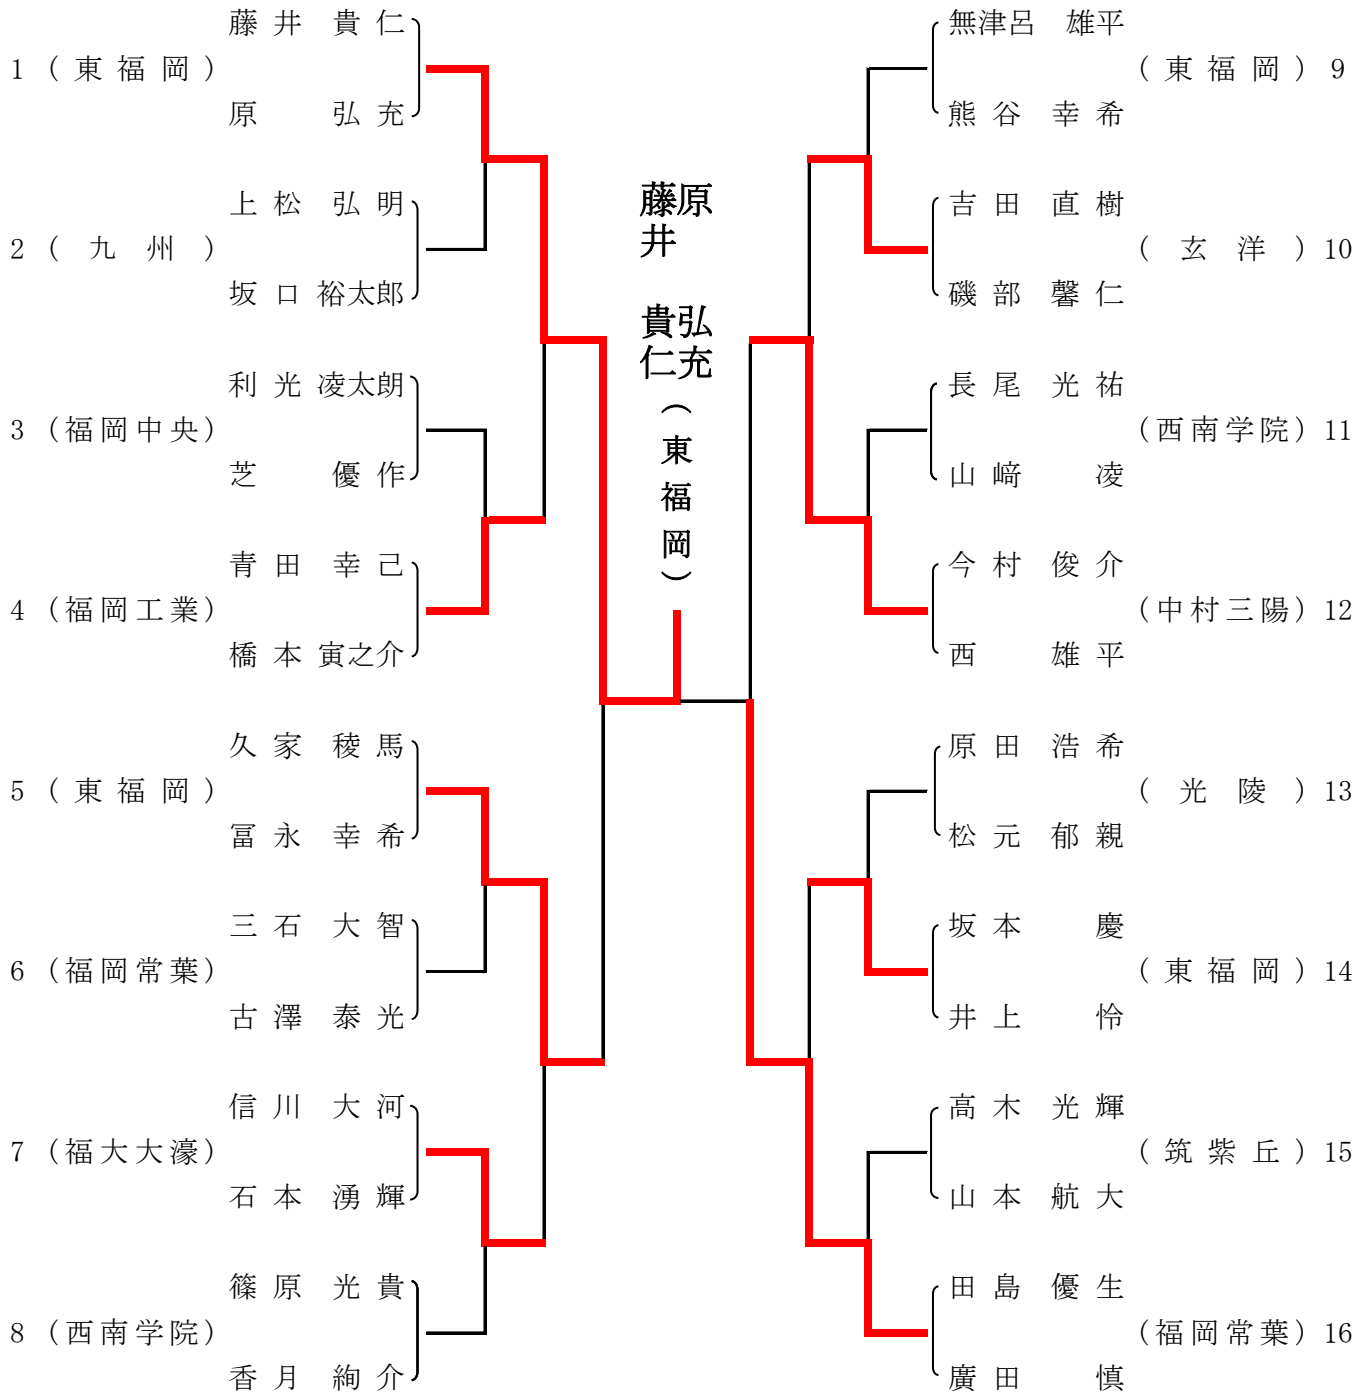

平成29年度 福岡県高等学校卓球新人大会 中部ブロック予選会

期日：平成29年10月28日(土)～29(日)
於：福岡市立城南体育館

男子ダブルス ベスト16 (188組参加)

平成29年度 福岡県高等学校卓球新人大会 中部ブロック予選会

期日：平成29年10月28日(土)～29(日)

於：福岡市立城南体育館

男子ダブルス

準々決勝 (1)	藤井 貴仁・原 弘 充 (東 福 岡)	11 - 9 11 - 4 (3) 7 - 11 (1) 11 - 7	青田 幸己・橋本 寅之介 (福 岡 工 業)
準々決勝 (2)	久家 稜馬・富永 幸希 (東 福 岡)	9 - 11 11 - 6 (3) 11 - 9 (1) 11 - 7	信川 大河・石本 湧輝 (福 大 大 濠)
準々決勝 (3)	吉田 直樹・磯部 馨仁 (玄 洋)	7 - 11 (0) 8 - 11 (3) 6 - 11	今村 俊介・西 雄平 (中 村 三 陽)
準々決勝 (4)	坂本 慶・井上 怜 (東 福 岡)	5 - 11 7 - 11 (1) 11 - 5 (3) 4 - 11	田島 優生・廣田 慎 (福 岡 常 葉)

準決勝 (1)	藤井 貴仁・原 弘 充 (東 福 岡)	5 - 11 11 - 4 (3) 11 - 6 (1) 11 - 8	久家 稜馬・富永 幸希 (東 福 岡)
準決勝 (2)	今村 俊介・西 雄平 (中 村 三 陽)	11 - 3 8 - 11 (2) 9 - 11 (3) 11 - 7 10 - 12	田島 優生・廣田 慎 (福 岡 常 葉)

3位 決定戦	久家 稜馬・富永 幸希 (東 福 岡)	11 - 7 (3) 11 - 9 (0) 11 - 5	今村 俊介・西 雄平 (中 村 三 陽)
決 勝	藤井 貴仁・原 弘 充 (東 福 岡)	11 - 5 7 - 11 (3) 6 - 11 (2) 12 - 10 12 - 10	田島 優生・廣田 慎 (福 岡 常 葉)

平成29年度 福岡県高等学校卓球新人大会 中部ブロック予選会

期日：平成29年10月28日(土)～29(日)
於：福岡市立城南体育館

女子ダブルス ベスト16 (91組参加)

平成29年度 福岡県高等学校卓球新人大会
中部ブロック予選会

期日：平成29年10月28日(土)～29(日)

於：福岡市立城南体育館

女子ダブルス

準々決勝 (1)	小林 梨音・鴻江 咲稀 (中 村 学 園 女)	(3) 11 - 1 11 - 8 (0) 11 - 9	浦上 紗季・江口 宮永美 (糸 島)
準々決勝 (2)	三浦 凛・藤木 映帆 (香 住 丘)	(3) 4 - 11 12 - 10 11 - 5 (1) 14 - 12	岡 こなぎ・高野瀬 あみ (中 村 学 園 女)
準々決勝 (3)	岩崎 莉花・浦 二千夏 (修 猷 館)	(0) 10 - 12 6 - 11 (3) 6 - 11	野原 梨沙・元村 春花 (中 村 学 園 女)
準々決勝 (4)	竹内 彩華・逆瀬川 えみ (中 村 学 園 女)	(1) 11 - 13 9 - 11 11 - 3 (3) 8 - 11	野村 穂乃花・丸岡 咲貴 (糸 島)

準決勝 (1)	小林 梨音・鴻江 咲稀 (中 村 学 園 女)	(2) 12 - 14 10 - 12 11 - 9 (3) 11 - 7 9 - 11	三浦 凛・藤木 映帆 (香 住 丘)
準決勝 (2)	野原 梨沙・元村 春花 (中 村 学 園 女)	(3) 14 - 12 6 - 11 12 - 10 (1) 11 - 3	野村 穂乃花・丸岡 咲貴 (糸 島)

3位 決定戦	小林 梨音・鴻江 咲稀 (中 村 学 園 女)	(2) 11 - 6 10 - 12 6 - 11 (3) 11 - 8 10 - 12	野村 穂乃花・丸岡 咲貴 (糸 島)
決勝	三浦 凛・藤木 映帆 (香 住 丘)	(1) 11 - 9 9 - 11 5 - 11 (3) 7 - 11	野原 梨沙・元村 春花 (中 村 学 園 女)