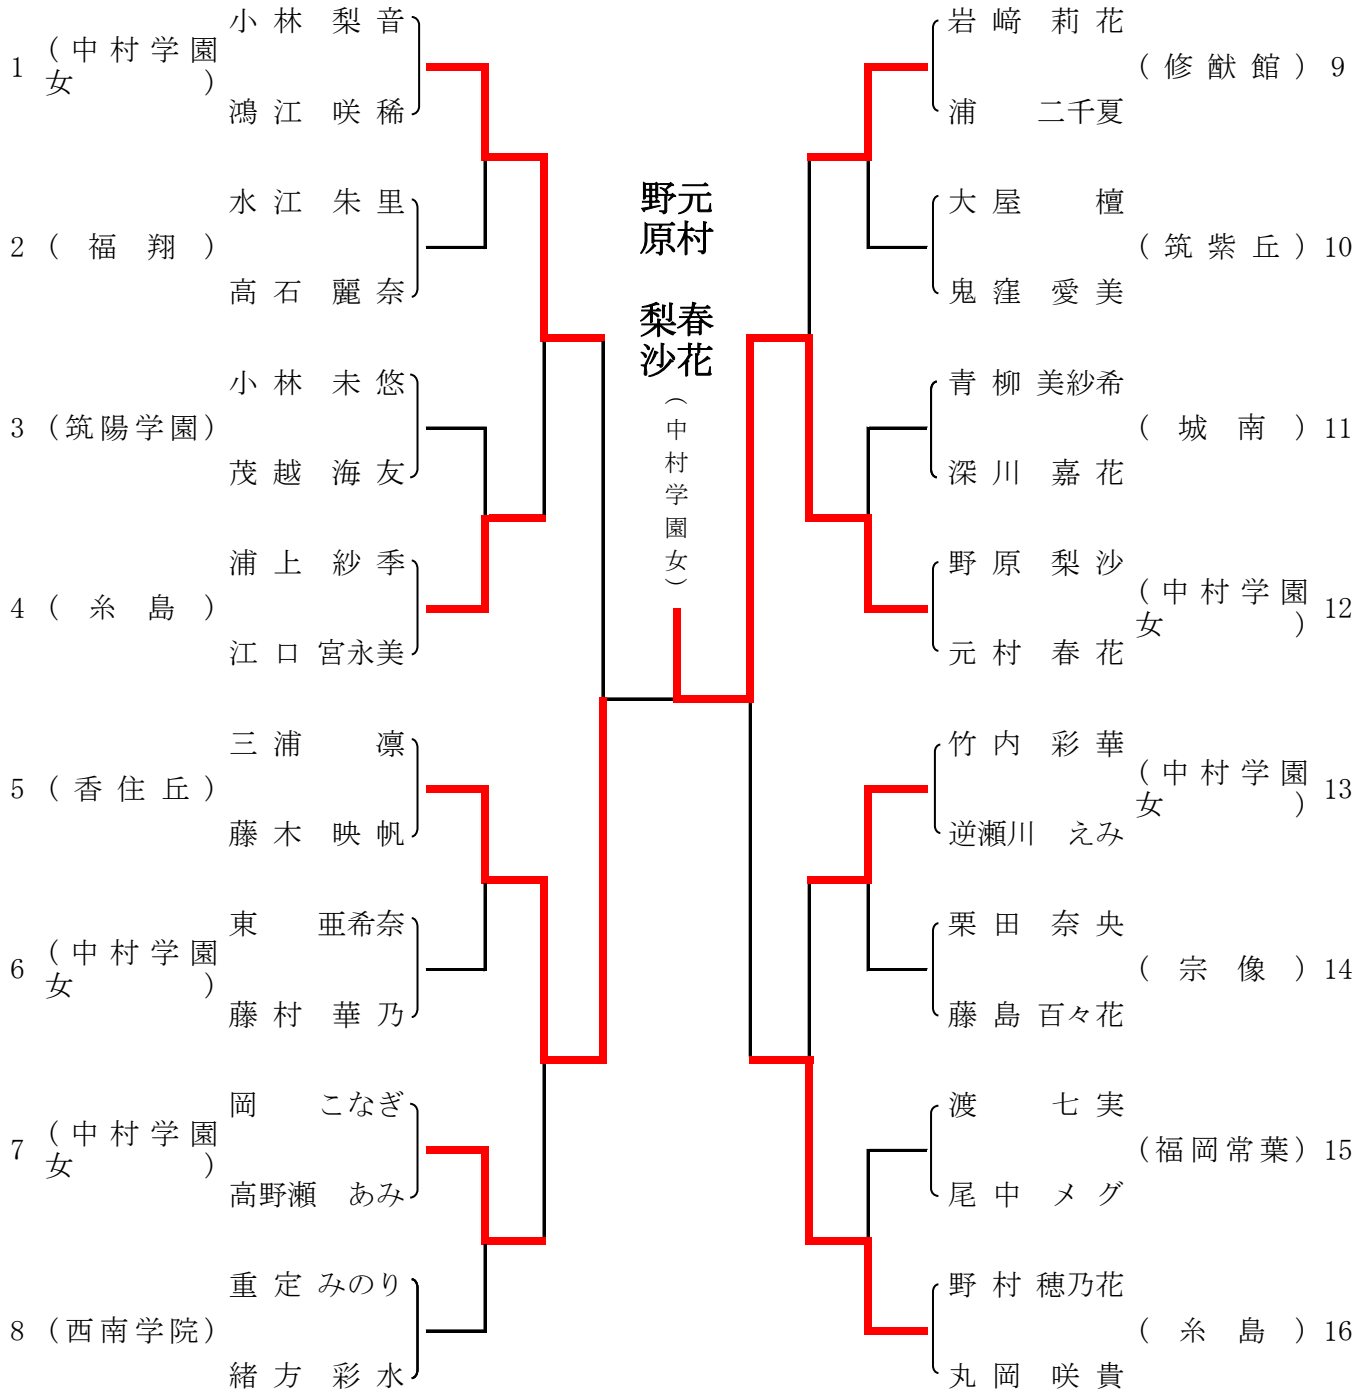

平成29年度 福岡県高等学校卓球新人大会 中部ブロック予選会

期日：平成29年10月28日(土)～29(日)
於：福岡市立城南体育館

男子ダブルス ベスト16 (188組参加)

平成29年度 福岡県高等学校卓球新人大会 中部ブロック予選会

期日：平成29年10月28日(土)～29(日)

於：福岡市立城南体育館

男子ダブルス

準々決勝 (1)	藤井 貴仁・原 弘 充 (東 福 岡)	11 - 9 11 - 4 (3) 7 - 11 (1) 11 - 7	青田 幸己・橋本 寅之介 (福 岡 工 業)
準々決勝 (2)	久家 稜馬・富永 幸希 (東 福 岡)	9 - 11 11 - 6 (3) 11 - 9 (1) 11 - 7	信川 大河・石本 湧輝 (福 大 大 濠)
準々決勝 (3)	吉田 直樹・磯部 馨仁 (玄 洋)	7 - 11 (0) 8 - 11 (3) 6 - 11	今村 俊介・西 雄平 (中 村 三 陽)
準々決勝 (4)	坂本 慶・井上 怜 (東 福 岡)	5 - 11 7 - 11 (1) 11 - 5 (3) 4 - 11	田島 優生・廣田 慎 (福 岡 常 葉)

準決勝 (1)	藤井 貴仁・原 弘 充 (東 福 岡)	5 - 11 11 - 4 (3) 11 - 6 (1) 11 - 8	久家 稜馬・富永 幸希 (東 福 岡)
準決勝 (2)	今村 俊介・西 雄平 (中 村 三 陽)	11 - 3 8 - 11 (2) 9 - 11 (3) 11 - 7 10 - 12	田島 優生・廣田 慎 (福 岡 常 葉)

3位 決定戦	久家 稜馬・富永 幸希 (東 福 岡)	11 - 7 (3) 11 - 9 (0) 11 - 5	今村 俊介・西 雄平 (中 村 三 陽)
決 勝	藤井 貴仁・原 弘 充 (東 福 岡)	11 - 5 7 - 11 (3) 6 - 11 (2) 12 - 10 12 - 10	田島 優生・廣田 慎 (福 岡 常 葉)

平成29年度 福岡県高等学校卓球新人大会 中部ブロック予選会

期日：平成29年10月28日(土)～29(日)
於：福岡市立城南体育館

女子ダブルス ベスト16 (91組参加)

平成29年度 福岡県高等学校卓球新人大会
中部ブロック予選会

期日：平成29年10月28日(土)～29(日)

於：福岡市立城南体育館

女子ダブルス

準々決勝 (1)	小林 梨音・鴻江 咲稀 (中 村 学 園 女)	(3) 11 - 1 11 - 8 (0) 11 - 9	浦上 紗季・江口 宮永美 (糸 島)
準々決勝 (2)	三浦 凛・藤木 映帆 (香 住 丘)	(3) 4 - 11 12 - 10 11 - 5 (1) 14 - 12	岡 こなぎ・高野瀬 あみ (中 村 学 園 女)
準々決勝 (3)	岩崎 莉花・浦 二千夏 (修 猷 館)	(0) 10 - 12 6 - 11 (3) 6 - 11	野原 梨沙・元村 春花 (中 村 学 園 女)
準々決勝 (4)	竹内 彩華・逆瀬川 えみ (中 村 学 園 女)	(1) 11 - 13 9 - 11 11 - 3 (3) 8 - 11	野村 穂乃花・丸岡 咲貴 (糸 島)