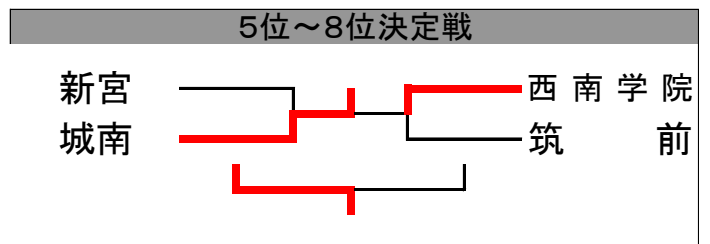

平成29年度 福岡県高等学校卓球新人大会 福岡中部ブロック予選会

期日：平成29年10月28日(土)～29日(日)
於：福岡市立城南体育館

女子学校対抗

9位～12位決定戦

A/パート	九州	須恵	光陵	勝敗	順位
九州	△	3	3	2-0	1
須恵	1	△	3	1-1	2
光陵	1	0	△	0-2	3

B/パート	筑女	福翔	筑紫	福岡	勝敗	順位
筑女	△	0	0	3	1-2	3
福翔	3	△	3	3	3-0	1
筑紫	3	2	△	3	2-1	2
福岡	0	0	1	△	0-3	4