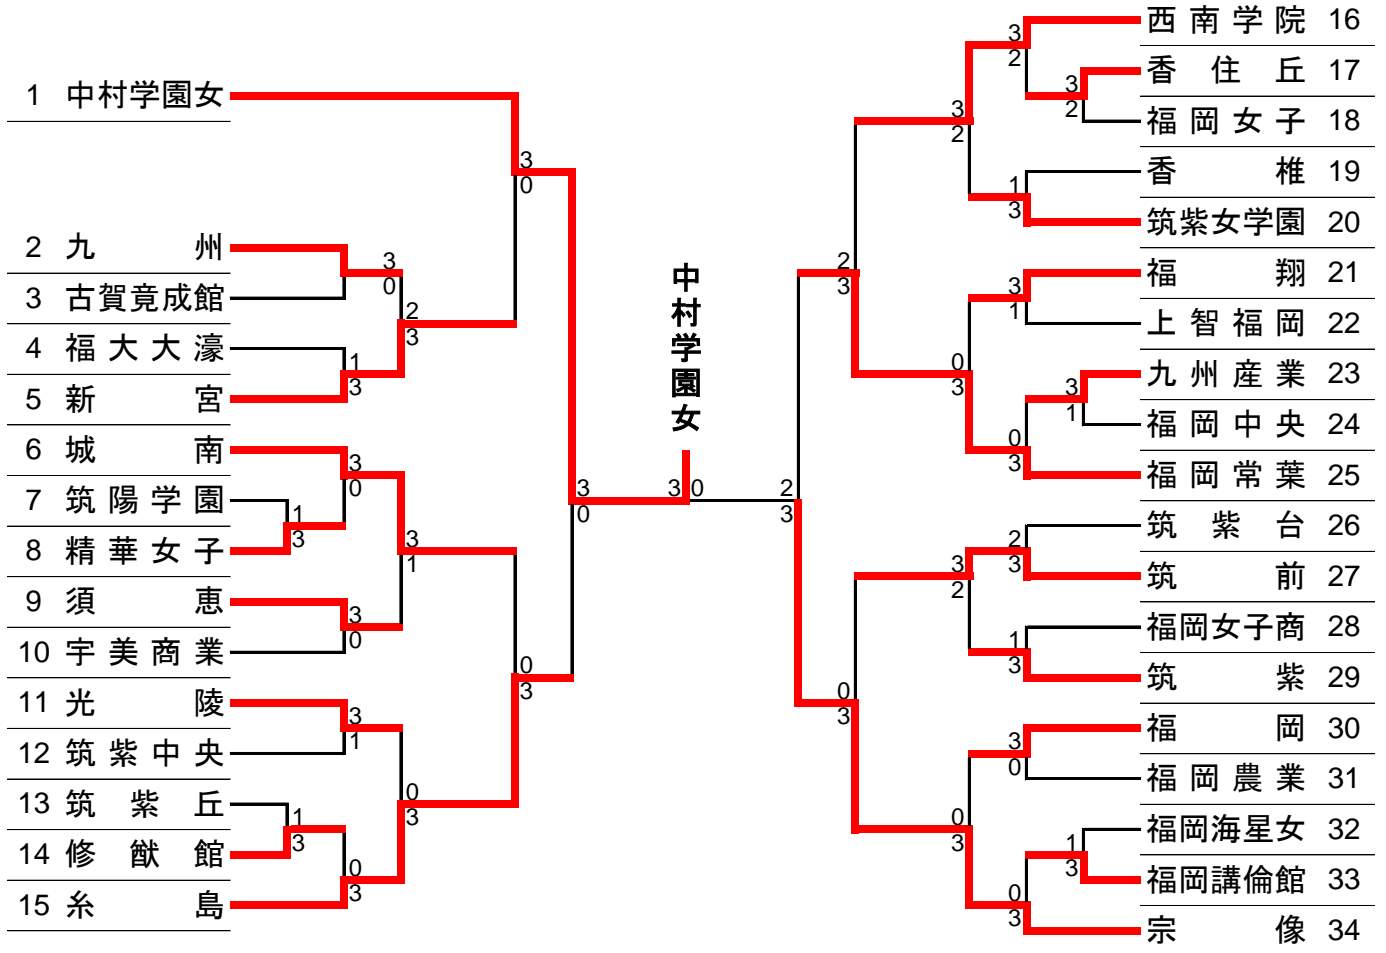

平成29年度 福岡県高等学校卓球新人大会 福岡中部ブロック予選会

期日：平成29年10月28日(土)～29日(日)
於：福岡市立城南体育館

女子学校対抗

9位～12位決定戦

A/パート	九州	須恵	光陵	勝敗	順位
九州	△	3	3	2-0	1
須恵	1	△	3	1-1	2
光陵	1	0	△	0-2	3

B/パート	筑女	福翔	筑紫	福岡	勝敗	順位
筑女	△	0	0	3	1-2	3
福翔	3	△	3	3	3-0	1
筑紫	3	2	△	3	2-1	2
福岡	0	0	1	△	0-3	4