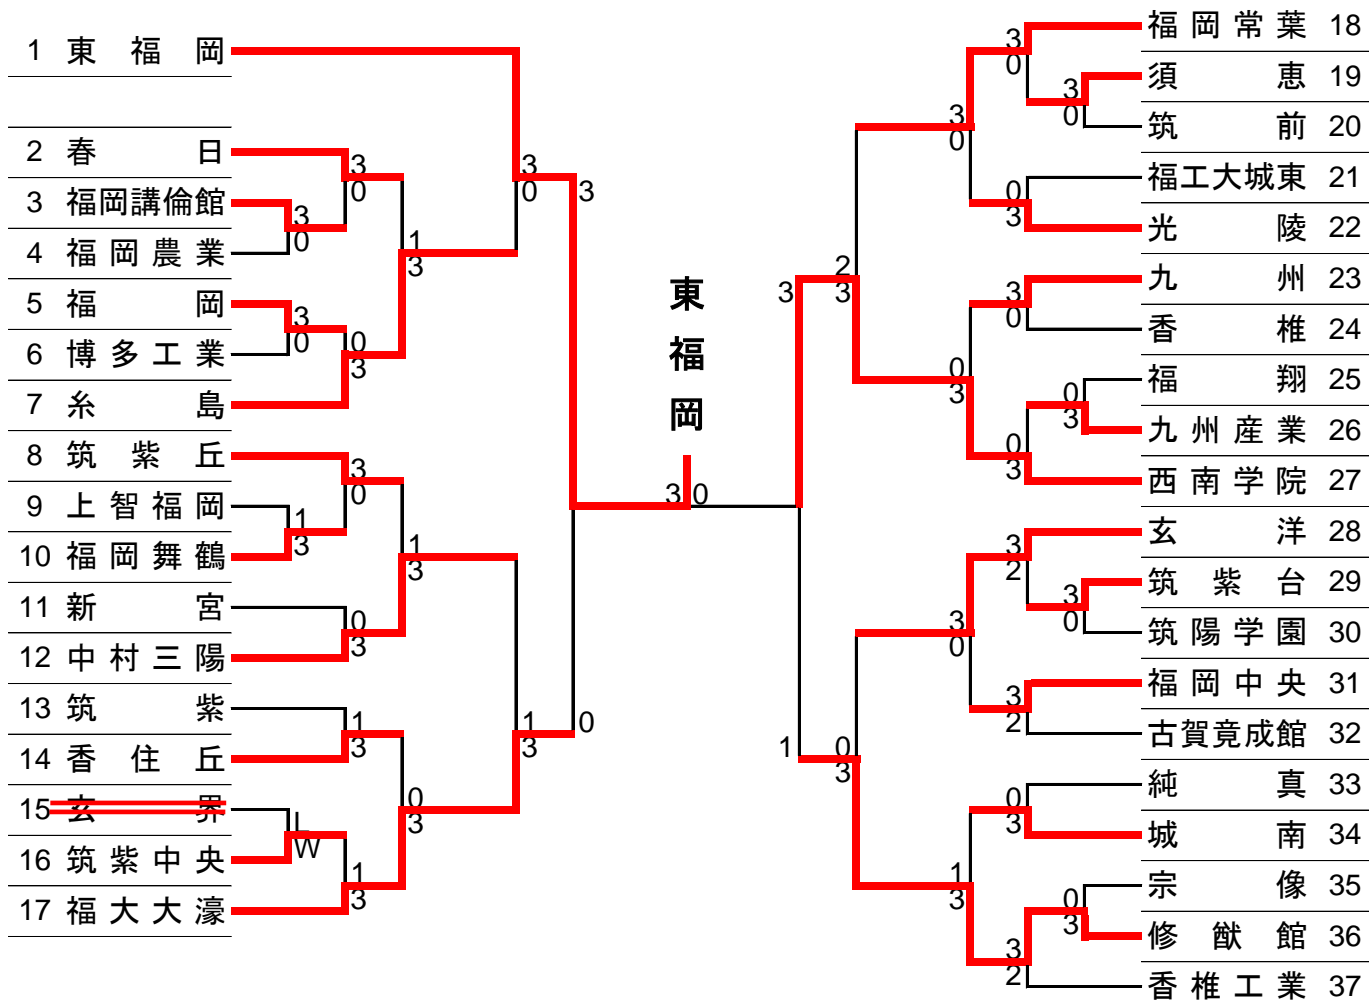

# 平成29年度 福岡県高等学校卓球新人大会 福岡中部ブロック予選会

期日：平成29年10月28日(土)～29日(日)  
於：福岡市立城南体育館

## 男子学校対抗