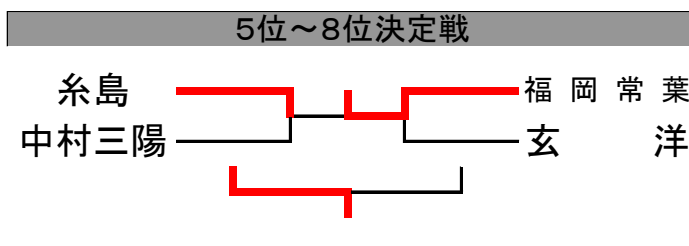

平成29年度 福岡県高等学校卓球新人大会 福岡中部ブロック予選会

期日：平成29年10月28日(土)～29日(日)
於：福岡市立城南体育館

男子学校対抗

9位～12位決定戦

Aパート	春日	筑丘	香丘	勝敗	順位
春日	—	1	3	1-1	2
筑紫丘	3	—	3	2-0	1
香住丘	0	0	—	0-2	3

Bパート	光陵	九州	福中	城南	勝敗	順位
光陵	—	3	3	3	3-0	1
九州	2	—	2	3	1-2	3
福岡中央	1	3	—	3	2-1	2
城南	2	0	0	—	0-3	4