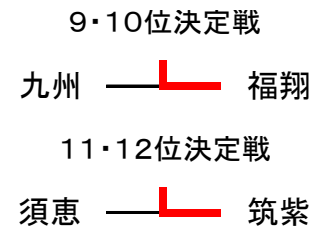

平成29年度 福岡県高等学校卓球新人大会 福岡中部ブロック予選会

期日：平成29年10月28日(土)～29日(日)
於：福岡市立城南体育館

女子学校対抗

9位～12位決定戦

A/パート	九州	須恵	光陵	勝敗	順位
九州	△	3	3	2-0	1
須恵	1	△	3	1-1	2
光陵	1	0	△	0-2	3

B/パート	筑女	福翔	筑紫	福岡	勝敗	順位
筑女	△	0	0	3	1-2	3
福翔	3	△	3	3	3-0	1
筑紫	3	2	△	3	2-1	2
福岡	0	0	1	△	0-3	4