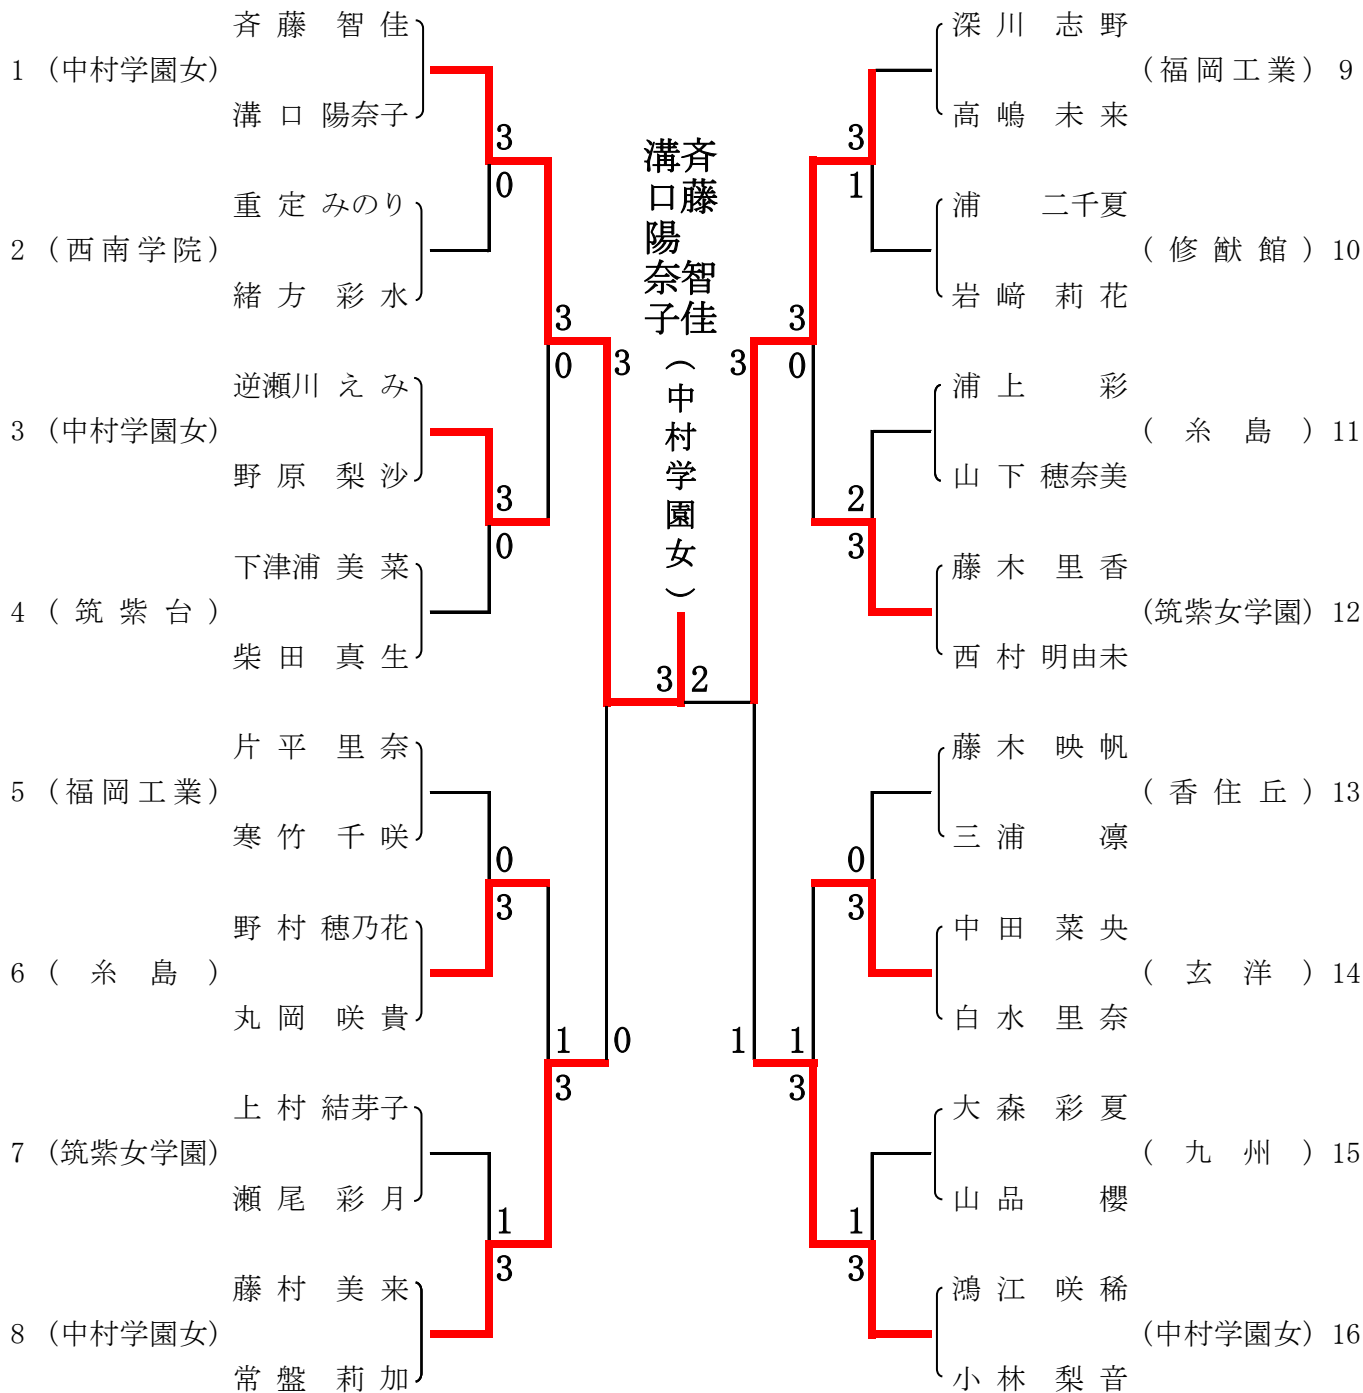

平成29年度 福岡県高等学校総合体育大会卓球選手権大会 中部ブロック予選会

期日：平成29年4月29日(土)～4月30日
会場：福岡市立城南体育館

男子ダブルス ベスト16 (206組参加)

平成29年度 福岡県高等学校総合体育大会卓球選手権大会 中部ブロック予選会

期日：平成29年4月29日(土)～4月30日(日)

会場：福岡市立城南体育館

女子ダブルス ベスト16 (98組参加)

平成29年度 福岡県高等学校総合体育大会卓球選手権大会 中部ブロック予選会

期日：平成29年4月29日(土)～4月30日

会場：福岡市立城南体育館

男子ダブルス

| | | | |
|-------------|----------------------------|--|---------------------------|
| 準々決勝 (1) | 尾崎 習汰朗・彌富 莉玖 (東 福 岡) | 11 - 7 8 - 11 (3) 11 - 3 (1) 11 - 8 | 廣田 慎・田島 優生 (福 岡 常 葉) |
| 準々決勝 (2) | 砂川 泰晟・寺村 優希 (福 岡 工 業) | 11 - 4 (3) 11 - 4 (0) 11 - 2 | 熊谷 幸希・久家 稜馬 (東 福 岡) |
| 準々決勝 (3) | 原 空・袈裟丸 勇紀 (福 岡 工 業) | 11 - 9 9 - 11 (3) 13 - 11 (2) 10 - 12 11 - 8 | 藤井 貴仁・原 弘充 (東 福 岡) |
| 準々決勝 (4) | 田中 亮祐・小柳 輝洋 (福 岡 常 葉) | 5 - 11 8 - 11 (1) 11 - 7 (3) 10 - 12 | 新原 玄人・無津呂 雄平 (東 福 岡) |

平成29年度 福岡県高等学校総合体育大会卓球選手権大会
中部ブロック予選会

期日：平成29年4月29日(土)～4月30日

会場：福岡市立城南体育館

女子ダブルス

| | | | |
|-------------|-------------------------|---|-------------------------|
| 準々決勝 (1) | 斉藤 智佳・溝口 陽奈子 (中村学園女) | (3) 11 - 9 11 - 3 (0) 11 - 9 | 逆瀬川 えみ・野原 梨沙 (中村学園女) |
| 準々決勝 (2) | 野村 穂乃花・丸岡 咲貴 (糸島) | (1) 5 - 11 11 - 9 (3) 7 - 11 10 - 12 | 藤村 美来・常盤 莉加 (中村学園女) |
| 準々決勝 (3) | 深川 志野・高嶋 未来 (福岡工業) | (3) 12 - 10 11 - 8 (0) 11 - 2 | 藤木 里香・西村 明由未 (筑紫女学園) |
| 準々決勝 (4) | 中田 菜央・白水 里奈 (玄洋) | (1) 6 - 11 12 - 10 (3) 8 - 11 7 - 11 | 鴻江 咲稀・小林 梨音 (中村学園女) |