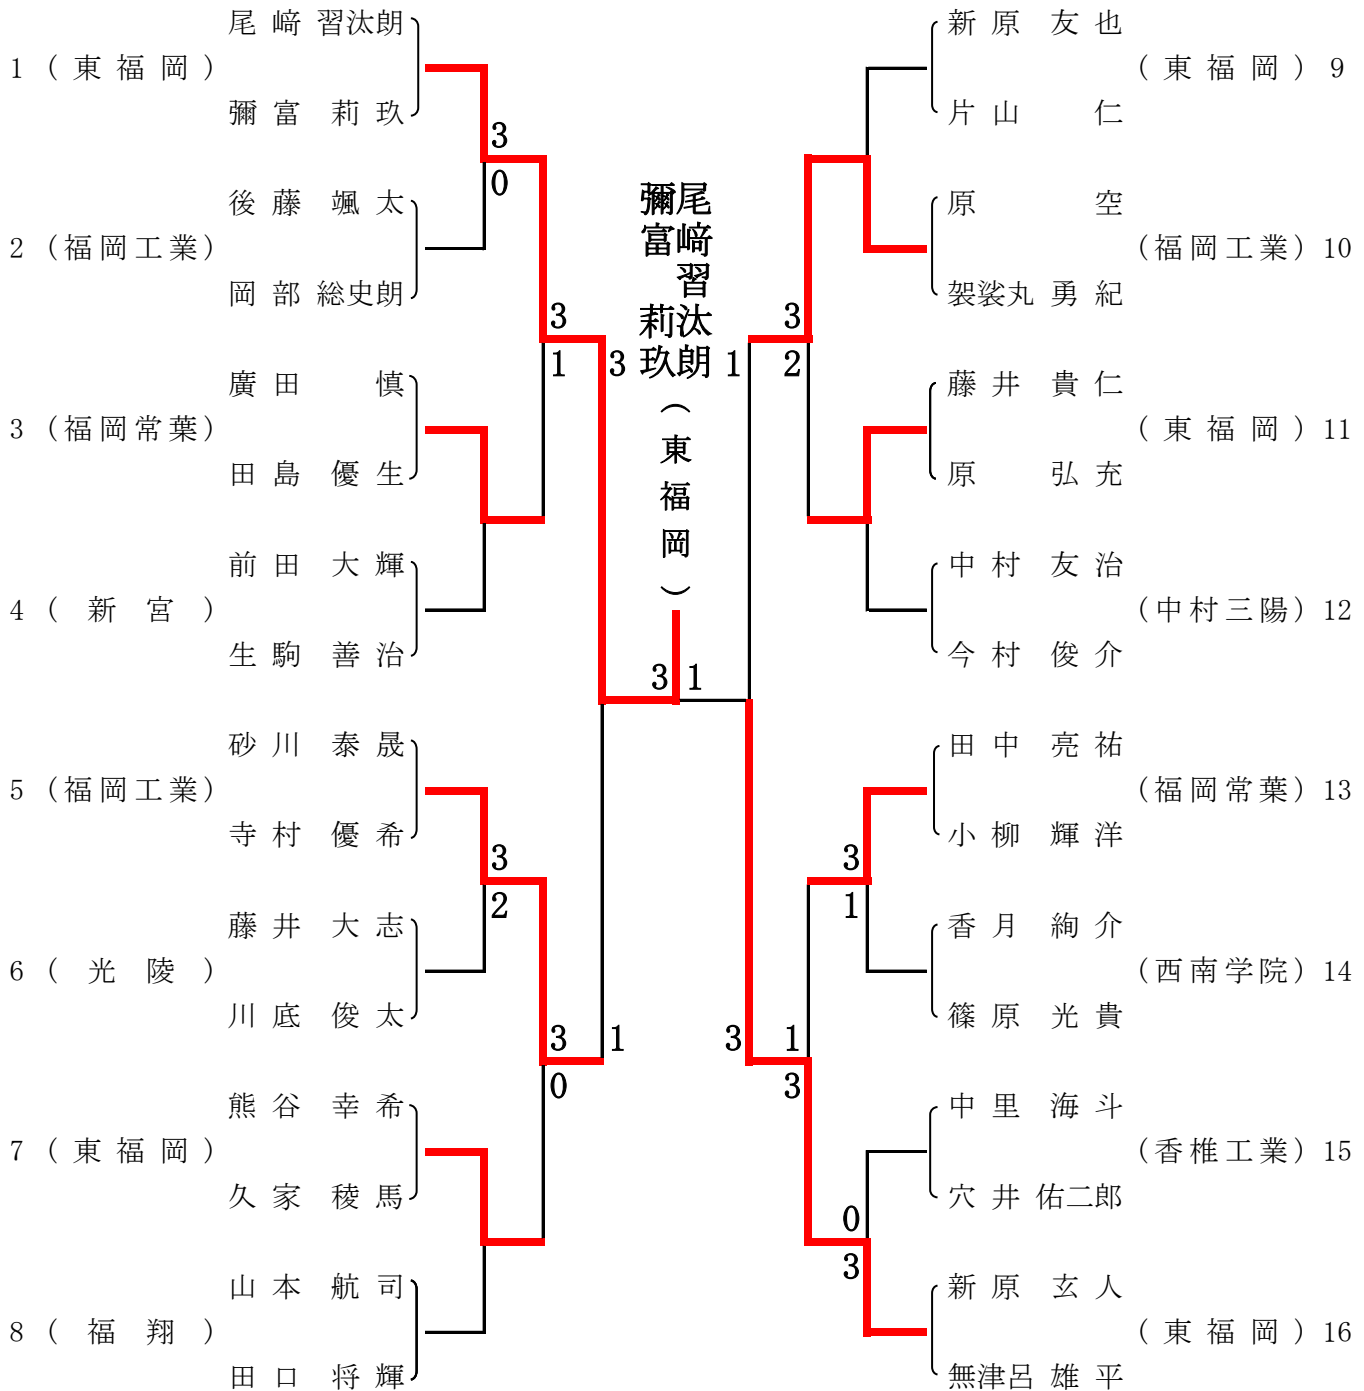

平成29年度 福岡県高等学校総合体育大会卓球選手権大会 中部ブロック予選会

期日：平成29年4月29日(土)～4月30日
会場：福岡市立城南体育館

男子ダブルス ベスト16 (206組参加)

平成29年度 福岡県高等学校総合体育大会卓球選手権大会 中部ブロック予選会

期日：平成29年4月29日(土)～4月30日(日)

会場：福岡市立城南体育館

女子ダブルス ベスト16 (98組参加)

平成29年度 福岡県高等学校総合体育大会卓球選手権大会 中部ブロック予選会

期日：平成29年4月29日(土)～4月30日

会場：福岡市立城南体育館

男子ダブルス

| | | | |
|-------------|----------------------------|--|---------------------------|
| 準々決勝 (1) | 尾崎 習汰朗・彌富 莉玖 (東 福 岡) | 11 - 7 8 - 11 (3) 11 - 3 (1) 11 - 8 | 廣田 慎・田島 優生 (福 岡 常 葉) |
| 準々決勝 (2) | 砂川 泰晟・寺村 優希 (福 岡 工 業) | 11 - 4 (3) 11 - 4 (0) 11 - 2 | 熊谷 幸希・久家 稜馬 (東 福 岡) |
| 準々決勝 (3) | 原 空・袈裟丸 勇紀 (福 岡 工 業) | 11 - 9 9 - 11 (3) 13 - 11 (2) 10 - 12 11 - 8 | 藤井 貴仁・原 弘充 (東 福 岡) |
| 準々決勝 (4) | 田中 亮祐・小柳 輝洋 (福 岡 常 葉) | 5 - 11 8 - 11 (1) 11 - 7 (3) 10 - 12 | 新原 玄人・無津呂 雄平 (東 福 岡) |

平成29年度 福岡県高等学校総合体育大会卓球選手権大会
中部ブロック予選会

期日：平成29年4月29日(土)～4月30日

会場：福岡市立城南体育館

女子ダブルス

| | | | |
|-------------|-------------------------|---|-------------------------|
| 準々決勝 (1) | 斉藤 智佳・溝口 陽奈子 (中村学園女) | (3) 11 - 9 11 - 3 (0) 11 - 9 | 逆瀬川 えみ・野原 梨沙 (中村学園女) |
| 準々決勝 (2) | 野村 穂乃花・丸岡 咲貴 (糸島) | (1) 5 - 11 11 - 9 (3) 7 - 11 10 - 12 | 藤村 美来・常盤 莉加 (中村学園女) |
| 準々決勝 (3) | 深川 志野・高嶋 未来 (福岡工業) | (3) 12 - 10 11 - 8 (0) 11 - 2 | 藤木 里香・西村 明由未 (筑紫女学園) |
| 準々決勝 (4) | 中田 菜央・白水 里奈 (玄洋) | (1) 6 - 11 12 - 10 (3) 8 - 11 7 - 11 | 鴻江 咲稀・小林 梨音 (中村学園女) |