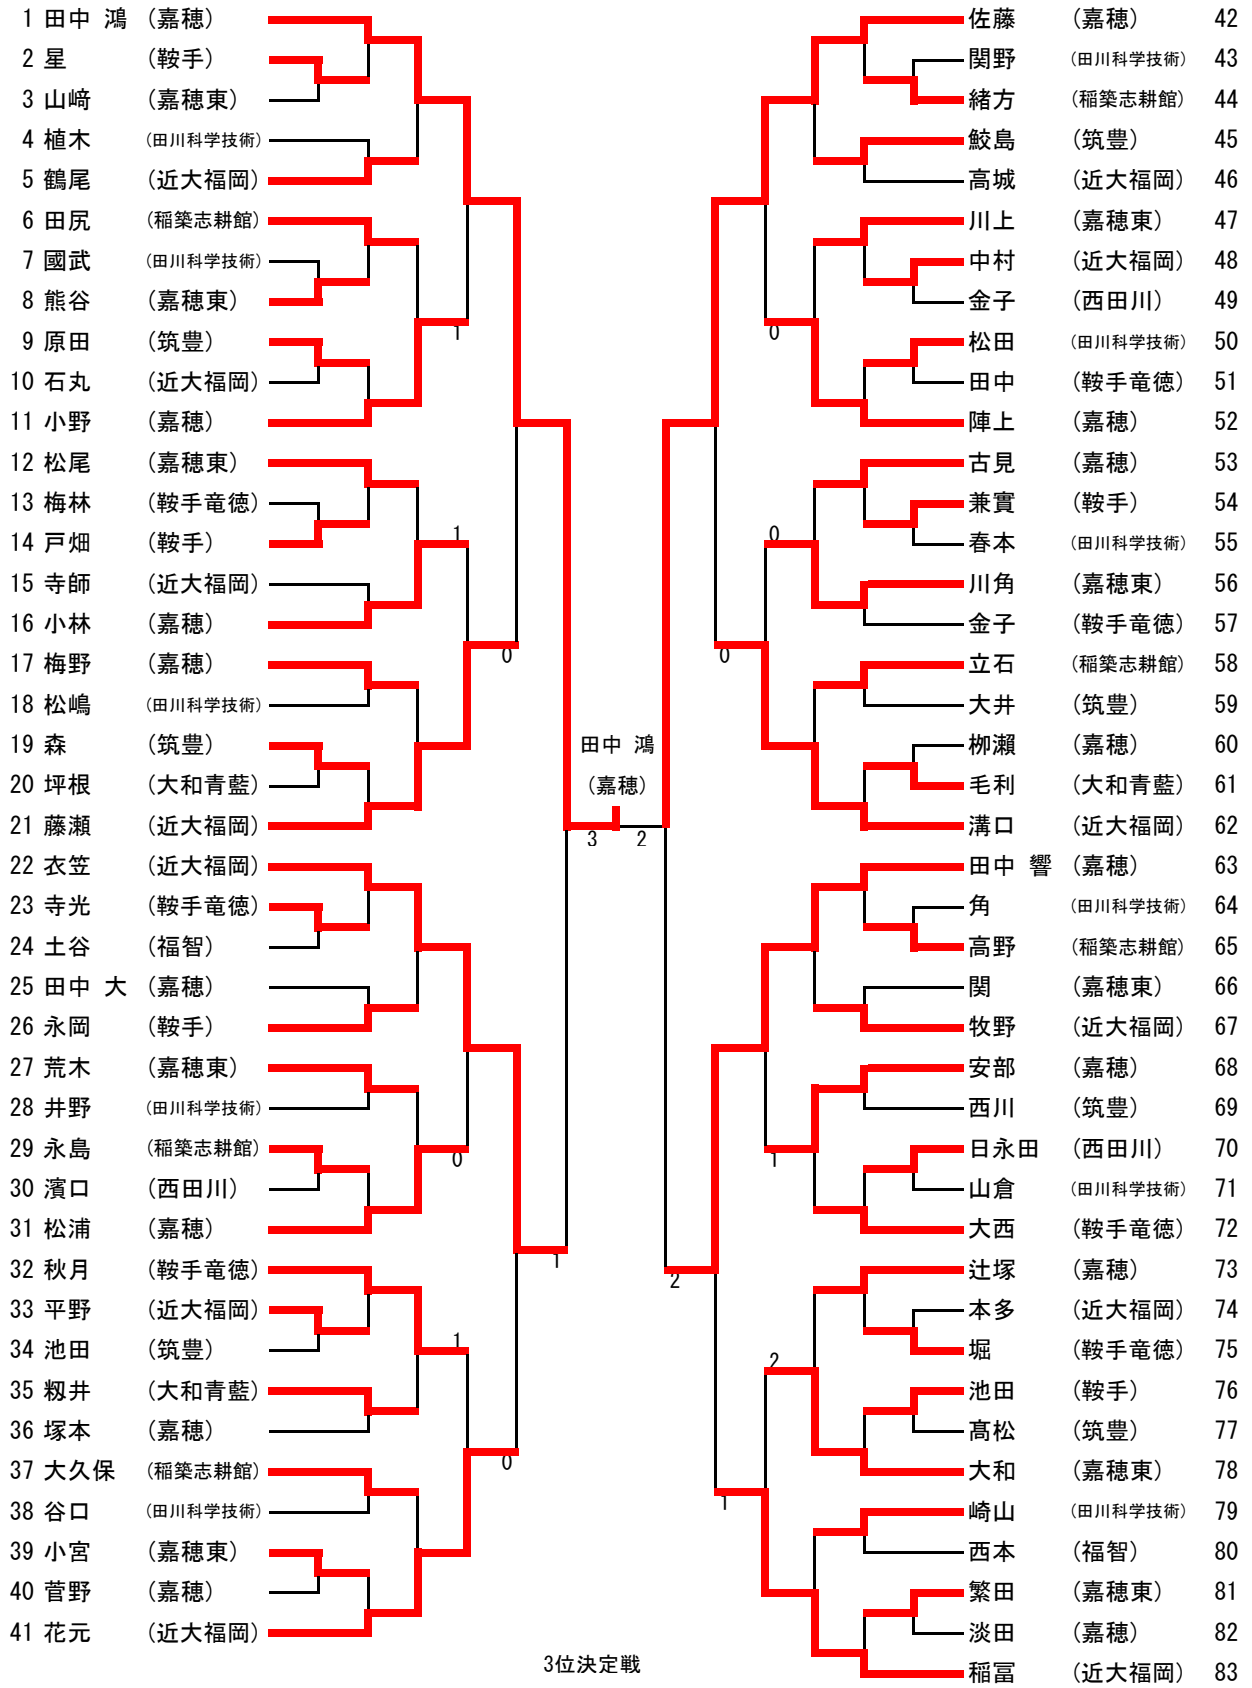

試合進行 1位、3位パート

第一試合 B 対 C

第二試合 第一試合敗者 対 A

第三試合 第一試合勝者 対 A

2位パート

A 対 B

第一試合敗者 対 C

第一試合勝者 対 C

平成29年度福岡県高等学校卓球新人大会筑豊ブロック予選会
 兼全国高等学校選抜卓球大会福岡県筑豊ブロック予選会
 平成29年11月3・4日(祝・土)
 直方市体育館

女子学校対抗戦

	① 嘉穂高校	② 嘉穂東高校	③ 近大福岡高校	④ 鞍手高校	勝敗	順位
① 嘉穂高校		2-3	3-2	3-1	2-1	2
② 嘉穂東高校	3-2		3-2	3-1	3-0	1
③ 近大福岡高校	2-3	2-3		2-3	0-3	4
④ 鞍手高校	1-3	1-3	3-2		1-2	3

試合進行

第一試合 ① 対 ④ ② 対 ③

第二試合 第1試合勝者 対 第1試合敗者

第三試合 残りの対戦

平成29年度 福岡県高等学校卓球競技新人大会 筑豊ブロック予選会
 平成29年11月3日 (金・祝) 4日(土)
 直方市体育館

男子シングルス

女子シングルス

予選1組