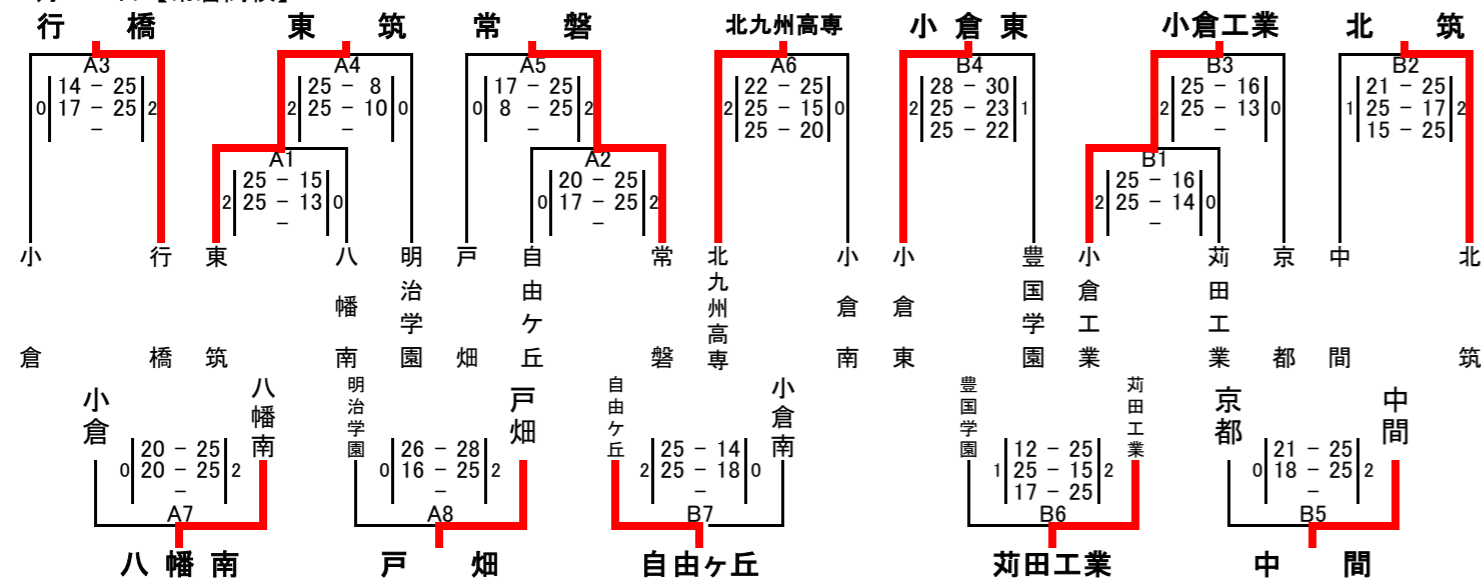

平成29年度 福岡県高等学校バレーボール大会北部ブロック予選会 (男子の部)

(兼 全九州高等学校体育大会・全国高等学校総合体育大会福岡県北部ブロック予選会)

期 日：平成29年4月29日(土)・30日(日)・5月3日(水)

会 場：4月29日(土) 常磐高校 (A・B)

※第1試合の線審・点示・IF・アシスタントスコアラーは第3試合のチームより4名ずつ。ただし、B1については第3試合のチームより8名、以後の試合については勝ちチームより8名出してください。

4月30日(日) 常磐高校 (A・B) ・九州国際大学付属高校 (C・D)

※第1試合の線審・点示・IF・アシスタントスコアラーは第3試合のチームより8名、以後の試合については負けチームより8名出してください。

5月3日(水) 九州国際大学付属高校 (C・D)

各会場：9時開館、10時プロトコール

各会場：9:00~9:25第2試合のチームが練習、9:25~9:35諸注意、9:35~10:00第1試合のチームが練習。その他のチームについてはコート外にてボールを使わない練習は可能とする。

試合球：モルテン

5月3日 【九州国際大学付属高校】

| | |
|-------|------------|
| 優等第1位 | 九州国際大学付属高校 |
| 優等第2位 | 常磐工業 |
| 優等第3位 | 戸幡工業 |
| 優等第4位 | 北九州高専 |
| 優等第5位 | 北九州高専 |
| 優等第6位 | 北九州高専 |
| 優等第7位 | 北九州高専 |
| 優等第8位 | 北九州高専 |

4月30日 【九州国際大学付属高校】

【常磐高校】

4月29日 【常磐高校】

平成29年度 福岡県高等学校バレーボール大会北部ブロック予選会 (女子の部)

(兼 全九州高等学校体育大会・全国高等学校総合体育大会福岡県北部ブロック予選会)

期日：平成29年4月29日(土)・30日(日)・5月3日(水)

会場：4月29日(土) 敬愛高校 (E・F) ・小倉南高校 (G・H)

※第1試合の線審・点示・IF・アシスタントスコアラーは第3試合のチームより4名ずつ。以後の試合については勝ちチームより8名出してください。
再抽選は小倉南高等学校で行います。