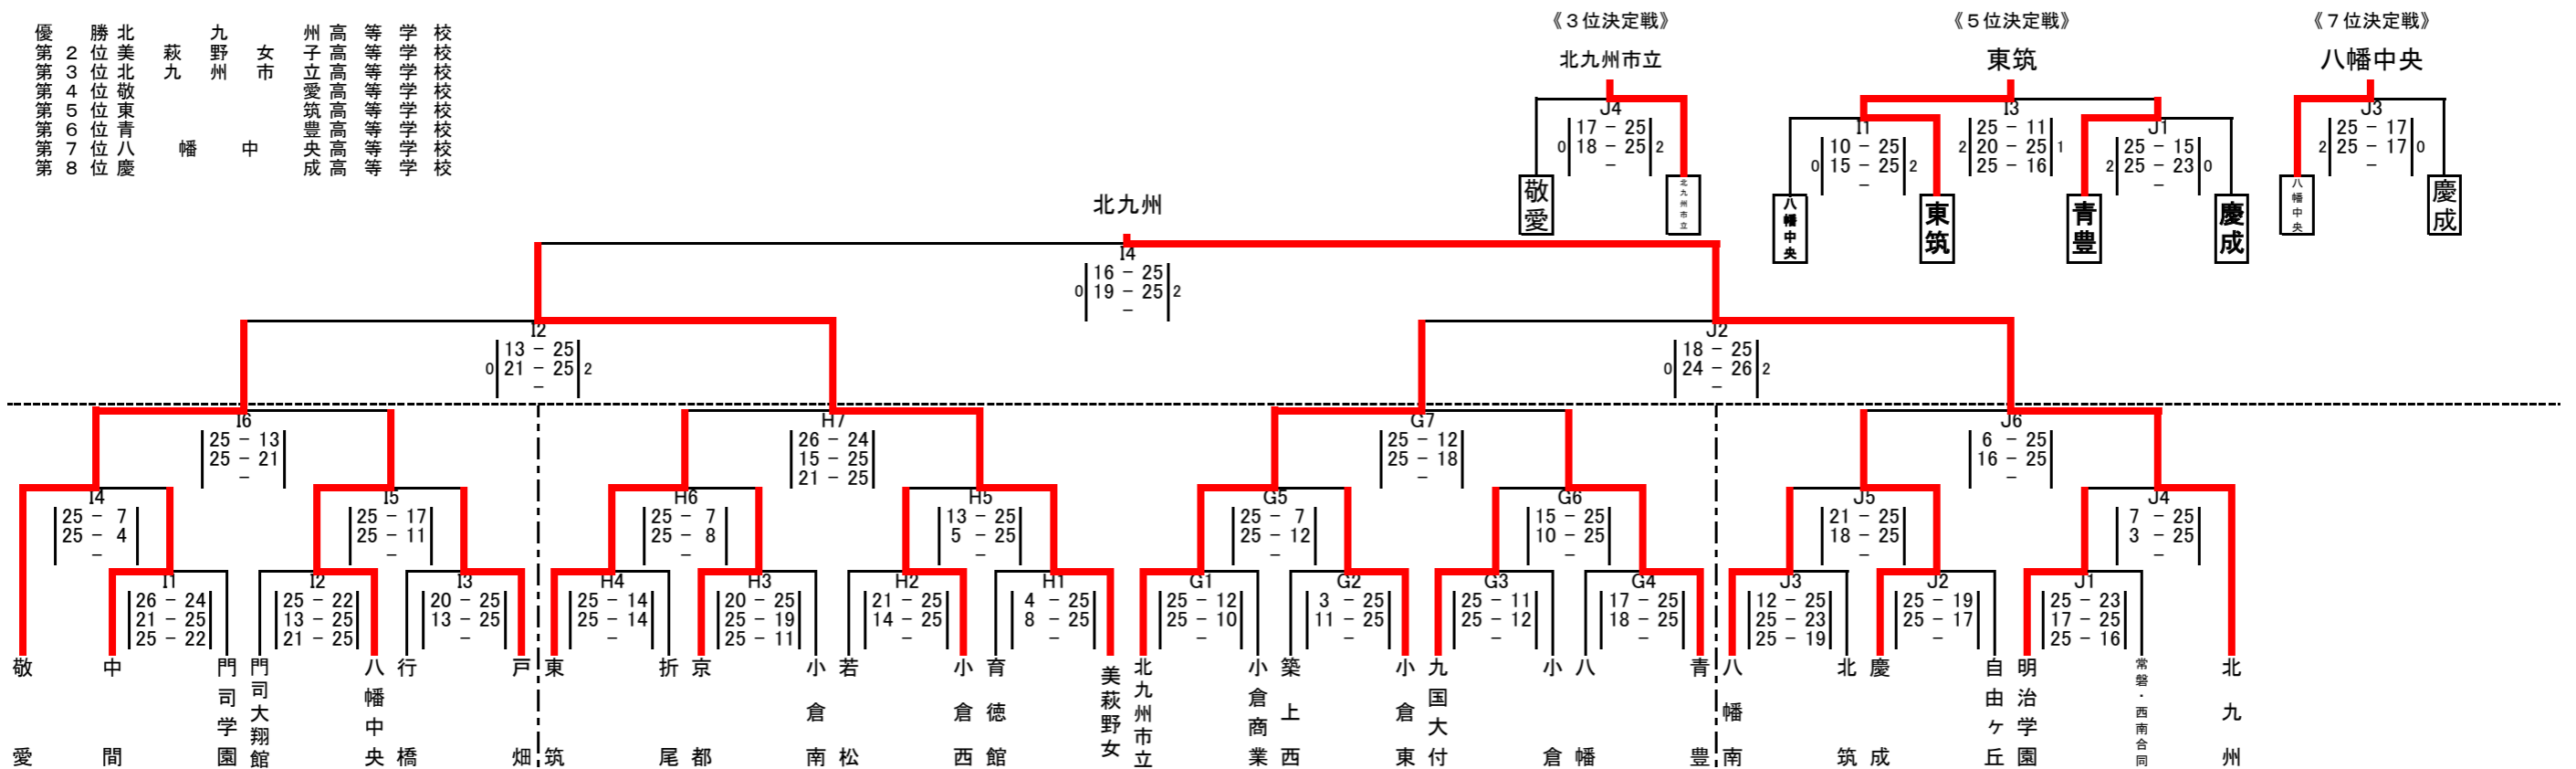

4月30日 【九州国際大学付属高校】

【常磐高校】

4月29日 【常磐高校】

平成29年度 福岡県高等学校バレーボール大会北部ブロック予選会 (女子の部)

(兼 全九州高等学校体育大会・全国高等学校総合体育大会福岡県北部ブロック予選会)

期日：平成29年4月29日(土)・30日(日)・5月3日(水)

会場：4月29日(土) 敬愛高校 (E・F) ・小倉南高校 (G・H)

※第1試合の線審・点示・IF・アシスタントスコアラーは第3試合のチームより4名ずつ。以後の試合については勝ちチームより8名出してください。
再抽選は小倉南高等学校で行います。

4月30日(日) 小倉南高校 (G・H) ・門司大翔館高校 (I・J)

※第1試合の線審・点示・IF・アシスタントスコアラーは第3試合のチームより8名、以後の試合については負けチームより8名出してください。

5月3日(水) 門司大翔館高校 (I・J)

各会場：9時開館、10時プロトコール

各会場：9:00~9:25第2試合のチームが練習、9:25~9:35諸注意、9:35~10:00第1試合のチームが練習。その他のチームについてはコート外にてボールを使わない練習は可能とする。

試合球：ミカサ

5月3日 【門司大翔館高校】

- 優勝 北九州女子
- 第2位 北九州
- 第3位 北九州
- 第4位 東筑
- 第5位 東筑
- 第6位 八幡
- 第7位 八幡
- 第8位 慶成

4月30日 【門司大翔館高校】

【小倉南高校】

【門司大翔館高校】

4月29日

【小倉南高校】