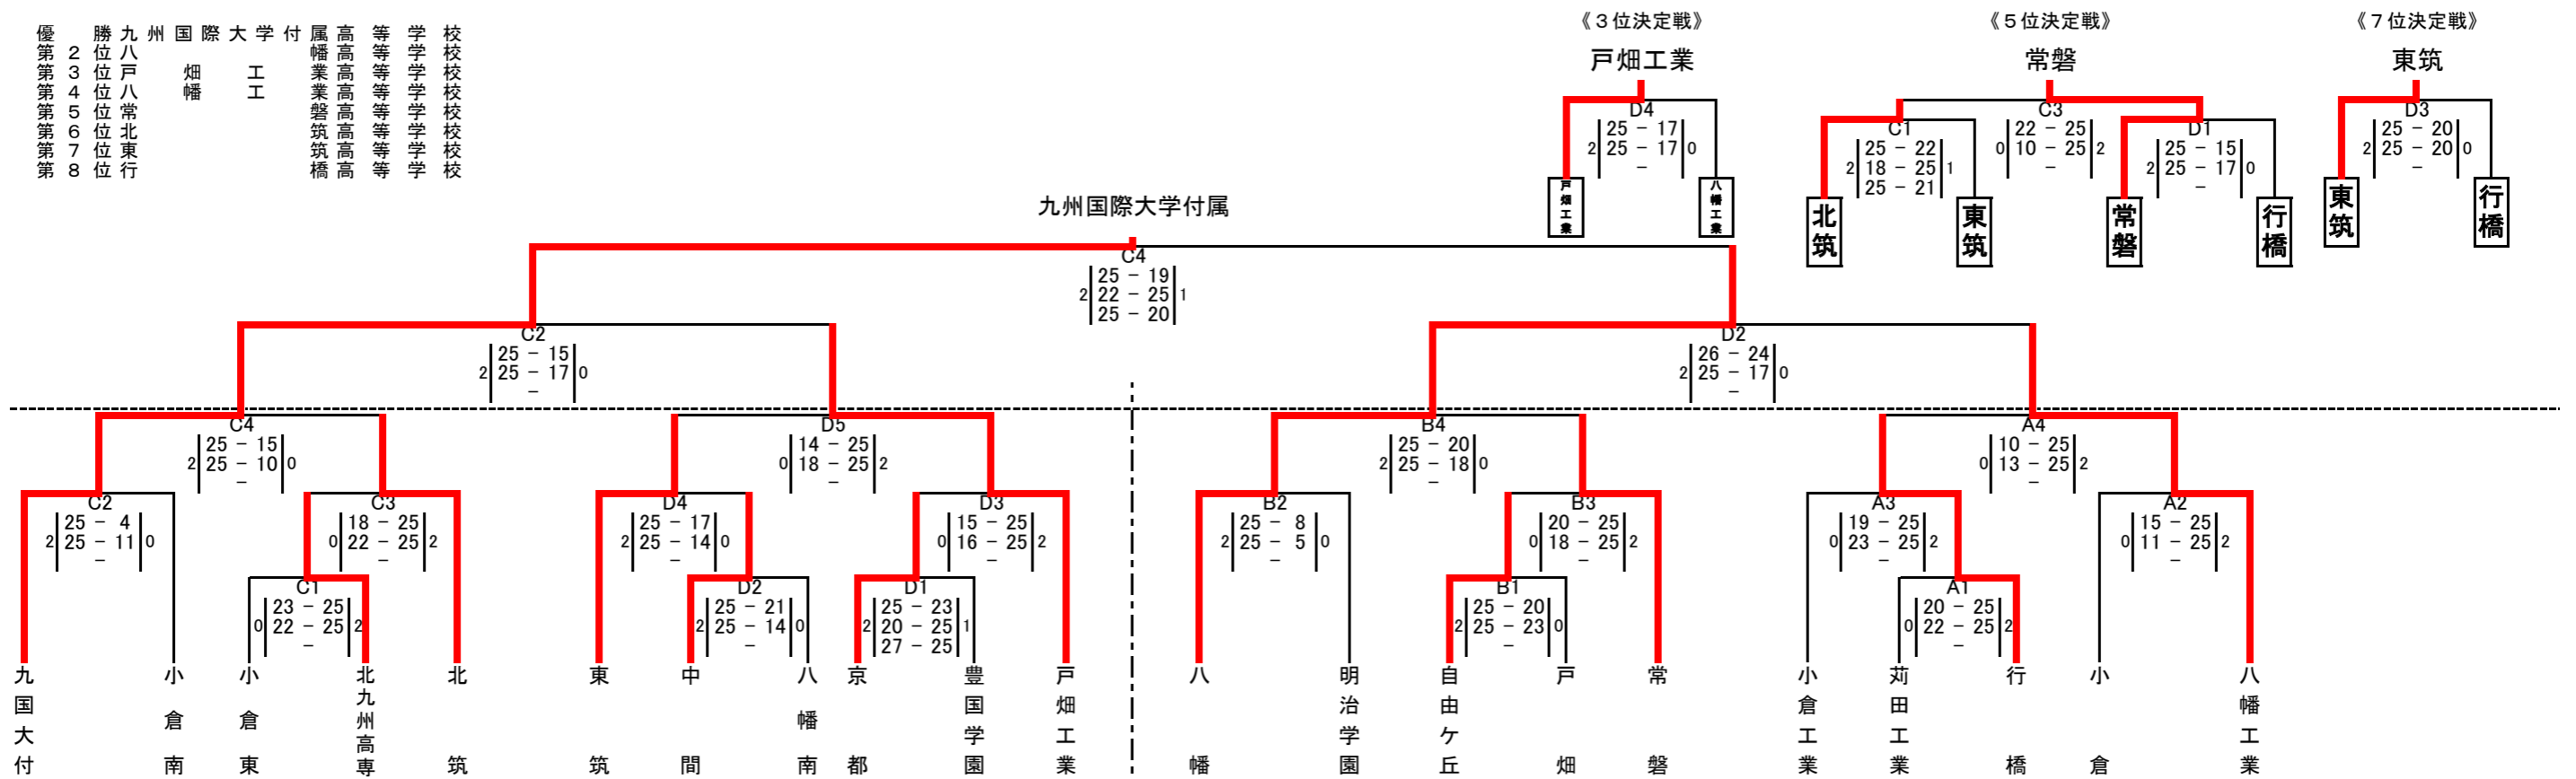

平成29年度 福岡県高等学校バレーボール大会北部ブロック予選会 (男子の部)

(兼 全九州高等学校体育大会・全国高等学校総合体育大会福岡県北部ブロック予選会)

期 日：平成29年4月29日(土)・30日(日)・5月3日(水)

会 場：4月29日(土) 常磐高校 (A・B)

※第1試合の線審・点示・IF・アシスタントスコアラーは第3試合のチームより4名ずつ。ただし、B1については第3試合のチームより8名、以後の試合については勝ちチームより8名出してください。

4月30日(日) 常磐高校 (A・B) ・九州国際大学付属高校 (C・D)

※第1試合の線審・点示・IF・アシスタントスコアラーは第3試合のチームより8名、以後の試合については負けチームより8名出してください。

5月3日(水) 九州国際大学付属高校 (C・D)

各会場：9時開館、10時プロトコール

各会場：9:00~9:25第2試合のチームが練習、9:25~9:35諸注意、9:35~10:00第1試合のチームが練習。その他のチームについてはコート外にてボールを使わない練習は可能とする。

4月30日 【九州国際大学付属高校】

【常磐高校】

4月29日 【常磐高校】

平成29年度 福岡県高等学校バレーボール大会北部ブロック予選会 (女子の部)

(兼 全九州高等学校体育大会・全国高等学校総合体育大会福岡県北部ブロック予選会)

期日：平成29年4月29日(土)・30日(日)・5月3日(水)

会場：4月29日(土) 敬愛高校 (E・F) ・小倉南高校 (G・H)

※第1試合の線審・点示・IF・アシスタントスコアラーは第3試合のチームより4名ずつ。以後の試合については勝ちチームより8名出してください。
再抽選は小倉南高等学校で行います。