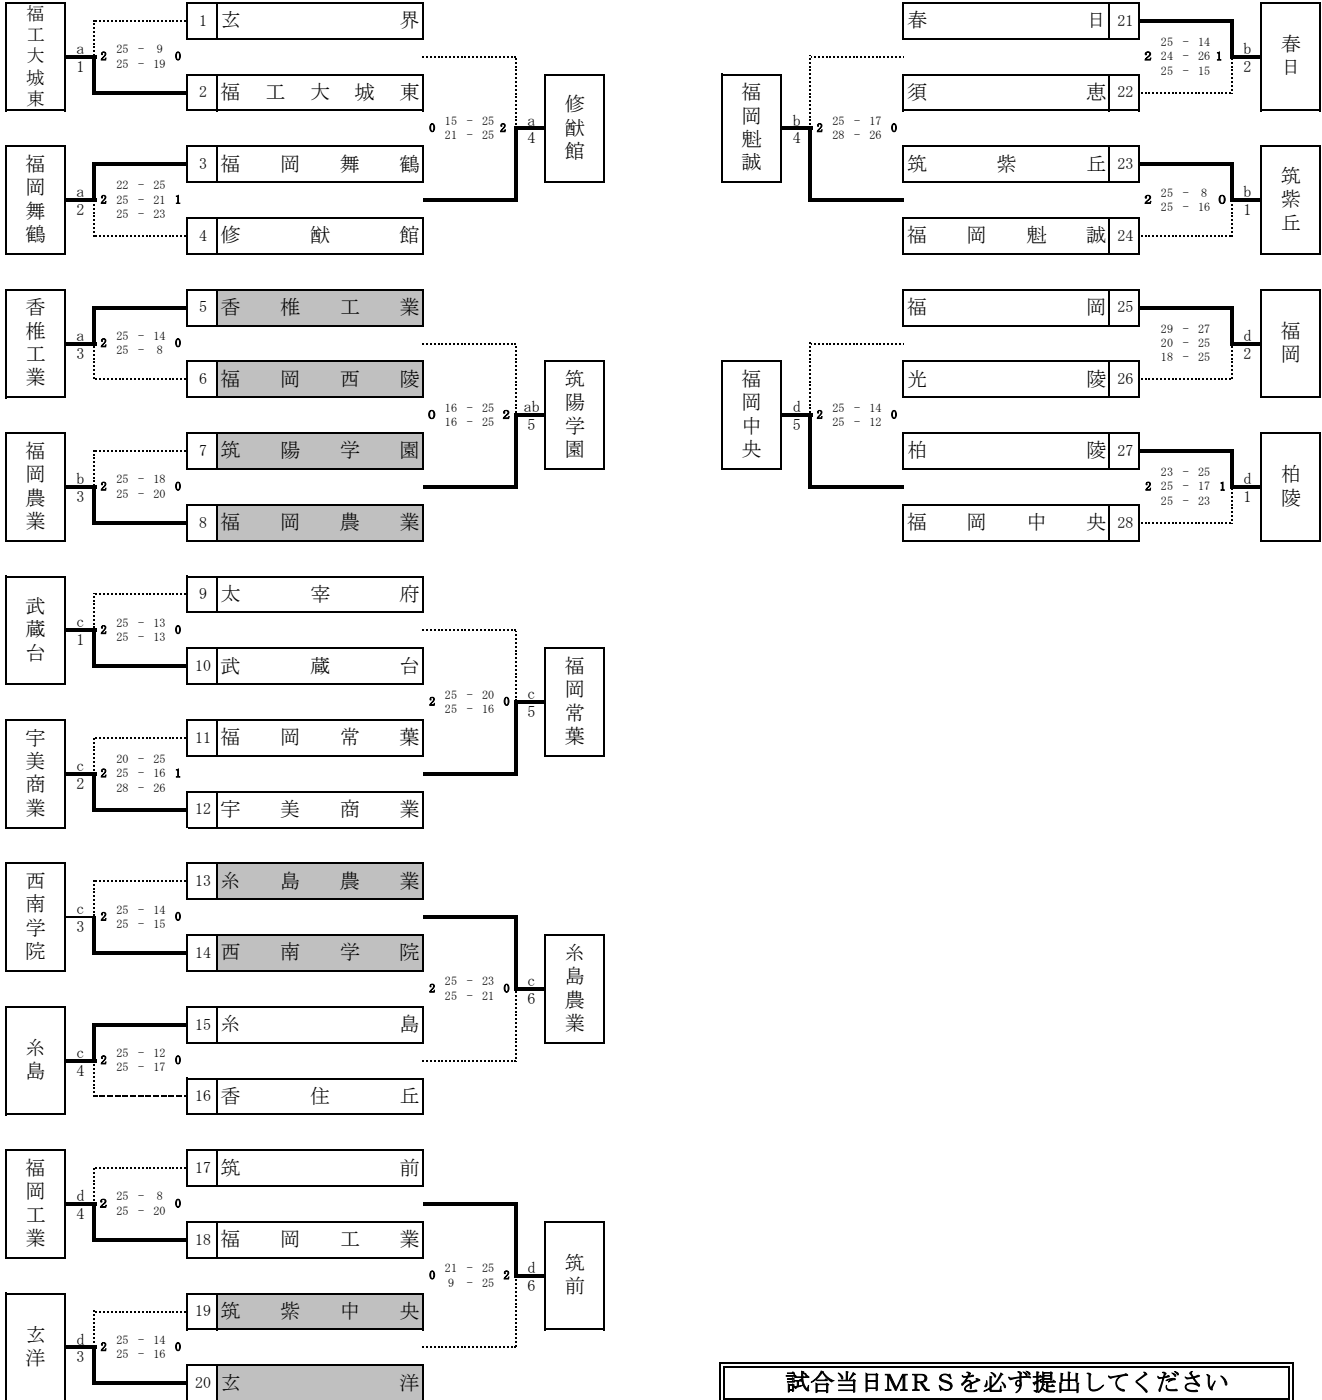

福岡県高等学校バレーボール大会中部ブロック予選会 兼 全国高等学校総合体育大会中部ブロック予選会 (男子)

期 日 平成29年4月30日(日)・5月3日(祝)・4日(祝)  
 会 場 4月30日：a・bコート 宗像高校 c・dコート 香椎工業高校 9:00プロトコール  
 5月 3日：A・Bコート 福岡工業高校 9:30プロトコール  
 5月 4日：A・Bコート 福岡工業高校 10:00プロトコール

使用球：モルテン

5月3日(祝) 福岡工業会場

試合当日MRSを必ず提出してください

最終順位	
1位	東福岡
2位	福大大濠
3位	九州産業
4位	筑紫台
5位	冲学園
6位	城南
7位	福翔
8位	香椎
9位	新宮
10位	九州
11位	筑紫
12位	宗像
13位	武蔵台
14位	福岡工業
15位	香椎工業
15位	福岡

- |    |    |   |   |   |   |   |     |   |   |    |    |   |     |   |    |    |    |     |    |    |     |    |    |    |    |     |    |    |    |    |    |    |     |    |    |    |    |    |     |    |   |   |   |
|----|----|---|---|---|---|---|-----|---|---|----|----|---|-----|---|----|----|----|-----|----|----|-----|----|----|----|----|-----|----|----|----|----|----|----|-----|----|----|----|----|----|-----|----|---|---|---|
| A1 | C9 | 1 | 2 | 3 | 4 | 5 | D16 | 6 | 7 | B8 | B5 | 8 | D13 | 9 | 10 | 11 | 12 | C12 | A4 | A3 | C11 | 13 | 14 | 15 | 16 | D14 | 17 | 18 | B6 | B7 | 19 | 20 | D15 | 21 | 22 | 23 | 24 | 25 | C10 | A2 |   |   |   |
| 東  | 宗  | 筑 | 福 | 武 | 筑 | 修 | 西   | 香 | 光 | 香  | 冲  | 筑 | 博   | 福 | 糸  | 筑  | 福  | 新   | 筑  | 九  | 筑   | 糸  | 福  | 福  | 宇  | 柏   | 須  | 太  | 城  | 福  | 福  | 女  | 香   | 福  | 春  | 女  | 福  | 福  | 九   | 福  |   |   |   |
| 福  | 像  | 紫 | 岡 | 蔵 | 陽 | 猷 | 南   | 住 | 陵 | 椎  | 学  | 中 | 多   | 岡 | 島  | 農  | 岡  | 新   | 宮  | 台  | 州   | 業  | 島  | 工  | 岡  | 美   | 商  | 陵  | 恵  | 府  | 南  | 翔  | 岡   | 西  | 界  | 椎  | 岡  | 日  | 洋   | 常  | 岡 | 産 | 大 |
| 岡  | 像  | 丘 | 誠 | 台 | 園 | 館 | 院   | 丘 | 陵 | 椎  | 園  | 央 | 工   | 岡 | 業  | 前  | 中  | 宮   | 台  | 業  | 業   | 業  | 東  | 業  | 業  | 業   | 業  | 南  | 翔  | 陵  | 界  | 工  | 業   | 業  | 日  | 洋  | 業  | 業  | 州   | 濠  |   |   |   |

使用球 モルテン

試合当日MRSを必ず提出してください

- ※ 第3試合（網掛け）は、第1試合のラインズマン・得点・IF・リベロチェックをお願いします。
- ※ 第2試合目のチームは8時、第1試合目のチームは8時30分よりコート使用可。
- ※ 各チームとも、会場校に迷惑を掛けないうお願いします。
- ※ エントリー変更は9時までに変更してください。

福岡県高等学校バレーボール大会中部ブロック予選会 兼 全国高等学校総合体育大会中部ブロック予選会 (女子)