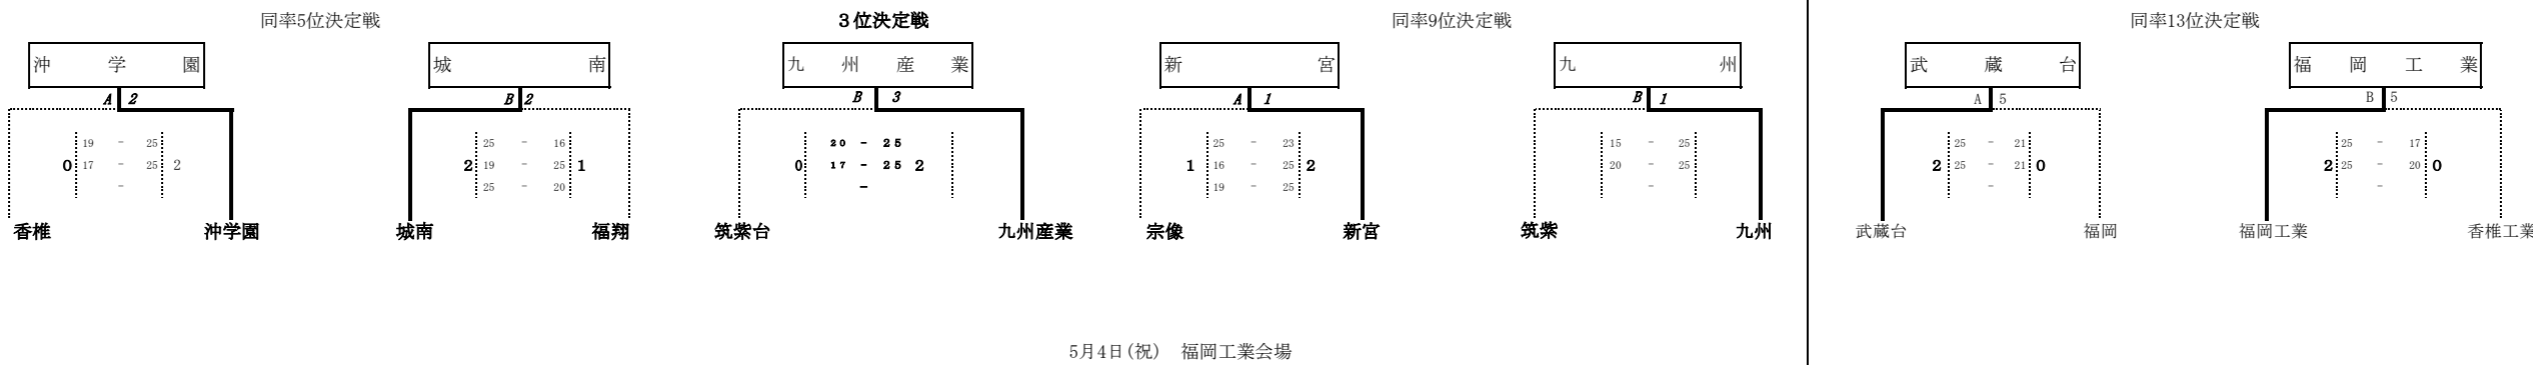

福岡県高等学校バレーボール大会中部ブロック予選会 兼 全国高等学校総合体育大会中部ブロック予選会 (男子)

期 日 平成29年4月30日(日)・5月3日(祝)・4日(祝)  
 会 場 4月30日：a・bコート 宗像高校 c・dコート 香椎工業高校 9:00プロトコール  
 5月 3日：A・Bコート 福岡工業高校 9:30プロトコール  
 5月 4日：A・Bコート 福岡工業高校 10:00プロトコール

使用球：モルテン

5月3日(祝) 福岡工業会場

試合当日MRSを必ず提出してください

最終順位	
1位	東福岡
2位	福大大濠
3位	九州産業
4位	筑紫台
5位	冲学園
6位	城南
7位	福翔
8位	香椎
9位	新宮
10位	九州
11位	筑紫
12位	宗像
13位	武蔵台
14位	福岡工業
15位	香椎工業
15位	福岡

- |    |    |   |   |   |   |   |     |   |   |    |    |   |     |   |    |    |    |     |    |    |     |    |    |    |    |     |    |    |    |    |    |    |     |    |    |    |    |    |     |    |   |   |   |
|----|----|---|---|---|---|---|-----|---|---|----|----|---|-----|---|----|----|----|-----|----|----|-----|----|----|----|----|-----|----|----|----|----|----|----|-----|----|----|----|----|----|-----|----|---|---|---|
| A1 | C9 | 1 | 2 | 3 | 4 | 5 | D16 | 6 | 7 | B8 | B5 | 8 | D13 | 9 | 10 | 11 | 12 | C12 | A4 | A3 | C11 | 13 | 14 | 15 | 16 | D14 | 17 | 18 | B6 | B7 | 19 | 20 | D15 | 21 | 22 | 23 | 24 | 25 | C10 | A2 |   |   |   |
| 東  | 宗  | 筑 | 福 | 武 | 筑 | 修 | 西   | 香 | 光 | 香  | 冲  | 筑 | 博   | 福 | 糸  | 筑  | 福  | 新   | 筑  | 九  | 筑   | 糸  | 福  | 福  | 宇  | 柏   | 須  | 太  | 城  | 福  | 福  | 女  | 香   | 福  | 春  | 女  | 福  | 福  | 九   | 福  |   |   |   |
| 福  | 像  | 紫 | 岡 | 蔵 | 陽 | 猷 | 南   | 住 | 陵 | 椎  | 学  | 中 | 多   | 岡 | 島  | 農  | 岡  | 新   | 宮  | 台  | 州   | 業  | 島  | 工  | 岡  | 美   | 商  | 陵  | 恵  | 府  | 南  | 翔  | 岡   | 西  | 界  | 椎  | 岡  | 日  | 洋   | 常  | 岡 | 産 | 大 |
| 岡  | 像  | 丘 | 誠 | 台 | 園 | 館 | 院   | 丘 | 陵 | 椎  | 園  | 央 | 工   | 岡 | 業  | 前  | 中  | 宮   | 台  | 業  | 業   | 業  | 東  | 業  | 業  | 業   | 業  | 南  | 翔  | 陵  | 界  | 工  | 業   | 業  | 日  | 洋  | 業  | 業  | 州   | 濠  |   |   |   |