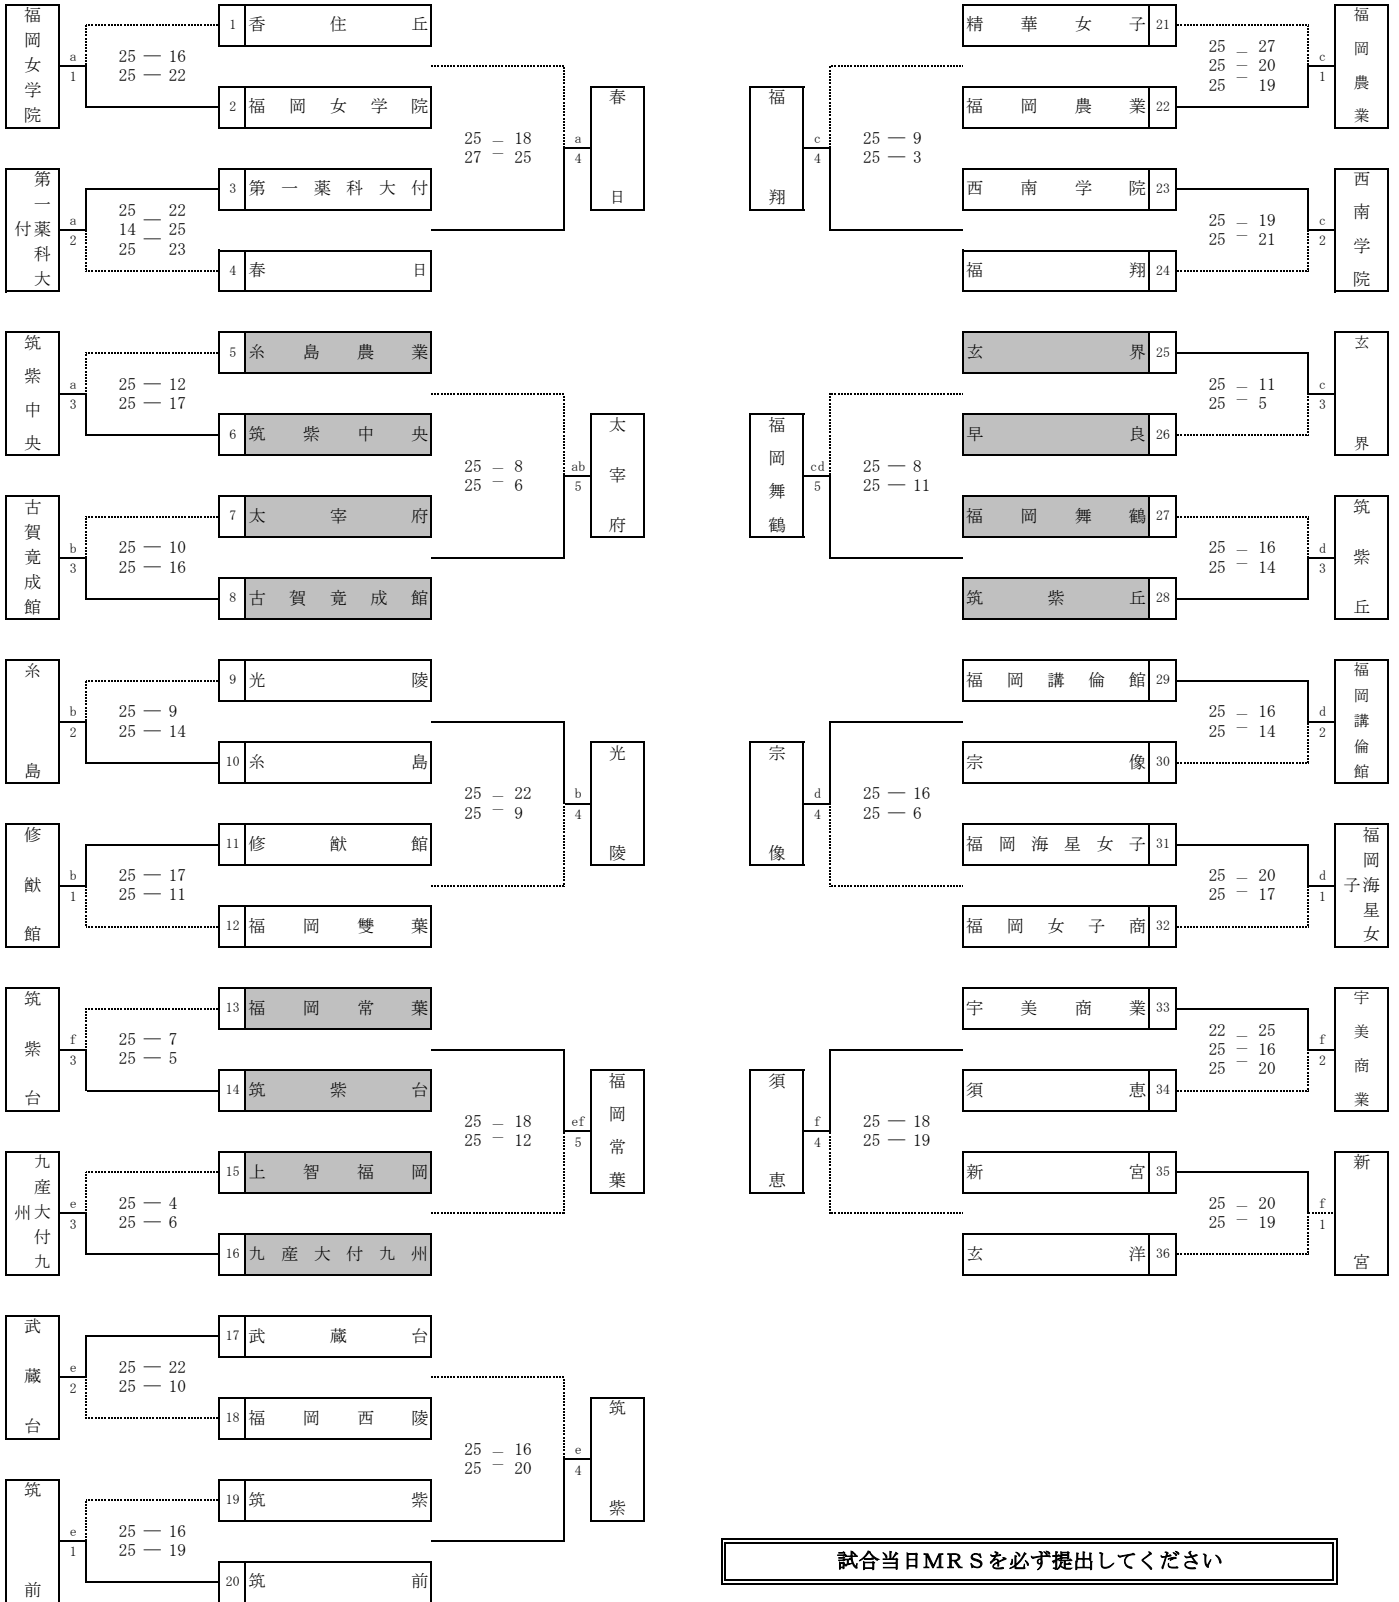

福岡県高等学校バレーボール大会中部ブロック予選会

兼 全九州高等学校体育大会・全国高等学校総合体育大会中部ブロック予選会 (女子)

期 日
会 場
G戦免除

平成29年4月29日(祝) 9:00プロトコール
a・bコート:糸島高校 c・dコート:福岡女子高校 e・fコート:筑前高校 T戦抽選会場:筑前高校 15:30~
城南高校・福工大城東高校・純真高校・福大若葉高校(Aシード)
筑陽学園高校・福岡中央高校・博多女子高校・筑紫学園高校(Bシード)
福岡高校・香椎高校・福岡魁誠高校・博多高校(Cシード)
粕陵高校・東海大福岡高校・福岡女子高校(Dシード)

使用球 ミカサ

試合当日MRSを必ず提出してください

※ 第3試合(網掛け)は、第1試合のラインズマン・得点・IF・リペロチェックをお願いします。
※ 第2試合目のチームは8時、第1試合目のチームは8時30分よりコート使用可。
※ 各チームとも、会場校に迷惑を掛けないようお願いします。
※ エントリー変更は9時までに変更してください。