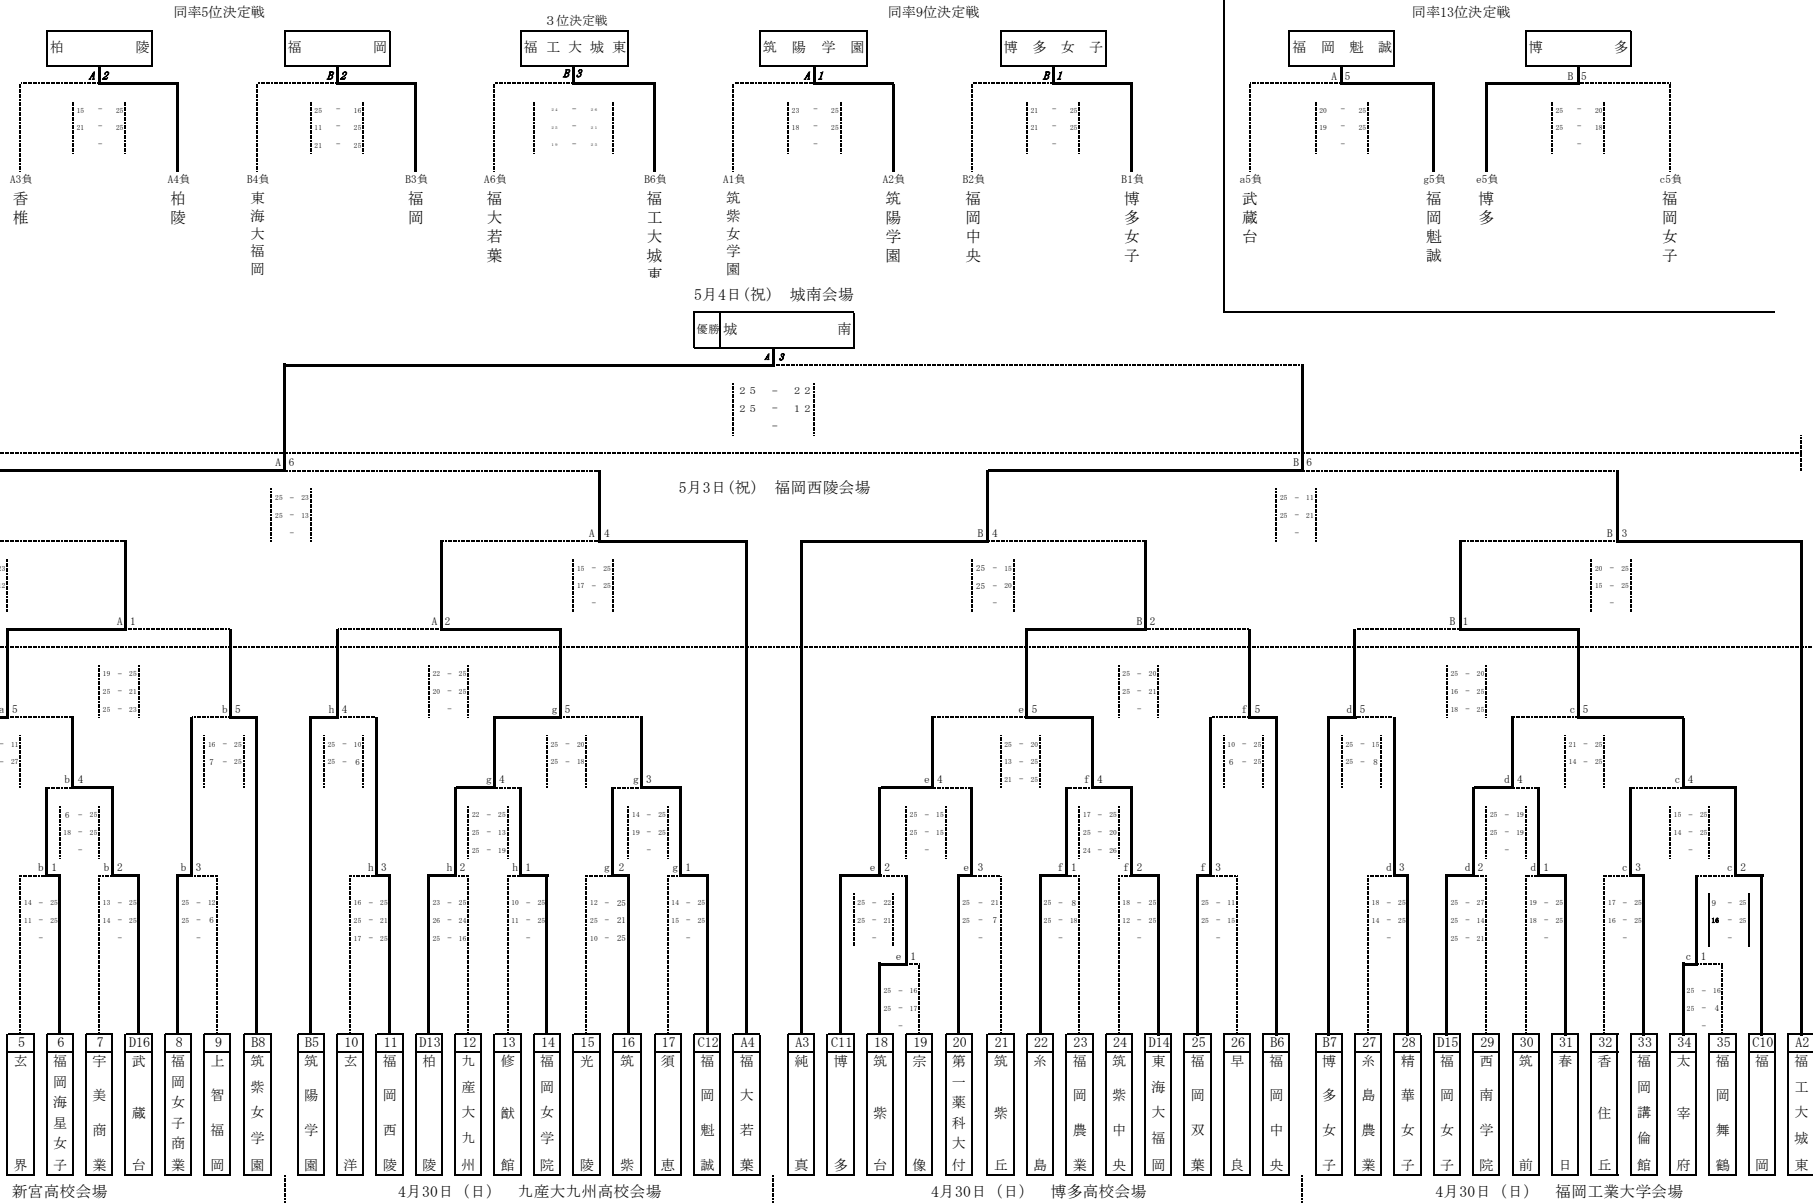

福岡県高等学校バレーボール大会中部ブロック予選会 兼 全国高等学校総合体育大会中部ブロック予選会 (女子)

期日 平成29年4月30日(日)・5月3日(祝)・4日(祝)
会場 4月30日：a・bコート 新宮高校 c・dコート 福岡工業大学 e・fコート 博多高校 g・h 九産大九州高校 9:00プロトコール
5月3日：A・Bコート 福岡西陵高校 9:30プロトコール
5月4日：A・Bコート 城南高校 10:00プロトコール

使用球：ミカサ

*エントリー変更は当日9時まで

試合当日MRSを必ず提出してください

5月3日(祝) 福岡西陵会場

最終順位		
1位	城	南
2位	純	真
3位	福工大城東	
4位	福大若葉	
5位	柏	陵
6位	福岡	
7位	東海大福岡	
8位	香	椎
9位	筑陽学園	
10位	博多女子	
11位	筑紫女学園	
12位	福岡中央	
13位	福岡魁誠	
14位	博	多
15位	福岡女子	
15位	武蔵台	

県大会への出場権を獲得