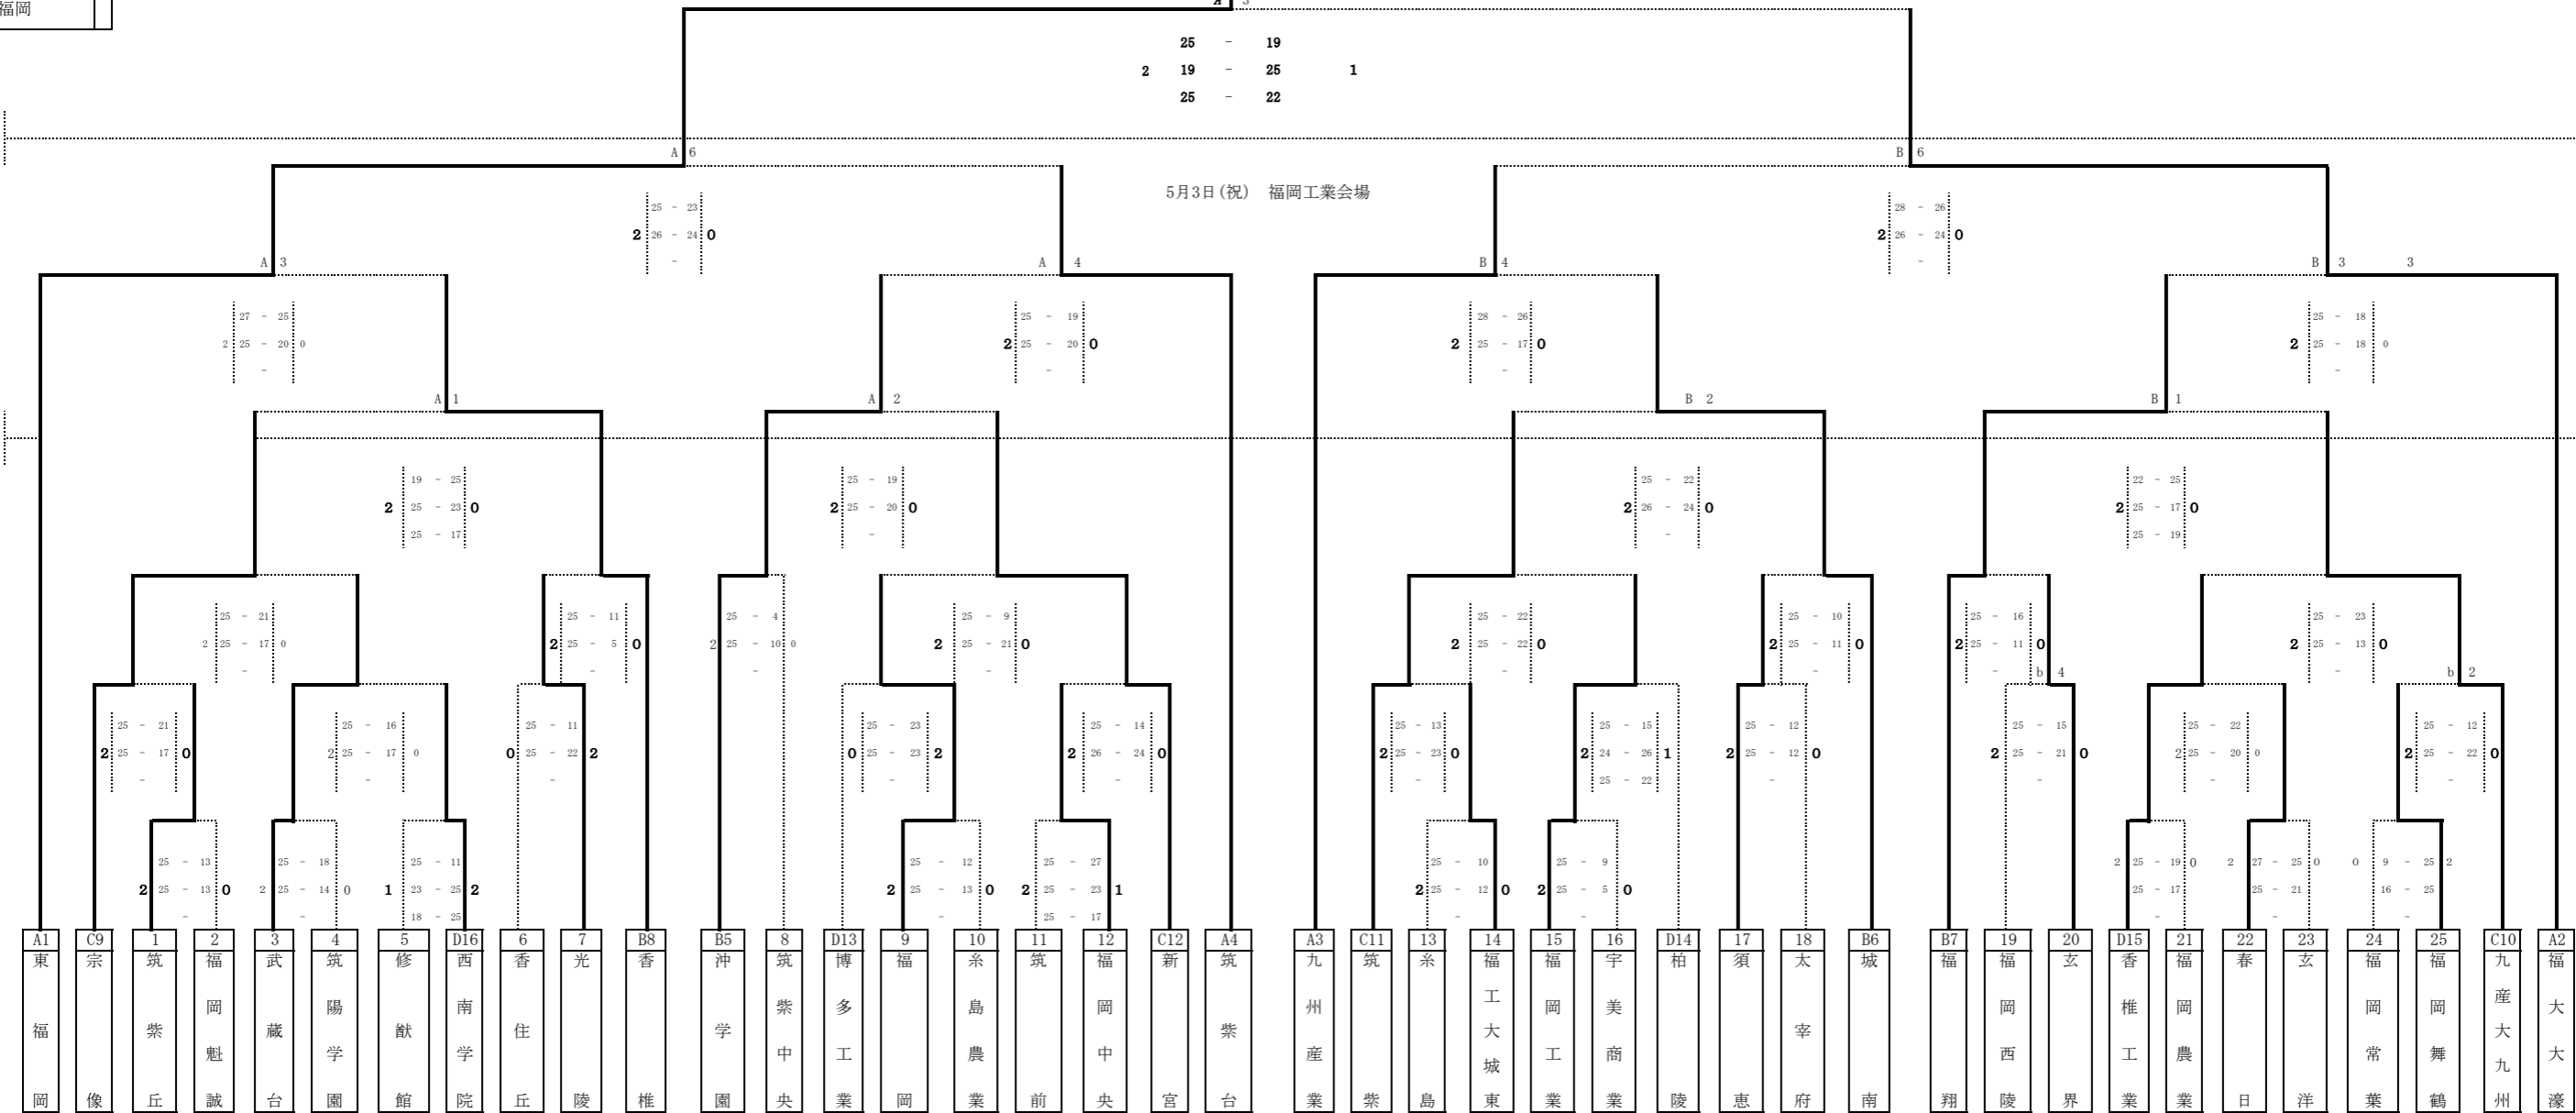

福岡県高等学校バレーボール大会中部ブロック予選会 兼 全国高等学校総合体育大会中部ブロック予選会 (男子)

期 日 平成29年4月30日(日)・5月3日(祝)・4日(祝)
会 場 4月30日：a・bコート 宗像高校 c・dコート 香椎工業高校 9:00プロトコール
5月 3日：A・Bコート 福岡工業高校 9:30プロトコール
5月 4日：A・Bコート 福岡工業高校 10:00プロトコール

使用球：モルテン

5月3日(祝) 福岡工業会場

試合当日MRSを必ず提出してください

最終順位	
1位	東福岡
2位	福大大濠
3位	九州産業
4位	筑紫台
5位	冲学園
6位	城南
7位	福翔
8位	香椎
9位	新宮
10位	九州
11位	筑紫
12位	宗像
13位	武蔵台
14位	福岡工業
15位	香椎工業
15位	福岡

A1	C9	1	2	3	4	5	D16	6	7	B8	B5	8	D13	9	10	11	12	C12	A4	A3	C11	13	14	15	16	D14	17	18	B6	B7	19	20	D15	21	22	23	24	25	C10	A2			
東	宗	筑	福	武	筑	修	西	香	光	香	冲	筑	博	福	糸	筑	福	新	筑	九	筑	糸	福	福	宇	柏	須	太	城	福	福	女	香	福	春	女	福	福	九	福			
福	像	紫	岡	蔵	陽	猷	南	住	陵	椎	学	中	多	岡	島	農	岡	新	宮	台	州	業	島	工	岡	美	商	陵	恵	府	南	翔	岡	西	界	椎	岡	日	洋	常	岡	産	大
岡	像	丘	誠	台	園	館	院	丘	陵	椎	園	央	工	岡	業	前	中	宮	台	業	業	業	東	業	業	業	業	南	翔	陵	界	工	業	業	日	洋	業	業	州	濠