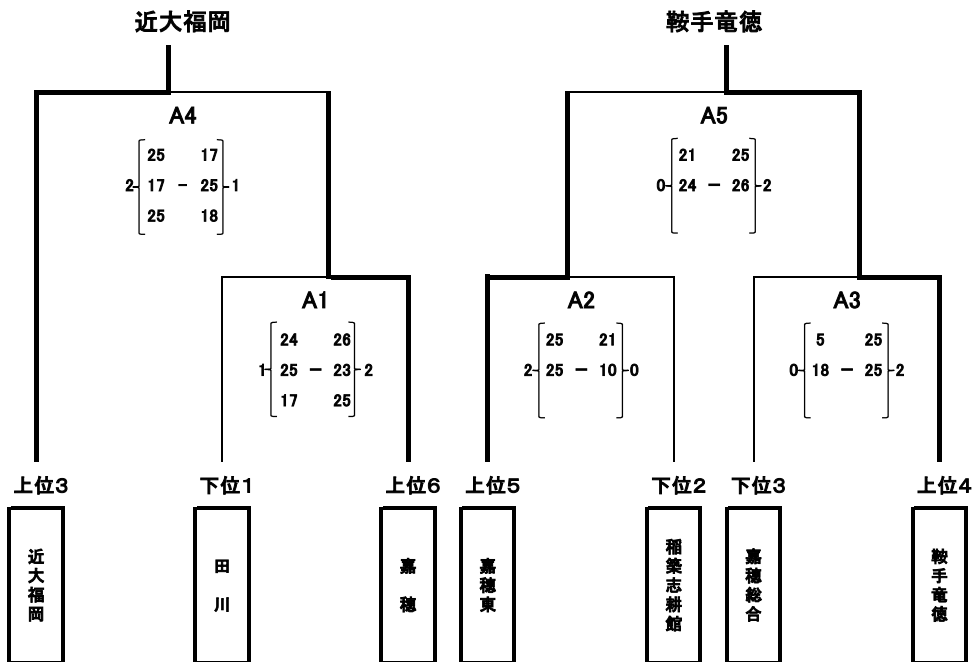

最終日トーナメント表(順位決め)
【男子】

【女子】

最終順位

【男子】

1位直	方	高校
2位鞍	手	高校
3位近	大 福 岡	高校
4位鞍	手 竜 徳	高校
5位嘉	穂 東	高校
6位嘉	穂	高校

【女子】

1位直	方	高校
2位大	和 青 藍	高校
3位飯	塚	高校
4位田	川	高校
5位嘉	穂	高校
6位稻	築 志 耕 館	高校

バレーボールリーグ戦表

男子

平成29年度福岡県高等学校総合体育大会バレーボール選手権大会筑豊ブロック予選

		Aコート				Bコート				
1日目		審判				審判				
1	直方	2	25 - 10	0	嘉穂	鞍手	2	25 - 19	1	鞍手竜徳
			25 14					25 27		
2	嘉穂総合	0	6 - 25	2	田川			-		
			12 25							
3	直方	2	25 - 20	0	近大福岡	鞍手	2	25 - 15	0	嘉穂東
			25 18					25 18		
4	稲築志耕館	0	23 - 25	2	田川			-		
			14 25							
5	嘉穂東	2	25 - 22	1	嘉穂	近大福岡	1	25 - 27	2	鞍手竜徳
			28 26					25 19		
6	嘉穂総合	1	26 - 24	2	稲築志耕館			17 25		
			25 27							
			13 25							
2日目										
1	直方	2	22 - 25	1	鞍手竜徳	鞍手	2	25 - 14	0	嘉穂
			25 15					25 15		
2	近大福岡	2	25 - 13	0	嘉穂	嘉穂東	1	20 - 25	2	鞍手竜徳
			25 18					25 23		
3	直方	2	25 - 15	0	嘉穂東	鞍手	0	20 - 25	2	近大福岡
			25 9					20 25		
			25 16					16 25		
4	嘉穂		23 - 25		鞍手竜徳	近大福岡		25 - 10		嘉穂東
			14 25					25 23		
5	直方		21 - 25		鞍手			-		
			22 25							

大会名

平成29年度福岡県高等学校総合体育大会バレーボール選手権大会筑豊ブロック予選 男子

平成 29 年 4 月 29 日

	直 方	鞍 手	近 大 福 岡	嘉 穂 東	嘉 穂 穂	鞍 手 竜 徳	勝 負	セ ッ ト			点			順 位	
								得	失	率	得	失	率		
直 方	-	22 - 25 0 21 - 25 2	25 - 18 2 25 - 20 0	25 - 9 2 25 - 15 0	25 - 14 2 25 - 10 0	25 - 15 2 22 - 25 1 25 - 16	4	1	8	3	2.667	265	192	1.380	1
鞍 手	25 - 22 2 25 - 21 0	-	20 - 25 0 20 - 25 2	25 - 18 2 25 - 15 0	25 - 15 2 25 - 14 0	25 - 27 2 25 - 19 1 25 - 21	4	1	8	3	2.667	265	222	1.194	2
近 大 福 岡	18 - 25 0 20 - 25 2	25 - 20 2 25 - 20 0	-	25 - 23 2 25 - 10 0	25 - 18 2 25 - 13 0	25 - 19 1 25 - 27 2 17 - 25	3	2	7	4	1.750	255	225	1.133	3
嘉 穂 東	9 - 25 0 15 - 25 2	18 - 25 0 15 - 25 2	23 - 25 0 10 - 25 2	-	21 - 25 2 25 - 22 1 28 - 26	25 - 23 1 20 - 25 2 16 - 25	1	4	3	9	0.333	225	296	0.760	5
嘉 穂 穂	14 - 25 0 10 - 25 2	15 - 25 0 14 - 25 2	18 - 25 0 13 - 25 2	25 - 21 1 22 - 25 2 26 - 28	-	14 - 25 23 - 25 -	0	4	1	8	0.125	194	274	0.708	6
鞍 手 竜 徳	15 - 25 1 25 - 22 2 16 - 25	27 - 25 1 19 - 25 2 21 - 25	19 - 25 2 27 - 25 1 25 - 17	23 - 25 2 25 - 20 1 25 - 16	25 - 14 25 - 23 -	-	2	2	6	6	1.000	317	312	1.016	4