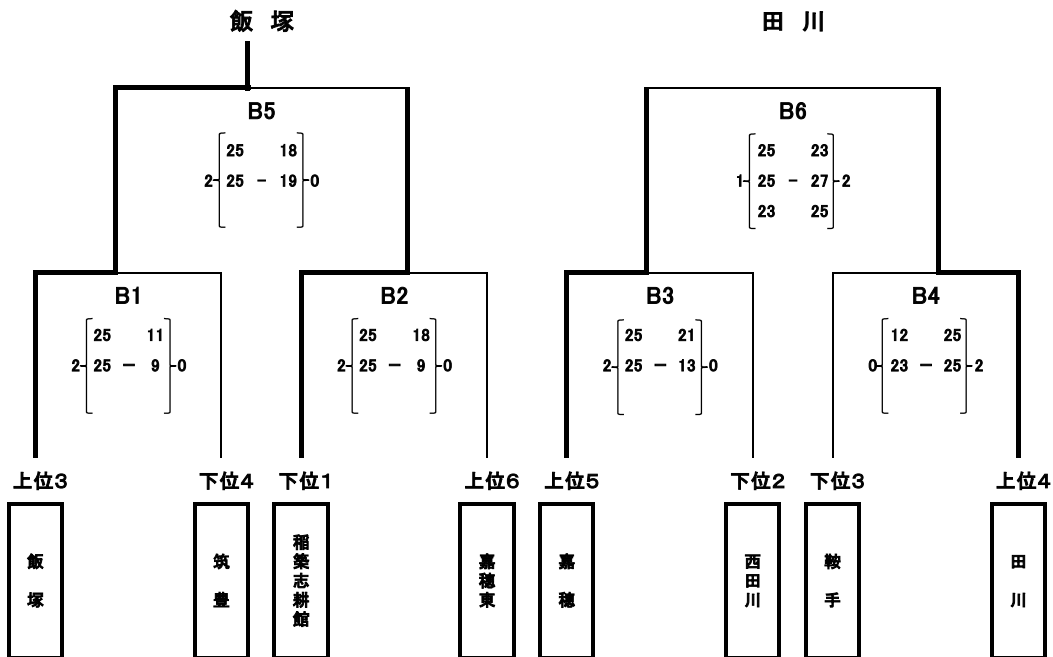

最終日トーナメント表(順位決め)
【男子】

【女子】

最終順位

【男子】

1位直	方	高校
2位鞍	手	高校
3位近	大 福 岡	高校
4位鞍	手 竜 徳	高校
5位嘉	穂 東	高校
6位嘉	穂	高校

【女子】

1位直	方	高校
2位大	和 青 藍	高校
3位飯	塚	高校
4位田	川	高校
5位嘉	穂	高校
6位稻	築 志 耕 館	高校

バレーボールリーグ戦表

男子

平成29年度福岡県高等学校総合体育大会バレーボール選手権大会筑豊ブロック予選

		Aコート				Bコート				
1日目		審判				審判				
1	直方	2	25 - 10	0	嘉穂	鞍手	2	25 - 19	1	鞍手竜徳
			25 14					25 27		
2	嘉穂総合	0	6 - 25	2	田川			-		
			12 25							
3	直方	2	25 - 20	0	近大福岡	鞍手	2	25 - 15	0	嘉穂東
			25 18					25 18		
4	稲築志耕館	0	23 - 25	2	田川			-		
			14 25							
5	嘉穂東	2	25 - 22	1	嘉穂	近大福岡	1	25 - 27	2	鞍手竜徳
			28 26					25 19		
6	嘉穂総合	1	26 - 24	2	稲築志耕館			17 25		
			25 27							
			13 25							
2日目										
1	直方	2	22 - 25	1	鞍手竜徳	鞍手	2	25 - 14	0	嘉穂
			25 15					25 15		
2	近大福岡	2	25 - 13	0	嘉穂	嘉穂東	1	20 - 25	2	鞍手竜徳
			25 18					25 23		
3	直方	2	25 - 15	0	嘉穂東	鞍手	0	20 - 25	2	近大福岡
			25 9					20 25		
			25 16					16 25		
4	嘉穂		23 - 25		鞍手竜徳	近大福岡		25 - 10		嘉穂東
			14 25					25 23		
5	直方		21 - 25		鞍手			-		
			22 25							

大会名

平成29年度福岡県高等学校総合体育大会バレーボール選手権大会筑豊ブロック予選 男子

平成 29 年 4 月 29 日

	直 方	鞍 手	近 大 福 岡	嘉 穂 東	嘉 穂 穂	鞍 手 竜 徳	勝 負	セ ッ ト			点			順 位	
								得	失	率	得	失	率		
直 方	-	22 - 25 0 21 - 25 2	25 - 18 2 25 - 20 0	25 - 9 2 25 - 15 0	25 - 14 2 25 - 10 0	25 - 15 2 22 - 25 1 25 - 16	4	1	8	3	2.667	265	192	1.380	1
鞍 手	25 - 22 2 25 - 21 0	-	20 - 25 0 20 - 25 2	25 - 18 2 25 - 15 0	25 - 15 2 25 - 14 0	25 - 27 2 25 - 19 1 25 - 21	4	1	8	3	2.667	265	222	1.194	2
近 大 福 岡	18 - 25 0 20 - 25 2	25 - 20 2 25 - 20 0	-	25 - 23 2 25 - 10 0	25 - 18 2 25 - 13 0	25 - 19 1 25 - 27 2 17 - 25	3	2	7	4	1.750	255	225	1.133	3
嘉 穂 東	9 - 25 0 15 - 25 2	18 - 25 0 15 - 25 2	23 - 25 0 10 - 25 2	-	21 - 25 2 25 - 22 1 28 - 26	25 - 23 1 20 - 25 2 16 - 25	1	4	3	9	0.333	225	296	0.760	5
嘉 穂 穂	14 - 25 0 10 - 25 2	15 - 25 0 14 - 25 2	18 - 25 0 13 - 25 2	25 - 21 1 22 - 25 2 26 - 28	-	14 - 25 23 - 25 -	0	4	1	8	0.125	194	274	0.708	6
鞍 手 竜 徳	15 - 25 1 25 - 22 2 16 - 25	27 - 25 1 19 - 25 2 21 - 25	19 - 25 2 27 - 25 1 25 - 17	23 - 25 2 25 - 20 1 25 - 16	25 - 14 25 - 23 -	-	2	2	6	6	1.000	317	312	1.016	4