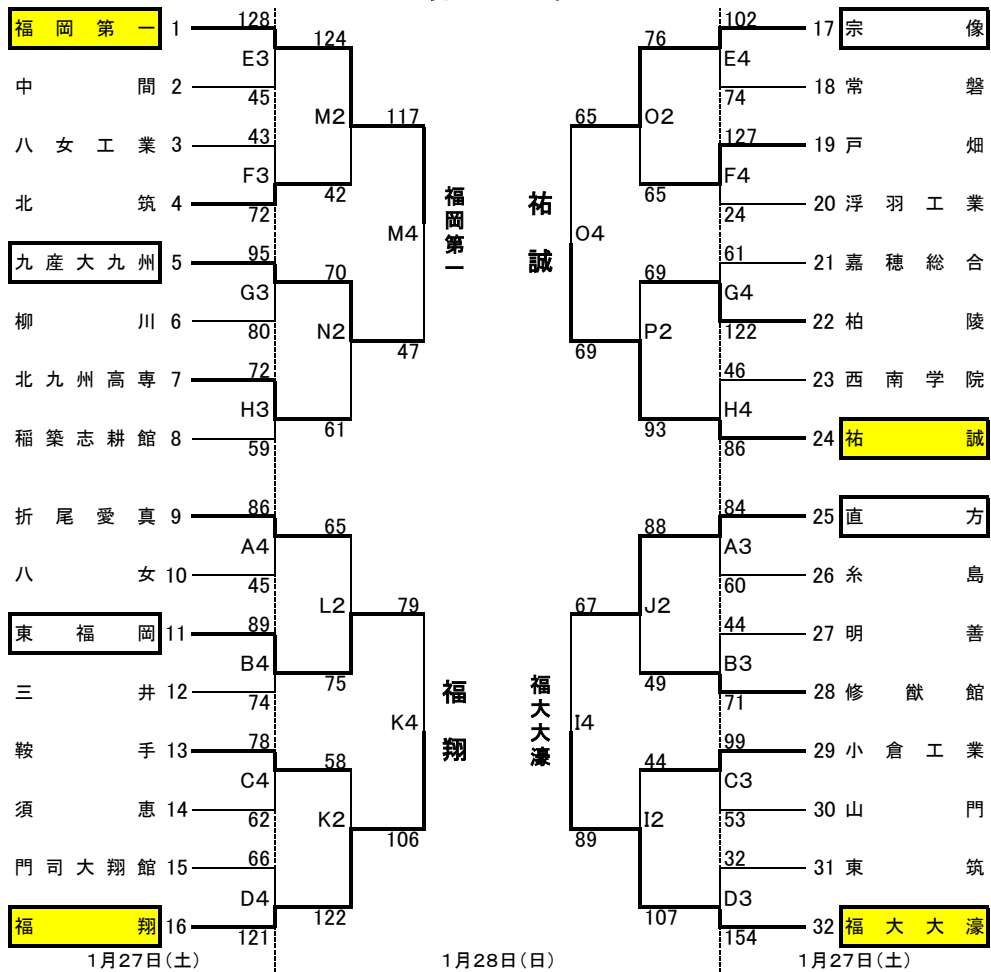

平成29年度福岡県高等学校バスケットボール新人大会  
兼全九州高等学校バスケットボール春季選手権大会福岡県予選組合せ

男子の部

	福岡第一	福大大濠	福翔	祐誠	勝敗	順位
福岡第一	-	118-60	134-75	124-39	3勝	1
福大大濠	60-118	-	91-54	86-74	2勝1敗	2
福翔	75-134	54-91	-	86-71	1勝2敗	3
祐誠	39-124	74-86	71-86	-	3敗	4

女子の部

	東海大福岡	精華女子	福大若葉	宗像	勝敗	順位
東海大福岡	-	57-54	77-58	63-65	2勝1敗	1
精華女子	54-57	-	65-57	81-57	2勝1敗	2
福大若葉	58-77	57-65	-	99-92	1勝2敗	3
宗像	65-63	57-81	92-99	-	1勝2敗	4

# 平成29年度福岡県高等学校バスケットボール新人大会 兼 第48回全九州高等学校バスケットボール春季選手権大会福岡県予選 得点表

期日：平成30年 1月27日, 28日, 2月3日, 4日

会場：筑後広域公園体育館ほか

男女とも第4位まで、九州大会に進出する