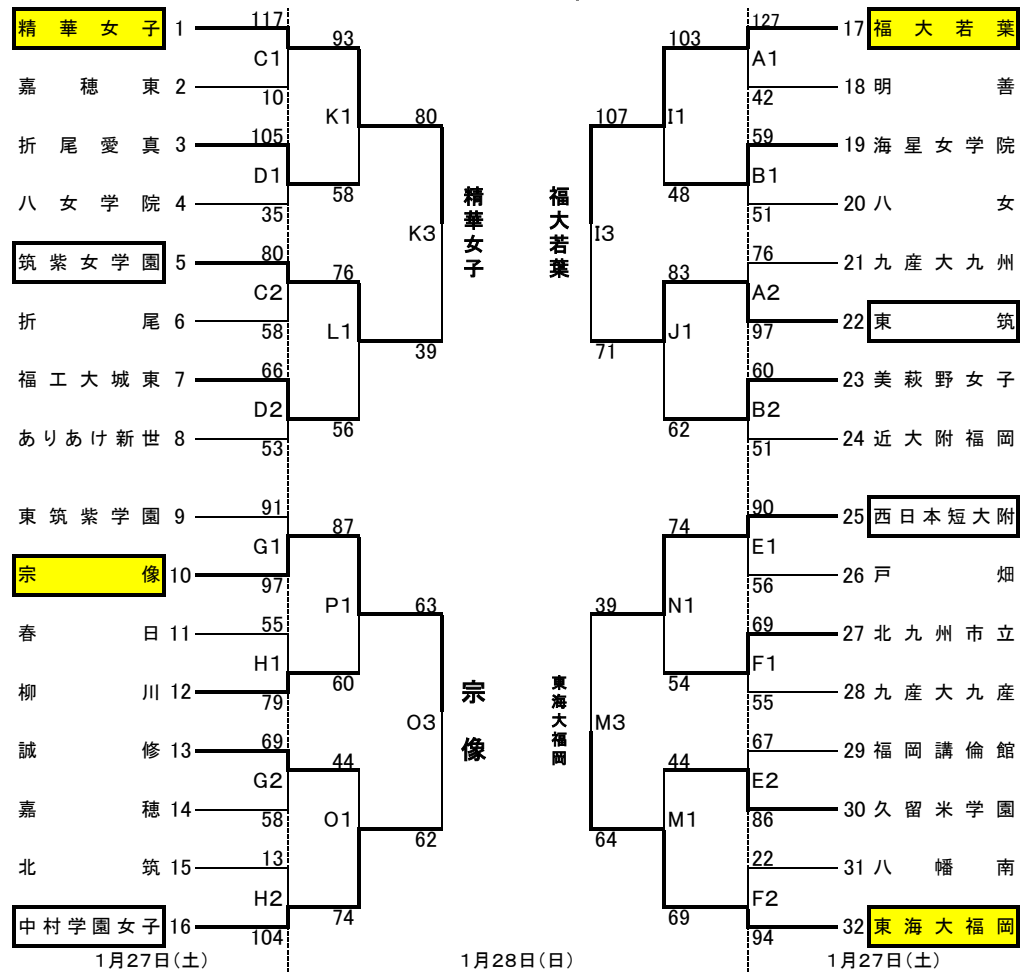

平成29年度福岡県高等学校バスケットボール新人大会  
兼全九州高等学校バスケットボール春季選手権大会福岡県予選組合せ

男子の部

	福岡第一	福大大濠	福翔	祐誠	勝敗	順位
福岡第一	-	118-60	134-75	124-39	3勝	1
福大大濠	60-118	-	91-54	86-74	2勝1敗	2
福翔	75-134	54-91	-	86-71	1勝2敗	3
祐誠	39-124	74-86	71-86	-	3敗	4

女子の部

	東海大福岡	精華女子	福大若葉	宗像	勝敗	順位
東海大福岡	-	57-54	77-58	63-65	2勝1敗	1
精華女子	54-57	-	65-57	81-57	2勝1敗	2
福大若葉	58-77	57-65	-	99-92	1勝2敗	3
宗像	65-63	57-81	92-99	-	1勝2敗	4