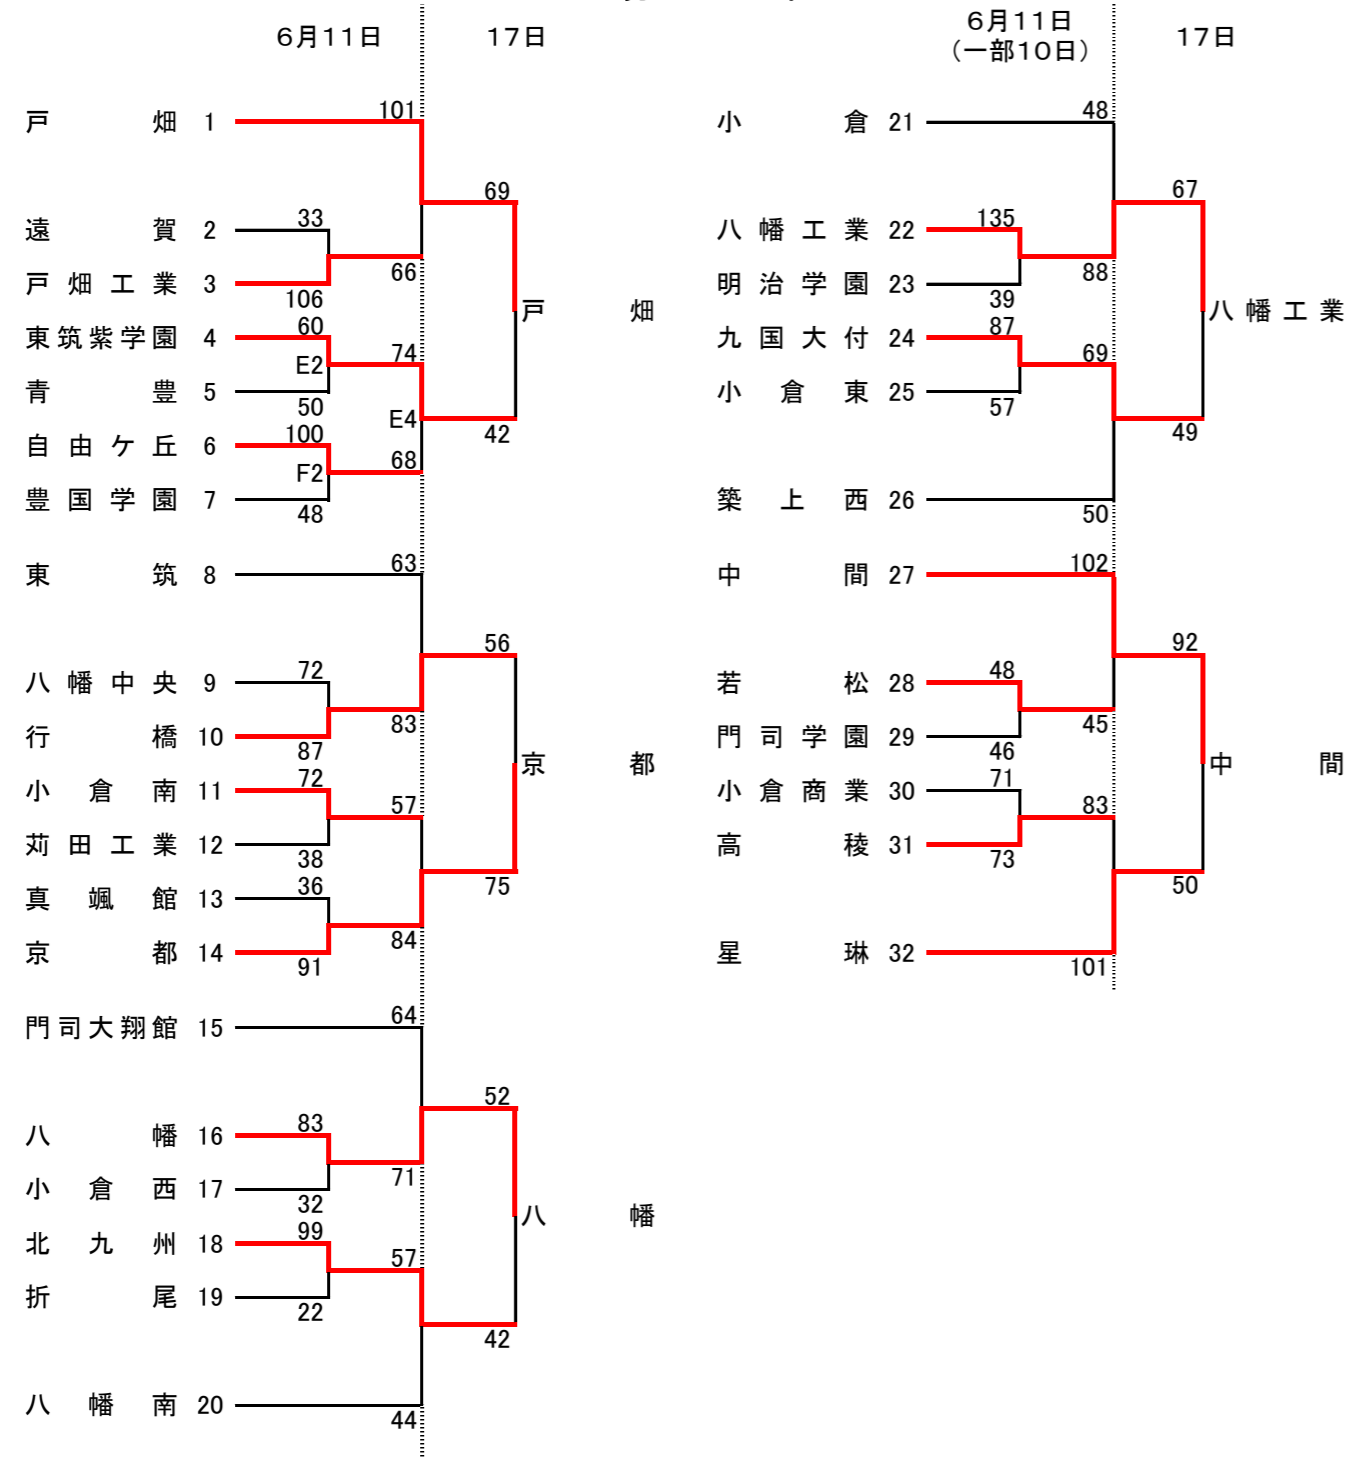

平成29年度福岡県高等学校バスケットボール選手権大会  
兼 第70回全国高等学校バスケットボール選手権大会福岡県予選北部ブロック予選会

男子の部

女子の部

【会場】

6月10日(土)	K・L	八幡工業高校	M・N	京都高校
	O・P	青豊高校		
6月11日(日)	I・J	小倉東高校	G・H	京都高校
	E・F	青豊高校		
6月17日(土)	A・B	真颯館高校	C・D	北九州市立高校

【試合時間】

1試合目	9:00 ~
2試合目	10:30 ~
3試合目	12:00 ~
4試合目	13:30 ~
5試合目	15:00 ~

※ 駐車場が満車になり次第、近隣のコインパーキングを利用してください。

※ 各チームのごみの持ち帰りを徹底してください。

※ 各会場とも7時45分まで学校敷地内への入場は禁止です。