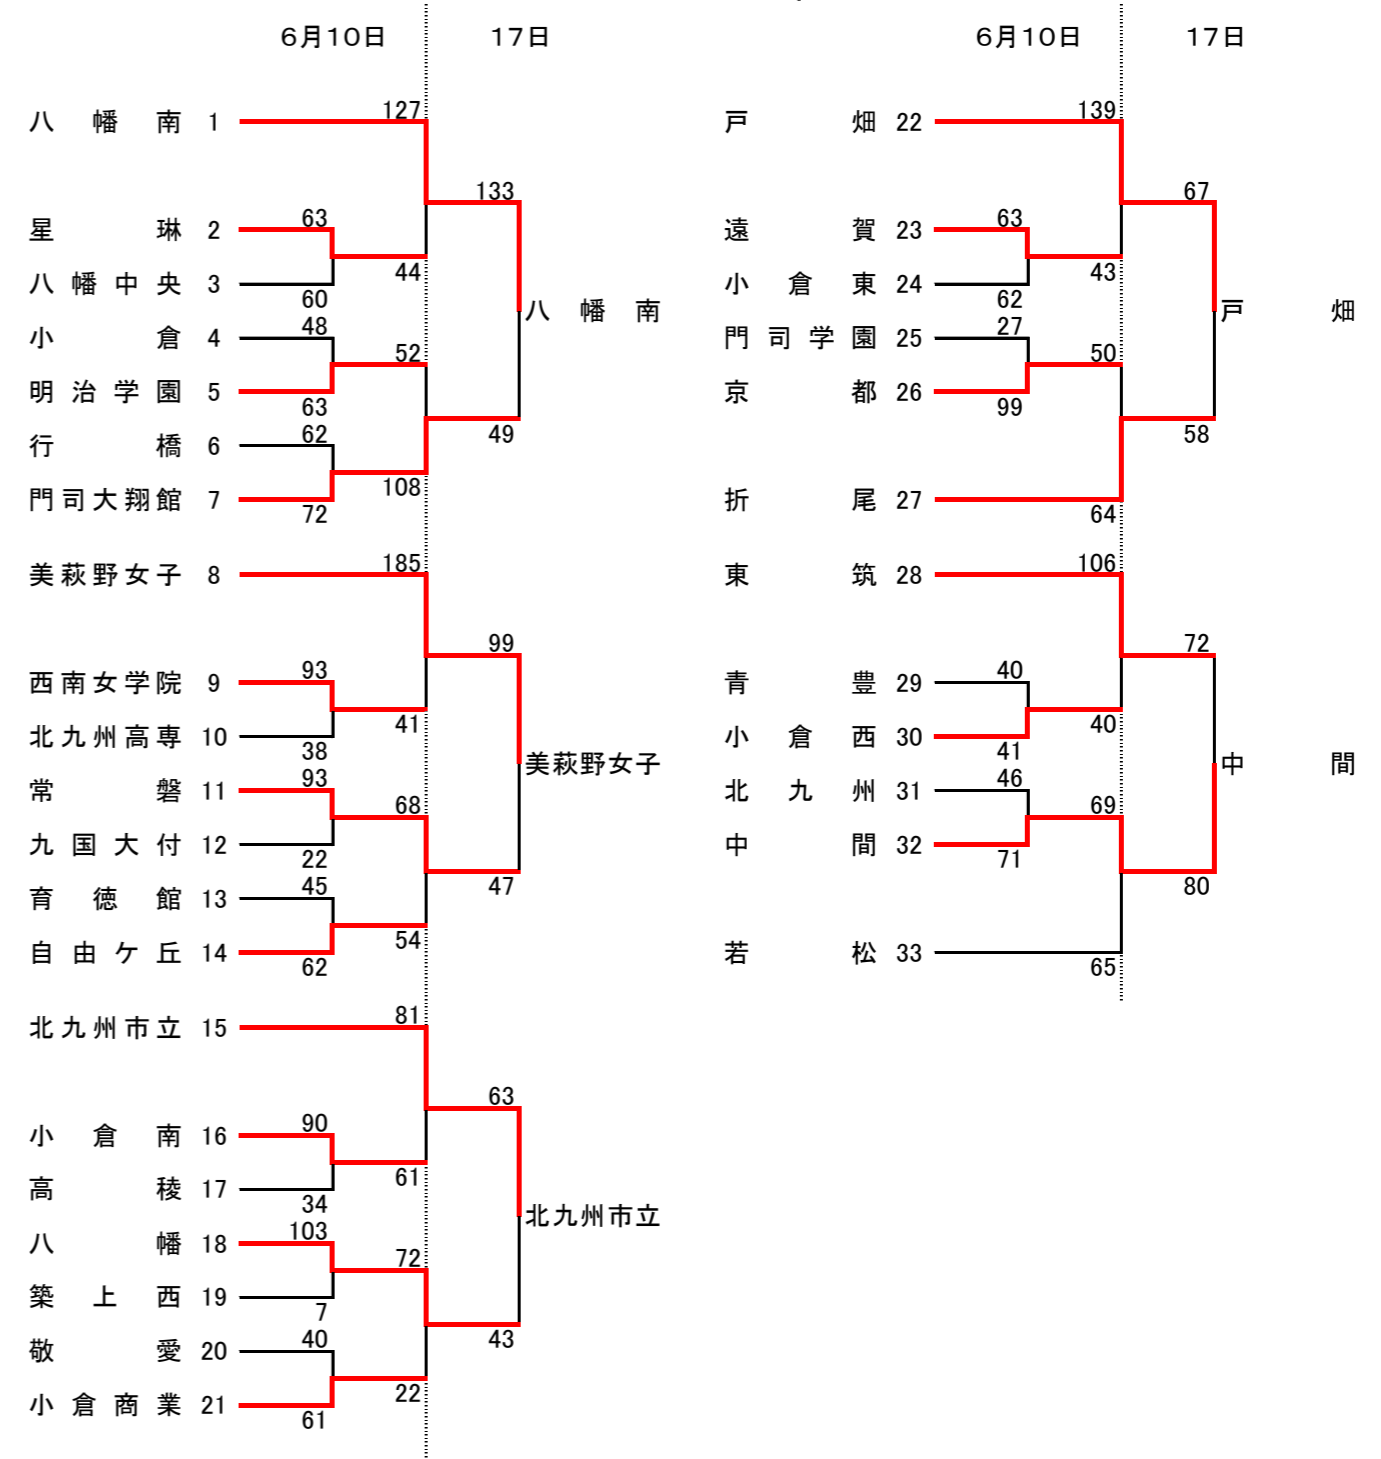

平成29年度福岡県高等学校バスケットボール選手権大会  
兼 第70回全国高等学校バスケットボール選手権大会福岡県予選北部ブロック予選会

男子の部

女子の部

【会場】

6月10日(土)	K・L	八幡工業高校	M・N	京都高校
	O・P	青豊高校		
6月11日(日)	I・J	小倉東高校	G・H	京都高校
	E・F	青豊高校		
6月17日(土)	A・B	真颯館高校	C・D	北九州市立高校

【試合時間】

1試合目	9:00 ~
2試合目	10:30 ~
3試合目	12:00 ~
4試合目	13:30 ~
5試合目	15:00 ~

※ 駐車場が満車になり次第、近隣のコインパーキングを利用してください。

※ 各チームのごみの持ち帰りを徹底してください。

※ 各会場とも7時45分まで学校敷地内への入場は禁止です。