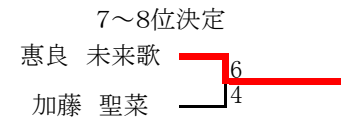

令和7年度 福岡県高等学校総合体育大会テニス選手権大会 南部ブロック予選会 個人戦 女子シングルス

令和7年度 福岡県高等学校総合体育大会テニス選手権大会 南部ブロック予選会 個人戦 女子ダブルス

順位	選手名	所属	対戦相手	スコア	順位	選手名	所属	スコア
1	ソ・竹内	(柳川)	宮崎・石井	7-5	33	宮崎・石井	(柳川)	33
2	bye		bye		34	bye		34
3	大塚・田中	(明善)	猿渡・栄	6-0	35	猿渡・栄	(三池)	35
4	堀下・山崎	(小郡)	永元・松藤	6-4	36	永元・松藤	(福島)	36
5	松下・荻原	(明光)	葉玉・釘崎	6-0	37	葉玉・釘崎	(あり新)	37
6	bye		bye		38	bye		38
7	bye		bye		39	bye		39
8	鶴・奥園	(三池)	加藤・永江	6-6	40	加藤・永江	(小郡)	40
9	鶴・金井	(久米)	坂田・吉原	10-6	41	坂田・吉原	(明光)	41
10	bye		bye		42	bye		42
11	bye		bye		43	bye		43
12	チャン・西岡	(柳川)	白江・井上	6-2	44	白江・井上	(明善)	44
13	近藤・椿原	(八学)	篠塚・下川	6-2	45	篠塚・下川	(小郡)	45
14	bye		bye		46	bye		46
15	bye		bye		47	bye		47
16	宮野・鶴田	(福島)	田中・江崎	6-0	48	田中・江崎	(八学)	48
17	加藤・恵良	(柳川)	池田・杉野	6-0	49	池田・杉野	(三池)	49
18	bye		bye		50	bye		50
19	大淵・石井	(八学)	bye		51	bye		51
20	荒巻・中村	(小郡)	大塚・野瀬	6-6	52	大塚・野瀬	(小郡)	52
21	坂井・中村	(三池)	高田・吉田	6-0	53	高田・吉田	(明善)	53
22	bye		bye		54	bye		54
23	bye		bye		55	bye		55
24	小峰・下田	(明善)	江頭・山口	6-6	56	江頭・山口	(あり新)	56
25	田子森・藤田	(久学)	安原・佐々木	32-66	57	安原・佐々木	(八学)	57
26	bye		bye		58	bye		58
27	bye		bye		59	bye		59
28	金谷・田中	(福島)	實藤・齋藤	0-6	60	實藤・齋藤	(久米)	60
29	中村・中隈	(八学)	武田・川口	5-6	61	武田・川口	(明光)	61
30	瀬口・友田	(明善)	宮坂・堀之口	7-6	62	宮坂・堀之口	(小郡)	62
31	bye		bye		63	bye		63
32	中山・福田	(小郡)	田中・杉田		64	田中・杉田	(柳川)	64