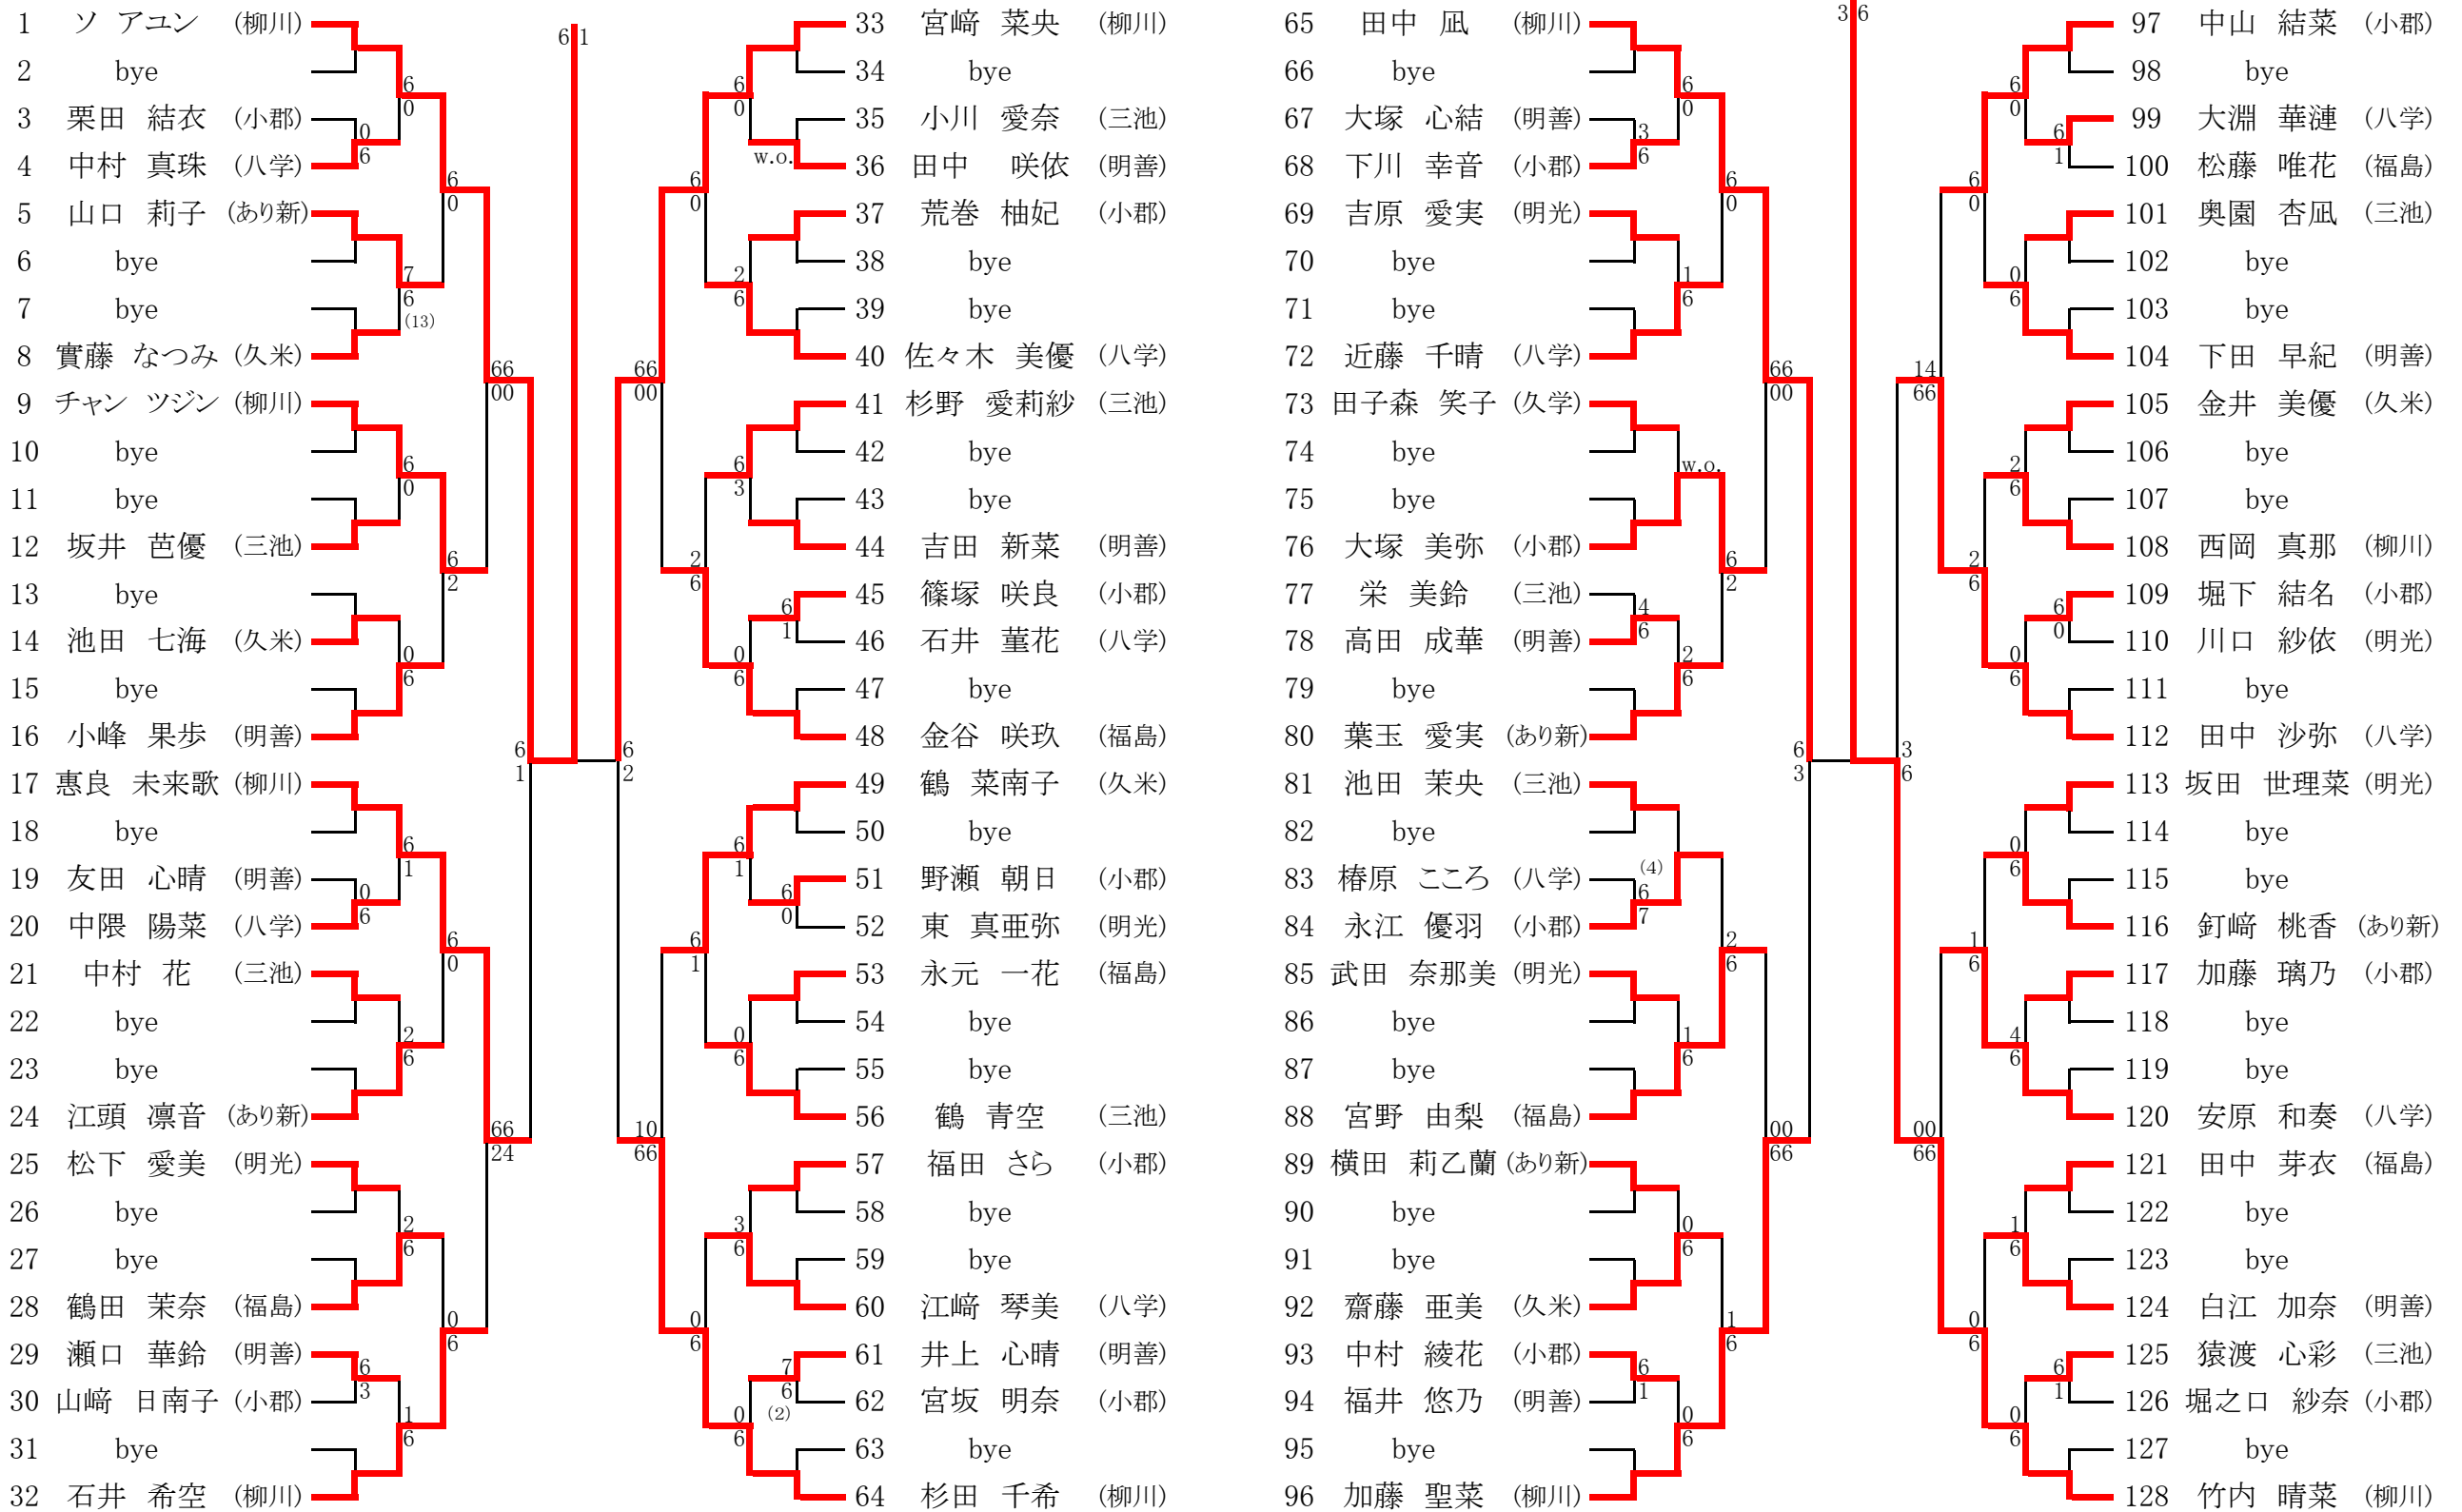

令和7年度 福岡県高等学校総合体育大会テニス選手権大会 南部ブロック予選会 個人戦 女子シングルス

令和7年度 福岡県高等学校総合体育大会テニス選手権大会 南部ブロック予選会 個人戦 女子ダブルス

順位	選手名	所属	対戦相手	スコア	順位	選手名	所属	スコア
1	ソ・竹内	(柳川)	宮崎・石井	7-5	33	宮崎・石井	(柳川)	33
2	bye		bye		34	bye		34
3	大塚・田中	(明善)	猿渡・栄	6-0	35	猿渡・栄	(三池)	35
4	堀下・山崎	(小郡)	永元・松藤	6-4	36	永元・松藤	(福島)	36
5	松下・荻原	(明光)	葉玉・釘崎	6-0	37	葉玉・釘崎	(あり新)	37
6	bye		bye		38	bye		38
7	bye		bye		39	bye		39
8	鶴・奥園	(三池)	加藤・永江	6-6	40	加藤・永江	(小郡)	40
9	鶴・金井	(久米)	坂田・吉原	10-6	41	坂田・吉原	(明光)	41
10	bye		bye		42	bye		42
11	bye		bye		43	bye		43
12	チャン・西岡	(柳川)	白江・井上	6-2	44	白江・井上	(明善)	44
13	近藤・椿原	(八学)	篠塚・下川	6-2	45	篠塚・下川	(小郡)	45
14	bye		bye		46	bye		46
15	bye		bye		47	bye		47
16	宮野・鶴田	(福島)	田中・江崎	6-0	48	田中・江崎	(八学)	48
17	加藤・恵良	(柳川)	池田・杉野	6-0	49	池田・杉野	(三池)	49
18	bye		bye		50	bye		50
19	大淵・石井	(八学)	bye		51	bye		51
20	荒巻・中村	(小郡)	大塚・野瀬	6-6	52	大塚・野瀬	(小郡)	52
21	坂井・中村	(三池)	高田・吉田	6-0	53	高田・吉田	(明善)	53
22	bye		bye		54	bye		54
23	bye		bye		55	bye		55
24	小峰・下田	(明善)	江頭・山口	6-6	56	江頭・山口	(あり新)	56
25	田子森・藤田	(久学)	安原・佐々木	32-66	57	安原・佐々木	(八学)	57
26	bye		bye		58	bye		58
27	bye		bye		59	bye		59
28	金谷・田中	(福島)	實藤・齋藤	0-6	60	實藤・齋藤	(久米)	60
29	中村・中隈	(八学)	武田・川口	5-6	61	武田・川口	(明光)	61
30	瀬口・友田	(明善)	宮坂・堀之口	7-6	62	宮坂・堀之口	(小郡)	62
31	bye		bye		63	bye		63
32	中山・福田	(小郡)	田中・杉田		64	田中・杉田	(柳川)	64