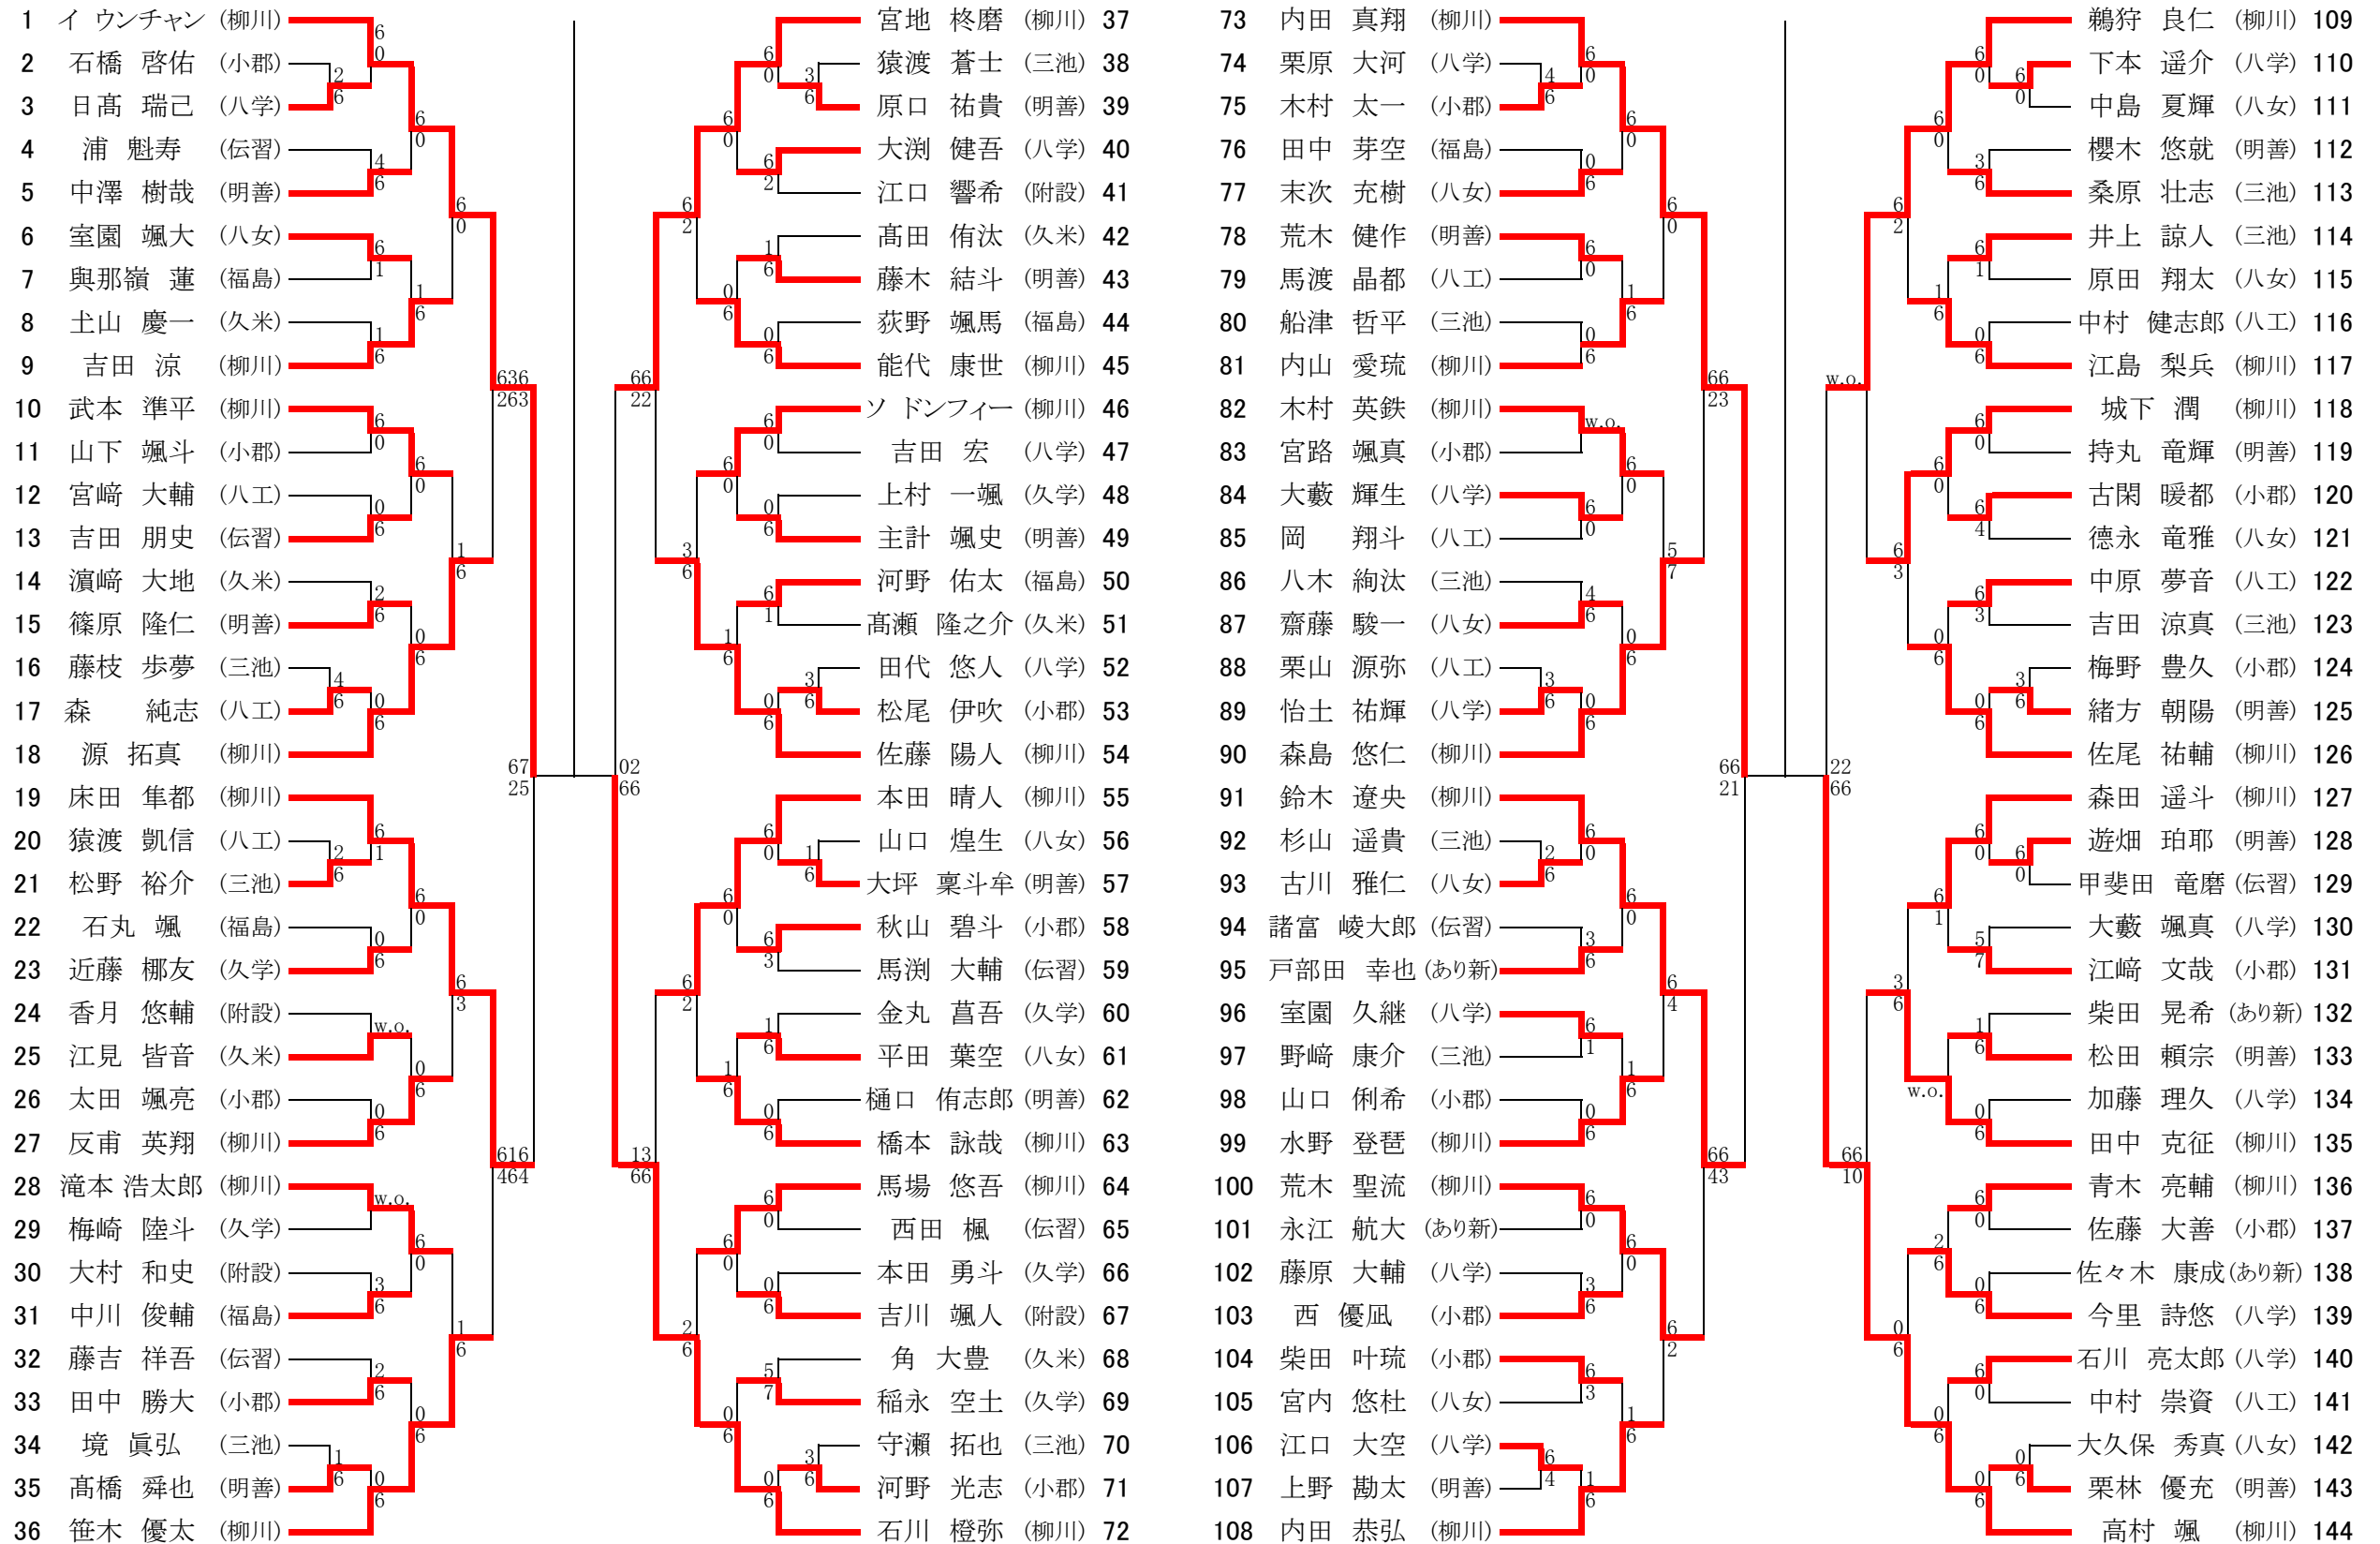

令和7年度 福岡県高校総体テニス選手権大会南部ブロック予選会 個人戦 男子シングルス

優勝 72 石川 橙弥(柳川)
5位 37 宮地 柊磨(柳川)

準優勝 73 内田 真翔(柳川)
6位 109 鶴狩 良仁(柳川)

3位 1 イ ウンチャン(柳川)
7位 19 床田 隼都 (柳川)

4位 144 高村 颯 (柳川)
8位 91 鈴木 遼央(柳川)

南部大会 シングルス 1~4位リーグ (3セットマッチ)

	ウンチャン	内田真	石川	高村	W-L	順位
ウンチャン		1-6 2-6	6-3 4-6 3-6	6-2 6-0	1勝2敗	3位
内田真	6-1 6-2		3-6 7-5 2-6	6-1 4-6 6-2	2勝1敗	2位
石川	3-6 6-4 6-3	6-3 5-7 6-2		6-1 6-1	3勝0敗	1位
高村	2-6 0-6	1-6 6-4 2-6	1-6 1-6		0勝3敗	4位

南部大会 シングルス 5~8位リーグ (8ゲーム)

	床田	宮地	鈴木	鵜狩	W-L	順位
床田		5-8	8-2	3-8	1勝2敗	7位
宮地	8-5		9-8(6)	8-4	3勝0敗	5位
鈴木	2-8	8(6)-9		3-8	0勝3敗	8位
鵜狩	8-3	4-8	8-3		2勝1敗	6位

令和7年度 福岡県高校総体テニス選手権大会南部ブロック予選会 個人戦 男子ダブルス

優勝 72 内田・床田(柳川) 準優勝 1 石川・鶴狩(柳川)
 3位 36 宮地・源 (柳川) 4位 37 イ・高村(柳川)

南部大会 ダブルス 1~4位リーグ (3セットマッチ ファイナル10ポイントタイブレーク)

	石川・鵜狩	宮地・源	イ・高村	内田真・床田	W-L	順位
石川・鵜狩		2-6 3-6	6-2 6-3	5-7 6-2 10-4	2勝1敗	再
宮地・源	6-2 6-3		7-5 5-7 10-7	3-6 7-6(5) 4-10	2勝1敗	再
イ・高村	2-6 3-6	5-7 7-5 7-10		2-6 3-6	0勝3敗	4位
内田真・床田	7-5 2-6 4-10	6-3 6(5)-7 10-4	6-2 6-3		2勝1敗	再

再戦 ダブルス 1~3位リーグ (8ゲーム)

	石川・鵜狩	宮地・源	内田真・床田	W-L	順位
石川・鵜狩		8-1	6-8	1勝1敗	2位
宮地・源	1-8		2-8	0勝2敗	3位
内田真・床田	8-6	8-2		2勝0敗	1位