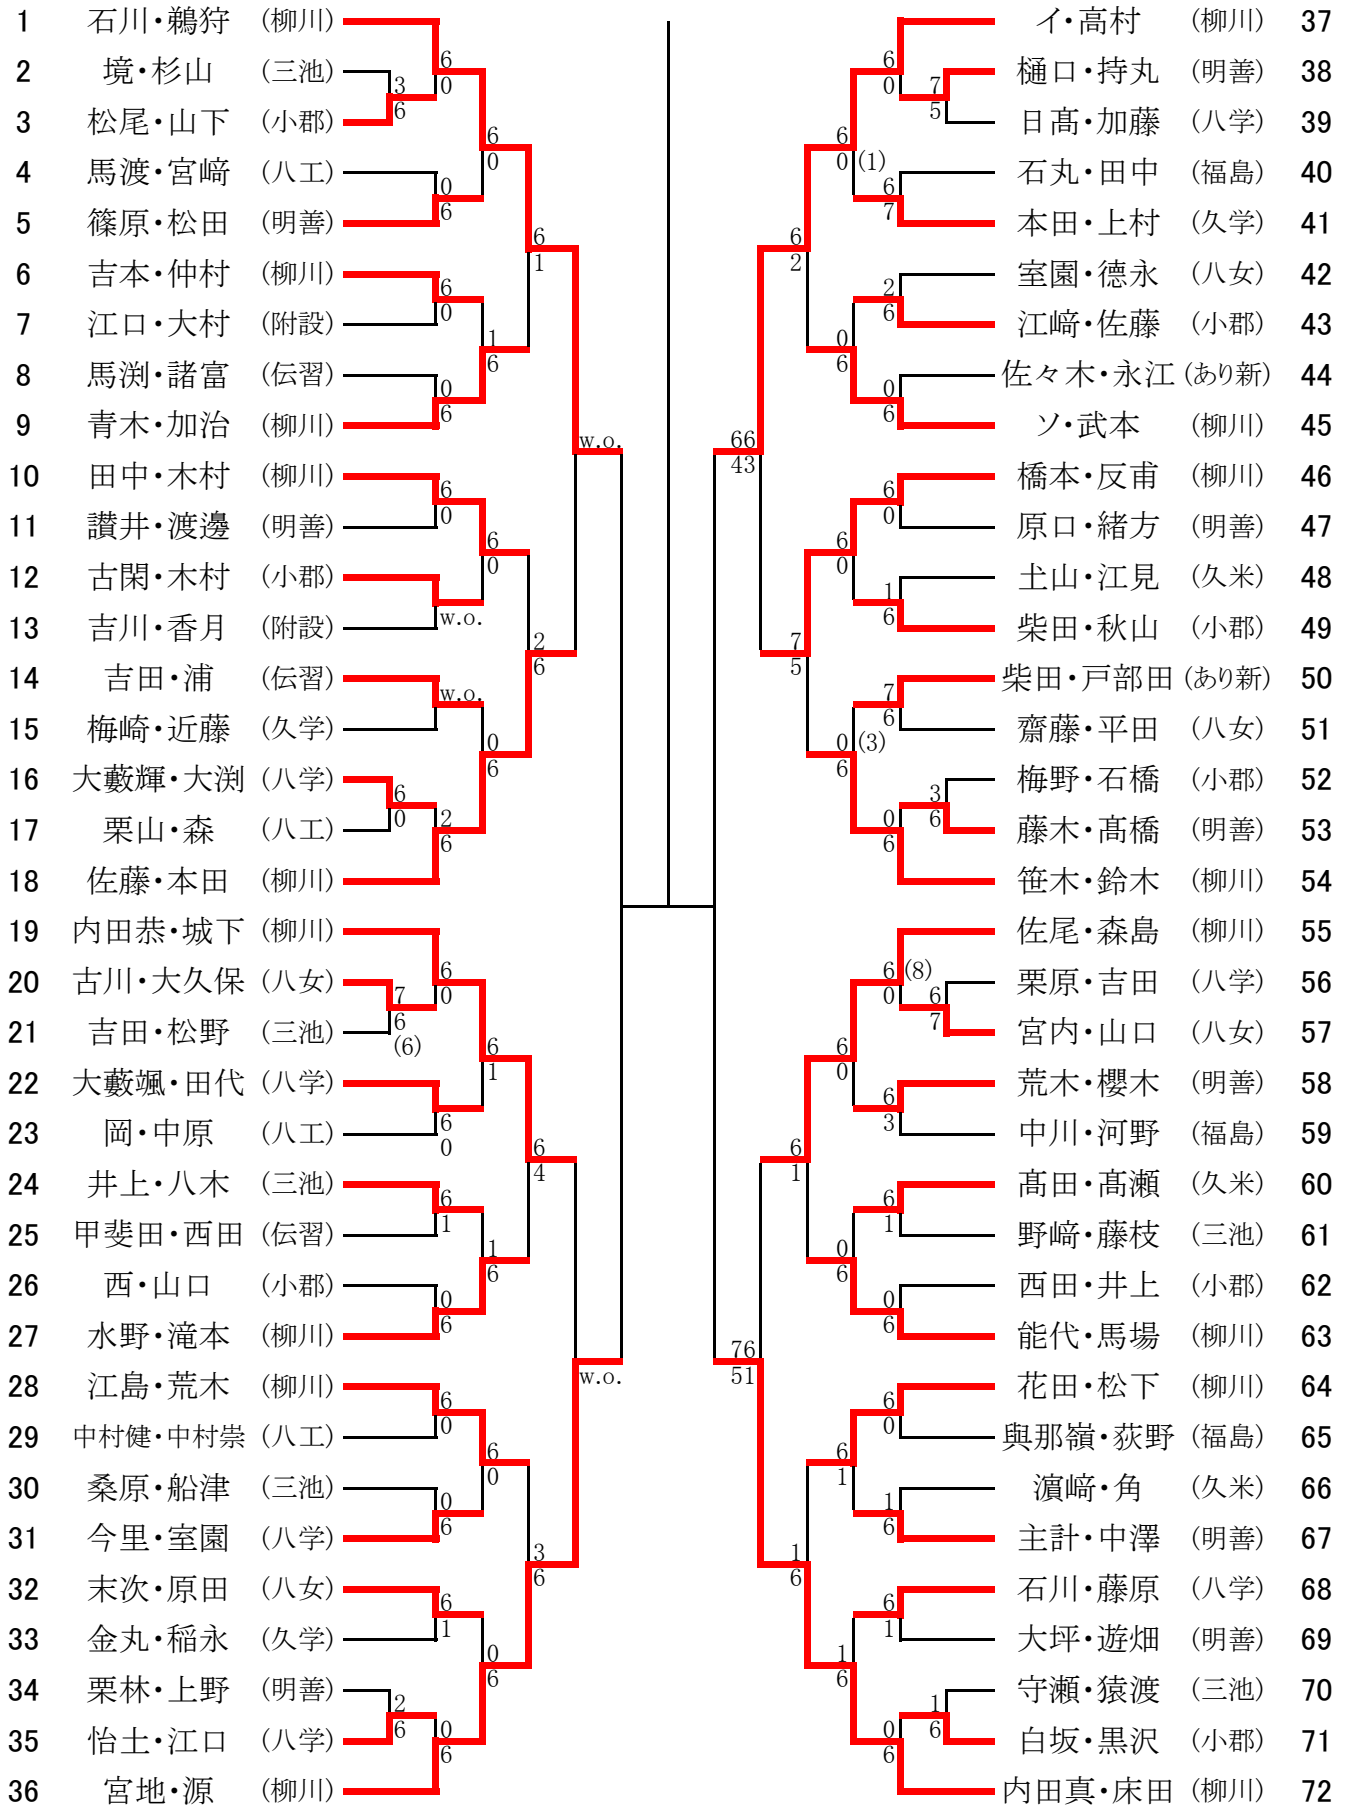

令和7年度 福岡県高校総体テニス選手権大会南部ブロック予選会 個人戦 男子シングルス

優勝 72 石川 橙弥(柳川)
5位 37 宮地 柊磨(柳川)

準優勝 73 内田 真翔(柳川)
6位 109 鶴狩 良仁(柳川)

3位 1 イ ウンチャン(柳川)
7位 19 床田 隼都 (柳川)

4位 144 高村 颯 (柳川)
8位 91 鈴木 遼央(柳川)

南部大会 シングルス 1~4位リーグ (3セットマッチ)

	ウンチャン	内田真	石川	高村	W-L	順位
ウンチャン		1-6 2-6	6-3 4-6 3-6	6-2 6-0	1勝2敗	3位
内田真	6-1 6-2		3-6 7-5 2-6	6-1 4-6 6-2	2勝1敗	2位
石川	3-6 6-4 6-3	6-3 5-7 6-2		6-1 6-1	3勝0敗	1位
高村	2-6 0-6	1-6 6-4 2-6	1-6 1-6		0勝3敗	4位

南部大会 シングルス 5~8位リーグ (8ゲーム)

	床田	宮地	鈴木	鵜狩	W-L	順位
床田		5-8	8-2	3-8	1勝2敗	7位
宮地	8-5		9-8(6)	8-4	3勝0敗	5位
鈴木	2-8	8(6)-9		3-8	0勝3敗	8位
鵜狩	8-3	4-8	8-3		2勝1敗	6位

令和7年度 福岡県高校総体テニス選手権大会南部ブロック予選会 個人戦 男子ダブルス

優勝 72 内田・床田(柳川) 準優勝 1 石川・鶴狩(柳川)
 3位 36 宮地・源 (柳川) 4位 37 イ・高村(柳川)

南部大会 ダブルス 1~4位リーグ (3セットマッチ ファイナル10ポイントタイブレーク)

	石川・鵜狩	宮地・源	イ・高村	内田真・床田	W-L	順位
石川・鵜狩		2-6 3-6	6-2 6-3	5-7 6-2 10-4	2勝1敗	再
宮地・源	6-2 6-3		7-5 5-7 10-7	3-6 7-6(5) 4-10	2勝1敗	再
イ・高村	2-6 3-6	5-7 7-5 7-10		2-6 3-6	0勝3敗	4位
内田真・床田	7-5 2-6 4-10	6-3 6(5)-7 10-4	6-2 6-3		2勝1敗	再

再戦 ダブルス 1~3位リーグ (8ゲーム)

	石川・鵜狩	宮地・源	内田真・床田	W-L	順位
石川・鵜狩		8-1	6-8	1勝1敗	2位
宮地・源	1-8		2-8	0勝2敗	3位
内田真・床田	8-6	8-2		2勝0敗	1位