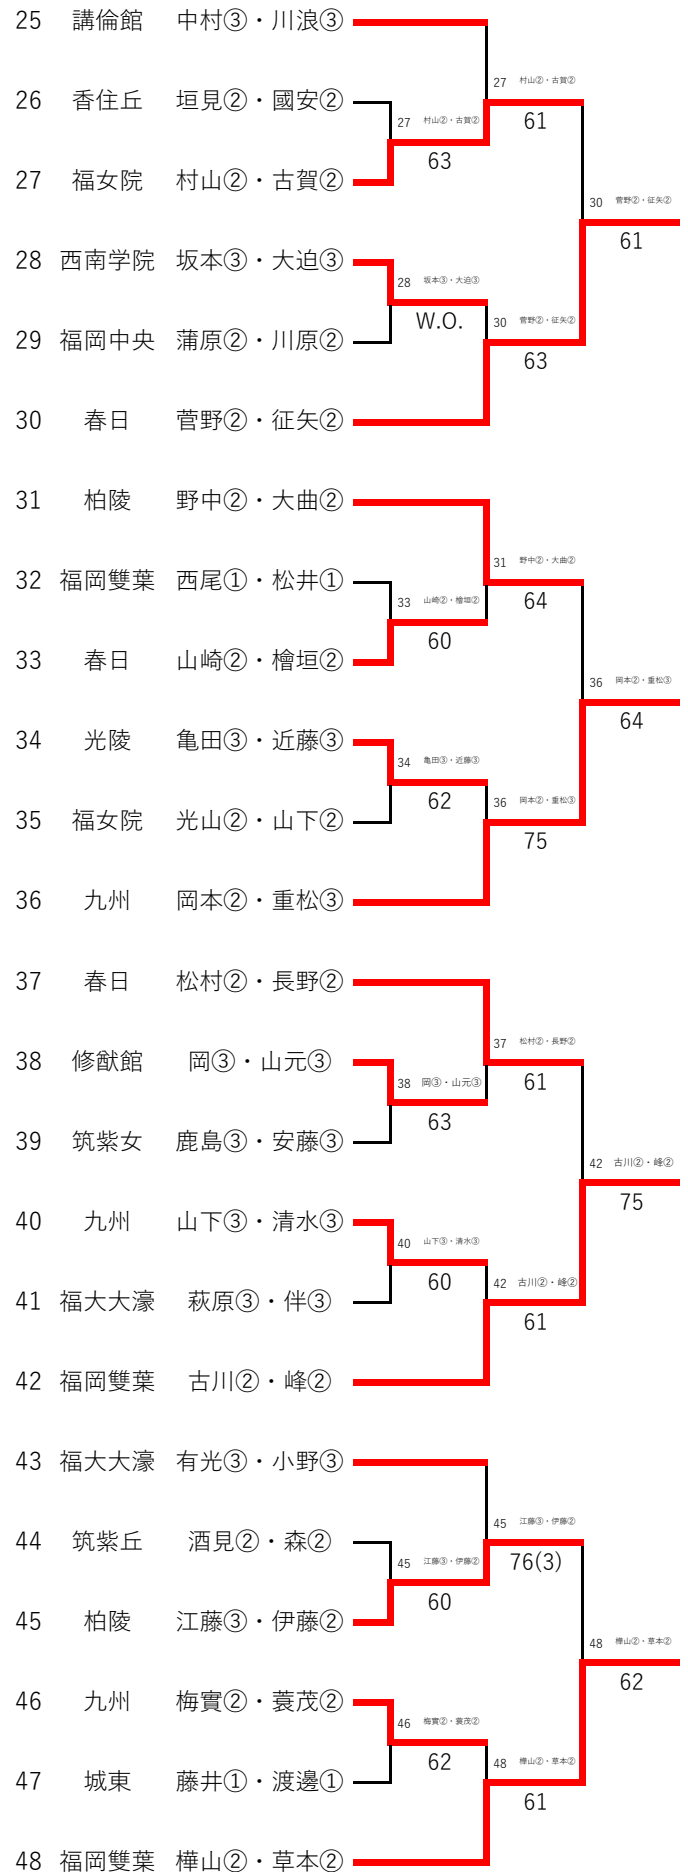

令和7年度 福岡県高等学校総合体育大会テニス選手権大会 中部ブロック予選会 女子ダブルス

※丸数字は学年

令和7年4月20日・26日
春日公園テニスコート

3位 決定戦

県大会出場選手		
1位	筑陽学園	狩野①・小崎①
2位	筑陽学園	石井③・大橋③
3位	筑陽学園	樋口①・山下①
4位	筑陽学園	藤木③・松本②

令和7年度 福岡県高等学校総合体育大会テニス選手権大会 中部ブロック予選会 女子ダブルス予選 (その1/2)

令和7年4月20日 春日公園テニスコート

※丸数字は学年

令和7年度 福岡県高等学校総合体育大会テニス選手権大会 中部ブロック予選会 女子ダブルス予選 (その2/2)

令和7年4月20日 春日公園テニスコート

※丸数字は学年