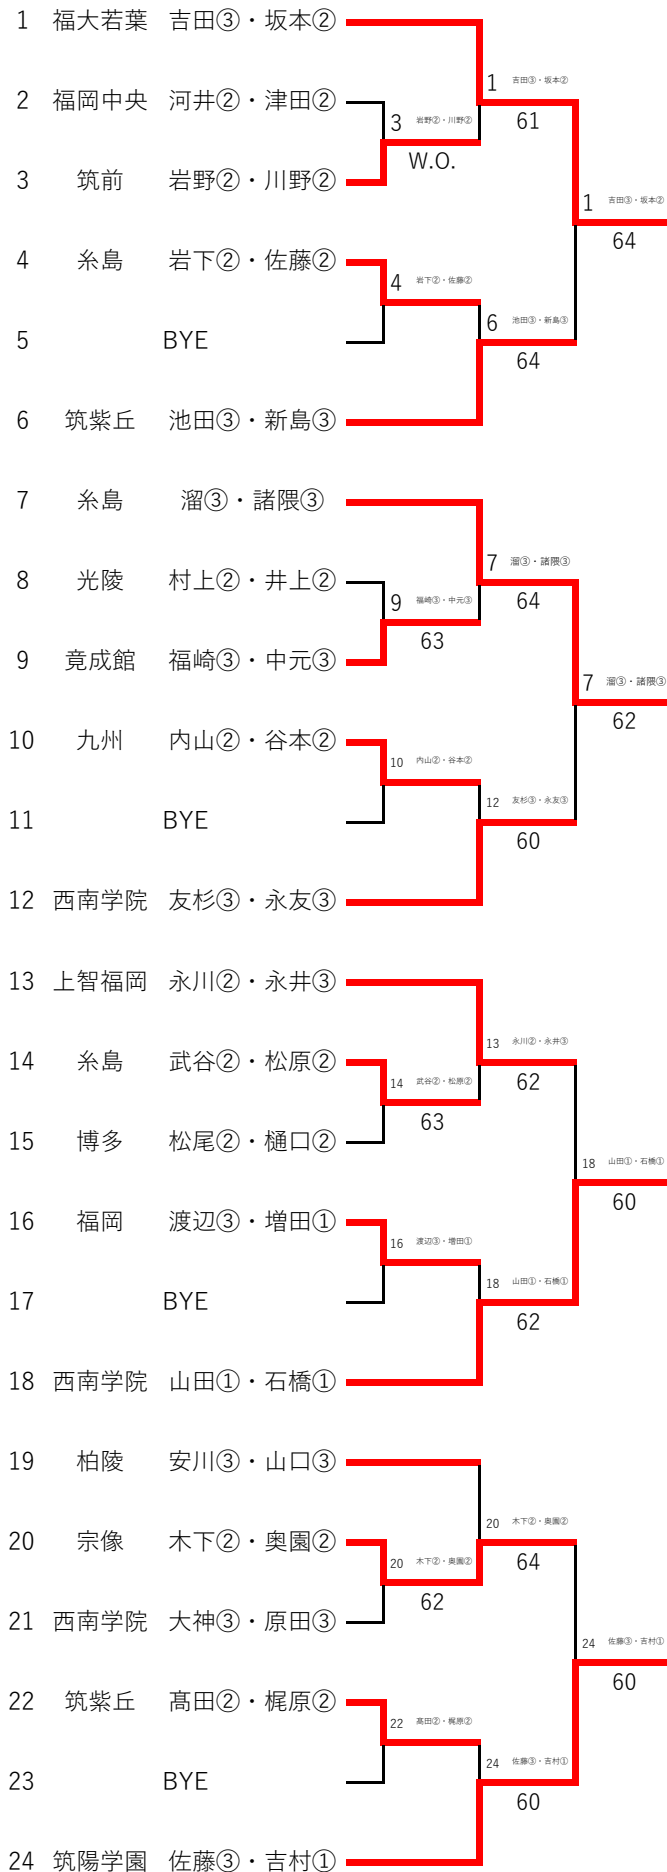

令和7年度 福岡県高等学校総合体育大会テニス選手権大会 中部ブロック予選会 女子ダブルス

※丸数字は学年

令和7年4月20日・26日
春日公園テニスコート

3位 決定戦

県大会出場選手		
1位	筑陽学園	狩野①・小崎①
2位	筑陽学園	石井③・大橋③
3位	筑陽学園	樋口①・山下①
4位	筑陽学園	藤木③・松本②

令和7年度 福岡県高等学校総合体育大会テニス選手権大会 中部ブロック予選会 女子ダブルス予選 (その1/2)

令和7年4月20日 春日公園テニスコート

※丸数字は学年

令和7年度 福岡県高等学校総合体育大会テニス選手権大会 中部ブロック予選会 女子ダブルス予選 (その2/2)

令和7年4月20日 春日公園テニスコート

※丸数字は学年