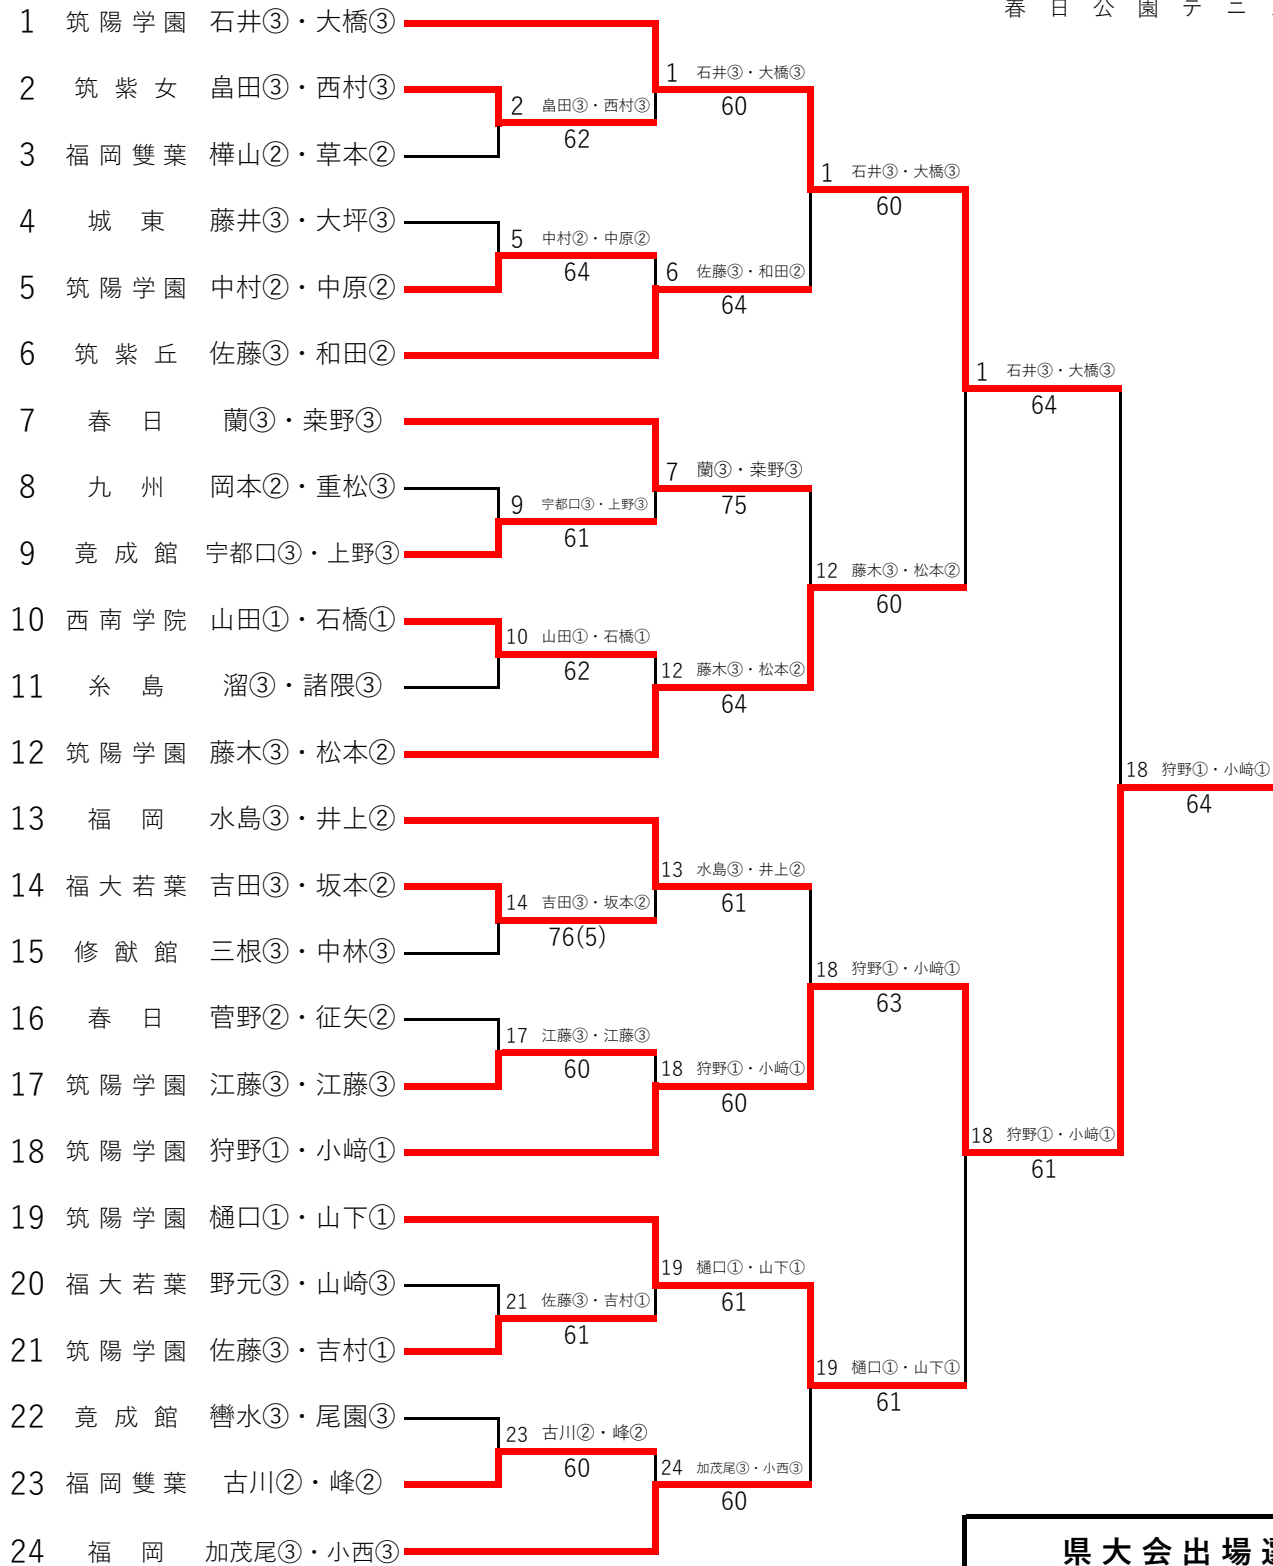

令和7年度 福岡県高等学校総合体育大会テニス選手権大会 中部ブロック予選会 女子ダブルス

※丸数字は学年

令和7年4月20日・26日
春日公園テニスコート

3位 決定戦

県大会出場選手		
1位	筑陽学園	狩野①・小崎①
2位	筑陽学園	石井③・大橋③
3位	筑陽学園	樋口①・山下①
4位	筑陽学園	藤木③・松本②

令和7年度 福岡県高等学校総合体育大会テニス選手権大会 中部ブロック予選会 女子ダブルス予選 (その1/2)

令和7年4月20日 春日公園テニスコート

※丸数字は学年

令和7年度 福岡県高等学校総合体育大会テニス選手権大会 中部ブロック予選会 女子ダブルス予選 (その2/2)

令和7年4月20日 春日公園テニスコート

※丸数字は学年