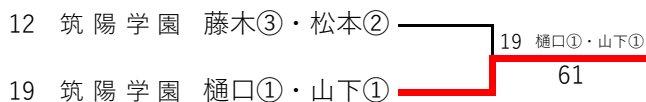

令和7年度 福岡県高等学校総合体育大会テニス選手権大会 中部ブロック予選会 女子ダブルス

※丸数字は学年

令和7年4月20日・26日
春日公園テニスコート

3位 決定戦

県大会出場選手		
1位	筑陽学園	狩野①・小崎①
2位	筑陽学園	石井③・大橋③
3位	筑陽学園	樋口①・山下①
4位	筑陽学園	藤木③・松本②

令和7年度 福岡県高等学校総合体育大会テニス選手権大会 中部ブロック予選会 女子ダブルス予選 (その1/2)

令和7年4月20日 春日公園テニスコート

※丸数字は学年

令和7年度 福岡県高等学校総合体育大会テニス選手権大会 中部ブロック予選会 女子ダブルス予選 (その2/2)

令和7年4月20日 春日公園テニスコート

※丸数字は学年