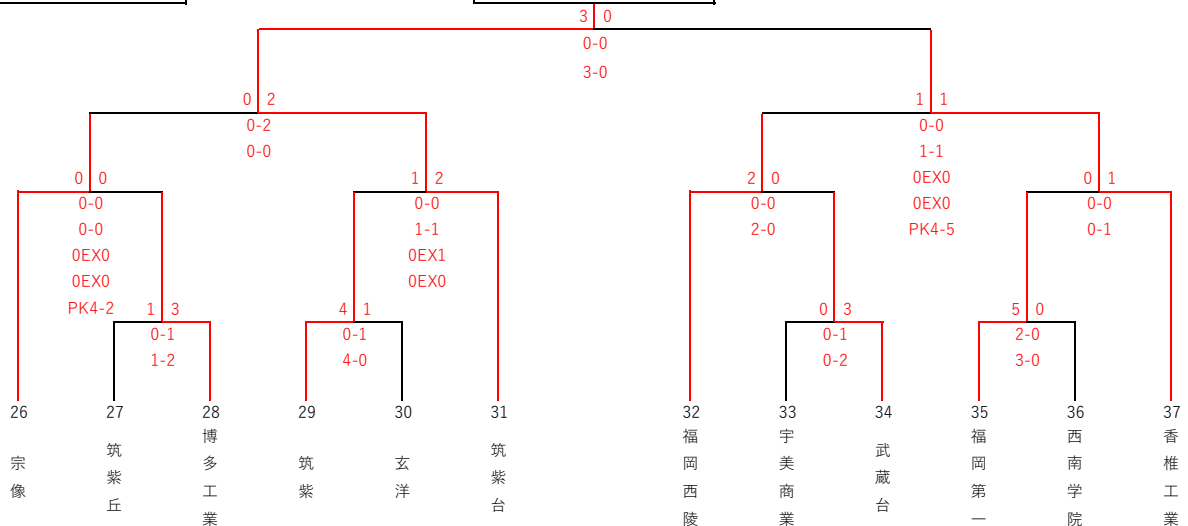

Aパート

九州産業

Bパート

修猷館

Cパート

筑紫台

トーナメントの実施方法及び抽選の方法

【R7_九州・総体予選】

1回戦で敗退した場合 →13チーム(37チーム参加)

3チームもしくは4チームのリンクリーグ(4月26日・27日・29日)を行い、順位を決定する(組み合わせ方式は抽選)。→抽選は、4月19日(土)18:00～福翔高校セミナーハウスで行う。

各リーグで1位・2位・3位(4チームのパートは4位)を決定する。順位の決定方法は①勝ち点〔勝ち4・PK勝ち2.5・PK負け1.5・負け0〕②得失点③総得点④対戦⑤抽選で行う。各パートの1位のチームは抽選で5月3日の順位決定トーナメントのどの山に入るかを定める。→抽選は、4月29日(火)16:00～福翔高校セミナーハウスで行う。

2回戦で敗退した場合 →12チーム

○抽選で順位決定トーナメントのどの山に入るかを定める→抽選は、4月29日(火)16:00～福翔高校セミナーハウスで行う。

3回戦で敗退した場合 →6チーム

○抽選で順位決定トーナメントのどの山に入るかを定める→抽選は、4月29日(火)16:00～福翔高校セミナーハウスで行う。

4回戦で敗退した場合 →3チーム

○抽選で順位決定トーナメントのどの山に入るかを定める→抽選は、4月29日(火)16:00～福翔高校セミナーハウスで行う。