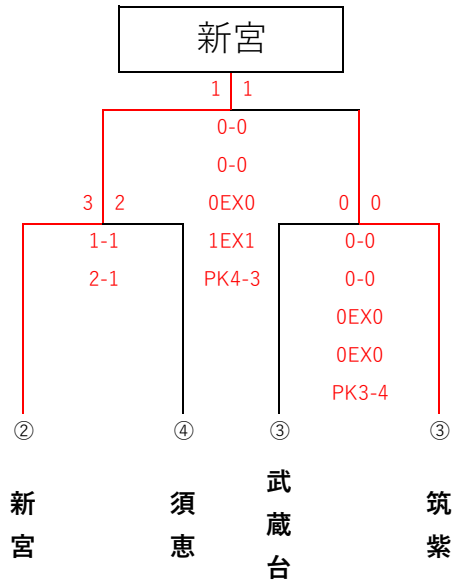

1回戦で敗退した場合 →13チーム(37チーム参加)

3チームもしくは4チームのリンクリーグ(4月26日・27日・29日)を行い、順位を決定する(組み合わせ方式は抽選)。→抽選は、4月19日(土)18:00～福翔高校セミナーハウスで行う。

各リーグで1位・2位・3位(4チームのパートは4位)を決定する。順位の決定方法は①勝ち点〔勝ち4・PK勝ち2.5・PK負け1.5・負け0〕②得失点③総得点④対戦⑤抽選で行う。各パートの1位のチームは抽選で5月3日の順位決定トーナメントのどの山に入るかを定める。→抽選は、4月29日(火)16:00～福翔高校セミナーハウスで行う。

<順位決定トーナメント（代表決定トーナメント）>

☆予選トーナメントの2,3,4回戦の試合で敗退した21校と1回戦の試合で敗退した13校からリーグを勝ち抜いた4校の計25校で再度順位決定トーナメントを実施し、残りの県大会出場校を決定する。

☆警告累積による次戦出場停止は、予選トーナメントまでとし、順位決定トーナメントからは新たな累積とする。但し、退場処分についてはその限りではない。

◇4位トーナメント

◇5位トーナメント

◇6位トーナメント

○オクゼン…旧春日公園球場
 ○FFC…福岡フットボールセンター

◇7位トーナメント

◇8位トーナメント

◇9位トーナメント

◇10位トーナメント

< 予選リーグ >

☆予選トーナメントの1回戦で敗退したチーム13校で抽選を行い、3チームor4チームのリーグに振り分け、リーグの順位を決定する。（4チームリーグはリンクリーグとする。）