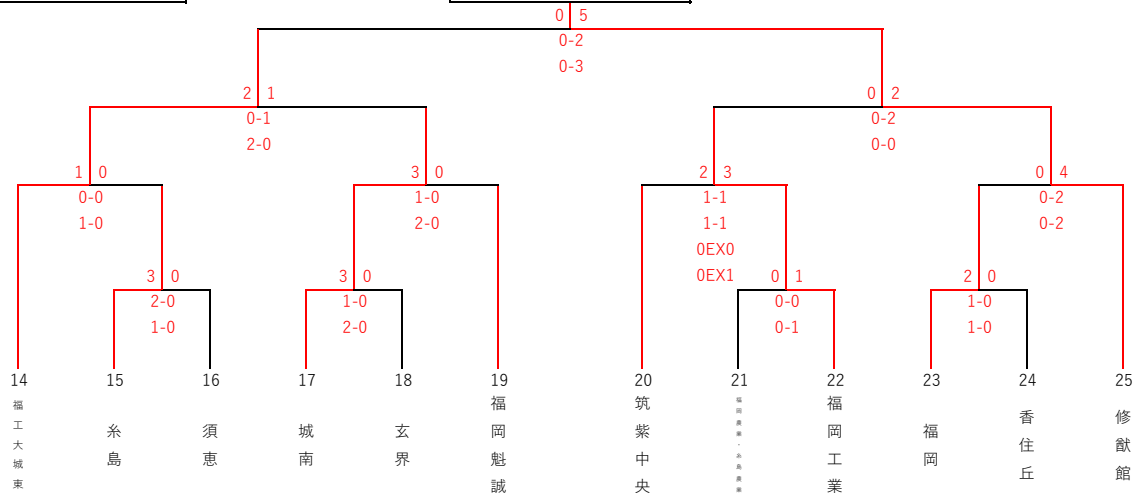

令和7年度 福岡県高等学校総合体育大会サッカー大会中部ブロック予選会
 (兼 全国高等学校総合体育大会福岡県中部ブロック予選会)
 (兼 全九州高等学校体育大会福岡県中部ブロック予選会)

【 期 日 】 令和7年4月19日(土) 20日(日) 26日(土) 27日(日)
 【 会 場 】 福岡フットボールセンター・春日公園球技場・筑紫台高校・福工大城東高校・修猷館高校等
 【 予 選 免 除 校 】 東福岡・東海大福岡・筑陽学園・福岡大若葉・博多・九産大九州・福岡大大濠

Aパート

九州産業

Bパート

修猷館

Cパート

筑紫台

トーナメントの実施方法及び抽選の方法

【R7_九州・総体予選】

1回戦で敗退した場合 →13チーム(37チーム参加)

3チームもしくは4チームのリンクリーグ(4月26日・27日・29日)を行い、順位を決定する(組み合わせ方式は抽選)。→抽選は、4月19日(土)18:00～福翔高校セミナーハウスで行う。

各リーグで1位・2位・3位(4チームのパートは4位)を決定する。順位の決定方法は①勝ち点〔勝ち4・PK勝ち2.5・PK負け1.5・負け0〕②得失点③総得点④対戦⑤抽選で行う。各パートの1位のチームは抽選で5月3日の順位決定トーナメントのどの山に入るかを定める。→抽選は、4月29日(火)16:00～福翔高校セミナーハウスで行う。