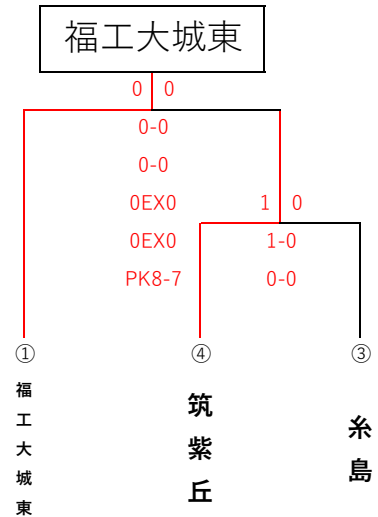

<順位決定トーナメント（代表決定トーナメント）>

☆予選トーナメントの2,3,4回戦の試合で敗退した21校と1回戦の試合で敗退した13校からリーグを勝ち抜いた4校の計25校で再度順位決定トーナメントを実施し、残りの県大会出場校を決定する。

☆警告累積による次戦出場停止は、予選トーナメントまでとし、順位決定トーナメントからは新たな累積とする。但し、退場処分についてはその限りではない。

◇4位トーナメント

◇5位トーナメント

◇6位トーナメント

○オクゼン…旧春日公園球場
 ○FFC…福岡フットボールセンター

◇7位トーナメント

◇8位トーナメント

◇9位トーナメント

◇10位トーナメント

< 予選リーグ >

☆予選トーナメントの1回戦で敗退したチーム13校で抽選を行い、3チームor4チームのリーグに振り分け、リーグの順位を決定する。（4チームリーグはリンクリーグとする。）