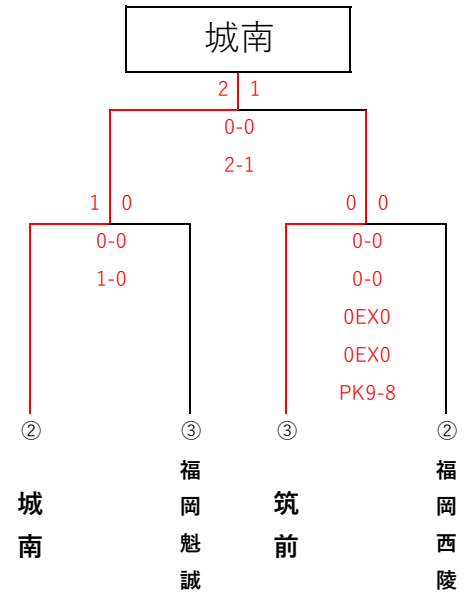

<順位決定トーナメント（代表決定トーナメント）>

☆予選トーナメントの2,3,4回戦の試合で敗退した21校と1回戦の試合で敗退した13校からリーグを勝ち抜いた4校の計25校で再度順位決定トーナメントを実施し、残りの県大会出場校を決定する。

☆警告累積による次戦出場停止は、予選トーナメントまでとし、順位決定トーナメントからは新たな累積とする。但し、退場処分についてはその限りではない。

◇4位トーナメント

◇5位トーナメント

◇6位トーナメント

○オクゼン…旧春日公園球場
 ○FFC…福岡フットボールセンター

◇7位トーナメント

◇8位トーナメント

◇9位トーナメント

◇10位トーナメント

< 予選リーグ >

☆予選トーナメントの1回戦で敗退したチーム13校で抽選を行い、3チームor4チームのリーグに振り分け、リーグの順位を決定する。（4チームリーグはリンクリーグとする。）

☆リーグの順位決定については、①勝ち点（勝4、PK勝2.5、PK負1.5、負0） ②得失点（総得点-総失点） ③総得点 ④対戦 ⑤抽選 の順に決定する。

☆警告累積による次戦出場停止は、予選トーナメントまでとし、順位決定リーグからは新たな累積とする。但し、退場処分についてはその限りではない。

日時	会場	試合時間	対戦		
4月26日(土)	太宰府	9:30	須恵	VS	太宰府
		11:00	玄洋	VS	福岡常葉
		12:30	香住丘	VS	宇美商業
		14:00	西南学院	VS	上智福岡
4月27日(日)	太宰府	11:00	太宰府	VS	中村三陽・純真・早良
		12:30	柏陵	VS	福岡常葉
	福岡農業	11:00	筑紫丘	VS	玄界
		12:30	福岡農業・糸島農業	VS	宇美商業
4月29日(火)	玄洋	10:00	玄洋	VS	柏陵
		11:30	玄界	VS	西南学院
		13:00	須恵	VS	中村三陽・純真・早良
	福岡農業	10:00	福岡農業・糸島農業	VS	香住丘
		11:30	筑紫丘	VS	上智福岡