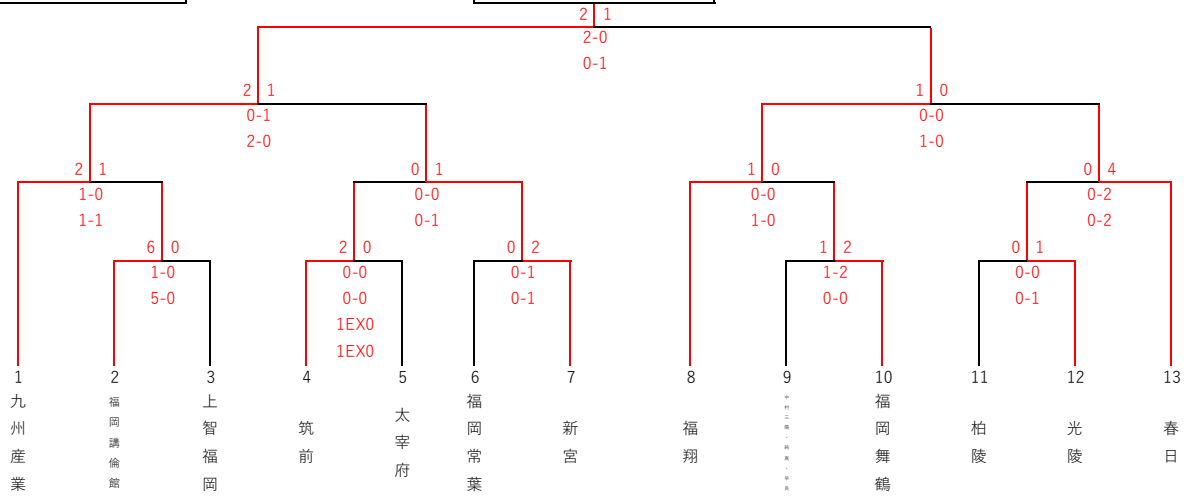

令和7年度 福岡県高等学校総合体育大会サッカー大会中部ブロック予選会
 (兼 全国高等学校総合体育大会福岡県中部ブロック予選会)
 (兼 全九州高等学校体育大会福岡県中部ブロック予選会)

【 期 日 】 令和7年4月19日(土) 20日(日) 26日(土) 27日(日)
 【 会 場 】 福岡フットボールセンター・春日公園球技場・筑紫台高校・福工大城東高校・修猷館高校等
 【 予 選 免 除 校 】 東福岡・東海大福岡・筑陽学園・福岡大若葉・博多・九産大九州・福岡大大濠

Aパート

九州産業

Bパート

修猷館

Cパート

筑紫台

トーナメントの実施方法及び抽選の方法

【R7_九州・総体予選】

1回戦で敗退した場合 →13チーム(37チーム参加)

3チームもしくは4チームのリンクリーグ(4月26日・27日・29日)を行い、順位を決定する(組み合わせ方式は抽選)。→抽選は、4月19日(土)18:00～福翔高校セミナーハウスで行う。

各リーグで1位・2位・3位(4チームのパートは4位)を決定する。順位の決定方法は①勝ち点〔勝ち4・PK勝ち2.5・PK負け1.5・負け0〕②得失点③総得点④対戦⑤抽選で行う。各パートの1位のチームは抽選で5月3日の順位決定トーナメントのどの山に入るかを定める。→抽選は、4月29日(火)16:00～福翔高校セミナーハウスで行う。