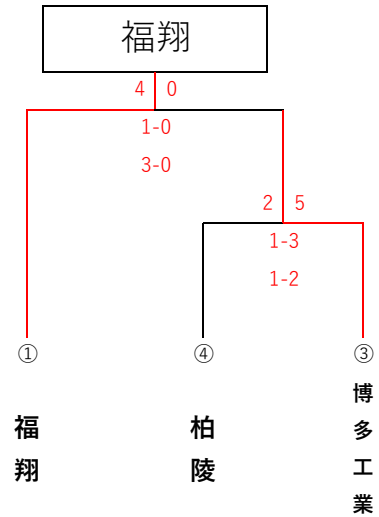

<順位決定トーナメント（代表決定トーナメント）>

☆予選トーナメントの2,3,4回戦の試合で敗退した21校と1回戦の試合で敗退した13校からリーグを勝ち抜いた4校の計25校で再度順位決定トーナメントを実施し、残りの県大会出場校を決定する。

☆警告累積による次戦出場停止は、予選トーナメントまでとし、順位決定トーナメントからは新たな累積とする。但し、退場処分についてはその限りではない。

◇4位トーナメント