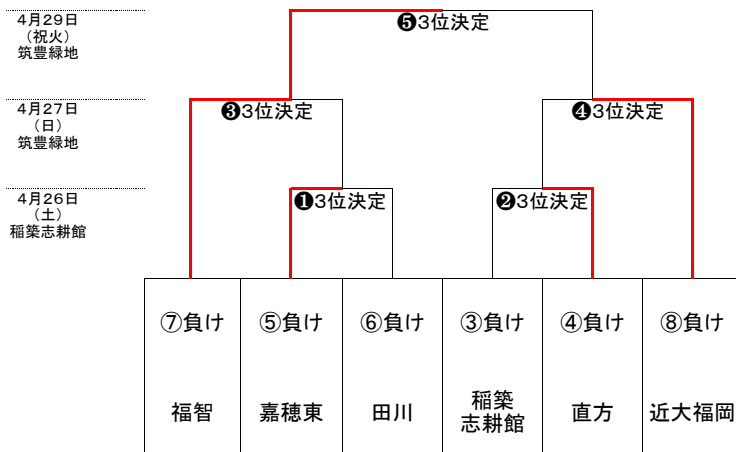

令和7年度 福岡県高等学校総合体育大会サッカー選手権大会筑豊ブロック予選会 組み合わせ

トーナメント(4月19日、20日、26日、29日)

トーナメント②(4月20日、26日、27日、29日)

第3位を決定するトーナメント

第9・10位を決定するトーナメント

※順位決定戦の勝ちを9位、負けを10位とする

月日	会場	時間	対戦			備考	
4月19日 (土)	田川 科学技術	10:00	田川 科学技術	0 0-0 0-1	1	稲築 志耕館	①1回戦
		12:00	田川	6 3-0 3-1	1	東鷹	②1回戦
4月20日 (日)	鞍手	10:00	直方	0 0-1 0-2	3	鞍手	④2回戦
		12:00	嘉穂	4 2-2 2-1	3	嘉穂東	⑤2回戦
	田川	12:00	福智	4 1-0 3-0	0	稲築 志耕館	③2回戦
		10:00	田川	0 0-4 0-2	6	近大福岡	⑥2回戦
4月26日 (土)	筑豊 緑地	10:00	福智	0 0-0 P 0-0 3 0-0 0-0	0	鞍手	⑦代表決定戦
		12:00	嘉穂	2 0-1 2-0	1	近大福岡	⑧代表決定戦
		14:00	田川 科学技術	6 5-0 1-2	2	東鷹	順位決定
	稲築 志耕館	10:00	嘉穂東	5 2-0 3-0	0	田川	①3位決定
		12:00	稲築 志耕館	0 0-1 0-1	2	直方	②3位決定
4月27日 (日)	筑豊 緑地	10:00	福智	5 1-0 4-1	1	嘉穂東	③3位決定
		12:00	直方	0 0-3 0-6	9	近大福岡	④3位決定
4月29日 (祝火)	筑豊 緑地	10:00	福智	2 0-0 2-1	1	近大福岡	⑤3位決定
		12:00	鞍手	0 0-0 P 0-0 3 0-0 0-0	0	嘉穂	⑨決勝戦

優勝 嘉穂高校
2位 鞍手高校
3位 福智高校 以上県大会出場
(飯塚高校はプリンスリーグ所属のため地区予選免除)