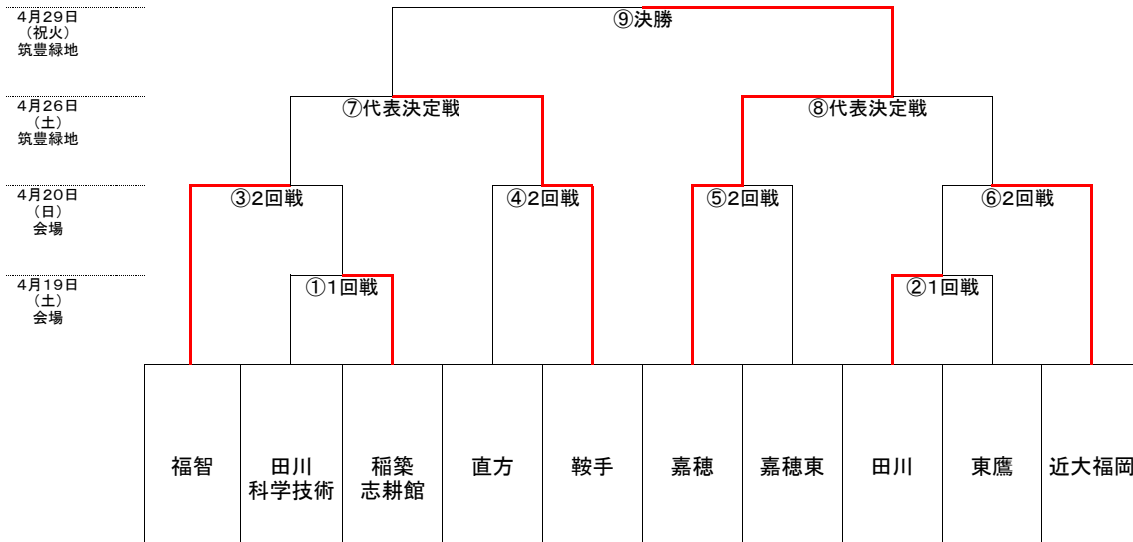

令和7年度 福岡県高等学校総合体育大会サッカー選手権大会筑豊ブロック予選会 組み合わせ

トーナメント(4月19日、20日、26日、29日)

トーナメント②(4月20日、26日、27日、29日)

第3位を決定するトーナメント

第9・10位を決定するトーナメント

※順位決定戦の勝ちを9位、負けを10位とする

月日	会場	時間	対戦			備考	
4月19日 (土)	田川 科学技術	10:00	田川 科学技術	0 0-0 0-1	1	稲築 志耕館	①1回戦
		12:00	田川	6 3-0 3-1	1	東鷹	②1回戦
4月20日 (日)	鞍手	10:00	直方	0 0-1 0-2	3	鞍手	④2回戦
		12:00	嘉穂	4 2-2 2-1	3	嘉穂東	⑤2回戦
	田川	12:00	福智	4 1-0 3-0	0	稲築 志耕館	③2回戦
		10:00	田川	0 0-4 0-2	6	近大福岡	⑥2回戦
4月26日 (土)	筑豊 緑地	10:00	福智	0 0-0 P 0-0 3 0-0 0-0	0	鞍手	⑦代表決定戦
		12:00	嘉穂	2 0-1 2-0	1	近大福岡	⑧代表決定戦
		14:00	田川 科学技術	6 5-0 1-2	2	東鷹	順位決定
	稲築 志耕館	10:00	嘉穂東	5 2-0 3-0	0	田川	①3位決定
		12:00	稲築 志耕館	0 0-1 0-1	2	直方	②3位決定
4月27日 (日)	筑豊 緑地	10:00	福智	5 1-0 4-1	1	嘉穂東	③3位決定
		12:00	直方	0 0-3 0-6	9	近大福岡	④3位決定
4月29日 (祝火)	筑豊 緑地	10:00	福智	2 0-0 2-1	1	近大福岡	⑤3位決定
		12:00	鞍手	0 0-0 P 0-0 3 0-0 0-0	0	嘉穂	⑨決勝戦

優勝 嘉穂高校
2位 鞍手高校
3位 福智高校 以上県大会出場
(飯塚高校はプリンスリーグ所属のため地区予選免除)