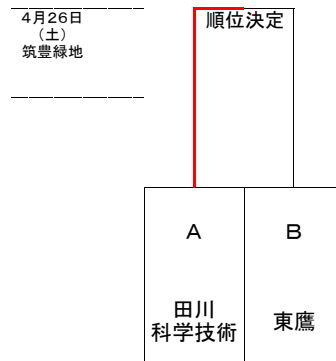

令和7年度 福岡県高等学校総合体育大会サッカー選手権大会筑豊ブロック予選会 組み合わせ

トーナメント(4月19日、20日、26日、29日)

トーナメント②(4月20日、26日、27日、29日)

第3位を決定するトーナメント

第9・10位を決定するトーナメント

※順位決定戦の勝ちを9位、負けを10位とする

月日	会場	時間	対戦			備考	
4月19日 (土)	田川 科学技術	10:00	田川 科学技術	0 0-0 0-1	1	稲築 志耕館	①1回戦
		12:00	田川	6 3-0 3-1	1	東鷹	②1回戦
4月20日 (日)	鞍手	10:00	直方	0 0-1 0-2	3	鞍手	④2回戦
		12:00	嘉穂	4 2-2 2-1	3	嘉穂東	⑤2回戦
	田川	12:00	福智	4 1-0 3-0	0	稲築 志耕館	③2回戦
		10:00	田川	0 0-4 0-2	6	近大福岡	⑥2回戦
4月26日 (土)	筑豊 緑地	10:00	福智	0 0-0 P 0-0 3 0-0 0-0	0	鞍手	⑦代表決定戦
		12:00	嘉穂	2 0-1 2-0	1	近大福岡	⑧代表決定戦
		14:00	田川 科学技術	6 5-0 1-2	2	東鷹	順位決定
	稲築 志耕館	10:00	嘉穂東	5 2-0 3-0	0	田川	①3位決定
		12:00	稲築 志耕館	0 0-1 0-1	2	直方	②3位決定
4月27日 (日)	筑豊 緑地	10:00	福智	5 1-0 4-1	1	嘉穂東	③3位決定
		12:00	直方	0 0-3 0-6	9	近大福岡	④3位決定
4月29日 (祝火)	筑豊 緑地	10:00	福智	2 0-0 2-1	1	近大福岡	⑤3位決定
		12:00	鞍手	0 0-0 P 0-0 3 0-0 0-0	0	嘉穂	⑨決勝戦

優勝 嘉穂高校
2位 鞍手高校
3位 福智高校 以上県大会出場
(飯塚高校はプリンスリーグ所属のため地区予選免除)