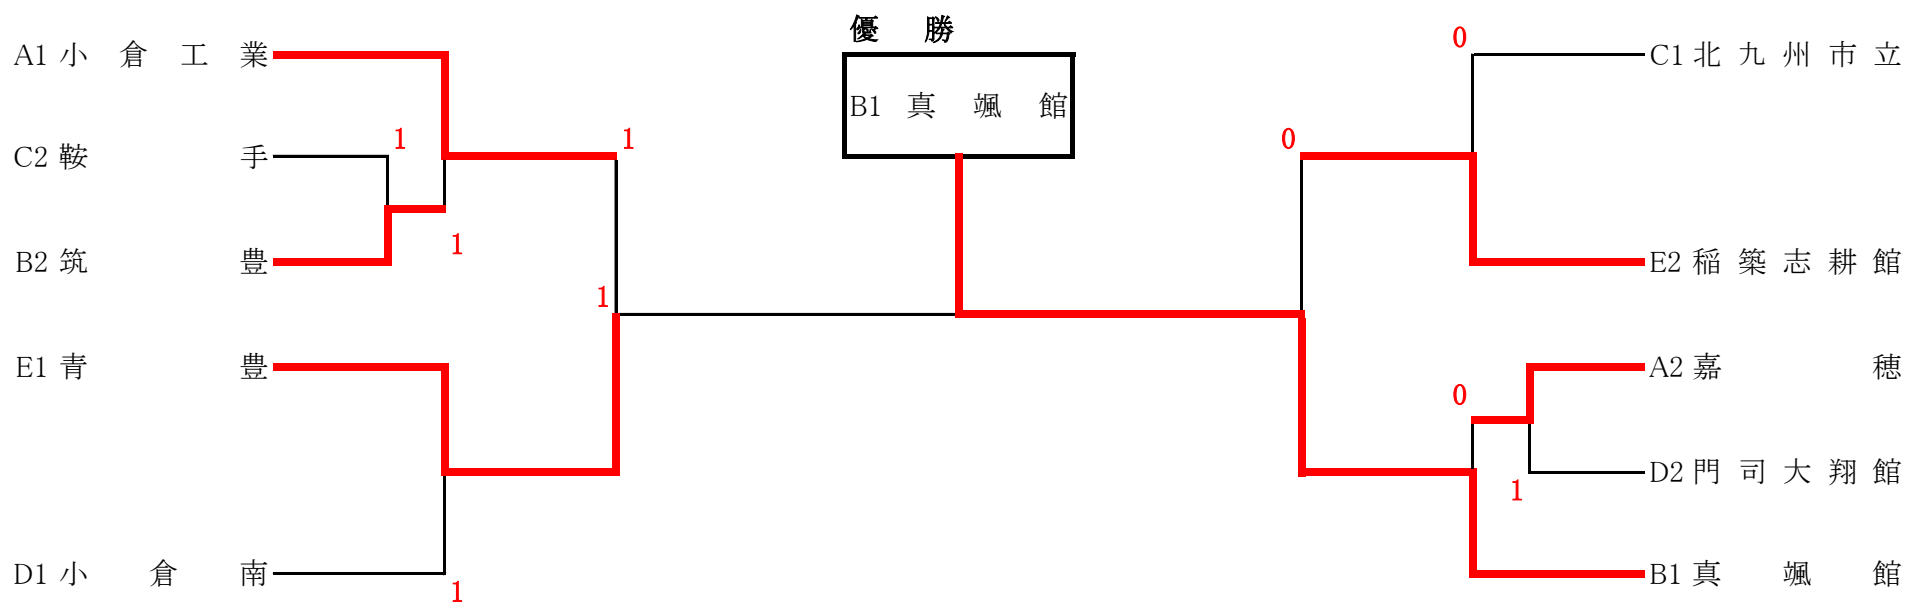

令和7年度福岡県高等学校総合体育大会ソフトテニス選手権大会北部・筑豊ブロック予選会

令和7年5月3・4・5日

桃園庭球場

男子団体戦

Aリーグ	1	2	3	順位
	小倉工業	嘉穂	嘉穂東	
1 小倉工業		②	③	1
2 嘉穂	1		②	2
3 嘉穂東	0	1		3

Bリーグ	4	5	6	順位
	真颯館	直方	筑豊	
4 真颯館		③	③	1
5 直方	0		1	3
6 筑豊	0	②		2

Cリーグ	7	8	9	10	順位
	鞍手	東筑	戸畑工業	北九州市立	
7 鞍手		②	③	1	2
8 東筑	1		②	1	3
9 戸畑工業	0	1		0	4
10 北九州市立	②	②	③		1

Dリーグ	11	12	13	14	順位
	門司大翔館	北九州高専	自由ヶ丘	小倉南	
11 門司大翔館		②	③	1	2
12 北九州高専	1		0	0	4
13 自由ヶ丘	0	③		0	3
14 小倉南	②	③	③		1

Eリーグ	15	16	17	18	順位
	門司学園	北九州	青豊	稲築志耕館	
15 門司学園		1	0	0	4
16 北九州	②		0	0	3
17 青豊	③	③		③	1
18 稲築志耕館	③	③	0		2

3位決定戦

男子個人戦

3位決定戦

令和7年度福岡県高等学校総合体育大会ソフトテニス選手権大会北部・筑豊ブロック予選会

《男子団体戦の部》

順位

1	真 颯 館
2	青 豊
3	小 倉 工 業
4	稲 築 志 耕 館

《男子個人戦の部》