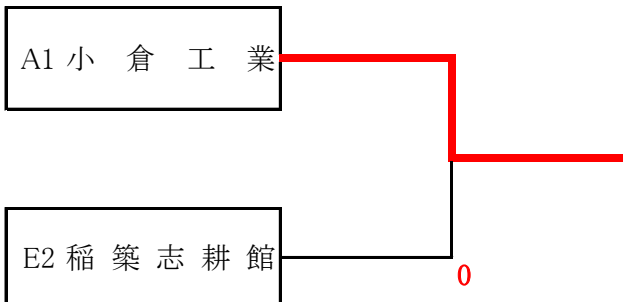

令和7年度福岡県高等学校総合体育大会ソフトテニス選手権大会北部・筑豊ブロック予選会

令和7年5月3・4・5日

桃園庭球場

男子団体戦

Aリーグ	1	2	3	順位
	小倉工業	嘉穂	嘉穂東	
1 小倉工業		②	③	1
2 嘉穂	1		②	2
3 嘉穂東	0	1		3

Bリーグ	4	5	6	順位
	真颯館	直方	筑豊	
4 真颯館		③	③	1
5 直方	0		1	3
6 筑豊	0	②		2

Cリーグ	7	8	9	10	順位
	鞍手	東筑	戸畑工業	北九州市立	
7 鞍手		②	③	1	2
8 東筑	1		②	1	3
9 戸畑工業	0	1		0	4
10 北九州市立	②	②	③		1

Dリーグ	11	12	13	14	順位
	門司大翔館	北九州高専	自由ヶ丘	小倉南	
11 門司大翔館		②	③	1	2
12 北九州高専	1		0	0	4
13 自由ヶ丘	0	③		0	3
14 小倉南	②	③	③		1

Eリーグ	15	16	17	18	順位
	門司学園	北九州	青豊	稲築志耕館	
15 門司学園		1	0	0	4
16 北九州	②		0	0	3
17 青豊	③	③		③	1
18 稲築志耕館	③	③	0		2

3位決定戦