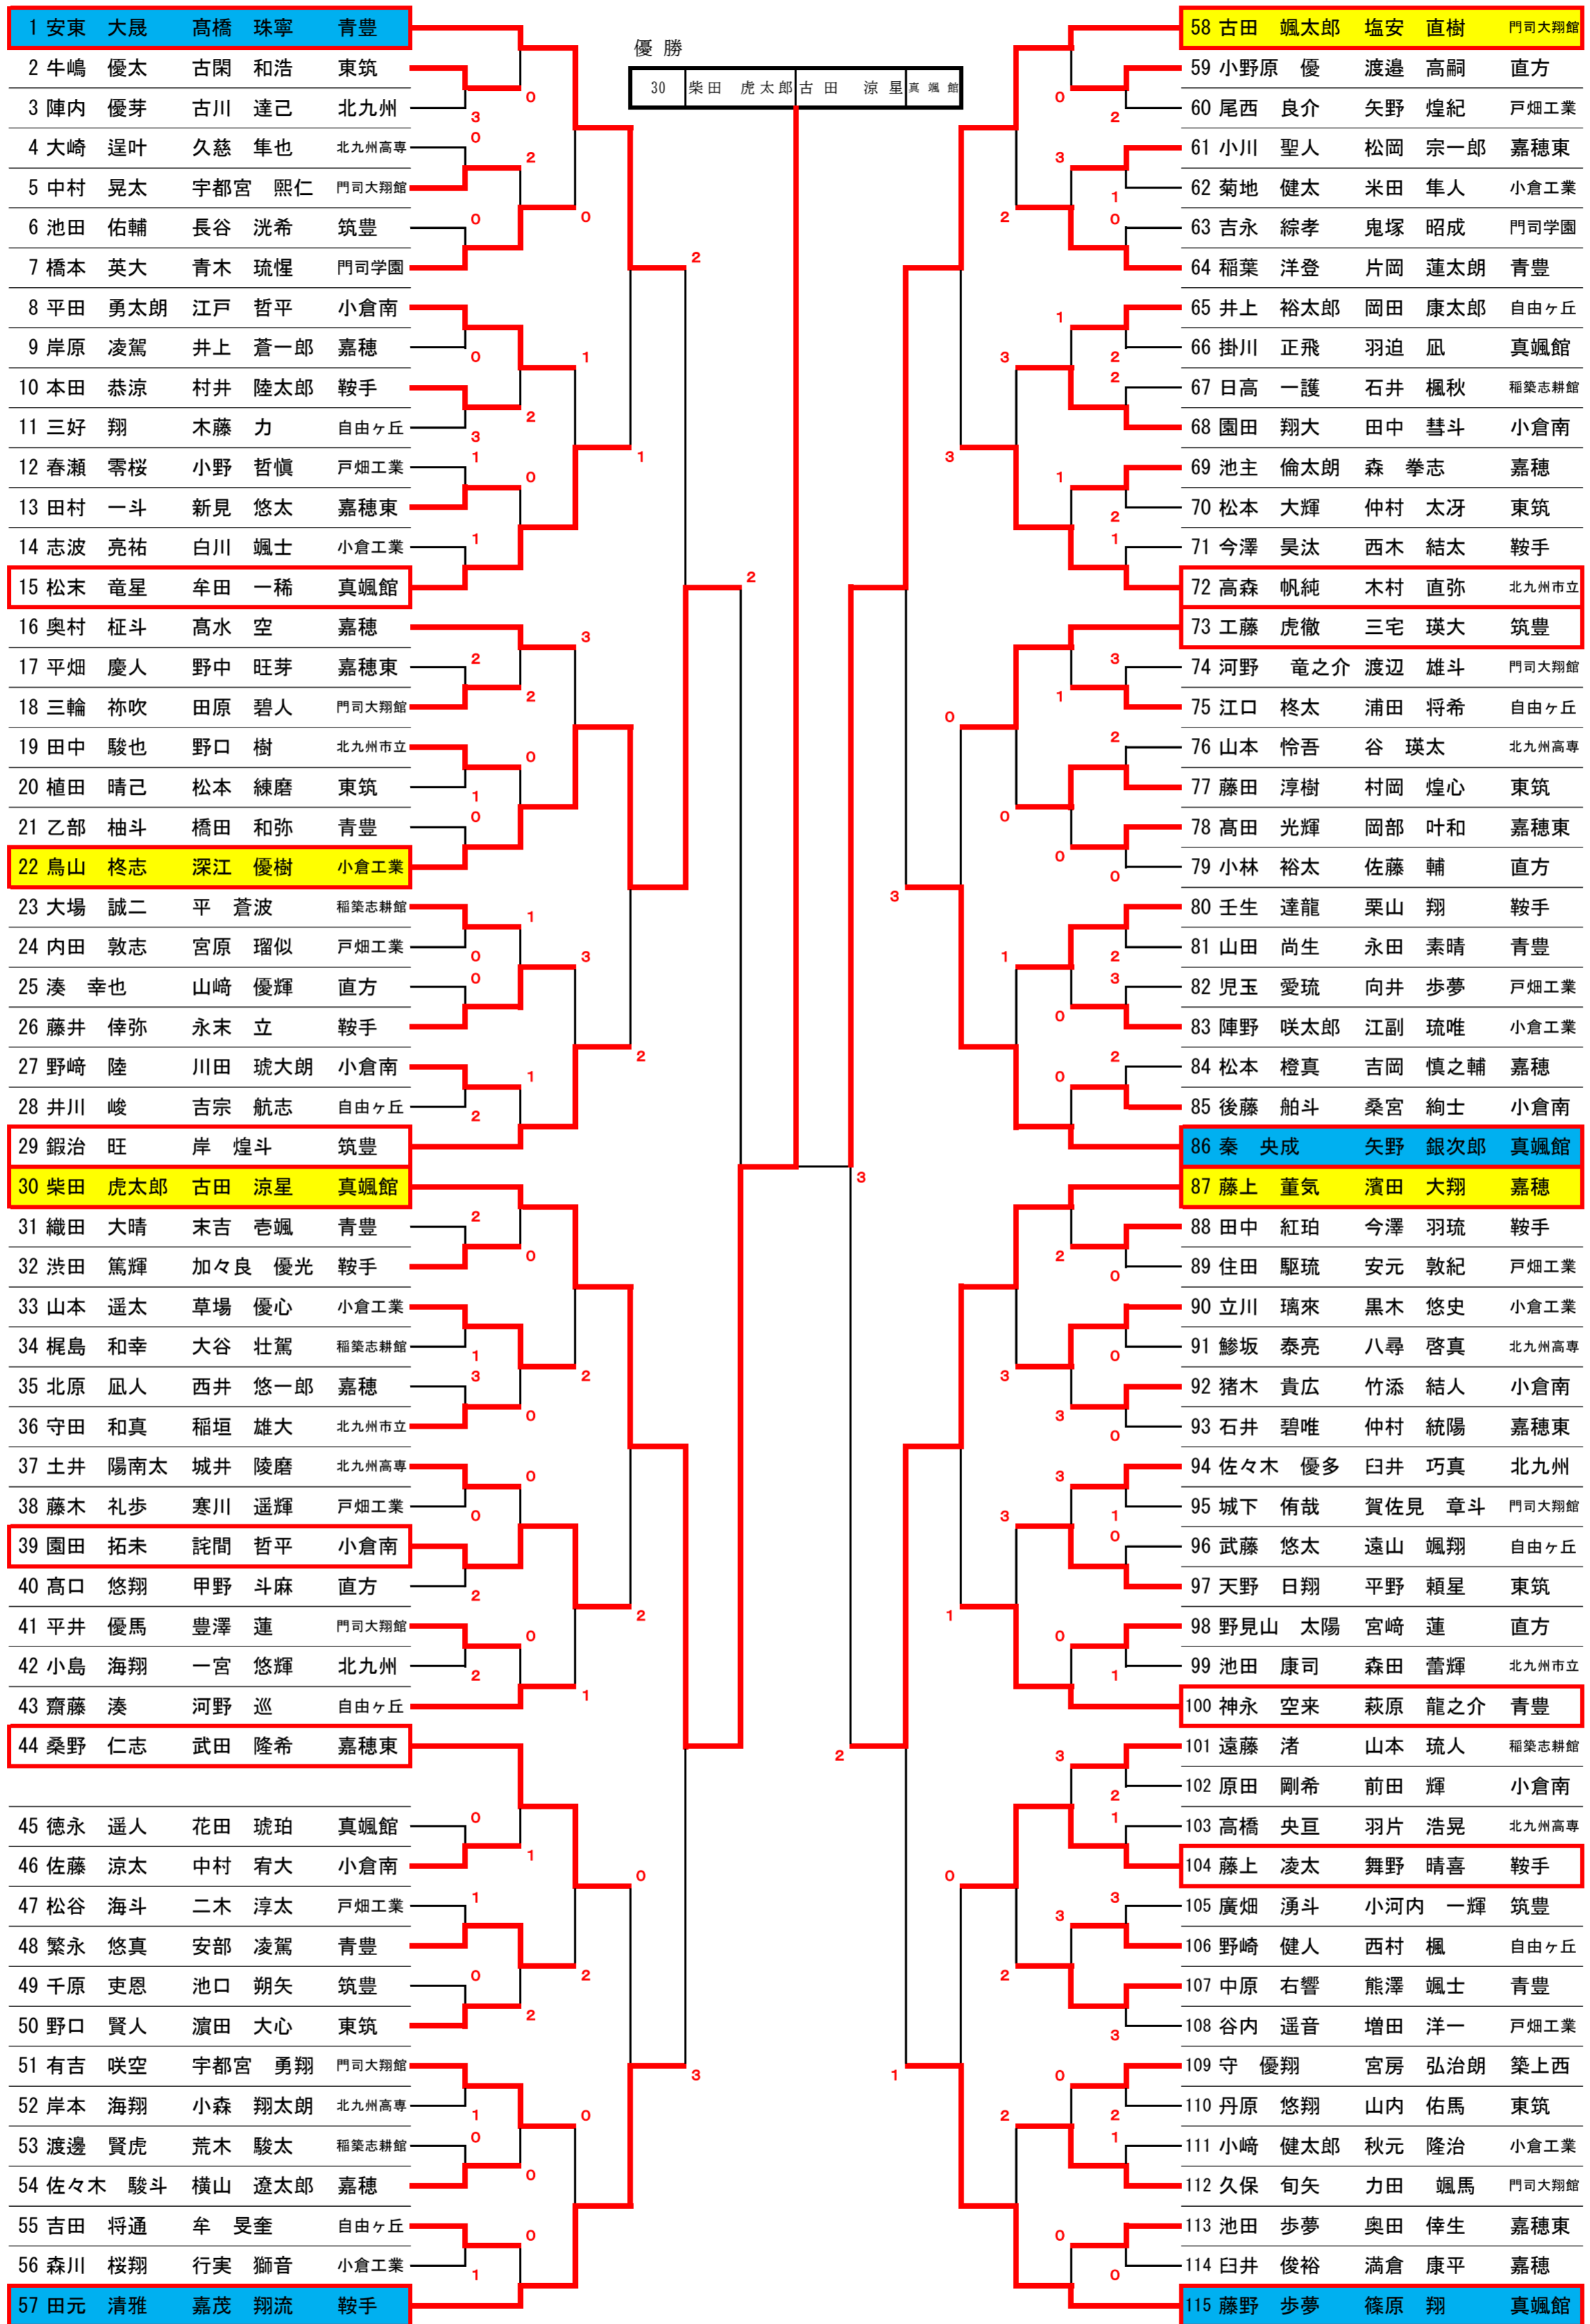

令和7年度福岡県高等学校総合体育大会ソフトテニス選手権大会北部・筑豊ブロック予選会

令和7年5月3・4・5日

桃園庭球場

男子団体戦

Aリーグ	1	2	3	順位
	小倉工業	嘉穂	嘉穂東	
1 小倉工業		②	③	1
2 嘉穂	1		②	2
3 嘉穂東	0	1		3

Bリーグ	4	5	6	順位
	真颯館	直方	筑豊	
4 真颯館		③	③	1
5 直方	0		1	3
6 筑豊	0	②		2

Cリーグ	7	8	9	10	順位
	鞍手	東筑	戸畑工業	北九州市立	
7 鞍手		②	③	1	2
8 東筑	1		②	1	3
9 戸畑工業	0	1		0	4
10 北九州市立	②	②	③		1

Dリーグ	11	12	13	14	順位
	門司大翔館	北九州高専	自由ヶ丘	小倉南	
11 門司大翔館		②	③	1	2
12 北九州高専	1		0	0	4
13 自由ヶ丘	0	③		0	3
14 小倉南	②	③	③		1

Eリーグ	15	16	17	18	順位
	門司学園	北九州	青豊	稲築志耕館	
15 門司学園		1	0	0	4
16 北九州	②		0	0	3
17 青豊	③	③		③	1
18 稲築志耕館	③	③	0		2

3位決定戦

男子個人戦

3位決定戦

令和7年度福岡県高等学校総合体育大会ソフトテニス選手権大会北部・筑豊ブロック予選会

《男子団体戦の部》

順位

1	真 颯 館
2	青 豊
3	小 倉 工 業
4	稲 築 志 耕 館

《男子個人戦の部》

順位

1	柴 田 虎 太 郎	真 颯 館
	古 田 涼 星	
2	古 田 颯 太 郎	門 司 大 翔 館
	塩 安 直 樹	
3	藤 上 董 気	嘉 穂
	濱 田 大 翔	
4	鳥 山 柊 志	小 倉 工 業
	深 江 優 樹	
5	田 元 清 雅	鞍 手
	嘉 茂 翔 流	
5	秦 央 成	真 颯 館
	矢 野 銀 次 郎	
5	藤 野 步 夢	真 颯 館
	篠 原 翔	
5	安 東 大 晟	青 豊
	高 橋 珠 寧	
9	園 田 拓 未	小 倉 南
	詫 間 哲 平	
9	高 森 帆 純	北 九 州 市 立
	木 村 直 弥	
9	神 永 空 来	青 豊
	萩 原 龍 之 介	
9	鍛 治 旺	筑 豊
	岸 煌 斗	
9	桑 野 仁 志	嘉 穂 東
	武 田 隆 希	
9	工 藤 虎 徹	筑 豊
	三 宅 瑛 大	
9	藤 上 凌 太	鞍 手
	舞 野 晴 喜	
9	松 末 竜 星	真 颯 館
	牟 田 一 稀	