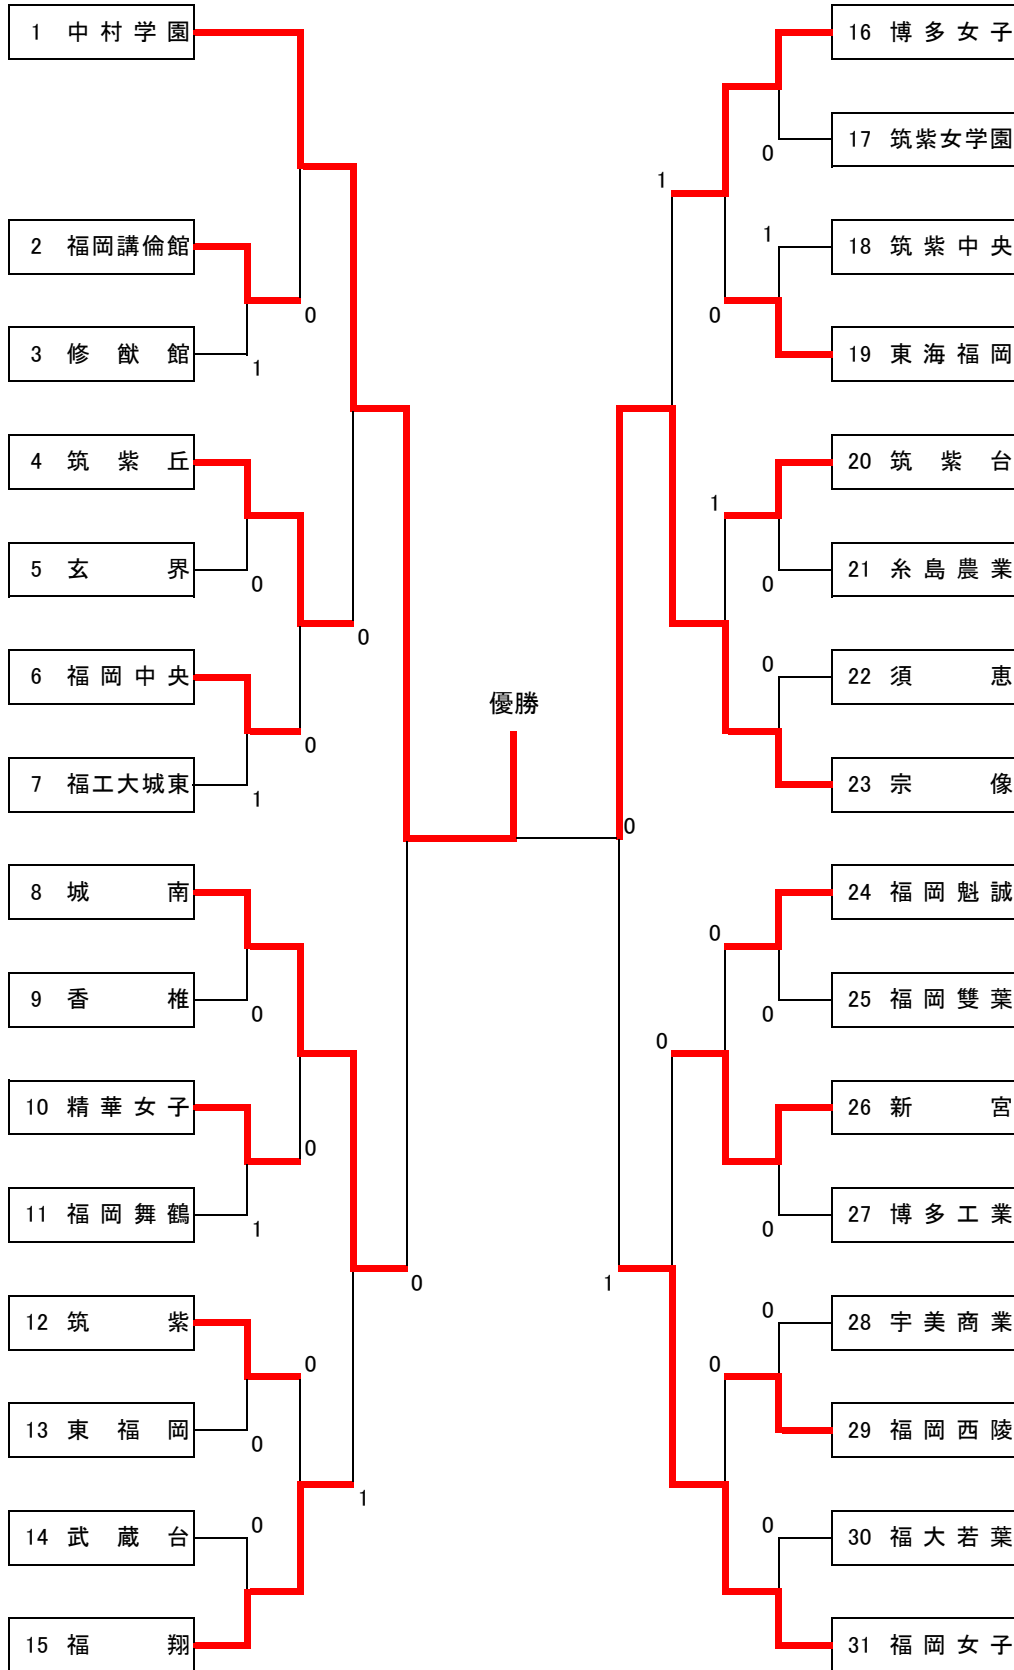

第3位決定戦

50 高松 侑生 村尾 心菜 城南	0	④ 99 林 優花 古野 あおい 中村学園女子
-------------------	---	-------------------------

令和7年度福岡県高等学校総合体育大会 ソフトテニス競技大会 中部ブロック予選会

令和7年 5月4・5日

名島運動公園

女子団体の部

第3位決定戦

第5位～第8位決定戦

第7位・第8位決定戦

令和7年度福岡県高等学校総合体育大会ソフトテニス選手権大会中部ブロック予選会

《女子個人の部》

		順位		
(1)	1	長谷部 百咲	中村学園女子	
		長島 朱伽		
(2)	2	藤原 希羽	福岡女子	
		下田 怜奈		
(3)	3	林 優花	中村学園女子	
		古野 あおい		
(4)	4	高松 侑生	城南	
		村尾 心菜		
(5)	5	村田 実優	福岡女子	
		関坂 心南		
(6)	5	深澤 里菜	中村学園女子	
		田代 柚花		
(7)	5	松尾 和奏	城南	
		長野 朱華		
(8)	5	末松 和	福翔	
		中村 優菜		
(9)	9	森 菜摘	新宮	
		村上 恵理		
(10)	9	吉本 結南	福翔	
		堀田 彩夏		
(11)	9	木原 日和	新宮	
		松澤 優月		
(12)	9	木村 明香里	福岡女子	
		藤井 菜々美		
(13)	9	奥村 桜子	筑紫	
		伊藤 音杏		
(14)	9	奥野 愛奈	博多女子	
		星 京花		
(15)	9	小山 真央	福翔	
		山下 恵生		
(16)	9	中野 珠希	中村学園女子	
		南 朱葉		