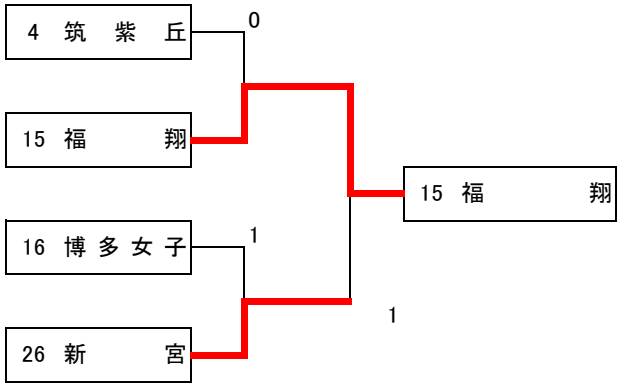

第3位決定戦

50 高松 侑生 村尾 心菜 城南	0	④ 99 林 優花 古野 あおい 中村学園女子
-------------------	---	-------------------------

令和7年度福岡県高等学校総合体育大会 ソフトテニス競技大会 中部ブロック予選会

令和7年 5月4・5日

名島運動公園

女子団体の部

第3位決定戦

第5位～第8位決定戦

第7位・第8位決定戦

令和7年度福岡県高等学校総合体育大会ソフトテニス選手権大会中部ブロック予選会

《女子個人の部》

		順位		
(1)	1	長谷部 百咲	中村学園女子	
		長島 朱伽		
(2)	2	藤原 希羽	福岡女子	
		下田 怜奈		
(3)	3	林 優花	中村学園女子	
		古野 あおい		
(4)	4	高松 侑生	城南	
		村尾 心菜		
(5)	5	村田 実優	福岡女子	
		関坂 心南		
(6)	5	深澤 里菜	中村学園女子	
		田代 柚花		
(7)	5	松尾 和奏	城南	
		長野 朱華		
(8)	5	末松 和	福翔	
		中村 優菜		
(9)	9	森 菜摘	新宮	
		村上 恵理		
(10)	9	吉本 結南	福翔	
		堀田 彩夏		
(11)	9	木原 日和	新宮	
		松澤 優月		
(12)	9	木村 明香里	福岡女子	
		藤井 菜々美		
(13)	9	奥村 桜子	筑紫	
		伊藤 音杏		
(14)	9	奥野 愛奈	博多女子	
		星 京花		
(15)	9	小山 真央	福翔	
		山下 恵生		
(16)	9	中野 珠希	中村学園女子	
		南 朱葉		