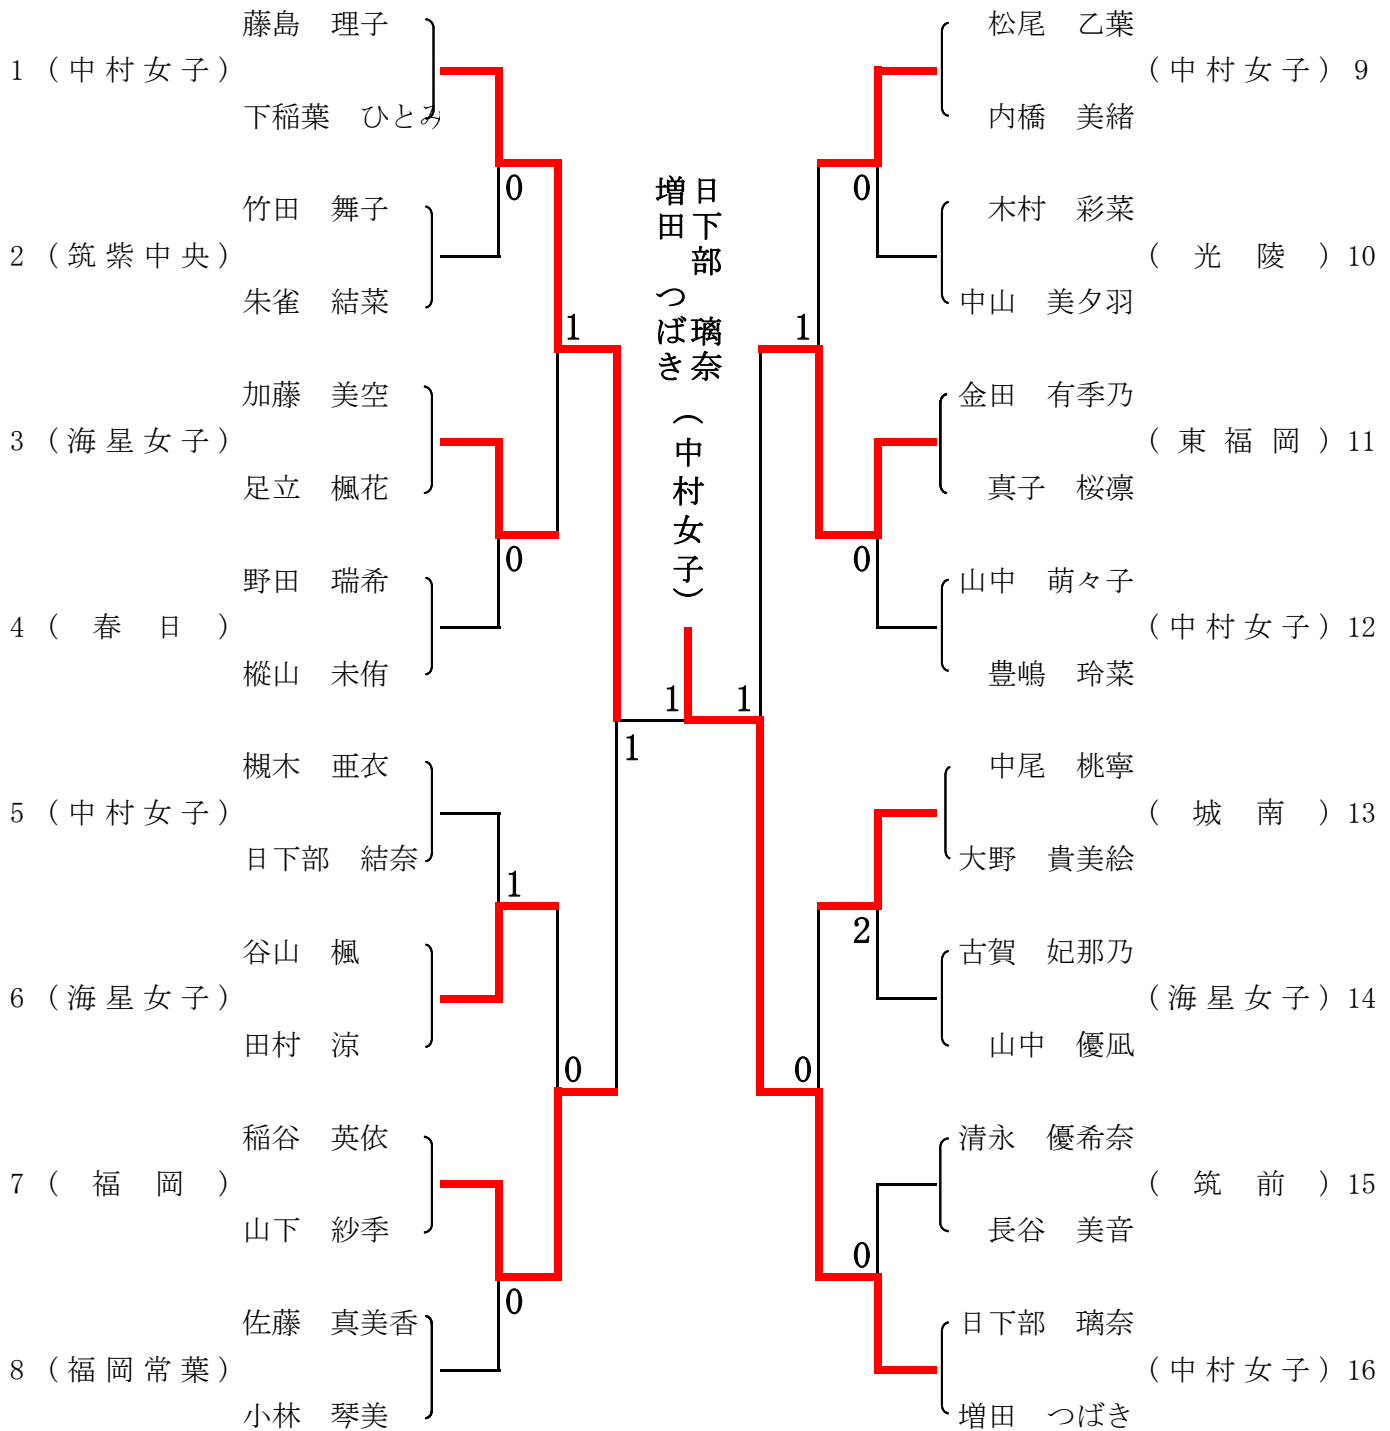

令和7年度 福岡県高等学校総合体育大会卓球選手権大会 福岡中部ブロック予選会

期日：2025年4月26日(土)～4月27日(日)

会場：福岡市民体育館

男子ダブルス ベスト16 (206組参加)

令和7年度 福岡県高等学校総合体育大会卓球選手権大会 福岡中部ブロック予選会

期日：2025年4月26日(土)～4月27日(日)

会場：福岡市民体育館

男子ダブルス

準決勝 (1)	本多 宰・松尾 孝太郎 (東 福 岡)	(3) 11 - 8 11 - 13 (1) 11 - 8 (1) 11 - 6	中垣 祐・立石 壮大 (筑 前)
準決勝 (2)	安川 結太・長坂 弥名斗 (東 福 岡)	(0) 3 - 11 8 - 11 (3) 7 - 11	森山 優翔・高瀬 駿 (中 村 三 陽)

3 位 決定戦	中垣 祐・立石 壮大 (筑 前)	(2) 11 - 9 8 - 11 (3) 11 - 9 (3) 9 - 11 11 - 13	安川 結太・長坂 弥名斗 (東 福 岡)
決 勝	本多 宰・松尾 孝太郎 (東 福 岡)	(1) 11 - 9 8 - 11 (3) 11 - 13 (3) 8 - 11	森山 優翔・高瀬 駿 (中 村 三 陽)

令和7年度 福岡県高等学校総合体育大会卓球選手権大会 福岡中部ブロック予選会

期日：2025年4月26日(土)～4月27日(日)

会場：福岡市民体育館

女子ダブルス ベスト16 (125組参加)

令和7年度 福岡県高等学校総合体育大会卓球選手権大会 福岡中部ブロック予選会

期日：2025年4月26日(土)～4月27日(日)

会場：福岡市民体育館

女子ダブルス