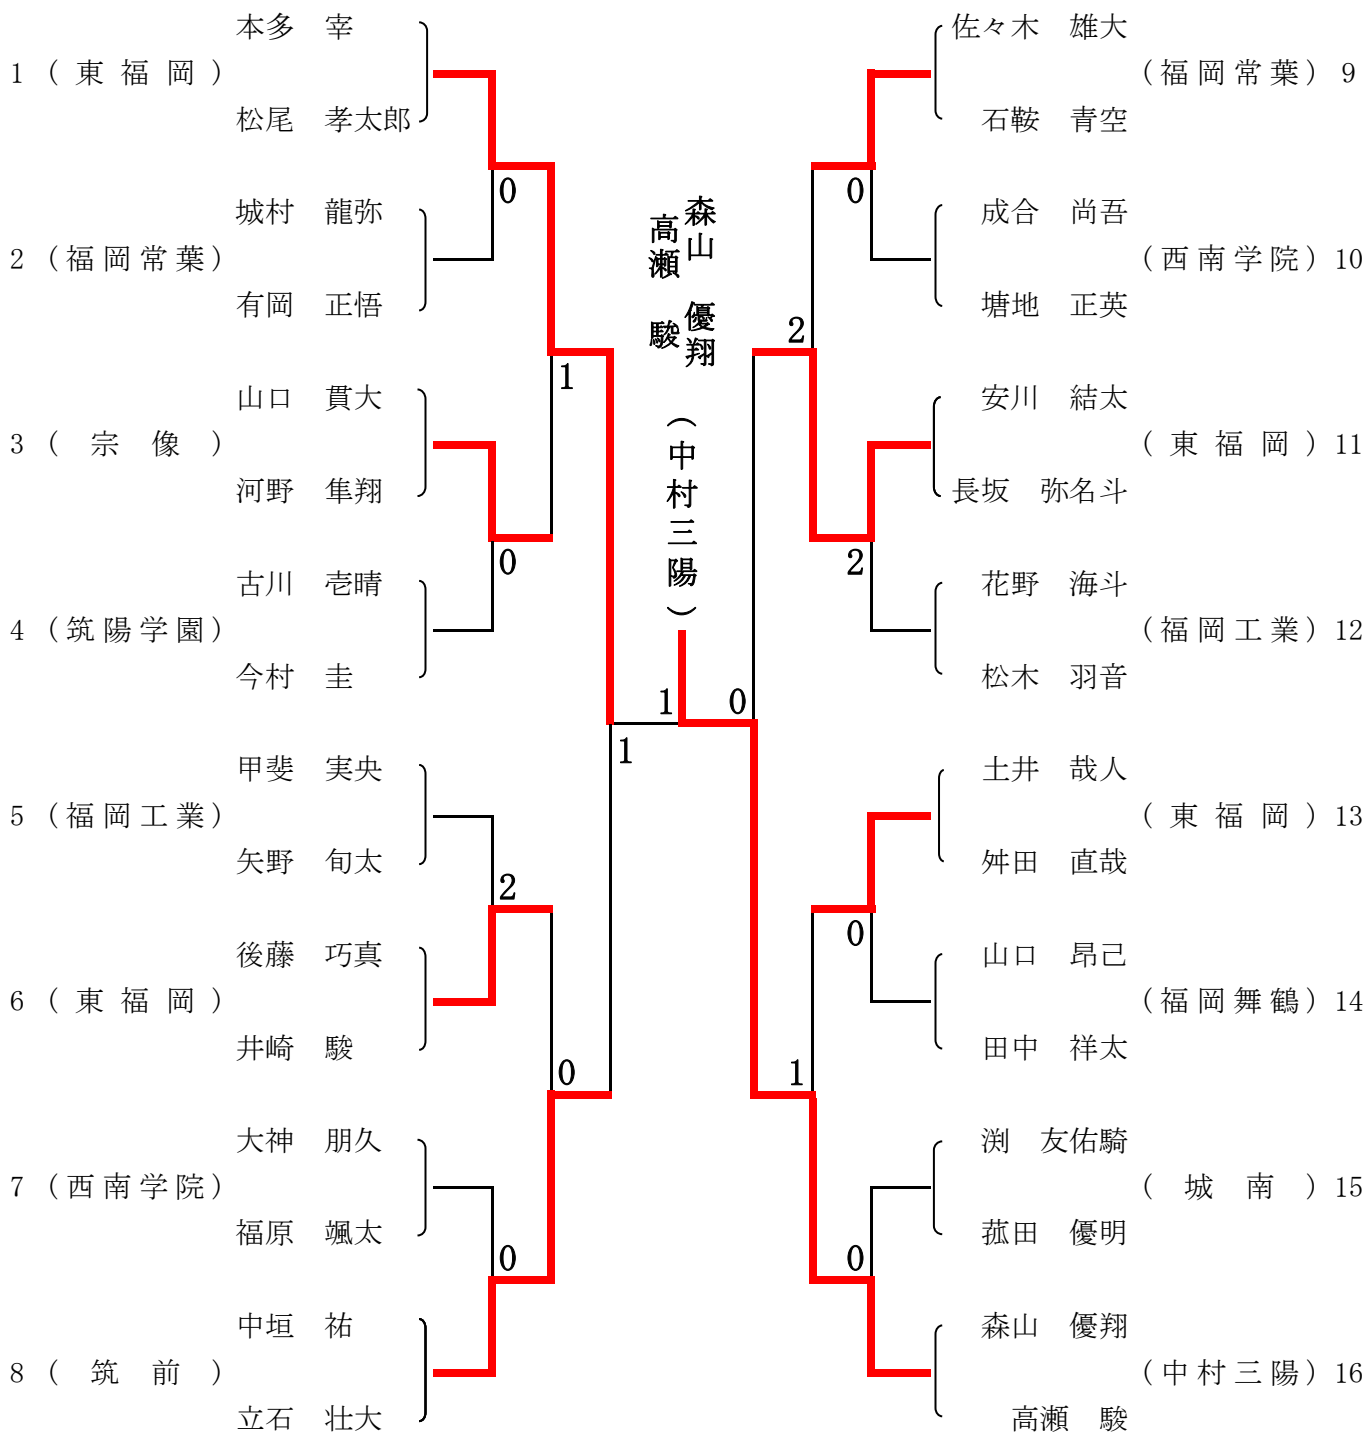

令和7年度 福岡県高等学校総合体育大会卓球選手権大会 福岡中部ブロック予選会

期日：2025年4月26日(土)～4月27日(日)

会場：福岡市民体育館

男子ダブルス ベスト16 (206組参加)

令和7年度 福岡県高等学校総合体育大会卓球選手権大会 福岡中部ブロック予選会

期日：2025年4月26日(土)～4月27日(日)

会場：福岡市民体育館

男子ダブルス

準々決勝 (1)	本多 宰・松尾 孝太郎 (東 福 岡)	11 - 7 4 - 11 (3) 11 - 5 (1) 11 - 6	山口 貫大・河野 隼翔 (宗 像)
準々決勝 (2)	後藤 巧真・井崎 駿 (東 福 岡)	(0) 7 - 11 5 - 11 (3) 12 - 14	中垣 祐・立石 壮大 (筑 前)
準々決勝 (3)	佐々木 雄大・石鞍 青空 (福 岡 常 葉)	(2) 11 - 9 10 - 12 (3) 11 - 7 (3) 8 - 11 7 - 11	安川 結太・長坂 弥名斗 (東 福 岡)
準々決勝 (4)	土井 哉人・舛田 直哉 (東 福 岡)	(1) 8 - 11 11 - 7 (3) 4 - 11 (3) 2 - 11	森山 優翔・高瀬 駿 (中 村 三 陽)

令和7年度 福岡県高等学校総合体育大会卓球選手権大会 福岡中部ブロック予選会

期日：2025年4月26日(土)～4月27日(日)

会場：福岡市民体育館

女子ダブルス ベスト16 (125組参加)

令和7年度 福岡県高等学校総合体育大会卓球選手権大会 福岡中部ブロック予選会

期日：2025年4月26日(土)～4月27日(日)

会場：福岡市民体育館

女子ダブルス