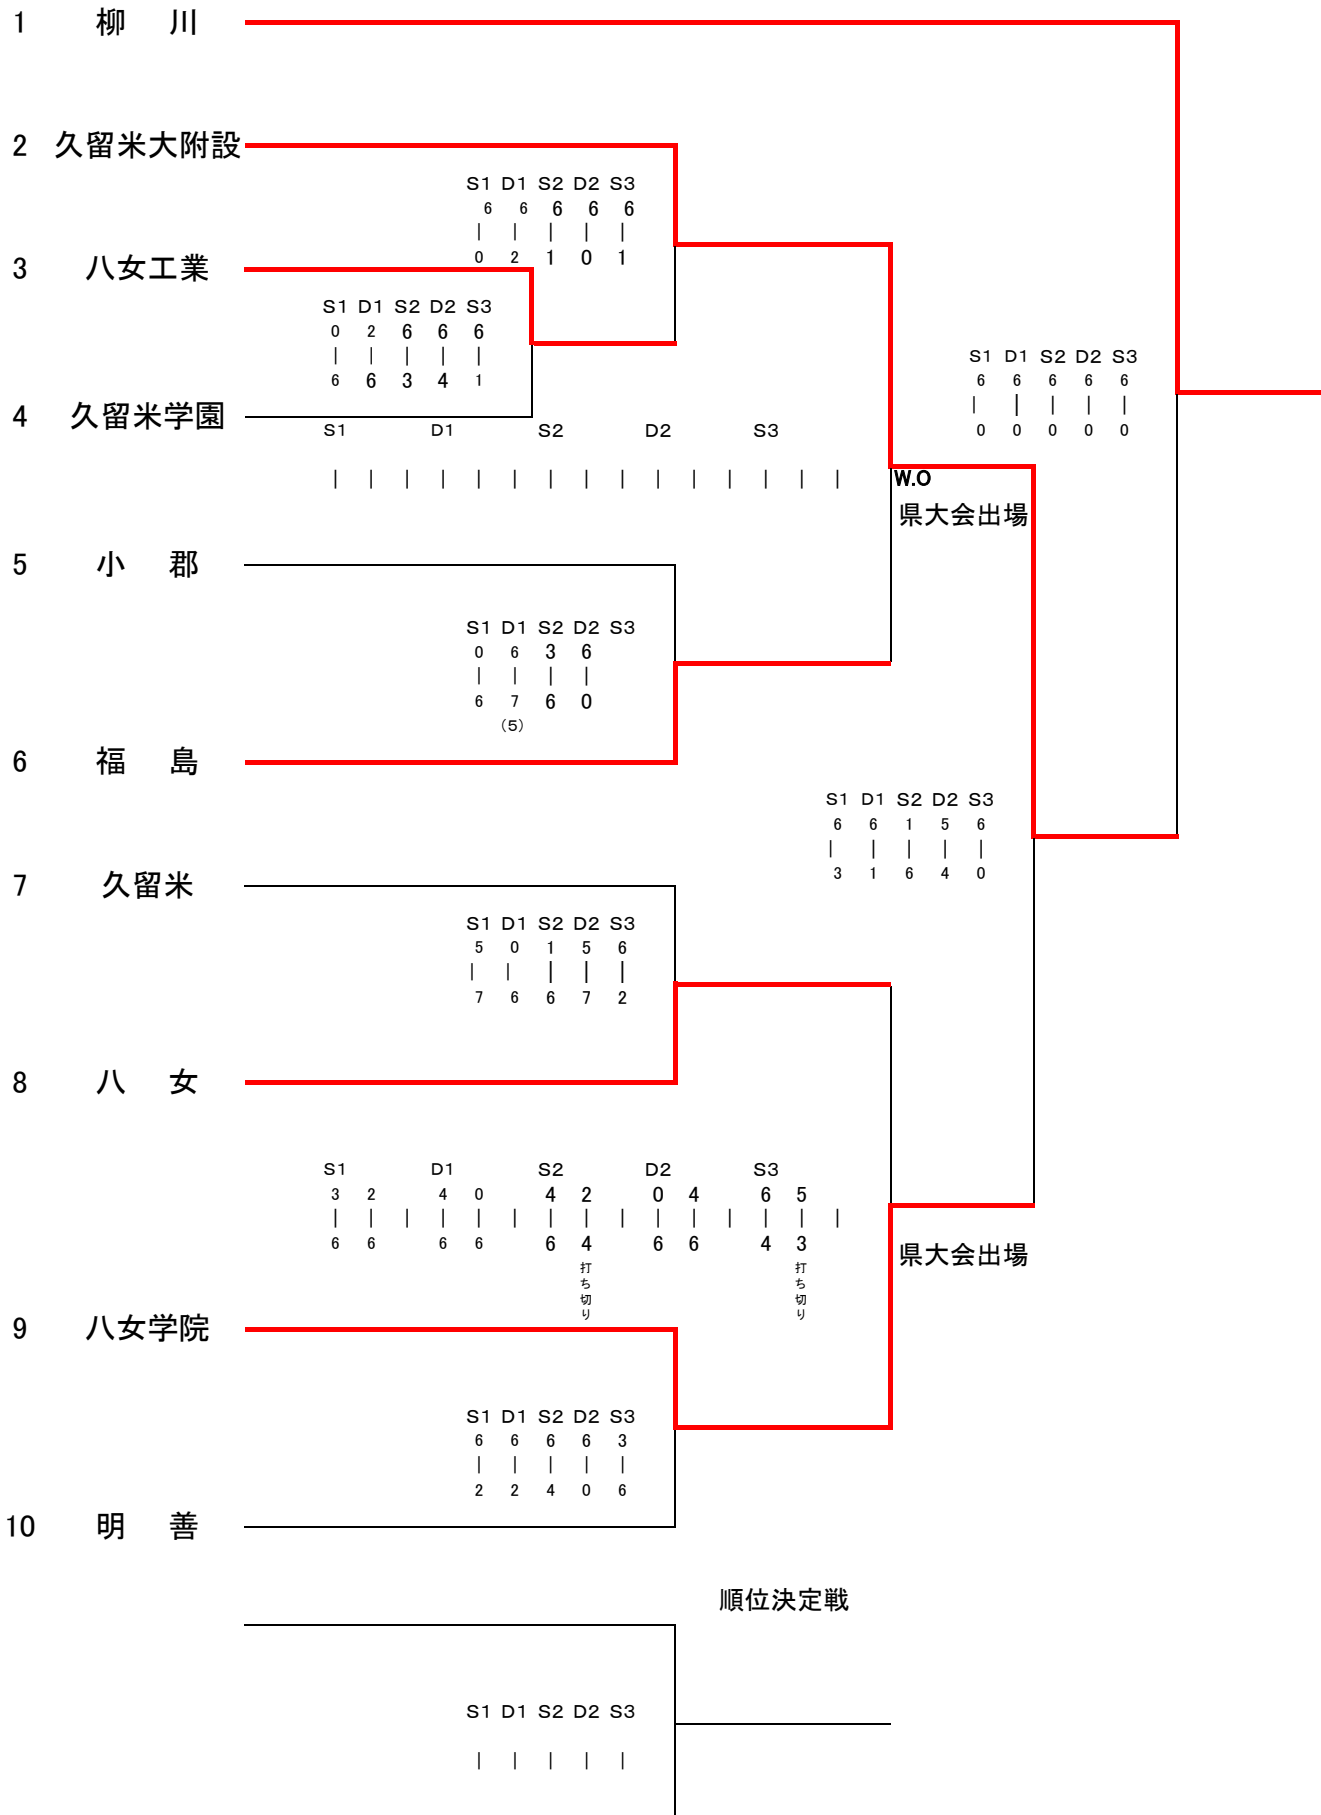

令和2年度 福岡県高等学校テニス新人大会南部ブロック予選会 団体戦 男子

令和2年9月12日(土)・13日(日) 大牟田港緑地運動公園・諏訪公園テニスコート

令和2年度 福岡県高等学校テニス新人大会南部ブロック予選会 団体戦 女子

令和2年9月12日(土)・13日(日) 大牟田港緑地運動公園・諏訪公園テニスコート