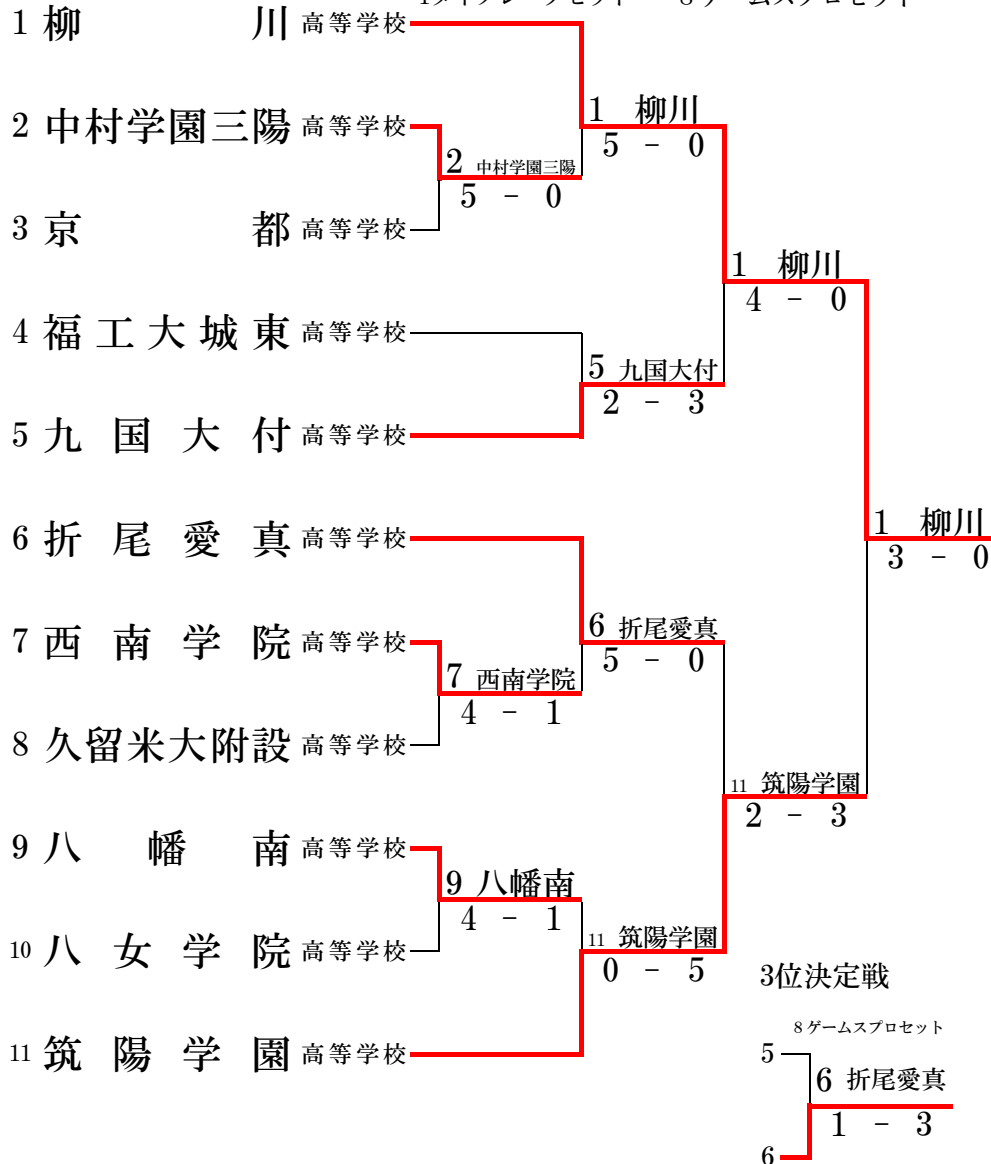

# 福岡県高等学校テニス新人大会

《 大牟田港緑地運動公園・諏訪公園テニスコート・筑後広域公園 》

【 全国選抜高校テニス大会九州地区大会福岡県予選 】

令和2年10月10日(土)・11日(日)・17(土)

【男子団体戦】

1R

2R

SF

F

【女子団体戦】

1R

2R

SF

F

1タイプブレイクセット 8ゲームスプロセット

1タイプブレイクセット 8ゲームスプロセット

令和 2 年度 福岡県高等学校テニス新人大会  
 [ 全国選抜高校テニス大会九州地区大会福岡県予選 ] [ 令和2年10月10日(土)・11日(日)・17日(土) ]

[ 大牟田港緑地運動公園・諏訪公園テニスコート・筑後広域公園 ]

【男子シングルス】

1R 2R QF SF F  
 すべて1タイブレークセット

【男子ダブルス】

1R 2R SF F  
 すべて1タイブレークセット

令和 2 年度 福岡県高等学校テニス新人大会 〔大牟田港緑地運動公園・諏訪公園テニスコート〕  
 〔全国選抜高校テニス大会九州地区大会福岡県予選〕 〔令和2年10月10日(土)・11日(日)・17日(土)〕

【女子ダブルス】

1R 2R SF F  
 すべて1タイブレークセット

1 中川原 凜 2 (折尾愛真)	1 中川原 安東	6 - 0	6 大坪 宮原	6 - 3	6 大坪 宮原
2 安東 琴 2 (折尾愛真)	3 宇治川 菜穂 1 (福岡)	6 - 1	6 大坪 宮原	6 - 0	6 大坪 宮原
3 三角 絵美菜 2 (小郡)	5 大蔵 好珠 2 (折尾愛真)	6 - 2	9 松永 藤	7 - 5	12 床田 尹
4 上奥 ゆめ 1 (柳川)	6 大坪 花 2 (第一薬科大学付属)	6 - 0	11 小路 藤野	6 - 1	12 床田 尹
5 大蔵 綾伽 1 (折尾愛真)	7 石橋 来沙 2 (折尾愛真)	6 - 0	12 床田 尹	6 - 2	
6 大坪 千佳 1 (第一薬科大学付属)	8 小野 喜咲 1 (柳川)	7 - 6 (3)			
7 石橋 来沙 2 (折尾愛真)	9 松永 祐衣子 2 (福岡)	6 - 0			
8 大蔵 好珠 2 (折尾愛真)	10 紫村 文英 2 (福岡)	6 - 1			
9 松永 祐衣子 2 (福岡)	11 小路 藤野	6 - 1			
10 紫村 文英 2 (福岡)	12 床田 真唯 2 (柳川)	6 - 2			
11 小路 藤野					
12 床田 尹					