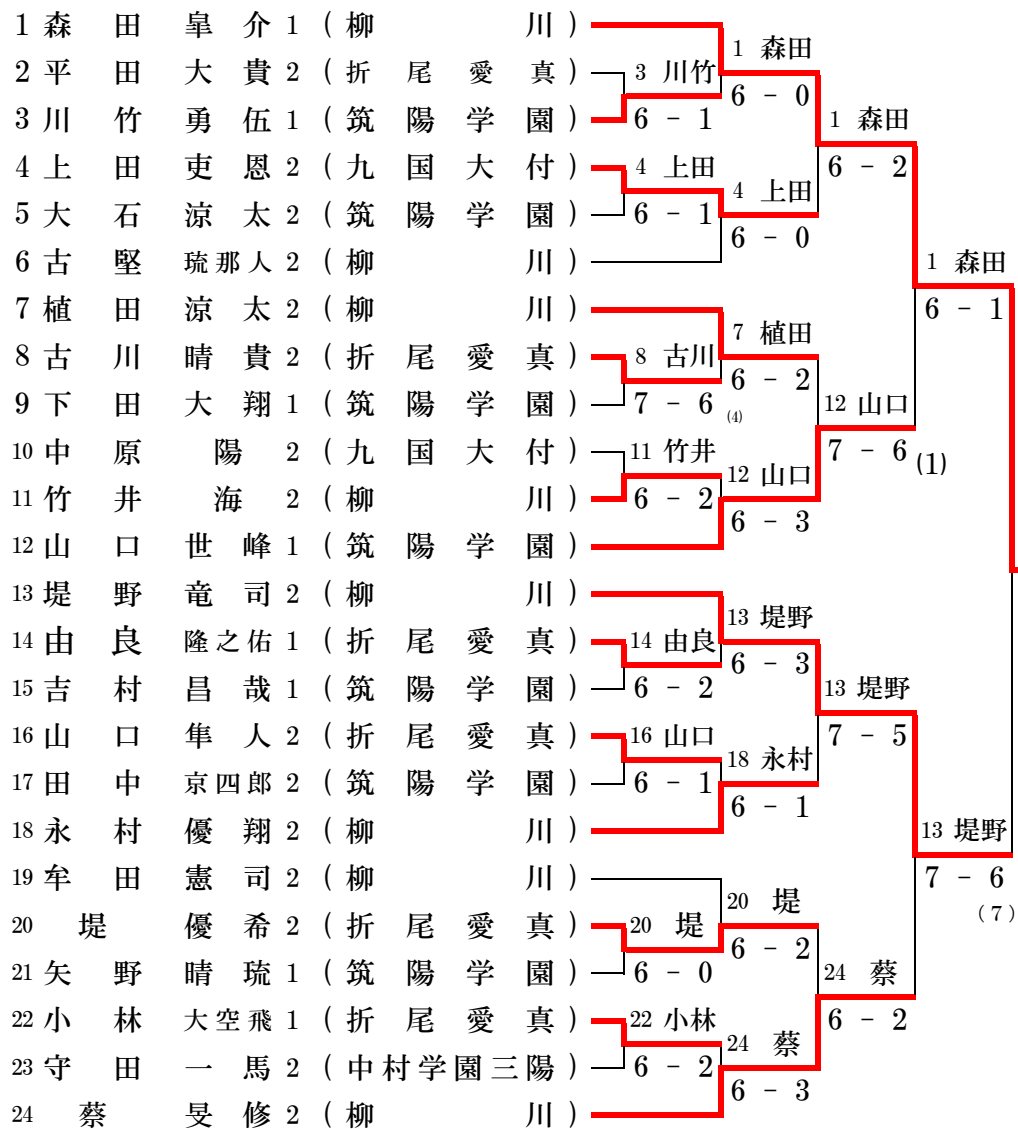

F

【女子団体戦】

1R

2R

SF

F

1タイプブレイクセット 8ゲームスプロセット

1タイプブレイクセット 8ゲームスプロセット

令和 2 年度 福岡県高等学校テニス新人大会  
 [ 全国選抜高校テニス大会九州地区大会福岡県予選 ] [ 令和2年10月10日(土)・11日(日)・17日(土) ]

[ 大牟田港緑地運動公園・諏訪公園テニスコート・筑後広域公園 ]

【男子シングルス】

1R 2R QF SF F  
 すべて1タイブレークセット

【男子ダブルス】

1R 2R SF F  
 すべて1タイブレークセット

令和 2 年度 福岡県高等学校テニス新人大会 〔大牟田港緑地運動公園・諏訪公園テニスコート〕  
 〔全国選抜高校テニス大会九州地区大会福岡県予選〕 〔令和2年10月10日(土)・11日(日)・17日(土)〕

【女子シングルス】

1R 2R QF SF F  
 すべて1タイブレークセット

1 宮原 千佳 1 (第一薬科大学付属)	1 宮原	6 - 3	1 宮原	6 - 4	1 宮原
2 小田 菜摘 1 (明治学園)	2 小田	6 - 0	12 中川原	7 - 6 (5)	7 安東
3 今山 翔子 2 (八女学院)	5 大坪	6 - 1	13 石橋	6 - 1	14 三好
4 上奥 ゆめ 1 (柳川)	5 大坪	6 - 3	17 大蔵	6 - 4	17 大蔵
5 大坪 花 2 (第一薬科大学付属)	7 安東	6 - 3	20 小林	6 - 1	20 小林
6 小路 あかり 1 (折尾愛真)	9 吉田	6 - 2	20 小林	6 - 3	20 小林
7 安東 琴 2 (折尾愛真)	11 柳原	6 - 1	23 川村	6 - 3	24 大蔵
8 紫村 文音 2 (福岡)	12 中川原	6 - 1	24 大蔵	6 - 1	
9 吉田 伊織 2 (柳川)	13 石橋	6 - 1			
10 三角 絵美菜 2 (小郡)	14 三好	6 - 1			
11 柳原 花音 1 (筑紫女学園)	17 大蔵	6 - 4			
12 中川原 凜 2 (折尾愛真)	17 大蔵	6 - 4			
13 石橋 来沙 2 (折尾愛真)	20 小林	6 - 1			
14 三好 真凜 2 (九産大九州)	20 小林	6 - 3			
15 種田 歌菜子 2 (八女)	20 小林	6 - 2			
16 尹 曙淵 2 (柳川)	23 川村	6 - 3			
17 大蔵 好珠 2 (折尾愛真)	24 大蔵	6 - 1			
18 松永 祐衣子 2 (福岡)					
19 後藤 綾伽 2 (折尾愛真)					
20 小林 杏菜 1 (第一薬科大学付属)					
21 床田 真唯 2 (柳川)					
22 小野 喜咲 1 (柳川)					
23 川村 和 2 (上智福岡)					
24 大蔵 好花 1 (折尾愛真)					

【女子ダブルス】

1R 2R SF F  
 すべて1タイブレークセット

1 中川原 凜 2 (折尾愛真)	1 中川原 安東	6 - 0	6 大坪 宮原	6 - 3	6 大坪 宮原
2 安東 琴 2 (折尾愛真)	3 宇治川 菜穂 1 (福岡)	6 - 1	6 大坪 宮原	6 - 0	6 大坪 宮原
3 三角 絵美菜 2 (小郡)	5 大蔵 好珠 2 (折尾愛真)	6 - 2	9 松永 藤	7 - 5	12 床田 尹
4 上奥 ゆめ 1 (柳川)	6 大坪 花 2 (第一薬科大学付属)	6 - 0	11 小路 藤野	6 - 1	12 床田 尹
5 大蔵 綾伽 1 (折尾愛真)	7 石橋 来沙 2 (折尾愛真)	6 - 0	12 床田 尹	6 - 2	
6 大坪 千佳 1 (第一薬科大学付属)	8 小野 喜咲 1 (柳川)	7 - 6 (3)			
7 石橋 来沙 2 (折尾愛真)	9 松永 祐衣子 2 (福岡)	6 - 0			
8 大蔵 好珠 2 (折尾愛真)	10 紫村 文英 2 (福岡)	6 - 1			
9 松永 祐衣子 2 (福岡)	11 小路 藤野	6 - 1			
10 紫村 文英 2 (福岡)	12 床田 真唯 2 (柳川)	6 - 2			
11 小路 藤野					
12 床田 尹					