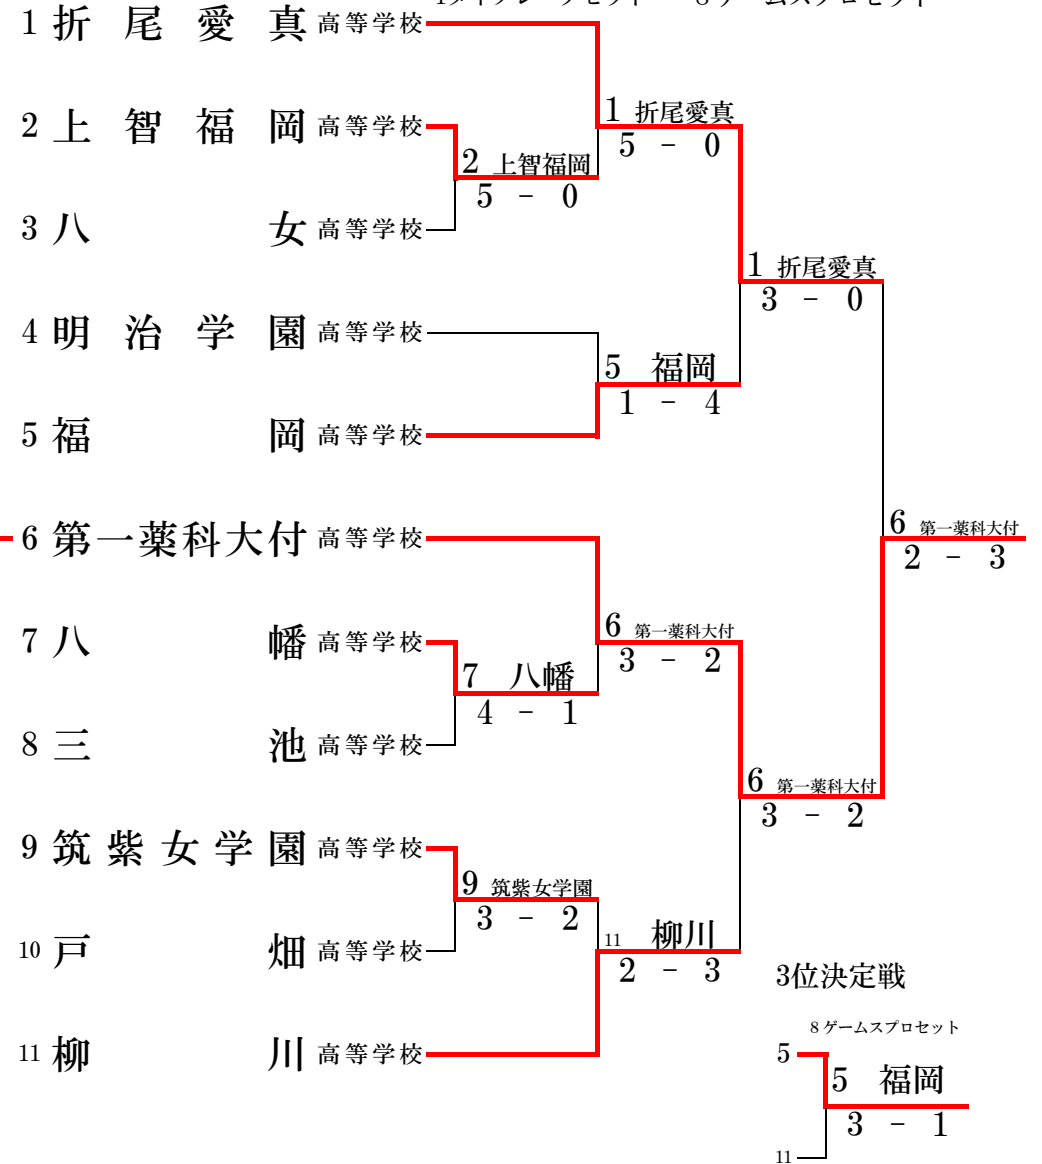

# 福岡県高等学校テニス新人大会

《 大牟田港緑地運動公園・諏訪公園テニスコート・筑後広域公園 》

【 全国選抜高校テニス大会九州地区大会福岡県予選 】

令和2年10月10日(土)・11日(日)・17(土)

【男子団体戦】

1R

2R

SF

F

【女子団体戦】

1R

2R

SF

F

1タイプブレイクセット 8ゲームスプロセット

1タイプブレイクセット 8ゲームスプロセット

令和 2 年度 福岡県高等学校テニス新人大会  
 [ 全国選抜高校テニス大会九州地区大会福岡県予選 ] [ 令和2年10月10日(土)・11日(日)・17日(土) ]

[ 大牟田港緑地運動公園・諏訪公園テニスコート・筑後広域公園 ]

【男子シングルス】

1R 2R QF SF F  
 すべて1タイブレークセット

【男子ダブルス】

1R 2R SF F  
 すべて1タイブレークセット

令和 2 年度 福岡県高等学校テニス新人大会 〔大牟田港緑地運動公園・諏訪公園テニスコート〕  
 〔全国選抜高校テニス大会九州地区大会福岡県予選〕 〔令和2年10月10日(土)・11日(日)・17日(土)〕

【女子ダブルス】

1R 2R SF F  
 すべて1タイブレークセット

1 中川原 凜 2 (折尾愛真)	1 中川原 安東	6 - 0	6 大坪 宮原	6 - 3	6 大坪 宮原
2 安東 琴 2 (折尾愛真)	3 宇治川 菜穂 1 (福岡)	6 - 1	6 大坪 宮原	6 - 0	6 大坪 宮原
3 三角 絵美菜 2 (小郡)	5 大蔵 好珠 2 (折尾愛真)	6 - 2	9 松永 藤	7 - 5	12 床田 尹
4 上奥 ゆめ 1 (柳川)	6 大坪 花 2 (第一薬科大学付属)	6 - 0	11 小路 藤野	6 - 1	12 床田 尹
5 大蔵 綾伽 1 (折尾愛真)	7 石橋 来沙 2 (折尾愛真)	6 - 0	12 床田 尹	6 - 2	
6 大坪 千佳 1 (第一薬科大学付属)	8 小野 喜咲 1 (柳川)	7 - 6 (3)			
7 石橋 来沙 2 (折尾愛真)	9 松永 祐衣子 2 (福岡)	6 - 0			
8 大蔵 好珠 2 (折尾愛真)	10 紫村 文英 2 (福岡)	6 - 1			
9 松永 祐衣子 2 (福岡)	11 小路 藤野	6 - 1			
10 紫村 文英 2 (福岡)	12 床田 真唯 2 (柳川)	6 - 2			
11 小路 藤野					
12 床田 尹					