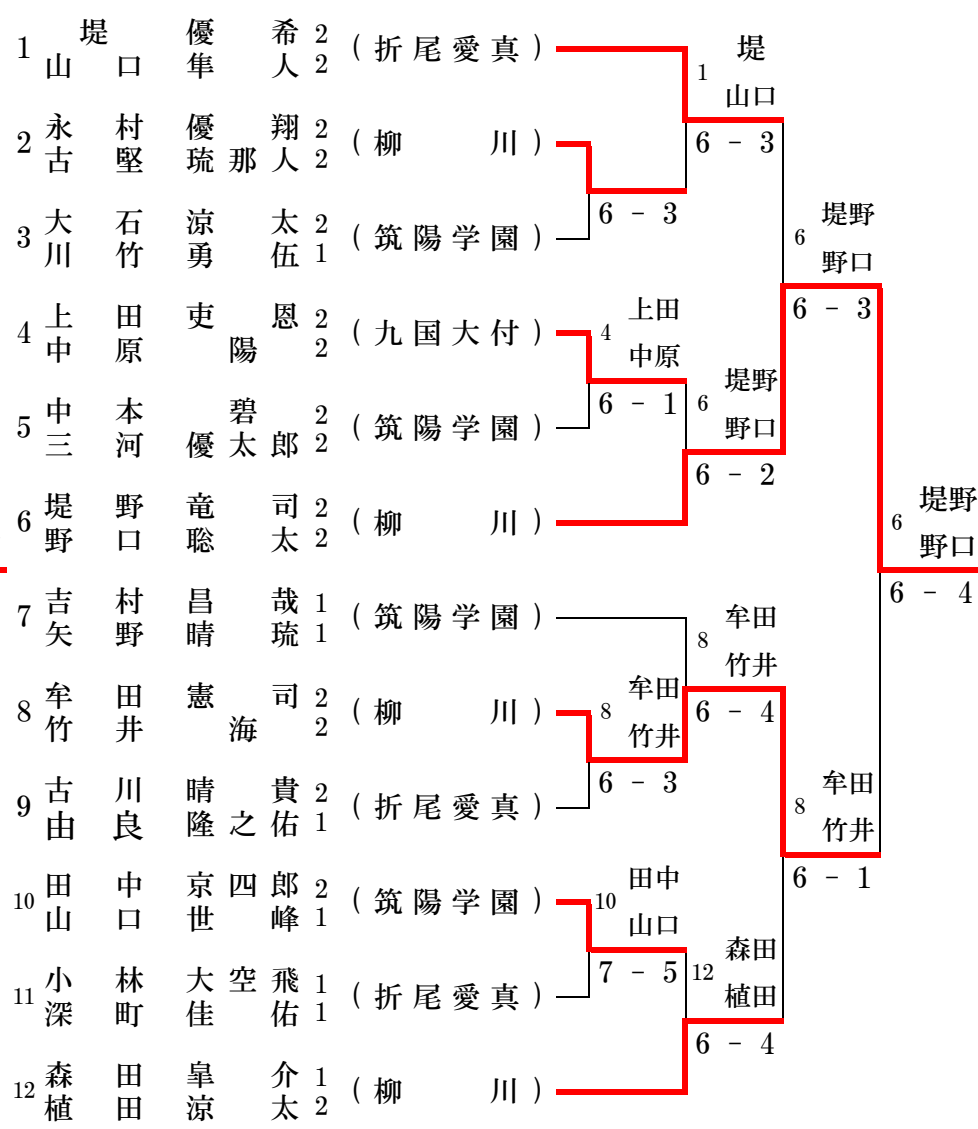

# 福岡県高等学校テニス新人大会

《 大牟田港緑地運動公園・諏訪公園テニスコート・筑後広域公園 》

【 全国選抜高校テニス大会九州地区大会福岡県予選 】

令和2年10月10日(土)・11日(日)・17(土)

【男子団体戦】

1R

2R

SF

令和 2 年度 福岡県高等学校テニス新人大会  
 [ 全国選抜高校テニス大会九州地区大会福岡県予選 ] [ 令和2年10月10日(土)・11日(日)・17日(土) ]

[ 大牟田港緑地運動公園・諏訪公園テニスコート・筑後広域公園 ]

【男子シングルス】

1R 2R QF SF F  
 すべて1タイブレークセット

【男子ダブルス】

1R 2R SF F  
 すべて1タイブレークセット

令和 2 年度 福岡県高等学校テニス新人大会 〔大牟田港緑地運動公園・諏訪公園テニスコート〕  
 〔全国選抜高校テニス大会九州地区大会福岡県予選〕 〔令和2年10月10日(土)・11日(日)・17日(土)〕

【女子シングルス】

1R 2R QF SF F  
 すべて1タイブレークセット

1 宮原 千佳 1 (第一薬科大学付属)	1 宮原	6 - 3	1 宮原	6 - 4	1 宮原
2 小田 菜摘 1 (明治学園)	2 小田	6 - 0	12 中川原	7 - 6 (5)	7 安東
3 今山 翔子 2 (八女学院)	5 大坪	6 - 1	13 石橋	6 - 1	14 三好
4 上奥 ゆめ 1 (柳川)	5 大坪	6 - 3	17 大蔵	6 - 4	17 大蔵
5 大坪 花 2 (第一薬科大学付属)	7 安東	6 - 3	20 小林	6 - 1	20 小林
6 小路 あかり 1 (折尾愛真)	9 吉田	6 - 2	20 小林	6 - 3	20 小林
7 安東 琴 2 (折尾愛真)	11 柳原	6 - 1	23 川村	6 - 3	24 大蔵
8 紫村 文音 2 (福岡)	12 中川原	6 - 1	24 大蔵	6 - 1	
9 吉田 伊織 2 (柳川)	13 石橋	6 - 1			
10 三角 絵美菜 2 (小郡)	14 三好	6 - 1			
11 柳原 花音 1 (筑紫女学園)	17 大蔵	6 - 4			
12 中川原 凜 2 (折尾愛真)	17 大蔵	6 - 4			
13 石橋 来沙 2 (折尾愛真)	20 小林	6 - 1			
14 三好 真凜 2 (九産大九州)	20 小林	6 - 3			
15 種田 歌菜子 2 (八女)	20 小林	6 - 2			
16 尹 曙淵 2 (柳川)	23 川村	6 - 3			
17 大蔵 好珠 2 (折尾愛真)	24 大蔵	6 - 1			
18 松永 祐衣子 2 (福岡)					
19 後藤 綾伽 2 (折尾愛真)					
20 小林 杏菜 1 (第一薬科大学付属)					
21 床田 真唯 2 (柳川)					
22 小野 喜咲 1 (柳川)					
23 川村 和 2 (上智福岡)					
24 大蔵 好花 1 (折尾愛真)					

【女子ダブルス】

1R 2R SF F  
 すべて1タイブレークセット

1 中川原 凜 2 (折尾愛真)	1 中川原 安東	6 - 0	6 大坪 宮原	6 - 3	6 大坪 宮原
2 安東 琴 2 (折尾愛真)	3 宇治川 菜穂 1 (福岡)	6 - 1	6 大坪 宮原	6 - 0	6 大坪 宮原
3 三角 絵美菜 2 (小郡)	5 大蔵 好珠 2 (折尾愛真)	6 - 2	9 松永 藤	7 - 5	12 床田 尹
4 上奥 ゆめ 1 (柳川)	6 大坪 花 2 (第一薬科大学付属)	6 - 0	11 小路 藤野	6 - 1	12 床田 尹
5 大蔵 綾伽 1 (折尾愛真)	7 石橋 来沙 2 (折尾愛真)	6 - 0	12 床田 尹	6 - 2	
6 大坪 千佳 1 (第一薬科大学付属)	8 小野 喜咲 1 (柳川)	7 - 6 (3)			
7 石橋 来沙 2 (折尾愛真)	9 松永 祐衣子 2 (福岡)	6 - 0			
8 大蔵 好珠 2 (折尾愛真)	10 紫村 文英 2 (福岡)	6 - 1			
9 松永 祐衣子 2 (福岡)	11 小路 藤野	6 - 1			
10 紫村 文英 2 (福岡)	12 床田 真唯 2 (柳川)	6 - 2			
11 小路 藤野					
12 床田 尹					