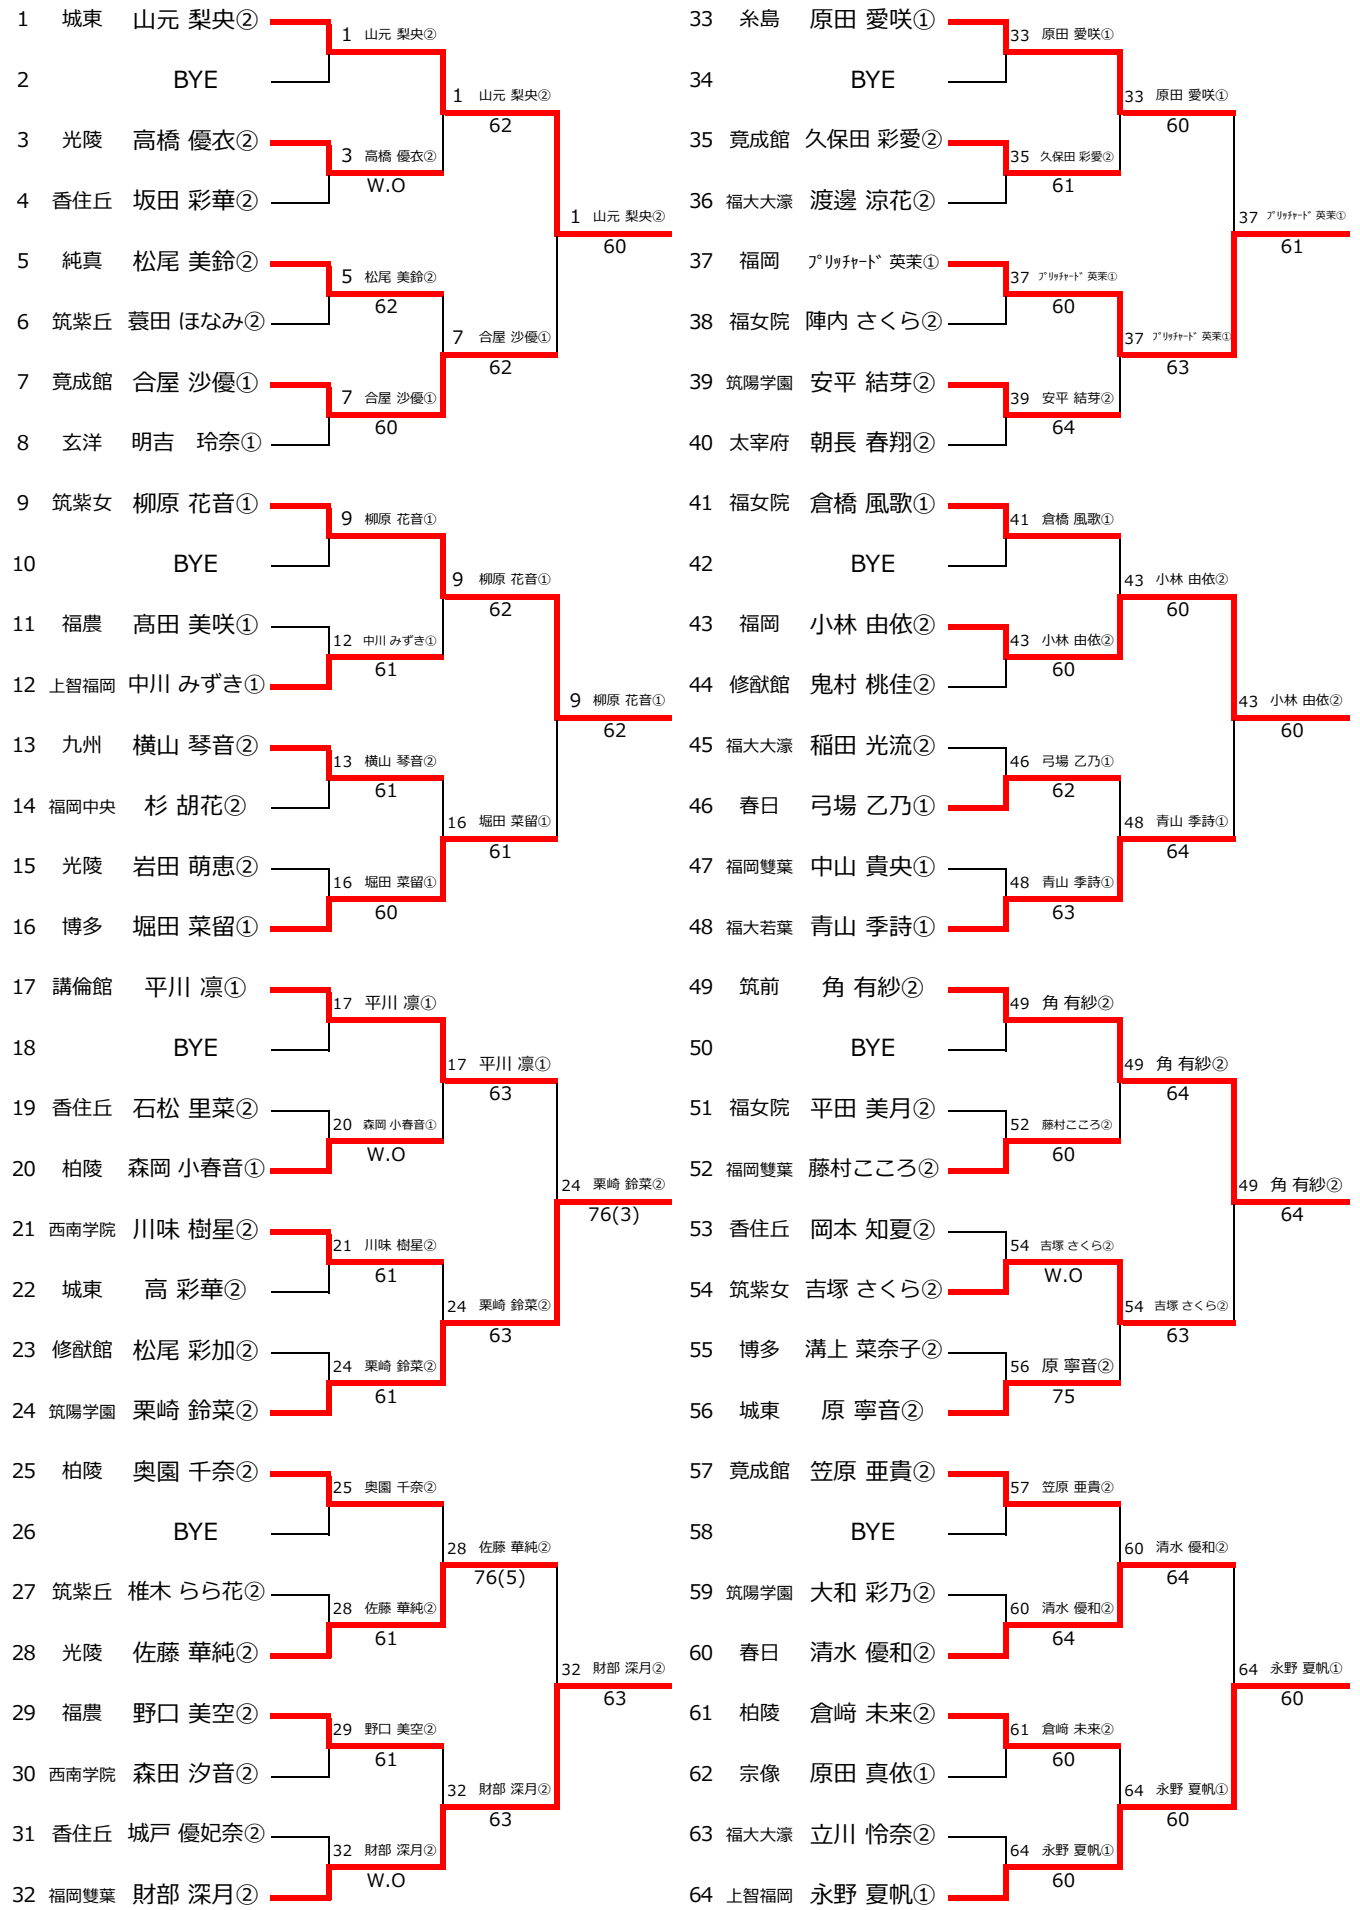

令和2年度福岡県高等学校テニス新人大会中部ブロック予選会 女子シングルス予選 (1/3)

令和2日9月12-13日 青葉公園テニスコート

令和2年度福岡県高等学校テニス新人大会中部ブロック予選会 女子シングルス予選 (2/3)

令和2年9月12-13日 青葉公園テニスコート

令和2年度福岡県高等学校テニス新人大会中部ブロック予選会 女子シングルス予選 (3/3)

令和2日9月12-13日 青葉公園テニスコート