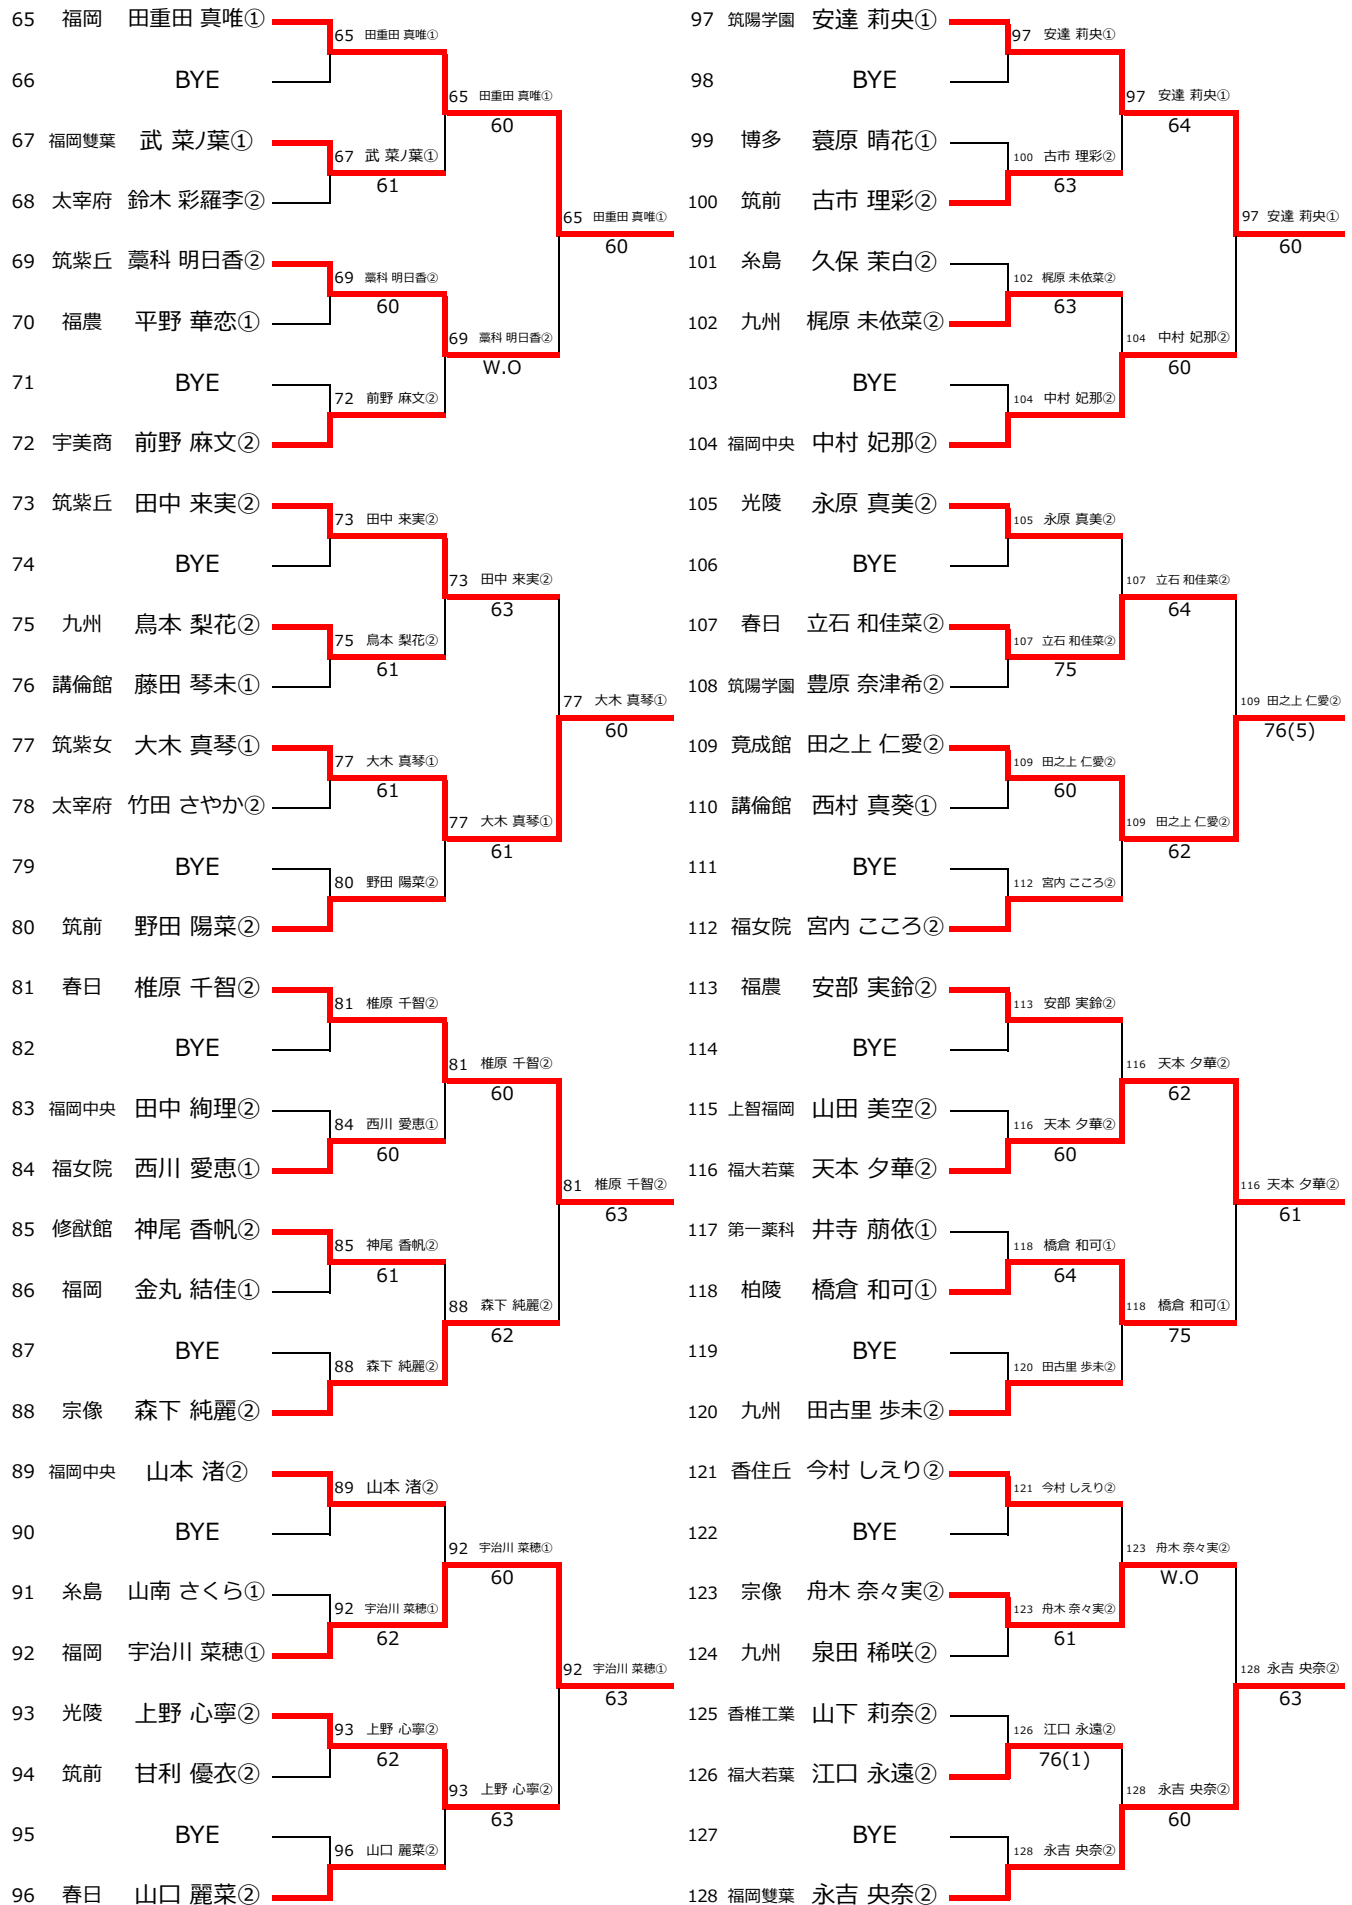

令和2年度福岡県高等学校テニス新人大会中部ブロック予選会 女子シングルス予選 (1/3)

令和2日9月12-13日 青葉公園テニスコート

令和2年度福岡県高等学校テニス新人大会中部ブロック予選会 女子シングルス予選 (2/3)

令和2年9月12-13日 青葉公園テニスコート

令和2年度福岡県高等学校テニス新人大会中部ブロック予選会 女子シングルス予選 (3/3)

令和2日9月12-13日 青葉公園テニスコート