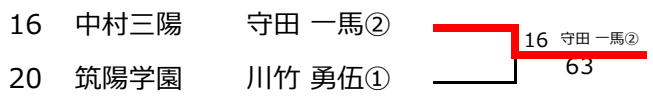

県大会出場選手		
1位	筑陽学園	山口世峰
2位	筑陽学園	矢野晴流
3位	筑陽学園	大石涼太
4位	筑陽学園	下田大翔
5位	筑陽学園	田中京四郎
6位	筑陽学園	吉村昌哉
7位	中村三陽	守田一馬
8位	筑陽学園	川竹勇伍