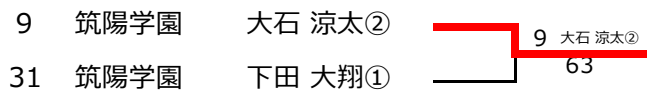

3位 決定戦

5位 決定戦