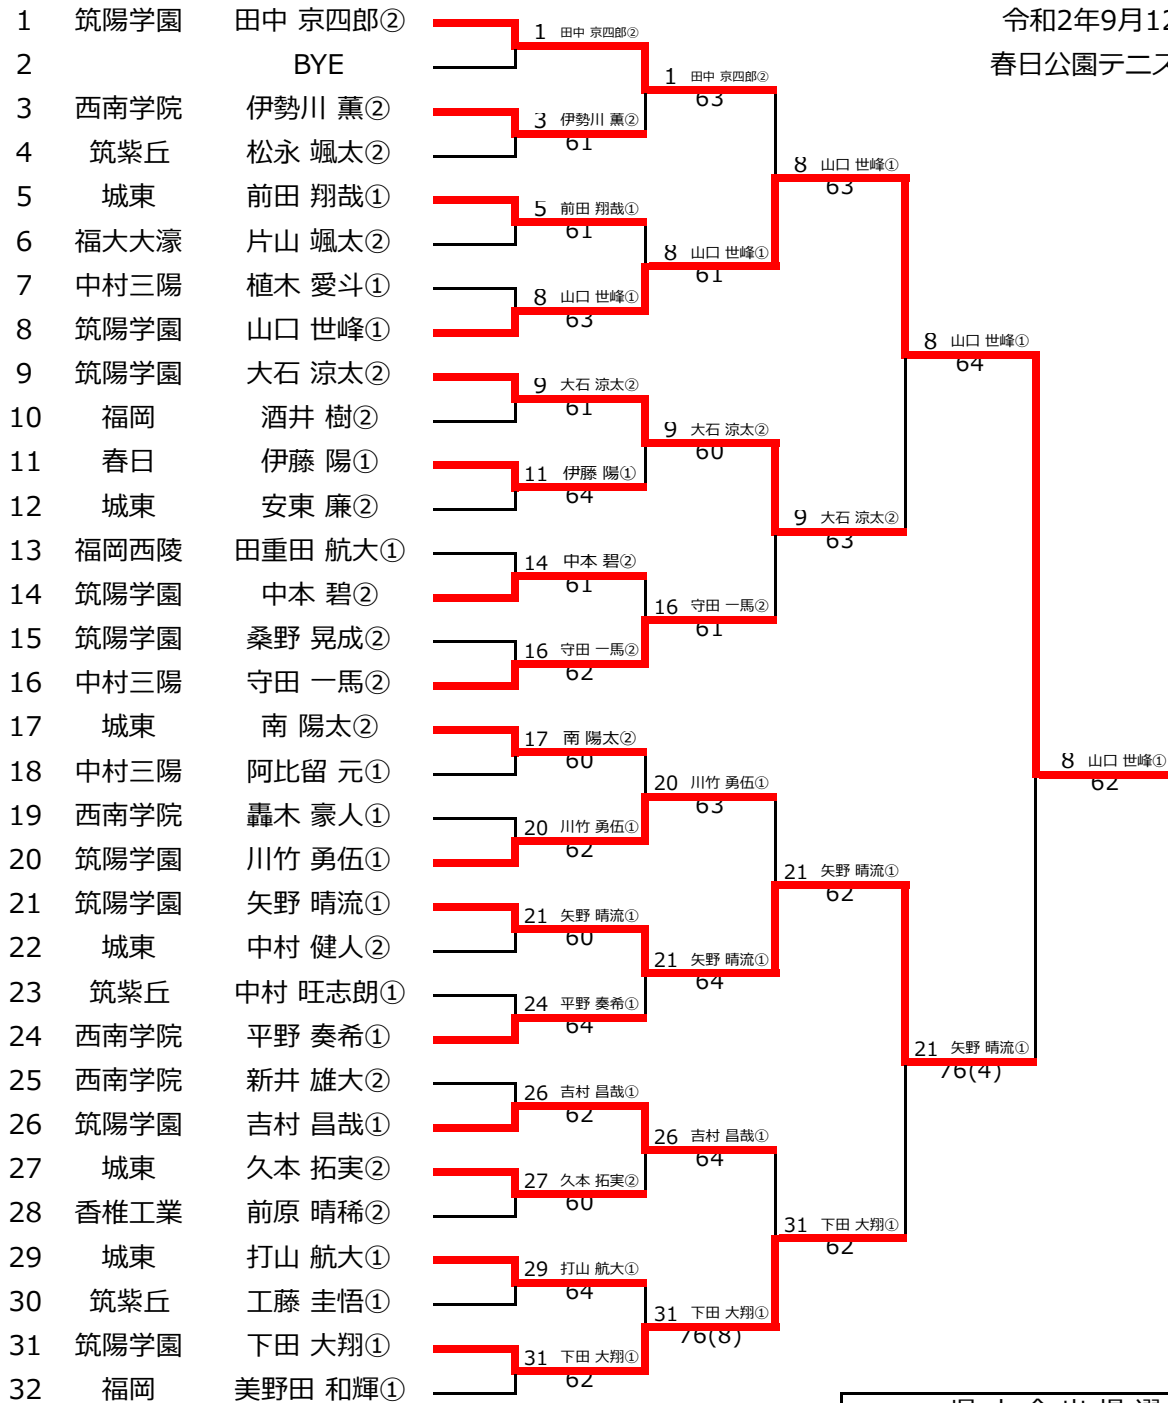

# 令和2年度 福岡県高等学校テニス新人大会中部ブロック予選会

# 男子シングルス

令和2年9月12,13日  
春日公園テニスコート

### 3位 決定戦

### 5位 決定戦