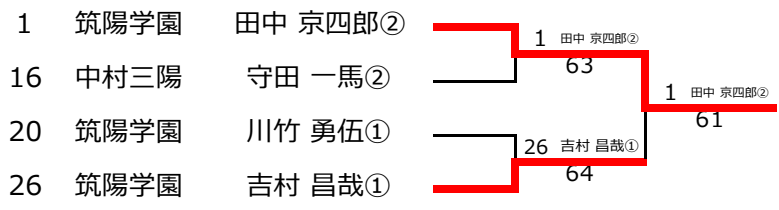

令和2年度 福岡県高等学校テニス新人大会中部ブロック予選会

男子シングルス

令和2年9月12,13日
春日公園テニスコート

3位 決定戦

5位 決定戦

7位 決定戦

県大会出場選手		
1位	筑陽学園	山口世峰
2位	筑陽学園	矢野晴流
3位	筑陽学園	大石涼太
4位	筑陽学園	下田大翔
5位	筑陽学園	田中京四郎
6位	筑陽学園	吉村昌哉
7位	中村三陽	守田一馬
8位	筑陽学園	川竹勇伍