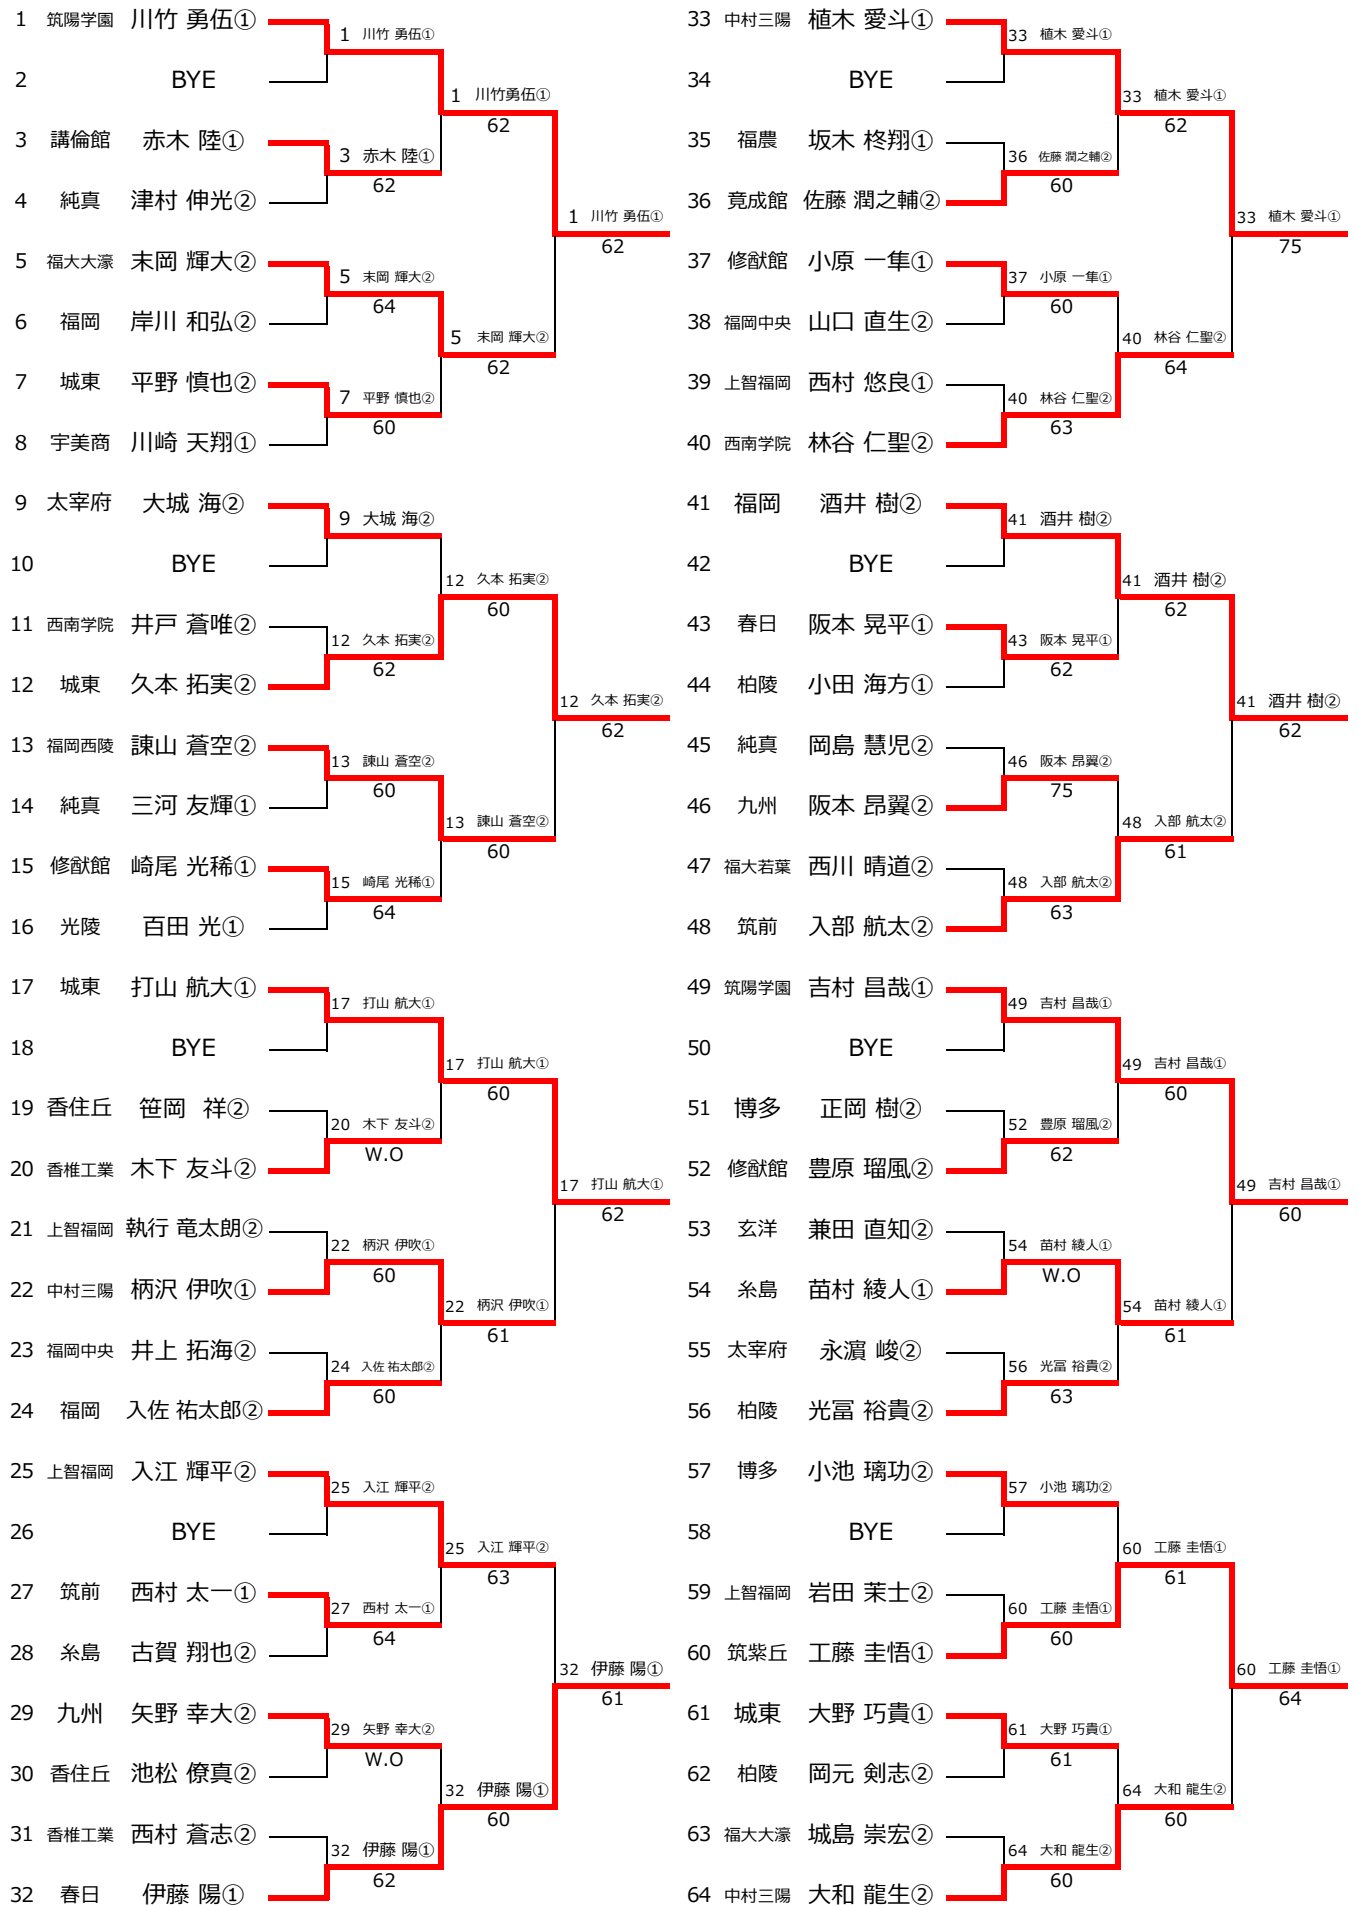

令和2年度福岡県高等学校テニス新人大会中部ブロック予選会 男子シングルス予選 (1/3)

令和2年9月12日 春日公園テニスコート

令和2年度福岡県高等学校テニス新人大会中部ブロック予選会 男子シングルス予選 (2/3)

令和2年9月12日 春日公園テニスコート

65	城東	中村 健人②	65	中村 健人②	97	修猷館	乾 稜真②	97	乾 稜真②
66		BYE		65 中村 健人②	98		BYE		99 下田 大翔①
67	福岡西陵	安藤 吾郎①	67	安藤 吾郎①	75	75	75	61	61
68	福大大濠	梶屋 莉央②	61	61	65	中村 健人②	65	60	99 下田 大翔①
69	筑紫丘	橋口 大和①	69	橋口 大和①	64	64	64	60	60
70	福大若葉	末次 拓真②	60	60	101	福農	藤本 詞也①	102	渡邊 禮①
71	福農	三谷 智哉①	72	大原 快翔①	61	61	61	60	102
72	糸島	大原 快翔①	61	61	103	糸島	小平 凜輝①	103	小平 凜輝①
73	福大若葉	石井 高大②	73	石井 高大②	104	香住丘	寺尾 駿②		W.O
74		BYE		76 阿比留 元①	105	光陵	日野 凌太②	105	日野 凌太②
75	福岡	田中 誠也①	76	阿比留 元①	64	64	64	108	山崎 夏輝②
76	中村三陽	阿比留 元①	64	64	106		BYE		108
77	春日	大楠 丈太郎①	77	大楠 丈太郎①	54	RET	54	63	63
78	光陵	上田 優②	62	62	107	九州	堀 裕貴②	108	山崎 夏輝②
79	筑紫丘	野上 慶太②	79	野上 慶太②	75	75	75	60	60
80	太宰府	川路 貴大②	61	61	108	中村三陽	山崎 夏輝②		60
81	福岡西陵	田重田 航大①	81	田重田 航大①	54	RET	54	112	桑野 晃成②
82		BYE		81 田重田 航大①	62	62	62	62	62
83	光陵	有森 出雲①	83	有森 出雲①	63	63	63	60	60
84	福大若葉	滯石 隼①	76(9)	76(9)	81	田重田 航大①	81	60	60
85	福岡中央	川上 颯良②	85	川上 颯良②	63	63	63	60	60
86	宇美商	山口 裕輝①	64	64	113	上智福岡	浅羽 悠太②	113	浅羽 悠太②
87	宗像	濱田 凌②	88	満木 颯大②	62	62	62	61	61
88	純真	満木 颯大②	61	61	114	光陵	岩佐 昇②	116	添田 龍己②
89	九州	石井 蒼一朗②	89	石井 蒼一朗②	63	63	63	62	62
90		BYE		89 石井 蒼一朗②	63	63	63	60	60
91	福岡中央	影山 優人①	91	影山 優人①	76(2)	76(2)	76(2)	60	60
92	宗像	馬場 航輝②	62	62	115	宇美商	岩坪 秀弥①	116	添田 龍己②
93	福大若葉	岡元 祐介②	93	岡元 祐介②	95	轟木 豪人①	95	60	60
94	香住丘	梁瀬 研太①	W.O	W.O	95	轟木 豪人①	95	60	60
95	西南学院	轟木 豪人①	95	轟木 豪人①	62	62	62	60	60
96	博多	中野 友翔②	60	60	116	太宰府	添田 龍己②		60
					117	糸島	橋詰 康②	118	河野 成②
					118	春日	河野 成②		64
					119	竟成館	松尾 颯士②	120	片山 颯太②
					120	福大大濠	片山 颯太②		60
					121	竟成館	小山田 庄吾②	121	小山田 庄吾②
					122	筑前	村上 晴哉②		62
					123	純真	甫守 亮輔①	124	大村 敬吾②
					124	柏陵	大村 敬吾②		61
					125	講倫館	峰 聖陽①	126	中村 旺志朗①
					126	筑紫丘	中村 旺志朗①		60
					127	宇美商	田中 椋①	128	佐野 主芳①
					128	福農	佐野 主芳①		60