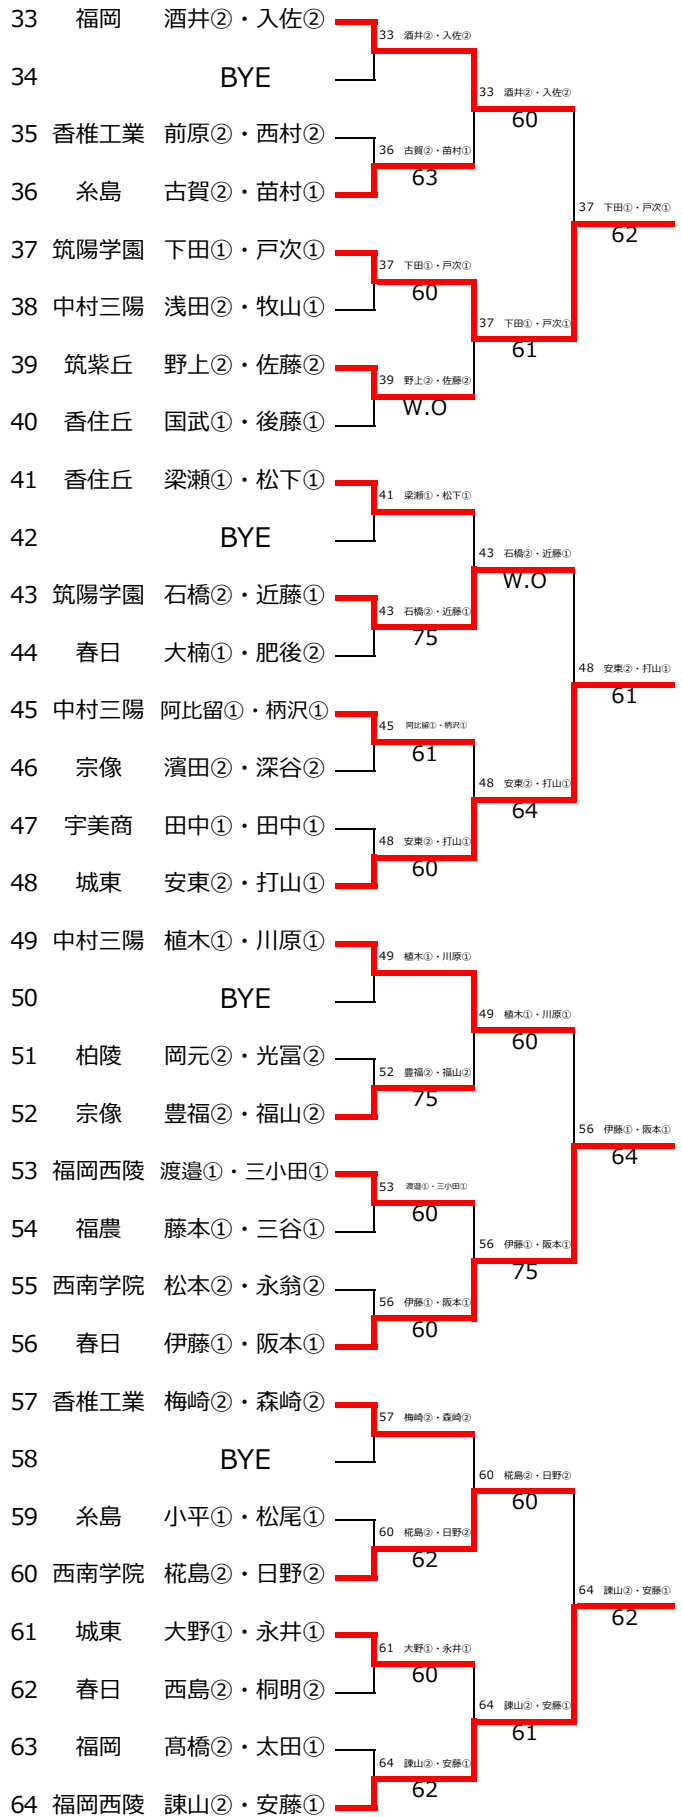

令和2年度福岡県高等学校テニス新人大会中部ブロック予選会 男子ダブルス予選 (1/2)

令和2年9月13日 春日公園テニスコート

令和2年度福岡県高等学校テニス新人大会中部ブロック予選会 男子ダブルス予選 (2/2)

令和2年9月13日 春日公園テニスコート