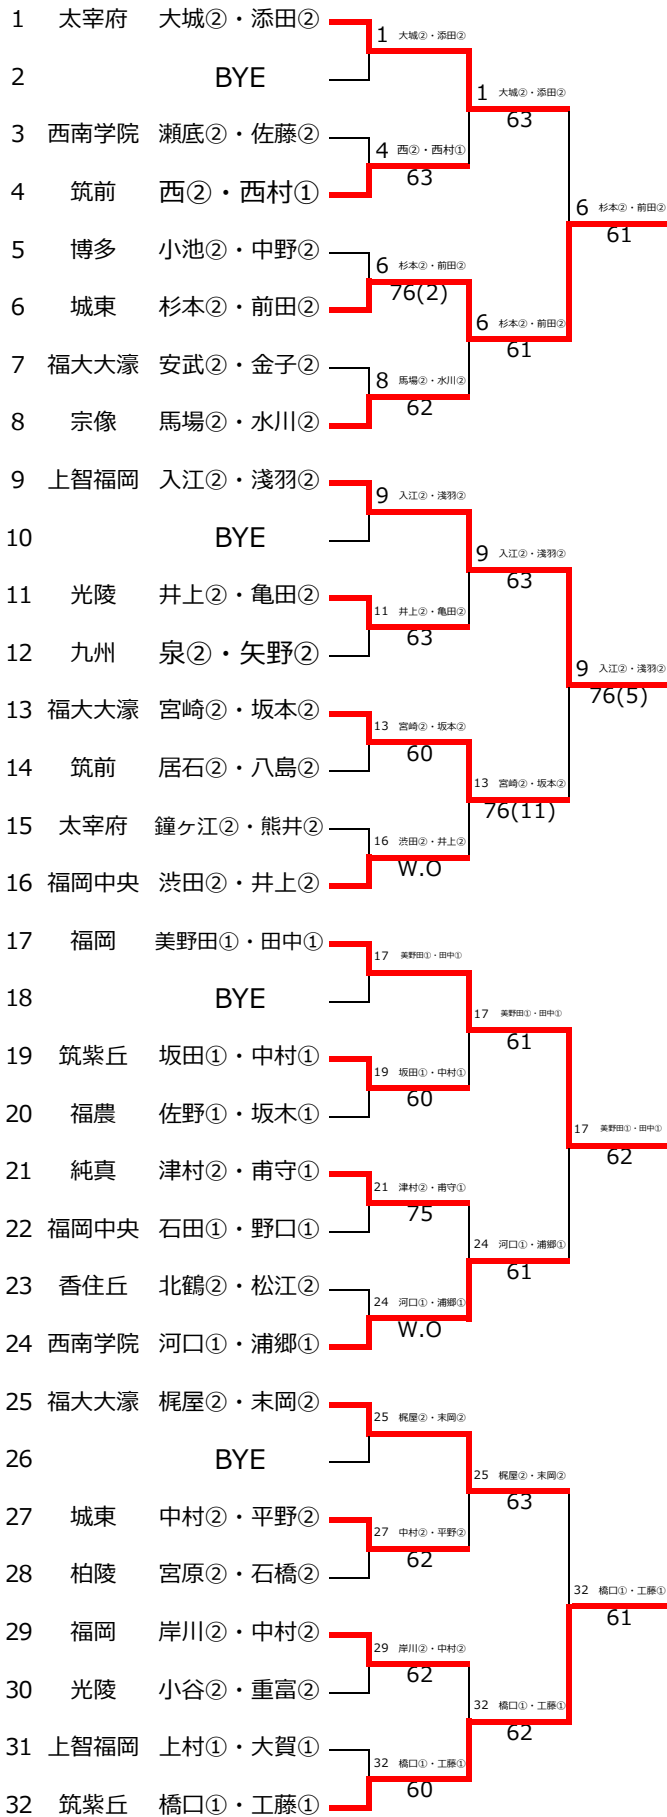

令和2年度福岡県高等学校テニス新人大会中部ブロック予選会 男子ダブルス予選 (1/2)

令和2年9月13日 春日公園テニスコート

令和2年度福岡県高等学校テニス新人大会中部ブロック予選会 男子ダブルス予選 (2/2)

令和2年9月13日 春日公園テニスコート