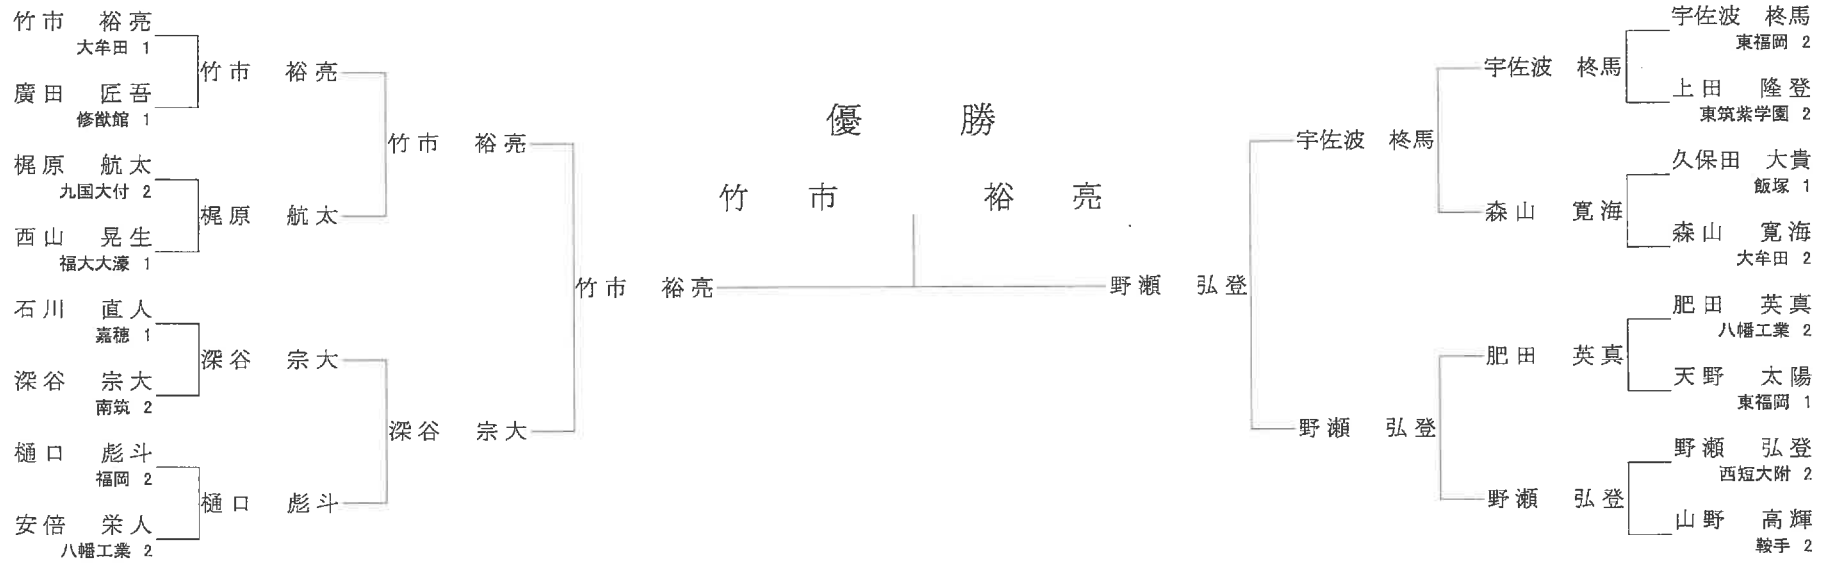

令和2年度
第59回（男子）第27回（女子）福岡県高等学校新人柔道大会

令和2年11月 1日（日）
於 福岡 武道館

公式試合記録
男子 73kg級

責任者署名