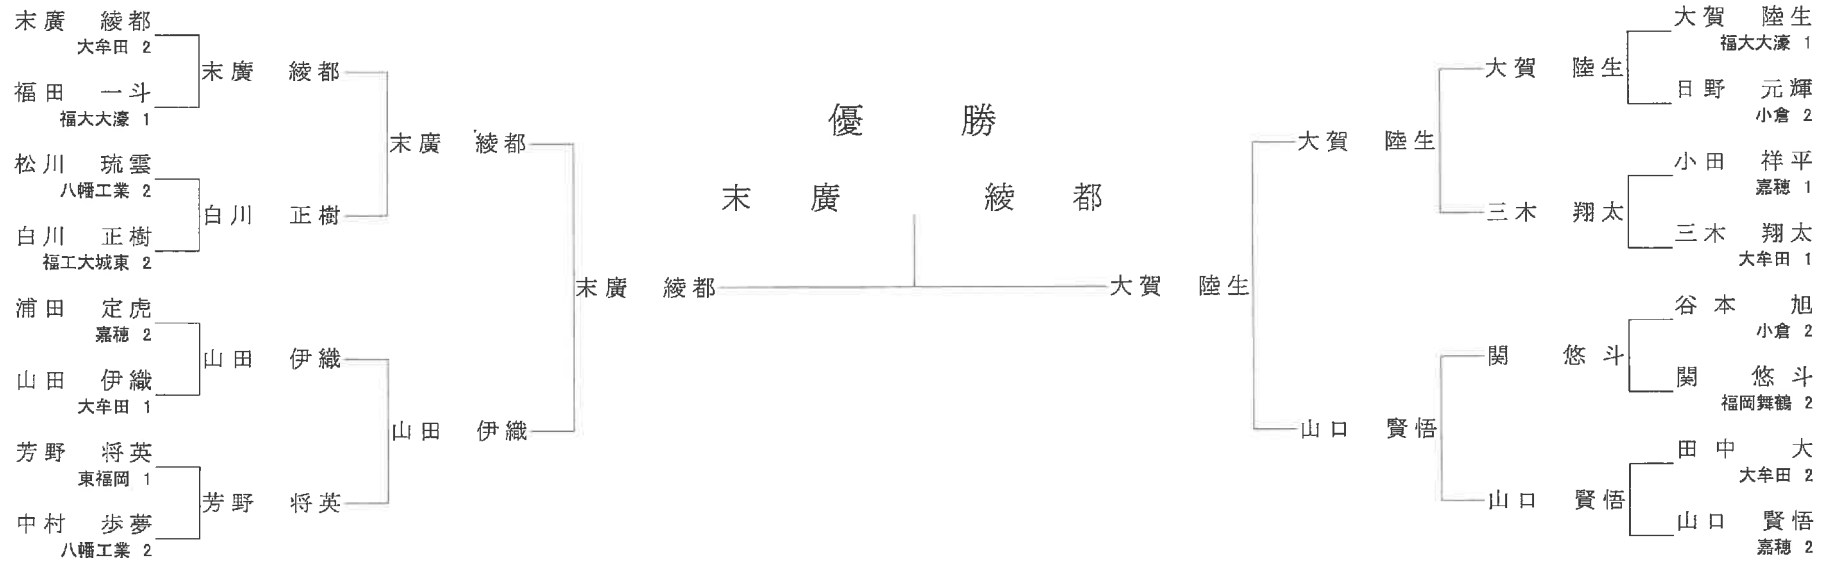

令和2年11月 1日（日）
於 福岡 武道館

公式試合記録
男子 90kg級

【1回戦】

末 廣 綾 都 大牟田 2	⊖ (技あり)	福田 一斗 福大大濠 1
松川 琉雲 八幡工業 2	出足払 GS○	白川 正樹 福工大城東 2
浦田 定虎 嘉穂 2	(技あり) GS⊖	山田 伊織 大牟田 1
芳野 将英 東福岡 1	GS○ 小外刈	中村 歩夢 八幡工業 2
大賀 陸生 福大大濠 1	○ 内股	日野 元輝 小倉 2
小田 祥平 嘉穂 1	合技 ○	三木 翔太 大牟田 1
谷本 旭 小倉 2	大外刈 ○	関 悠斗 福岡舞鶴 2
田中 大 大牟田 2	(技あり) ⊖	山口 賢悟 嘉穂 2