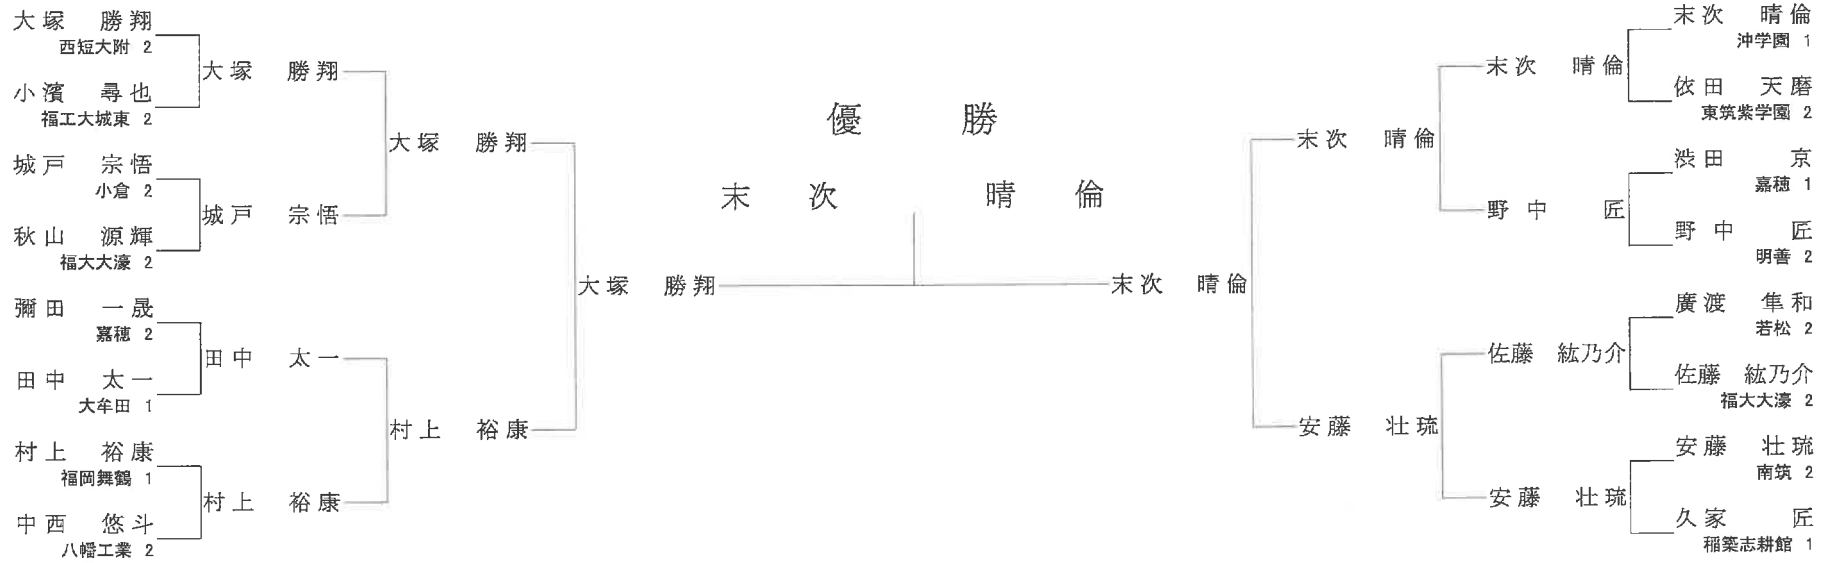

令和2年度
第59回(男子)第27回(女子)福岡県高等学校新人柔道大会

令和2年11月1日(日)
於 福岡 武道館

公式試合記録
男子 66kg級

【1回戦】

大塚 勝翔 ○ (西短大附 2)	大外刈	小濱 尋也 (福工大城東 2)
城戸 宗悟 ⊖ (小倉 2)	(技あり)	秋山 源輝 (福大大濑 2)
彌田 一晟 ○ (嘉穂 2)	一本背負投	田中 太一 (大牟田 1)
村上 裕康 ⊗ (福岡舞鶴 1)	(僅差)	中西 悠斗 (八幡工業 2)
末次 晴倫 ○ (冲学園 1)	(反則)	依田 天磨 (東筑紫学園 2)
渋谷 京 ○ (嘉穂 1)	合技	野中 匠 (明善 2)
廣渡 隼和 ○ (若松 2)	(技あり)	GS ⊖ 佐藤 紘乃介 (福大大濑 2)
安藤 壮琉 ○ (南筑 2)	上四方固	久家 匠 (稲築志耕館 1)

【2回戦】

大塚 勝翔 ○	横車	城戸 宗悟
田中 太一	(技あり)	⊖ 村上 裕康
末次 晴倫 ○	背負投	野中 匠
佐藤 紘乃介	合技	○ 安藤 壮琉

【準決勝】

大塚 勝翔 ○	内股	村上 裕康
末次 晴倫 ○	合技	安藤 壮琉

【三位決定戦】

村上 裕康 (棄権) ○ 安藤 壮琉

【決勝】

大塚 勝翔 (反則) GS ○ 末次 晴倫

責任者署名