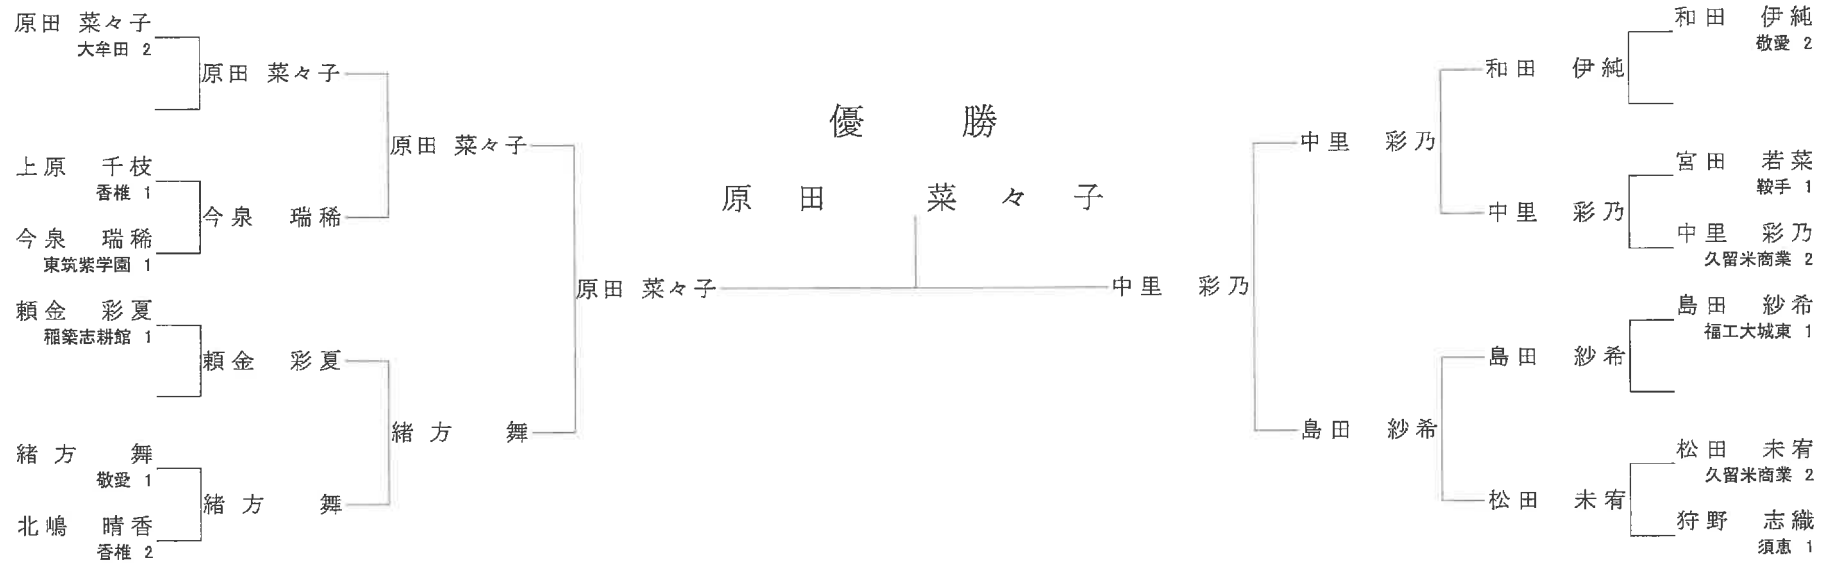

令和2年度
第59回（男子）第27回（女子）福岡県高等学校新人柔道大会

令和2年11月 1日（日）
於 福岡 武道館

公式試合記録
女子 48kg級

【1回戦】

- 原田 菜々子 大牟田 2
- 上原 千枝 香椎 1 (僅差) GSⓀ 今泉 瑞稀 東筑紫学園 1
- 今泉 瑞稀 東筑紫学園 1
- 頼金 彩夏 稲築志耕館 1
- 緒方 舞 敬愛 1 GSⓀ (僅差) 北嶋 晴香 香椎 2
- 北嶋 晴香 香椎 2
- 和田 伊純 敬愛 2
- 宮田 若菜 鞍手 1 横四方回 ○ 中里 彩乃 久留米商業 2
- 島田 紗希 福工大城東 1
- 松田 未宥 久留米商業 2 ○ 横四方回 狩野 志織 須恵 1

【2回戦】

- 原田 菜々子 ○ 大内刈 今泉 瑞稀
- 頼金 彩夏 大外刈 ○ 緒方 舞
- 和田 伊純 (反則) ○ 中里 彩乃
- 島田 紗希 GSⓀ (僅差) 松田 未宥

【準決勝】

- 原田 菜々子 ○ 大腰 緒方 舞
- 中里 彩乃 ○ 合技 島田 紗希

【三位決定戦】

- 緒方 舞 ○ 合技 島田 紗希

【決勝】

- 原田 菜々子 GSⓀ (僅差) 中里 彩乃

責任者署名