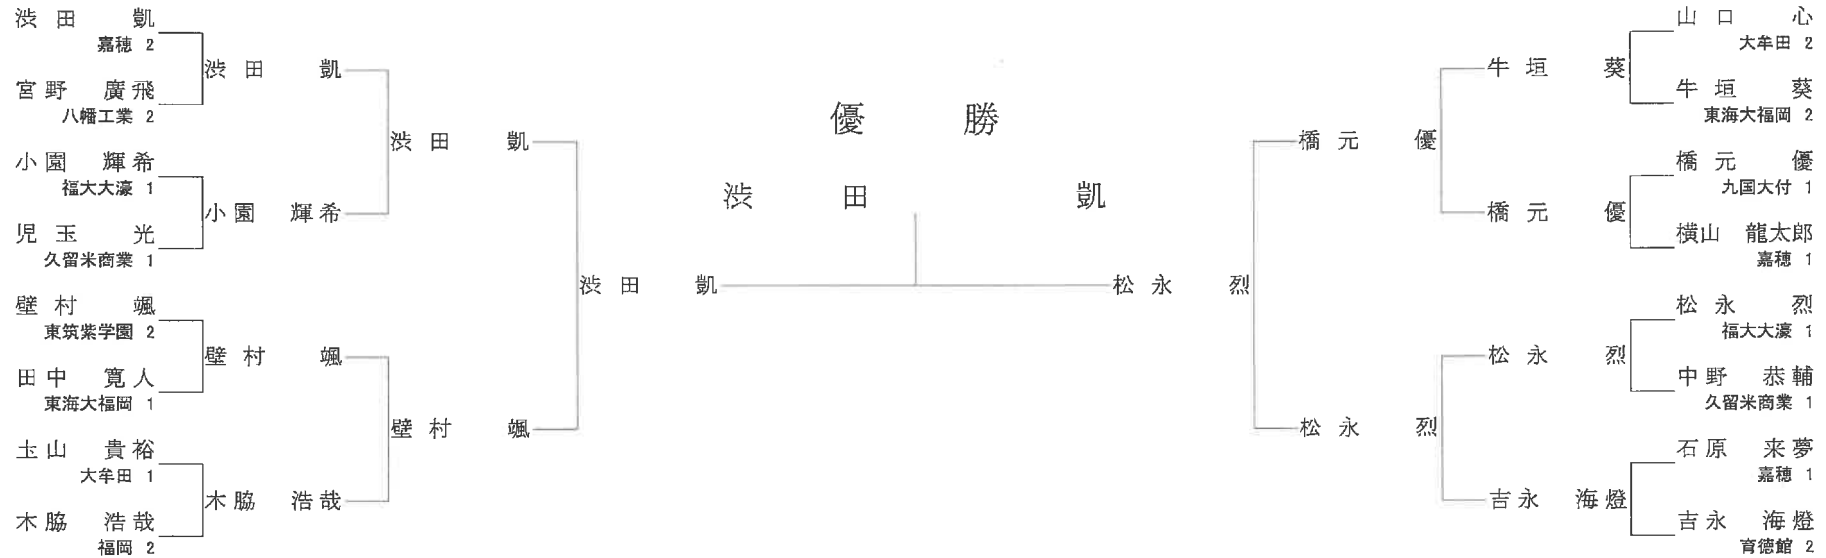

令和2年度
第59回（男子）第27回（女子）福岡県高等学校新人柔道大会

令和2年11月1日（日）
於 福岡 武道館

公式試合記録
男子 60kg級

【1回戦】

澁田 凱 嘉穂 2	○	上四方固	宮野 廣飛 八幡工業 2
小園 輝希 福大大濠 1	⊖	(技あり)	児玉 光 久留米商業 1
壁村 颯 東筑紫学園 2	○	背負投	田中 寛人 東海大福岡 1
土山 貴裕 大牟田 1	○	払腰	木脇 浩哉 福岡 2
山口 心 大牟田 2	○	(不戦)	牛垣 葵 東海大福岡 2
橋元 優 九国大付 1	○	大外刈	横山 龍太郎 嘉穂 1
松永 烈 福大大濠 1	○	腕挫十字固	中野 恭輔 久留米商業 1
石原 来夢 嘉穂 1	○	合技	吉永 海燈 育徳館 2

【2回戦】

澁田 凱	○	合技	小園 輝希
壁村 颯	○	合技	木脇 浩哉
牛垣 葵	⊖	(技あり)	橋元 優
松永 烈	○	合技	吉永 海燈

【準決勝】

澁田 凱	GS⊖	(技あり)	壁村 颯
橋元 優	○	後袈裟固	松永 烈

【三位決定戦】

壁村 颯	○	袖釣込腰	橋元 優
------	---	------	------

【決勝】

澁田 凱	GSⓇ	(僅差)	松永 烈
------	-----	------	------