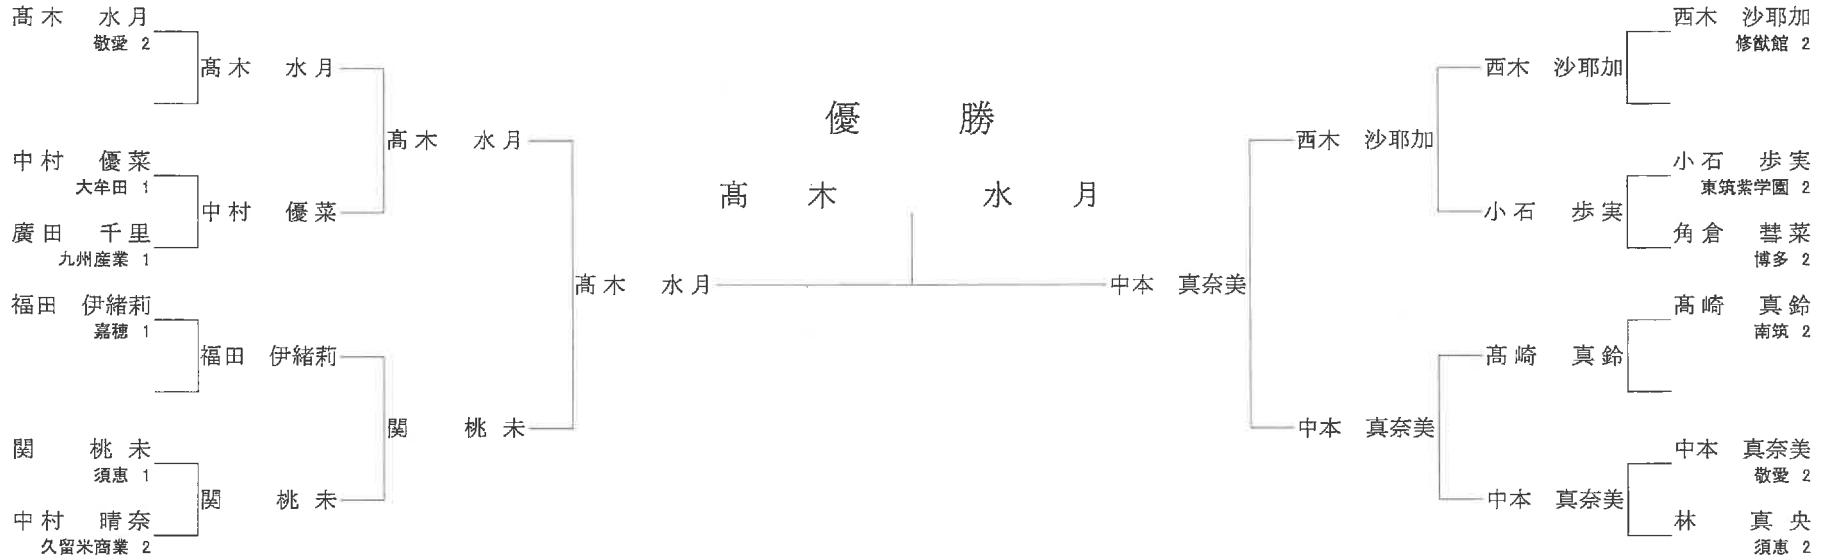

高田 椿 (内股) ○ 網内 明果里

【決勝】

江上 さくら (僅差) ⊗ 嵯峨 琳子

責任者署名

令和2年度
第59回（男子）第27回（女子）福岡県高等学校新人柔道大会

公式試合記録
女子 63kg級

令和2年11月 1日（日）
於 福岡 武道館

【1回戦】