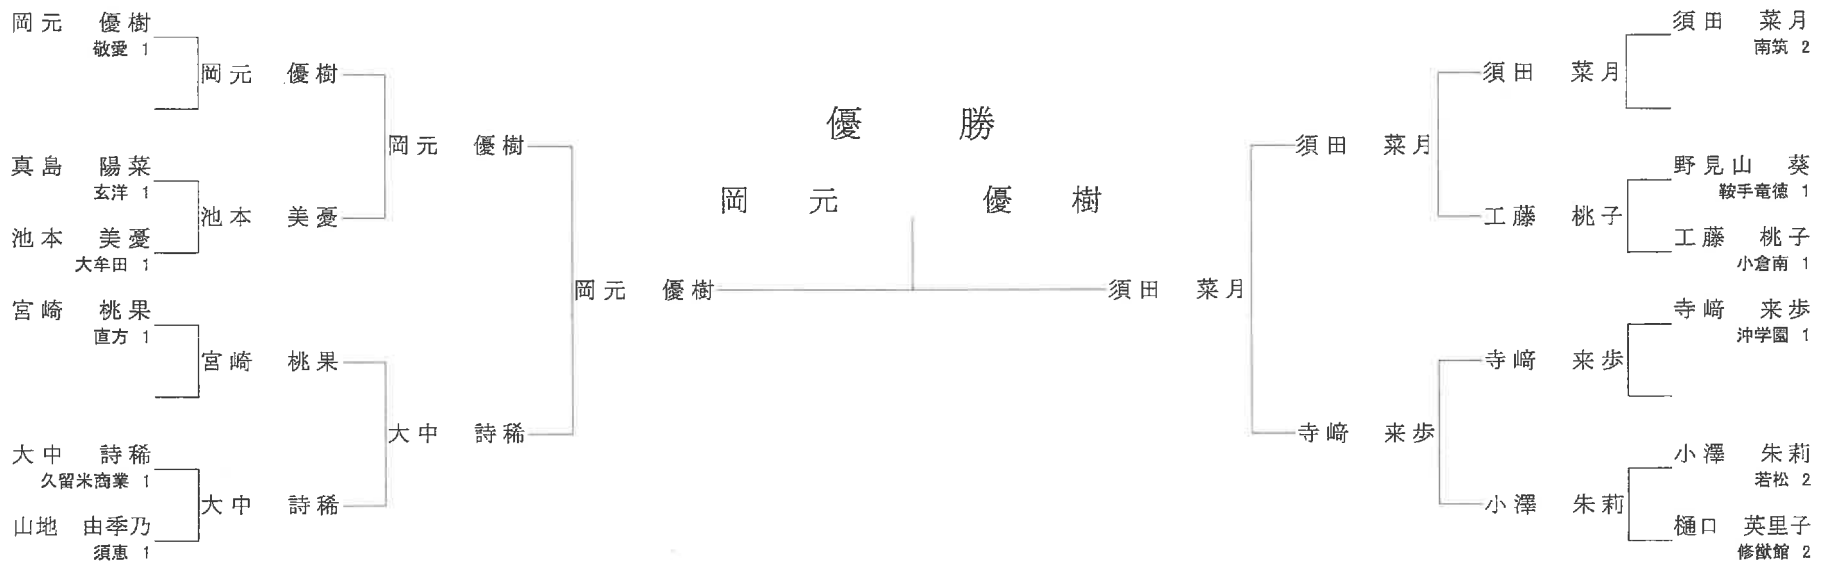

令和2年度
第59回（男子）第27回（女子）福岡県高等学校新人柔道大会

令和2年11月 1日（日）
於 福岡 武道館

公式試合記録
女子 52kg級

【1回戦】

- 岡元 優樹 敬愛 1
- 真島 陽菜 玄洋 1 (僅差) GS ⊗ 池本 美憂 大牟田 1
- 宮崎 桃果 直方 1
- 大中 詩稀 久留米商業 1 ⊖ (技あり) 山地 由季乃 須恵 1
- 須田 菜月 南筑 2
- 野見山 葵 鞍手竜徳 1 (不戦) ○ 工藤 桃子 小倉南 1
- 寺崎 来歩 冲学園 1
- 小澤 朱莉 若松 2 ○ 合技 樋口 英里子 修猷館 2

【2回戦】

1. 岡元 優樹 ○ 合技 池本 美憂
   - 宮崎 桃果 背負投 ○ 大中 詩稀
   - 須田 菜月 ○ 合技 工藤 桃子
   - 寺崎 来歩 ⊖ (技あり) 小澤 朱莉
2. 【準決勝】
3. 岡元 優樹 ○ 合技 大中 詩稀
   - 須田 菜月 ○ 肩固 寺崎 来歩

【三位決定戦】

- 大中 詩稀 (僅差) ⊗ 寺崎 来歩

【決勝】

- 岡元 優樹 ⊖ (技あり) 須田 菜月

責任者署名