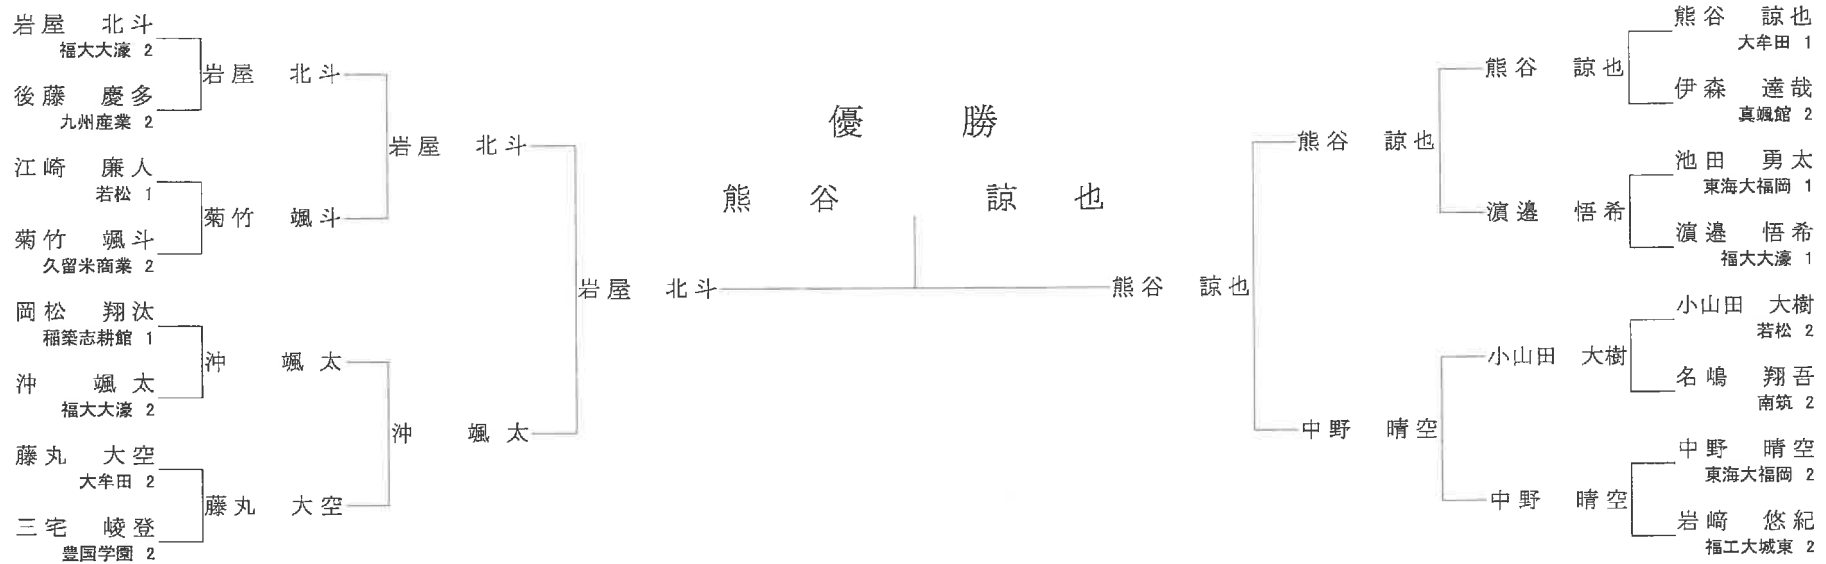

令和2年度
第59回（男子）第27回（女子）福岡県高等学校新人柔道大会

令和2年11月1日（日）
於 福岡 武道館

公式試合記録
男子 100kg超級

【1回戦】

岩屋 北斗 ○ 上四方固	後藤 慶多 九州産業 2
江崎 廉人 (僅差)	Ⓚ 菊竹 颯斗 久留米商業 2
岡松 翔汰 大内刈 ○	沖 颯太 福大大濠 2
藤丸 大空 ○ 合技	三宅 峻登 豊国学園 2
熊谷 諒也 ○ 小内巻込	伊森 達哉 真颯館 2
池田 勇太 (技あり)	⊖ 濱邊 悟希 福大大濠 1
小山田 大樹 ○ 払腰	名嶋 翔吾 南筑 2
中野 晴空 ○ 出足払	岩崎 悠紀 福工大城東 2

【2回戦】

岩屋 北斗 ○ 小外掛	菊竹 颯斗
沖 颯太 ⊖ (技あり)	藤丸 大空
熊谷 諒也 ⊖ (技あり)	濱邊 悟希
小山田 大樹 大外刈 ○	中野 晴空

【準決勝】

岩屋 北斗 GS⊖ (技あり)	沖 颯太
熊谷 諒也 ○ (反則)	中野 晴空

【三位決定戦】

沖 颯太 縦四方固 ○	中野 晴空

【決勝】

岩屋 北斗 (技あり) GS⊖	熊谷 諒也

責任者署名