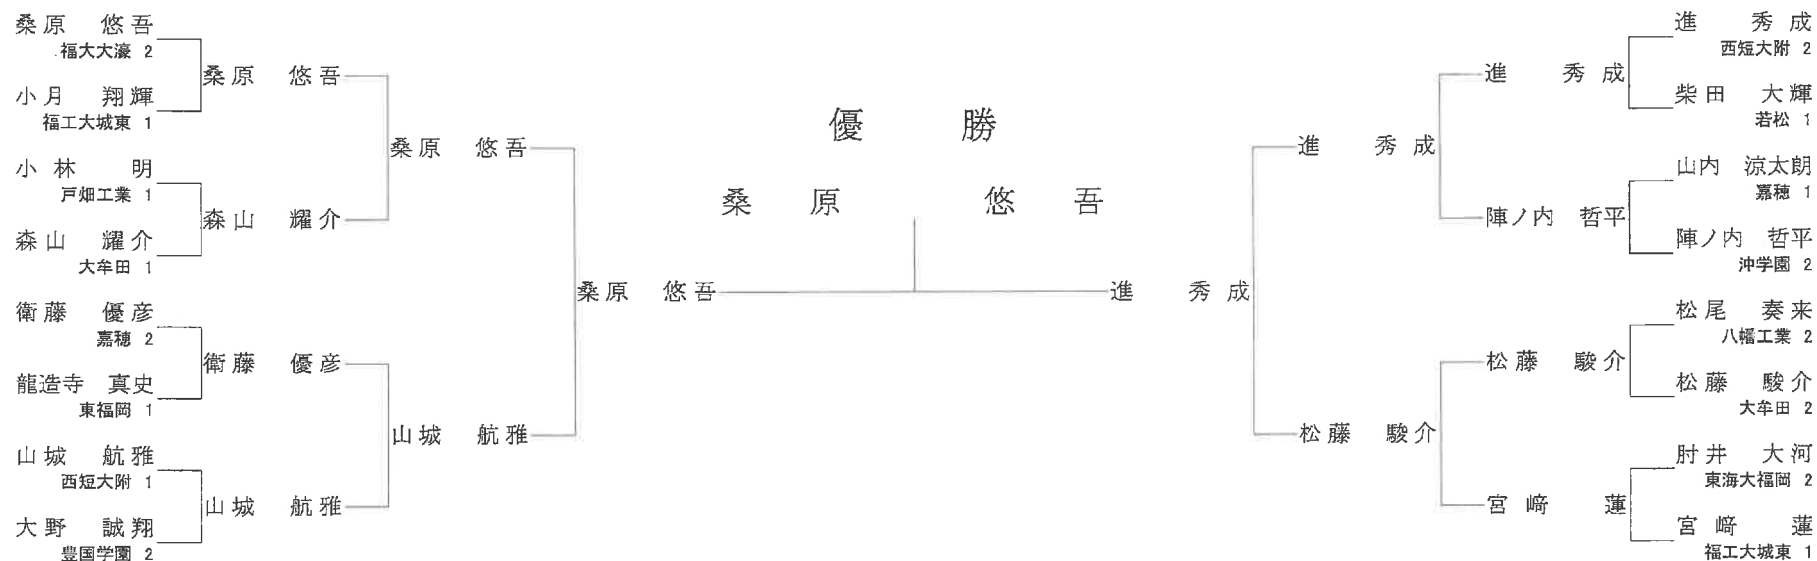

【決勝】

末 廣 綾 都 大牟田 2	GS⊖ (技あり)	大賀 陸生
------------------	-----------	-------

責任者署名

令和2年度
第59回（男子）第27回（女子）福岡県高等学校新人柔道大会

公式試合記録
男子 100kg級

令和2年11月 1日（日）
於 福岡 武道館

【1回戦】

桑原 悠吾 ○ 内股	小月 翔輝
福大大濠 2	福工大城東 1
小林 明 大内刈 ○	森山 耀介
戸畑工業 1	大牟田 1
衛藤 優彦 GS⊖ (技あり)	龍造寺 真史
嘉穂 2	東福岡 1
山城 航雅 ○ 内股	大野 誠翔
西短大附 1	豊国学園 2
進 秀成 ○ 小外刈	柴田 大輝
西短大附 2	若松 1
山内 涼太郎 小外刈 ○	陣ノ内 哲平
嘉穂 1	冲学園 2
松尾 奏来 (反則) ○	松藤 駿介
八幡工業 2	大牟田 2
肘井 大河 (反則) ○	宮崎 蓮
東海大福岡 2	福工大城東 1