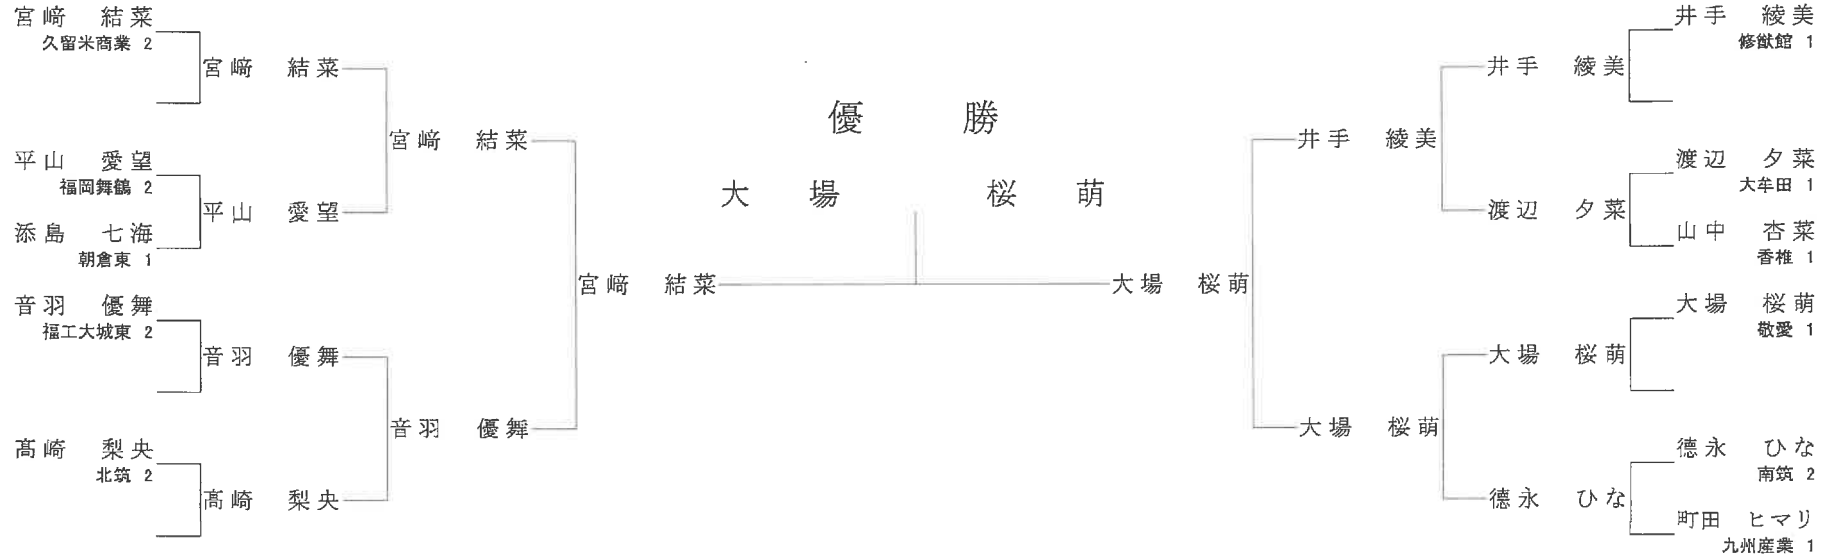

令和2年度
第59回(男子)第27回(女子)福岡県高等学校新人柔道大会

令和2年11月1日(日)
於 福岡 武道館

公式試合記録
女子 70kg級

【1回戦】

宮崎 結菜 久留米商業 2		添島 七海 朝倉東 1
平山 愛望 GS® 福岡舞鶴 2	(僅差)	
音羽 優舞 福工大城東 2		
高崎 梨央 北筑 2		
井手 綾美 修猷館 1		
渡辺 夕菜 ○ 大牟田 1	大内刈	山中 杏菜 香椎 1
大場 桜萌 敬愛 1		
德永 ひな ○ 南筑 2	払腰	町田 ヒマリ 九州産業 1

【2回戦】

宮崎 結菜 ○	上四方固	平山 愛望
音羽 優舞 ○	合技	高崎 梨央
井手 綾美 ○	送襟絞	渡辺 夕菜
大場 桜萌 ○	横四方固	德永 ひな

【準決勝】

宮崎 結菜 ○	上四方固	音羽 優舞
井手 綾美	(反則)	○ 大場 桜萌

【三位決定戦】

音羽 優舞 内股 ○ 井手 綾美

【決勝】

宮崎 結菜 肩固 GS○ 大場 桜萌

責任者署名