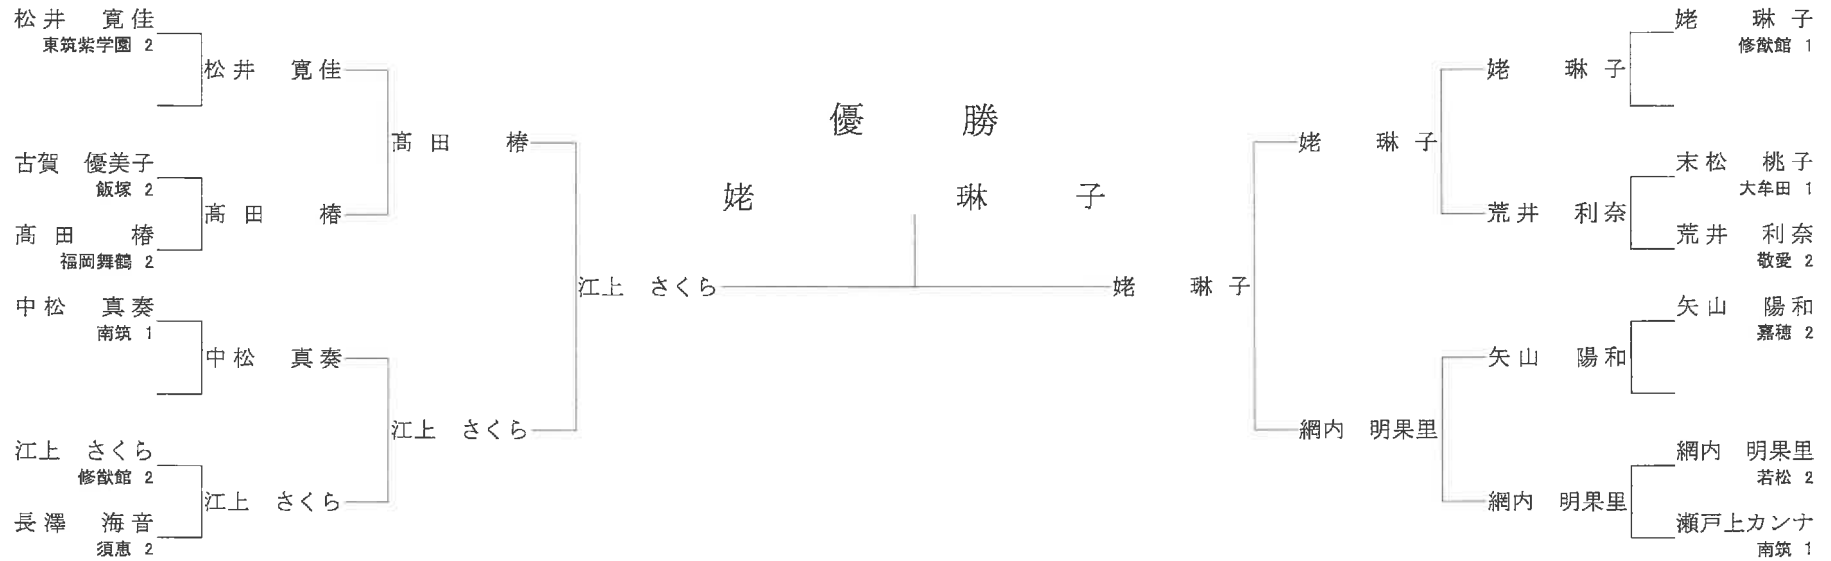

令和2年度
第59回（男子）第27回（女子）福岡県高等学校新人柔道大会

令和2年11月 1日（日）
於 福岡 武道館

公式試合記録
女子 57kg級

【1回戦】

松井 寛佳 (東筑紫学園 2) vs 高田 椿 (福岡舞鶴 2) → 高田 椿

古賀 優美子 (飯塚 2) vs 高田 椿 (福岡舞鶴 2) → 高田 椿

中松 真奏 (南筑 1) vs 江上 さくら (修猷館 2) → 江上 さくら

長澤 海音 (須恵 2) vs 江上 さくら (修猷館 2) → 江上 さくら

松井 寛佳 (東筑紫学園 2) vs 中松 真奏 (南筑 1) → 中松 真奏

高田 椿 (福岡舞鶴 2) vs 江上 さくら (修猷館 2) → 江上 さくら

嵯峨 琳子 (修猷館 1) vs 末松 桃子 (大牟田 1) → 末松 桃子

嵯峨 琳子 (修猷館 1) vs 矢山 陽和 (嘉穂 2) → 矢山 陽和

嵯峨 琳子 (修猷館 1) vs 網内 明果里 (若松 2) → 網内 明果里

嵯峨 琳子 (修猷館 1) vs 網内 明果里 (南筑 1) → 網内 明果里

【2回戦】

松井 寛佳 (僅差) ⊗ 高田 椿

中松 真奏 vs 江上 さくら → 江上 さくら

嵯峨 琳子 ○ vs 荒井 利奈 → 荒井 利奈

矢山 陽和 vs 網内 明果里 → 網内 明果里

嵯峨 琳子 ○ vs 網内 明果里 → 網内 明果里

【準決勝】

高田 椿 vs 江上 さくら → 江上 さくら

嵯峨 琳子 ○ vs 網内 明果里 → 網内 明果里

【三位決定戦】

高田 椿 (内股) ○ 網内 明果里

【決勝】

江上 さくら (僅差) ⊗ 嵯峨 琳子

責任者署名