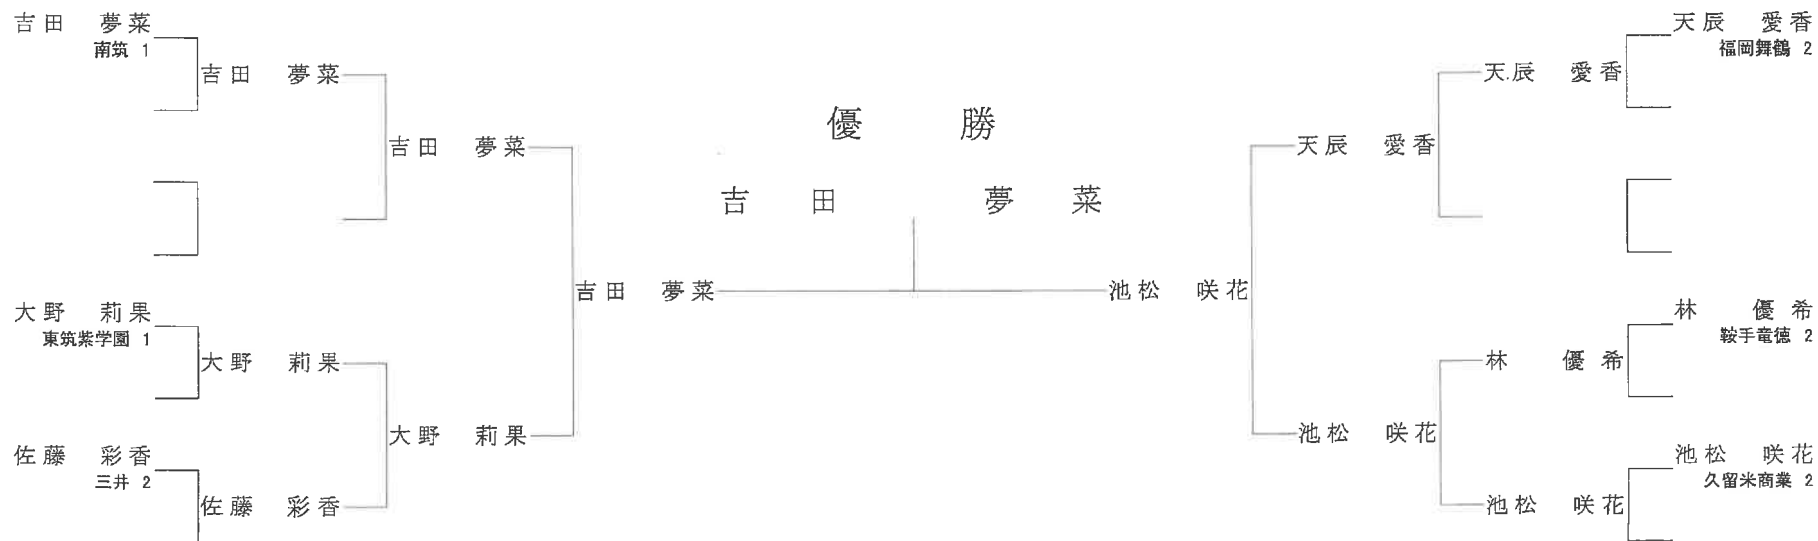

令和2年度
第59回（男子）第27回（女子）福岡県高等学校新人柔道大会

令和2年11月1日（日）
於 福岡武道館

公式試合記録
女子 78kg超級

【1回戦】

吉田 夢菜
南筑 1

大野 莉果
東筑紫学園 1

佐藤 彩香
三井 2

天辰 愛香
福岡舞鶴 2

林 優希
鞍手竜徳 2

池松 咲花
久留米商業 2

【2回戦】

吉田 夢菜

大野 莉果 ○ 合技 佐藤 彩香

天辰 愛香

林 優希 送襟袂 ○ 池松 咲花

【準決勝】

吉田 夢菜 ○ 大内刈 大野 莉果

天辰 愛香 合技 ○ 池松 咲花

【三位決定戦】

大野 莉果 横四方固 ○ 天辰 愛香

【決勝】

吉田 夢菜 ○ 支釣込足 池松 咲花

責任者署名