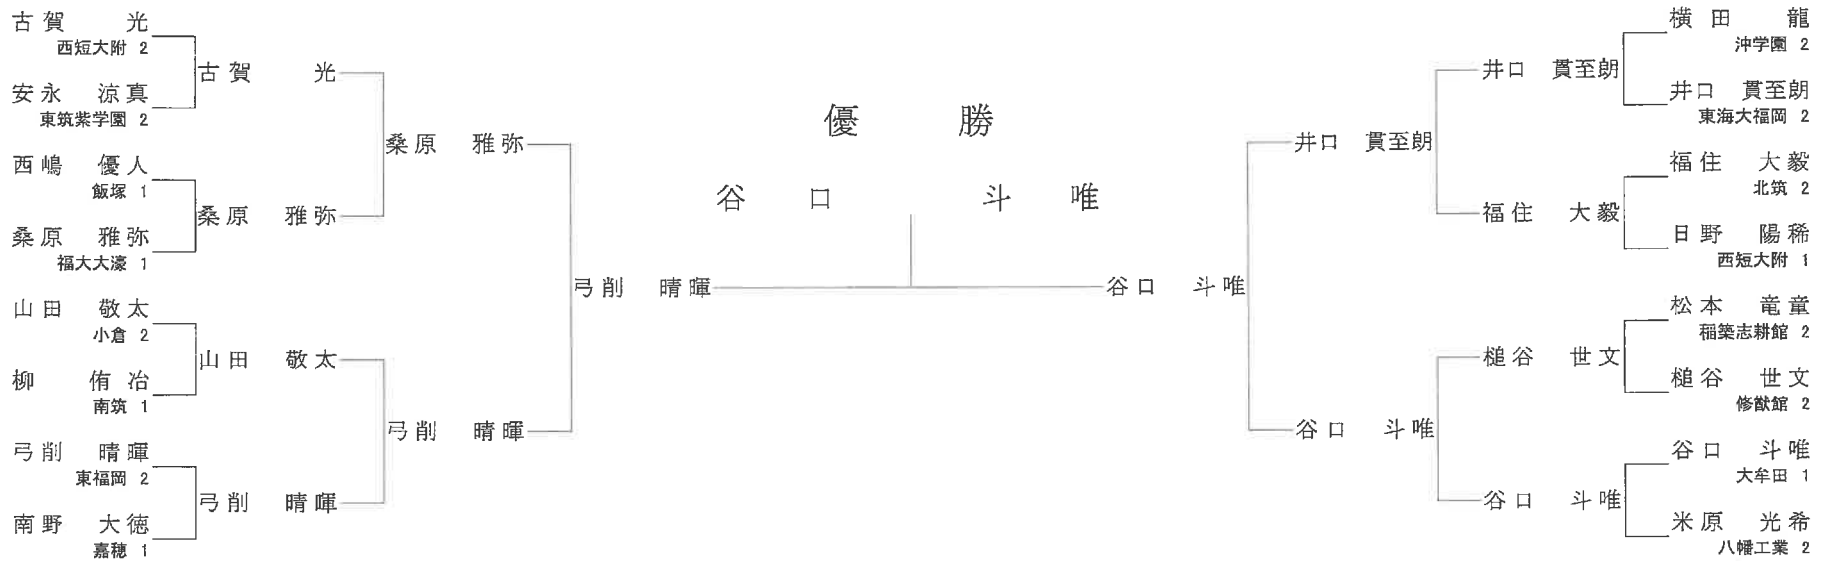

責任者署名

令和2年度
第59回（男子）第27回（女子）福岡県高等学校新人柔道大会

令和2年11月 1日（日）
於 福岡 武道館

公式試合記録
男子 73kg級

責任者署名

令和2年度
第59回（男子）第27回（女子）福岡県高等学校新人柔道大会

令和2年11月 1日（日）
於 福岡 武道館

公式試合記録
男子 81kg級