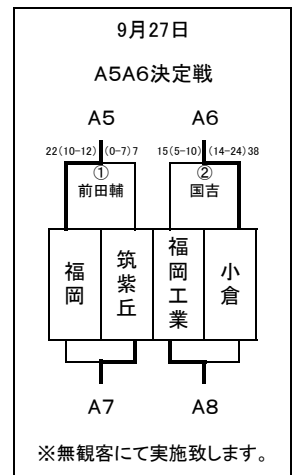

令和2年度福岡県高等学校総合体育大会ラグビーフットボール選手権大会  
兼全国高等学校総合体育大会福岡県予選・第100回全国高等学校ラグビーフットボール大会福岡県予選大会

		会場		
期日・時間		① 11:00	② 12:25	③ 13:50
9月27日(日)		東福岡高校		
10月4日(日)	A: 香椎工業高校			
10月11日(日)	B: 浮羽究真館高校	C: 香椎高校	D: 筑紫台高校	
10月18日(日)	E: 西南田尻グラウンド	F: 糸島高校	G: 嘉穂高校	
10月25日(日)	H: 東福岡高校	I: 修猷館高校	J: 筑紫高校	
10月31日(土)	K: 春日公園球技場			
11月1日(日)	L: ベスト電器スタジアム			
11月7日(土)	M: 博多の森陸上競技場	① 11:00	② 12:30	