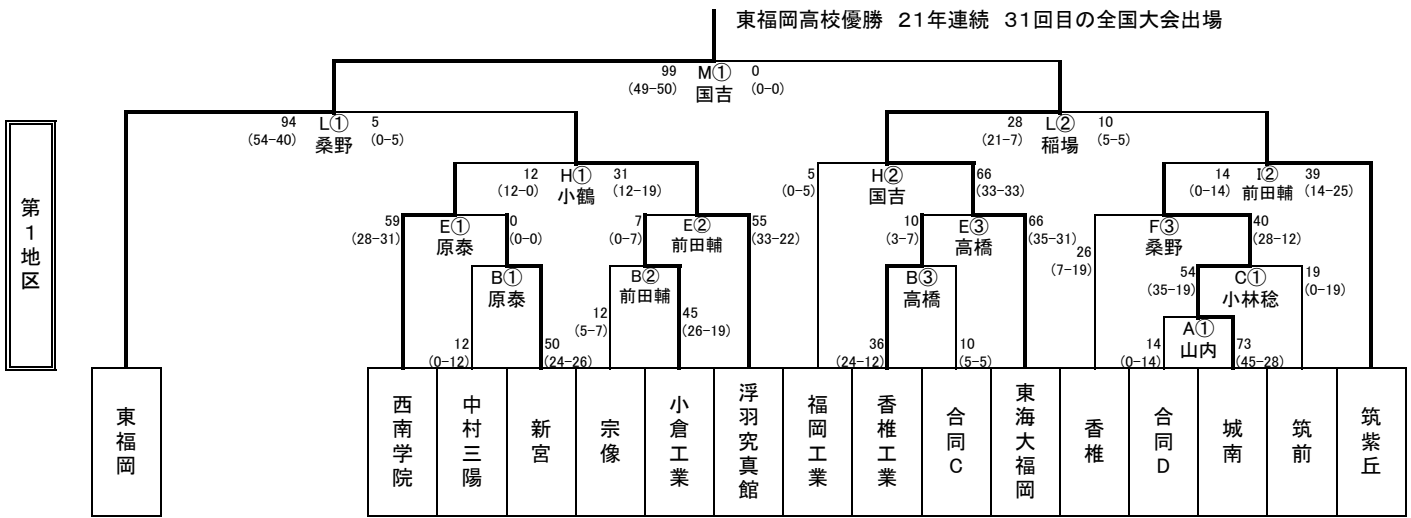

令和2年度福岡県高等学校総合体育大会ラグビーフットボール選手権大会  
兼全国高等学校総合体育大会福岡県予選・第100回全国高等学校ラグビーフットボール大会福岡県予選大会

		会場		
期日・時間		① 11:00	② 12:25	③ 13:50
9月27日(日)		東福岡高校		
10月4日(日)	A: 香椎工業高校			
10月11日(日)	B: 浮羽究真館高校	C: 香椎高校	D: 筑紫台高校	
10月18日(日)	E: 西南田尻グラウンド	F: 糸島高校	G: 嘉穂高校	
10月25日(日)	H: 東福岡高校	I: 修猷館高校	J: 筑紫高校	
10月31日(土)	K: 春日公園球技場			
11月1日(日)	L: ベスト電器スタジアム			
11月7日(土)	M: 博多の森陸上競技場	① 11:00	② 12:30	

各地区優勝チームは令和2年12月27日から 東大阪市花園ラグビー場、東大阪市多目的広場で開催される「第100回全国高等学校ラグビーフットボール大会」に出場します。