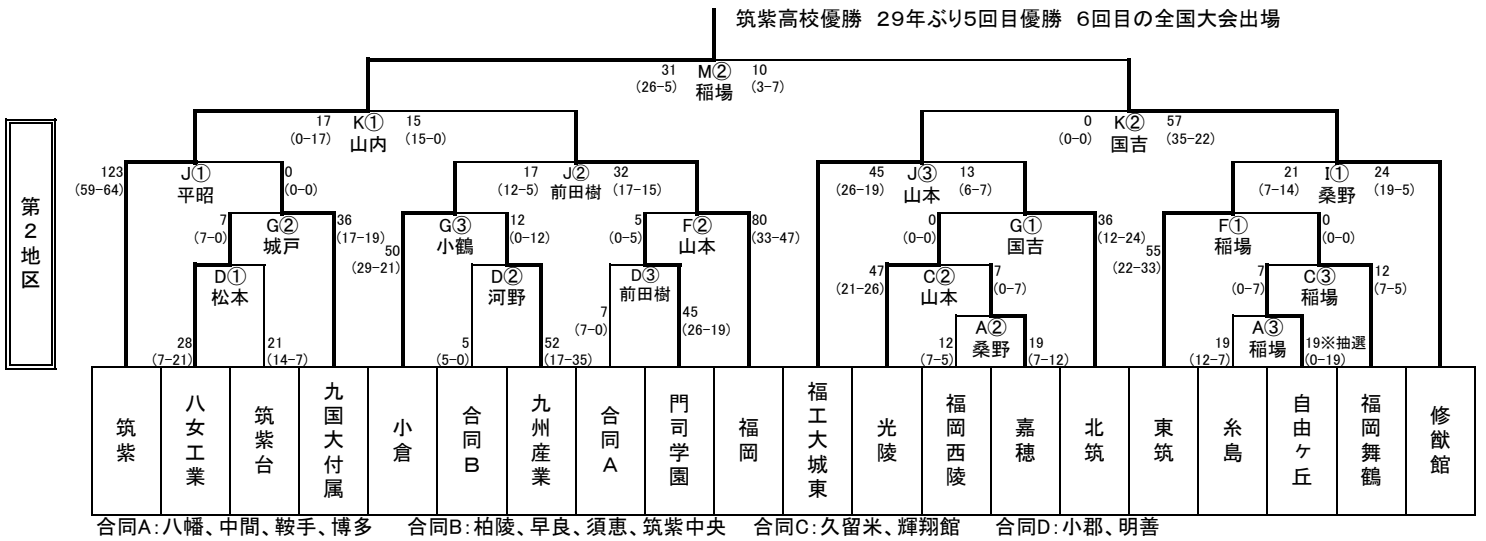

令和2年度福岡県高等学校総合体育大会ラグビーフットボール選手権大会  
兼全国高等学校総合体育大会福岡県予選・第100回全国高等学校ラグビーフットボール大会福岡県予選大会

		会場		
期日・時間		① 11:00	② 12:25	③ 13:50
9月27日(日)		東福岡高校		
10月4日(日)	A: 香椎工業高校			
10月11日(日)	B: 浮羽究真館高校	C: 香椎高校	D: 筑紫台高校	
10月18日(日)	E: 西南田尻グラウンド	F: 糸島高校	G: 嘉穂高校	
10月25日(日)	H: 東福岡高校	I: 修猷館高校	J: 筑紫高校	
10月31日(土)	K: 春日公園球技場			
11月1日(日)	L: ベスト電器スタジアム			
11月7日(土)	M: 博多の森陸上競技場	① 11:00	② 12:30	

各地区優勝チームは令和2年12月27日から 東大阪市花園ラグビー場、東大阪市多目的広場で開催される「第100回全国高等学校ラグビーフットボール大会」に出場します。