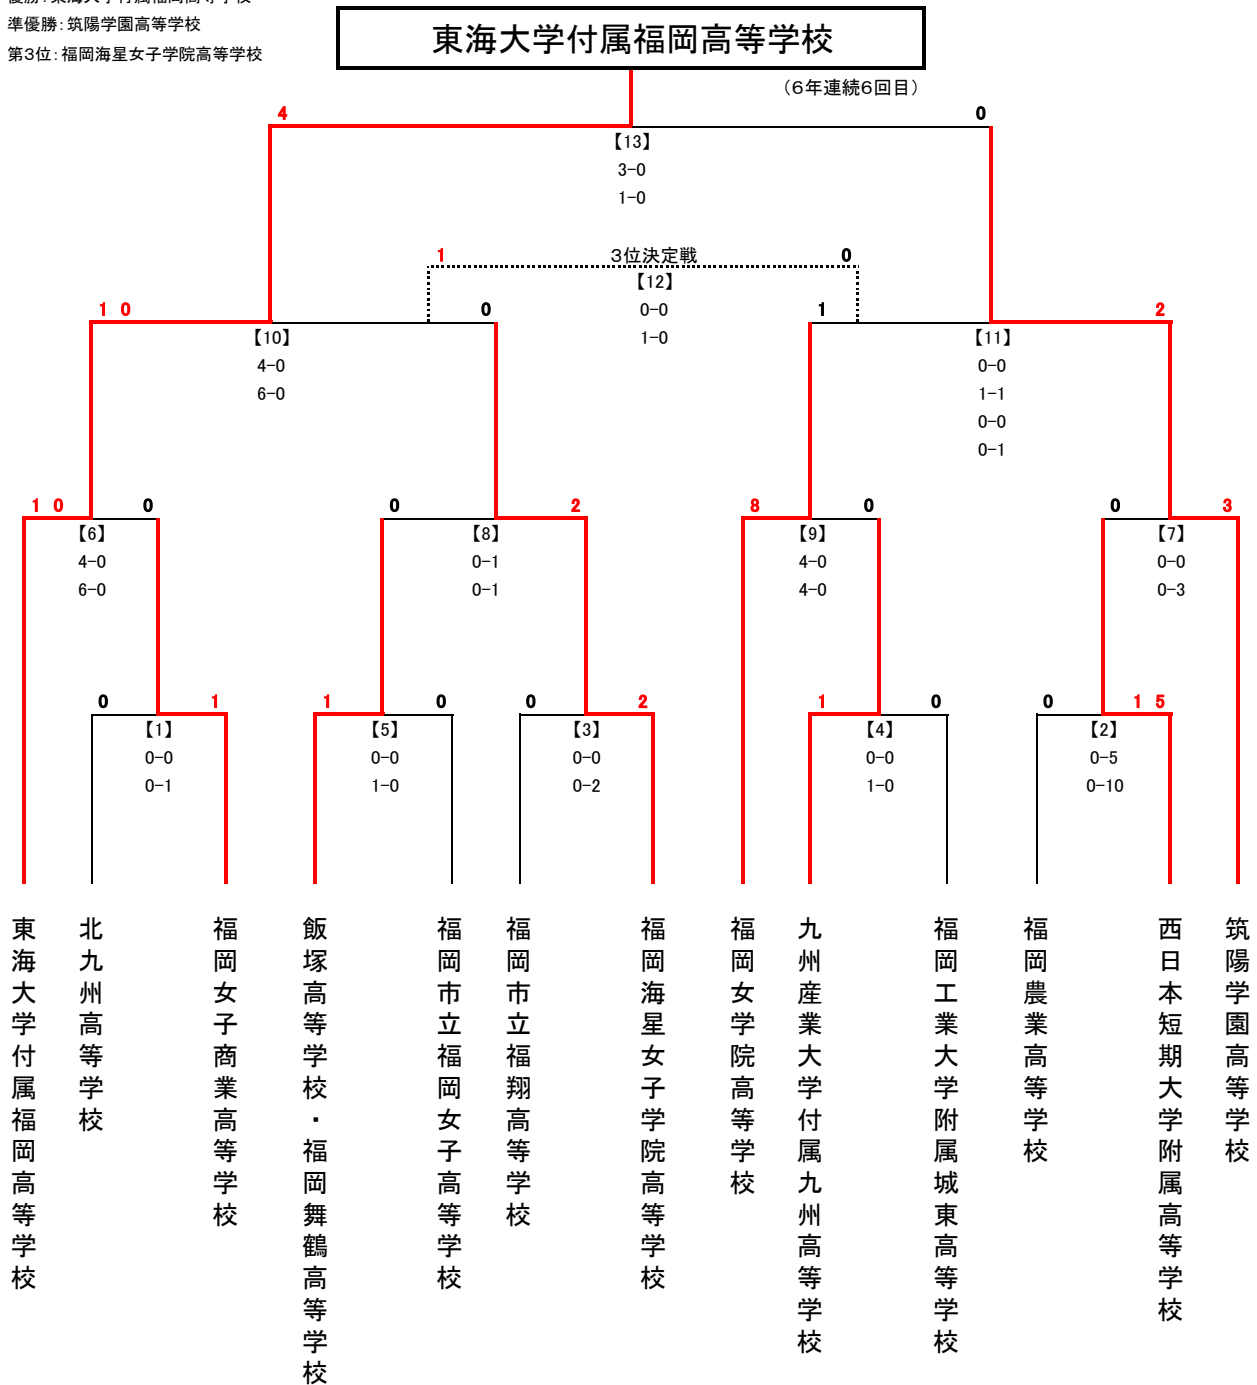

# 令和2年度 第25回福岡県高等学校女子サッカー選手権大会 結果

優勝: 東海大学付属福岡高等学校  
準優勝: 筑陽学園高等学校  
第3位: 福岡海星女子学院高等学校

試合	A: 福岡フットボールセンターC	B: 東海大学付属福岡高等学校	C: 福岡フットボールセンターA
会場	D: 福岡フットボールセンターB		