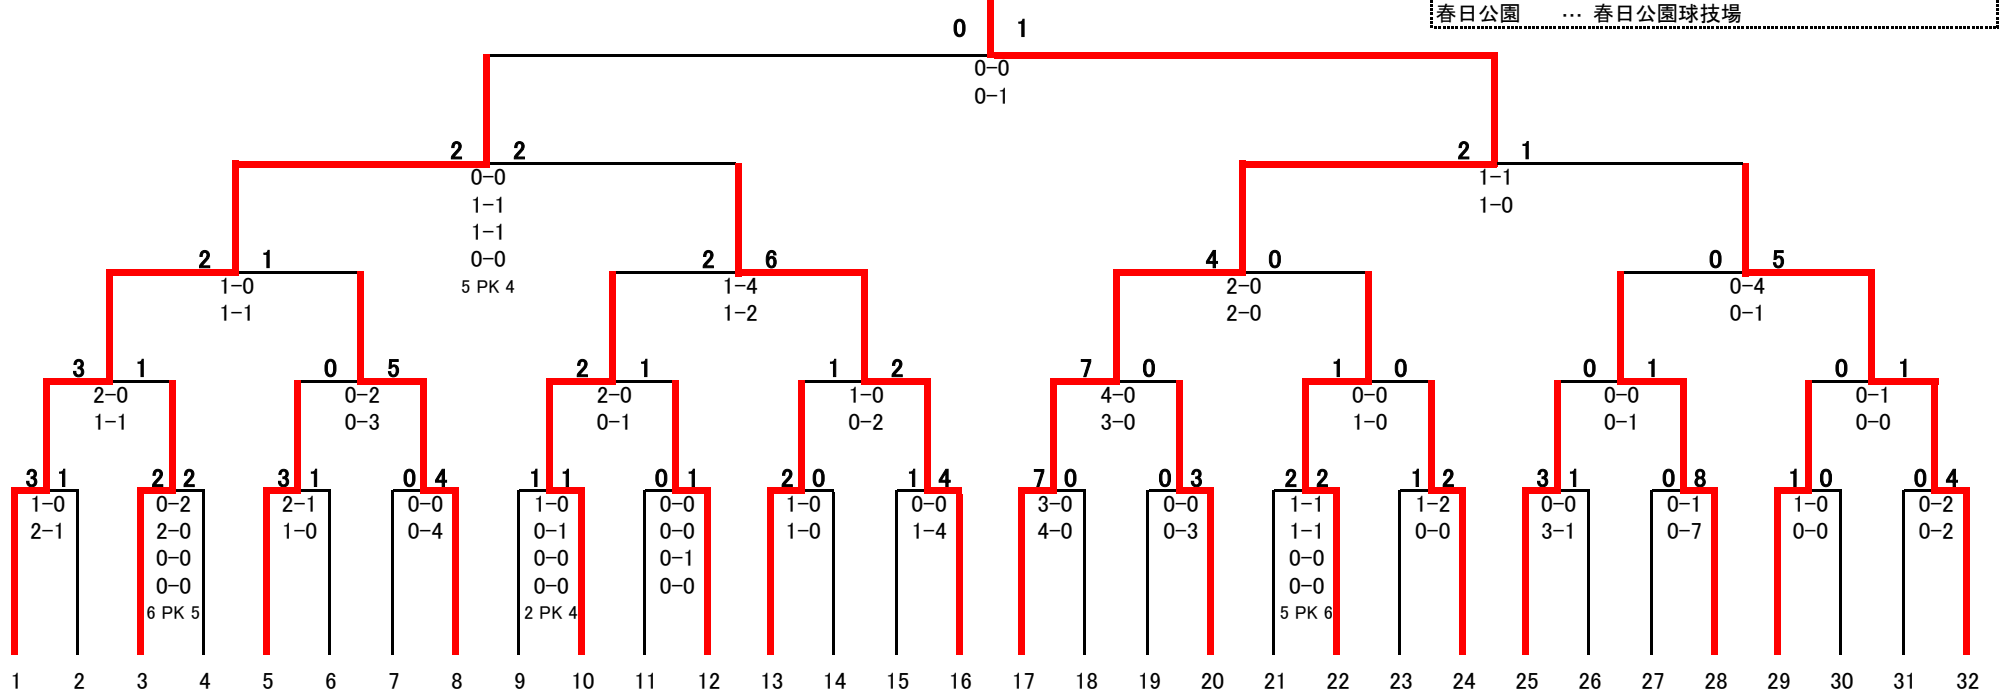

令和2年度 第99回全国高校サッカー選手権福岡大会 第二次予選【結果】

(2年ぶり21回目)
東福岡高等学校

- ベストスタ ... ベスト電器スタジアム
- 本城陸上 ... 本城陸上競技場
- 小郡市陸上 ... 小郡市陸上競技場
- 久留米陸上 ... 久留米総合スポーツセンター陸上競技場
- 春日公園 ... 春日公園球技場

九州国際大学付属	小倉東	三猪	近畿大学附属福岡	新宮	常磐	八幡工業	東海大学付属福岡	希望が丘	福岡翔	直方	柏陵	九州産業大学付属九州	福岡大学附属若葉	北筑	筑陽学園	東福岡	福岡講倫館	星琳	春日日	嘉穂東	誠修	福岡魁誠	高稜	筑紫台	福岡大学附属大濠	伝習館	筑紫園	豊国園	筑紫丘	北九州	飯塚
----------	-----	----	----------	----	----	------	----------	------	-----	----	----	------------	----------	----	------	-----	-------	----	-----	-----	----	------	----	-----	----------	-----	-----	-----	-----	-----	----