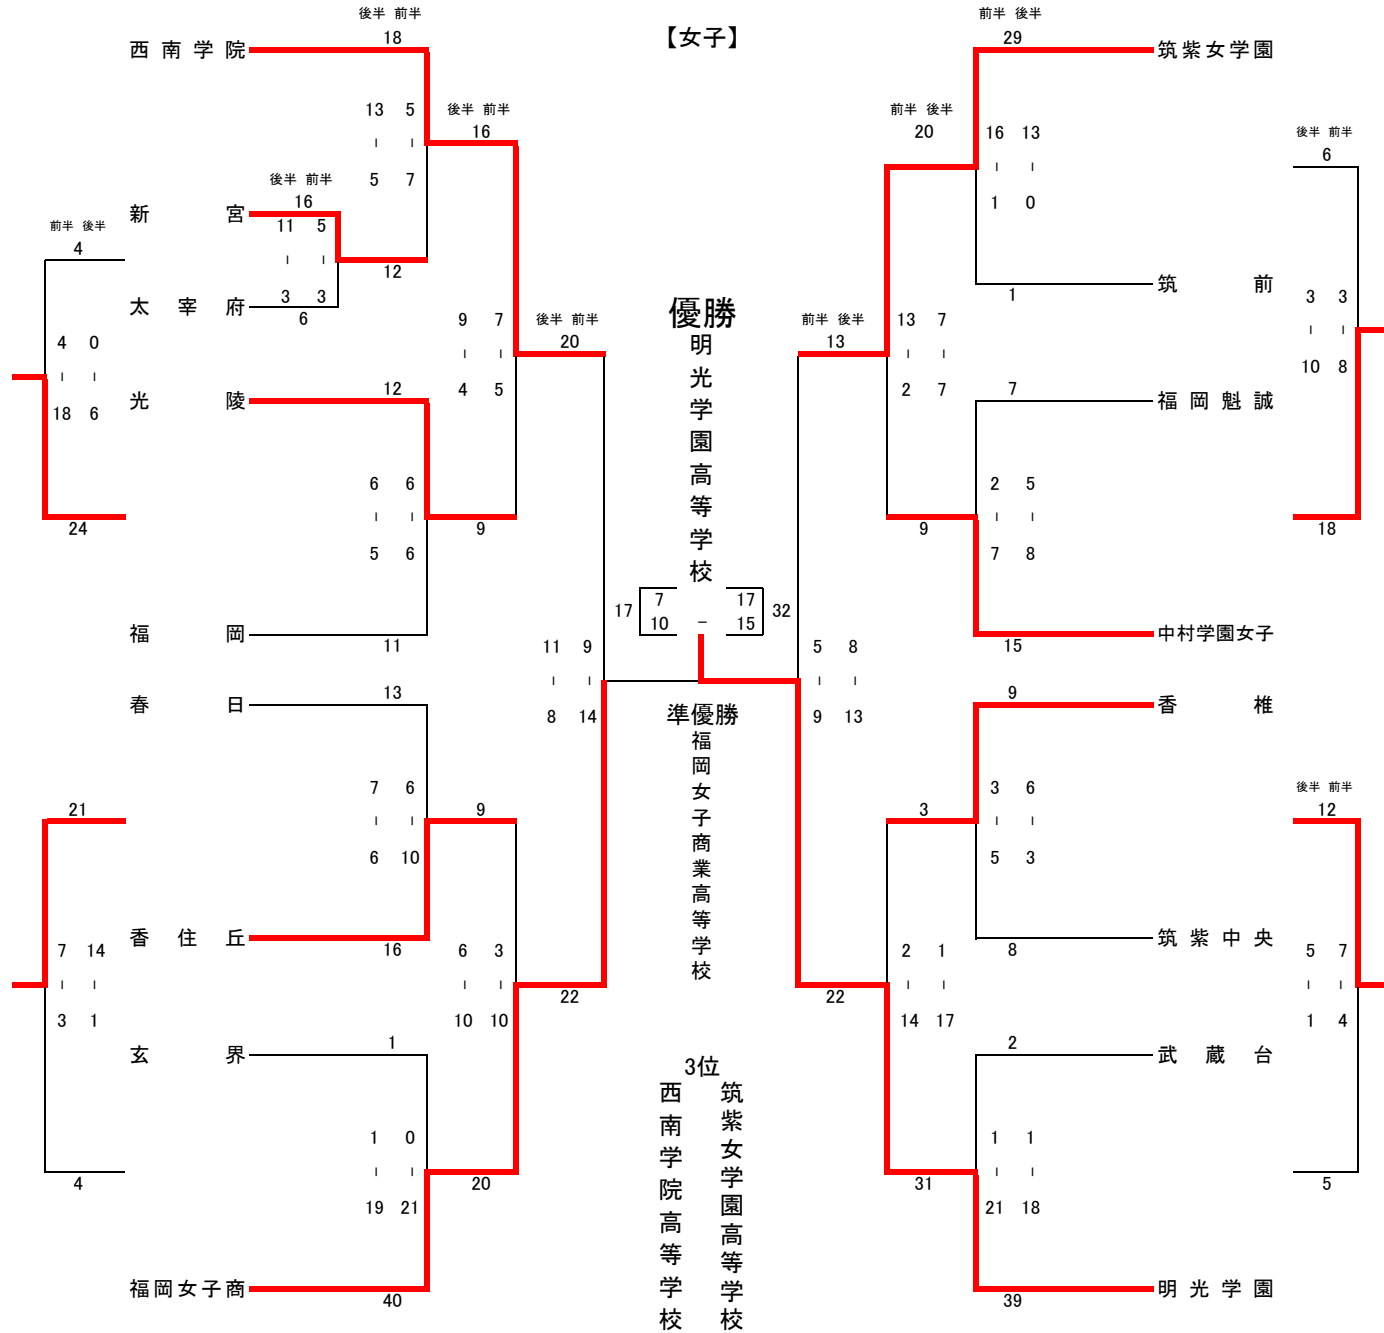

# 令和2年度 夏季福岡県高等学校ハンドボール競技大会

# 令和2年度 夏季福岡県高等学校ハンドボール競技大会

		女子の部	
1 回戦	新 宮 16	$\begin{bmatrix} 5 & - & 3 \\ 11 & - & 3 \end{bmatrix}$	6 太 宰 府
2 回戦	西 南 学 院 18	$\begin{bmatrix} 5 & - & 7 \\ 13 & - & 5 \end{bmatrix}$	12 新 宮 筑 紫 女 学 園 29
	光 陵 12	$\begin{bmatrix} 6 & - & 6 \\ 6 & - & 5 \end{bmatrix}$	11 福 岡 中 村 学 園 女 子 15
	香 住 丘 16	$\begin{bmatrix} 10 & - & 6 \\ 6 & - & 7 \end{bmatrix}$	13 春 日 香 椎 9
	福 岡 女 子 商 業 40	$\begin{bmatrix} 21 & - & 0 \\ 19 & - & 1 \end{bmatrix}$	1 玄 界 明 光 学 園 39
敗 者 戦	福 岡 24	$\begin{bmatrix} 18 & - & 4 \\ 6 & - & 0 \end{bmatrix}$	4 太 宰 府 福 岡 魁 誠 18
	春 日 21	$\begin{bmatrix} 7 & - & 3 \\ 14 & - & 1 \end{bmatrix}$	4 玄 界 筑 紫 中 央 12
準 々 決 勝	西 南 学 院 16	$\begin{bmatrix} 7 & - & 5 \\ 9 & - & 4 \end{bmatrix}$	9 光 陵 筑 紫 女 学 園 20
	福 岡 女 子 商 業 20	$\begin{bmatrix} 10 & - & 3 \\ 10 & - & 6 \end{bmatrix}$	9 香 住 丘 明 光 学 園 31
準 決	福 岡 女 子 商 業 22	$\begin{bmatrix} 14 & - & 9 \\ 8 & - & 11 \end{bmatrix}$	20 西 南 学 院 明 光 学 園 22
決 勝	明 光 学 園 32	$\begin{bmatrix} 17 & - & 7 \\ 15 & - & 10 \end{bmatrix}$	17 福 岡 女 子 商 業