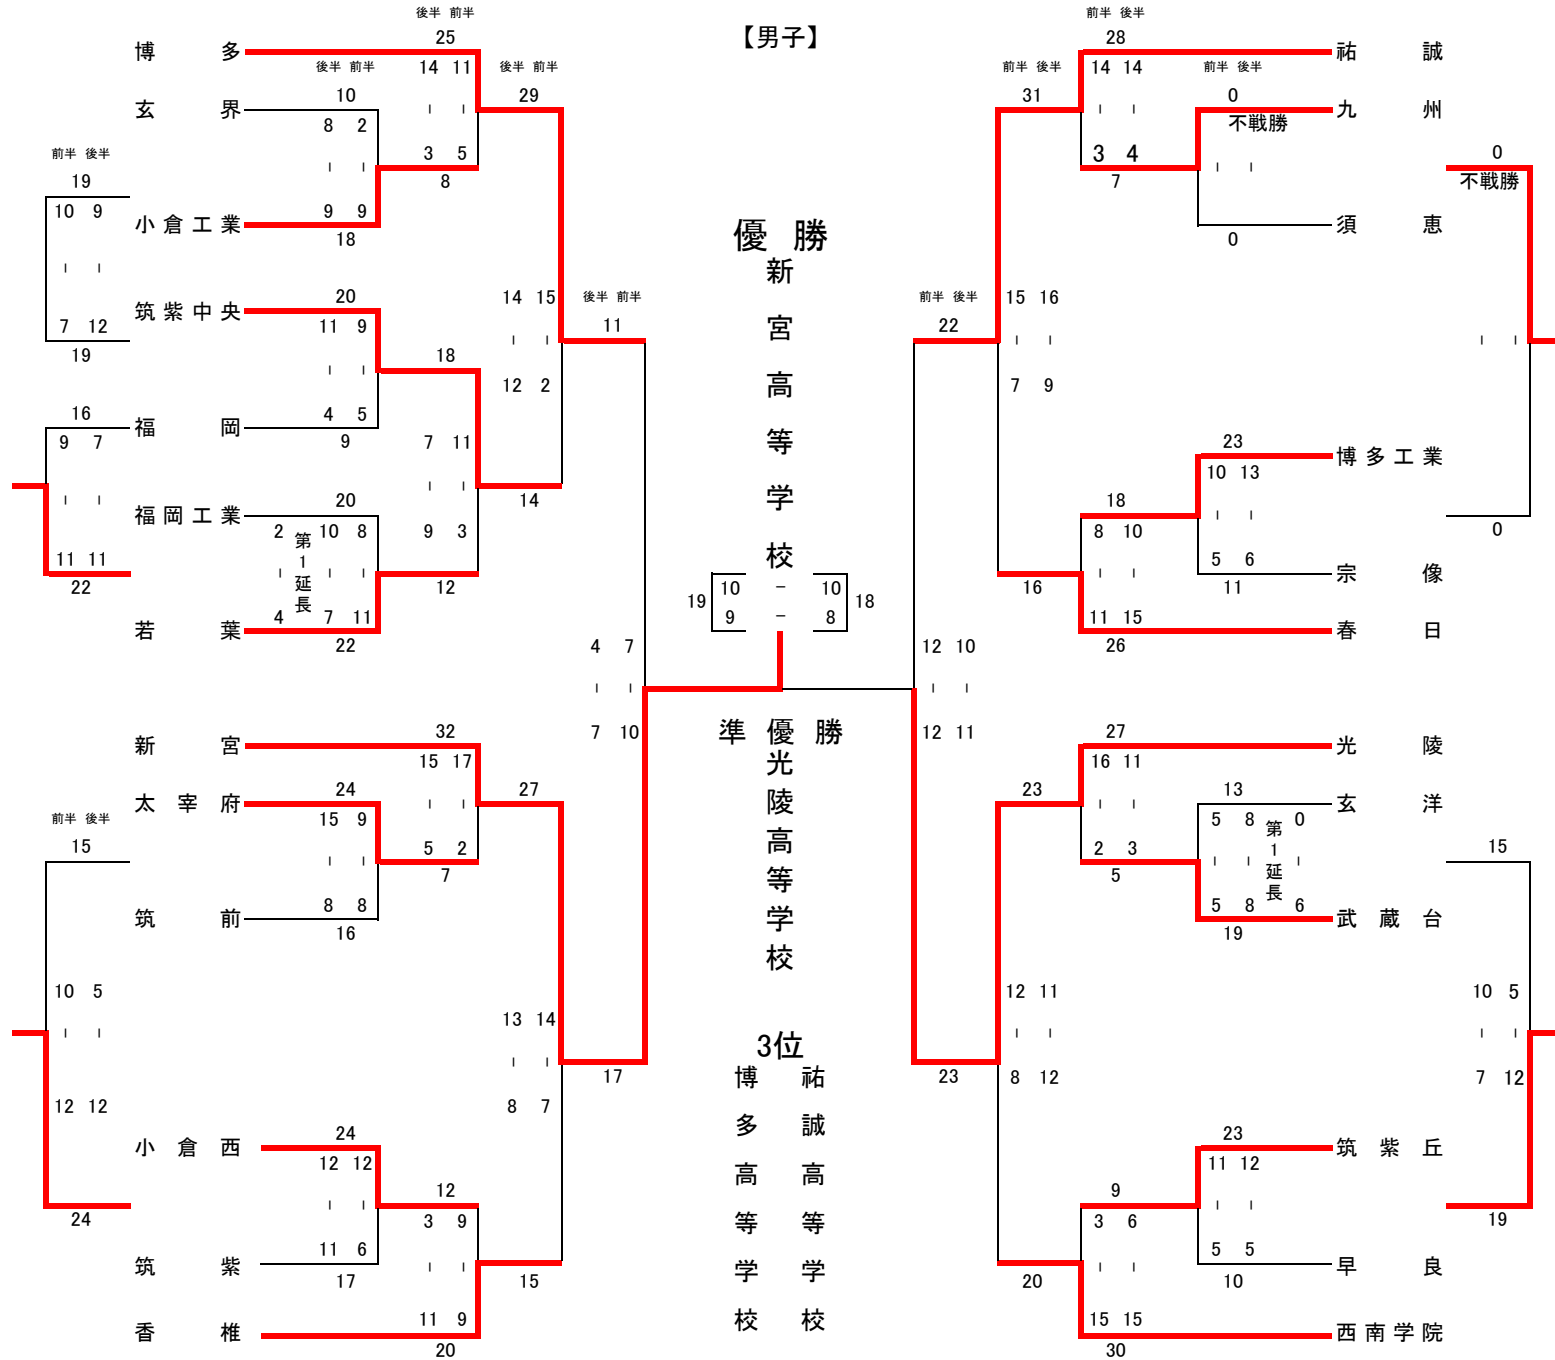

令和2年度 夏季福岡県高等学校ハンドボール競技大会

令和2年度 夏季福岡県高等学校ハンドボール競技大会

		男子の部				
1 回 戦	小倉工業 18	[9 - 2] [9 - 8]	10 玄 界	九州 0	[不戦勝]	0 須 恵
	筑紫中央 20	[9 - 5] [11 - 4]	9 福 岡	博多工業 23	[10 - 5] [13 - 6]	11 宗 像
	若 葉 22	[8 - 11] [10 - 7] 第1延長 [4 - 2]	20 福 岡 工 業	武 蔵 台 19	[5 - 5] [8 - 8] 第1延長 [6 - 0]	13 玄 洋
	太 宰 府 24	[9 - 8] [15 - 8]	16 筑 前	筑 紫 丘 23	[11 - 5] [12 - 5]	10 早 良
	小 倉 西 24	[12 - 6] [12 - 11]	17 筑 紫			
敗 者 戦	玄 界 19	[10 - 7] [9 - 12]	19 福 岡	宗 像 0	[不戦勝]	0 須 恵
	福 岡 工 業 22	[11 - 9] [11 - 7]	16 福 岡	早 良 19	[7 - 10] [12 - 5]	15 武 蔵 台
	筑 紫 24	[12 - 10] [12 - 5]	15 筑 前			
3 回 戦	博 多 25	[11 - 5] [14 - 3]	8 小 倉 工 業	祐 誠 28	[14 - 3] [14 - 4]	7 九 州
	筑 紫 中 央 18	[11 - 3] [7 - 9]	12 若 葉	春 日 26	[11 - 8] [15 - 10]	18 博 多 工 業
	新 宮 32	[17 - 2] [15 - 5]	7 太 宰 府	光 陵 27	[16 - 2] [11 - 3]	5 武 蔵 台
	香 椎 20	[9 - 9] [11 - 3]	12 小 倉 西	西 南 学 院 30	[15 - 3] [15 - 6]	9 筑 紫 丘
準 々 決 勝	博 多 29	[15 - 2] [14 - 12]	14 筑 紫 中 央	祐 誠 31	[15 - 7] [16 - 9]	16 春 日
	新 宮 27	[14 - 7] [13 - 8]	15 香 椎	光 陵 23	[12 - 8] [11 - 12]	20 西 南 学 院
準 決	新 宮 17	[10 - 7] [7 - 4]	11 博 多	光 陵 23	[12 - 12] [11 - 10]	22 祐 誠
決 勝	新 宮 19	[10 - 10] [9 - 8]	18 光 陵			

男 子

優勝 新宮高等学校
2位 光陵高等学校
3位 博多高等学校
3位 祐誠高等学校

女 子

優勝 明光学園高等学校
2位 福岡女子商業高等学校
3位 西南学院高等学校
3位 筑紫女学園高等学校

日 程 7月23日(木)・24日(金)照葉アリーナ
試合会場 7月25日(土)・26日(日)アクション福岡
8月1日(土)筑後広域公園体育館
8月2日(日)照葉アリーナ