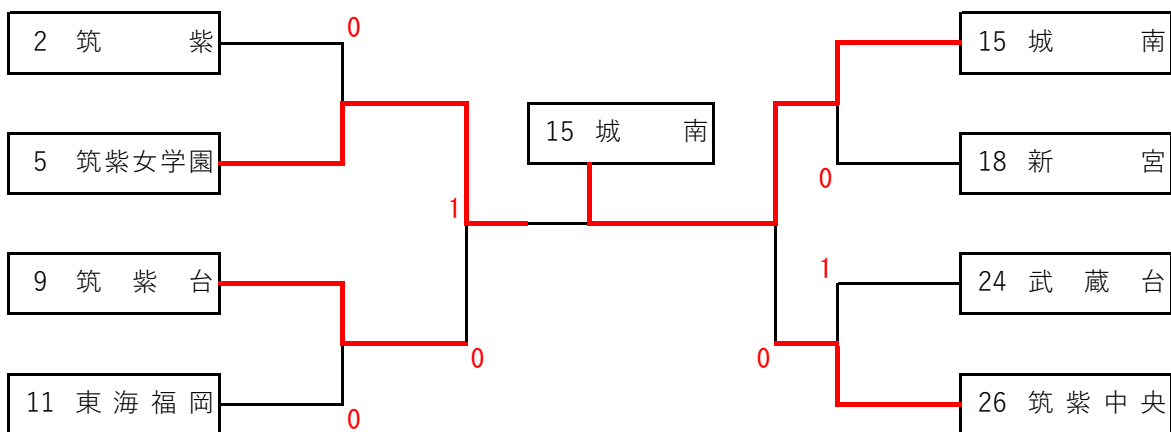

第3位決定戦

第5位～第8位決定戦

第7位・第8位決定戦

第9位決定戦