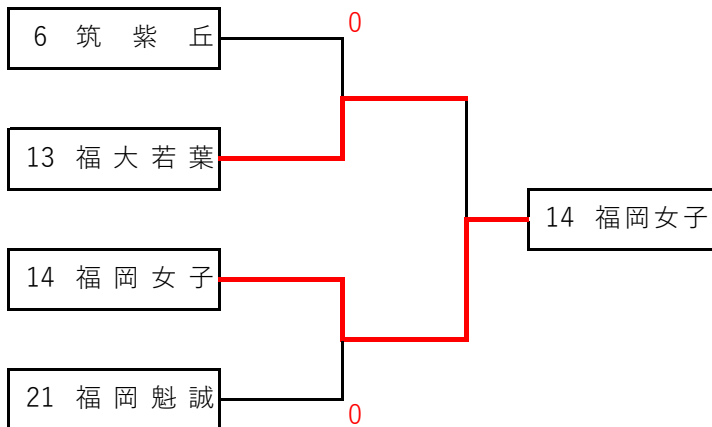

令和2年度福岡県高等学校ソフトテニス新人大会中部ブロック予選会

《個人の部》
順位

(1)	1	161	岡田 采華	中村
			山岡 衣織	
(2)	2	42	福島 はな	福岡女
			岩崎 菜生	
(3)	3	82	武藤 日菜	中村
			岩田 美和	
(4)	4	41	林 杏華	博多女
			大川 夕歌	
(5)	5	141	永野 来実	城南
			福井 美晴	
(6)	5	81	安藤 杏花	中村
			田中 瞳	
(7)	5	121	中尾 希凜	福翔
			石井 乃の葉	
(8)	5	1	丸目 萌	中村
			佐々木 夏	
(9)	9	142	田中 杏奈	博多女
			益田 あかり	
(10)	9	61	吉宗 海颯	城南
			竹田 葵	
(11)	9	92	江見 詩音	筑紫女
			相良 音羽	
(12)	9	31	岩見 愛乃	若葉
			塚本 暖彩	
(13)	9	122	岡部 百花	福岡女
			高島 萌夏	
(14)	9	71	那須 愛来	福翔
			工藤 怜佳	
(15)	9	102	谷口 颯香	博多女
			中山 怜歩	
(16)	9	12	島居 亜妃羽	福翔
			吉田 千夏	

順位

(17)	17	153	東 ちなつ	若葉
			松尾 優芽	
(18)	17	47	田中 杏果	新宮
			金田 千里	
(19)	17	91	高松 歩未	若葉
			岩根 野乃花	
(20)	17	36	板倉 優月	宗像
			三堀 未遥	
(21)	17	132	川畑 美結	福翔
			河野 楓花	
(22)	17	72	今泉 歩夢	博多女
			溝手 莉奈	
(23)	17	112	原 愛莉	福岡女
			永木 優麻	
(24)	17	6	田中 寧々	香椎
			伊藤 麗	
(25)	17	147	小西 彩加	修猷館
			田中 惠理	
(26)	17	53	西田 日和	城東
			秀島 星那	
(27)	17	101	川島 愛央	福岡女
			山口 乃亜	
(28)	17	22	荻野 夢那	西陵
			松田 実桜	
(29)	17	129	松本 陽奈	博多女
			徳田 歩莉	
(30)	17	62	山道 弓楓	魁誠
			須藤 瑠奈	
(31)	17	111	保坂 美海	西陵
			高島 瑞季	
(32)	17	17	友岡 愛弥	城東
			高木 美佑	

《団体の部》
順位

1	中村学園
2	福翔
3	博多女子
4	福岡西陵
5	福岡女子
6	福大若葉
7	福岡魁誠
8	筑紫丘
9	城南

令和2年度福岡県高等学校ソフトテニス新人大会中部ブロック予選会

令和2年 9月13日・22日
名島公園テニスコート

女子団体の部

第3位決定戦

第5位～第8位決定戦

第7位・第8位決定戦