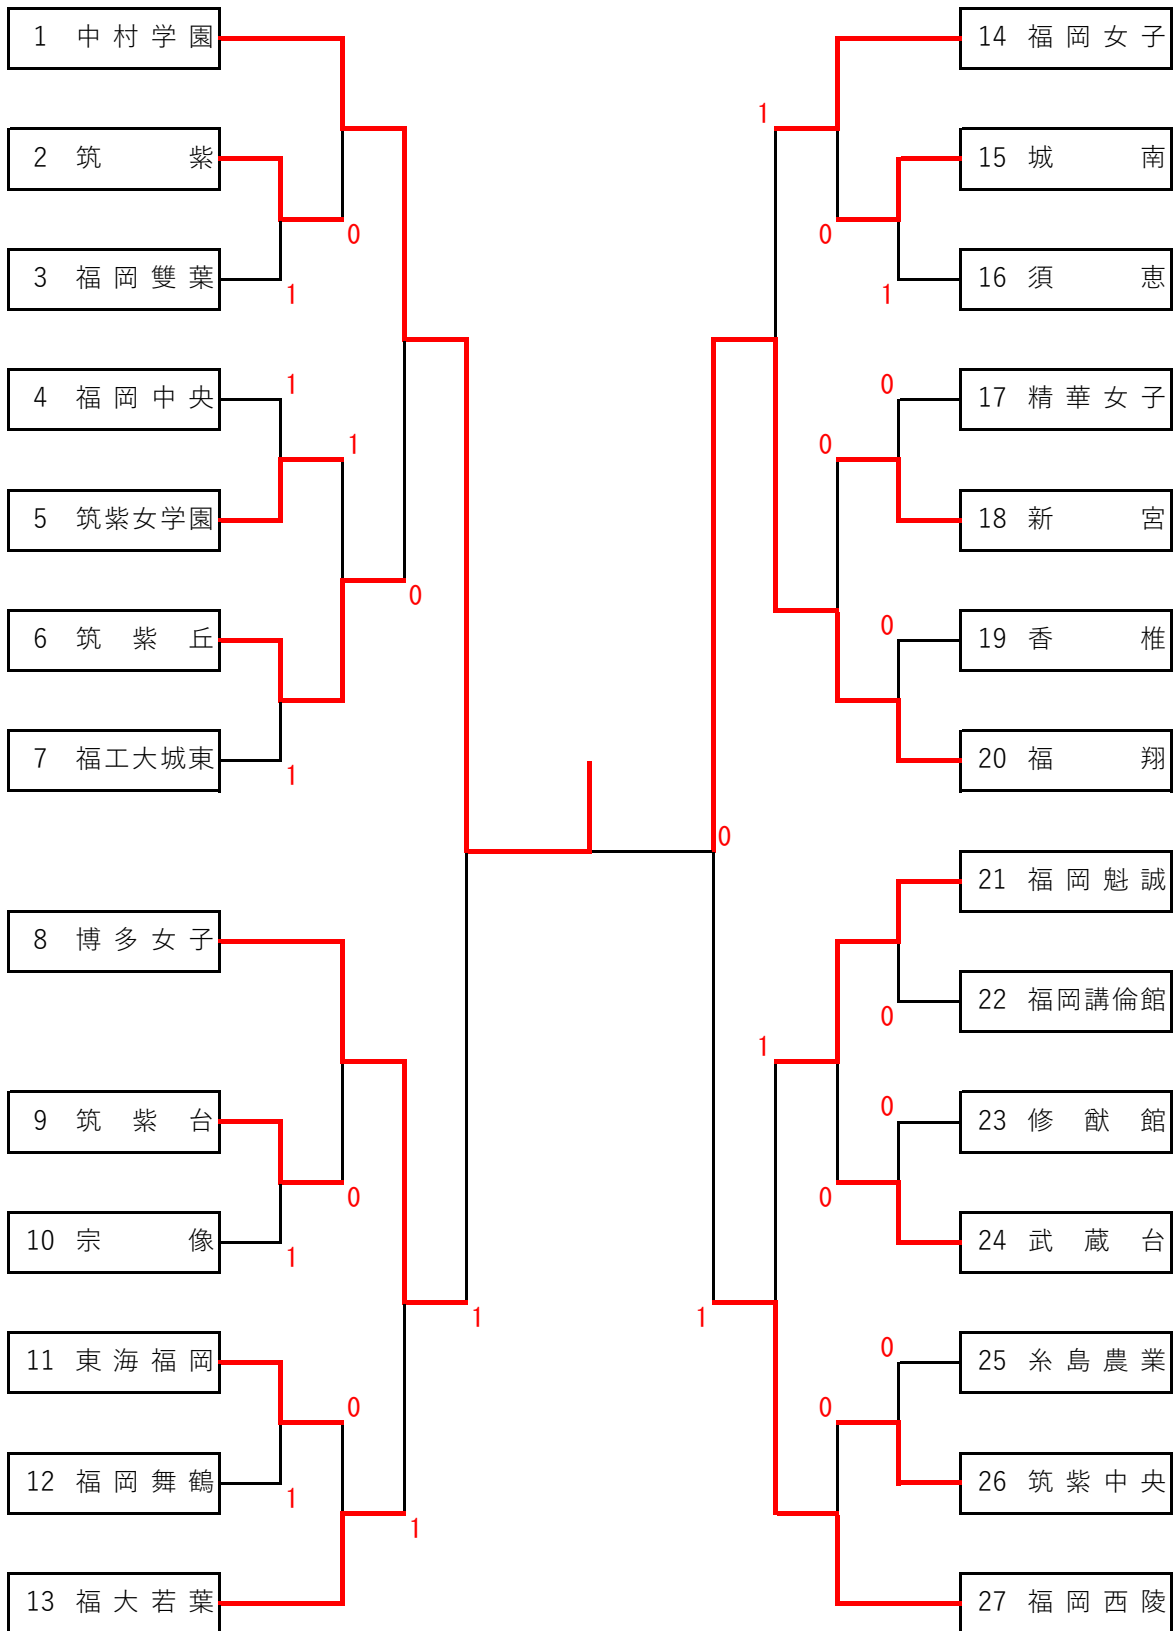

令和2年度福岡県高等学校ソフトテニス新人大会中部ブロック予選会

《個人の部》
順位

(1)	1	161	岡田 采華	中村
			山岡 衣織	
(2)	2	42	福島 はな	福岡女
			岩崎 菜生	
(3)	3	82	武藤 日菜	中村
			岩田 美和	
(4)	4	41	林 杏華	博多女
			大川 夕歌	
(5)	5	141	永野 来実	城南
			福井 美晴	
(6)	5	81	安藤 杏花	中村
			田中 瞳	
(7)	5	121	中尾 希凜	福翔
			石井 乃の葉	
(8)	5	1	丸目 萌	中村
			佐々木 夏	
(9)	9	142	田中 杏奈	博多女
			益田 あかり	
(10)	9	61	吉宗 海颯	城南
			竹田 葵	
(11)	9	92	江見 詩音	筑紫女
			相良 音羽	
(12)	9	31	岩見 愛乃	若葉
			塚本 暖彩	
(13)	9	122	岡部 百花	福岡女
			高島 萌夏	
(14)	9	71	那須 愛来	福翔
			工藤 怜佳	
(15)	9	102	谷口 颯香	博多女
			中山 怜歩	
(16)	9	12	島居 亜妃羽	福翔
			吉田 千夏	

順位

(17)	17	153	東 ちなつ	若葉
			松尾 優芽	
(18)	17	47	田中 杏果	新宮
			金田 千里	
(19)	17	91	高松 歩未	若葉
			岩根 野乃花	
(20)	17	36	板倉 優月	宗像
			三堀 未遥	
(21)	17	132	川畑 美結	福翔
			河野 楓花	
(22)	17	72	今泉 歩夢	博多女
			溝手 莉奈	
(23)	17	112	原 愛莉	福岡女
			永木 優麻	
(24)	17	6	田中 寧々	香椎
			伊藤 麗	
(25)	17	147	小西 彩加	修猷館
			田中 惠理	
(26)	17	53	西田 日和	城東
			秀島 星那	
(27)	17	101	川島 愛央	福岡女
			山口 乃亜	
(28)	17	22	荻野 夢那	西陵
			松田 実桜	
(29)	17	129	松本 陽奈	博多女
			徳田 歩莉	
(30)	17	62	山道 弓楓	魁誠
			須藤 瑠奈	
(31)	17	111	保坂 美海	西陵
			高島 瑞季	
(32)	17	17	友岡 愛弥	城東
			高木 美佑	

《団体の部》
順位

1	中村学園
2	福翔
3	博多女子
4	福岡西陵
5	福岡女子
6	福大若葉
7	福岡魁誠
8	筑紫丘
9	城南

令和2年度福岡県高等学校ソフトテニス新人大会中部ブロック予選会

令和2年 9月13日・22日
名島公園テニスコート

女子団体の部

第3位決定戦

第5位～第8位決定戦

第7位・第8位決定戦