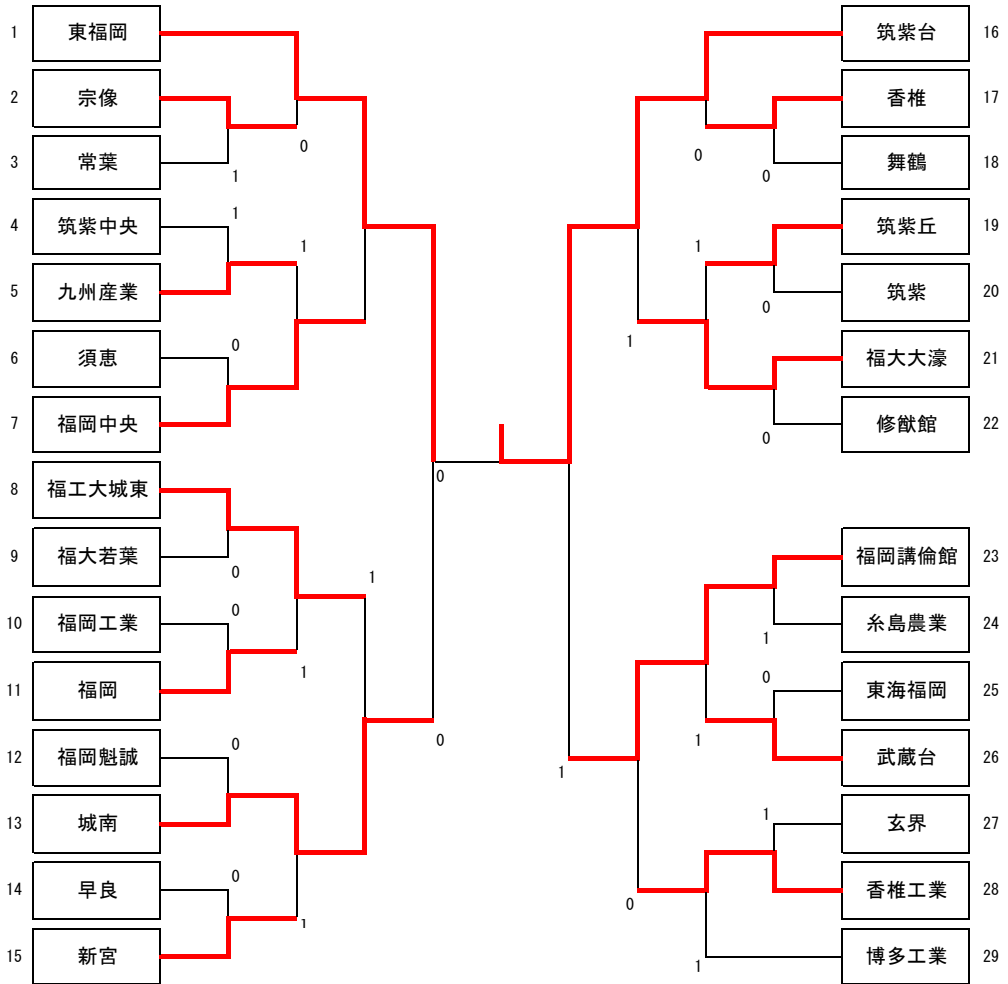

令和2年度福岡県高等学校ソフトテニス新人大会 中部ブロック予選会

《男子個人の部》

		順位		
(1)	1	榎 大成	東福岡	
		塩見 航大		
(2)	2	表 倅太郎	東福岡	
		野口 颯太		
(3)	3	田中 智	筑紫台	
		藤野 竜司		
(4)	4	木村 康誠	筑紫台	
		塩田 蒼天		
(5)	5	柳田 旅人	宗像	
		森 圭吾		
(6)	5	井上 雄太	筑紫丘	
		後藤 旦		
(7)	5	荒金 拳史郎	城南	
		井上 拓海		
(8)	5	内野 雄介	筑紫丘	
		吉開 涼真		
(9)	9	吉村 叶夢	筑紫台	
		西山 大輝		
(10)	9	梅澤 知志	城南	
		小野山 慶樹		
(11)	9	中川 優凜	東福岡	
		松本 将悟		
(12)	9	井上 惣達	大濠	
		柴田 一輝		
(13)	9	荒木 悠利	福岡工	
		愛甲 景理		
(14)	9	田中 秀	筑紫台	
		平川 空史朗		
(15)	9	池田 亘佑	福岡工	
		濱田 晴		
(16)	9	永田 将斗	香椎	
		金城 天晴		

《団体の部》

		順位	
1		筑紫台	
2		東福岡	
3		城南	
4		福岡講倫館	
5		福大大濠	
6		福工大城東	
7		福岡中央	
8		香椎工業	

令和2年度 福岡県高等学校ソフトテニス新人大会中部ブロック予選会

令和2年 9月13日

今津運動公園

男子団体の部

3位決定戦

5,6位決定戦