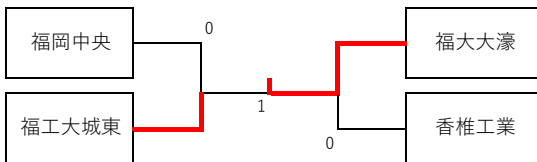

《団体の部》

		順位	
1		筑紫台	
2		東福岡	
3		城南	
4		福岡講倫館	
5		福大大濠	
6		福工大城東	
7		福岡中央	
8		香椎工業	

令和2年度 福岡県高等学校ソフトテニス新人大会中部ブロック予選会

令和2年 9月13日

今津運動公園

男子団体の部

3位決定戦

5,6位決定戦