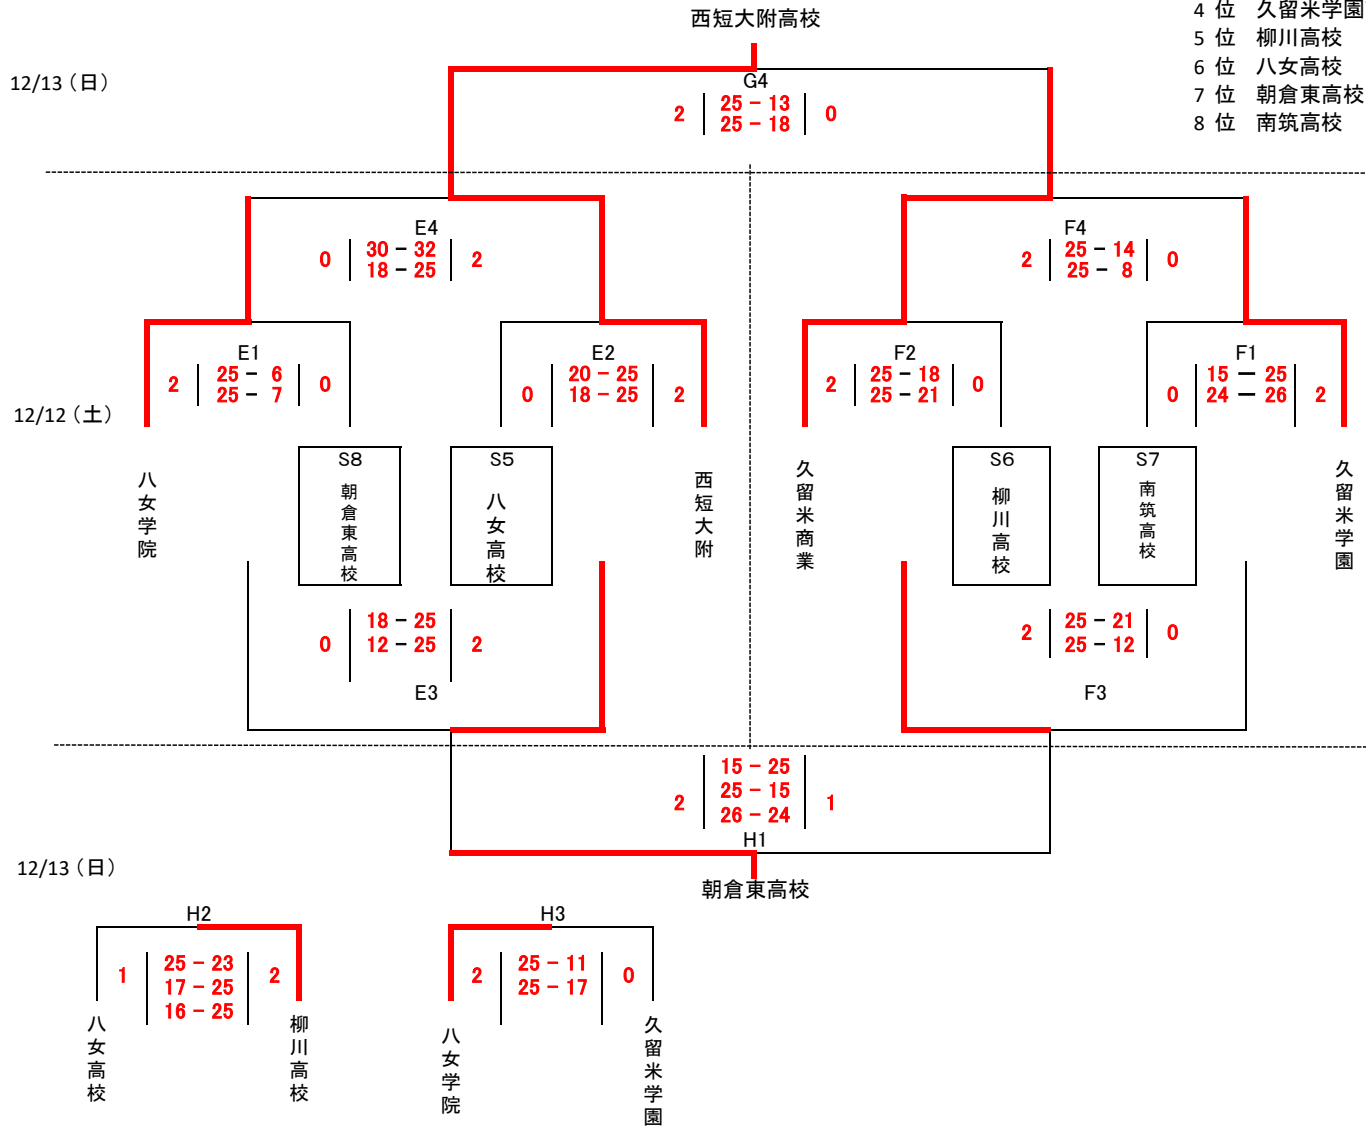

令和2年度福岡県高等学校バレーボール新人大会南部ブロック予選会(女子の部)

決勝トーナメントの部

期日:令和2年12月12日(土) 会場:福岡県立大牟田北高等学校(E)・久留米市立久留米商業高等学校(F)
 :令和2年12月13日(日) 会場:大牟田市民体育館(H)

※下記の表記時刻は、プロトコール時刻となります。また、来場時刻はプロトコール時刻の1時間前とする。
 ※審判について 第1試合の補助役員は、第2試合目のチームより4名ずつ出す。以後は負けチームより出す。

- 優勝 西短大附高校
- 準優勝 久留米商業高校
- 3位 八女学院高校
- 4位 久留米学園高校
- 5位 柳川高校
- 6位 八女高校
- 7位 朝倉東高校
- 8位 南筑高校

令和2年度福岡県高等学校バレーボール新人大会南部ブロック予選会

女子の部

開催期日：令和2年12月5日(土) 会場：福岡県立大牟田北高等学校 (D) 福岡県ありあけ新世高等学校 (B) 福岡県立大川樟風高等学校 (A) 福岡県立三潁高等学校 (C)

※下記の表記時刻は、プロトコール時刻となります。また、来場時刻はプロトコール時刻の1時間前とする。

※審判割について 1試合目のみ3試合目のチームが行う。(各チーム4名の補助役員を出すこと。) 但し、C・Dパートについては、2試合目のチームが行う。

以後は負けチームより出してください。