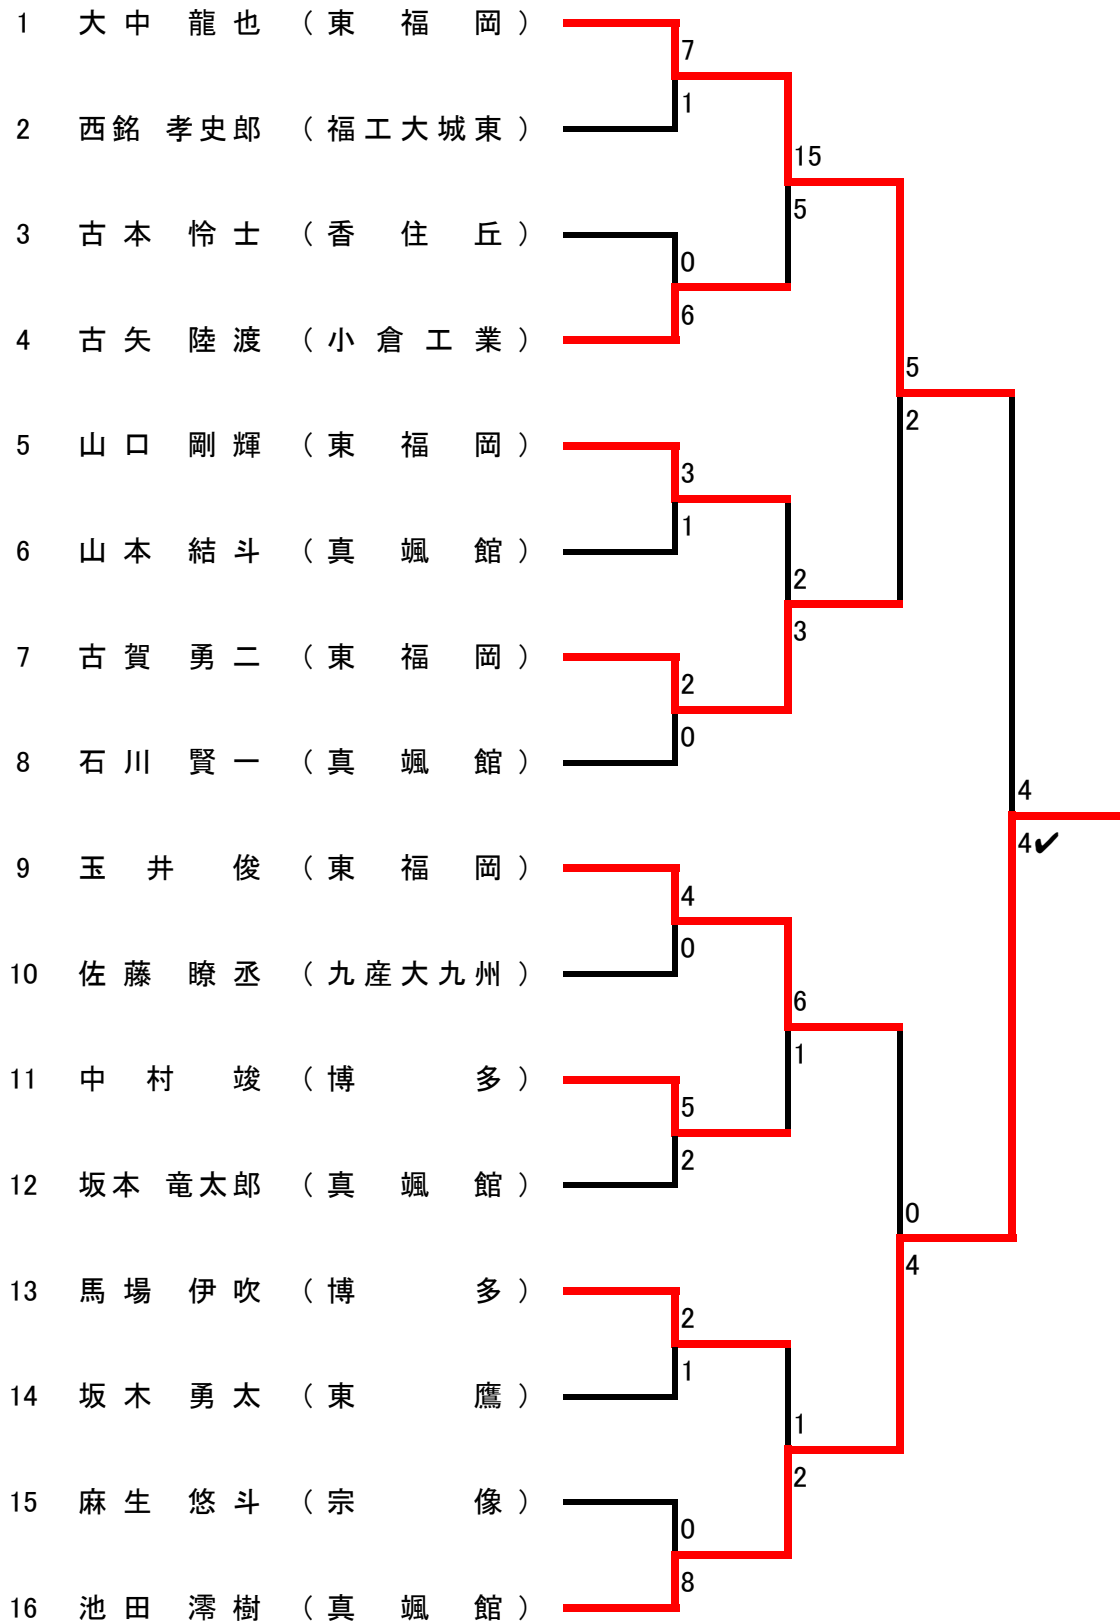

令和元年度 福岡県高等学校総合体育大会空手道選手権大会

<期 日> 令和元年5月25日・26日
 <会 場> 篠栗町合併50周年記念体育館

男子団体組手	
順位	学校名
1	真 颯 館 高校
2	東 福 岡 高校
3	博 多 高校
4	小 倉 工 業 高校
5	福 工 大 城 東 高校
6	香 住 丘 高校
7	久 留 米 商 業 高校
8	九 産 大 九 州 高校

女子団体組手	
順位	学校名
1	博 多 高校
2	筑 紫 女 学 園 高校
3	九 産 大 九 州 高校
4	真 颯 館 高校
5	宗 像 高校
6	久 留 米 商 業 高校
7	小 倉 工 業 高校
8	福 工 大 城 東 高校

男子個人組手		
順位	氏 名	学校名
1	池田 滯樹	真颯館
2	大中 龍也	東福岡
3	玉井 俊	東福岡
4	古賀 勇二	東福岡
5	馬場 伊吹	博多
6	古矢 陸渡	小倉工業
7	中村 竣	博多
8	山口 剛輝	東福岡

女子個人組手		
順位	氏 名	学校名
1	串間 友海	博多
2	明吉 真未子	筑紫女学園
3	佐藤 水晶	筑紫女学園
4	角川 瑞稀	博多
5	石田 美結	九産大九州
6	西村 優美	筑紫女学園
7	森田 彩日	真颯館
8	栗林 真那	真颯館

【インターハイ出場(沖縄県)】団体組手:優勝1校
 【全九州大会出場(福岡県)】団体組手:上位2校

個人形:上位2名 個人組手:上位2名
 個人形:ベスト4 個人組手:ベスト8

《男子団体組手》

《女子団体組手》

《男子個人組手》

《女子個人組手》

《男子個人形》

1	太田 那津樹	(東 福 岡)	セーパイ	5	
2	中村 直輝	(早 良)	セーパイ	0	セーパイ
3	木原 恭助	(博 多)	セイエンチン	3	0 セイエンチン
4	宇都宮 正大	(北九州高専)	カンクウダイ	2	クルルンファ 5
5	荒木 千皓	(久留米商業)	セイエンチン	2	0 クーシャンクー
6	古矢 陸渡	(小倉工業)	ジオン	3	ジオン 0
7	田中 暉琉	(伝習館)	カンクウダイ	1	5 チントウ
8	堺 勇晴	(真颯館)	チントウ	4	スーパーリンペイ 5
9	末松 悟旺	(東 福 岡)	セーパイ	5	0 スーパーリンペイ
10	田中 翔琉	(明 善)	カンクウダイ	0	セーパイ 5
11	西銘 孝史郎	(福工大城東)	カンクウダイ	0	0 カンクウダイ
12	宮原 健太	(小倉工業)	カンクウダイ	5	クルルンファ 4
13	松坂 麟太郎	(久留米商業)	パスサイド	2	1 カンクウショウ
14	宇都宮 大珠	(北九州高専)	カンクウダイ	3	カンクウダイ 3
15	樋口 海飛	(九産大九州)	セーパイ	1	2 ジオン
16	池田 滯樹	(真颯館)	ジオン	4	