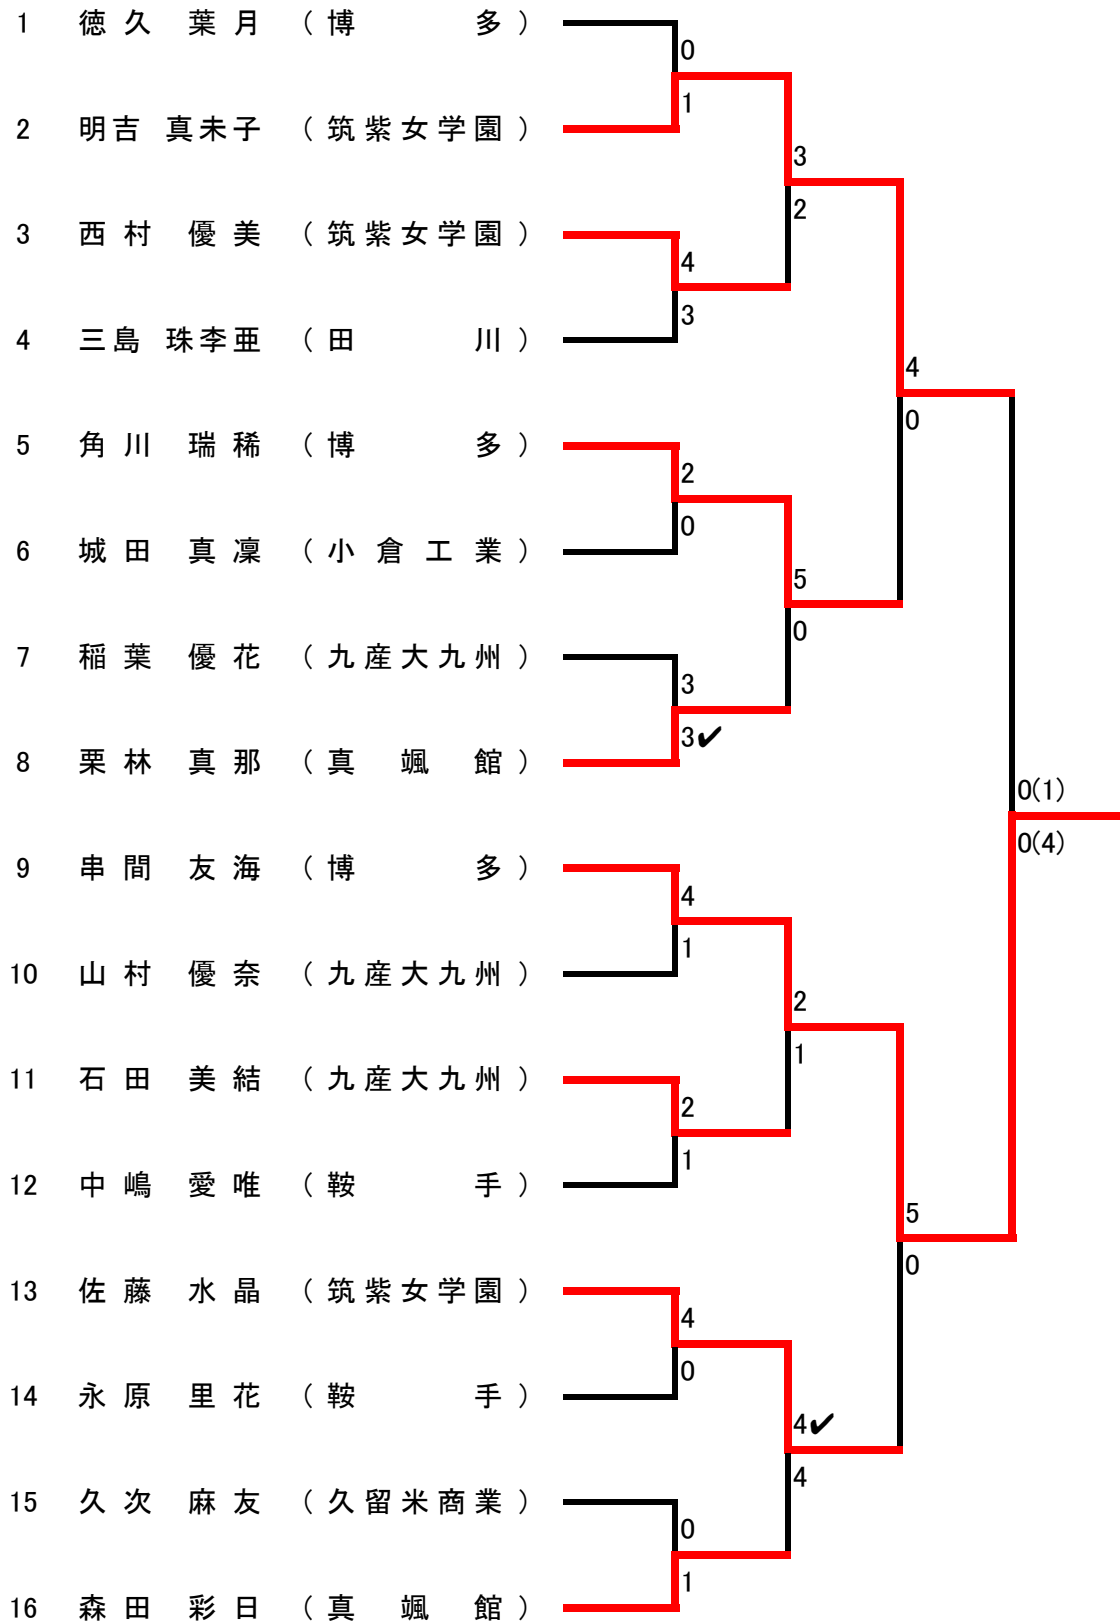

令和元年度 福岡県高等学校総合体育大会空手道選手権大会

<期 日> 令和元年5月25日・26日
 <会 場> 篠栗町合併50周年記念体育館

男子団体組手	
順位	学校名
1	真 颯 館 高校
2	東 福 岡 高校
3	博 多 高校
4	小 倉 工 業 高校
5	福 工 大 城 東 高校
6	香 住 丘 高校
7	久 留 米 商 業 高校
8	九 産 大 九 州 高校

女子団体組手	
順位	学校名
1	博 多 高校
2	筑 紫 女 学 園 高校
3	九 産 大 九 州 高校
4	真 颯 館 高校
5	宗 像 高校
6	久 留 米 商 業 高校
7	小 倉 工 業 高校
8	福 工 大 城 東 高校

男子個人組手		
順位	氏 名	学校名
1	池田 滯樹	真颯館
2	大中 龍也	東福岡
3	玉井 俊	東福岡
4	古賀 勇二	東福岡
5	馬場 伊吹	博多
6	古矢 陸渡	小倉工業
7	中村 竣	博多
8	山口 剛輝	東福岡

女子個人組手		
順位	氏 名	学校名
1	串間 友海	博多
2	明吉 真未子	筑紫女学園
3	佐藤 水晶	筑紫女学園
4	角川 瑞稀	博多
5	石田 美結	九産大九州
6	西村 優美	筑紫女学園
7	森田 彩日	真颯館
8	栗林 真那	真颯館

【インターハイ出場(沖縄県)】団体組手:優勝1校
 【全九州大会出場(福岡県)】団体組手:上位2校

個人形:上位2名 個人組手:上位2名
 個人形:ベスト4 個人組手:ベスト8

《男子団体組手》

《女子団体組手》

《男子個人組手》

《女子個人組手》

《男子個人形》

1	太田 那津樹	(東 福 岡)	セーパイ	5	
2	中村 直輝	(早 良)	セーパイ	0	セーパイ
3	木原 恭助	(博 多)	セイエンチン	3	0 セイエンチン
4	宇都宮 正大	(北九州高専)	カンクウダイ	2	クルルンファ 5
5	荒木 千皓	(久留米商業)	セイエンチン	2	0 クーシャンクー
6	古矢 陸渡	(小倉工業)	ジオン	3	ジオン 0
7	田中 暉琉	(伝習館)	カンクウダイ	1	5 チントウ
8	堺 勇晴	(真颯館)	チントウ	4	スーパーリンペイ 5
9	末松 悟旺	(東 福 岡)	セーパイ	5	0 スーパーリンペイ
10	田中 翔琉	(明 善)	カンクウダイ	0	セーパイ 5
11	西銘 孝史郎	(福工大城東)	カンクウダイ	0	0 カンクウダイ
12	宮原 健太	(小倉工業)	カンクウダイ	5	クルルンファ 4
13	松坂 麟太郎	(久留米商業)	パスサイド	2	1 カンクウショウ
14	宇都宮 大珠	(北九州高専)	カンクウダイ	3	カンクウダイ 3
15	樋口 海飛	(九産大九州)	セーパイ	1	2 ジオン
16	池田 滯樹	(真颯館)	ジオン	4	