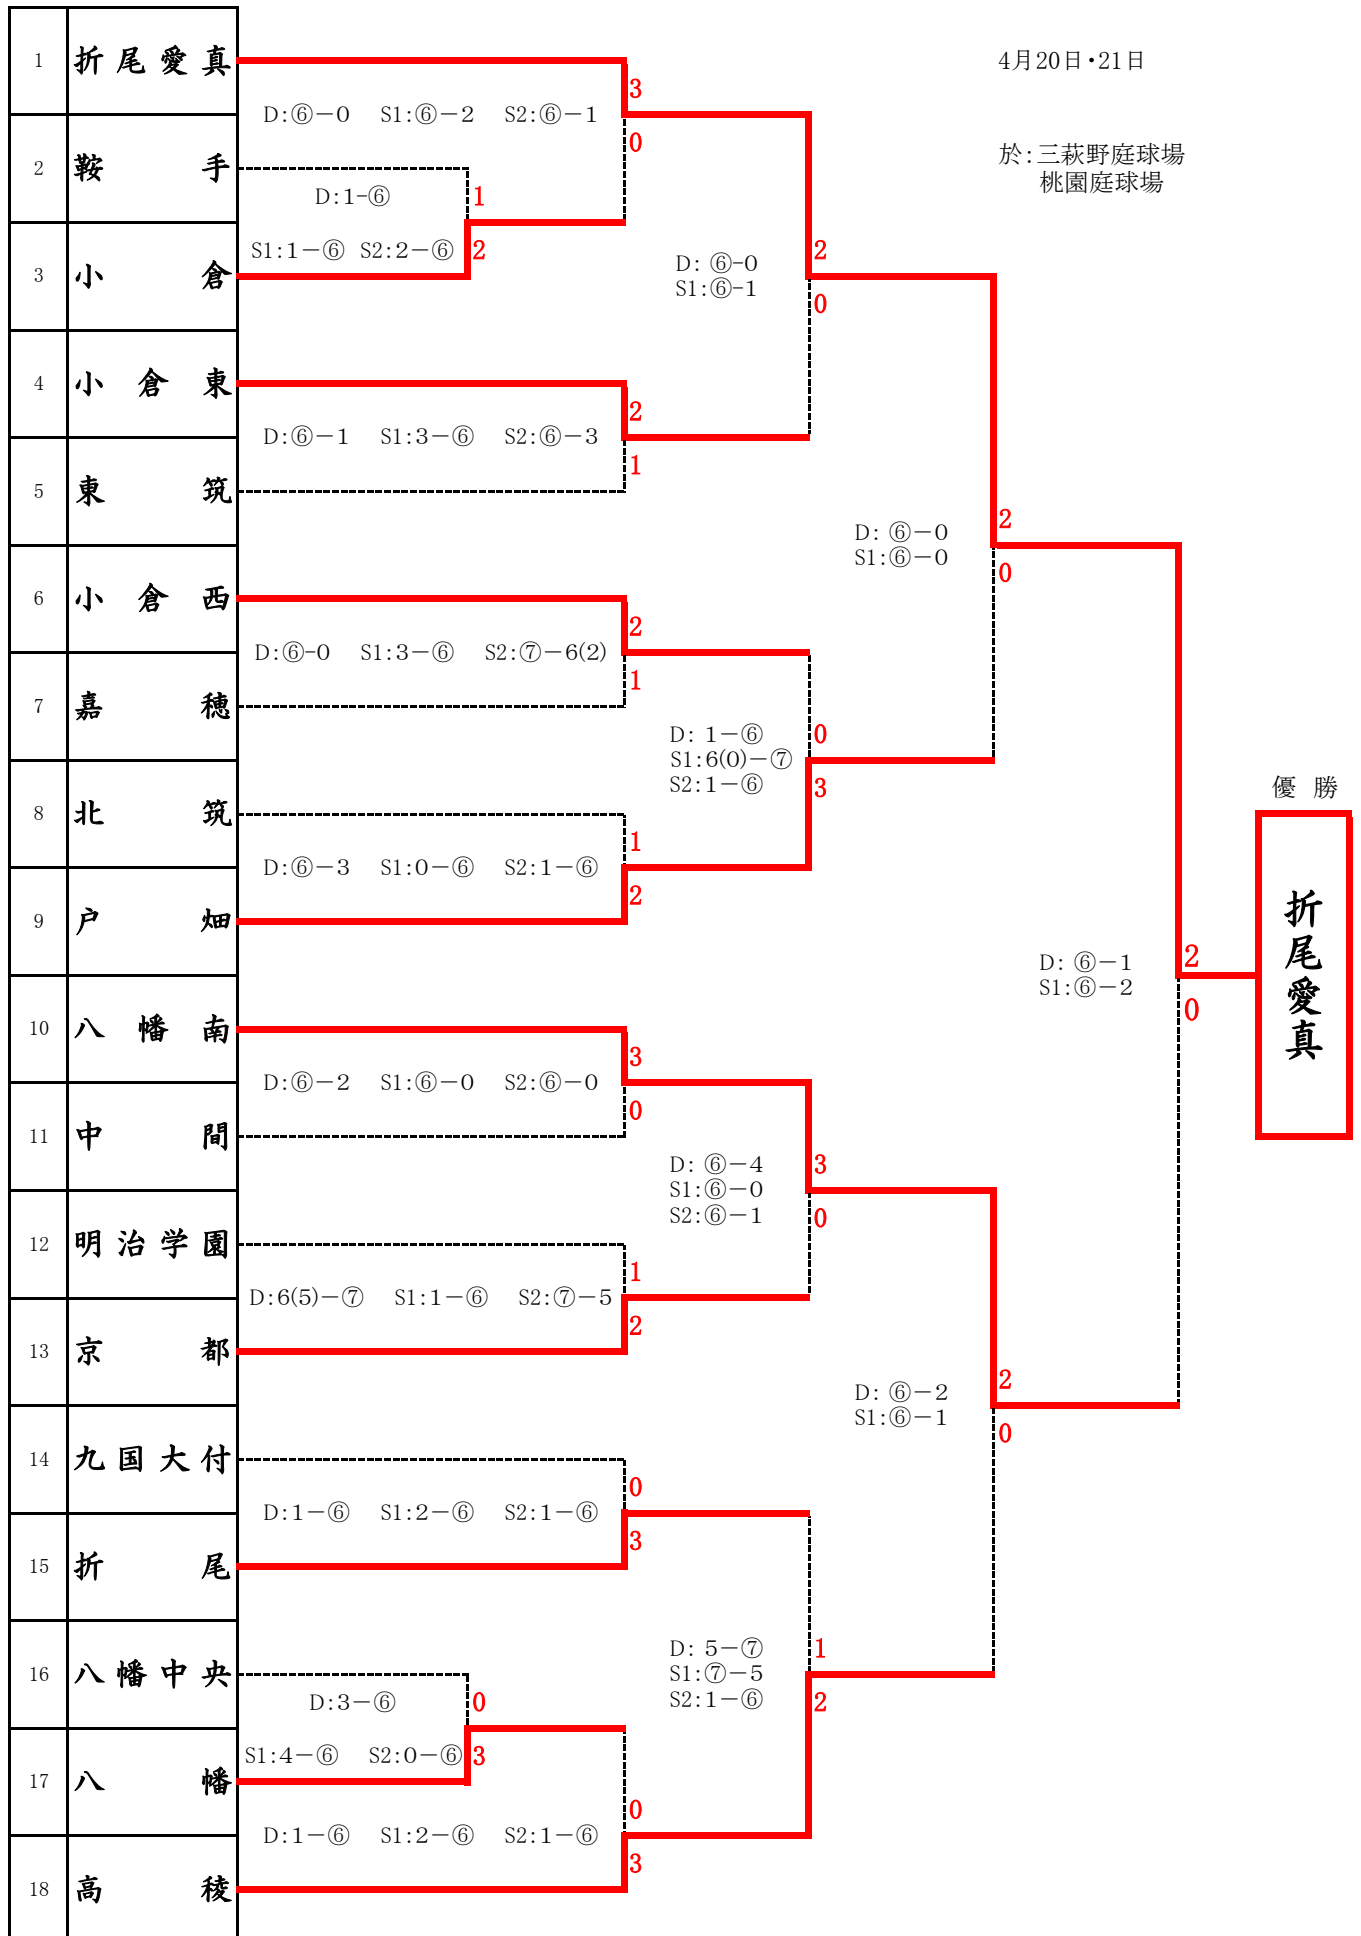

2019 福岡県高等学校テニス大会北部・筑豊ブロック予選会

<女子団体戦>

<順位決定戦>

3位決定戦

戸畑	-----	1	高 稜
高稜	-----	2	

D:4-⑥ S1:⑦-5 S2:2-⑥

5位決定戦

小倉東	-----	2	折 尾
小倉西	-----	1	
京都	-----	2	
折尾	-----	0	

D:1-⑥ S1:3-⑥ S2:1-1(打切)

7位決定戦

小倉西	-----	2	京 都
京都	-----	0	

D:⑥-2 S1:1-⑥ S2:2-⑥

女子団体順位	
優勝	折尾愛真高校
準優勝	八幡南高校
3位	高稜高校
4位	戸畑高校
5位	折尾高校
6位	小倉東高校
7位	京都高校
8位	小倉西高校

※以上のうち、上位6校県大会出場

2019 福岡県高等学校テニス大会 北部・筑豊ブロック予選会 <女子シングルス No. 1>