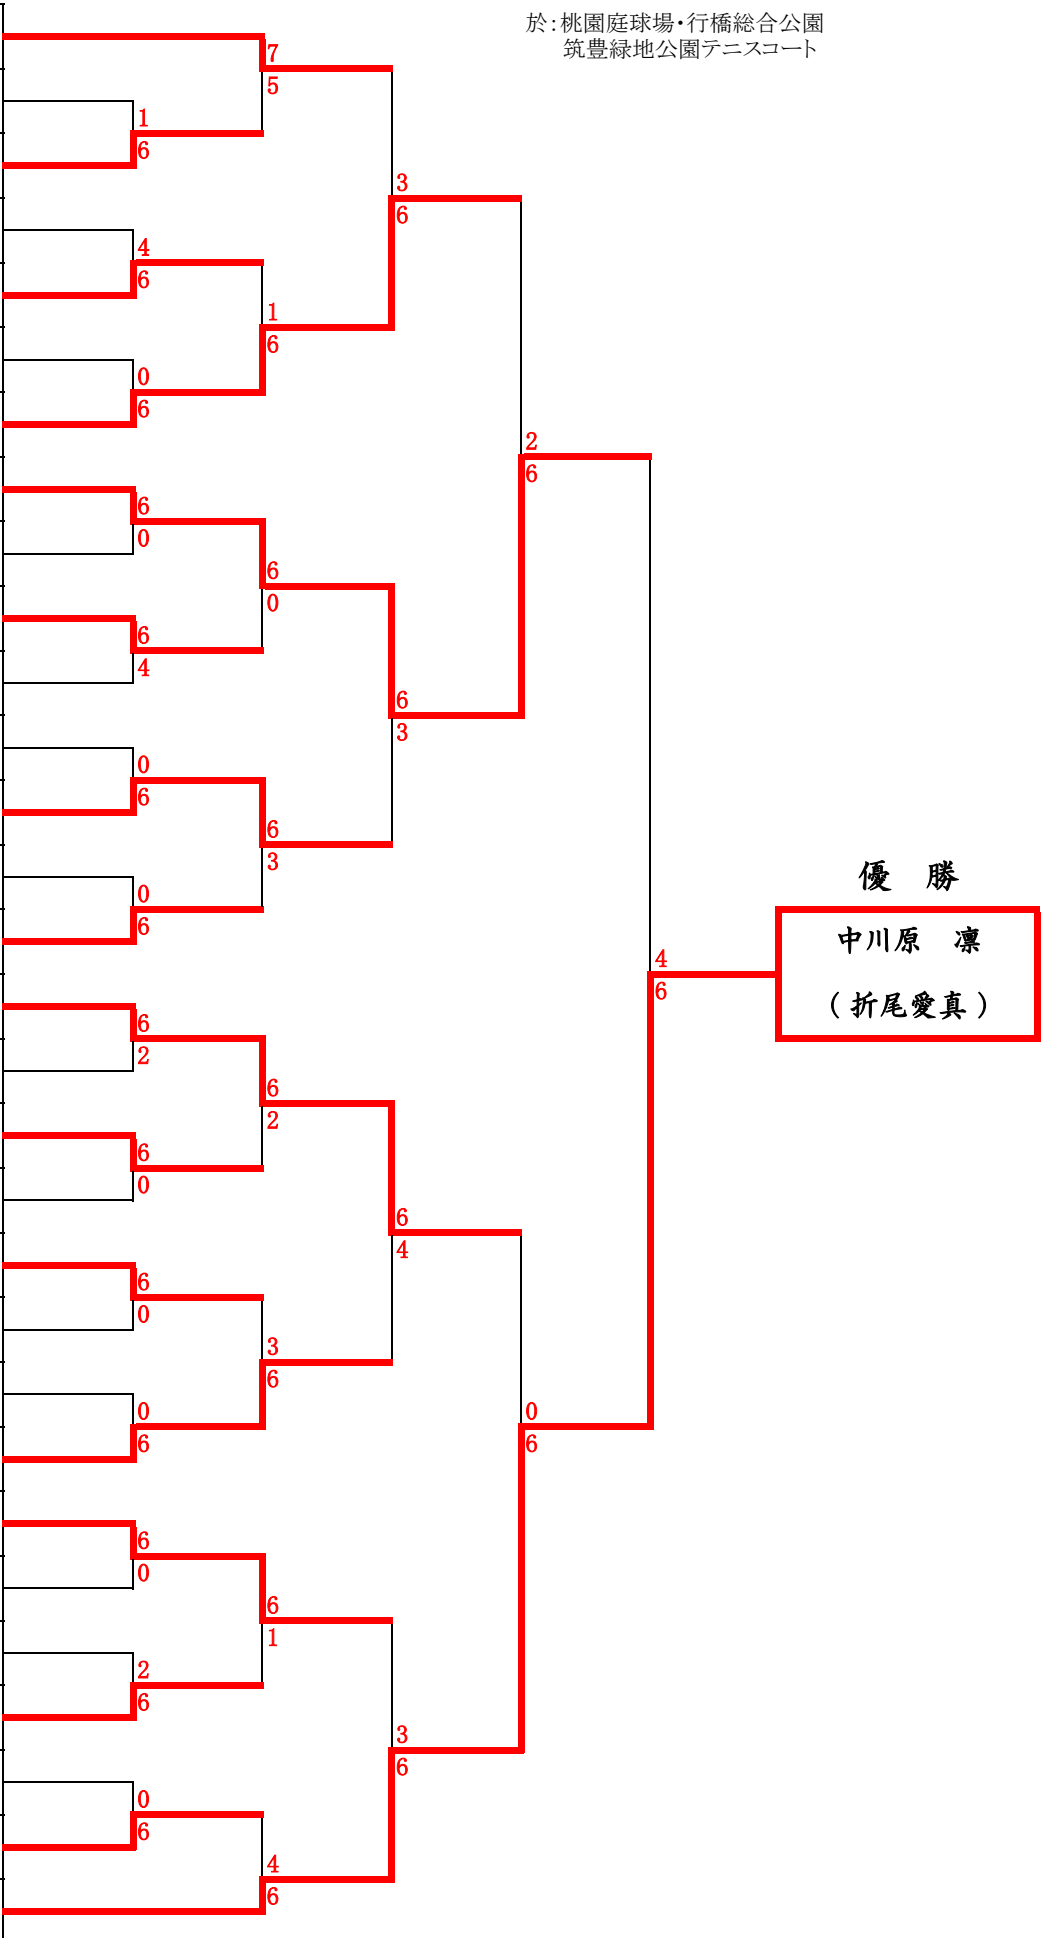

吉川 早紀 (京都)

2019 福岡県高等学校テニス選手権大会北部・筑豊ブロック予選会 個人戦<女子シングルス本戦>

ドロー パート
No. No.

4月27日・28日・29日・5月3日

於：桃園庭球場・行橋総合公園
筑豊緑地公園テニスコート

1	S1	大崎 みらの	(八幡南)
2	2	岩下 沙希	(九国大付)
3	3	村山 瑠菜	(折尾愛真)
4	4	長 優月	(小倉東)
5	5	藤岡 莉央	(八幡南)
6	6	中谷 そら	(京 都)
7	S8	安東 琴	(折尾愛真)
8	S5	大蔵 好珠	(折尾愛真)
9	9	西 美玲	(八幡南)
10	10	加藤 愛菜	(高 稜)
11	11	山本 千夏	(戸 畑)
12	12	片山 ほのか	(小倉西)
13	13	田代 水葵	(折尾愛真)
14	14	久保田 詩織	(折 尾)
15	S4	塩見 帆乃夏	(折尾愛真)
16	S3	原田 彩海	(折尾愛真)
17	17	後藤 綾伽	(折尾愛真)
18	18	副田 真香	(小 倉)
19	19	辻 妃菜	(高 稜)
20	20	古川 想	(折尾愛真)
21	21	不破 みのり	(折 尾)
22	22	野口 果鈴	(小 倉)
23	S6	石田 楓	(折尾愛真)
24	S7	石橋 来沙	(折尾愛真)
25	25	吉川 早紀	(京 都)
26	26	園田 萌香	(戸 畑)
27	27	山上 藍子	(折尾愛真)
28	28	築城 美蘭	(北 筑)
29	29	柳井 風花	(折尾愛真)
30	S2	中川原 凜	(折尾愛真)