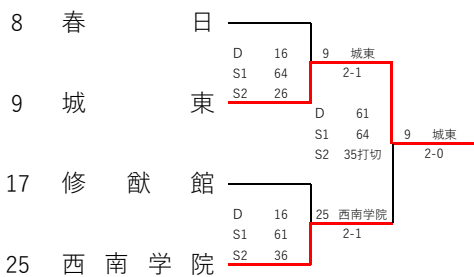

2019年度福岡県高等学校総合体育大会テニス選手権大会中部ブロック予選会 女子団体

2019/4/28-5/3
 青葉公園テニスコート
 春日公園テニスコート

順位決定戦 (5 - 6位)

順位決定戦 (3 - 4位)

1 位	筑紫女
2 位	福岡
3 位	光陵
4 位	筑陽学園
5 位	城東
6 位	西南学院

2019年度 福岡県高等学校総合体育大会テニス選手権中部ブロック予選会 女子シングルス

平成31年4月20-21日

春日公園テニスコート

青葉公園テニスコート

県大会出場選手		
1位	第一薬科	大坪 花
2位	福岡	小林 杏珠
3位	福岡	中村 安里
4位	筑陽学園	香川 涼
5位	福岡	松永 祐衣子
6位	修猷館	吉田 明佑美
7位	春日	松本 璃咲
8位	光陵	廣門 夏凜

3位 決定戦

5位 決定戦

7位 決定戦

2019年度福岡県高等学校総合体育大会テニス選手権中部ブロック予選会 女子シングルス予選(その1)

2019年4月20日 春日公園テニスコート

2019年度福岡県高等学校総合体育大会テニス選手権中部ブロック予選会 女子シングルス予選(その2)

2019年4月20日 春日公園テニスコート

2019年度 福岡県高等学校総合体育大会テニス選手権中部ブロック予選会 女子ダブルス

2019年4月27-28日
 青葉公園テニスコート
 春日公園テニスコート

3位 決定戦

県大会出場選手		
1位	福岡	小林・永吉
2位	福岡	吉留・松永
3位	福岡	藤・中村
4位	福岡	藤・安部