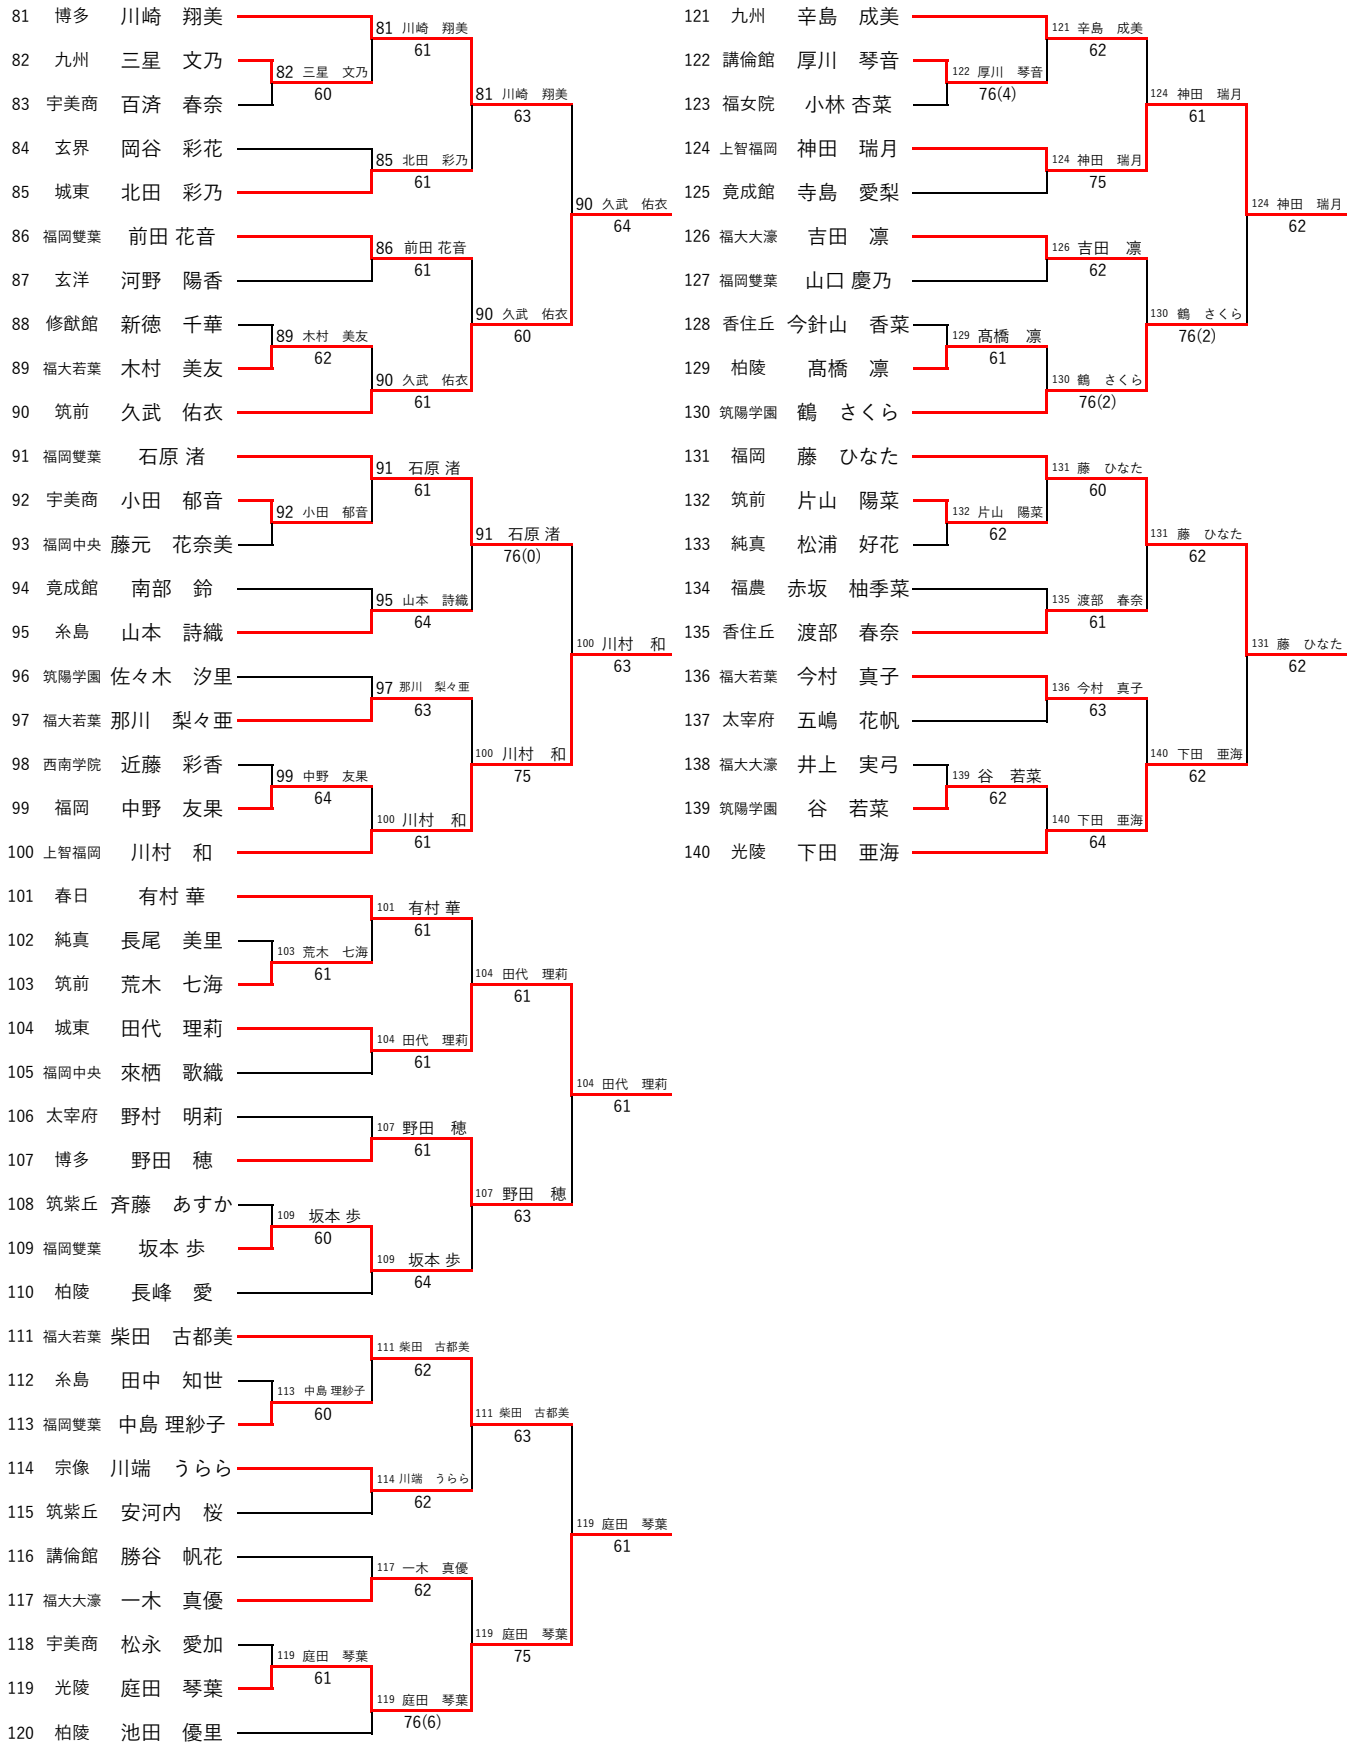

2019年度福岡県高等学校総合体育大会テニス選手権大会中部ブロック予選会 女子団体

2019/4/28-5/3
 青葉公園テニスコート
 春日公園テニスコート

順位決定戦 (5 - 6位)

順位決定戦 (3 - 4位)

1 位	筑紫女
2 位	福岡
3 位	光陵
4 位	筑陽学園
5 位	城東
6 位	西南学院

2019年度 福岡県高等学校総合体育大会テニス選手権中部ブロック予選会 女子シングルス

平成31年4月20-21日

春日公園テニスコート

青葉公園テニスコート

県大会出場選手		
1位	第一薬科	大坪 花
2位	福岡	小林 杏珠
3位	福岡	中村 安里
4位	筑陽学園	香川 涼
5位	福岡	松永 祐衣子
6位	修猷館	吉田 明佑美
7位	春日	松本 璃咲
8位	光陵	廣門 夏凜

3位 決定戦

5位 決定戦

7位 決定戦

2019年度福岡県高等学校総合体育大会テニス選手権中部ブロック予選会 女子シングルス予選(その1)

2019年4月20日 春日公園テニスコート

2019年度福岡県高等学校総合体育大会テニス選手権中部ブロック予選会 女子シングルス予選(その2)

2019年4月20日 春日公園テニスコート

2019年度 福岡県高等学校総合体育大会テニス選手権中部ブロック予選会 女子ダブルス

2019年4月27-28日
 青葉公園テニスコート
 春日公園テニスコート

3位 決定戦

県大会出場選手		
1位	福岡	小林・永吉
2位	福岡	吉留・松永
3位	福岡	藤・中村
4位	福岡	藤・安部