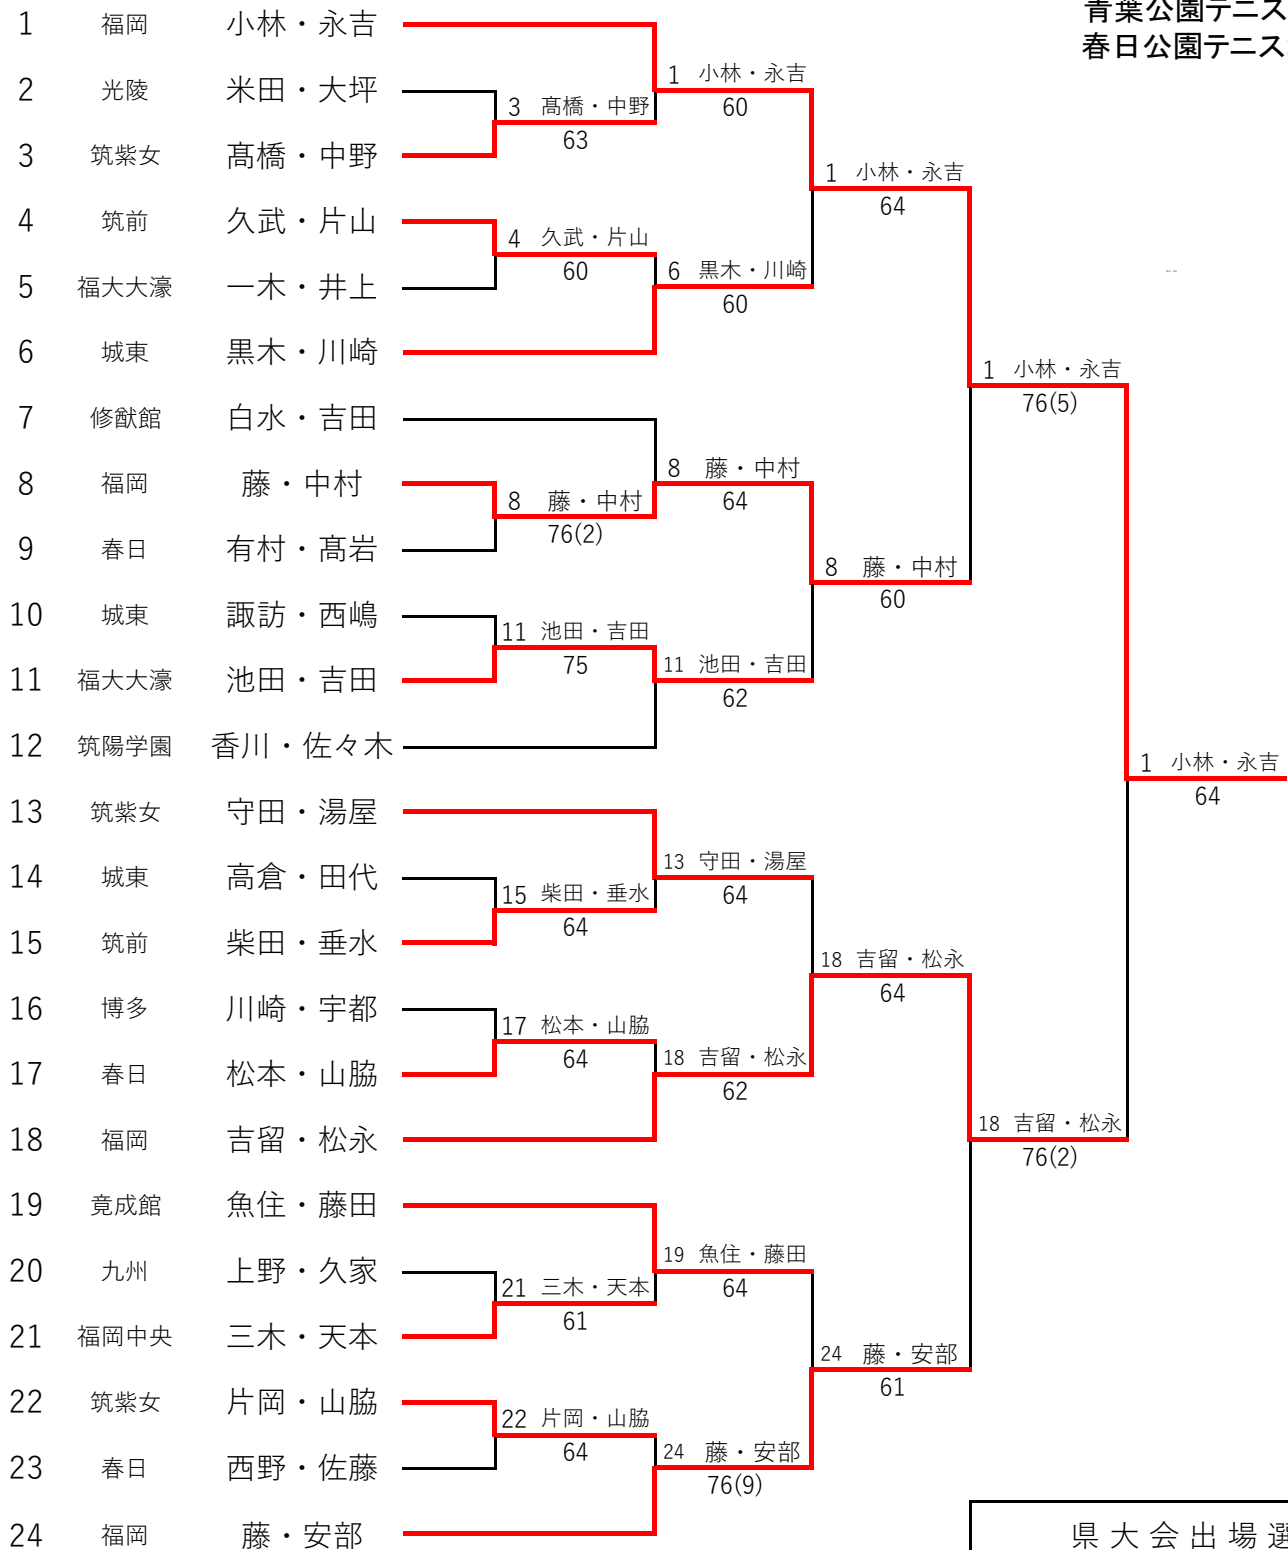

2019年度福岡県高等学校総合体育大会テニス選手権大会中部ブロック予選会 女子団体

2019/4/28-5/3
 青葉公園テニスコート
 春日公園テニスコート

順位決定戦 (5 - 6位)

順位決定戦 (3 - 4位)

1 位	筑紫女
2 位	福岡
3 位	光陵
4 位	筑陽学園
5 位	城東
6 位	西南学院

2019年度 福岡県高等学校総合体育大会テニス選手権中部ブロック予選会 女子シングルス

平成31年4月20-21日

春日公園テニスコート

青葉公園テニスコート

県大会出場選手		
1位	第一薬科	大坪 花
2位	福岡	小林 杏珠
3位	福岡	中村 安里
4位	筑陽学園	香川 涼
5位	福岡	松永 祐衣子
6位	修猷館	吉田 明佑美
7位	春日	松本 璃咲
8位	光陵	廣門 夏凜

3位 決定戦

5位 決定戦

7位 決定戦

2019年度福岡県高等学校総合体育大会テニス選手権中部ブロック予選会 女子シングルス予選(その1)

2019年4月20日 春日公園テニスコート

2019年度福岡県高等学校総合体育大会テニス選手権中部ブロック予選会 女子シングルス予選(その2)

2019年4月20日 春日公園テニスコート

2019年度 福岡県高等学校総合体育大会テニス選手権中部ブロック予選会 女子ダブルス

2019年4月27-28日
 青葉公園テニスコート
 春日公園テニスコート

3位 決定戦

県大会出場選手		
1位	福岡	小林・永吉
2位	福岡	吉留・松永
3位	福岡	藤・中村
4位	福岡	藤・安部