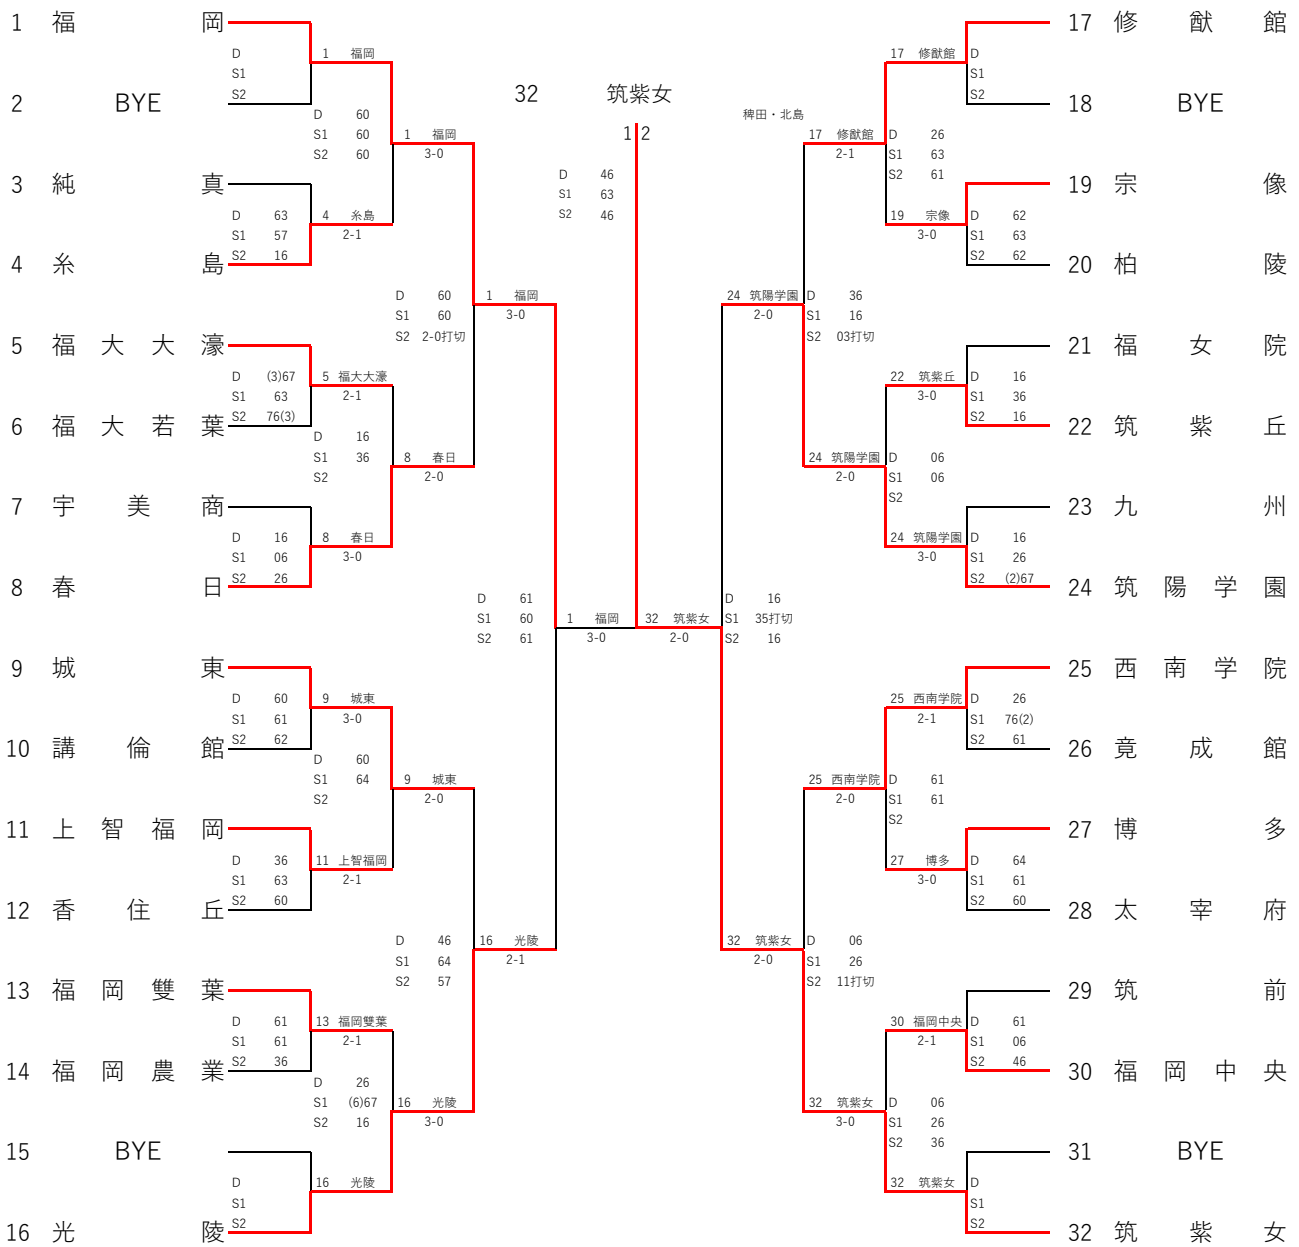

2019年度福岡県高等学校総合体育大会テニス選手権大会中部ブロック予選会 女子団体

2019/4/28-5/3
 青葉公園テニスコート
 春日公園テニスコート

順位決定戦 (5 - 6位)

順位決定戦 (3 - 4位)

1 位	筑紫女
2 位	福岡
3 位	光陵
4 位	筑陽学園
5 位	城東
6 位	西南学院

2019年度 福岡県高等学校総合体育大会テニス選手権中部ブロック予選会 女子シングルス

平成31年4月20-21日

春日公園テニスコート

青葉公園テニスコート

県大会出場選手		
1位	第一薬科	大坪 花
2位	福岡	小林 杏珠
3位	福岡	中村 安里
4位	筑陽学園	香川 涼
5位	福岡	松永 祐衣子
6位	修猷館	吉田 明佑美
7位	春日	松本 璃咲
8位	光陵	廣門 夏凜

3位 決定戦

5位 決定戦

7位 決定戦

2019年度福岡県高等学校総合体育大会テニス選手権中部ブロック予選会 女子シングルス予選(その1)

2019年4月20日 春日公園テニスコート

2019年度福岡県高等学校総合体育大会テニス選手権中部ブロック予選会 女子シングルス予選(その2)

2019年4月20日 春日公園テニスコート

2019年度 福岡県高等学校総合体育大会テニス選手権中部ブロック予選会 女子ダブルス

2019年4月27-28日
 青葉公園テニスコート
 春日公園テニスコート

3位 決定戦

県大会出場選手		
1位	福岡	小林・永吉
2位	福岡	吉留・松永
3位	福岡	藤・中村
4位	福岡	藤・安部