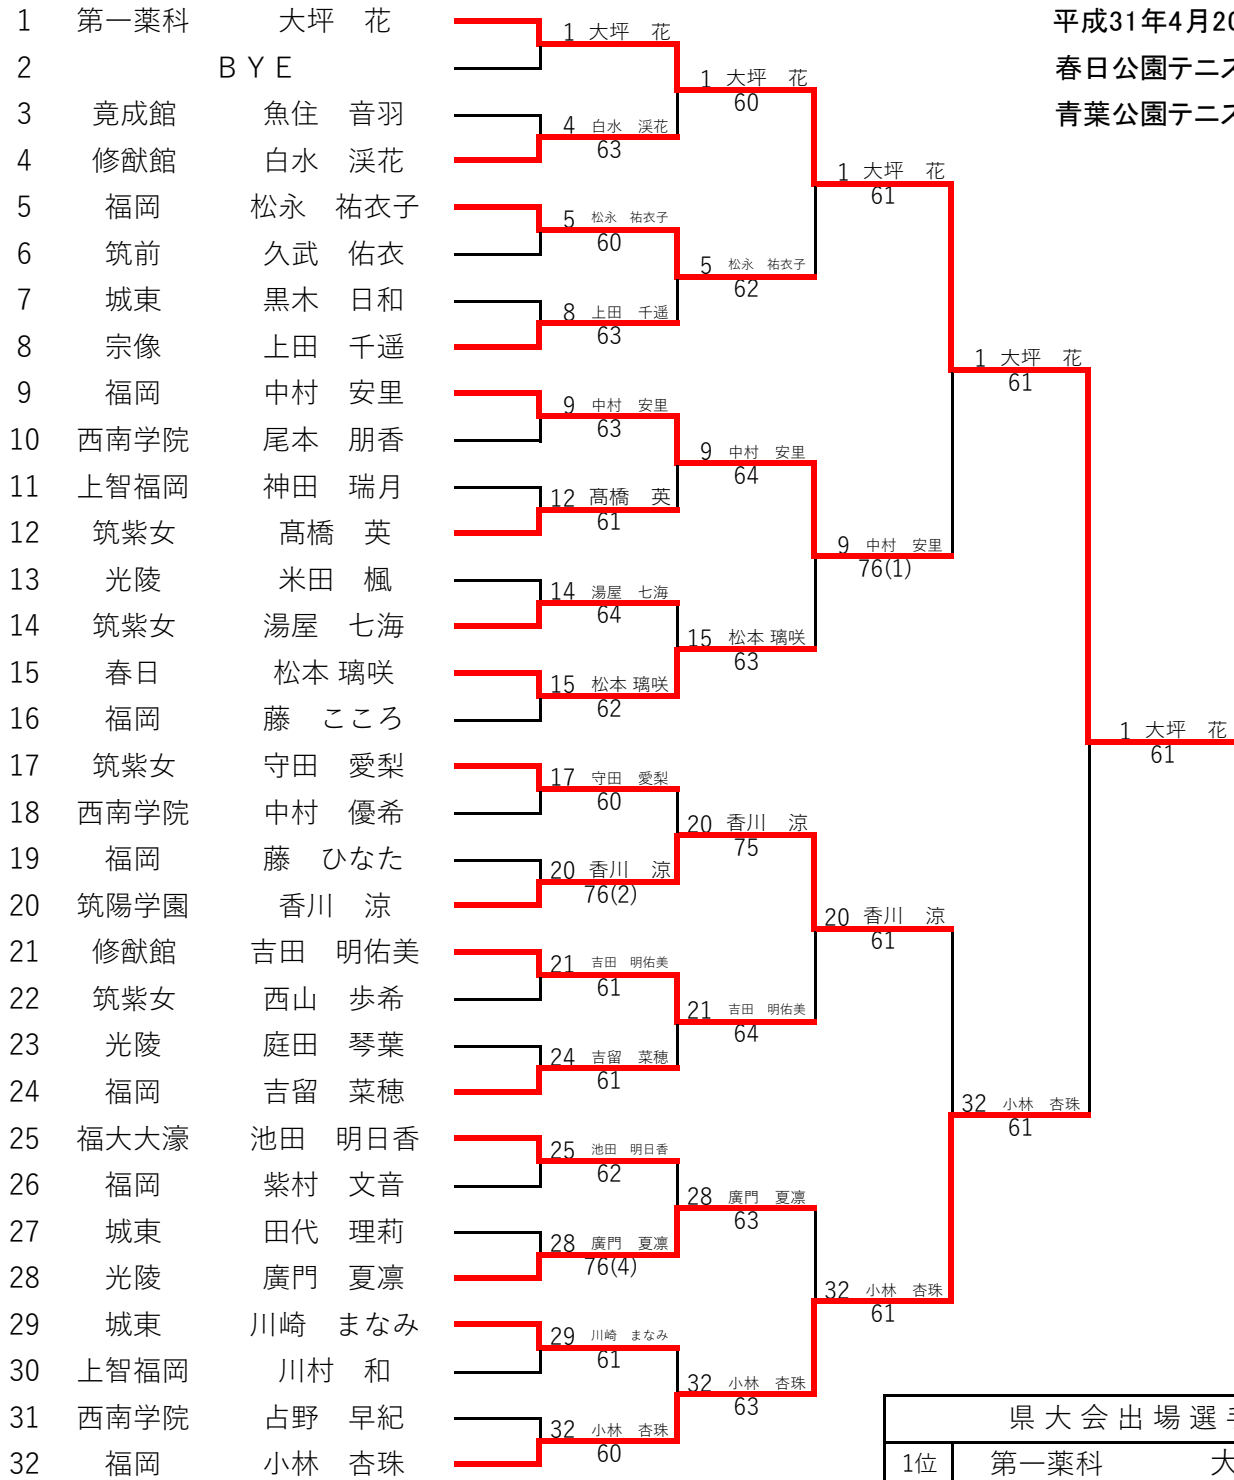

2019年度福岡県高等学校総合体育大会テニス選手権大会中部ブロック予選会 女子団体

2019/4/28-5/3
 青葉公園テニスコート
 春日公園テニスコート

順位決定戦 (5 - 6位)

順位決定戦 (3 - 4位)

1 位	筑紫女
2 位	福岡
3 位	光陵
4 位	筑陽学園
5 位	城東
6 位	西南学院

2019年度 福岡県高等学校総合体育大会テニス選手権中部ブロック予選会 女子シングルス

平成31年4月20-21日

春日公園テニスコート

青葉公園テニスコート

県大会出場選手		
1位	第一薬科	大坪 花
2位	福岡	小林 杏珠
3位	福岡	中村 安里
4位	筑陽学園	香川 涼
5位	福岡	松永 祐衣子
6位	修猷館	吉田 明佑美
7位	春日	松本 璃咲
8位	光陵	廣門 夏凜

3位 決定戦

5位 決定戦

7位 決定戦

2019年度福岡県高等学校総合体育大会テニス選手権中部ブロック予選会 女子シングルス予選(その1)

2019年4月20日 春日公園テニスコート

2019年度福岡県高等学校総合体育大会テニス選手権中部ブロック予選会 女子シングルス予選(その2)

2019年4月20日 春日公園テニスコート

2019年度 福岡県高等学校総合体育大会テニス選手権中部ブロック予選会 女子ダブルス

2019年4月27-28日
 青葉公園テニスコート
 春日公園テニスコート

3位 決定戦

県大会出場選手		
1位	福岡	小林・永吉
2位	福岡	吉留・松永
3位	福岡	藤・中村
4位	福岡	藤・安部