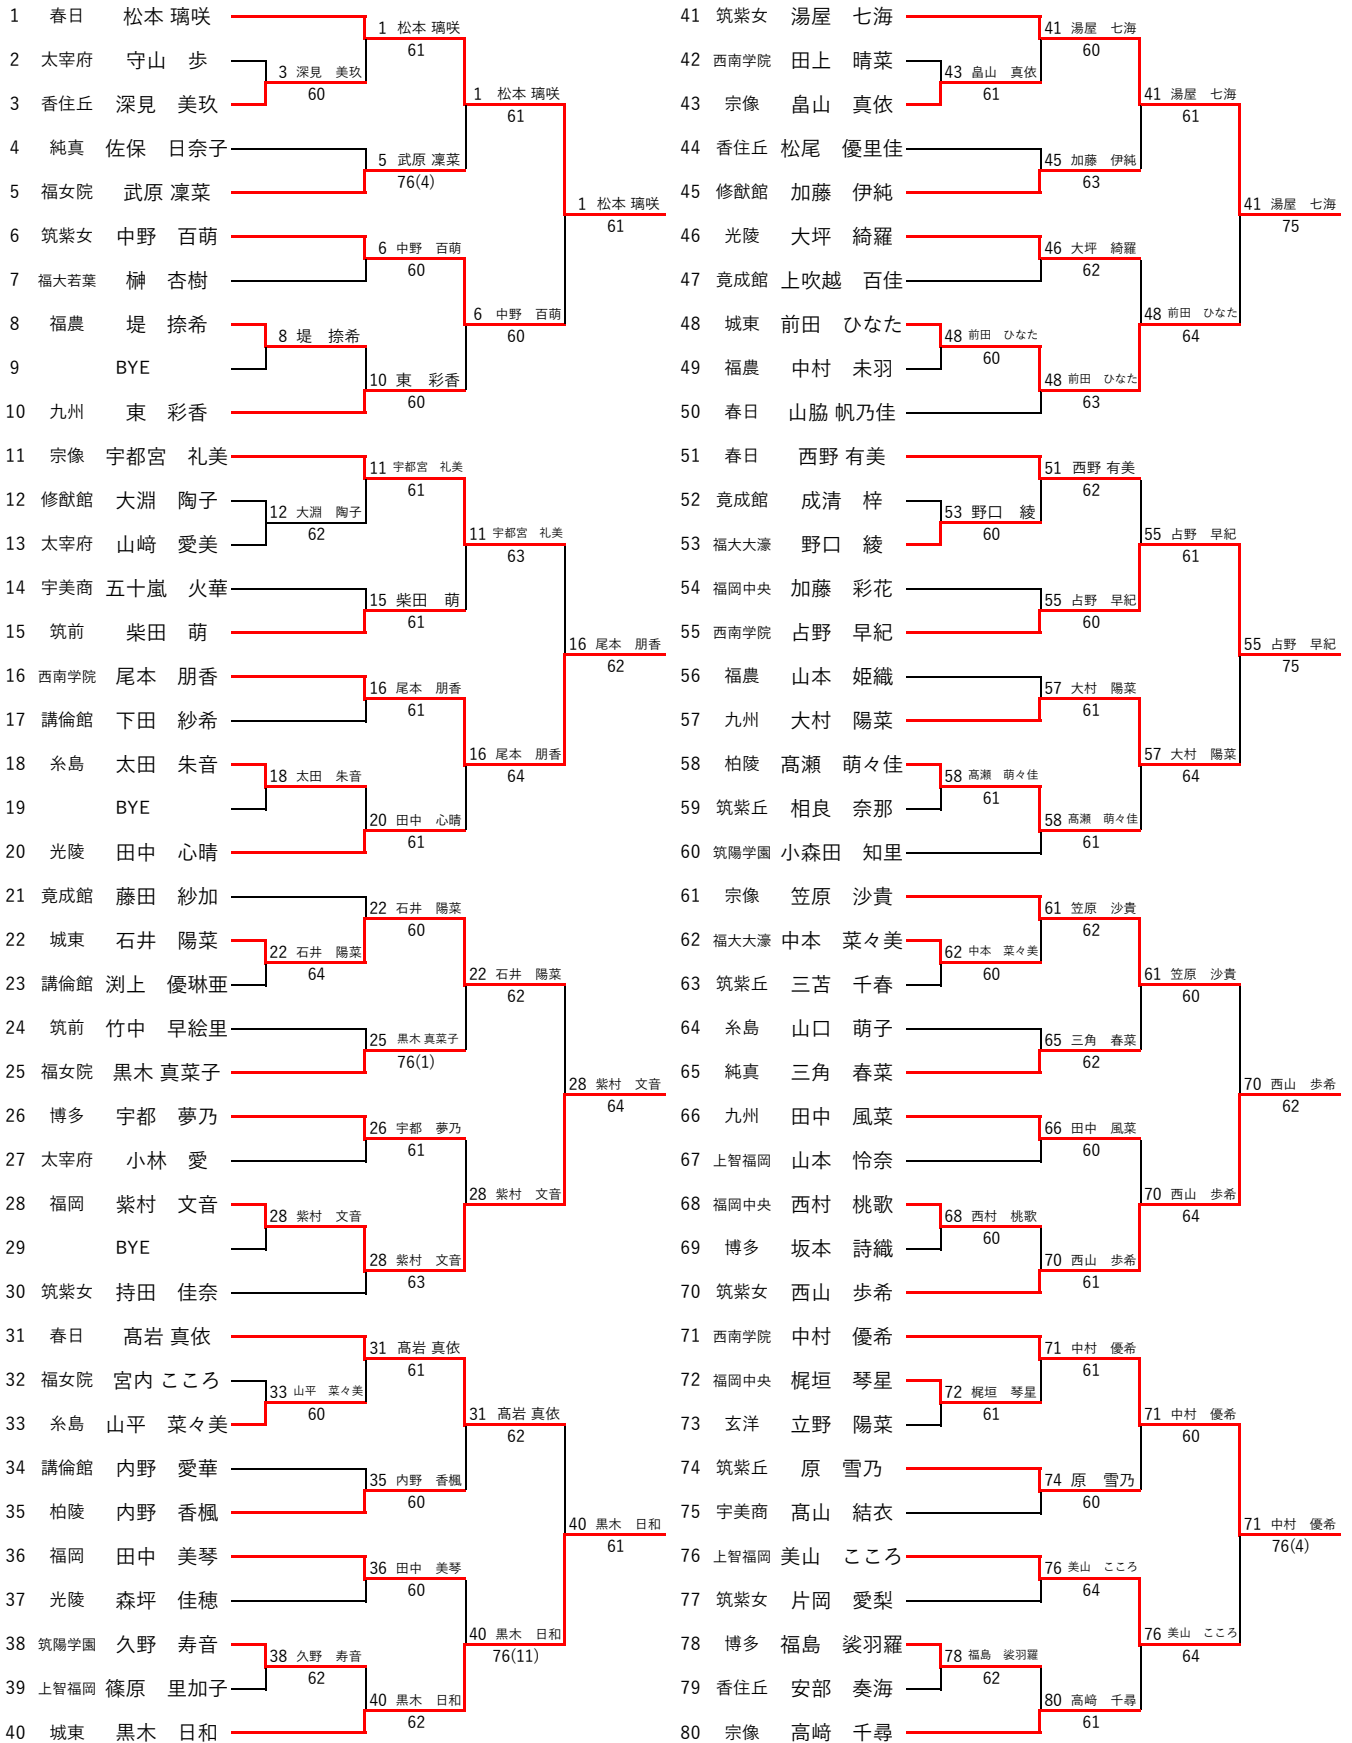

2019年度福岡県高等学校総合体育大会テニス選手権大会中部ブロック予選会 女子団体

2019/4/28-5/3
 青葉公園テニスコート
 春日公園テニスコート

順位決定戦 (5 - 6位)

順位決定戦 (3 - 4位)

1 位	筑紫女
2 位	福岡
3 位	光陵
4 位	筑陽学園
5 位	城東
6 位	西南学院

2019年度 福岡県高等学校総合体育大会テニス選手権中部ブロック予選会 女子シングルス

平成31年4月20-21日

春日公園テニスコート

青葉公園テニスコート

県大会出場選手		
1位	第一薬科	大坪 花
2位	福岡	小林 杏珠
3位	福岡	中村 安里
4位	筑陽学園	香川 涼
5位	福岡	松永 祐衣子
6位	修猷館	吉田 明佑美
7位	春日	松本 璃咲
8位	光陵	廣門 夏凜

3位 決定戦

5位 決定戦

7位 決定戦

2019年度福岡県高等学校総合体育大会テニス選手権中部ブロック予選会 女子シングルス予選(その1)

2019年4月20日 春日公園テニスコート

2019年度福岡県高等学校総合体育大会テニス選手権中部ブロック予選会 女子シングルス予選(その2)

2019年4月20日 春日公園テニスコート

2019年度 福岡県高等学校総合体育大会テニス選手権中部ブロック予選会 女子ダブルス

2019年4月27-28日
 青葉公園テニスコート
 春日公園テニスコート

3位 決定戦

県大会出場選手		
1位	福岡	小林・永吉
2位	福岡	吉留・松永
3位	福岡	藤・中村
4位	福岡	藤・安部