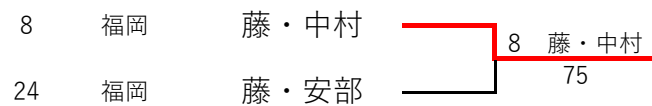

春日公園テニスコート

青葉公園テニスコート

県大会出場選手		
1位	第一薬科	大坪 花
2位	福岡	小林 杏珠
3位	福岡	中村 安里
4位	筑陽学園	香川 涼
5位	福岡	松永 祐衣子
6位	修猷館	吉田 明佑美
7位	春日	松本 璃咲
8位	光陵	廣門 夏凜

3位 決定戦

5位 決定戦

7位 決定戦

2019年度福岡県高等学校総合体育大会テニス選手権中部ブロック予選会 女子シングルス予選(その1)

2019年4月20日 春日公園テニスコート

2019年度福岡県高等学校総合体育大会テニス選手権中部ブロック予選会 女子シングルス予選(その2)

2019年4月20日 春日公園テニスコート

2019年度 福岡県高等学校総合体育大会テニス選手権中部ブロック予選会 女子ダブルス

2019年4月27-28日
 青葉公園テニスコート
 春日公園テニスコート

3位 決定戦

県大会出場選手		
1位	福岡	小林・永吉
2位	福岡	吉留・松永
3位	福岡	藤・中村
4位	福岡	藤・安部