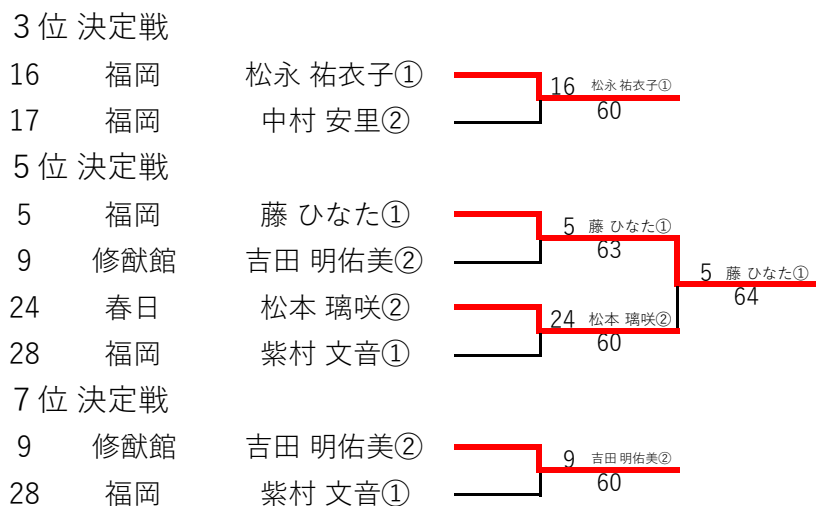

令和元年度 福岡県高等学校テニス新人大会中部ブロック予選会 女子団体

令和元年9月21-28日  
春日公園テニスコート

県大会出場校

令和元年度福岡県高等学校テニス新人大会中部ブロック予選会 女子シングルス予選(1/3)

令和元年9月14-15日 青葉公園テニスコート

※丸数字は学年

令和元年度福岡県高等学校テニス新人大会中部ブロック予選会 女子シングルス予選(2/3)

令和元年9月14-15日 青葉公園テニスコート

※丸数字は学年

令和元年度福岡県高等学校テニス新人大会中部ブロック予選会 女子シングルス予選(3/3)

令和元年9月14-15日 青葉公園テニスコート

※丸数字は学年

# 令和元年度 福岡県高等学校テニス新人大会 中部ブロック予選会 女子シングルス

令和元年9月15-16日  
青葉公園テニスコート

県大会出場選手		
1位	第一薬科	大坪花①
2位	福岡	小林杏珠②
3位	福岡	松永祐衣子①
4位	福岡	中村安里②
5位	福岡	藤ひなた①
6位	春日	松本璃咲②
7位	修猷館	吉田明佑美②
8位	福岡	紫村文音①

令和元年度福岡県高等学校テニス新人大会中部ブロック予選会 女子ダブルス予選(1/3)

令和元年9月16日 青葉公園テニスコート

※丸数字は学年

令和元年度福岡県高等学校テニス新人大会中部ブロック予選会 女子ダブルス予選(2/3)

※丸数字は学年

令和元年9月16日 青葉公園テニスコート

令和元年度福岡県高等学校テニス新人大会中部ブロック予選会 女子ダブルス予選(3/3)

※丸数字は学年

令和元年9月16日 青葉公園テニスコート