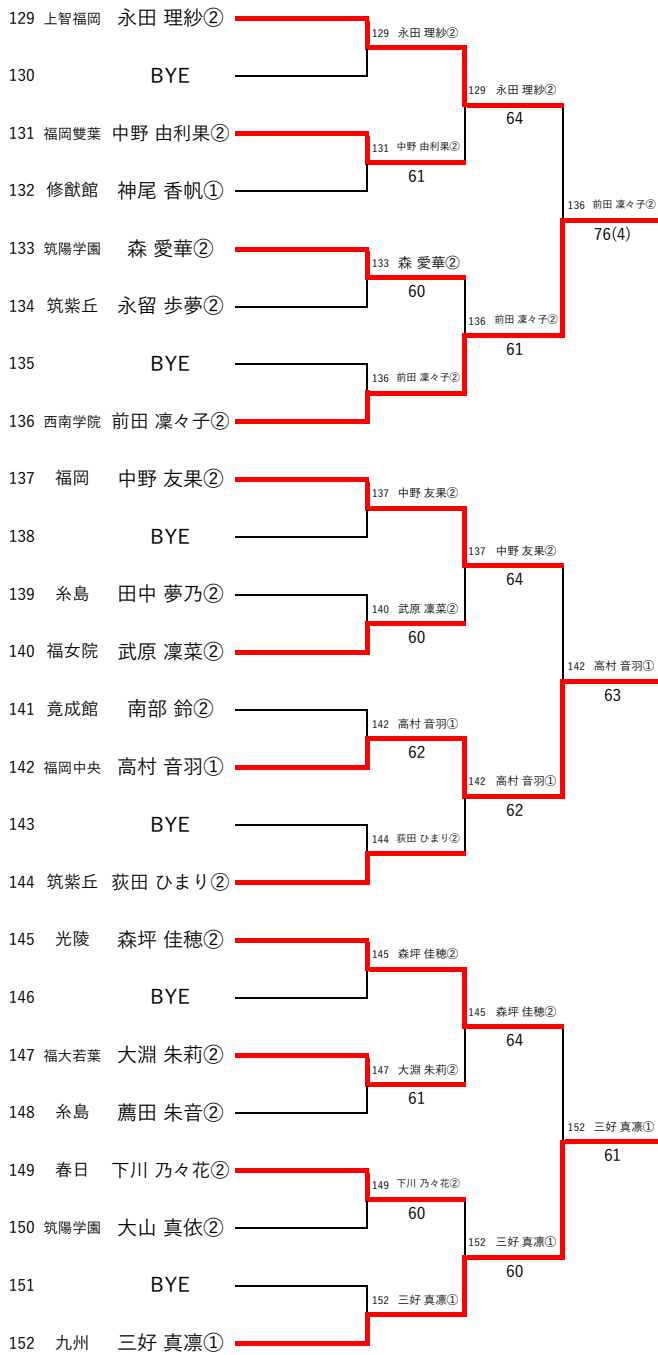

令和元年度 福岡県高等学校テニス新人大会中部ブロック予選会 女子団体

令和元年9月21-28日  
春日公園テニスコート

県大会出場校

令和元年度福岡県高等学校テニス新人大会中部ブロック予選会 女子シングルス予選(1/3)

令和元年9月14-15日 青葉公園テニスコート

※丸数字は学年

令和元年度福岡県高等学校テニス新人大会中部ブロック予選会 女子シングルス予選(2/3)

令和元年9月14-15日 青葉公園テニスコート

※丸数字は学年

令和元年度福岡県高等学校テニス新人大会中部ブロック予選会 女子シングルス予選(3/3)

令和元年9月14-15日 青葉公園テニスコート

※丸数字は学年

# 令和元年度 福岡県高等学校テニス新人大会 中部ブロック予選会 女子シングルス

令和元年9月15-16日  
青葉公園テニスコート

県大会出場選手		
1位	第一薬科	大坪花①
2位	福岡	小林杏珠②
3位	福岡	松永祐衣子①
4位	福岡	中村安里②
5位	福岡	藤ひなた①
6位	春日	松本璃咲②
7位	修猷館	吉田明佑美②
8位	福岡	紫村文音①

令和元年度福岡県高等学校テニス新人大会中部ブロック予選会 女子ダブルス予選(1/3)

# 令和元年度 福岡県高等学校テニス新人大会中部ブロック予選会 女子ダブルス

令和元年9月21日  
春日公園テニスコート