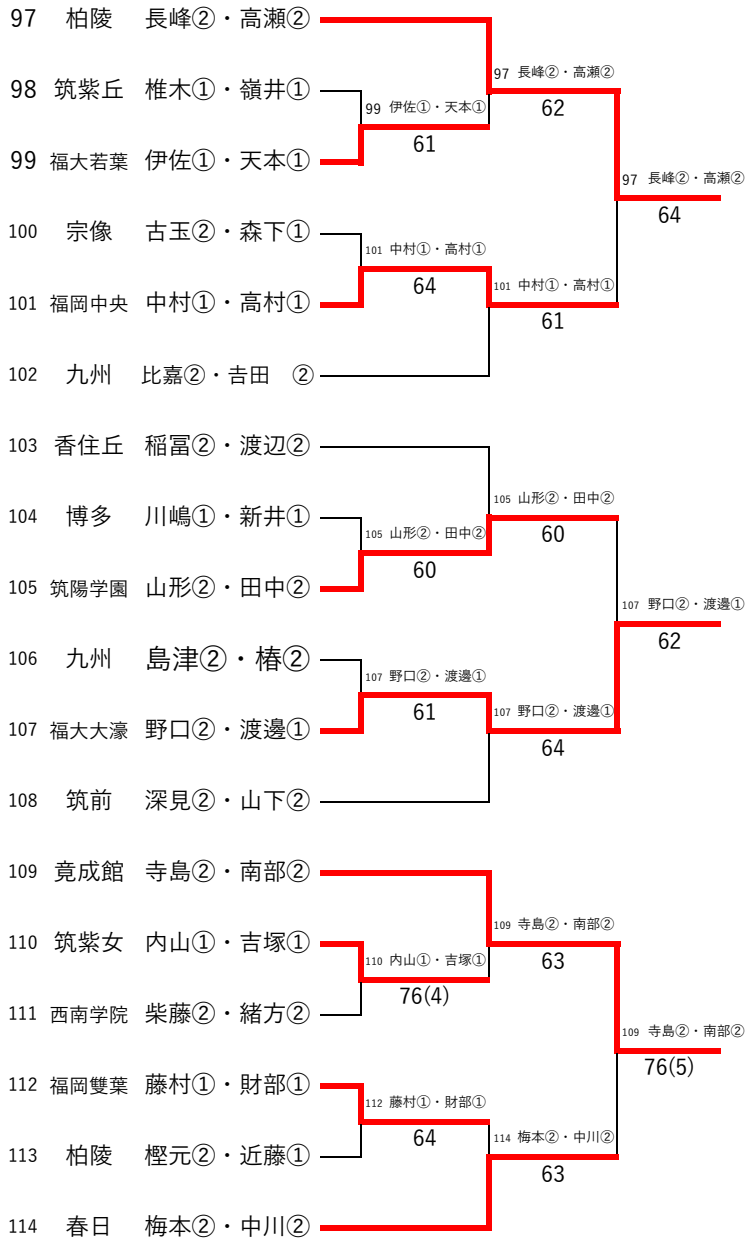

令和元年度 福岡県高等学校テニス新人大会中部ブロック予選会 女子団体

令和元年9月21-28日  
春日公園テニスコート

県大会出場校

令和元年度福岡県高等学校テニス新人大会中部ブロック予選会 女子シングルス予選(1/3)

令和元年9月14-15日 青葉公園テニスコート

※丸数字は学年

令和元年度福岡県高等学校テニス新人大会中部ブロック予選会 女子シングルス予選(2/3)

令和元年9月14-15日 青葉公園テニスコート

# 令和元年度 福岡県高等学校テニス新人大会 中部ブロック予選会 女子シングルス

令和元年9月15-16日  
青葉公園テニスコート

県大会出場選手		
1位	第一薬科	大坪花①
2位	福岡	小林杏珠②
3位	福岡	松永祐衣子①
4位	福岡	中村安里②
5位	福岡	藤ひなた①
6位	春日	松本璃咲②
7位	修猷館	吉田明佑美②
8位	福岡	紫村文音①

令和元年度福岡県高等学校テニス新人大会中部ブロック予選会 女子ダブルス予選(1/3)

令和元年9月16日 青葉公園テニスコート

※丸数字は学年

令和元年度福岡県高等学校テニス新人大会中部ブロック予選会 女子ダブルス予選(2/3)

※丸数字は学年

令和元年9月16日 青葉公園テニスコート

令和元年度福岡県高等学校テニス新人大会中部ブロック予選会 女子ダブルス予選(3/3)

※丸数字は学年

令和元年9月16日 青葉公園テニスコート

# 令和元年度 福岡県高等学校テニス新人大会中部ブロック予選会 女子ダブルス

令和元年9月21日  
春日公園テニスコート