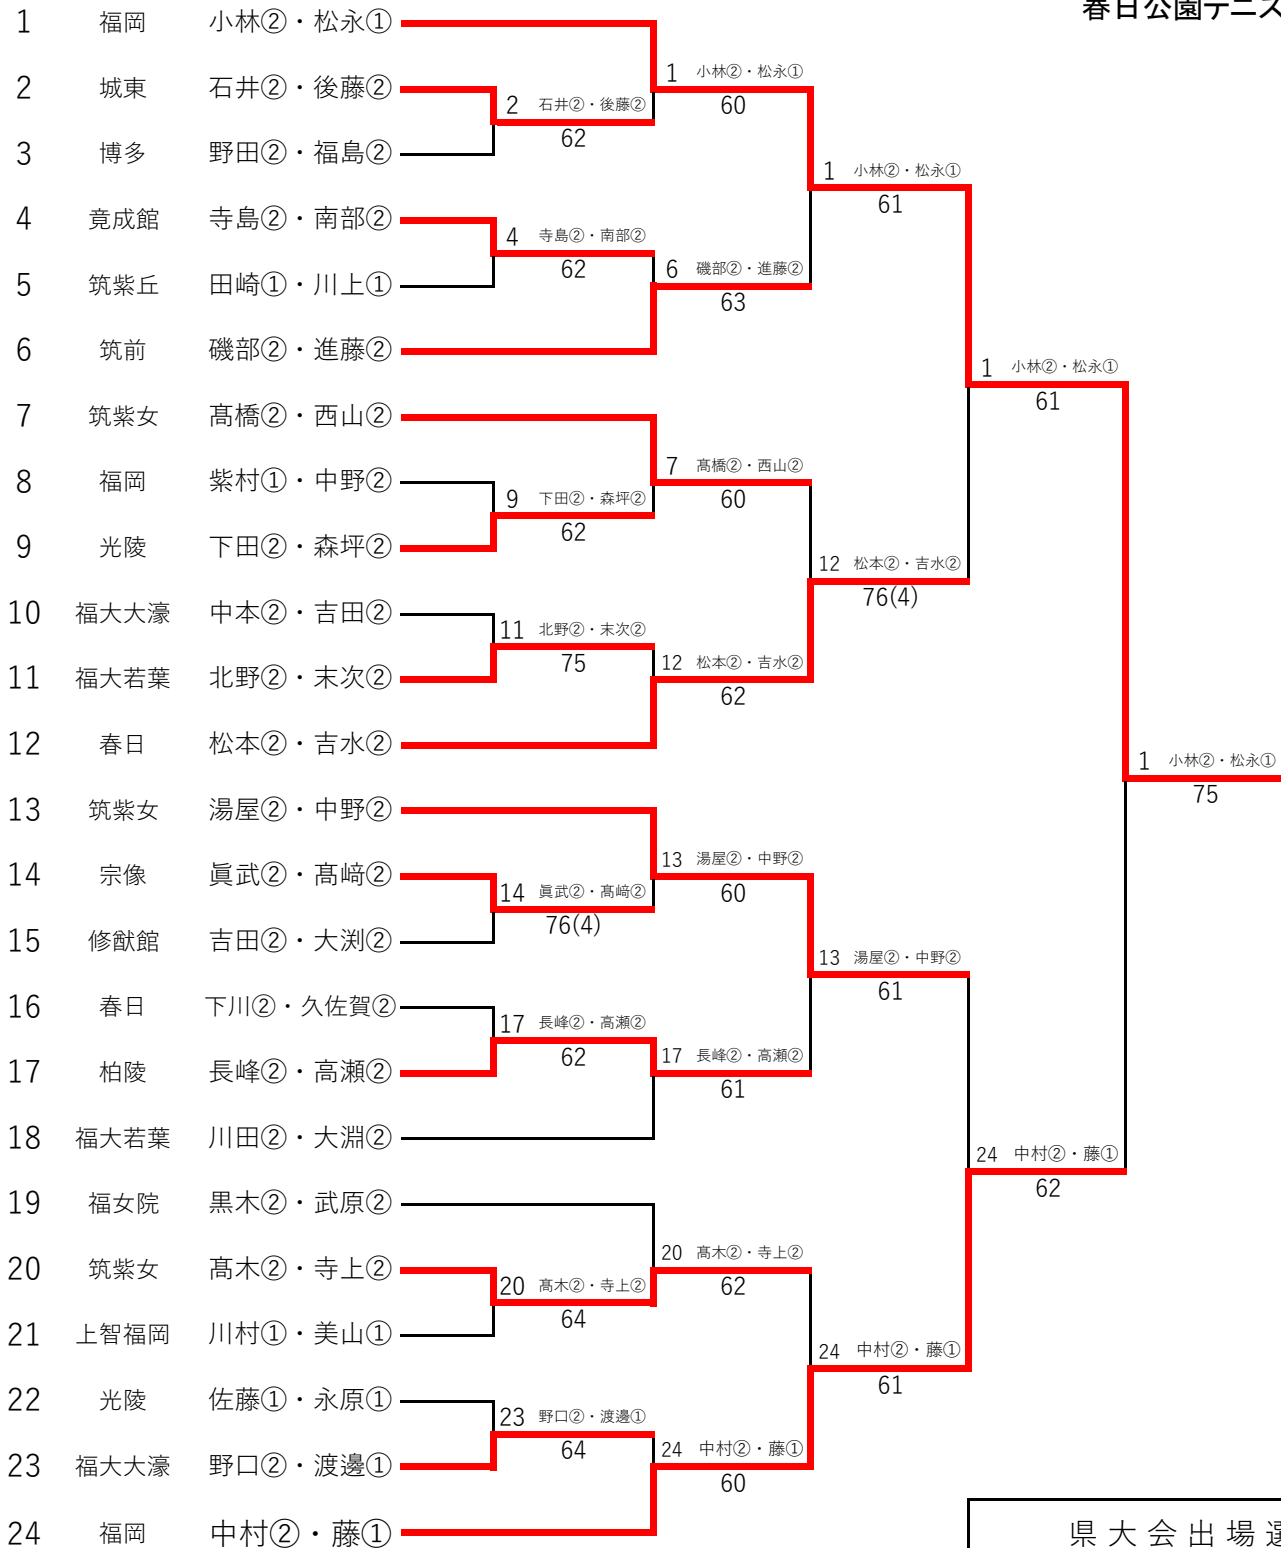

令和元年度 福岡県高等学校テニス新人大会中部ブロック予選会 女子団体

令和元年9月21-28日  
春日公園テニスコート

県大会出場校

令和元年度福岡県高等学校テニス新人大会中部ブロック予選会 女子シングルス予選(1/3)

令和元年9月14-15日 青葉公園テニスコート

※丸数字は学年

令和元年度福岡県高等学校テニス新人大会中部ブロック予選会 女子シングルス予選(2/3)

令和元年9月14-15日 青葉公園テニスコート

# 令和元年度 福岡県高等学校テニス新人大会 中部ブロック予選会 女子シングルス

令和元年9月15-16日  
青葉公園テニスコート

県大会出場選手		
1位	第一薬科	大坪花①
2位	福岡	小林杏珠②
3位	福岡	松永祐衣子①
4位	福岡	中村安里②
5位	福岡	藤ひなた①
6位	春日	松本璃咲②
7位	修猷館	吉田明佑美②
8位	福岡	紫村文音①

令和元年度福岡県高等学校テニス新人大会中部ブロック予選会 女子ダブルス予選(1/3)

令和元年9月16日 青葉公園テニスコート

※丸数字は学年

令和元年度福岡県高等学校テニス新人大会中部ブロック予選会 女子ダブルス予選(2/3)

※丸数字は学年

令和元年9月16日 青葉公園テニスコート

令和元年度福岡県高等学校テニス新人大会中部ブロック予選会 女子ダブルス予選(3/3)

※丸数字は学年

令和元年9月16日 青葉公園テニスコート

# 令和元年度 福岡県高等学校テニス新人大会中部ブロック予選会 女子ダブルス

令和元年9月21日  
春日公園テニスコート