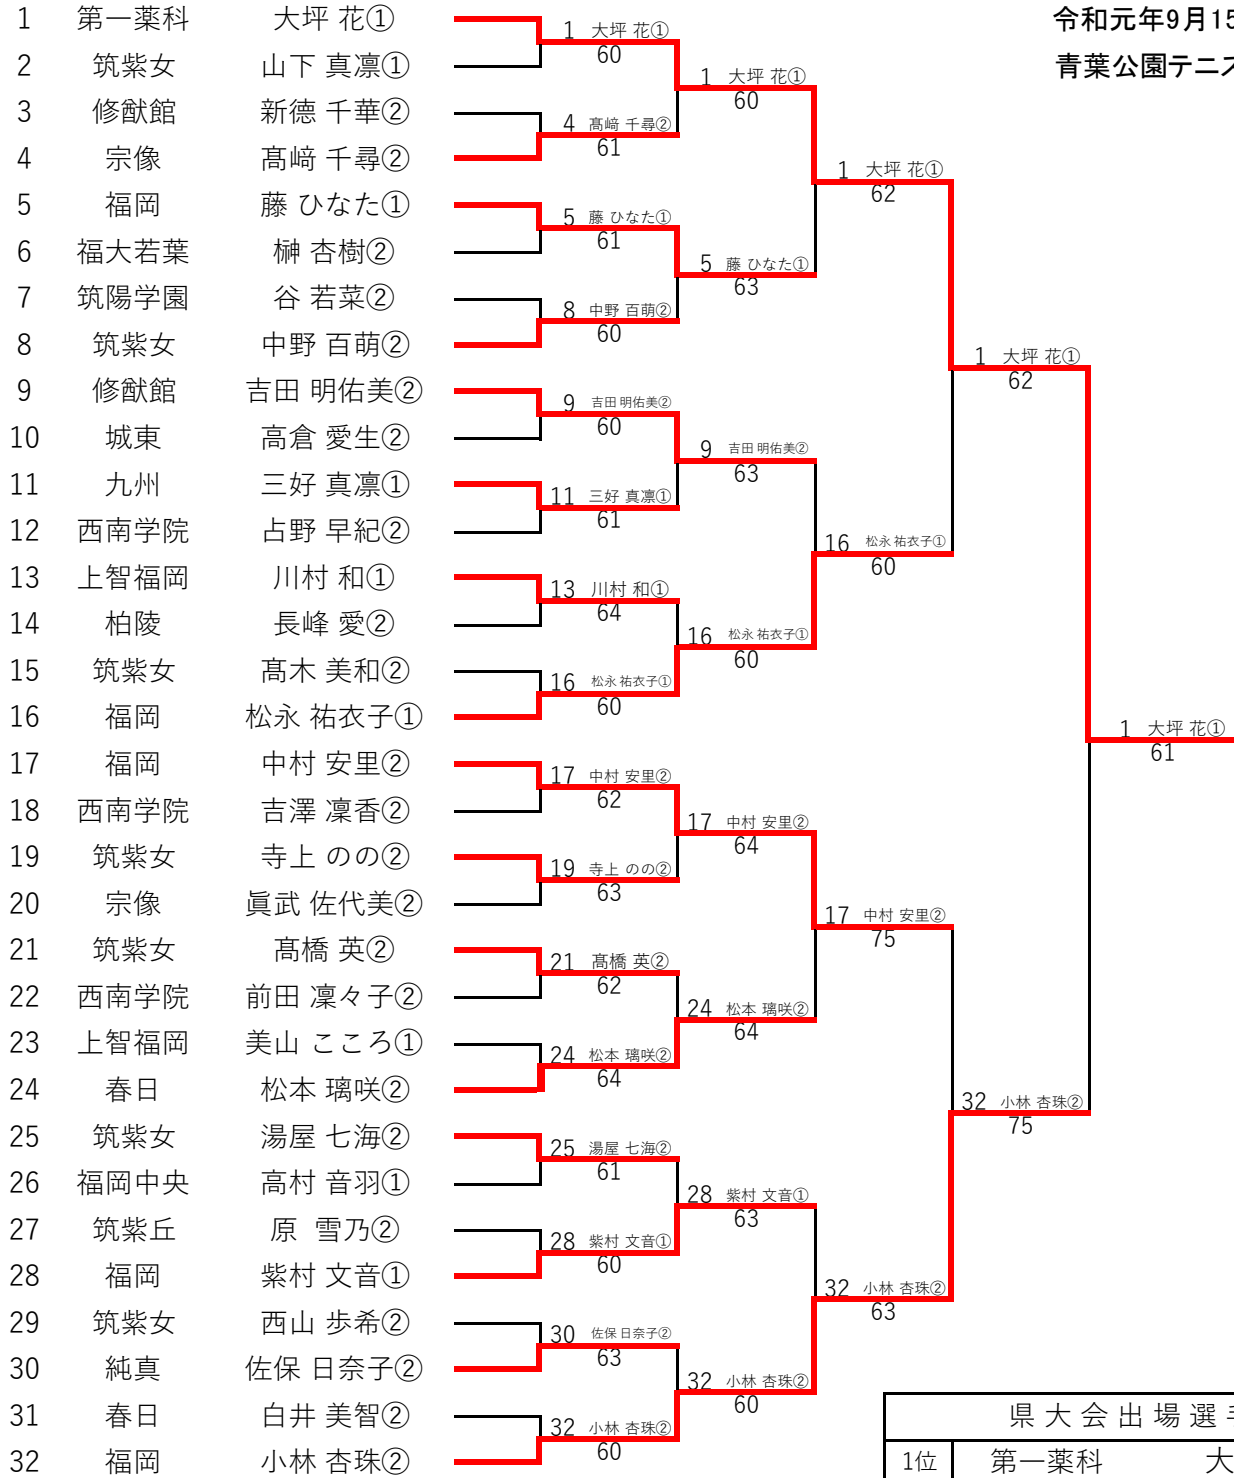

令和元年度 福岡県高等学校テニス新人大会中部ブロック予選会 女子団体

令和元年9月21-28日  
春日公園テニスコート

県大会出場校

令和元年度福岡県高等学校テニス新人大会中部ブロック予選会 女子シングルス予選(1/3)

令和元年9月14-15日 青葉公園テニスコート

※丸数字は学年

令和元年度福岡県高等学校テニス新人大会中部ブロック予選会 女子シングルス予選(2/3)

令和元年9月14-15日 青葉公園テニスコート

※丸数字は学年

令和元年度福岡県高等学校テニス新人大会中部ブロック予選会 女子シングルス予選(3/3)

令和元年9月14-15日 青葉公園テニスコート

※丸数字は学年

# 令和元年度 福岡県高等学校テニス新人大会 中部ブロック予選会 女子シングルス

令和元年9月15-16日  
青葉公園テニスコート

県大会出場選手		
1位	第一薬科	大坪花①
2位	福岡	小林杏珠②
3位	福岡	松永祐衣子①
4位	福岡	中村安里②
5位	福岡	藤ひなた①
6位	春日	松本璃咲②
7位	修猷館	吉田明佑美②
8位	福岡	紫村文音①

令和元年度福岡県高等学校テニス新人大会中部ブロック予選会 女子ダブルス予選(1/3)

令和元年9月16日 青葉公園テニスコート

※丸数字は学年

令和元年度福岡県高等学校テニス新人大会中部ブロック予選会 女子ダブルス予選(2/3)

※丸数字は学年

令和元年9月16日 青葉公園テニスコート

令和元年度福岡県高等学校テニス新人大会中部ブロック予選会 女子ダブルス予選(3/3)

※丸数字は学年

令和元年9月16日 青葉公園テニスコート