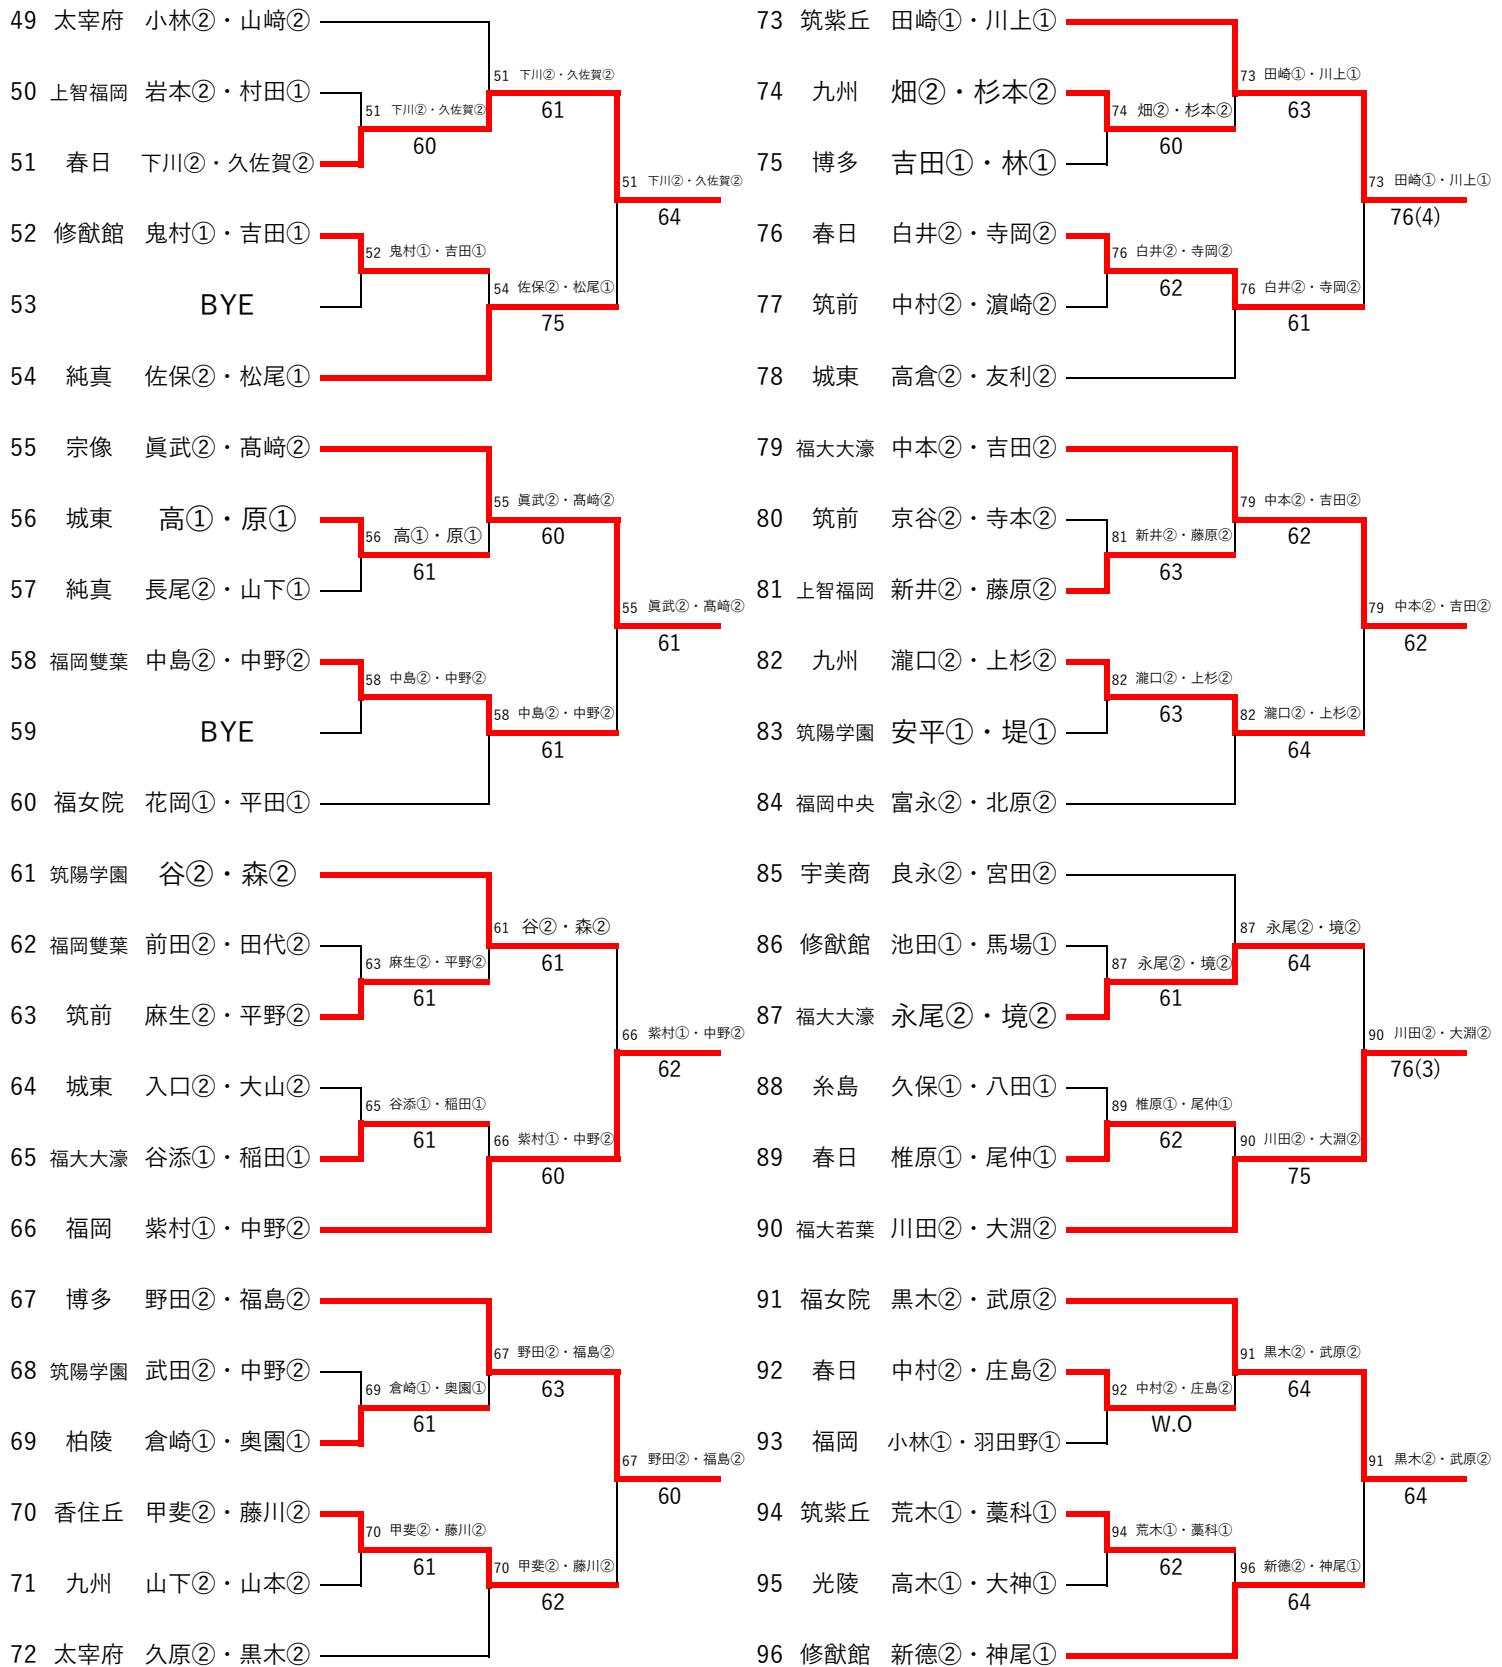

令和元年度 福岡県高等学校テニス新人大会中部ブロック予選会 女子団体

令和元年9月21-28日  
春日公園テニスコート

県大会出場校

令和元年度福岡県高等学校テニス新人大会中部ブロック予選会 女子シングルス予選(1/3)

令和元年9月14-15日 青葉公園テニスコート

※丸数字は学年

令和元年度福岡県高等学校テニス新人大会中部ブロック予選会 女子シングルス予選(2/3)

令和元年9月14-15日 青葉公園テニスコート

# 令和元年度 福岡県高等学校テニス新人大会 中部ブロック予選会 女子シングルス

令和元年9月15-16日  
青葉公園テニスコート

県大会出場選手		
1位	第一薬科	大坪花①
2位	福岡	小林杏珠②
3位	福岡	松永祐衣子①
4位	福岡	中村安里②
5位	福岡	藤ひなた①
6位	春日	松本璃咲②
7位	修猷館	吉田明佑美②
8位	福岡	紫村文音①

令和元年度福岡県高等学校テニス新人大会中部ブロック予選会 女子ダブルス予選(1/3)

令和元年9月16日 青葉公園テニスコート

※丸数字は学年

令和元年度福岡県高等学校テニス新人大会中部ブロック予選会 女子ダブルス予選(2/3)

※丸数字は学年

令和元年9月16日 青葉公園テニスコート

令和元年度福岡県高等学校テニス新人大会中部ブロック予選会 女子ダブルス予選(3/3)

※丸数字は学年

令和元年9月16日 青葉公園テニスコート

# 令和元年度 福岡県高等学校テニス新人大会中部ブロック予選会 女子ダブルス

令和元年9月21日  
春日公園テニスコート