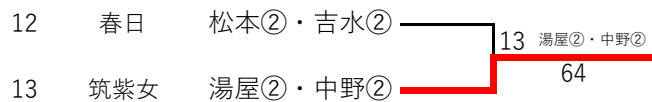

3位 決定戦

県大会出場選手		
1位	福岡	小林②・松永①
2位	福岡	中村②・藤①
3位	筑紫女	湯屋②・中野②
4位	春日	松本②・吉水②