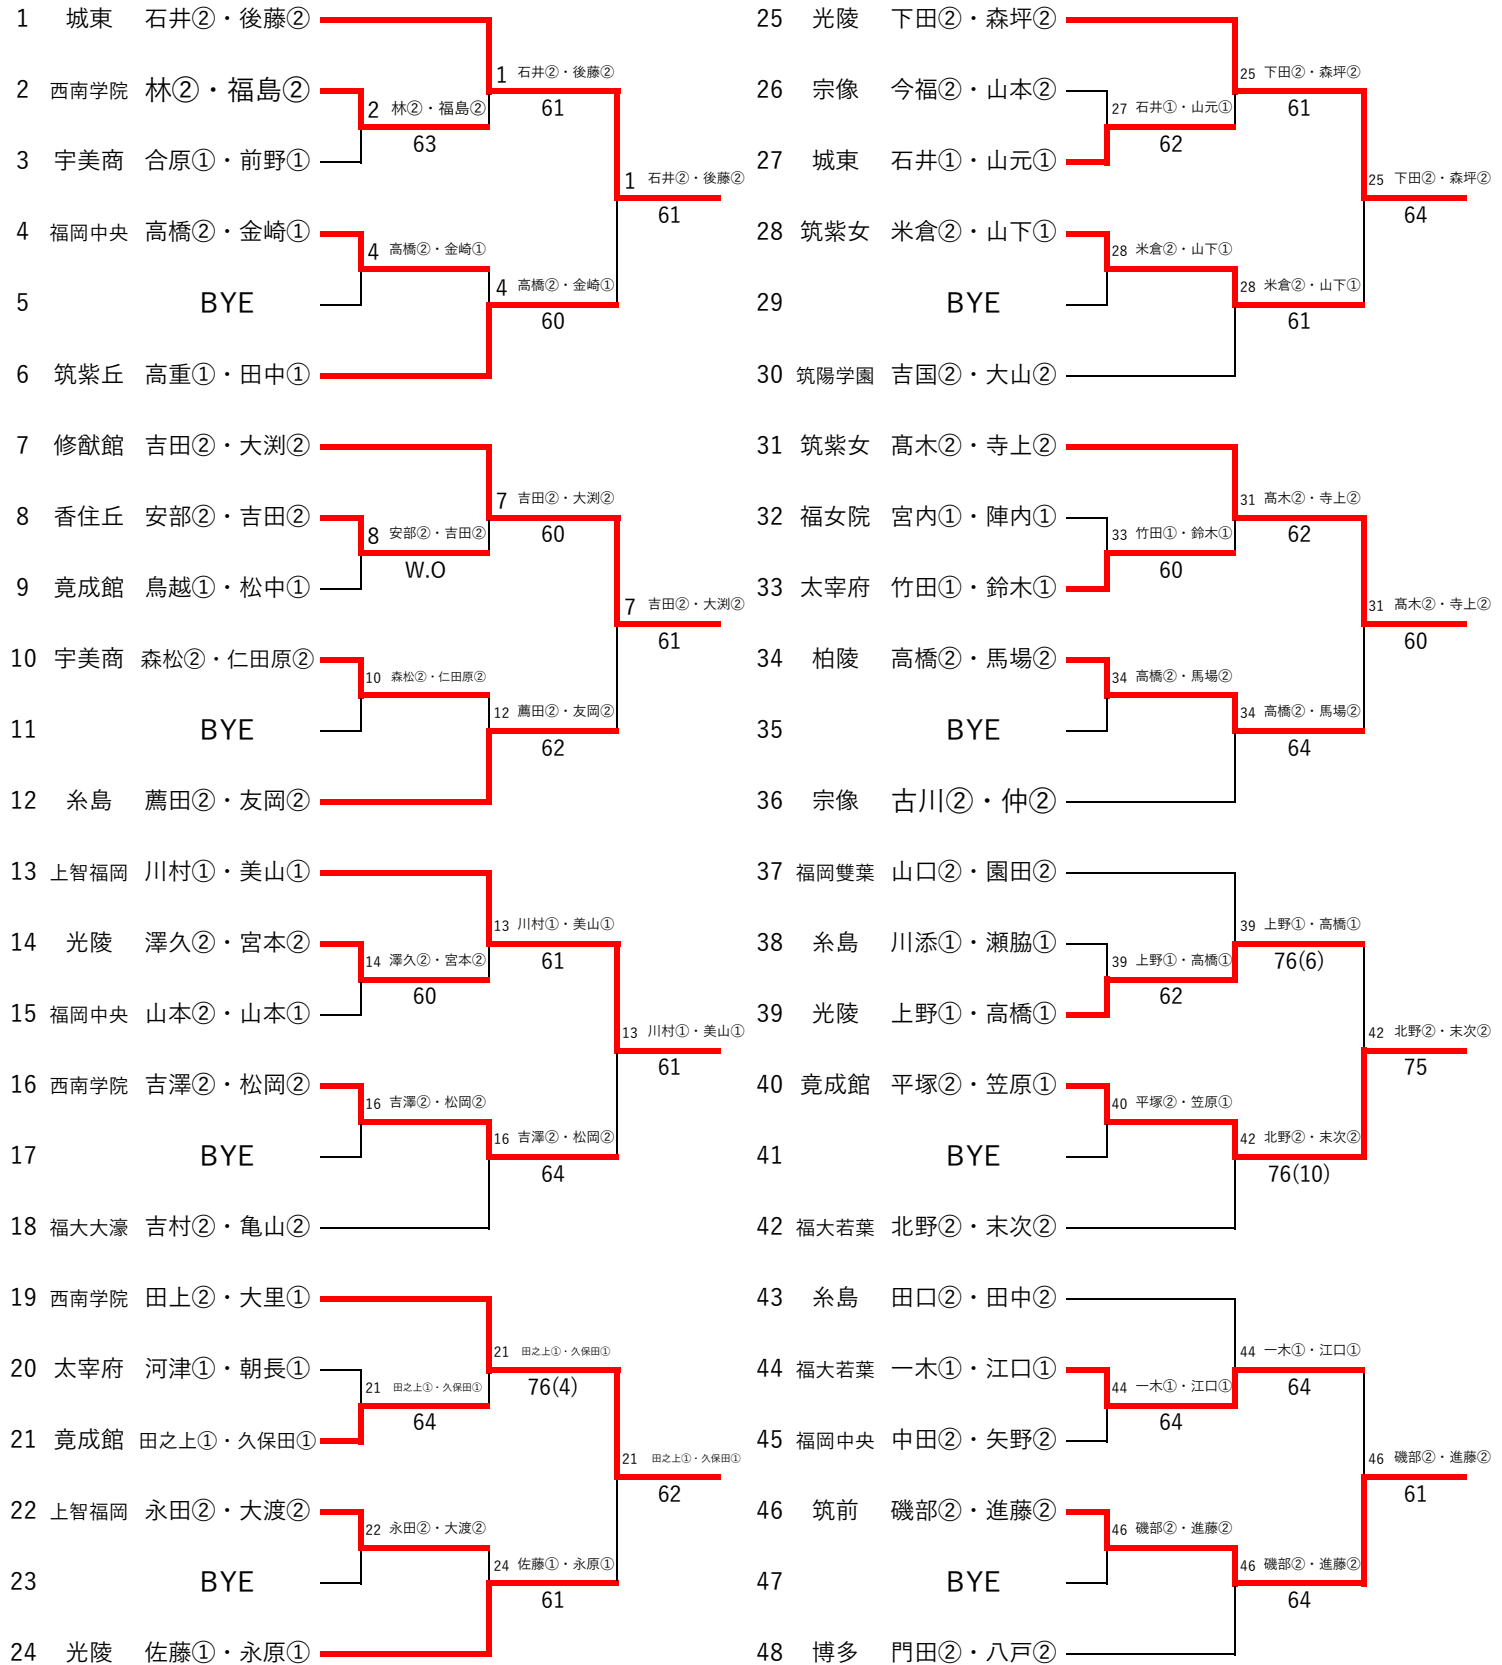

令和元年度 福岡県高等学校テニス新人大会中部ブロック予選会 女子団体

令和元年9月21-28日  
春日公園テニスコート

県大会出場校

令和元年度福岡県高等学校テニス新人大会中部ブロック予選会 女子シングルス予選(1/3)

令和元年9月14-15日 青葉公園テニスコート

※丸数字は学年

令和元年度福岡県高等学校テニス新人大会中部ブロック予選会 女子シングルス予選(2/3)

令和元年9月14-15日 青葉公園テニスコート

# 令和元年度 福岡県高等学校テニス新人大会 中部ブロック予選会 女子シングルス

令和元年9月15-16日  
青葉公園テニスコート

県大会出場選手		
1位	第一薬科	大坪花①
2位	福岡	小林杏珠②
3位	福岡	松永祐衣子①
4位	福岡	中村安里②
5位	福岡	藤ひなた①
6位	春日	松本璃咲②
7位	修猷館	吉田明佑美②
8位	福岡	紫村文音①

令和元年度福岡県高等学校テニス新人大会中部ブロック予選会 女子ダブルス予選(1/3)

令和元年9月16日 青葉公園テニスコート

※丸数字は学年

令和元年度福岡県高等学校テニス新人大会中部ブロック予選会 女子ダブルス予選(2/3)

※丸数字は学年

令和元年9月16日 青葉公園テニスコート

令和元年度福岡県高等学校テニス新人大会中部ブロック予選会 女子ダブルス予選(3/3)

※丸数字は学年

令和元年9月16日 青葉公園テニスコート

# 令和元年度 福岡県高等学校テニス新人大会中部ブロック予選会 女子ダブルス

令和元年9月21日  
春日公園テニスコート