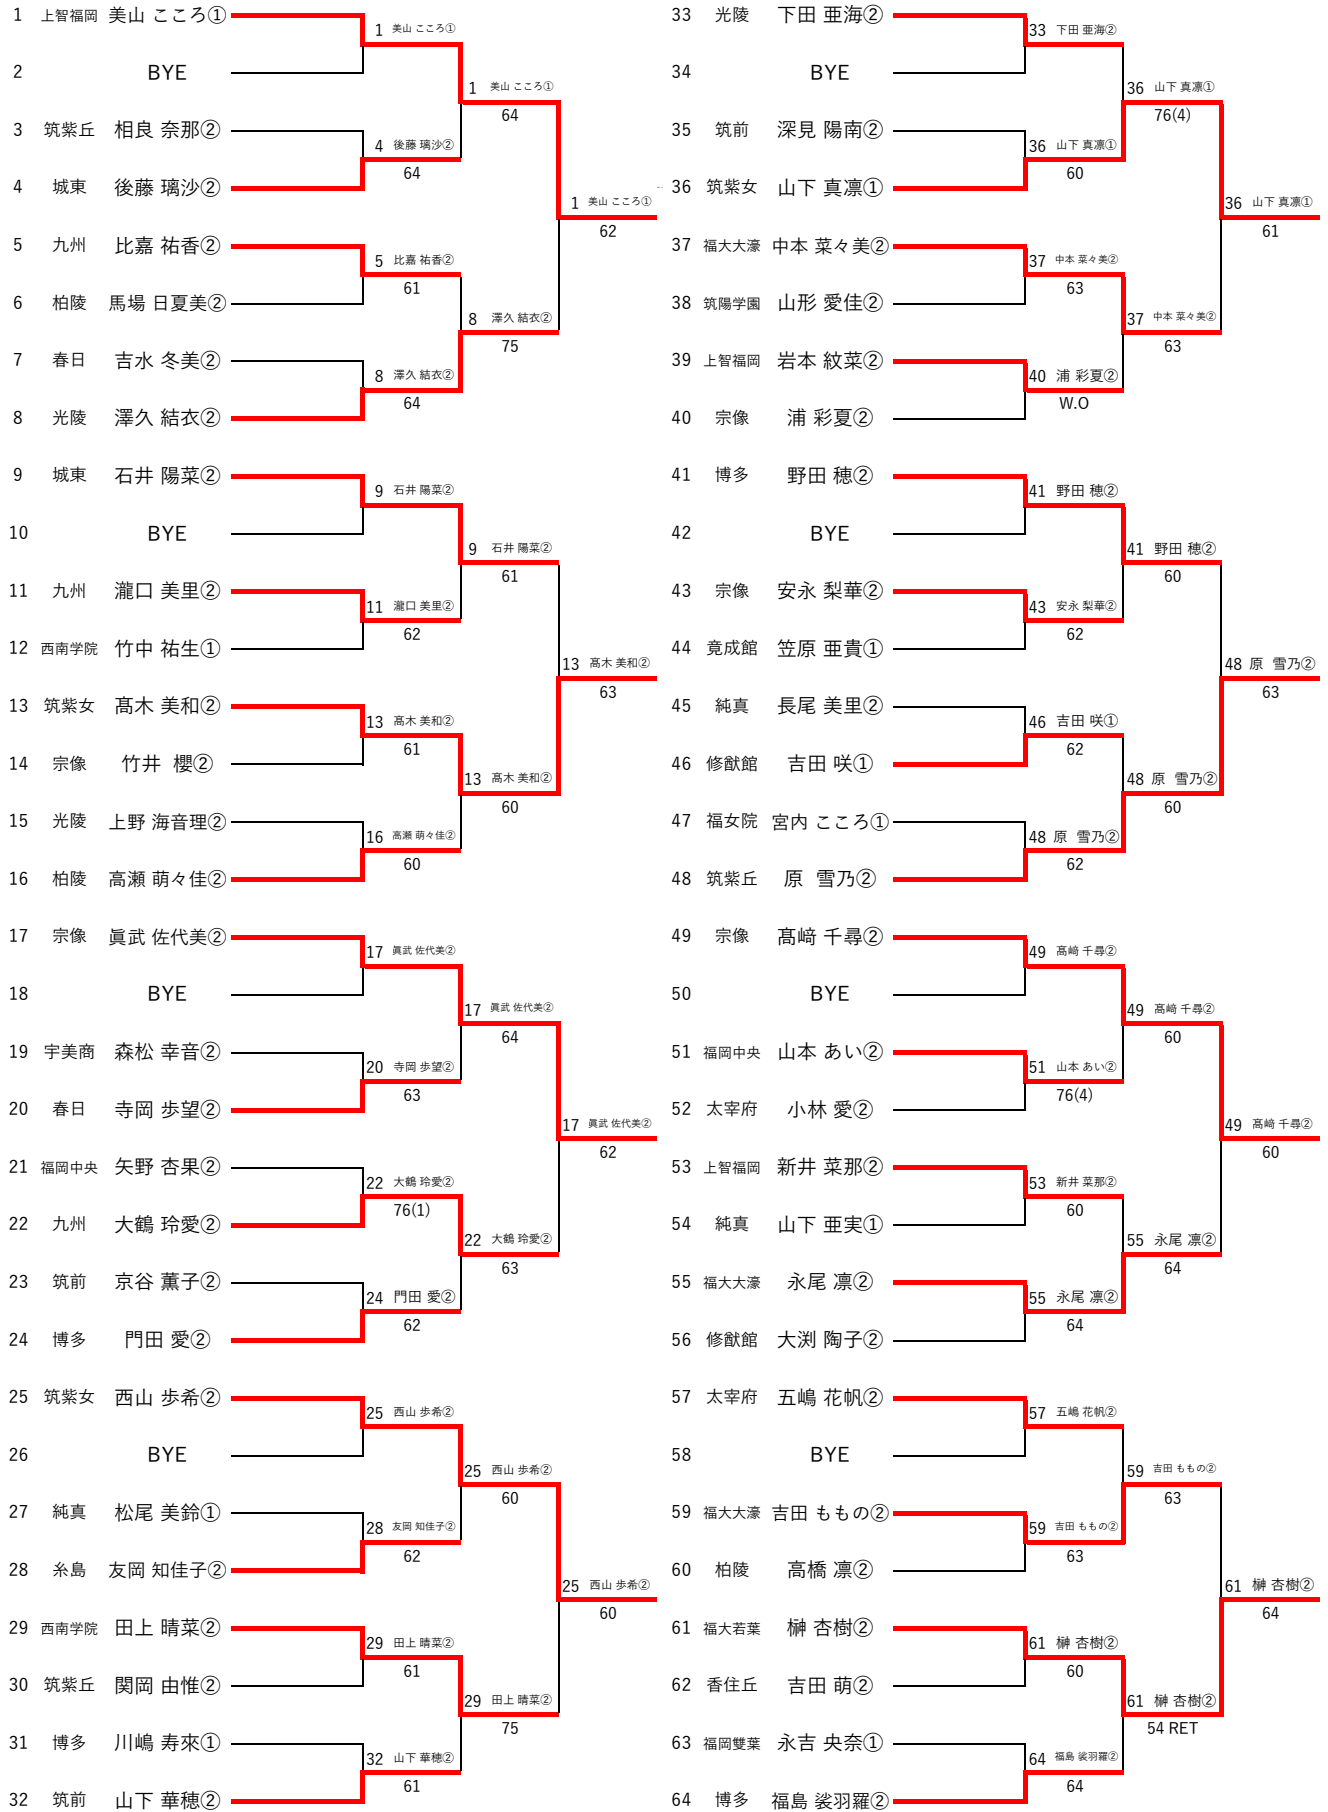

令和元年度 福岡県高等学校テニス新人大会中部ブロック予選会 女子団体

令和元年9月21-28日  
春日公園テニスコート

県大会出場校

令和元年度福岡県高等学校テニス新人大会中部ブロック予選会 女子シングルス予選(1/3)

令和元年9月14-15日 青葉公園テニスコート

※丸数字は学年

令和元年度福岡県高等学校テニス新人大会中部ブロック予選会 女子シングルス予選(2/3)

令和元年9月14-15日 青葉公園テニスコート

※丸数字は学年

令和元年度福岡県高等学校テニス新人大会中部ブロック予選会 女子シングルス予選(3/3)

令和元年9月14-15日 青葉公園テニスコート

※丸数字は学年

# 令和元年度 福岡県高等学校テニス新人大会 中部ブロック予選会 女子シングルス

令和元年9月15-16日  
青葉公園テニスコート

県大会出場選手		
1位	第一薬科	大坪花①
2位	福岡	小林杏珠②
3位	福岡	松永祐衣子①
4位	福岡	中村安里②
5位	福岡	藤ひなた①
6位	春日	松本璃咲②
7位	修猷館	吉田明佑美②
8位	福岡	紫村文音①

令和元年度福岡県高等学校テニス新人大会中部ブロック予選会 女子ダブルス予選(1/3)

# 令和元年度 福岡県高等学校テニス新人大会中部ブロック予選会 女子ダブルス

令和元年9月21日  
春日公園テニスコート