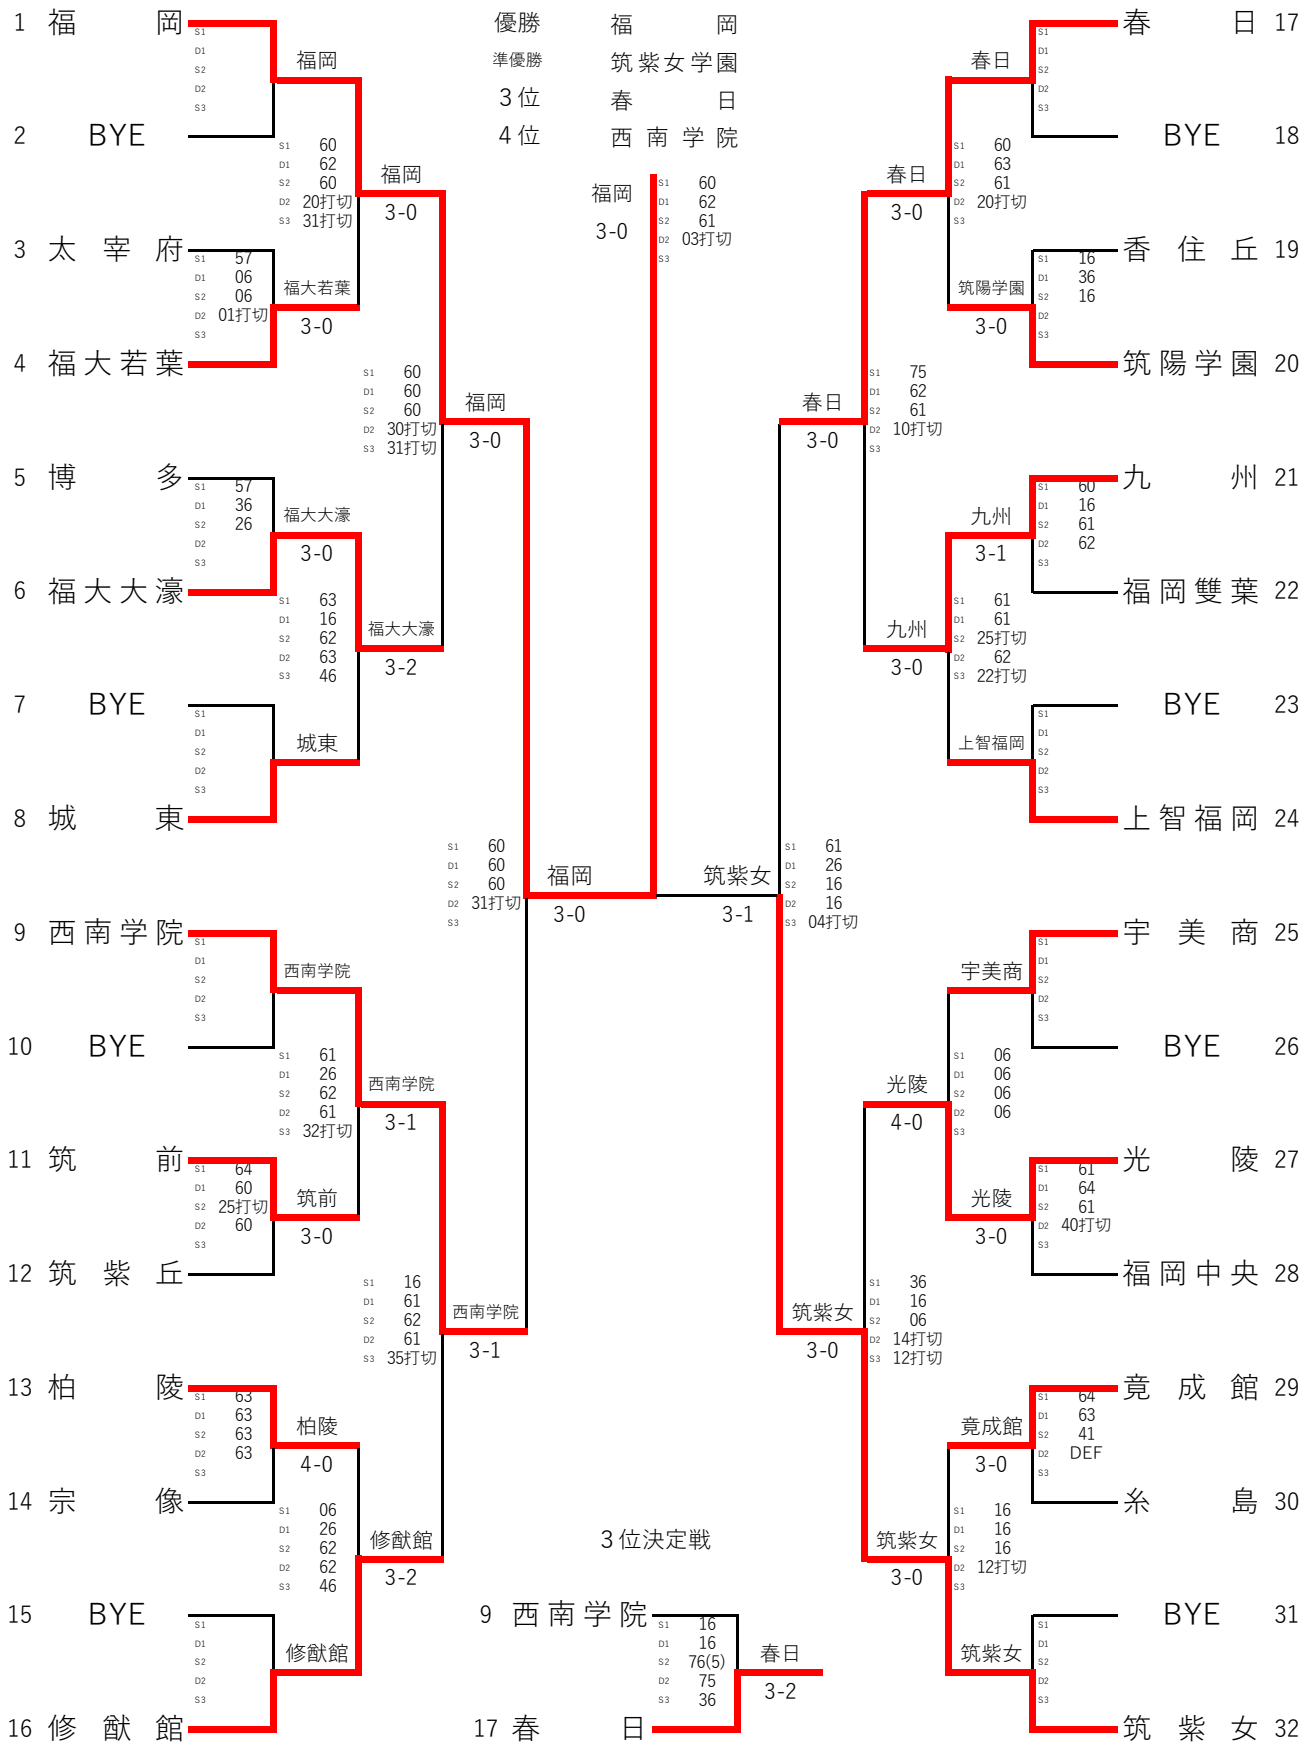

令和元年度 福岡県高等学校テニス新人大会中部ブロック予選会 女子団体

令和元年9月21-28日  
春日公園テニスコート

県大会出場校

令和元年度福岡県高等学校テニス新人大会中部ブロック予選会 女子シングルス予選(1/3)

令和元年9月14-15日 青葉公園テニスコート

※丸数字は学年

令和元年度福岡県高等学校テニス新人大会中部ブロック予選会 女子シングルス予選(2/3)

令和元年9月14-15日 青葉公園テニスコート

※丸数字は学年

令和元年度福岡県高等学校テニス新人大会中部ブロック予選会 女子シングルス予選(3/3)

令和元年9月14-15日 青葉公園テニスコート

※丸数字は学年

# 令和元年度 福岡県高等学校テニス新人大会 中部ブロック予選会 女子シングルス

令和元年9月15-16日  
青葉公園テニスコート

県大会出場選手		
1位	第一薬科	大坪花①
2位	福岡	小林杏珠②
3位	福岡	松永祐衣子①
4位	福岡	中村安里②
5位	福岡	藤ひなた①
6位	春日	松本璃咲②
7位	修猷館	吉田明佑美②
8位	福岡	紫村文音①

令和元年度福岡県高等学校テニス新人大会中部ブロック予選会 女子ダブルス予選(1/3)

# 令和元年度 福岡県高等学校テニス新人大会中部ブロック予選会 女子ダブルス

令和元年9月21日  
春日公園テニスコート