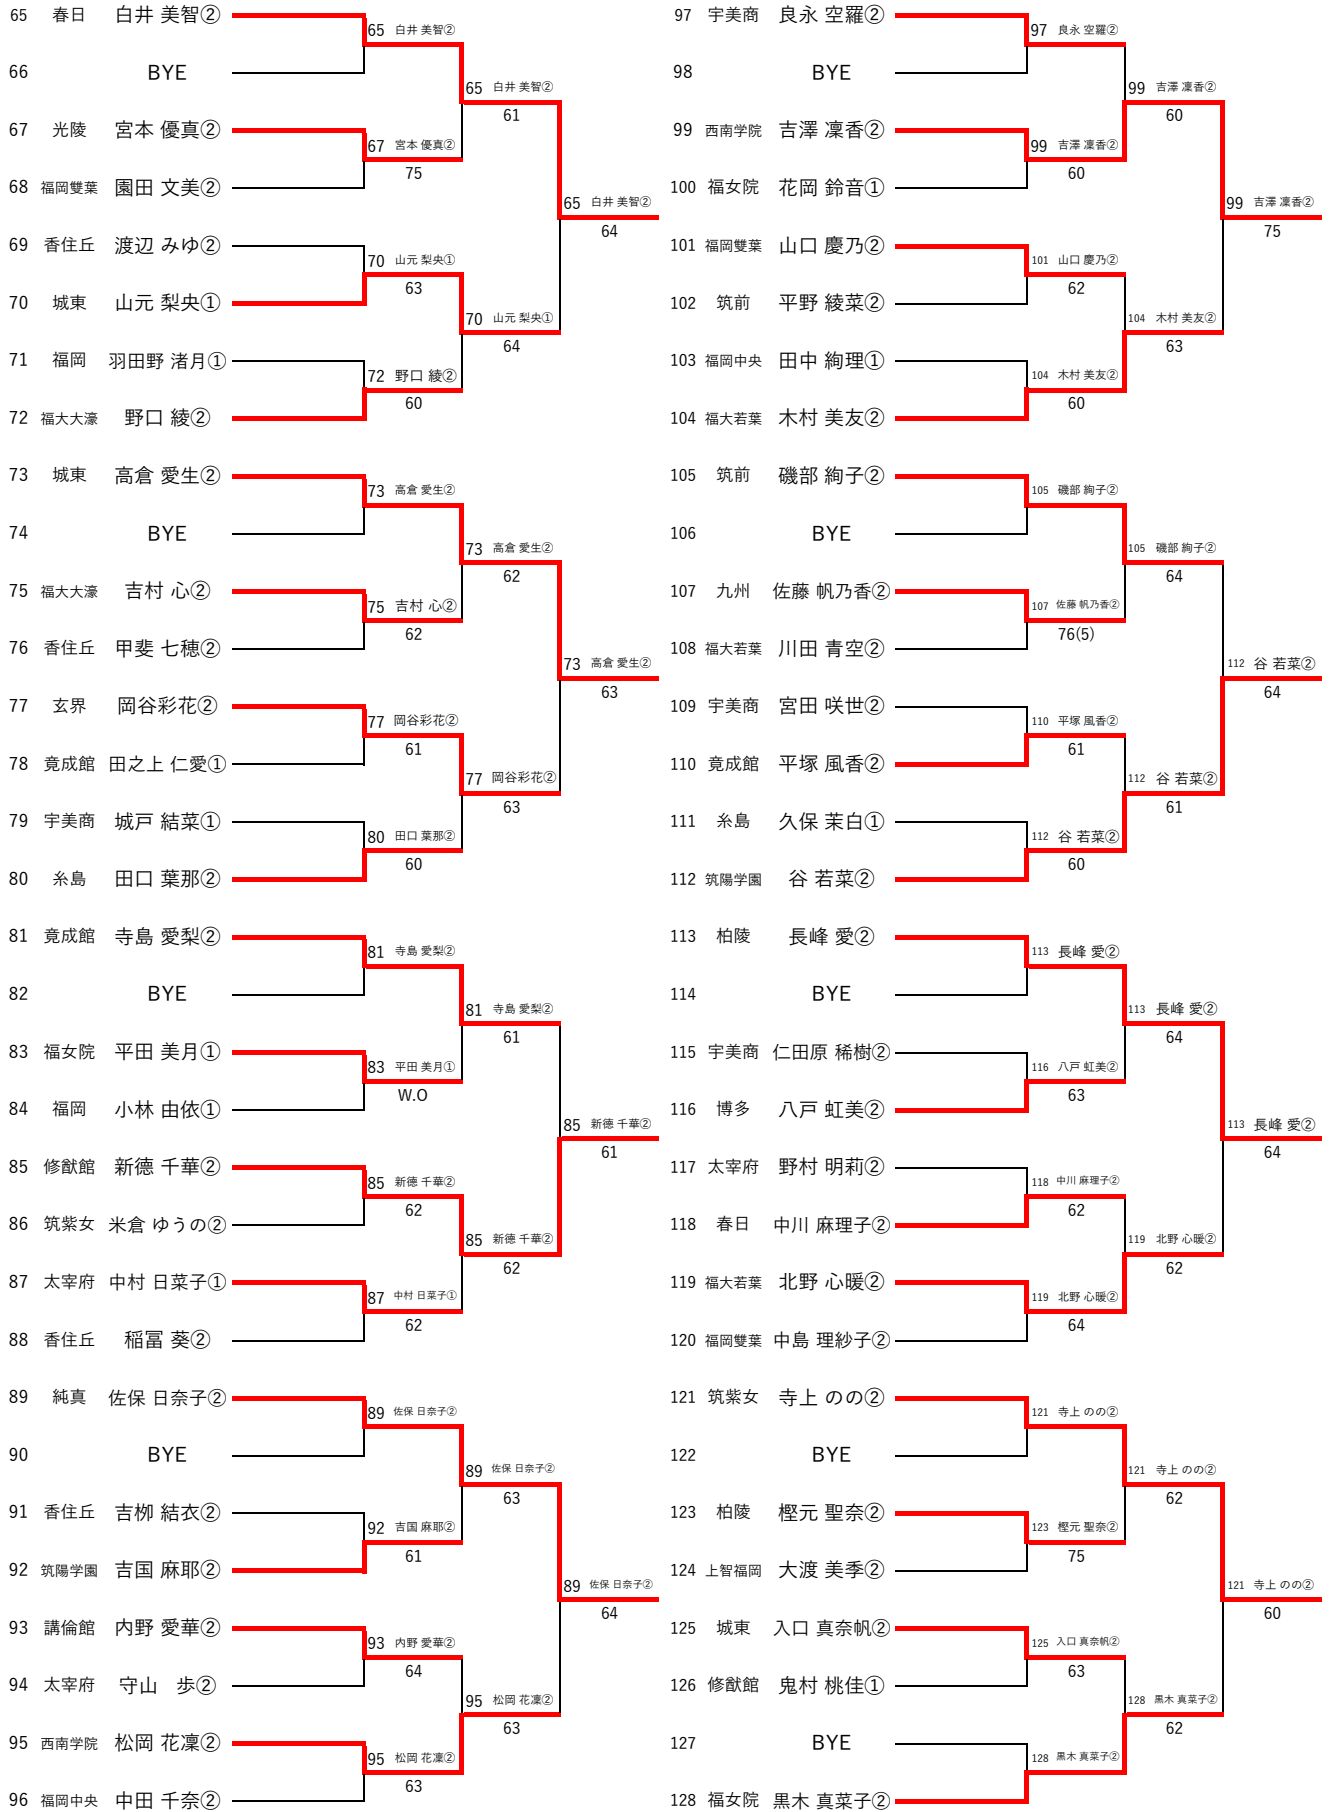

令和元年度 福岡県高等学校テニス新人大会中部ブロック予選会 女子団体

令和元年9月21-28日  
春日公園テニスコート

県大会出場校

令和元年度福岡県高等学校テニス新人大会中部ブロック予選会 女子シングルス予選(1/3)

令和元年9月14-15日 青葉公園テニスコート

※丸数字は学年

令和元年度福岡県高等学校テニス新人大会中部ブロック予選会 女子シングルス予選(2/3)

令和元年9月14-15日 青葉公園テニスコート

※丸数字は学年

令和元年度福岡県高等学校テニス新人大会中部ブロック予選会 女子シングルス予選(3/3)

令和元年9月14-15日 青葉公園テニスコート

※丸数字は学年

# 令和元年度 福岡県高等学校テニス新人大会 中部ブロック予選会 女子シングルス

令和元年9月15-16日  
青葉公園テニスコート

県大会出場選手		
1位	第一薬科	大坪花①
2位	福岡	小林杏珠②
3位	福岡	松永祐衣子①
4位	福岡	中村安里②
5位	福岡	藤ひなた①
6位	春日	松本璃咲②
7位	修猷館	吉田明佑美②
8位	福岡	紫村文音①

令和元年度福岡県高等学校テニス新人大会中部ブロック予選会 女子ダブルス予選(1/3)

# 令和元年度 福岡県高等学校テニス新人大会中部ブロック予選会 女子ダブルス

令和元年9月21日  
春日公園テニスコート