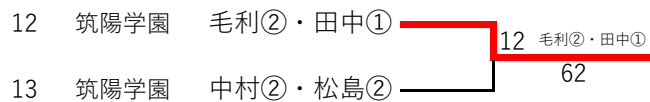

7位 決定戦

県大会出場選手		
1位	筑陽学園	宮田 陸②
2位	筑陽学園	笹渕 力②
3位	香住丘	美野田 陽生②
4位	筑陽学園	村上 真優②
5位	福岡	谷口 幸駿②
6位	筑陽学園	田中 京四郎①
7位	筑陽学園	中村 勇伍②
8位	西南学院	平山 稜悟②

令和元年度福岡県高等学校テニス新人大会中部ブロック予選会 男子ダブルス予選(1/3)

令和元年9月15日 春日公園テニスコート

※丸数字は学年

令和元年度福岡県高等学校テニス新人大会中部ブロック予選会 男子ダブルス予選(2/3)

丸数字は学年

令和元年9月15日 春日公園テニスコート

令和元年度福岡県高等学校テニス新人大会中部ブロック予選会 男子ダブルス予選(3/3)

丸数字は学年

令和元年9月15日 春日公園テニスコート

令和元年度 福岡県高等学校テニス新人大会中部ブロック予選会 男子ダブルス

※丸数字は学年

令和元年9月15-16日
春日公園テニスコート

3位 決定戦

県大会出場選手		
1位	筑陽学園	宮田②・村上②
2位	筑陽学園	笹瀨②・大石①
3位	筑陽学園	毛利②・田中①
4位	筑陽学園	中村②・松島②