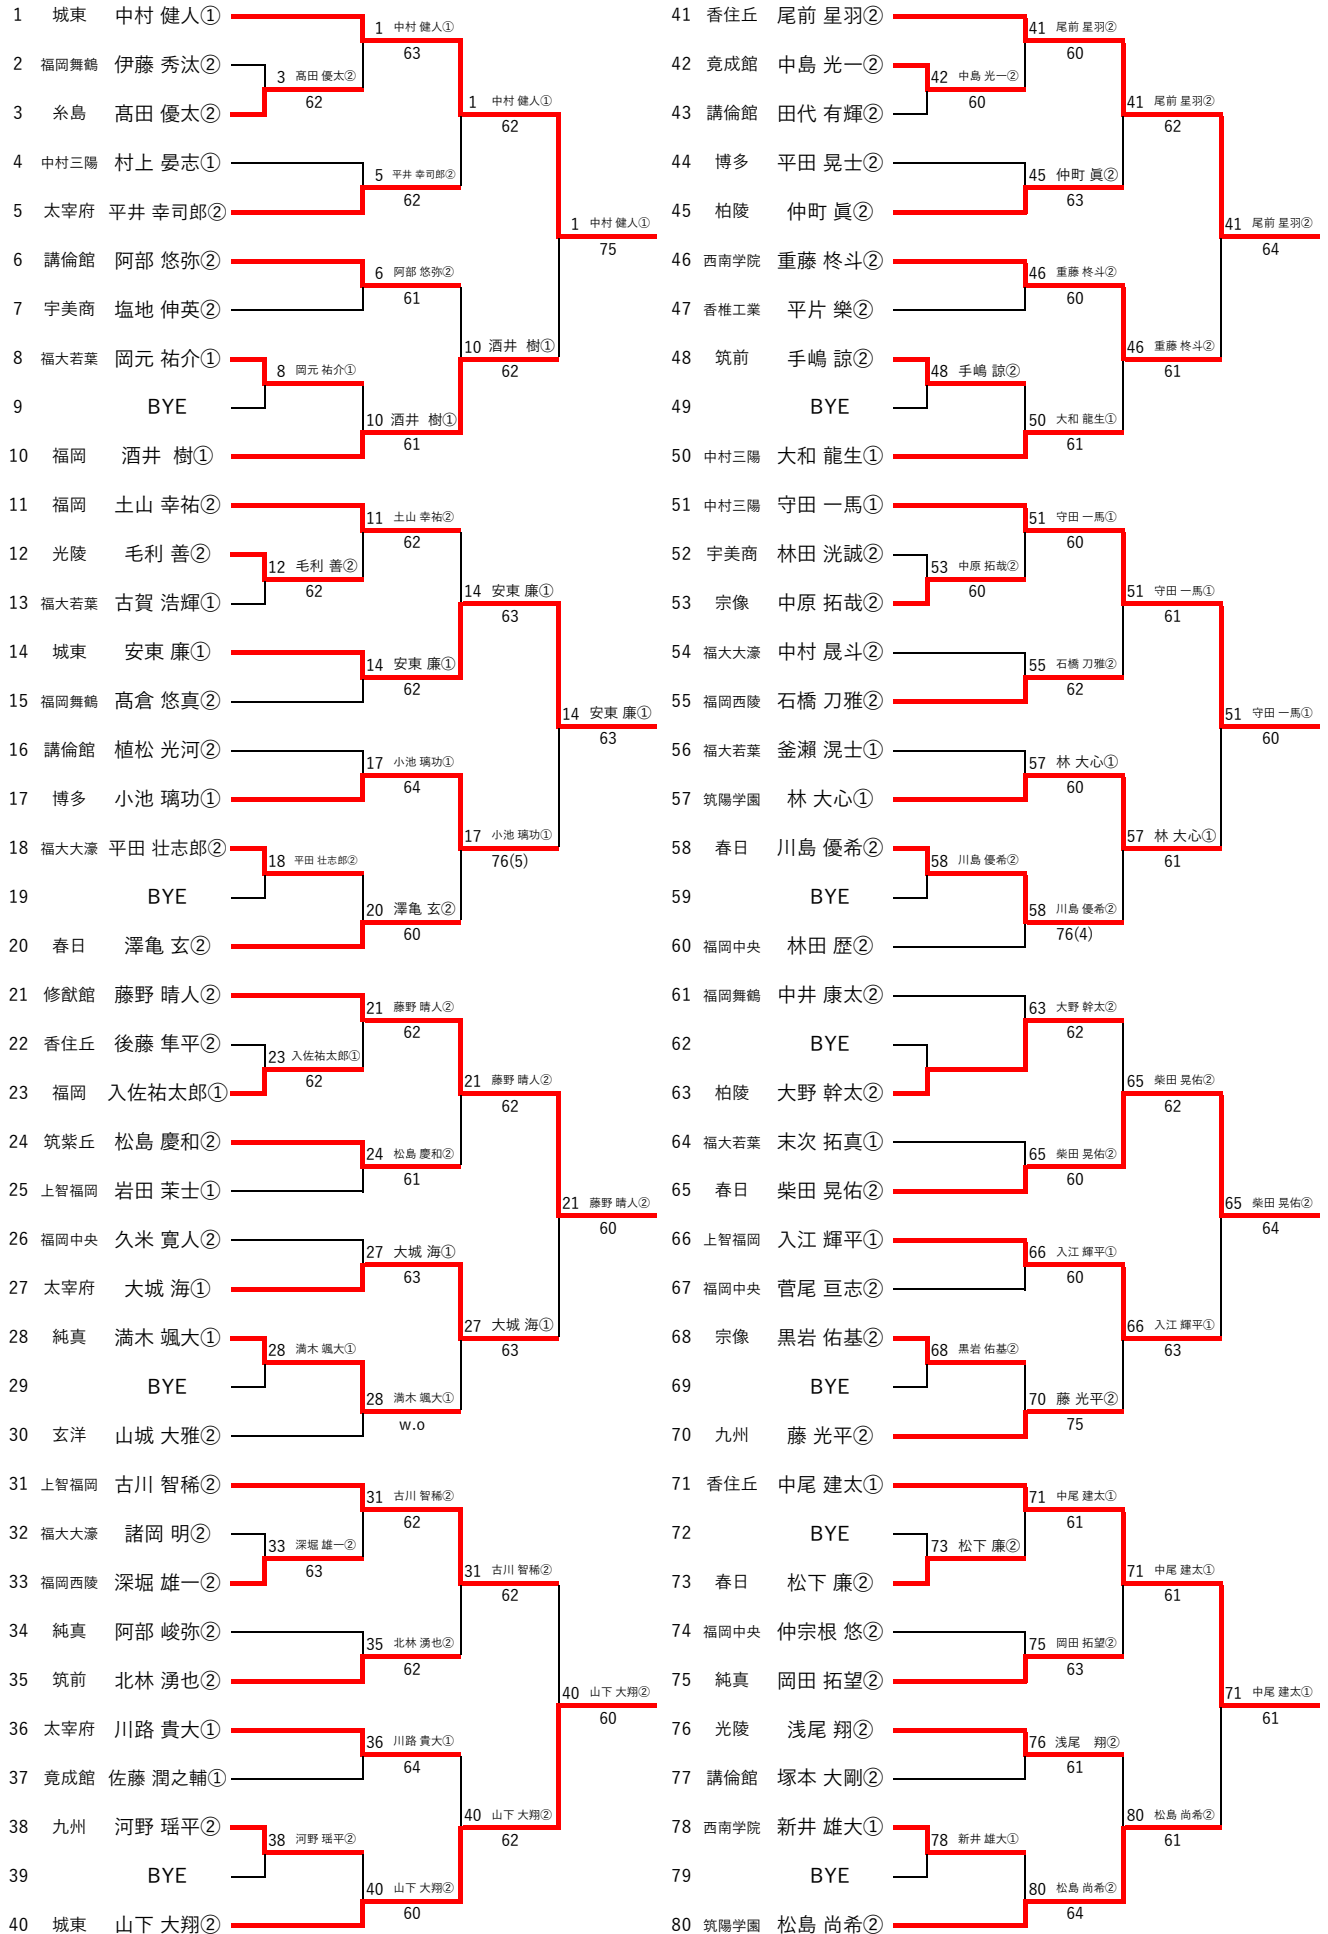

令和元年度 福岡県高等学校テニス新人大会中部ブロック予選会 男子団体

令和元年度9月16-21
春日公園テニスコート

県大会出場校

令和元年度福岡県高等学校テニス新人大会中部ブロック予選会 男子シングルス予選(1/3)

令和元年9月14日 春日公園テニスコート

※丸数字は学年

令和元年度福岡県高等学校テニス新人大会中部ブロック予選会 男子シングルス予選(2/3)

令和元年9月14日 春日公園テニスコート

丸数字は学年

令和元年度福岡県高等学校テニス新人選手権中部ブロック予選会 男子シングルス予選(3/3)

令和元年9月14日 春日公園テニスコート

丸数字は学年

令和元年度 福岡県高等学校テニス新人大会 中部ブロック予選会 男子シングルス

令和元年9月14-15日
春日公園テニスコート

3位 決定戦

5位 決定戦

7位 決定戦

県大会出場選手		
1位	筑陽学園	宮田 陸②
2位	筑陽学園	笹渕 力②
3位	香住丘	美野田 陽生②
4位	筑陽学園	村上 真優②
5位	福岡	谷口 幸駿②
6位	筑陽学園	田中 京四郎①
7位	筑陽学園	中村 勇伍②
8位	西南学院	平山 稜悟②

令和元年度福岡県高等学校テニス新人大会中部ブロック予選会 男子ダブルス予選(1/3)

令和元年9月15日 春日公園テニスコート

※丸数字は学年

令和元年度福岡県高等学校テニス新人大会中部ブロック予選会 男子ダブルス予選(2/3)

丸数字は学年

令和元年9月15日 春日公園テニスコート

令和元年度福岡県高等学校テニス新人大会中部ブロック予選会 男子ダブルス予選(3/3)

丸数字は学年

令和元年9月15日 春日公園テニスコート

令和元年度 福岡県高等学校テニス新人大会中部ブロック予選会 男子ダブルス

※丸数字は学年