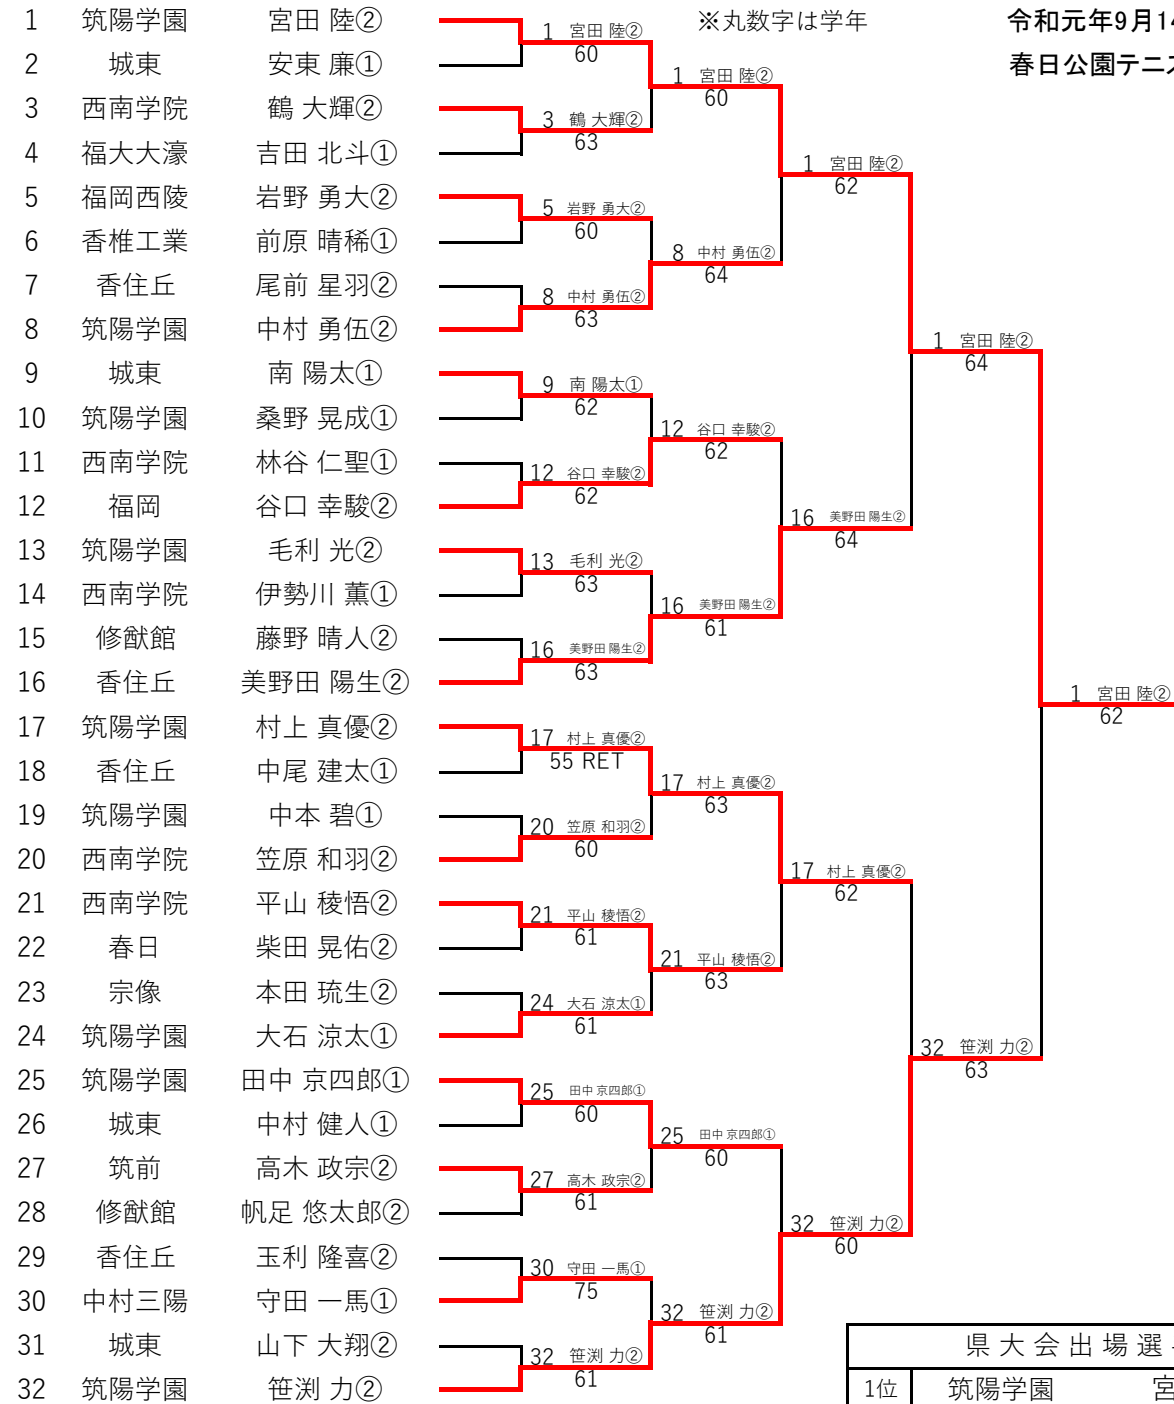

令和元年度 福岡県高等学校テニス新人大会中部ブロック予選会 男子団体

令和元年度9月16-21
春日公園テニスコート

県大会出場校

令和元年度福岡県高等学校テニス新人大会中部ブロック予選会 男子シングルス予選(1/3)

令和元年9月14日 春日公園テニスコート

※丸数字は学年

令和元年度福岡県高等学校テニス新人大会中部ブロック予選会 男子シングルス予選(2/3)

令和元年9月14日 春日公園テニスコート

丸数字は学年

令和元年度福岡県高等学校テニス新人選手権中部ブロック予選会 男子シングルス予選(3/3)

令和元年9月14日 春日公園テニスコート

丸数字は学年

令和元年度 福岡県高等学校テニス新人大会 中部ブロック予選会 男子シングルス

令和元年9月14-15日
春日公園テニスコート

3位 決定戦

5位 決定戦

7位 決定戦

県大会出場選手		
1位	筑陽学園	宮田 陸②
2位	筑陽学園	笹渕 力②
3位	香住丘	美野田 陽生②
4位	筑陽学園	村上 真優②
5位	福岡	谷口 幸駿②
6位	筑陽学園	田中 京四郎①
7位	筑陽学園	中村 勇伍②
8位	西南学院	平山 稜悟②

令和元年度福岡県高等学校テニス新人大会中部ブロック予選会 男子ダブルス予選(1/3)

令和元年9月15日 春日公園テニスコート

※丸数字は学年

令和元年度福岡県高等学校テニス新人大会中部ブロック予選会 男子ダブルス予選(2/3)

丸数字は学年

令和元年9月15日 春日公園テニスコート

令和元年度福岡県高等学校テニス新人大会中部ブロック予選会 男子ダブルス予選(3/3)

丸数字は学年

令和元年9月15日 春日公園テニスコート

令和元年度 福岡県高等学校テニス新人大会中部ブロック予選会 男子ダブルス

※丸数字は学年