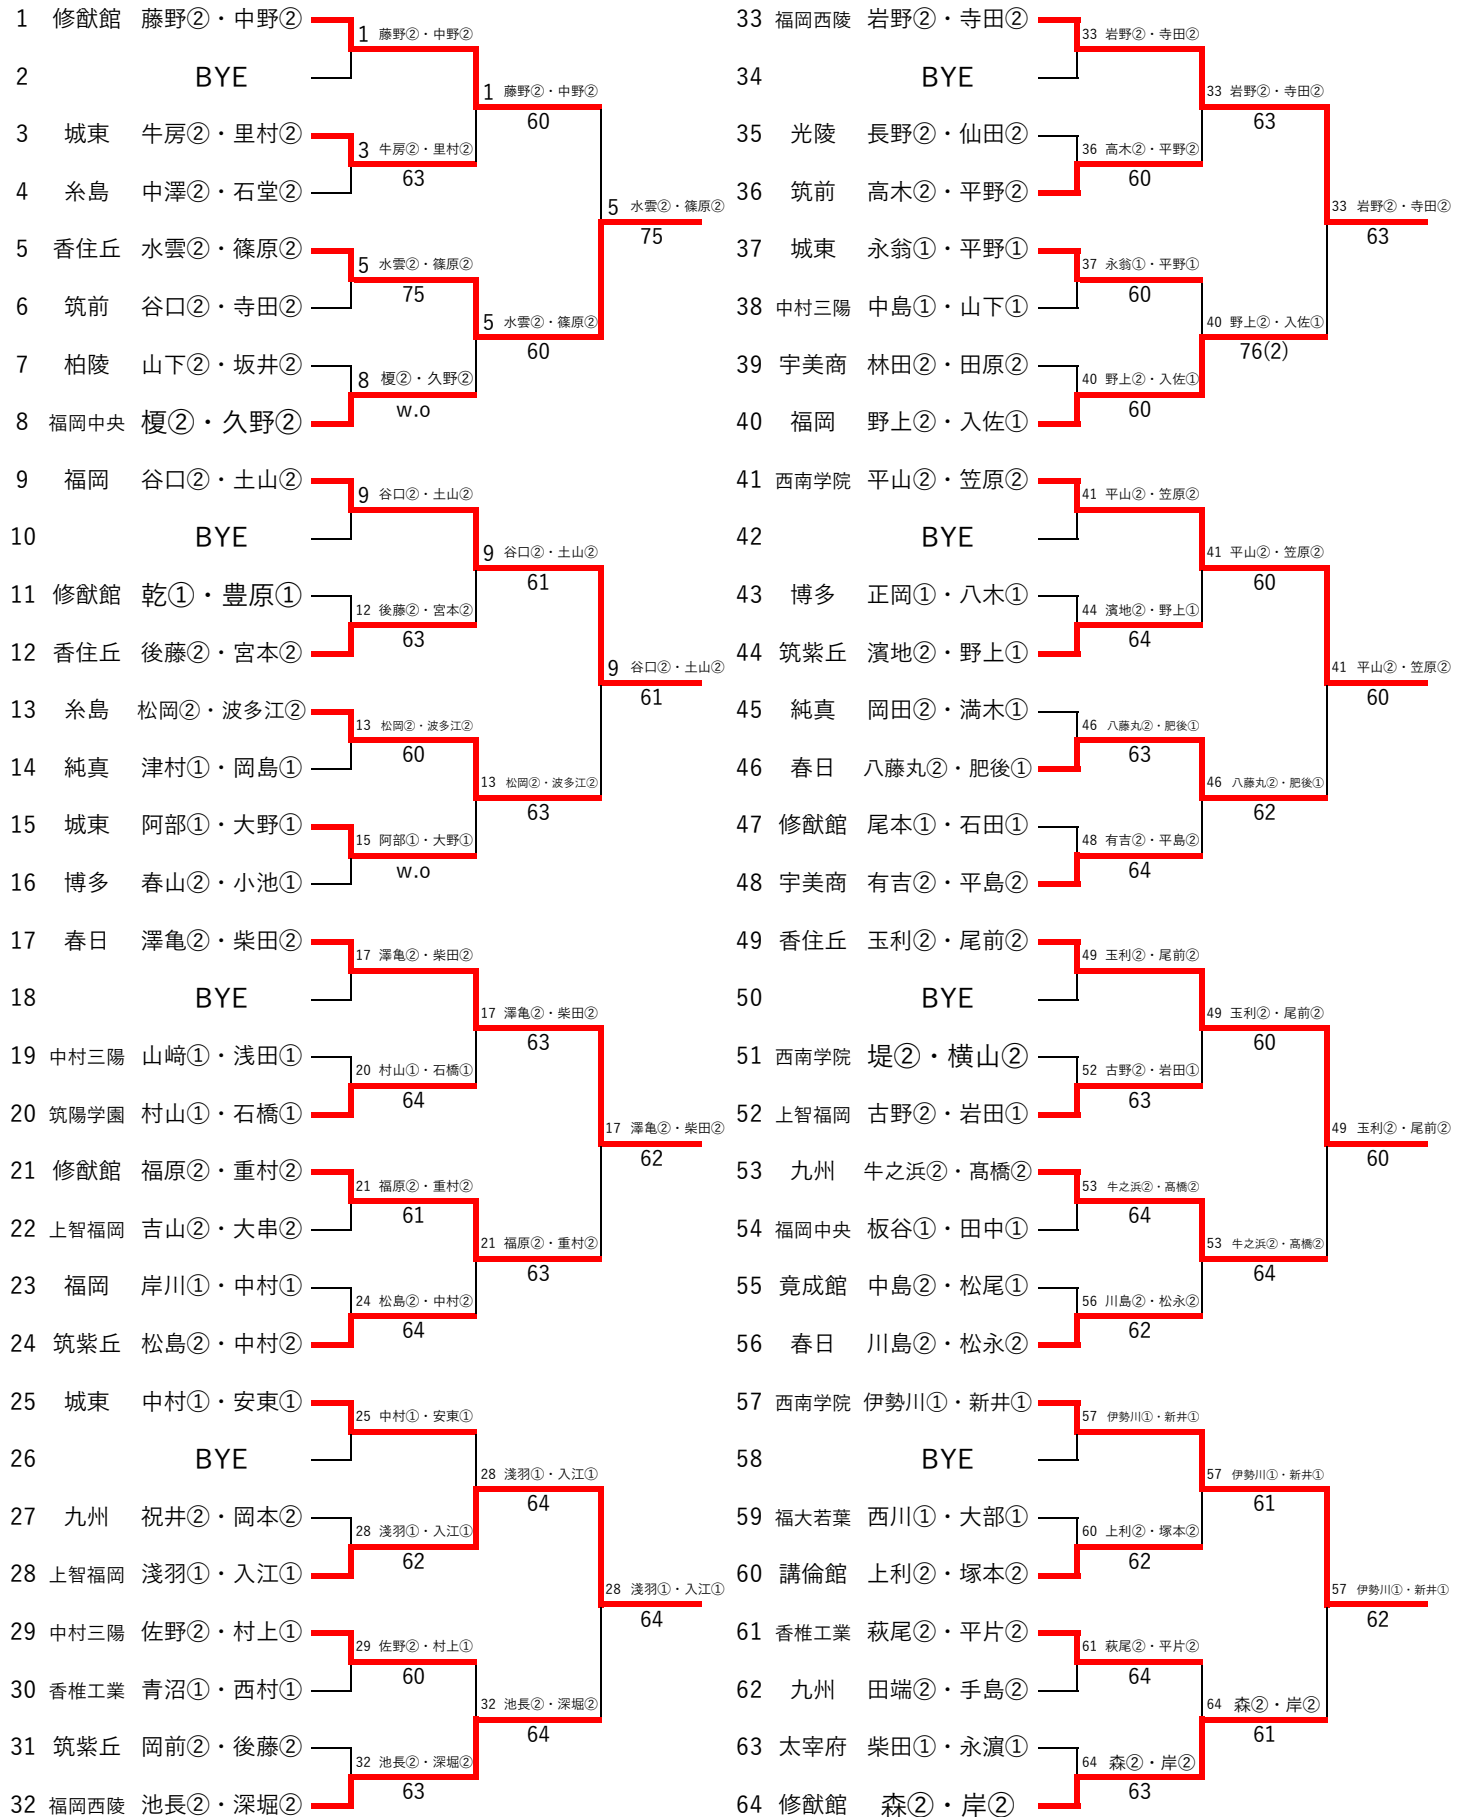

令和元年度 福岡県高等学校テニス新人大会中部ブロック予選会 男子団体

令和元年度9月16-21
春日公園テニスコート

県大会出場校

令和元年度福岡県高等学校テニス新人大会中部ブロック予選会 男子シングルス予選(1/3)

令和元年9月14日 春日公園テニスコート

※丸数字は学年

令和元年度福岡県高等学校テニス新人大会中部ブロック予選会 男子シングルス予選(2/3)

令和元年9月14日 春日公園テニスコート

丸数字は学年

令和元年度福岡県高等学校テニス新人選手権中部ブロック予選会 男子シングルス予選(3/3)

令和元年9月14日 春日公園テニスコート

丸数字は学年

令和元年度 福岡県高等学校テニス新人大会 中部ブロック予選会 男子シングルス

令和元年9月14-15日
春日公園テニスコート

3位 決定戦

5位 決定戦

7位 決定戦

県大会出場選手		
1位	筑陽学園	宮田 陸②
2位	筑陽学園	笹渕 力②
3位	香住丘	美野田 陽生②
4位	筑陽学園	村上 真優②
5位	福岡	谷口 幸駿②
6位	筑陽学園	田中 京四郎①
7位	筑陽学園	中村 勇伍②
8位	西南学院	平山 稜悟②

令和元年度福岡県高等学校テニス新人大会中部ブロック予選会 男子ダブルス予選(1/3)

令和元年9月15日 春日公園テニスコート

※丸数字は学年

令和元年度福岡県高等学校テニス新人大会中部ブロック予選会 男子ダブルス予選(2/3)

丸数字は学年

令和元年9月15日 春日公園テニスコート

令和元年度福岡県高等学校テニス新人大会中部ブロック予選会 男子ダブルス予選(3/3)

丸数字は学年

令和元年9月15日 春日公園テニスコート

令和元年度 福岡県高等学校テニス新人大会中部ブロック予選会 男子ダブルス

※丸数字は学年