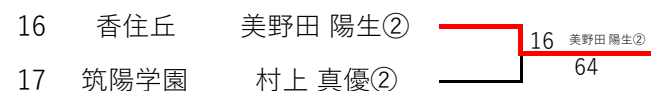

令和元年度 福岡県高等学校テニス新人大会中部ブロック予選会 男子団体

令和元年度9月16-21
春日公園テニスコート

県大会出場校

令和元年度福岡県高等学校テニス新人大会中部ブロック予選会 男子シングルス予選(1/3)

令和元年9月14日 春日公園テニスコート

※丸数字は学年

令和元年度福岡県高等学校テニス新人大会中部ブロック予選会 男子シングルス予選(2/3)

令和元年9月14日 春日公園テニスコート

丸数字は学年

令和元年度福岡県高等学校テニス新人選手権中部ブロック予選会 男子シングルス予選(3/3)

令和元年9月14日 春日公園テニスコート

丸数字は学年

令和元年度 福岡県高等学校テニス新人大会 中部ブロック予選会 男子シングルス

令和元年9月14-15日
春日公園テニスコート

3位 決定戦

5位 決定戦

7位 決定戦

県大会出場選手		
1位	筑陽学園	宮田 陸②
2位	筑陽学園	笹渕 力②
3位	香住丘	美野田 陽生②
4位	筑陽学園	村上 真優②
5位	福岡	谷口 幸駿②
6位	筑陽学園	田中 京四郎①
7位	筑陽学園	中村 勇伍②
8位	西南学院	平山 稜悟②

令和元年度福岡県高等学校テニス新人大会中部ブロック予選会 男子ダブルス予選(1/3)

令和元年9月15日 春日公園テニスコート

※丸数字は学年