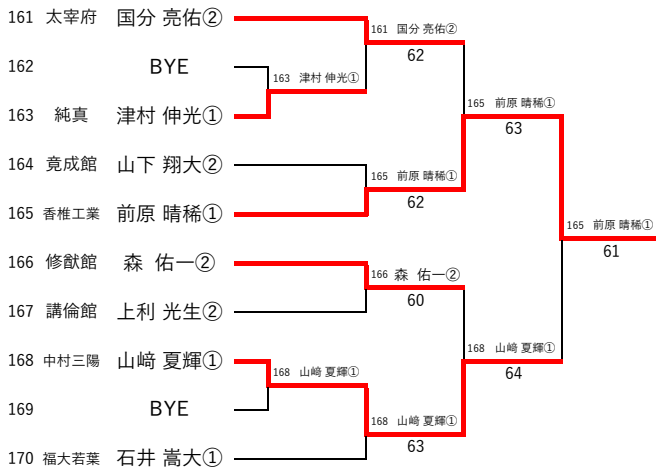

令和元年度 福岡県高等学校テニス新人大会中部ブロック予選会 男子団体

令和元年度9月16-21
春日公園テニスコート

県大会出場校

令和元年度福岡県高等学校テニス新人大会中部ブロック予選会 男子シングルス予選(1/3)

令和元年9月14日 春日公園テニスコート

※丸数字は学年

令和元年度福岡県高等学校テニス新人大会中部ブロック予選会 男子シングルス予選(2/3)

令和元年9月14日 春日公園テニスコート

丸数字は学年

令和元年度福岡県高等学校テニス新人選手権中部ブロック予選会 男子シングルス予選(3/3)

令和元年9月14日 春日公園テニスコート

丸数字は学年

令和元年度 福岡県高等学校テニス新人大会 中部ブロック予選会 男子シングルス

令和元年9月14-15日
春日公園テニスコート

3位 決定戦

5位 決定戦

7位 決定戦

県大会出場選手		
1位	筑陽学園	宮田 陸②
2位	筑陽学園	笹渕 力②
3位	香住丘	美野田 陽生②
4位	筑陽学園	村上 真優②
5位	福岡	谷口 幸駿②
6位	筑陽学園	田中 京四郎①
7位	筑陽学園	中村 勇伍②
8位	西南学院	平山 稜悟②

令和元年度福岡県高等学校テニス新人大会中部ブロック予選会 男子ダブルス予選(1/3)

令和元年9月15日 春日公園テニスコート

※丸数字は学年

令和元年度福岡県高等学校テニス新人大会中部ブロック予選会 男子ダブルス予選(2/3)

丸数字は学年

令和元年9月15日 春日公園テニスコート

令和元年度福岡県高等学校テニス新人大会中部ブロック予選会 男子ダブルス予選(3/3)

丸数字は学年

令和元年9月15日 春日公園テニスコート

令和元年度 福岡県高等学校テニス新人大会中部ブロック予選会 男子ダブルス

※丸数字は学年