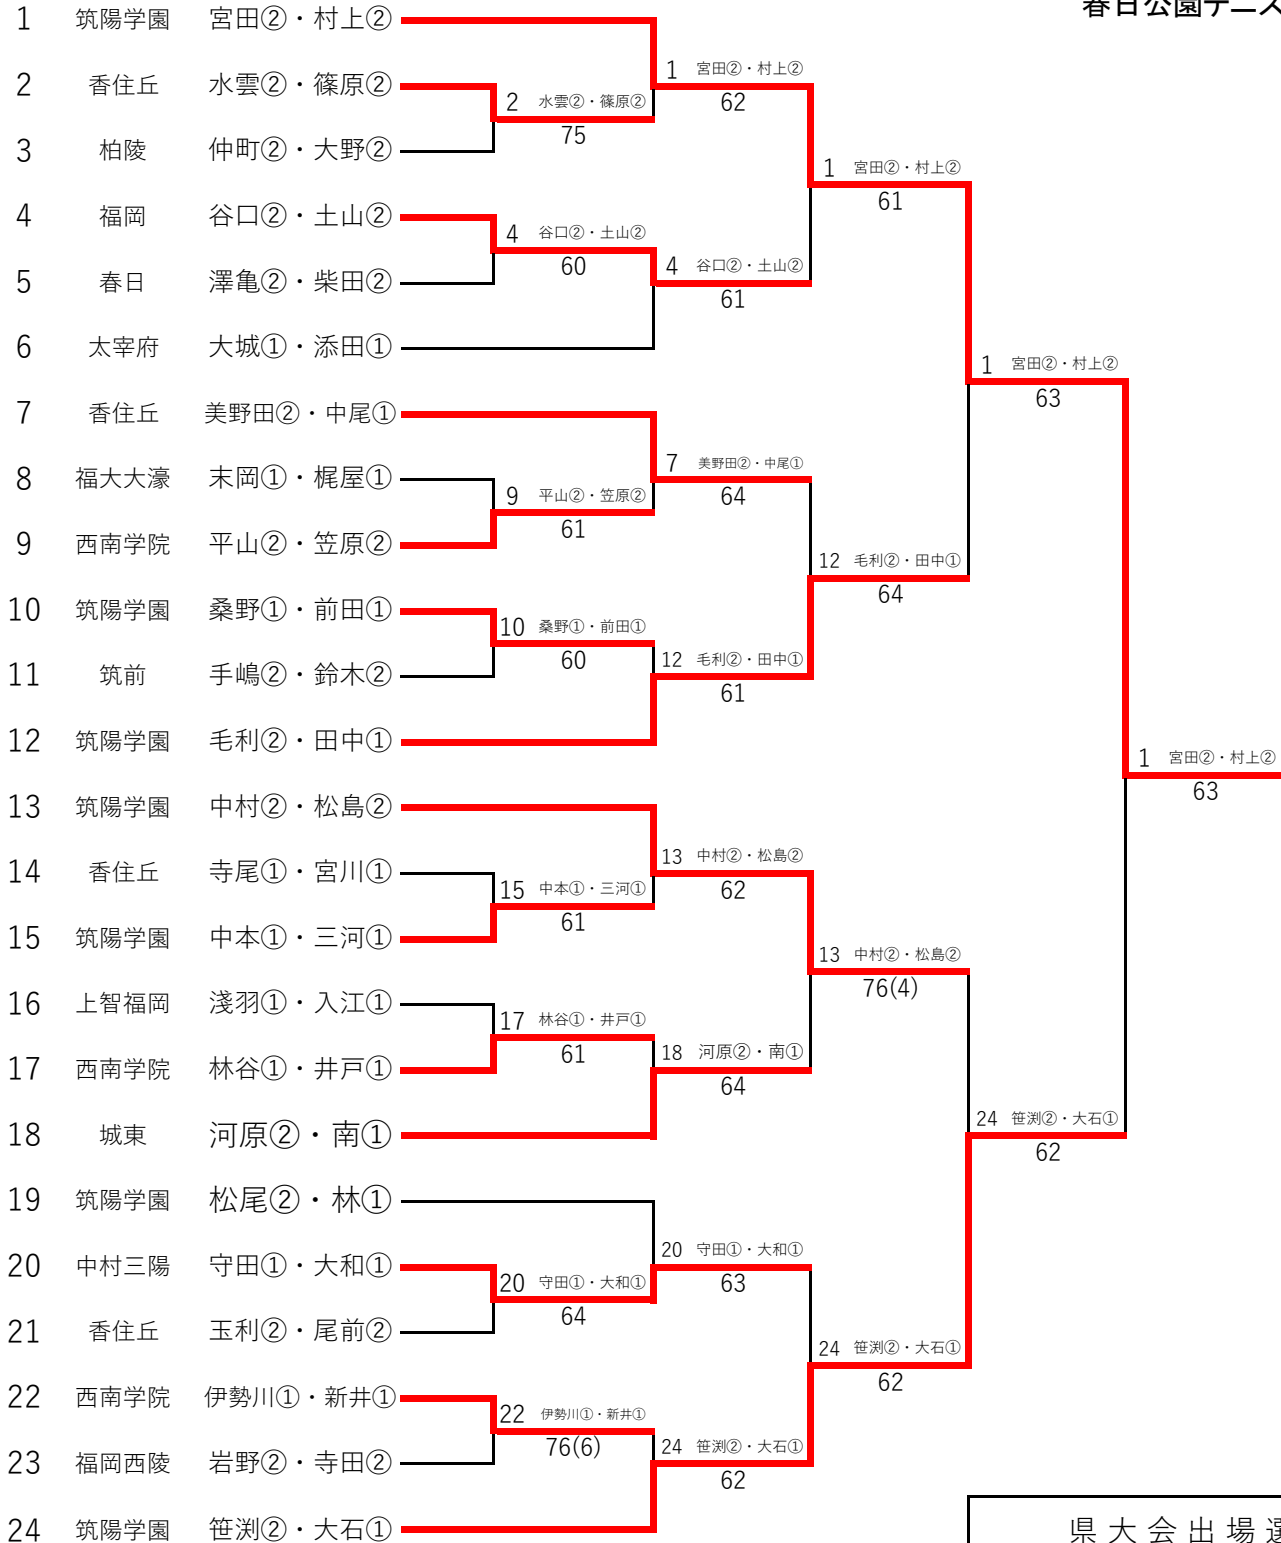

令和元年度 福岡県高等学校テニス新人大会中部ブロック予選会 男子団体

令和元年度9月16-21
春日公園テニスコート

県大会出場校

令和元年度福岡県高等学校テニス新人大会中部ブロック予選会 男子シングルス予選(1/3)

令和元年9月14日 春日公園テニスコート

※丸数字は学年

令和元年度福岡県高等学校テニス新人大会中部ブロック予選会 男子シングルス予選(2/3)

令和元年9月14日 春日公園テニスコート

7位 決定戦

県大会出場選手		
1位	筑陽学園	宮田 陸②
2位	筑陽学園	笹渕 力②
3位	香住丘	美野田 陽生②
4位	筑陽学園	村上 真優②
5位	福岡	谷口 幸駿②
6位	筑陽学園	田中 京四郎①
7位	筑陽学園	中村 勇伍②
8位	西南学院	平山 稜悟②

令和元年度福岡県高等学校テニス新人大会中部ブロック予選会 男子ダブルス予選(1/3)

令和元年9月15日 春日公園テニスコート

※丸数字は学年

令和元年度福岡県高等学校テニス新人大会中部ブロック予選会 男子ダブルス予選(2/3)

丸数字は学年

令和元年9月15日 春日公園テニスコート

令和元年度福岡県高等学校テニス新人大会中部ブロック予選会 男子ダブルス予選(3/3)

丸数字は学年

令和元年9月15日 春日公園テニスコート

令和元年度 福岡県高等学校テニス新人大会中部ブロック予選会 男子ダブルス

※丸数字は学年

令和元年9月15-16日
春日公園テニスコート

3位 決定戦

県大会出場選手		
1位	筑陽学園	宮田②・村上②
2位	筑陽学園	笹瀨②・大石①
3位	筑陽学園	毛利②・田中①
4位	筑陽学園	中村②・松島②