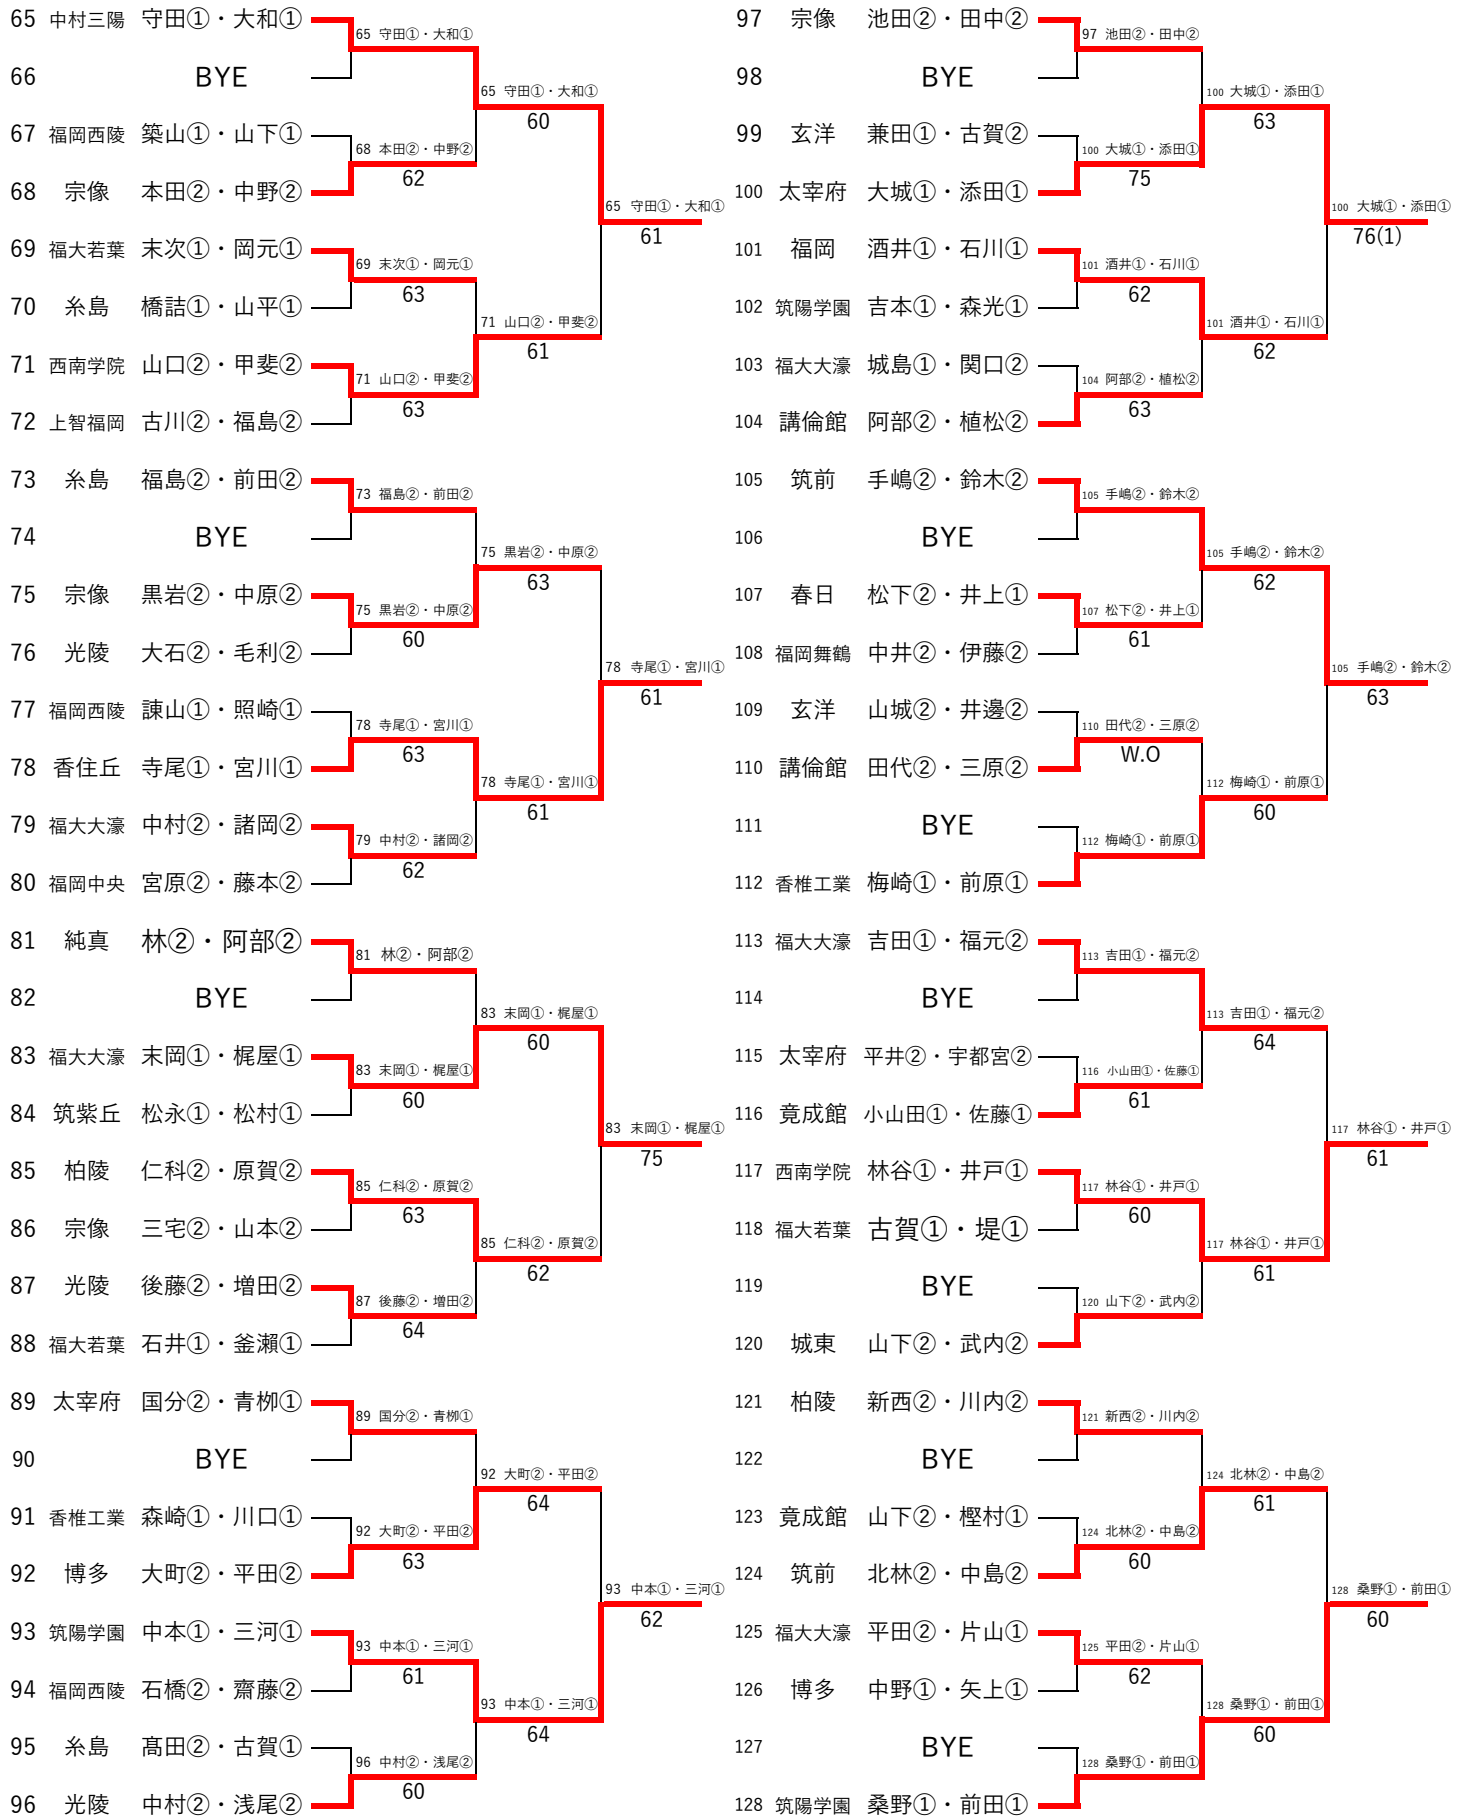

令和元年度 福岡県高等学校テニス新人大会中部ブロック予選会 男子団体

令和元年度9月16-21
春日公園テニスコート

県大会出場校

令和元年度福岡県高等学校テニス新人大会中部ブロック予選会 男子シングルス予選(1/3)

令和元年9月14日 春日公園テニスコート

※丸数字は学年

令和元年度福岡県高等学校テニス新人大会中部ブロック予選会 男子シングルス予選(2/3)

令和元年9月14日 春日公園テニスコート

丸数字は学年

令和元年度福岡県高等学校テニス新人選手権中部ブロック予選会 男子シングルス予選(3/3)

令和元年9月14日 春日公園テニスコート

丸数字は学年

令和元年度 福岡県高等学校テニス新人大会 中部ブロック予選会 男子シングルス

令和元年9月14-15日
春日公園テニスコート

3位 決定戦

5位 決定戦

7位 決定戦

県大会出場選手		
1位	筑陽学園	宮田 陸②
2位	筑陽学園	笹渕 力②
3位	香住丘	美野田 陽生②
4位	筑陽学園	村上 真優②
5位	福岡	谷口 幸駿②
6位	筑陽学園	田中 京四郎①
7位	筑陽学園	中村 勇伍②
8位	西南学院	平山 稜悟②

令和元年度福岡県高等学校テニス新人大会中部ブロック予選会 男子ダブルス予選(1/3)

令和元年9月15日 春日公園テニスコート

※丸数字は学年

令和元年度福岡県高等学校テニス新人大会中部ブロック予選会 男子ダブルス予選(2/3)

丸数字は学年

令和元年9月15日 春日公園テニスコート

令和元年度福岡県高等学校テニス新人大会中部ブロック予選会 男子ダブルス予選(3/3)

丸数字は学年

令和元年9月15日 春日公園テニスコート

令和元年度 福岡県高等学校テニス新人大会中部ブロック予選会 男子ダブルス

※丸数字は学年