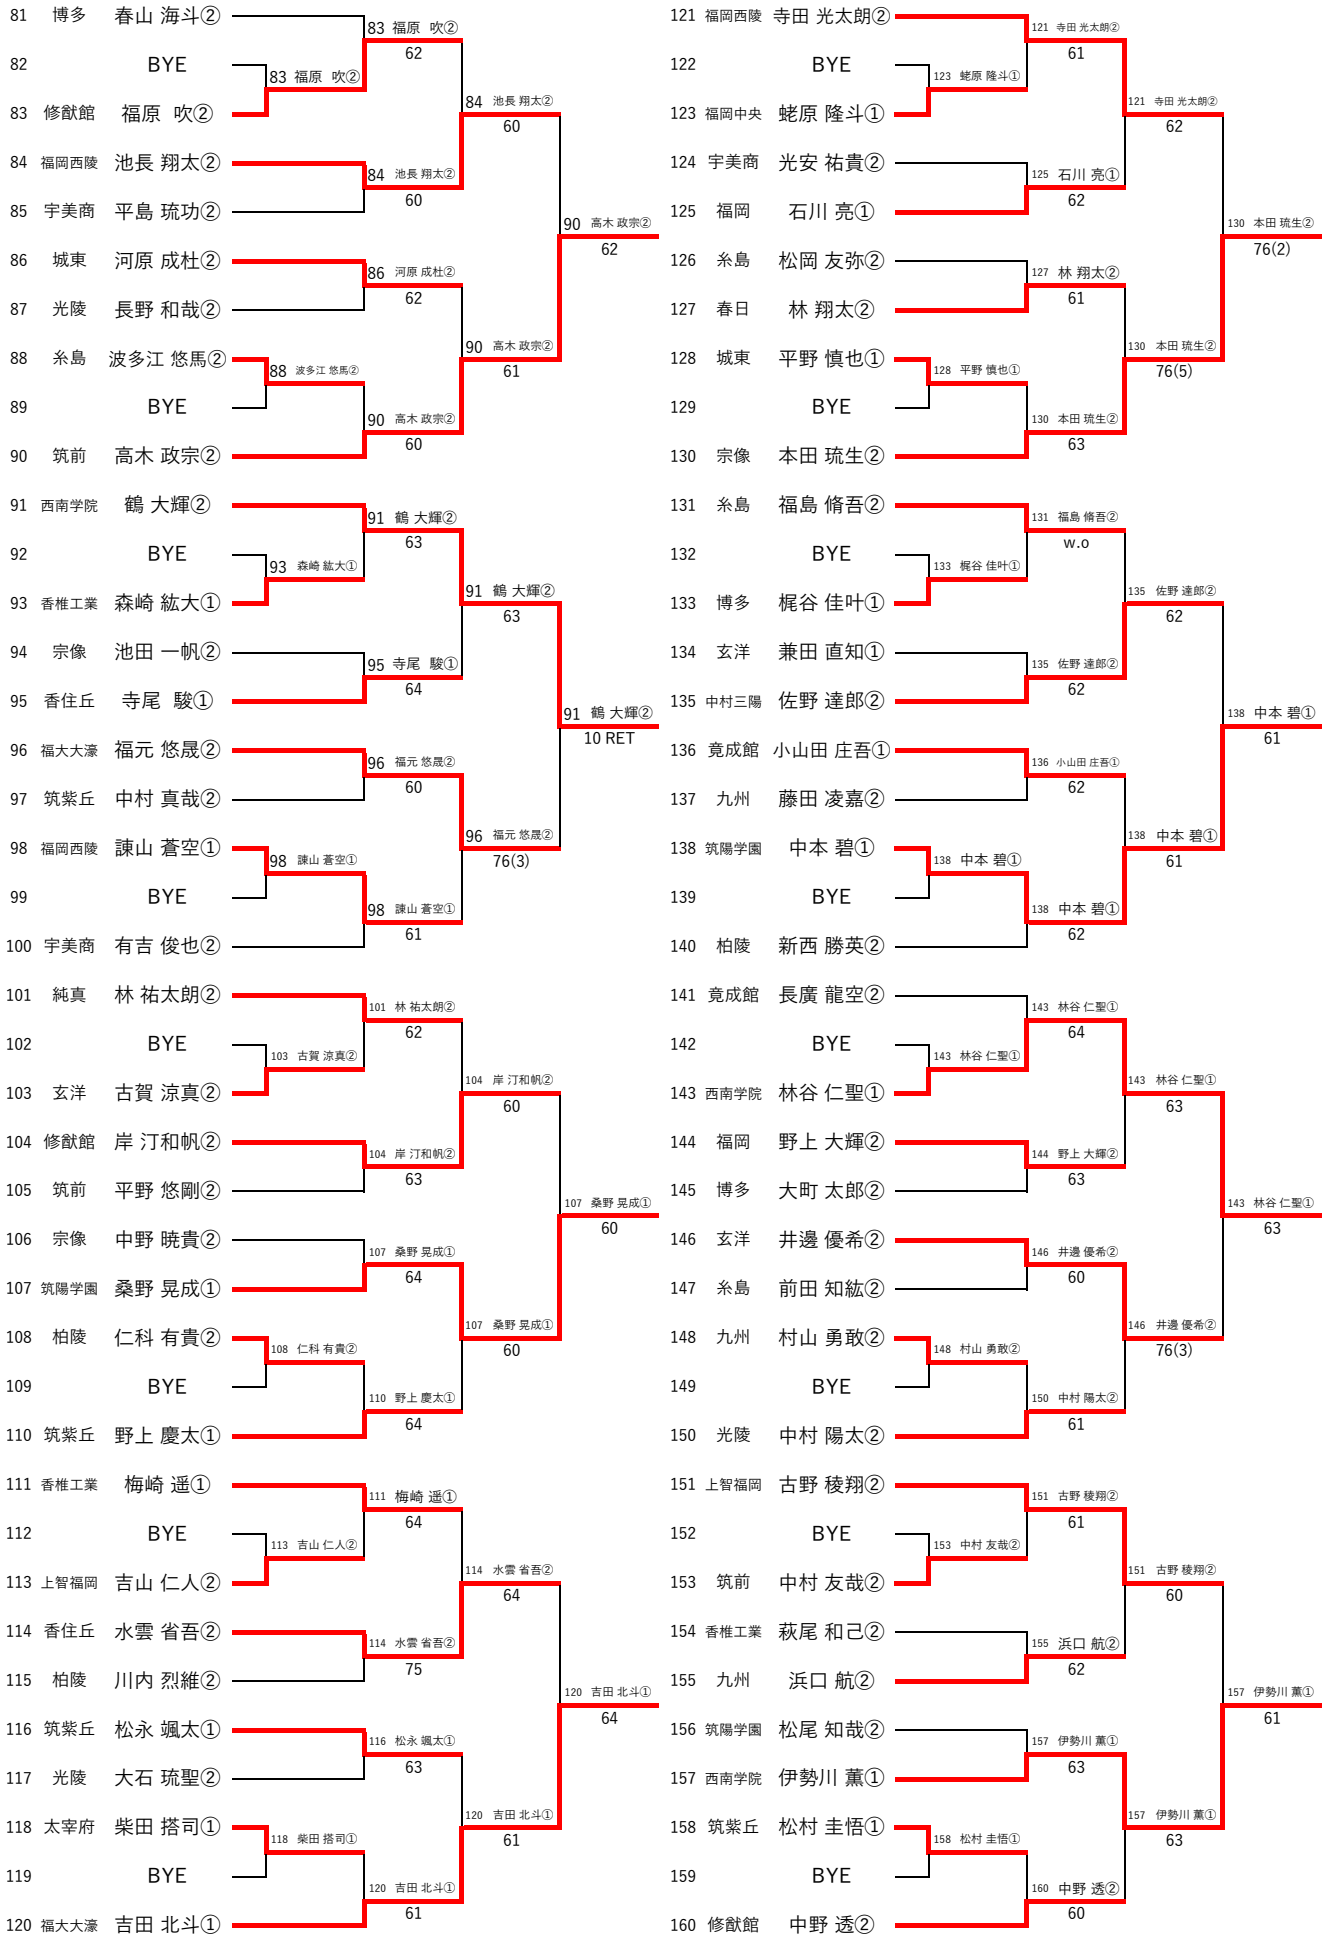

令和元年度 福岡県高等学校テニス新人大会中部ブロック予選会 男子団体

令和元年度9月16-21
春日公園テニスコート

県大会出場校

令和元年度福岡県高等学校テニス新人大会中部ブロック予選会 男子シングルス予選(1/3)

令和元年9月14日 春日公園テニスコート

※丸数字は学年

令和元年度福岡県高等学校テニス新人大会中部ブロック予選会 男子シングルス予選(2/3)

令和元年9月14日 春日公園テニスコート

丸数字は学年

令和元年度福岡県高等学校テニス新人選手権中部ブロック予選会 男子シングルス予選(3/3)

令和元年9月14日 春日公園テニスコート

丸数字は学年

令和元年度 福岡県高等学校テニス新人大会 中部ブロック予選会 男子シングルス

令和元年9月14-15日
春日公園テニスコート

3位 決定戦

5位 決定戦

7位 決定戦

県大会出場選手		
1位	筑陽学園	宮田 陸②
2位	筑陽学園	笹渕 力②
3位	香住丘	美野田 陽生②
4位	筑陽学園	村上 真優②
5位	福岡	谷口 幸駿②
6位	筑陽学園	田中 京四郎①
7位	筑陽学園	中村 勇伍②
8位	西南学院	平山 稜悟②

令和元年度福岡県高等学校テニス新人大会中部ブロック予選会 男子ダブルス予選(1/3)

令和元年9月15日 春日公園テニスコート

※丸数字は学年

令和元年度福岡県高等学校テニス新人大会中部ブロック予選会 男子ダブルス予選(2/3)

丸数字は学年

令和元年9月15日 春日公園テニスコート

令和元年度福岡県高等学校テニス新人大会中部ブロック予選会 男子ダブルス予選(3/3)

丸数字は学年

令和元年9月15日 春日公園テニスコート

令和元年度 福岡県高等学校テニス新人大会中部ブロック予選会 男子ダブルス

※丸数字は学年