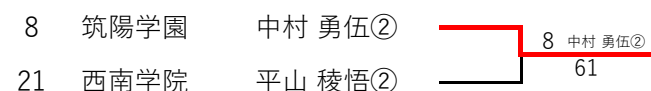

令和元年度 福岡県高等学校テニス新人大会中部ブロック予選会 男子団体

令和元年度9月16-21
春日公園テニスコート

県大会出場校

令和元年度福岡県高等学校テニス新人大会中部ブロック予選会 男子シングルス予選(1/3)

令和元年9月14日 春日公園テニスコート

※丸数字は学年

令和元年度福岡県高等学校テニス新人大会中部ブロック予選会 男子シングルス予選(2/3)

令和元年9月14日 春日公園テニスコート

丸数字は学年

令和元年度福岡県高等学校テニス新人選手権中部ブロック予選会 男子シングルス予選(3/3)

令和元年9月14日 春日公園テニスコート

丸数字は学年

令和元年度 福岡県高等学校テニス新人大会 中部ブロック予選会 男子シングルス

令和元年9月14-15日
春日公園テニスコート

3位 決定戦

5位 決定戦

7位 決定戦

県大会出場選手		
1位	筑陽学園	宮田 陸②
2位	筑陽学園	笹渕 力②
3位	香住丘	美野田 陽生②
4位	筑陽学園	村上 真優②
5位	福岡	谷口 幸駿②
6位	筑陽学園	田中 京四郎①
7位	筑陽学園	中村 勇伍②
8位	西南学院	平山 稜悟②

令和元年度福岡県高等学校テニス新人大会中部ブロック予選会 男子ダブルス予選(1/3)

令和元年9月15日 春日公園テニスコート

※丸数字は学年