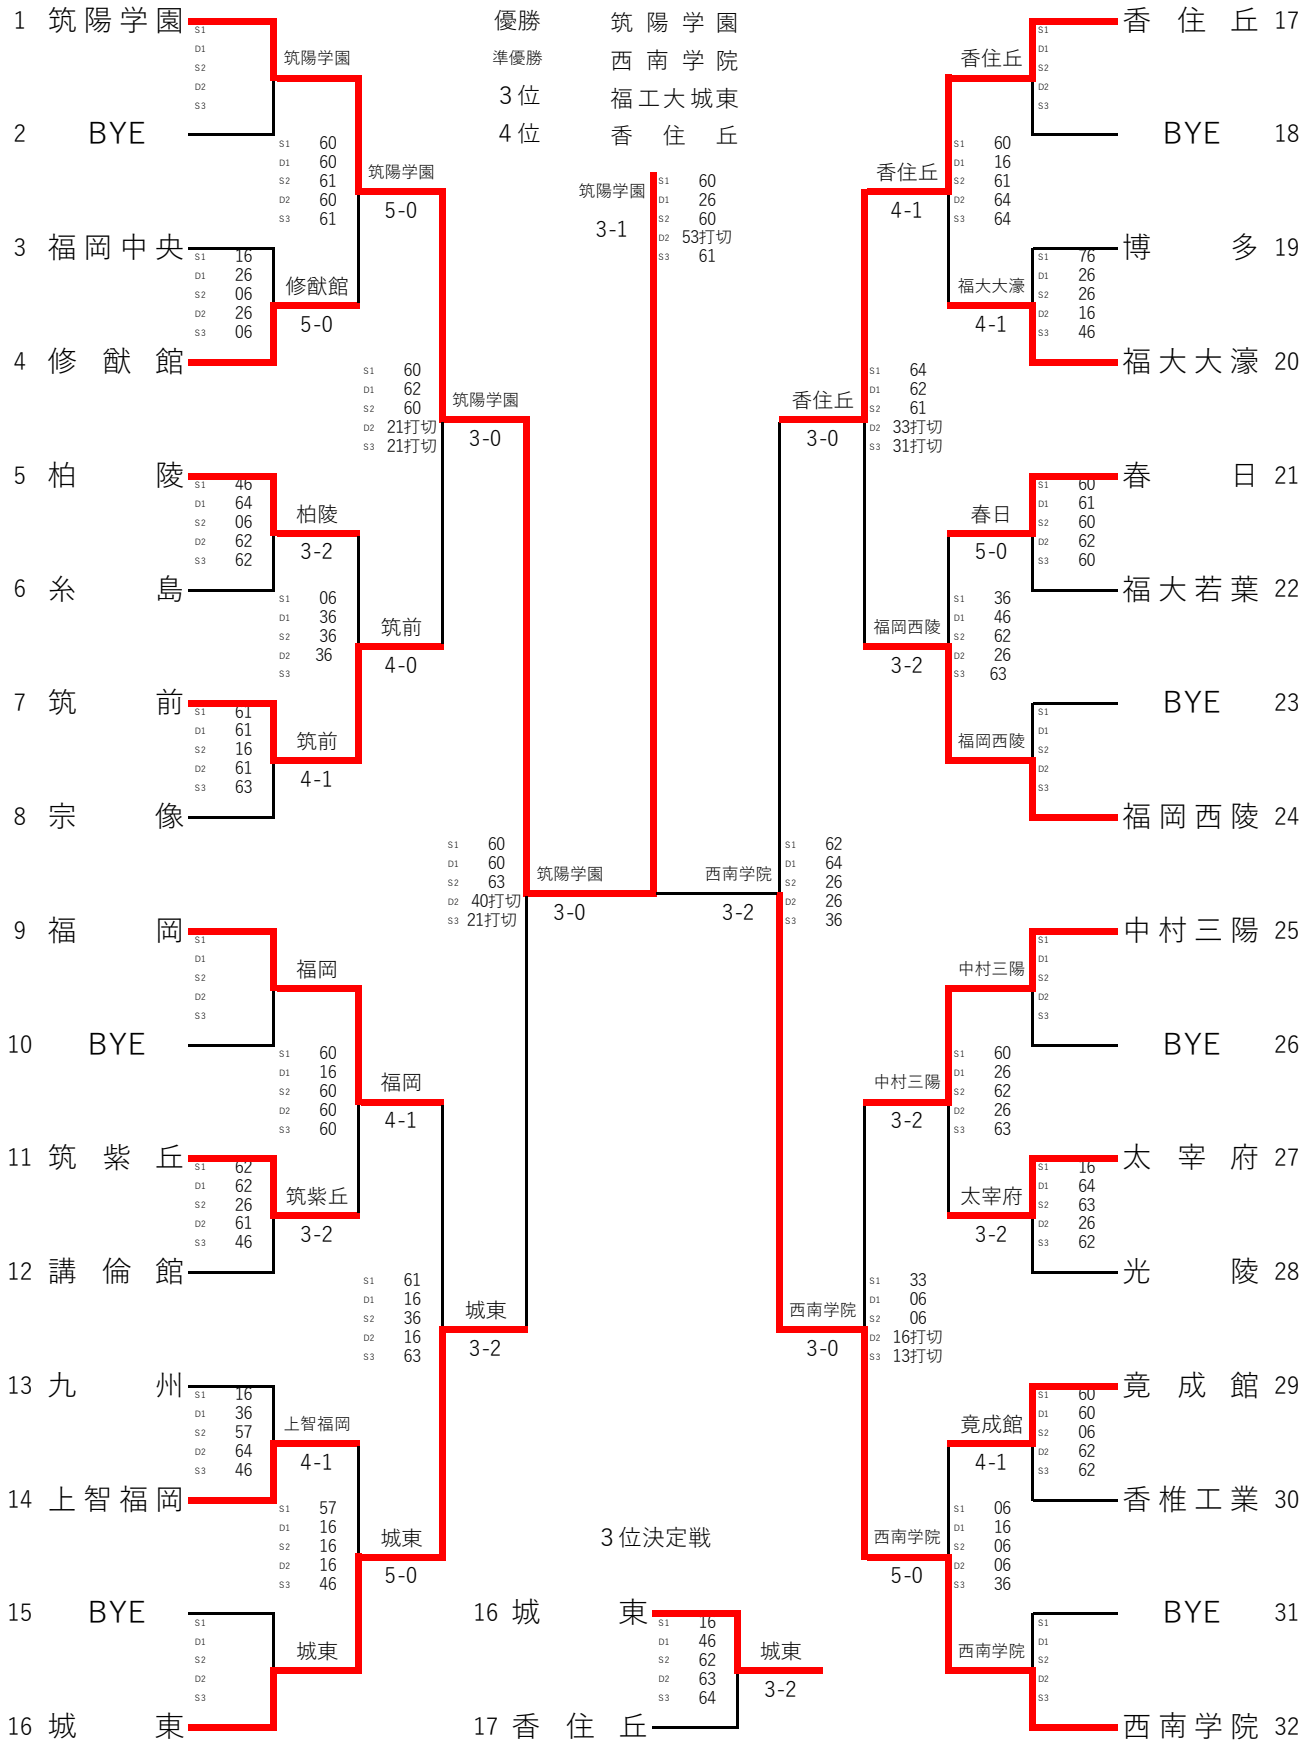

令和元年度 福岡県高等学校テニス新人大会中部ブロック予選会 男子団体

令和元年度9月16-21
春日公園テニスコート

県大会出場校

令和元年度福岡県高等学校テニス新人大会中部ブロック予選会 男子シングルス予選(1/3)

令和元年9月14日 春日公園テニスコート

※丸数字は学年

令和元年度福岡県高等学校テニス新人大会中部ブロック予選会 男子シングルス予選(2/3)

令和元年9月14日 春日公園テニスコート

丸数字は学年

令和元年度福岡県高等学校テニス新人選手権中部ブロック予選会 男子シングルス予選(3/3)

令和元年9月14日 春日公園テニスコート

丸数字は学年

令和元年度 福岡県高等学校テニス新人大会 中部ブロック予選会 男子シングルス

令和元年9月14-15日
春日公園テニスコート

3位 決定戦

5位 決定戦

7位 決定戦

県大会出場選手		
1位	筑陽学園	宮田 陸②
2位	筑陽学園	笹渕 力②
3位	香住丘	美野田 陽生②
4位	筑陽学園	村上 真優②
5位	福岡	谷口 幸駿②
6位	筑陽学園	田中 京四郎①
7位	筑陽学園	中村 勇伍②
8位	西南学院	平山 稜悟②

令和元年度福岡県高等学校テニス新人大会中部ブロック予選会 男子ダブルス予選(1/3)

令和元年9月15日 春日公園テニスコート

※丸数字は学年

令和元年度福岡県高等学校テニス新人大会中部ブロック予選会 男子ダブルス予選(2/3)

丸数字は学年

令和元年9月15日 春日公園テニスコート

令和元年度福岡県高等学校テニス新人大会中部ブロック予選会 男子ダブルス予選(3/3)

丸数字は学年

令和元年9月15日 春日公園テニスコート

令和元年度 福岡県高等学校テニス新人大会中部ブロック予選会 男子ダブルス

※丸数字は学年