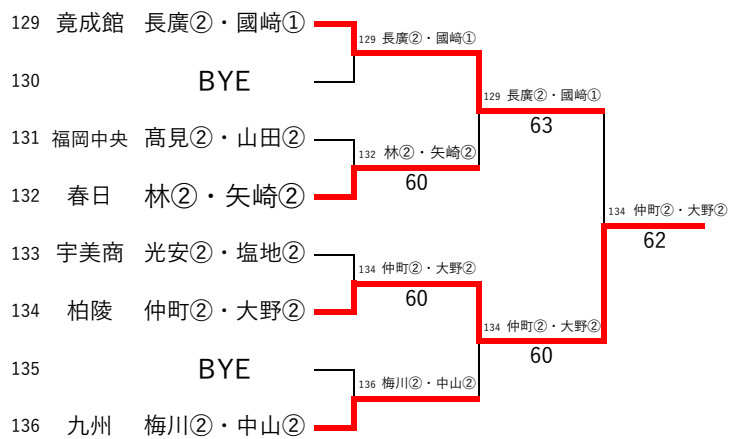

令和元年度 福岡県高等学校テニス新人大会中部ブロック予選会 男子団体

令和元年度9月16-21
春日公園テニスコート

県大会出場校

令和元年度福岡県高等学校テニス新人大会中部ブロック予選会 男子シングルス予選(1/3)

令和元年9月14日 春日公園テニスコート

※丸数字は学年

令和元年度福岡県高等学校テニス新人大会中部ブロック予選会 男子シングルス予選(2/3)

令和元年9月14日 春日公園テニスコート

7位 決定戦

県大会出場選手		
1位	筑陽学園	宮田 陸②
2位	筑陽学園	笹渕 力②
3位	香住丘	美野田 陽生②
4位	筑陽学園	村上 真優②
5位	福岡	谷口 幸駿②
6位	筑陽学園	田中 京四郎①
7位	筑陽学園	中村 勇伍②
8位	西南学院	平山 稜悟②

令和元年度福岡県高等学校テニス新人大会中部ブロック予選会 男子ダブルス予選(1/3)

令和元年9月15日 春日公園テニスコート

※丸数字は学年

令和元年度福岡県高等学校テニス新人大会中部ブロック予選会 男子ダブルス予選(2/3)

丸数字は学年

令和元年9月15日 春日公園テニスコート

令和元年度福岡県高等学校テニス新人大会中部ブロック予選会 男子ダブルス予選(3/3)

丸数字は学年

令和元年9月15日 春日公園テニスコート

令和元年度 福岡県高等学校テニス新人大会中部ブロック予選会 男子ダブルス

※丸数字は学年

令和元年9月15-16日
春日公園テニスコート

3位 決定戦

県大会出場選手		
1位	筑陽学園	宮田②・村上②
2位	筑陽学園	笹瀨②・大石①
3位	筑陽学園	毛利②・田中①
4位	筑陽学園	中村②・松島②