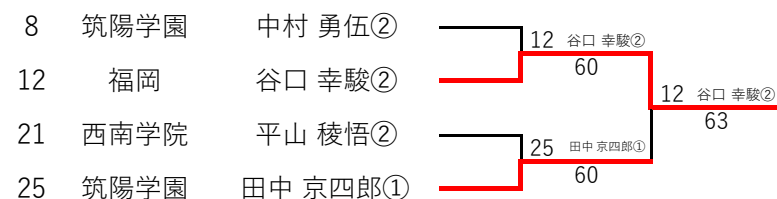

令和元年度 福岡県高等学校テニス新人大会中部ブロック予選会 男子団体

令和元年度9月16-21
春日公園テニスコート

県大会出場校

令和元年度福岡県高等学校テニス新人大会中部ブロック予選会 男子シングルス予選(1/3)

令和元年9月14日 春日公園テニスコート

※丸数字は学年

令和元年度福岡県高等学校テニス新人大会中部ブロック予選会 男子シングルス予選(2/3)

令和元年9月14日 春日公園テニスコート

丸数字は学年

令和元年度福岡県高等学校テニス新人選手権中部ブロック予選会 男子シングルス予選(3/3)

令和元年9月14日 春日公園テニスコート

丸数字は学年

令和元年度 福岡県高等学校テニス新人大会 中部ブロック予選会 男子シングルス

令和元年9月14-15日
春日公園テニスコート

3位 決定戦

5位 決定戦

7位 決定戦

県大会出場選手		
1位	筑陽学園	宮田 陸②
2位	筑陽学園	笹渕 力②
3位	香住丘	美野田 陽生②
4位	筑陽学園	村上 真優②
5位	福岡	谷口 幸駿②
6位	筑陽学園	田中 京四郎①
7位	筑陽学園	中村 勇伍②
8位	西南学院	平山 稜悟②

令和元年度福岡県高等学校テニス新人大会中部ブロック予選会 男子ダブルス予選(1/3)

令和元年9月15日 春日公園テニスコート

※丸数字は学年