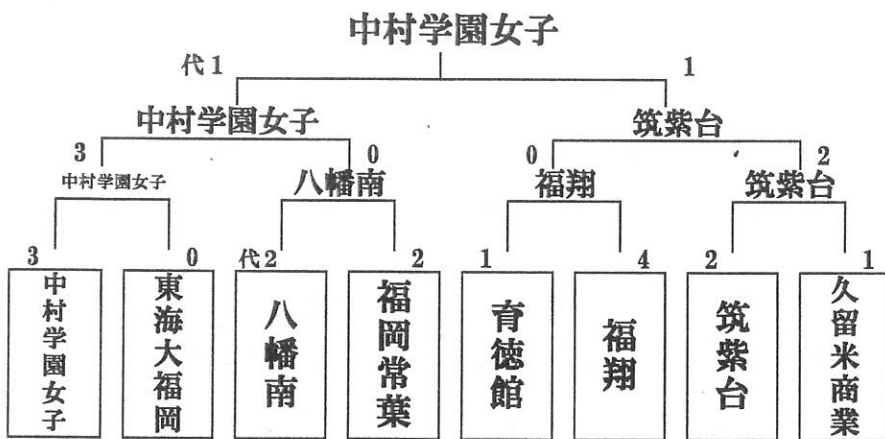

女子団体決勝トーナメント

決勝スコア

	先鋒	次鋒	中堅	副将	大将	代表戦
中村学園女子	松永	大嶋	寺本	笠	奥谷	1
打突部位	引き分け	メ		引き分け	引き分け	1
筑紫台	小森	御厨	八木	徳田	佐藤	1