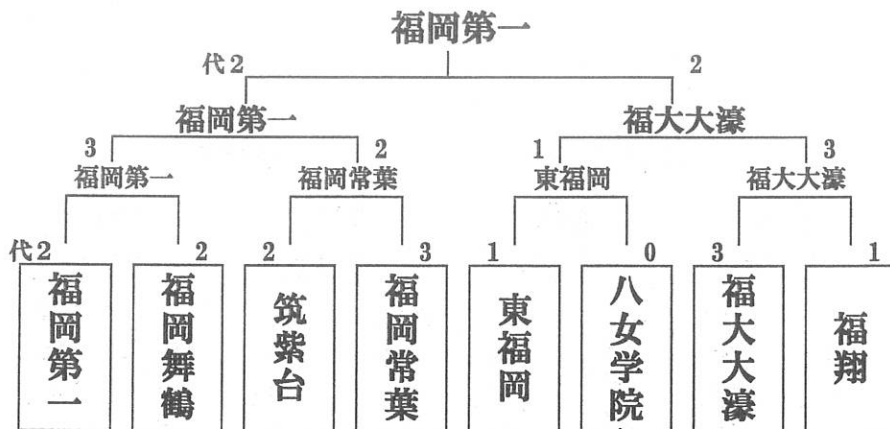

男女団体優勝校、個人戦男女上位2名は、8月に熊本県で開催される、全国高等学校剣道大会に出場できる。

男女団体上位2校、個人戦男女上位8名は、7月に沖縄県で開催される、全九州高等学校剣道大会に出場できる。

福岡県高体連剣道専門部
庶務・会計 今村洋平
【宗像高等学校】

F A X 0940-37-2965

携帯番号 090-8299-8215

男子団体決勝トーナメント

決勝スコア

	先鋒	次鋒	中堅	副将	大将	代表戦
福岡第一	川上	中峰	斉藤	谷口	田城	2
打突部位		引き分け		メ	メ	2
福大大濠	小畔	西口	濱地	池田龍	池田虎	2

女子団体決勝トーナメント

決勝スコア

	先鋒	次鋒	中堅	副将	大将	代表戦
中村学園女子	松永	大嶋	寺本	笠	奥谷	1
打突部位	引き分け	メ		引き分け	引き分け	1
筑紫台	小森	御厨	八木	徳田	佐藤	1

男子個人トーナメント

女子個人トーナメント