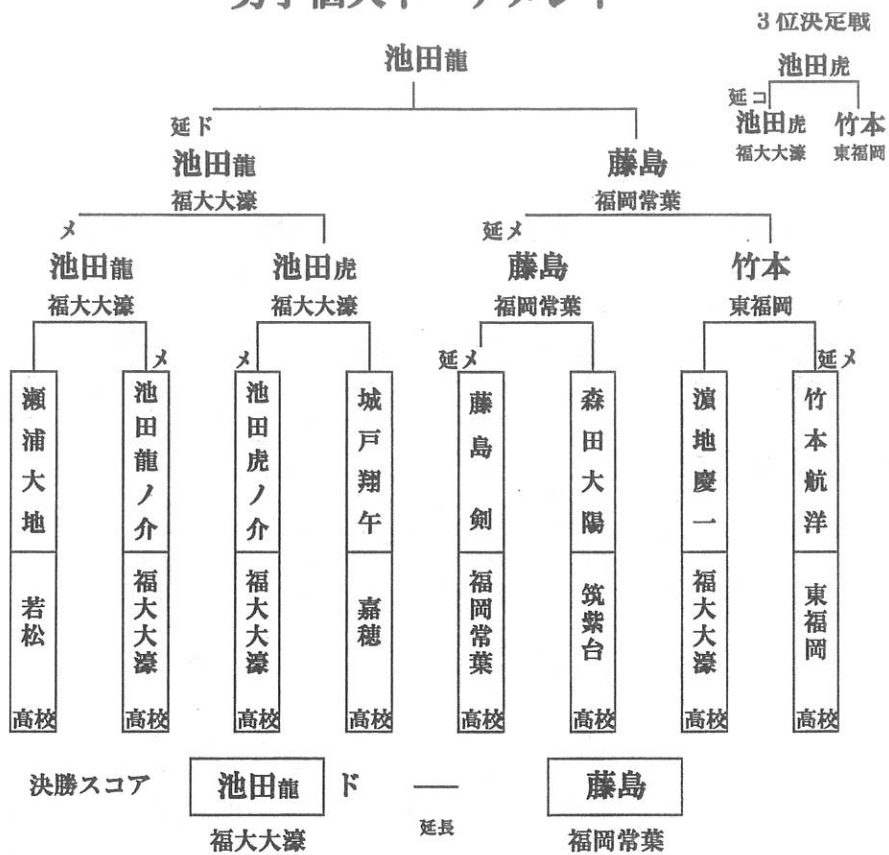

男女団体優勝校、個人戦男女上位2名は、8月に熊本県で開催される、全国高等学校剣道大会に出場できる。

男女団体上位2校、個人戦男女上位8名は、7月に沖縄県で開催される、全九州高等学校剣道大会に出場できる。

福岡県高体連剣道専門部
庶務・会計 今村洋平
【宗像高等学校】

F A X 0940-37-2965

携帯番号 090-8299-8215

男子団体決勝トーナメント

決勝スコア

	先鋒	次鋒	中堅	副将	大将	代表戦
福岡第一	川上	中峰	斉藤	谷口	田城	2
打突部位		引き分け		メ	メ	2
福大大濠	小畔	西口	濱地	池田龍	池田虎	2

女子団体決勝トーナメント

決勝スコア

	先鋒	次鋒	中堅	副将	大将	代表戦
中村学園女子	松永	大嶋	寺本	笠	奥谷	1
打突部位	引き分け	メ		引き分け	引き分け	1
筑紫台	小森	御厨	八木	徳田	佐藤	1

男子個人トーナメント

女子個人トーナメント