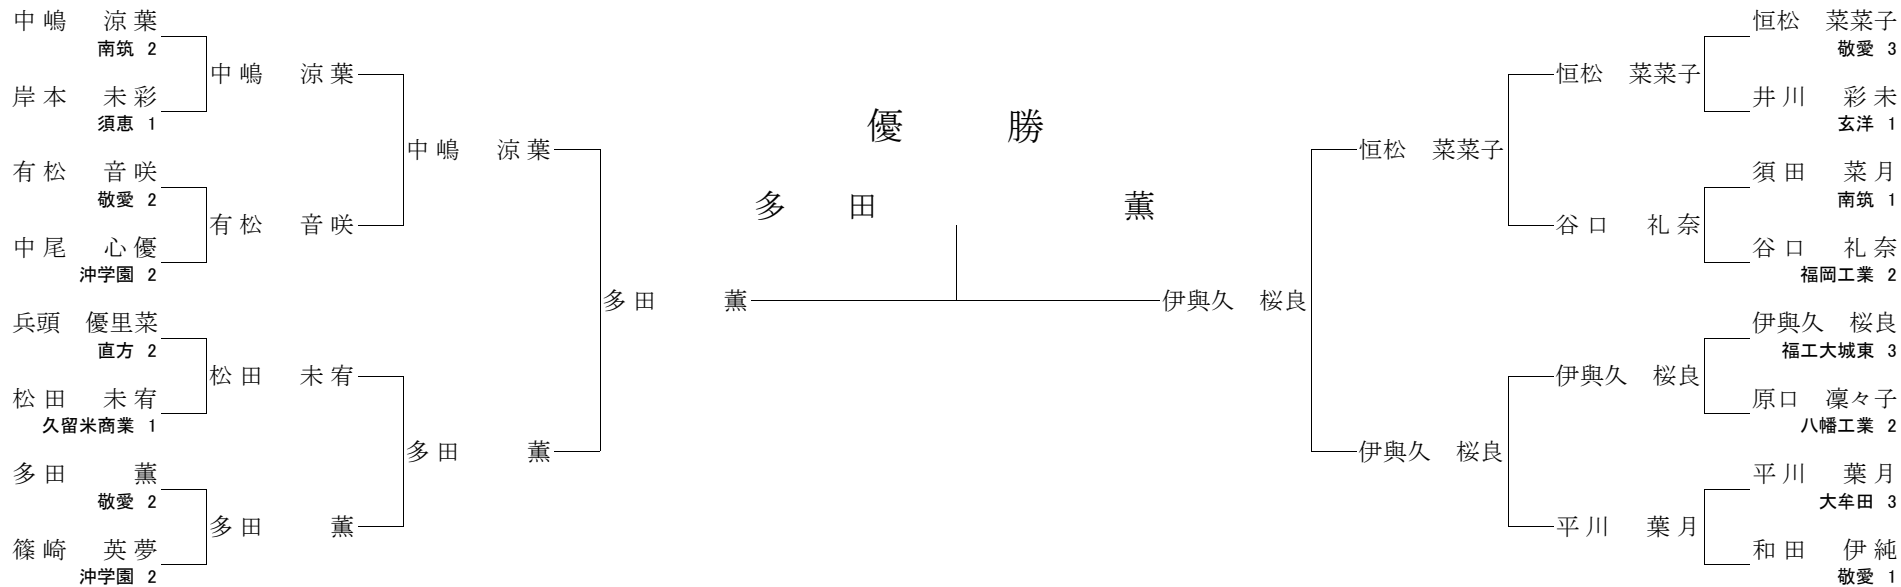

令和元年6月2日(日)
 於 福岡武道館

【1回戦】

中嶋 涼葉 南筑 2	○ (不戦)	岸本 未彩 須恵 1
有松 音咲 敬愛 2	○ 大腰	中尾 心優 冲学園 2
兵頭 優里菜 直方 2	横四方固 ○	松田 未宥 久留米商業 1
多田 薫 敬愛 2	GS○ 小外刈	篠崎 英夢 冲学園 2
恒松 菜菜子 敬愛 3	○ 縦四方固	井川 彩未 玄洋 1
須田 菜月 南筑 1	(僅差) ㊤	谷口 礼奈 福岡工業 2
伊與久 桜良 福工大城東 3	○ 大外刈	原口 凜々子 八幡工業 2
平川 葉月 大牟田 3	⊖ (技あり)	和田 伊純 敬愛 1