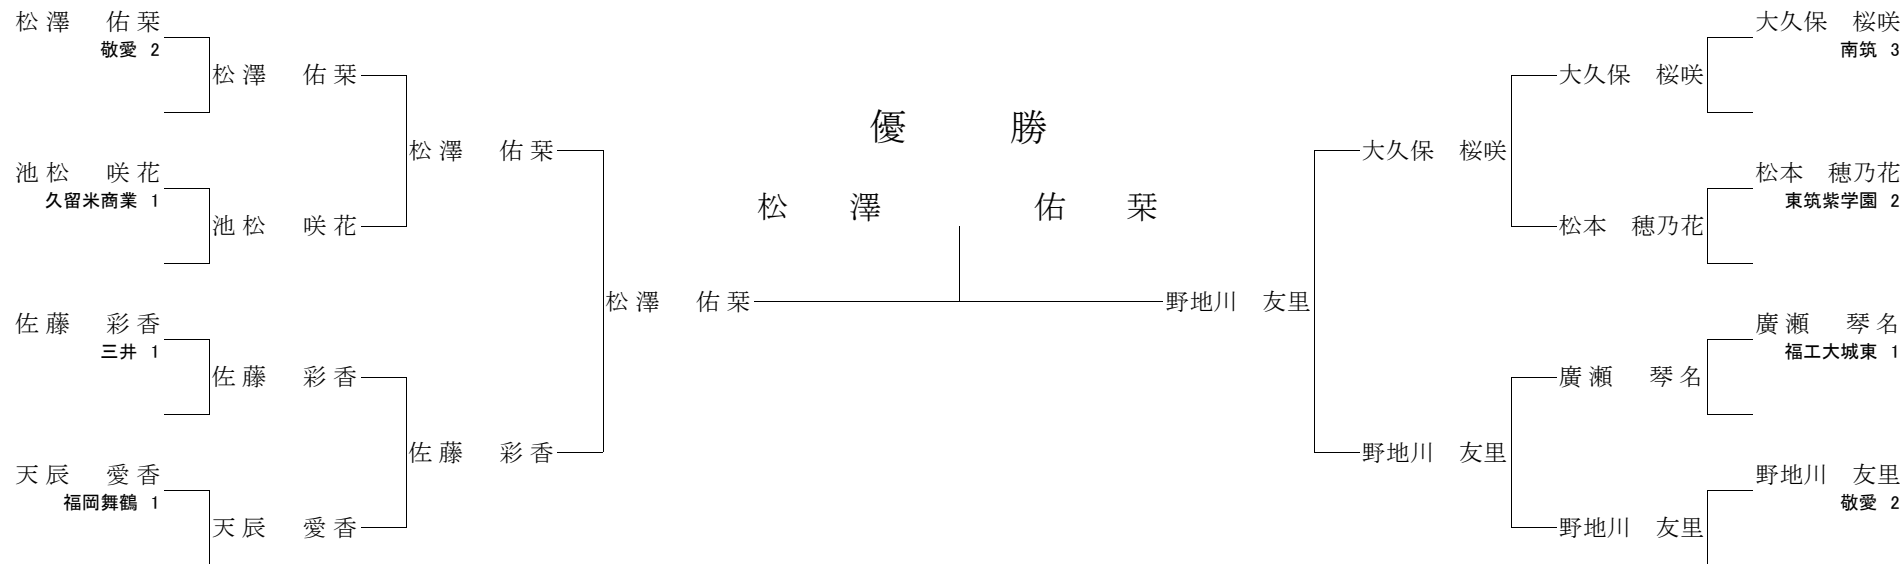

【準決勝】

丸山 みかの ○ 合技 八木 彩寧
 森 心晴 ⊖ (技あり) 貫目 怜亜

【三位決定戦】

八木 彩寧 (僅差) GSⓀ 貫目 怜亜

【決勝】

丸山 みかの ○ 合技 森 心晴

責任者署名 _____

令和元年度
 福岡県高等学校柔道大会
 兼 第68回全国高等学校総合体育大会福岡県予選
 第69回全九州高等学校体育大会福岡県予選
 公式試合記録
 女子 78kg超級

令和元年6月2日(日)
 於 福岡武道館

【1回戦】

- 松澤 佑菜 敬愛 2
- 池松 咲花 久留米商業 1
- 佐藤 彩香 三井 1
- 天辰 愛香 福岡舞鶴 1
- 大久保 桜咲 南筑 3
- 松本 穂乃花 東筑紫学園 2
- 廣瀬 琴名 福工大城東 1
- 野地川 友里 敬愛 2

【2回戦】

- 松澤 佑菜 ○ 払腰 池松 咲花
- 佐藤 彩香 ○ (不戦) 天辰 愛香
- 大久保 桜咲 ○ 小外掛 松本 穂乃花
- 廣瀬 琴名 (不戦) ○ 野地川 友里