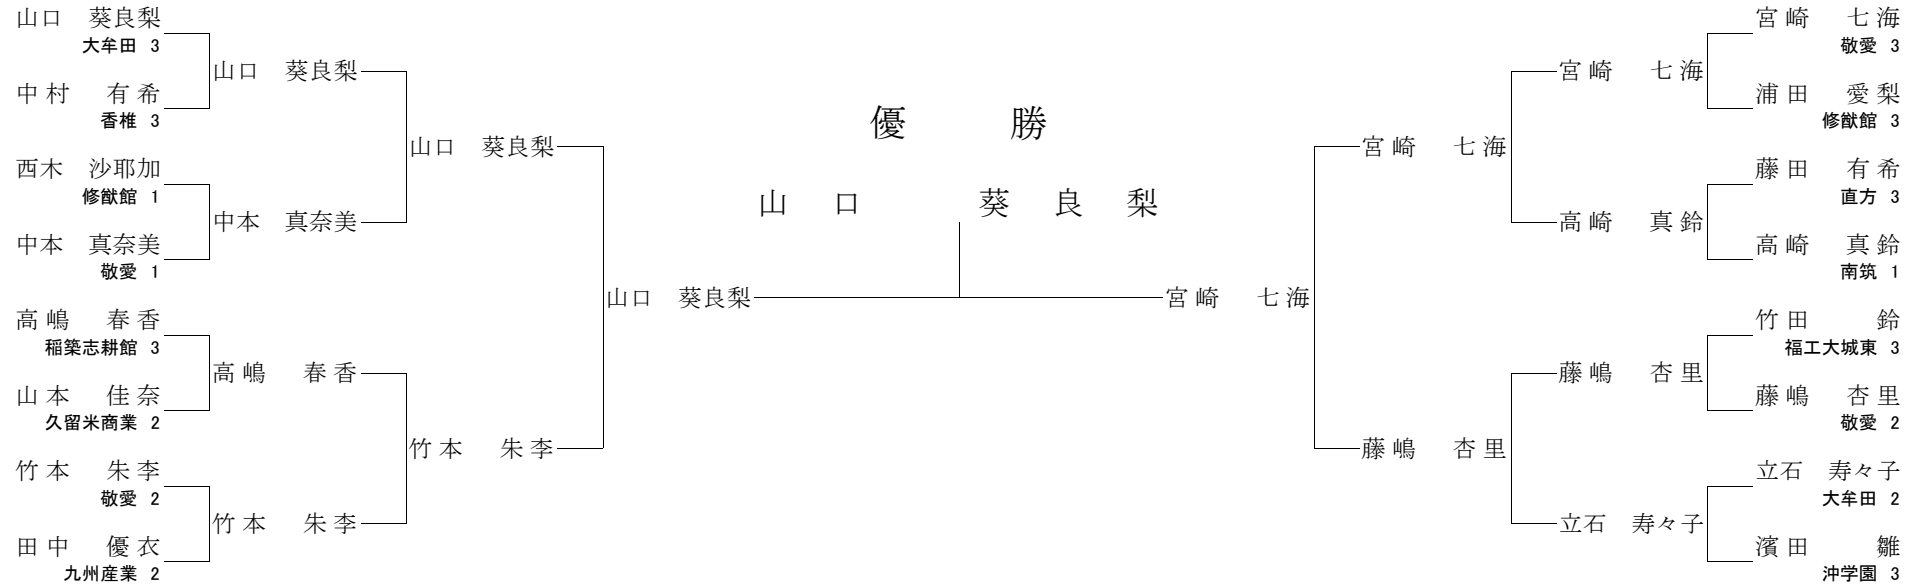

令和元年度
福岡県高等学校柔道大会
兼 第68回全国高等学校総合体育大会福岡県予選
第69回全九州高等学校体育大会福岡県予選
公式試合記録

令和元年6月2日(日)
於 福岡武道館

女子 63kg級

【1回戦】

山口 葵良梨 (大牟田 3) ○	内股	中村 有希 (香椎 3)
西木 沙耶加 (修猷館 1)	合技 ○	中本 真奈美 (敬愛 1)
高嶋 春香 (稲築志耕館 3) ○	上四方固	山本 佳奈 (久留米商業 2)
竹本 朱李 (敬愛 2) GS⊖ (技あり)		田中 優衣 (九州産業 2)
宮崎 七海 (敬愛 3) ○	内股	浦田 愛梨 (修猷館 3)
藤田 有希 (直方 3)	合技 ○	高崎 真鈴 (南筑 1)
竹田 鈴 (福工大城東 3)	大内刈 ○	藤嶋 杏里 (敬愛 2)
立石 寿々子 (大牟田 2) GS⊖ (技あり)		濱田 雛 (冲学園 3)

【2回戦】

山口 葵良梨 (大牟田 3) ○	(反則)	中本 真奈美 (敬愛 1)
高嶋 春香 (稲築志耕館 3)	払腰 ○	竹本 朱李 (久留米商業 2)
宮崎 七海 (敬愛 3) ○	内股	高崎 真鈴 (南筑 1)
藤嶋 杏里 (福工大城東 3) GS⊖	大内刈	立石 寿々子 (大牟田 2)

【準決勝】

山口 葵良梨 (大牟田 3) ○	袈裟固	竹本 朱李 (久留米商業 2)
宮崎 七海 (敬愛 3) ○	崩上四方固	藤嶋 杏里 (福工大城東 3)

【三位決定戦】

竹本 朱李 (技あり) GS⊖ 藤嶋 杏里 (福工大城東 3)

【決勝】

山口 葵良梨 (大牟田 3) GS⊖ (技あり) 宮崎 七海 (敬愛 3)

責任者署名