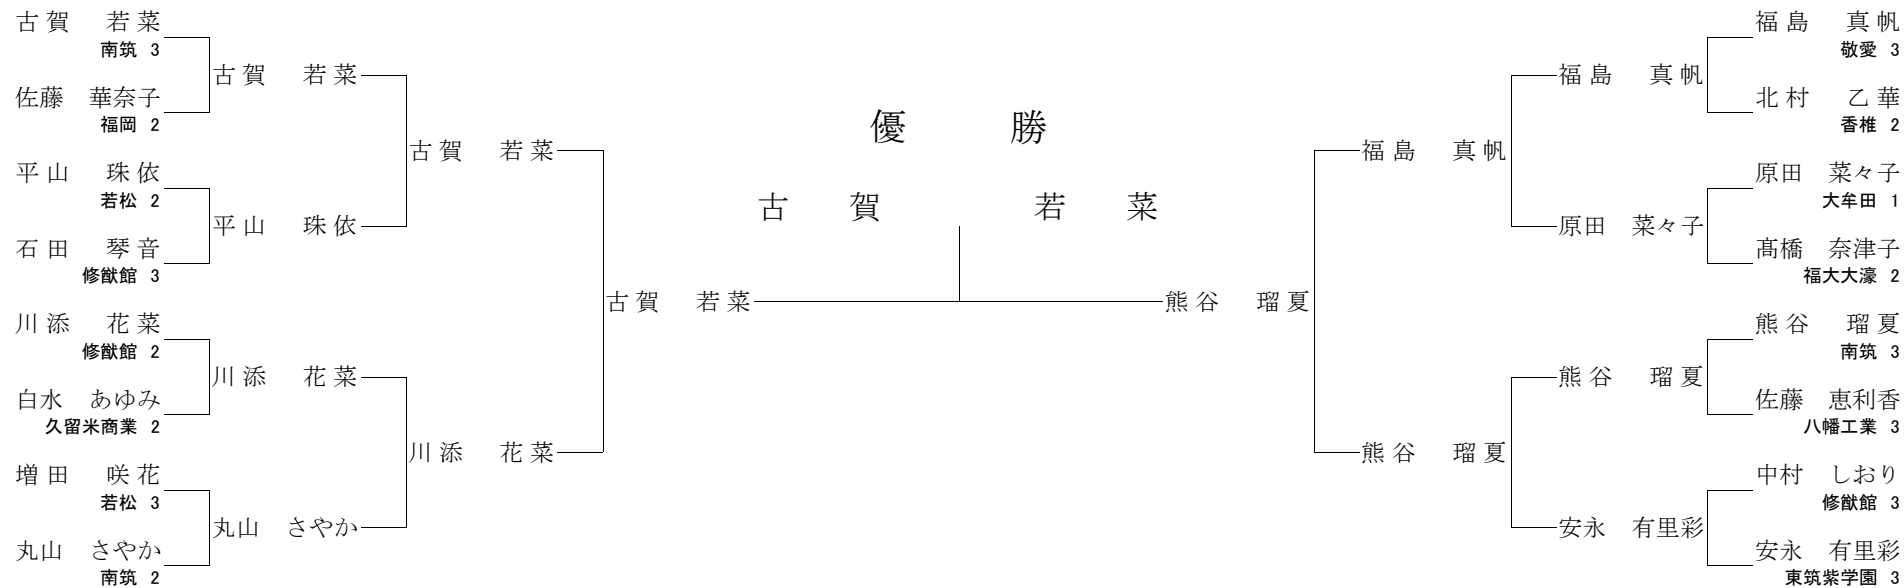

令和元年度
 福岡県高等学校柔道大会
 兼 第68回全国高等学校総合体育大会福岡県予選
 第69回全九州高等学校体育大会福岡県予選
 公式試合記録
 女子 48kg級

令和元年6月2日(日)
 於 福岡武道館

【1回戦】

古賀 若菜 ○ (南筑 3)	上四方固	佐藤 華奈子 (福岡 2)
平山 珠依 ○ (若松 2)	大外刈	石田 琴音 (修猷館 3)
川添 花菜 ○ (修猷館 2)	内股	白水 あゆみ (久留米商業 2)
増田 咲花 (若松 3)	(僅差)	Ⓚ 丸山 さやか (南筑 2)
福島 真帆 ○ (敬愛 3)	(反則)	北村 乙華 (香椎 2)
原田 菜々子 ○ (大牟田 1)	横四方固	高橋 奈津子 (福大大濠 2)
熊谷 瑠夏 ○ (南筑 3)	合技	佐藤 恵利香 (八幡工業 3)
中村 しおり (修猷館 3)	合技 ○	安永 有里彩 (東筑紫学園 3)