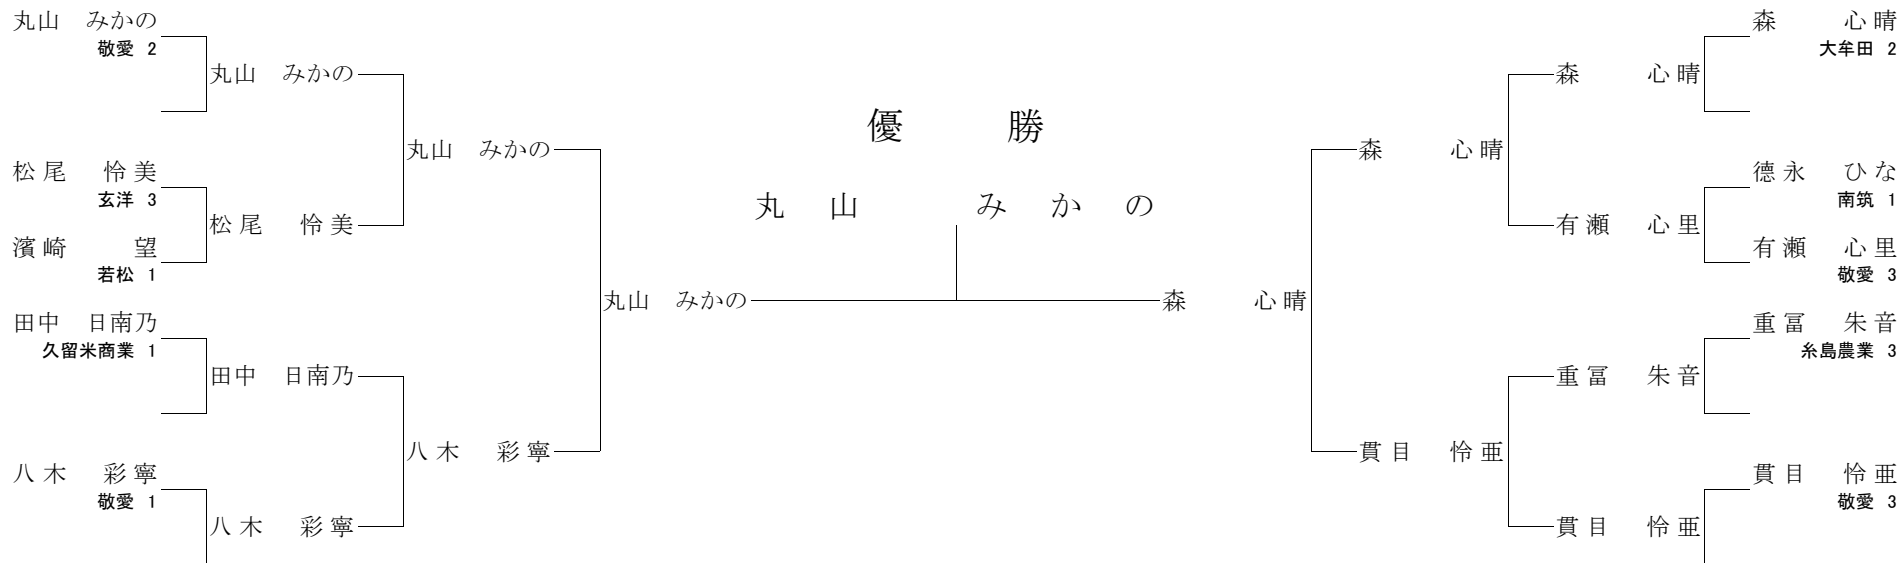

【三位決定戦】

竹本 朱李 (技あり) GS⊖ 藤嶋 杏里 (福工大城東 3)

【決勝】

山口 葵良梨 (大牟田 3) GS⊖ (技あり) 宮崎 七海 (敬愛 3)

責任者署名

令和元年度
 福岡県高等学校柔道大会
 兼 第68回全国高等学校総合体育大会福岡県予選
 第69回全九州高等学校体育大会福岡県予選
 公式試合記録
 女子 78kg級

令和元年6月2日(日)
 於 福岡武道館

【1回戦】