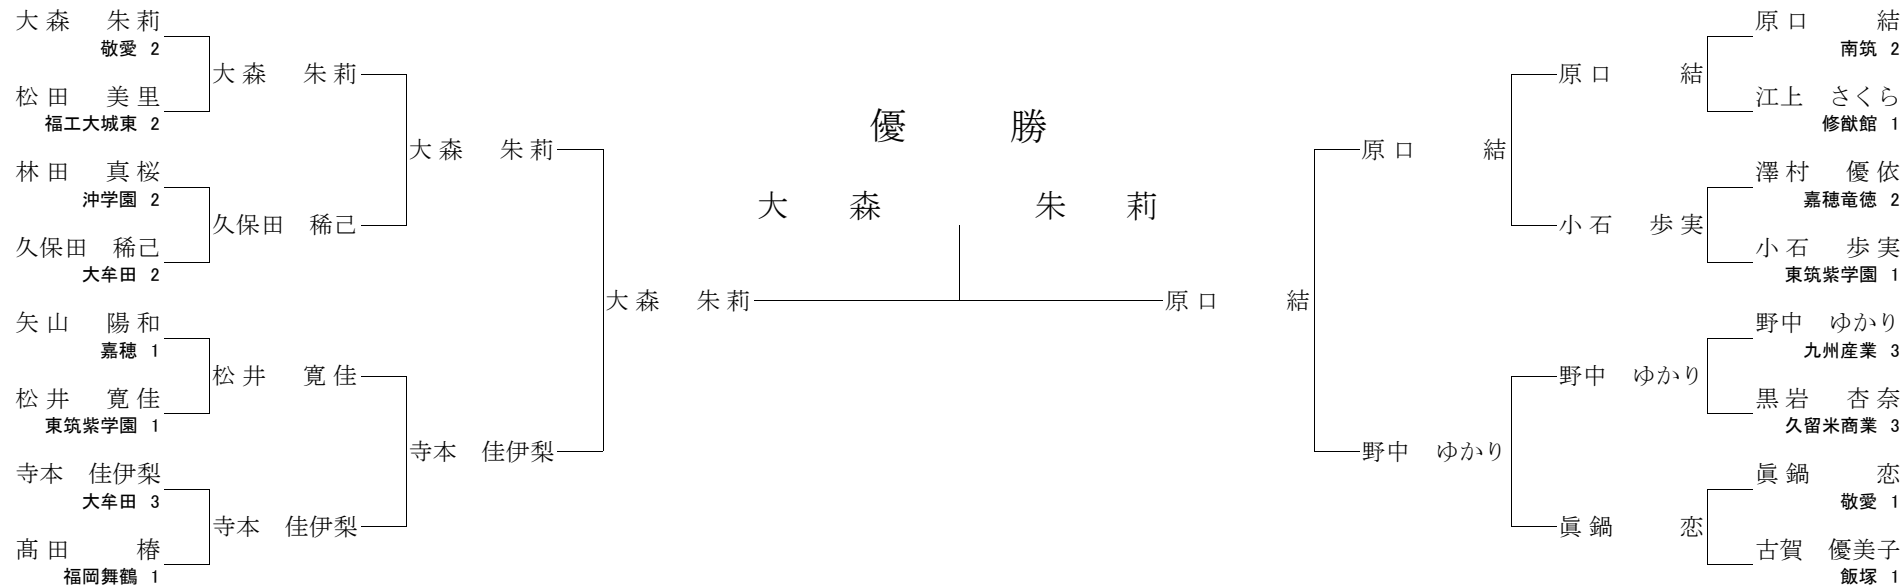

令和元年度
福岡県高等学校柔道大会
兼 第68回全国高等学校総合体育大会福岡県予選
第69回全九州高等学校体育大会福岡県予選
公式試合記録
女子 57kg級

令和元年6月2日(日)
於 福岡武道館

責任者署名