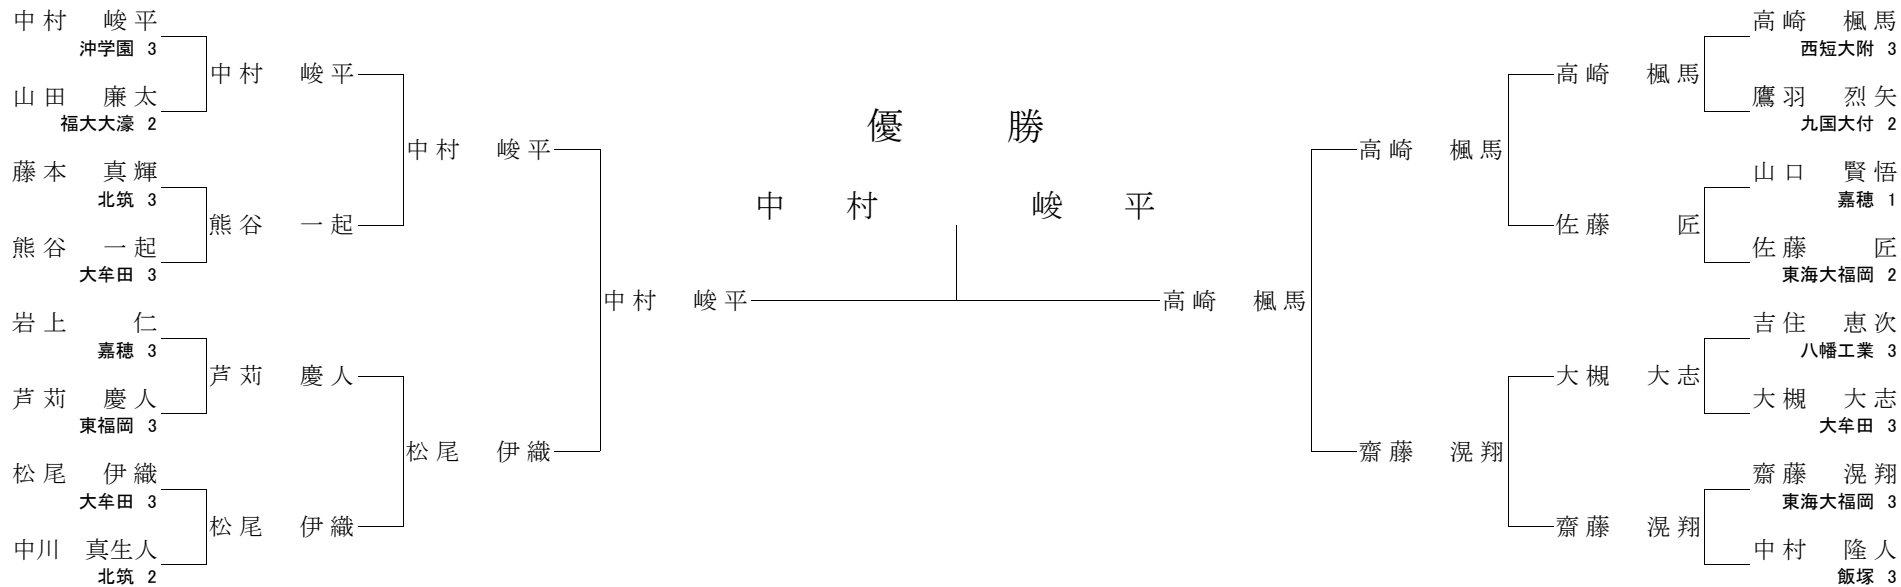

【決勝】

竹市 大祐 (大牟田 3) ○	一本背負投	村崎 聖
-----------------	-------	------

責任者署名

令和元年度  
 福岡県高等学校柔道大会  
 兼 第68回全国高等学校総合体育大会福岡県予選  
 第69回全九州高等学校体育大会福岡県予選  
 公式試合記録

令和元年6月2日(日)  
 於 福岡武道館

男子 90kg級

【1回戦】

中村 峻平 ○	背負投	山田 廉太
冲学園 3		福大大濠 2
藤本 真輝	(技あり) ⊖	熊谷 一起
北筑 3		大牟田 3
岩上 仁	大内刈 ○	芦苺 慶人
嘉穂 3		東福岡 3
松尾 伊織 ⊖	(技あり)	中川 真生人
大牟田 3		北筑 2
高崎 楓馬 ○	腕挫手固	鷹羽 烈矢
西短大附 3		九国大付 2
山口 賢悟	(技あり) ⊖	佐藤 匠
嘉穂 1		東海大福岡 2
吉住 恵次	(僅差) GSⓀ	大槻 大志
八幡工業 3		大牟田 3
齋藤 滉翔 ○	内股	中村 隆人
東海大福岡 3		飯塚 3