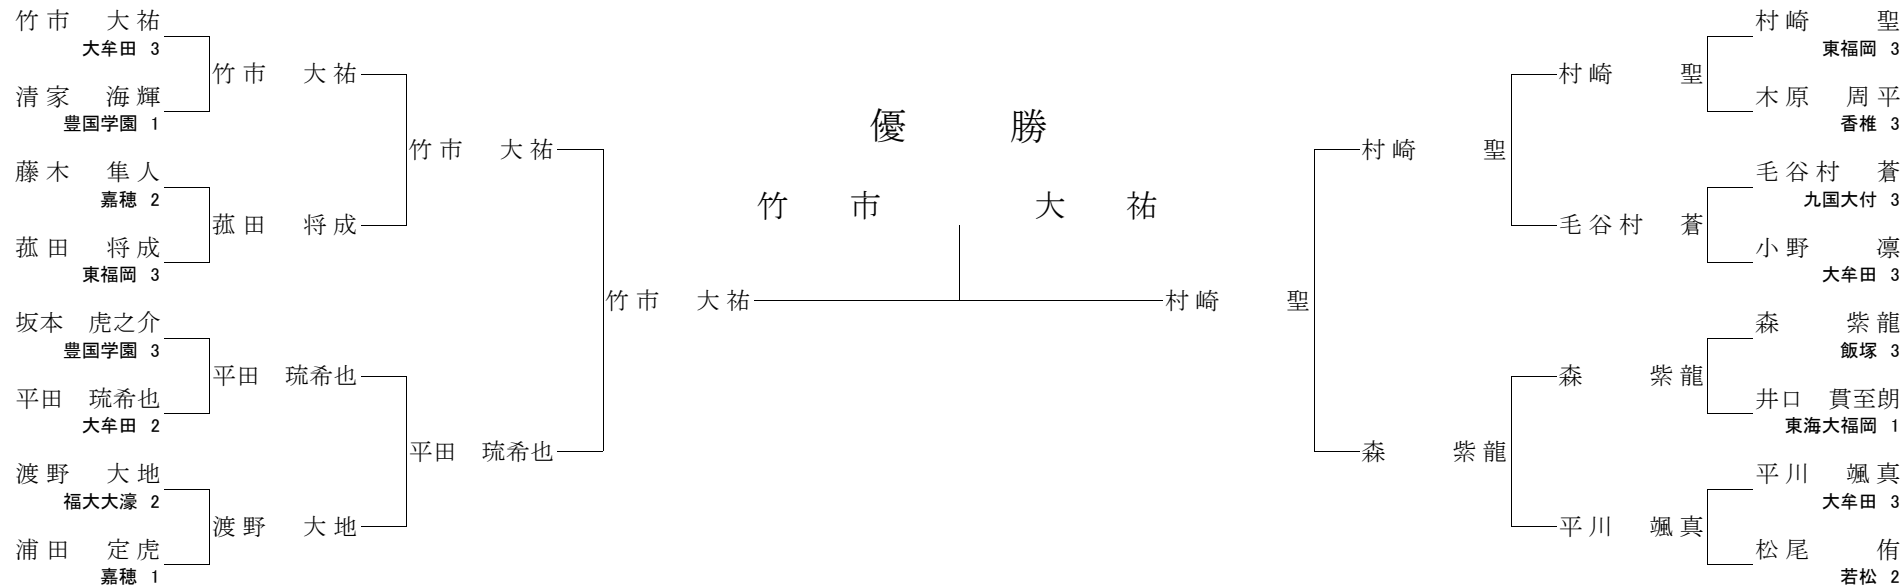

令和元年度
福岡県高等学校柔道大会
兼 第68回全国高等学校総合体育大会福岡県予選
第69回全九州高等学校体育大会福岡県予選
公式試合記録

令和元年6月2日(日)
於 福岡武道館

男子 81kg級

【1回戦】

竹市 大祐 (大牟田 3) ○	背負投	清家 海輝 (豊国学園 1)
藤木 隼人 (嘉穂 2)	(不戦)	菰田 将成 (東福岡 3)
坂本 虎之介 (豊国学園 3)	払巻込	平田 琉希也 (大牟田 2)
渡野 大地 (福大大濠 2) ○	崩上四方固	浦田 定虎 (嘉穂 1)
村崎 聖 (東福岡 3) ○	縦四方固	木原 周平 (香椎 3)
毛谷村 蒼 (九国大付 3) ⊖	(技あり)	小野 凜 (大牟田 3)
森 紫龍 (飯塚 3) ○	袈裟固	井口 貫至朗 (東海大福岡 1)
平川 颯真 (大牟田 3) ○	内股	松尾 侑 (若松 2)

【2回戦】

竹市 大祐 (大牟田 3) ○	小外刈	菰田 将成
平田 琉希也 (大牟田 2) ○	内股	渡野 大地
村崎 聖 (東福岡 3) ○	大腰	毛谷村 蒼
森 紫龍 (飯塚 3) ○	袈裟固	平川 颯真

【準決勝】

竹市 大祐 (大牟田 3) ○	横四方固	平田 琉希也
村崎 聖 (東福岡 3) ○	横四方固	森 紫龍

【三位決定戦】

平田 琉希也 (大牟田 2) ○	内股	森 紫龍

【決勝】

竹市 大祐 (大牟田 3) ○	一本背負投	村崎 聖

責任者署名