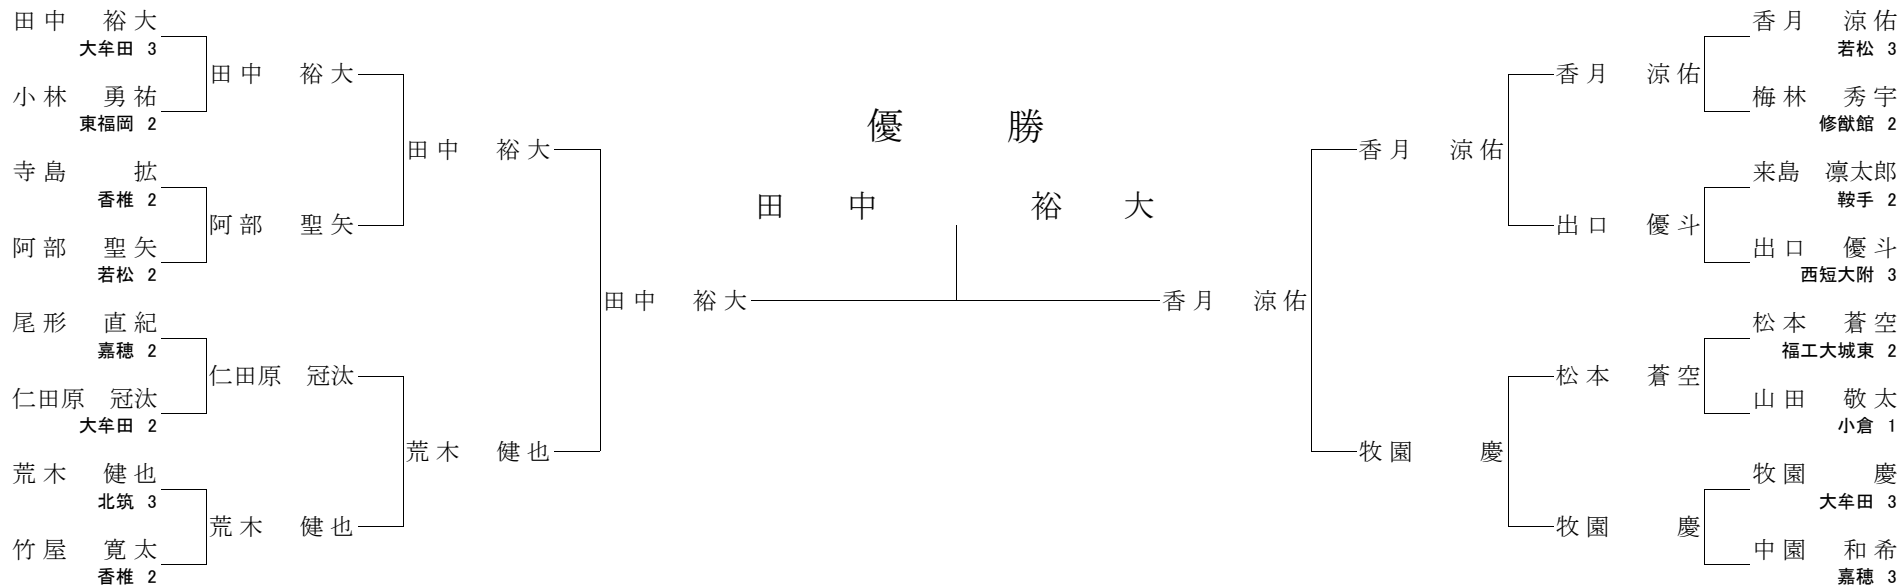

令和元年度
福岡県高等学校柔道大会
兼 第68回全国高等学校総合体育大会福岡県予選
第69回全九州高等学校体育大会福岡県予選
公式試合記録

令和元年6月2日(日)
於 福岡武道館

男子 73kg級

【1回戦】

田中 裕大 ○ 大牟田 3	内股	小林 勇祐 東福岡 2
寺島 拓 ○ 香椎 2	横四方固	阿部 聖矢 若松 2
尾形 直紀 ○ 嘉穂 2	(技あり)	仁田原 冠汰 大牟田 2
荒木 健也 GS○ 北筑 3	(技あり)	竹屋 寛太 香椎 2
香月 涼佑 GS○ 若松 3	小外刈	梅林 秀宇 修猷館 2
来島 凜太郎 ○ 鞍手 2	巴投	出口 優斗 西短大附 3
松本 蒼空 ○ 福工大城東 2	大腰	山田 敬太 小倉 1
牧園 慶 ○ 大牟田 3	合技	中園 和希 嘉穂 3

【2回戦】

田中 裕大 ○	内股	阿部 聖矢
仁田原 冠汰	(僅差)	GSⓇ 荒木 健也
香月 涼佑 ⊖	(技あり)	出口 優斗
松本 蒼空	横四方固	GS○ 牧園 慶

【準決勝】

田中 裕大 ○	内股	荒木 健也
香月 涼佑 ○	大腰	牧園 慶

【三位決定戦】

荒木 健也	体落	○ 牧園 慶

【決勝】

田中 裕大 ⊖	(技あり)	香月 涼佑

責任者署名