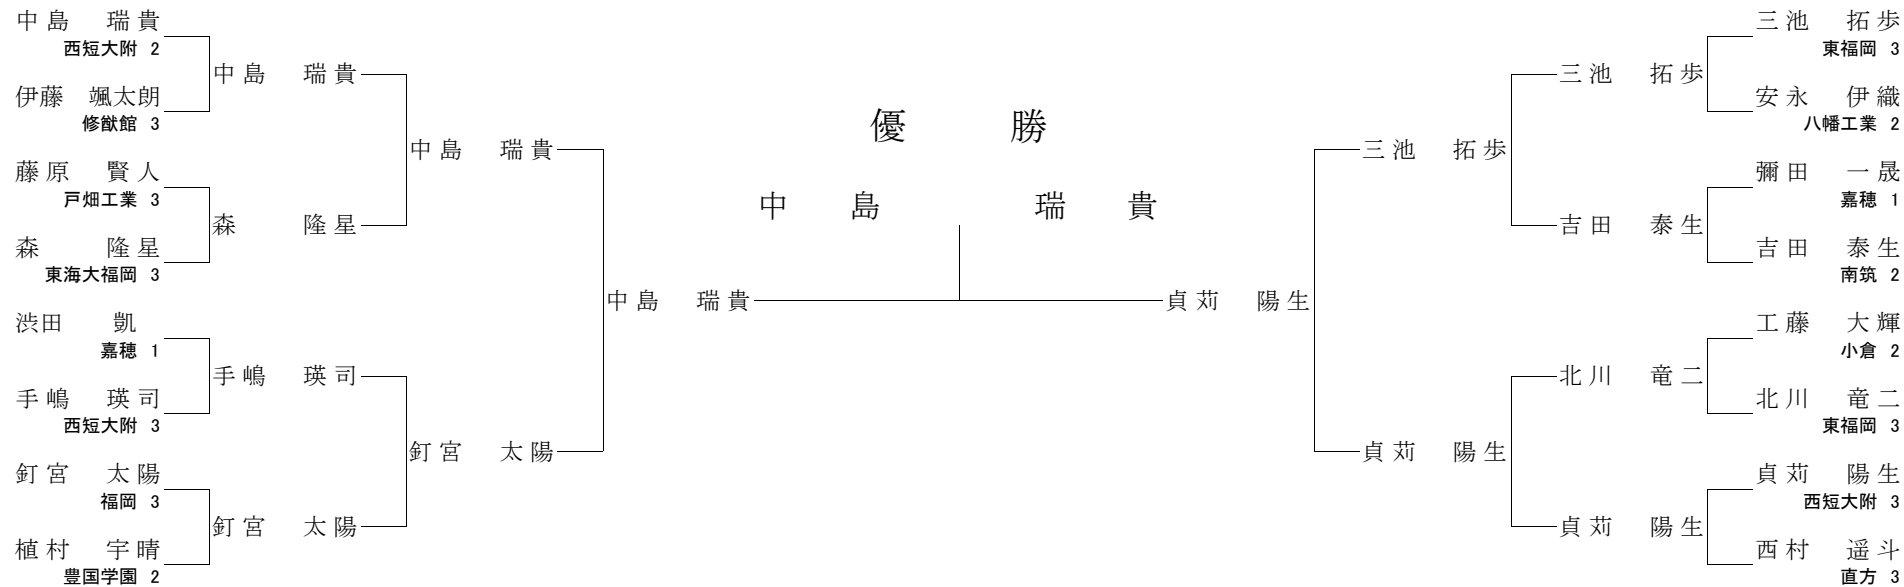

令和元年度  
福岡県高等学校柔道大会  
兼 第68回全国高等学校総合体育大会福岡県予選  
第69回全九州高等学校体育大会福岡県予選  
公式試合記録

令和元年6月2日(日)  
於 福岡武道館

男子 60kg級

【1回戦】

- 中島 瑞貴 ○ 大腰 伊藤 颯太郎 (修猷館 3)
- 藤原 賢人 (技あり) ⊖ 森 隆星 (東海大福岡 3)
- 中島 瑞貴 (技あり) GS⊖ 手嶋 瑛司 (西短大附 3)
- 釘宮 太陽 ○ 一本背負投 植村 宇晴 (豊国学園 2)
- 三池 拓歩 ○ 背負投 安永 伊織 (八幡工業 2)
- 彌田 一晟 (三角絞) ○ 吉田 泰生 (南筑 2)
- 工藤 大輝 (一本背負投) GS○ 北川 竜二 (東福岡 3)
- 貞苺 陽生 ○ 背負投 西村 遥斗 (直方 3)