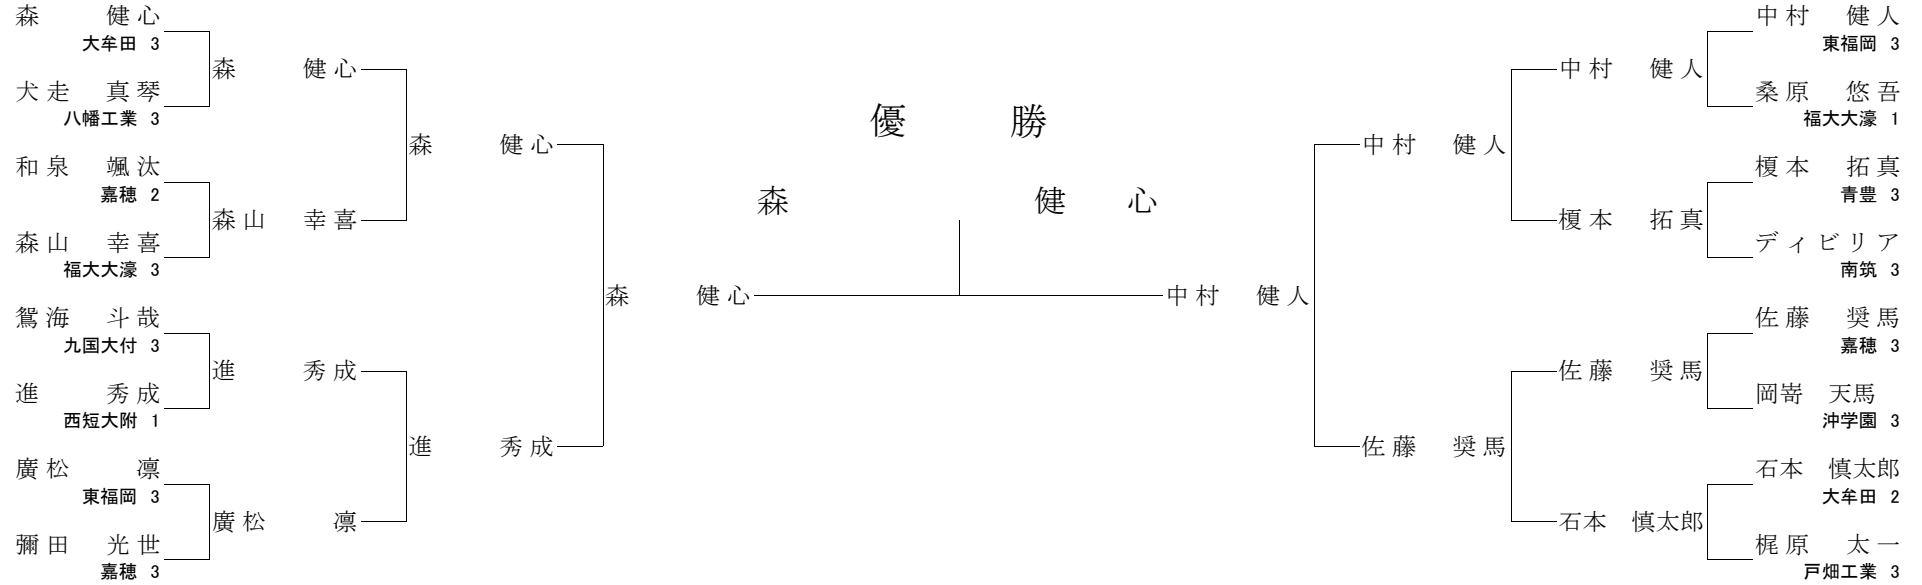

令和元年6月2日(日)  
 於 福岡 武道館

【1回戦】

森 健心 大牟田 3	○ 大外刈	犬走 真琴 八幡工業 3
和泉 颯汰 嘉穂 2	(僅差) GSⓂ	森山 幸喜 福大大濠 3
鴛海 斗哉 九国大付 3	(技あり) GS⊖	進 秀成 西短大附 1
廣松 凜 東福岡 3	○ 合技	彌田 光世 嘉穂 3
中村 健人 東福岡 3	○ 支釣込足	桑原 悠吾 福大大濠 1
榎本 拓真 青豊 3	⊖ (技あり)	ディビリア 南筑 3
佐藤 奨馬 嘉穂 3	○ 背負投	岡寄 天馬 冲学園 3
石本 慎太郎 大牟田 2	○ 背負投	梶原 太一 戸畑工業 3