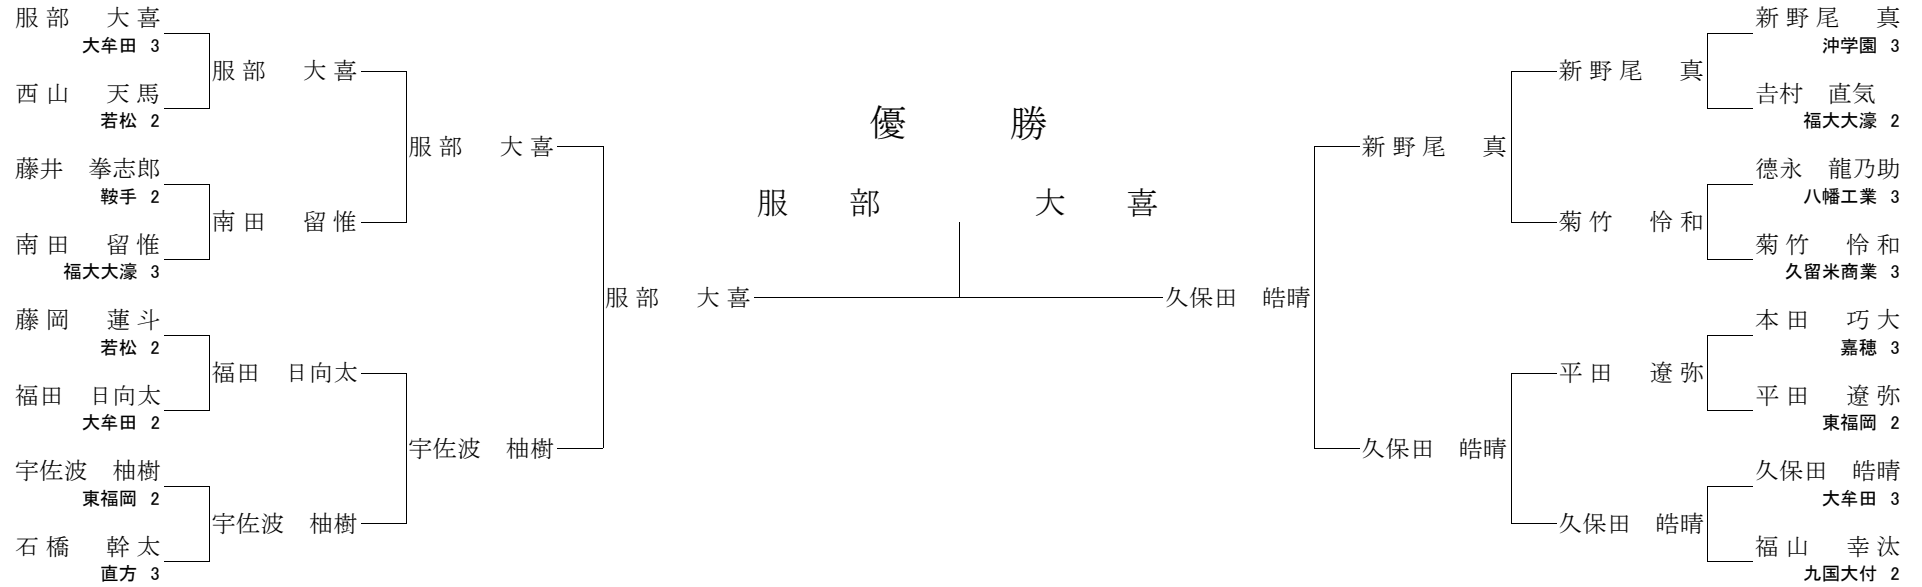

令和元年度
福岡県高等学校柔道大会
兼 第68回全国高等学校総合体育大会福岡県予選
第69回全九州高等学校体育大会福岡県予選
公式試合記録

令和元年6月2日(日)
於 福岡武道館

男子 100kg超級

【1回戦】

服部 大喜 (大牟田 3) ○	(不戦)	西山 天馬 (若松 2)
藤井 拳志郎 (鞍手 2)	合技 ○	南田 留惟 (福大大濠 3)
藤岡 蓮斗 (若松 2)	内股 ○	福田 日向太 (大牟田 2)
宇佐波 柚樹 (東福岡 2) ○	払腰	石橋 幹太 (直方 3)
新野尾 真 (冲学園 3) ○	(反則)	吉村 直氣 (福大大濠 2)
德永 龍乃助 (八幡工業 3)	小外掛 ○	菊竹 怜和 (久留米商業 3)
本田 巧大 (嘉穂 3)	(反則) ○	平田 遼弥 (東福岡 2)
久保田 皓晴 (大牟田 3) ○	合技	福山 幸汰 (九国大付 2)

【2回戦】

服部 大喜 ○	合技	南田 留惟
福田 日向太	小外掛 ○	宇佐波 柚樹
新野尾 真 (K)	(僅差)	菊竹 怜和
平田 遼弥	支釣込足 ○	久保田 皓晴

【準決勝】

服部 大喜 ○	小外掛	宇佐波 柚樹
新野尾 真	(僅差) (K)	久保田 皓晴

【三位決定戦】

宇佐波 柚樹 ○	袈裟固	新野尾 真

【決勝】

服部 大喜 ○	合技	久保田 皓晴

責任者署名 _____