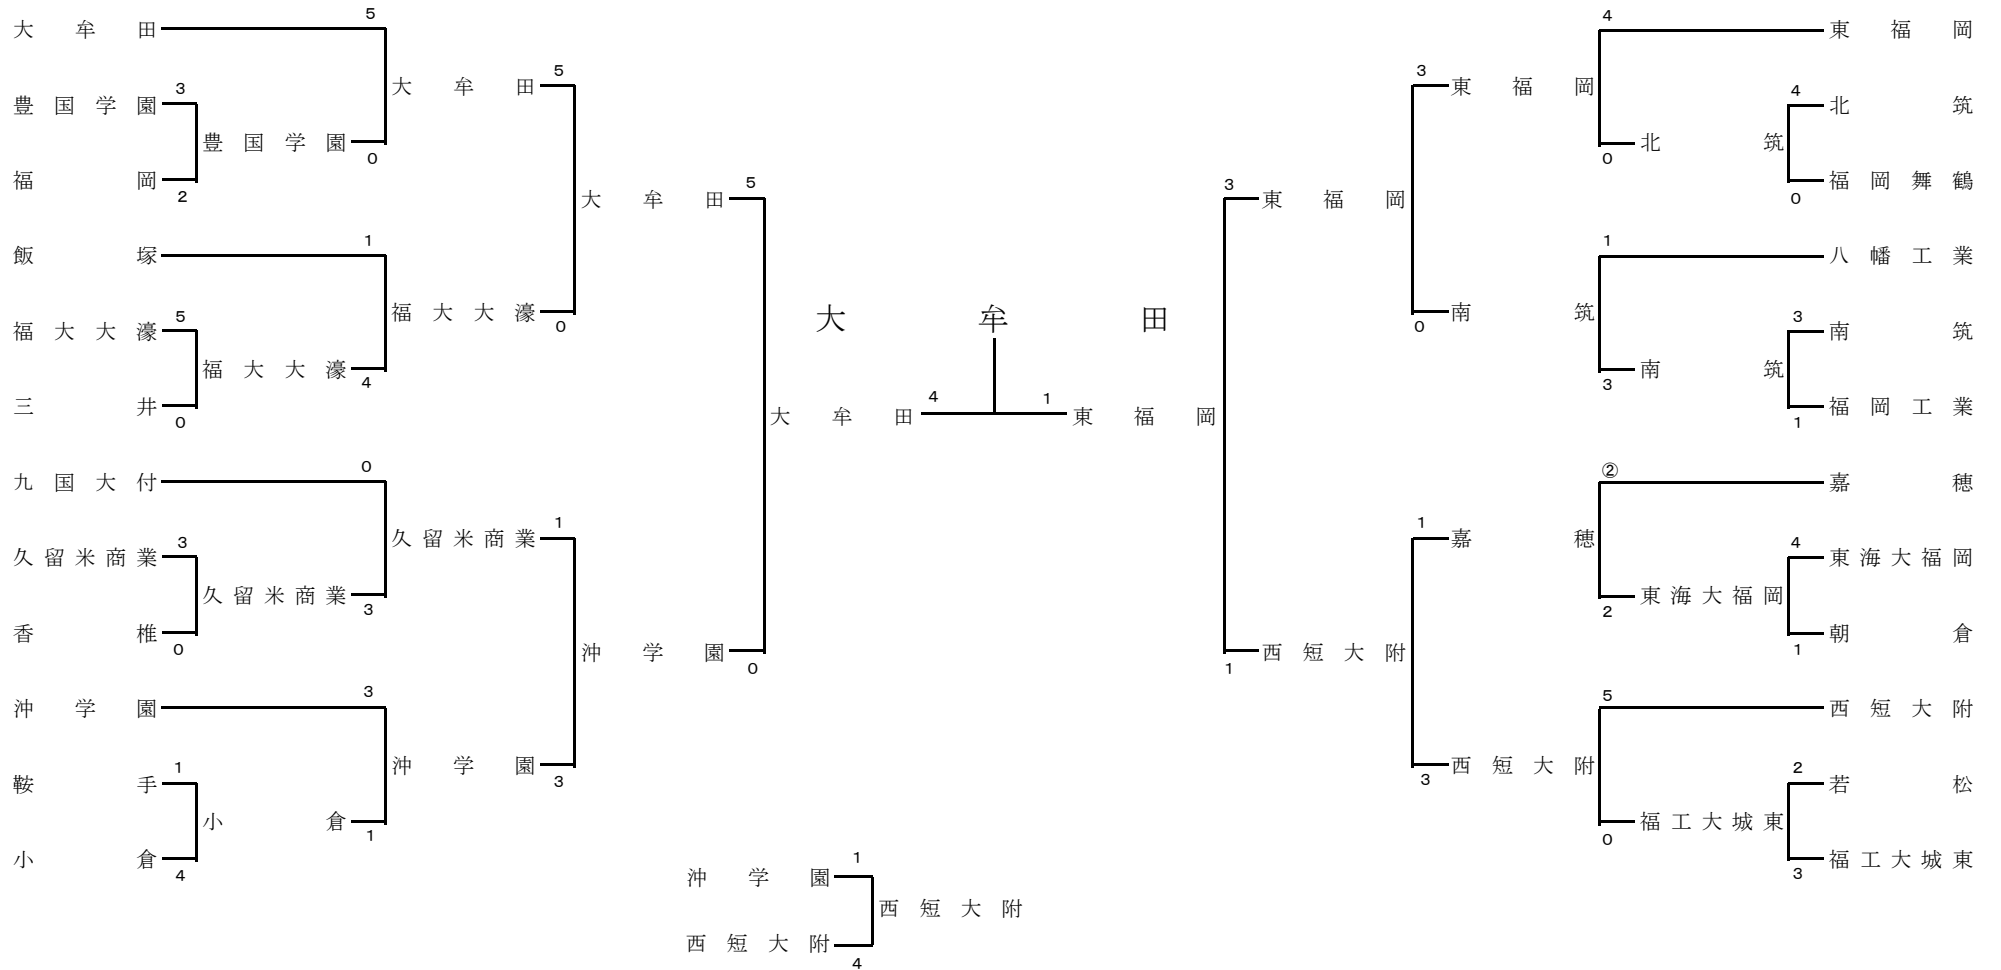

令和元年度
 福岡県高等学校柔道大会
 兼 第68回全国高等学校総合体育大会福岡県予選
 第69回全九州高等学校体育大会福岡県予選

男子団体戦

令和元年6月1日(土)
 於 福岡武道館

責任者署名

令和元年度
 福岡県高等学校柔道大会
 兼 第68回全国高等学校総合体育大会福岡県予選
 第69回全九州高等学校体育大会福岡県予選

女子団体戦

令和元年6月1日(土)
 於 福岡武道館

責任者署名
