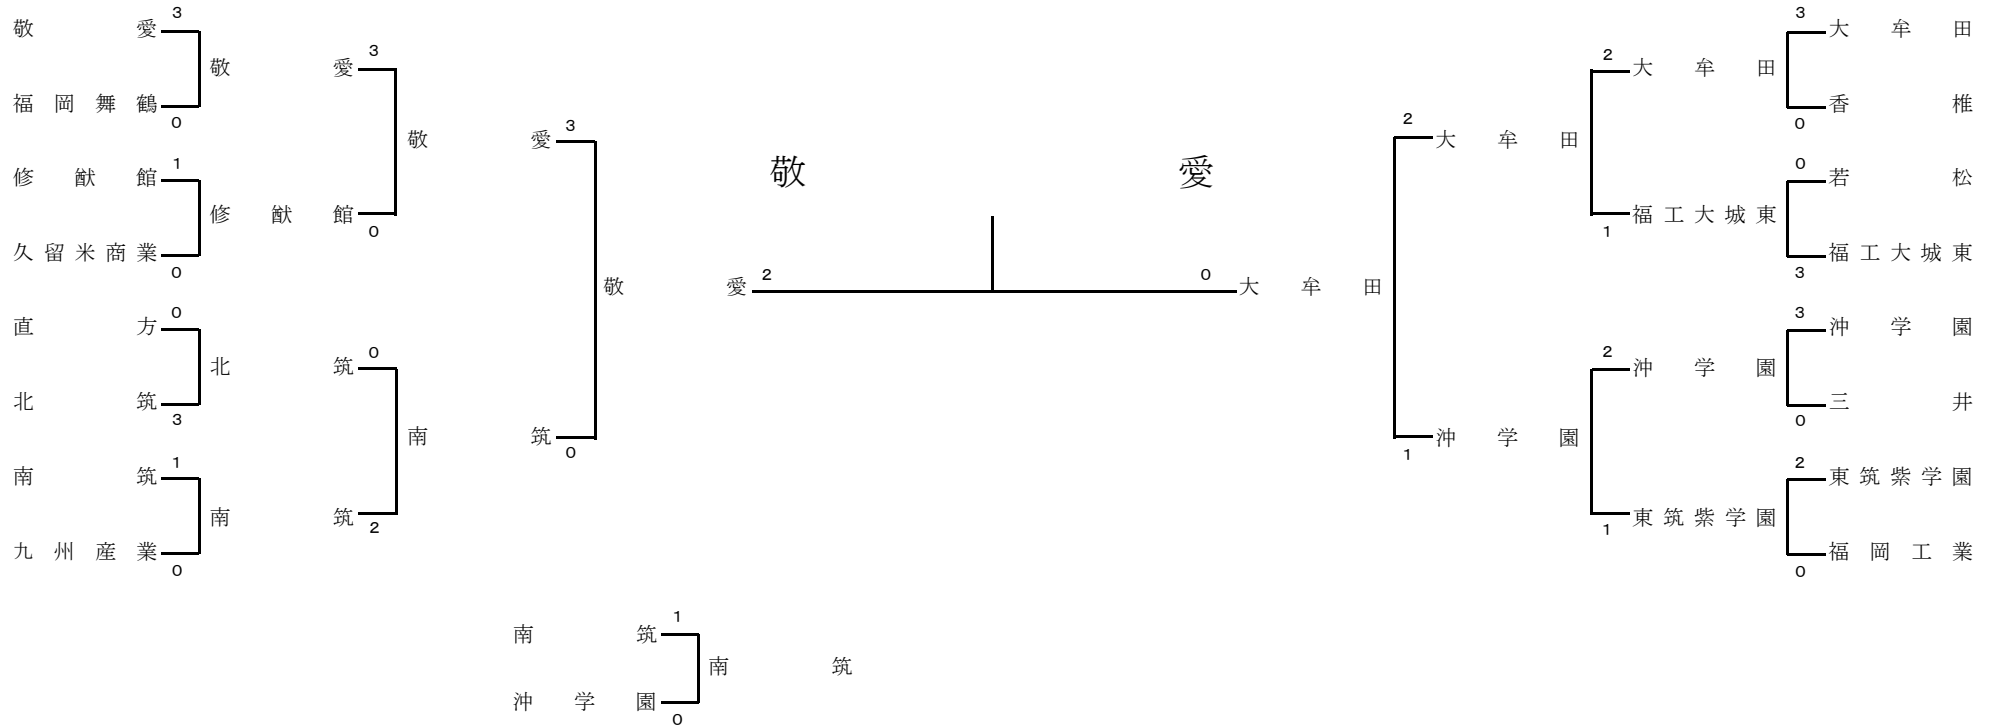

令和元年度
 福岡県高等学校柔道大会
 兼 第68回全国高等学校総合体育大会福岡県予選
 第69回全九州高等学校体育大会福岡県予選

男子団体戦

令和元年6月1日(土)
 於 福岡武道館

責任者署名

令和元年度
 福岡県高等学校柔道大会
 兼 第68回全国高等学校総合体育大会福岡県予選
 第69回全九州高等学校体育大会福岡県予選

女子団体戦

令和元年6月1日(土)
 於 福岡武道館

責任者署名
