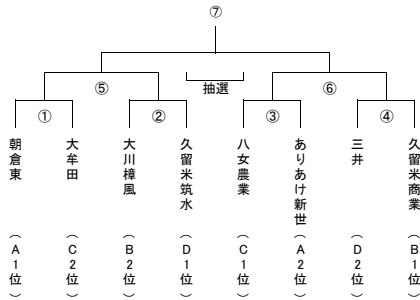

平成31年度 福岡南部ブロック高校サッカー選手権大会リーグ一覧表

1部Aパート		八 女	小 郡	八 女 工 業	三 池	山 門	得点	失点	差	勝	分	敗	点	順
八 女		○ 2 - 0	△ 2 - 2	○ 2 - 1	△ 1 - 1	7	4	3	2	2	0	8	1	
小 郡	● 0 - 2		△ 1 - 1	○ 2 - 1	○ 2 - 0	5	4	1	2	1	1	7	2	
八 女 工 業	△ 2 - 2	△ 1 - 1		● 0 - 2	● 1 - 2	4	7	-3	0	2	2	2	5	
三 池	● 1 - 2	● 1 - 2	○ 2 - 0		● 0 - 2	4	6	-2	1	0	3	3	4	
山 門	△ 1 - 1	● 0 - 2	○ 2 - 1	○ 2 - 0		5	4	1	2	1	1	7	3	

※直接対決の結果により、小郡2位、山門3位

1部Bパート		久 留 米	明 善	伝 習 館	福 島	柳 川	得点	失点	差	勝	分	敗	点	順
久 留 米		● 0 - 3	○ 1 - 0	○ 5 - 1	○ 4 - 2	10	6	4	3	0	1	9	1	
明 善	○ 3 - 0		△ 0 - 0	○ 3 - 0	△ 3 - 3	9	3	6	2	2	0	8	2	
伝 習 館	● 0 - 1	△ 0 - 0		○ 1 - 0	○ 3 - 1	4	2	2	2	1	1	7	3	
福 島	● 1 - 5	● 0 - 3	● 0 - 1		○ 2 - 0	3	9	-6	1	0	3	3	4	
柳 川	● 2 - 4	△ 3 - 3	● 1 - 3	● 0 - 2		6	12	-6	0	1	3	1	5	

2部Aパート		朝 倉	三 池 工 業	八 女 学 院	浮 羽 究 真 館	有 明 高 専	得点	失点	差	勝	分	敗	点	順
朝 倉		○ 1 - 0	● 0 - 4	○ 3 - 0	○ 2 - 1	6	5	1	3	0	1	9	2	
三 池 工 業	● 0 - 1		● 0 - 3	○ 2 - 0	○ 2 - 1	4	5	-1	2	0	2	6	3	
八 女 学 院	○ 4 - 0	○ 3 - 0		△ 1 - 1	○ 3 - 0	11	1	10	3	1	0	10	1	
浮 羽 究 真 館	● 0 - 3	● 0 - 2	△ 1 - 1		○ 3 - 2	4	8	-4	1	1	2	4	4	
有 明 高 専	● 1 - 2	● 1 - 2	● 0 - 3	● 2 - 3		4	10	-6	0	0	4	0	5	

2部Bパート		祐 誠	南 筑	久 留 米 大 附 設	大 牟 田 北	浮 羽 工 業	得点	失点	差	勝	分	敗	点	順
祐 誠		○ 2 - 1	△ 1 - 1	● 0 - 1	△ 2 - 2	5	5	0	1	2	1	5	4	
南 筑	● 1 - 2		● 1 - 2	○ 1 - 0	○ 2 - 1	5	5	0	2	0	2	6	3	
久 留 米 大 附 設	△ 1 - 1	○ 2 - 1		△ 1 - 1	○ 2 - 1	6	4	2	2	2	0	8	1	
大 牟 田 北	○ 1 - 0	● 0 - 1	△ 1 - 1		○ 1 - 0	3	2	1	2	1	1	7	2	
浮 羽 工 業	△ 2 - 2	● 1 - 2	● 1 - 2	● 0 - 1		4	7	-3	0	1	3	1	5	

3部 1stリーグ

Aパート	朝倉東	11 - 2	ありあけ新世
Bパート	久留米商業	4 - 0	大川樟風
Cパート	八女農業	2 - 1	大牟田
Dパート	久留米筑水	4 - 2	三井

3部 上位トーナメント

①	朝倉東	6 - 0	大牟田
②	大川樟風	0 - 11	久留米筑水
③	八女農業	3 - 0	ありあけ新世
④	三井	1 - 3	久留米商業
⑤	朝倉東	3 - 2	久留米筑水
⑥	八女農業	1 - 3	久留米商業
⑦	朝倉東	0 - 1	久留米商業