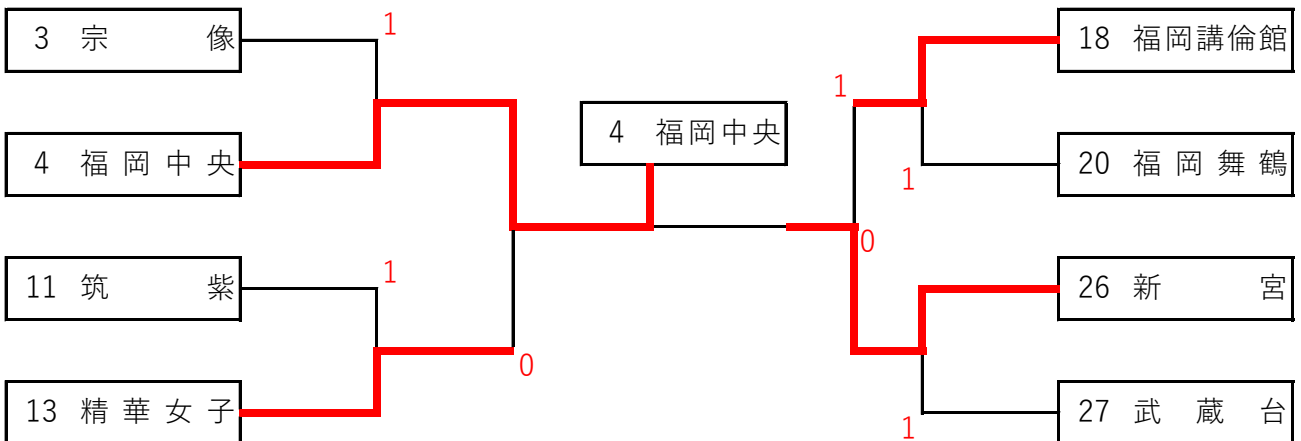

《団体の部》
順位

1	中村学園女子
2	福岡西陵
3	福岡女子
4	福大若葉
5	博多女子
6	福翔
7	福岡魁誠
8	福工大城東
9	福岡中央

令和元年度福岡県高等学校ソフトテニス新人大会中部ブロック予選会

令和元年 9月15日
今津運動公園

女子団体の部

第3位決定戦

第5位～第8位決定戦

第7位・第8位決定戦

第9位決定戦

令和元年度福岡県高等学校ソフトテニス新人大会中部ブロック予選会

令和元年9月14日(土) 今津運動公園

女子個人の部(1)

- 1 中村 リコ 村上 亜優 (中村女)
- 2 高須 花音 呼子 萌華 (筑紫)
- 3 森下 みはな 小原 さくら (香椎)
- 4 小西 彩加 前場 凜 (修猷館)
- 5 永野 来実 福井 美晴 (城南)
- 6 田上 桃子 藤崎 叶実 (東海福)
- 7 安永 夢夏 原田 妃奈乃 (宗像)
- 8 野村 美咲 高島 瑞季 (西陵)
- 9 佐藤 愛恵 加藤 聖蓮 (博多女)
- 10 秦 結子 水尾 百花 (玄界)
- 11 ~~田崎 夾香~~ 喜多川 鈴音 力武 柚希 (精華女)
- 12 森 はなの 鳥羽 亜侑美 (福翔)
- 13 栢 心和 吉永 真帆 (魁誠)
- 14 西田 理桜 佐藤 華 (須恵)
- 15 関 恵理華 飯野 真由 (筑中央)
- 16 森下 芽衣 中村 百紗 (舞鶴)
- 17 野上 彩菜 眞田 彩音 (常葉)
- 18 山口 菜奈 島田 若菜 (武蔵台)
- 19 横埜 彩夏 平山 未悠 (新宮)
- 20 長田 有未 野口 眞樹 (筑紫女)
- 21 戸田 望 尾崎 風香 (福岡女)
- 22 藤澤 江奈 羽田 音羽 (中村女)
- 23 嶋田 芽衣 井上 愛梨 (精華女)
- 24 坂井 咲樹 野元 柚月 (筑中央)
- 25 橋本 凪 金井 雅 (講倫館)
- 26 福本 詩乃 中村 薫 (筑紫)
- 27 渡邊 満咲都 山本 理子 (香椎)
- 28 友岡 愛弥 林 美咲 (城東)
- 29 小笠原 京香 冢迫 月菜 (福中央)
- 30 撿崎 心愛 森 麻里那 (修猷館)
- 31 ~~大庭 美里~~ 池邊 瑠菜 (武蔵台)
- 32 原田 則夏 田中 実奈 (西陵)
- 33 中尾 希凜 石井 乃の葉 (福翔)
- 34 吉田 聖彩 三根 祈子 (宗像)
- 35 野口 眞央 松尾 未来 (武蔵台)
- 36 山本 凜子 倉地 愛果 (新宮)
- 37 米田 葵 小串 溪亜 (九州産)
- 38 江見 詩音 相良 音羽 (筑紫女)
- 39 東 ちなつ 岩根 野乃花 (若葉)
- 40 櫻田 妃菜 西頭 汐音 (魁誠)
- 41 田中 美帆 ~~上田 未来~~ 西村 七海 (福岡女)
- 42 小林 桃子 藤武 ひかり (雙葉)
- 43 平河 岬 下川 愛以里 (博多女)