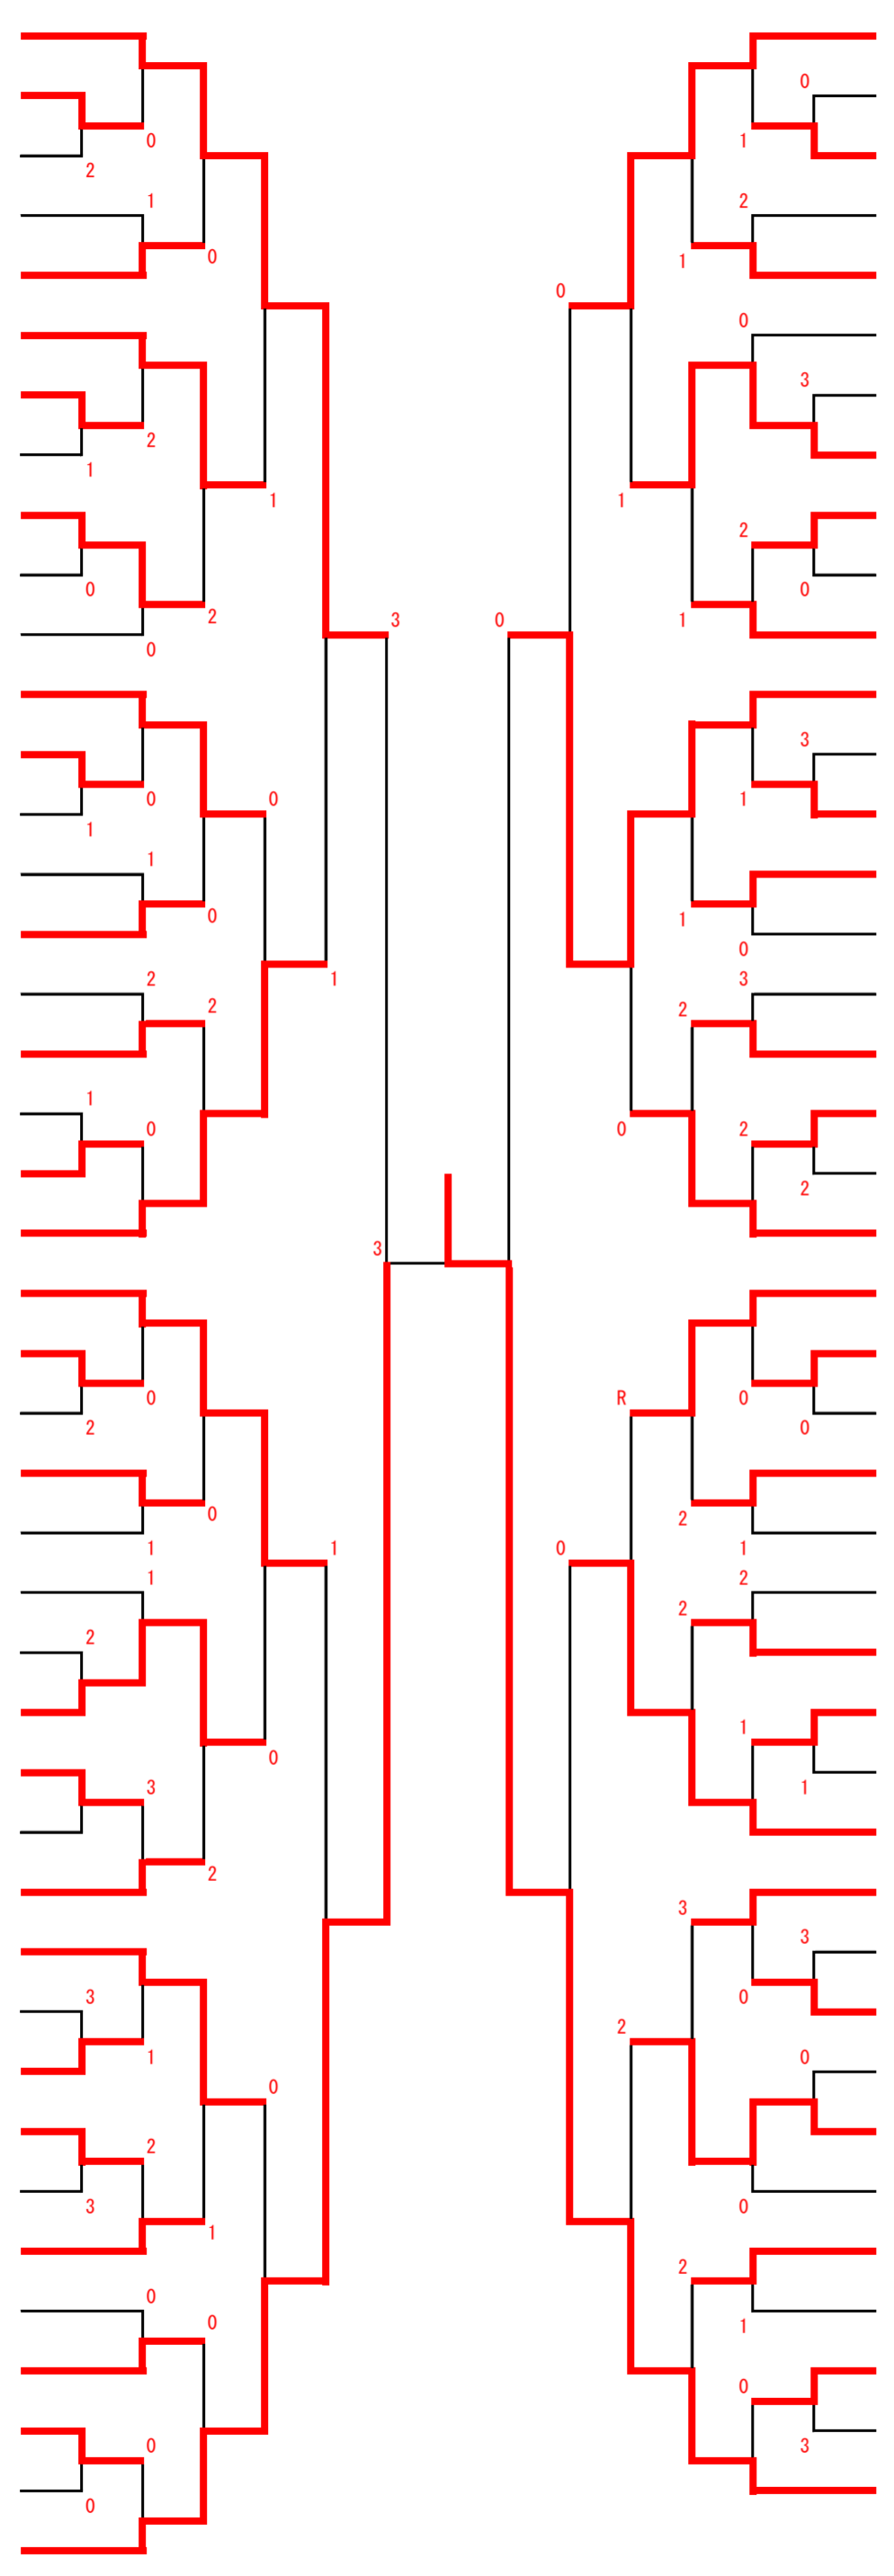

令和元年度福岡県高等学校ソフトテニス新人大会中部ブロック予選会

令和元年9月14日(土) 今津運動公園

女子個人の部(1)

- 1 中村 リコ 村上 亜優 (中村女)
- 2 高須 花音 呼子 萌華 (筑紫)
- 3 森下 みはな 小原 さくら (香椎)
- 4 小西 彩加 前場 凜 (修猷館)
- 5 永野 来実 福井 美晴 (城南)
- 6 田上 桃子 藤崎 叶実 (東海福)
- 7 安永 夢夏 原田 妃奈乃 (宗像)
- 8 野村 美咲 高島 瑞季 (西陵)
- 9 佐藤 愛恵 加藤 聖蓮 (博多女)
- 10 秦 結子 水尾 百花 (玄界)
- 11 ~~田崎 夾香~~ 喜多川 鈴音 力武 柚希 (精華女)
- 12 森 はなの 鳥羽 亜侑美 (福翔)
- 13 栢 心和 吉永 真帆 (魁誠)
- 14 西田 理桜 佐藤 華 (須恵)
- 15 関 恵理華 飯野 真由 (筑中央)
- 16 森下 芽衣 中村 百紗 (舞鶴)
- 17 野上 彩菜 眞田 彩音 (常葉)
- 18 山口 菜奈 島田 若菜 (武蔵台)
- 19 横埜 彩夏 平山 未悠 (新宮)
- 20 長田 有未 野口 眞樹 (筑紫女)
- 21 戸田 望 尾崎 風香 (福岡女)
- 22 藤澤 江奈 羽田 音羽 (中村女)
- 23 嶋田 芽衣 井上 愛梨 (精華女)
- 24 坂井 咲樹 野元 柚月 (筑中央)
- 25 橋本 凪 金井 雅 (講倫館)
- 26 福本 詩乃 中村 薫 (筑紫)
- 27 渡邊 満咲都 山本 理子 (香椎)
- 28 友岡 愛弥 林 美咲 (城東)
- 29 小笠原 京香 冢迫 月菜 (福中央)
- 30 撿崎 心愛 森 麻里那 (修猷館)
- 31 ~~大庭 美里~~ 池邊 瑠菜 (武蔵台)
- 32 原田 則夏 田中 実奈 (西陵)
- 33 中尾 希凜 石井 乃の葉 (福翔)
- 34 吉田 聖彩 三根 祈子 (宗像)
- 35 野口 眞央 松尾 未来 (武蔵台)
- 36 山本 凜子 倉地 愛果 (新宮)
- 37 米田 葵 小串 溪亜 (九州産)
- 38 江見 詩音 相良 音羽 (筑紫女)
- 39 東 ちなつ 岩根 野乃花 (若葉)
- 40 櫻田 妃菜 西頭 汐音 (魁誠)
- 41 田中 美帆 ~~上田 未来~~ 西村 七海 (福岡女)
- 42 小林 桃子 藤武 ひかり (雙葉)
- 43 平河 岬 下川 愛以里 (博多女)

決勝戦

- 85 武藤 日菜 山岡 衣織 (中村女)

- 44 山中 沙羅 田崎 このみ (若葉)
- 45 池角 菜那 杉本 玲奈 (舞鶴)
- 46 川野 七海 見城 咲妃 (九州産)
- 47 大川 さくら 石岡 利彩 (筑紫)
- 48 井原 乙葉 岩崎 菜生 (福岡女)
- 49 小野 美咲希 山本 彩華 (宗像)
- 50 出利葉 芽衣 石川 葉流 (講倫館)
- 51 金田 千里 田中 杏果 (新宮)
- 52 大渡 玲奈 南 彩乃 (城南)
- 53 佐々木 あみ 池見 采音 (香椎)
- 54 那須 愛来 大塩 瑠夏 (福翔)
- 55 白石 光希 大川 夕歌 (博多女)
- 56 荻野 夢那 大谷 彩夏 (西陵)
- 57 伏原 あかり 須藤 瑠奈 (魁誠)
- 58 八尋 美帆 小谷 美空 (筑中央)
- 59 野元 弥依 安達 優梨香 (福岡工)
- 60 養父 希美 國分 美歩 (福中央)
- 61 上木戸 咲良 楠 美咲 (須恵)
- 62 井上 愛姫 中山 遥果 (筑紫女)
- 63 粟田 紀乃花 岩本 紗弥 (武蔵台)
- 64 藤嶋 杏美 村田 陽菜 (城東)
- 65 野田 あいり 長野 百花 (福翔)
- 66 清水 静 中本 響 (若葉)
- 67 八尋 葵 立川 愛彩 (東海福)
- 68 中川 舞 倉岡 璃梨 (九州産)
- 69 梅津 佑菜 吉田 悠乃 (宇美商)
- 70 馬男木 青咲 馬場 彩花 (修猷館)
- 71 内田 こころ 田中 杏奈 (博多女)
- 72 猪股 彩良 草場 遼子 (新宮)
- 73 小田 実里 須古井 晴香 (筑紫丘)
- 74 砂川 菫 竹田 葵 (城南)
- 75 川島 愛央 山口 乃亜 (福岡女)
- 76 野畑 利奈 吉田 愛梨 (精華女)
- 77 横山 萌乃 浅井 七美 (筑紫)
- 78 大江 美咲 岩坪 愛理 (武蔵台)
- 79 津元 莉乃 新開 麻裕 (魁誠)
- 80 松原 綾音 清水 萌々子 (雙葉)
- 81 藤岡 萌々香 平田 ひより (西陵)
- 82 田中 寧々 伊藤 麗 (香椎)
- 83 大堂 結乃 田代 光莉 (宗像)
- 84 平山 有莉奈 柴田 晴 (城東)
- 85 武藤 日菜 山岡 衣織 (中村女)

- 171 丸目 萌 佐々木 夏 (中村女)

女子個人の部(2)

- 86 岡田 采華 岩田 美和 (中村女)
- 87 池田 琴海 吉井 麻吏菜 (須恵)
- 88 河尻 寧々 山下 陽奈 (筑中央)
- 89 新堀 陽南 久保田 美袖 (修猷館)
- 90 熊谷 柚花 高橋 瑞歩 (筑紫)
- 91 石川 可菜 板谷 結花 (糸島農)
- 92 村上 朋香 川田 晴佳 (常葉)
- 93 松山 あみ 佐田 真里奈 (宗像)
- 94 高松 里沙 谷口 小捺 (香椎)
- 95 田中 愛子 秀島 星那 (城東)
- 96 長 千晶 福田 千夏 (若葉)
- 97 永吉 里彩 工藤 怜佳 (福翔)
- 98 山道 弓楓 柳 咲穂 (魁誠)
- 99 原 愛莉 湯田 歩花 (福岡女)
- 100 長野 萌奈 光永 未都 (新宮)
- 101 吉廣 美乃里 熊川 茉奈 (精華女)
- 102 山田 実玖 浦部 真由 (武蔵台)
- 103 馬場 にじあ 野田 若奈 (西陵)
- 104 片桐 葵 松雪 友香 (九州産)
- 105 中山 怜歩 益田 あかり (博多女)
- 106 西尾 真也 北代 杏実 (福中央)
- 107 井上 優梨 中野 咲希 (福翔)
- 108 榊 菜亜咲 島中 梨紗 (筑紫)
- 109 片村 琴美 川畑 桜子 (雙葉)
- 110 橋本 亜美 森 千尋 (香椎)
- 111 藤 彩乃 真鍋 満夏 (九州産)
- 112 石田 琳音 吉岡 かな実 (須恵)
- 113 佐藤 夕姫 谷口 晴 (魁誠)
- 114 平川 阿子 中嶋 優 (城南)
- 115 小野倉 悠花 安原 未奈美 (修猷館)
- 116 板倉 優月 三堀 未遥 (宗像)
- 117 小松 愛佳 牧之口 琴音 (福岡女)
- 118 鶴岡 知里 溝口 礼 (講倫館)
- 119 高木 瑠奈 鬼木 あやの (舞鶴)
- 120 西原 潤美 黒崎 名花 (新宮)
- 121 深江 志保 松田 実桜 (西陵)
- 122 林 蒼依 本坊 詩織 (筑紫女)
- 123 若杉 真衣 岡崎 日登美 (筑中央)
- 124 麻生 優奈 久澄 若南 (城東)
- 125 平林 萌生 田中 美紗季 (東海福)
- 126 川村 真子 永山 陽香 (福中央)
- 127 山本 優真 矢野 瑞季 (武蔵台)
- 128 新飼 彩花 久田 望乃 (博多女)