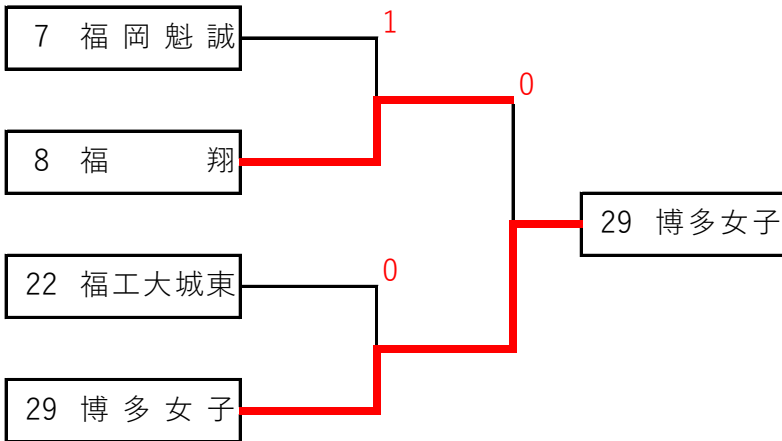

令和元年度福岡県高等学校ソフトテニス新人大会中部ブロック予選会

《個人の部》
順位

(1)	1	丸目 萌・佐々木 夏	(中村女)
(2)	2	武藤 日菜・山岡 衣織	(中村女)
(3)	3	岡田 采華・岩田 美和	(中村女)
(4)	4	平河 岬・下川 愛以里	(博多女)
(5)	5	谷山 菜摘・木須 乙葉	(城南)
(6)	5	白石 光希・大川 夕歌	(博多女)
(7)	5	新飼 彩花・久田 望乃	(博多女)
(8)	5	中村 リコ・村上 亜優	(中村女)
(9)	9	吉田 春陽・水口 なな	(西陵)
(10)	9	砂川 菖・竹田 葵	(城南)
(11)	9	中山 怜歩・益田 あかり	(博多女)
(12)	9	藤澤 江奈・羽田 音羽	(中村女)
(13)	9	安藤 杏華・田中 瞳	(中村女)
(14)	9	山中 沙羅・田崎 このみ	(若葉)
(15)	9	小松 愛佳・牧之口 琴音	(福岡女)
(16)	9	戸田 望・尾崎 風香	(福岡女)

《団体の部》
順位

1	中村学園女子
2	福岡西陵
3	福岡女子
4	福大若葉
5	博多女子
6	福翔
7	福岡魁誠
8	福工大城東
9	福岡中央

令和元年度福岡県高等学校ソフトテニス新人大会中部ブロック予選会

令和元年 9月15日
今津運動公園

女子団体の部

第3位決定戦

第5位～第8位決定戦

第7位・第8位決定戦

第9位決定戦

令和元年度福岡県高等学校ソフトテニス新人大会中部ブロック予選会

令和元年9月14日(土) 今津運動公園

女子個人の部(1)

- 1 中村 リコ 村上 亜優 (中村女)
- 2 高須 花音 呼子 萌華 (筑紫)
- 3 森下 みはな 小原 さくら (香椎)
- 4 小西 彩加 前場 凜 (修猷館)
- 5 永野 来実 福井 美晴 (城南)
- 6 田上 桃子 藤崎 叶実 (東海福)
- 7 安永 夢夏 原田 妃奈乃 (宗像)
- 8 野村 美咲 高島 瑞季 (西陵)
- 9 佐藤 愛恵 加藤 聖蓮 (博多女)
- 10 秦 結子 水尾 百花 (玄界)
- 11 ~~田崎 夾香~~ 喜多川 鈴音 力武 柚希 (精華女)
- 12 森 はなの 鳥羽 亜侑美 (福翔)
- 13 栢 心和 吉永 真帆 (魁誠)
- 14 西田 理桜 佐藤 華 (須恵)
- 15 関 恵理華 飯野 真由 (筑中央)
- 16 森下 芽衣 中村 百紗 (舞鶴)
- 17 野上 彩菜 眞田 彩音 (常葉)
- 18 山口 菜奈 島田 若菜 (武蔵台)
- 19 横埜 彩夏 平山 未悠 (新宮)
- 20 長田 有未 野口 眞樹 (筑紫女)
- 21 戸田 望 尾崎 風香 (福岡女)
- 22 藤澤 江奈 羽田 音羽 (中村女)
- 23 嶋田 芽衣 井上 愛梨 (精華女)
- 24 坂井 咲樹 野元 柚月 (筑中央)
- 25 橋本 凪 金井 雅 (講倫館)
- 26 福本 詩乃 中村 薫 (筑紫)
- 27 渡邊 満咲都 山本 理子 (香椎)
- 28 友岡 愛弥 林 美咲 (城東)
- 29 小笠原 京香 冢迫 月菜 (福中央)
- 30 撿崎 心愛 森 麻里那 (修猷館)
- 31 ~~大庭 美里~~ 池邊 瑠菜 (武蔵台)
- 32 原田 則夏 田中 実奈 (西陵)
- 33 中尾 希凜 石井 乃の葉 (福翔)
- 34 吉田 聖彩 三根 祈子 (宗像)
- 35 野口 眞央 松尾 未来 (武蔵台)
- 36 山本 凜子 倉地 愛果 (新宮)
- 37 米田 葵 小串 溪亜 (九州産)
- 38 江見 詩音 相良 音羽 (筑紫女)
- 39 東 ちなつ 岩根 野乃花 (若葉)
- 40 櫻田 妃菜 西頭 汐音 (魁誠)
- 41 田中 美帆 ~~上田 未来~~ 西村 七海 (福岡女)
- 42 小林 桃子 藤武 ひかり (雙葉)
- 43 平河 岬 下川 愛以里 (博多女)