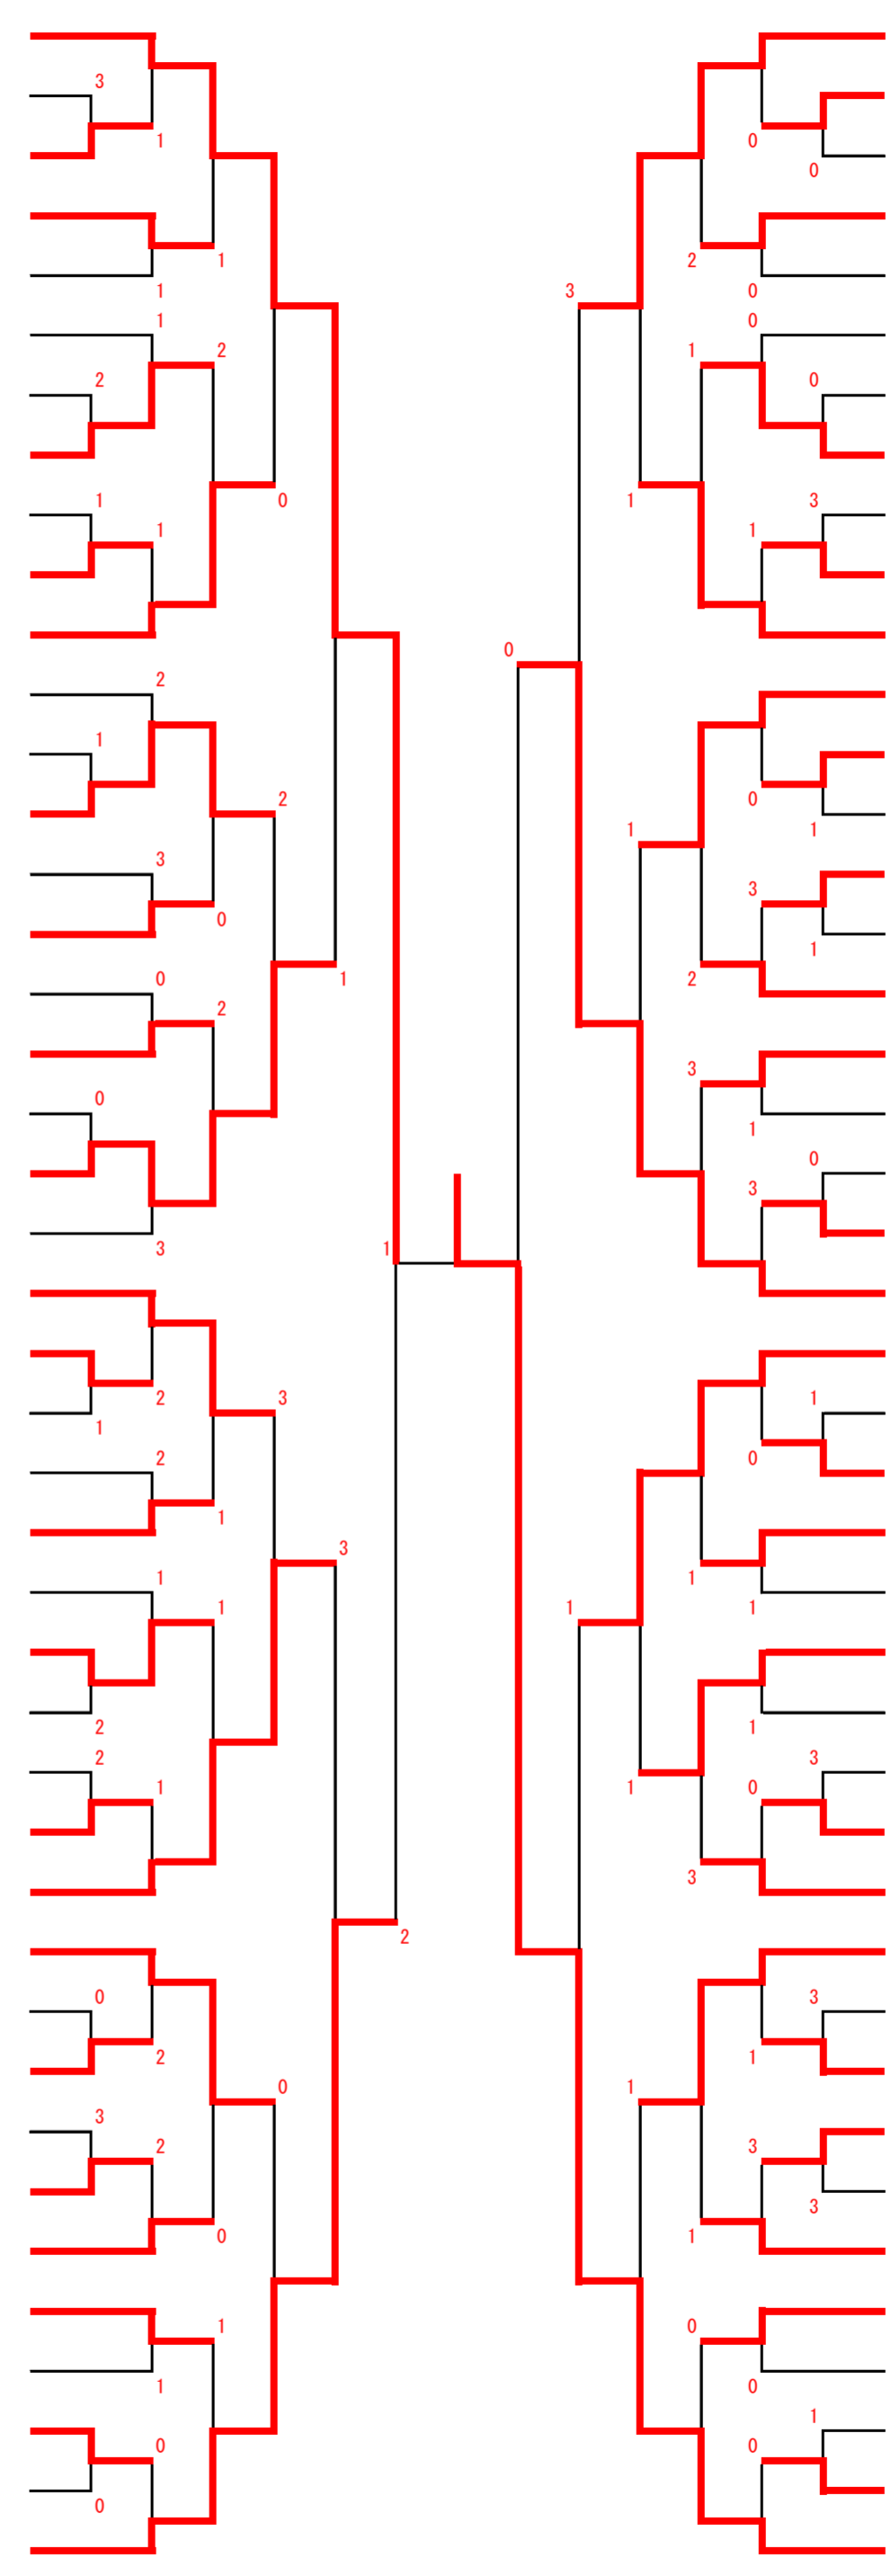

第3位決定戦

- 43 平河 岬 下川 愛以里 (博多女)

- 129 安藤 杏華 田中 瞳 (中村女)
- 130 石川 楓 安部 花音 (西陵)
- 131 平野 彩矢 松下 茉央 (新宮)
- 132 村上 日苗 向江 さくら (精華女)
- 133 泉 凜花 森 乙葉 (香椎)
- 134 千葉 春花 植野 美紀 (宗像)
- 135 坂本 花 坂口 愛栄 (筑紫女)
- 136 姫野 真凪 高木 美佑 (城東)
- 137 今古賀 望実 岩永 七葉 (筑中央)
- 138 西村 唯 三島 彩来 (武蔵台)
- 139 奈須 千遥 三原 楓華 (福翔)
- 140 寺田 安里 中村 祐佳 (博多女)
- 141 柴田 麻衣 内場 幸 (九州産)
- 142 五嶋 唯緒 楢山 愛奈 (筑紫)
- 143 島崎 麻未 福田 百花 (福岡女)
- 144 南里 美羽 山田 彩乃 (須恵)
- 145 清水 春菜 篠原 成美 (魁誠)
- 146 田中 美咲 福永 美帆 (筑紫台)
- 147 祖田 友 今田 絢香 (舞鶴)
- 148 小益 茉紘 ~~高吉 朋子~~ 緒方 玲奈 (修猷館)
- 149 松尾 和音 森永 萌恵 (講倫館)
- 150 谷山 菜摘 木須 乙葉 (城南)
- 151 吉田 春陽 水口 なな (西陵)
- 152 蛭子 結奈 松尾 楓佳 (宗像)
- 153 楠原 裕花 福岡 紗季 (城南)
- 154 河村 凪 徳田 彩葉 (修猷館)
- 155 西村 玲南 植上 祐香 (玄界)
- 156 廣池 咲穂 鶴田 みゆ (新宮)
- 157 塚田 京代 上籠 桜子 (武蔵台)
- 158 太田 香音 溝口 ひなり (糸島農)
- 159 中原 真優 沖野 日向子 (香椎)
- 160 高松 歩未 秋吉 茜里 (若葉)
- 161 福島 はな 高島 萌夏 (福岡女)
- 162 沼瀬 あかり 江崎 もえ (福中央)
- 163 池田 光里 岩永 春 (福翔)
- 164 白石 花 村里 澄奈 (筑紫)
- 165 江上 聡香 養原 愛 (筑中央)
- 166 中野 日陽 永野 歩佳 (筑紫丘)
- 167 林 杏華 金崎 有寿 (博多女)
- 168 才川 舞子 中村 姫梨 (雙葉)
- 169 植月 眞緒 八木 保乃嘉 (常葉)
- 170 奥 采初 水崎 梨乃 (魁誠)
- 171 丸目 萌 佐々木 夏 (中村女)

- 86 岡田 采華 岩田 美和 (中村女)