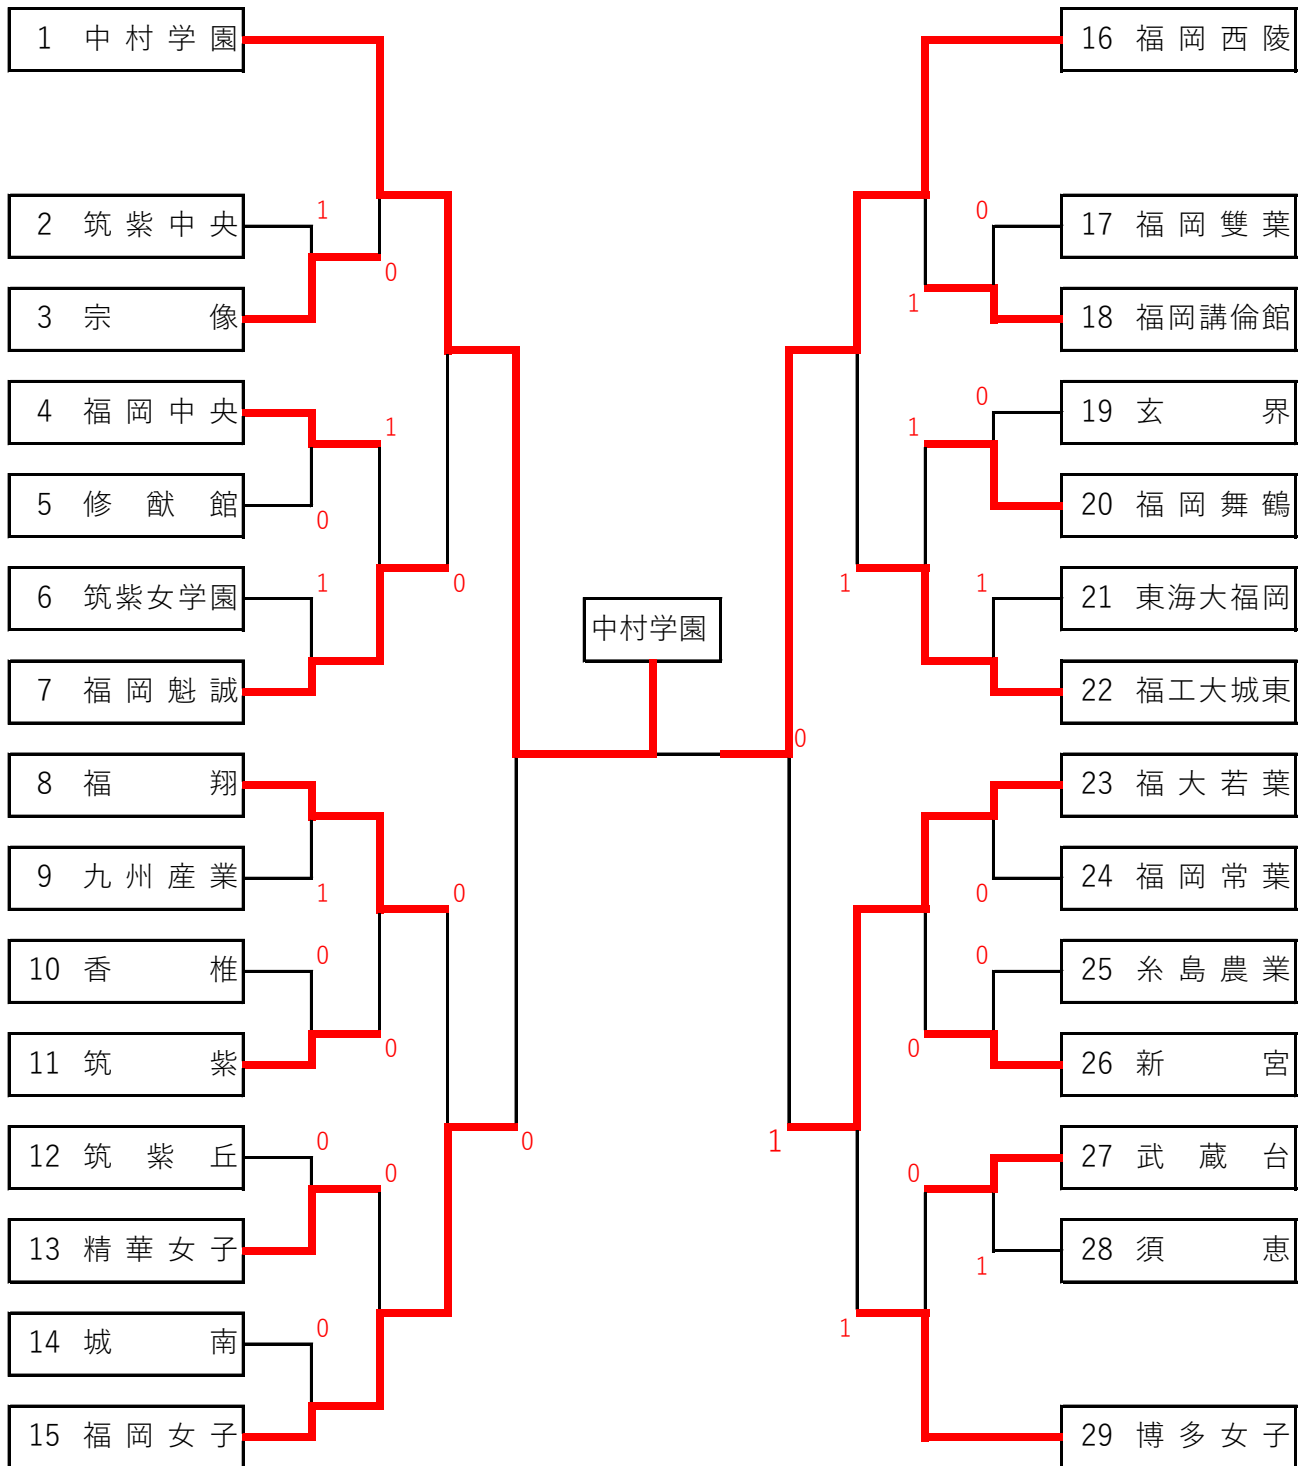

令和元年度福岡県高等学校ソフトテニス新人大会中部ブロック予選会

《個人の部》
順位

(1)	1	丸目 萌・佐々木 夏	(中村女)
(2)	2	武藤 日菜・山岡 衣織	(中村女)
(3)	3	岡田 采華・岩田 美和	(中村女)
(4)	4	平河 岬・下川 愛以里	(博多女)
(5)	5	谷山 菜摘・木須 乙葉	(城南)
(6)	5	白石 光希・大川 夕歌	(博多女)
(7)	5	新飼 彩花・久田 望乃	(博多女)
(8)	5	中村 リコ・村上 亜優	(中村女)
(9)	9	吉田 春陽・水口 なな	(西陵)
(10)	9	砂川 菖・竹田 葵	(城南)
(11)	9	中山 怜歩・益田 あかり	(博多女)
(12)	9	藤澤 江奈・羽田 音羽	(中村女)
(13)	9	安藤 杏華・田中 瞳	(中村女)
(14)	9	山中 沙羅・田崎 このみ	(若葉)
(15)	9	小松 愛佳・牧之口 琴音	(福岡女)
(16)	9	戸田 望・尾崎 風香	(福岡女)

順位

(17)	17	福島 はな・高島 萌夏	(福岡女)
(18)	17	津元 莉乃・新開 麻裕	(魁誠)
(19)	17	長 千晶・福田 千夏	(若葉)
(20)	17	中尾 希凜・石井 乃の葉	(福翔)
(21)	17	寺田 安里・中村 祐佳	(博多女)
(22)	17	藤嶋 杏美・村田 陽菜	(城東)
(23)	17	鶴岡 知里・溝口 礼	(講倫館)
(24)	17	田上 桃子・藤崎 叶実	(東海福)
(25)	17	廣池 咲穂・鶴田 みゆ	(新宮)
(26)	17	野田 あいり・長野 百花	(福翔)
(27)	17	原 愛莉・湯田 歩花	(福岡女)
(28)	17	小笠原 京香・家迫 月菜	(福中央)
(29)	17	奈須 千遥・三原 楓華	(福翔)
(30)	17	金田 千里・田中 杏果	(新宮)
(31)	17	井上 優梨・中野 咲希	(福翔)
(32)	17	森 はなの・鳥羽 亜侑美	(福翔)

《団体の部》
順位

1	中村学園女子
2	福岡西陵
3	福岡女子
4	福大若葉
5	博多女子
6	福翔
7	福岡魁誠
8	福工大城東
9	福岡中央

令和元年度福岡県高等学校ソフトテニス新人大会中部ブロック予選会

令和元年 9月15日
今津運動公園

女子団体の部

第3位決定戦

第5位～第8位決定戦

第7位・第8位決定戦