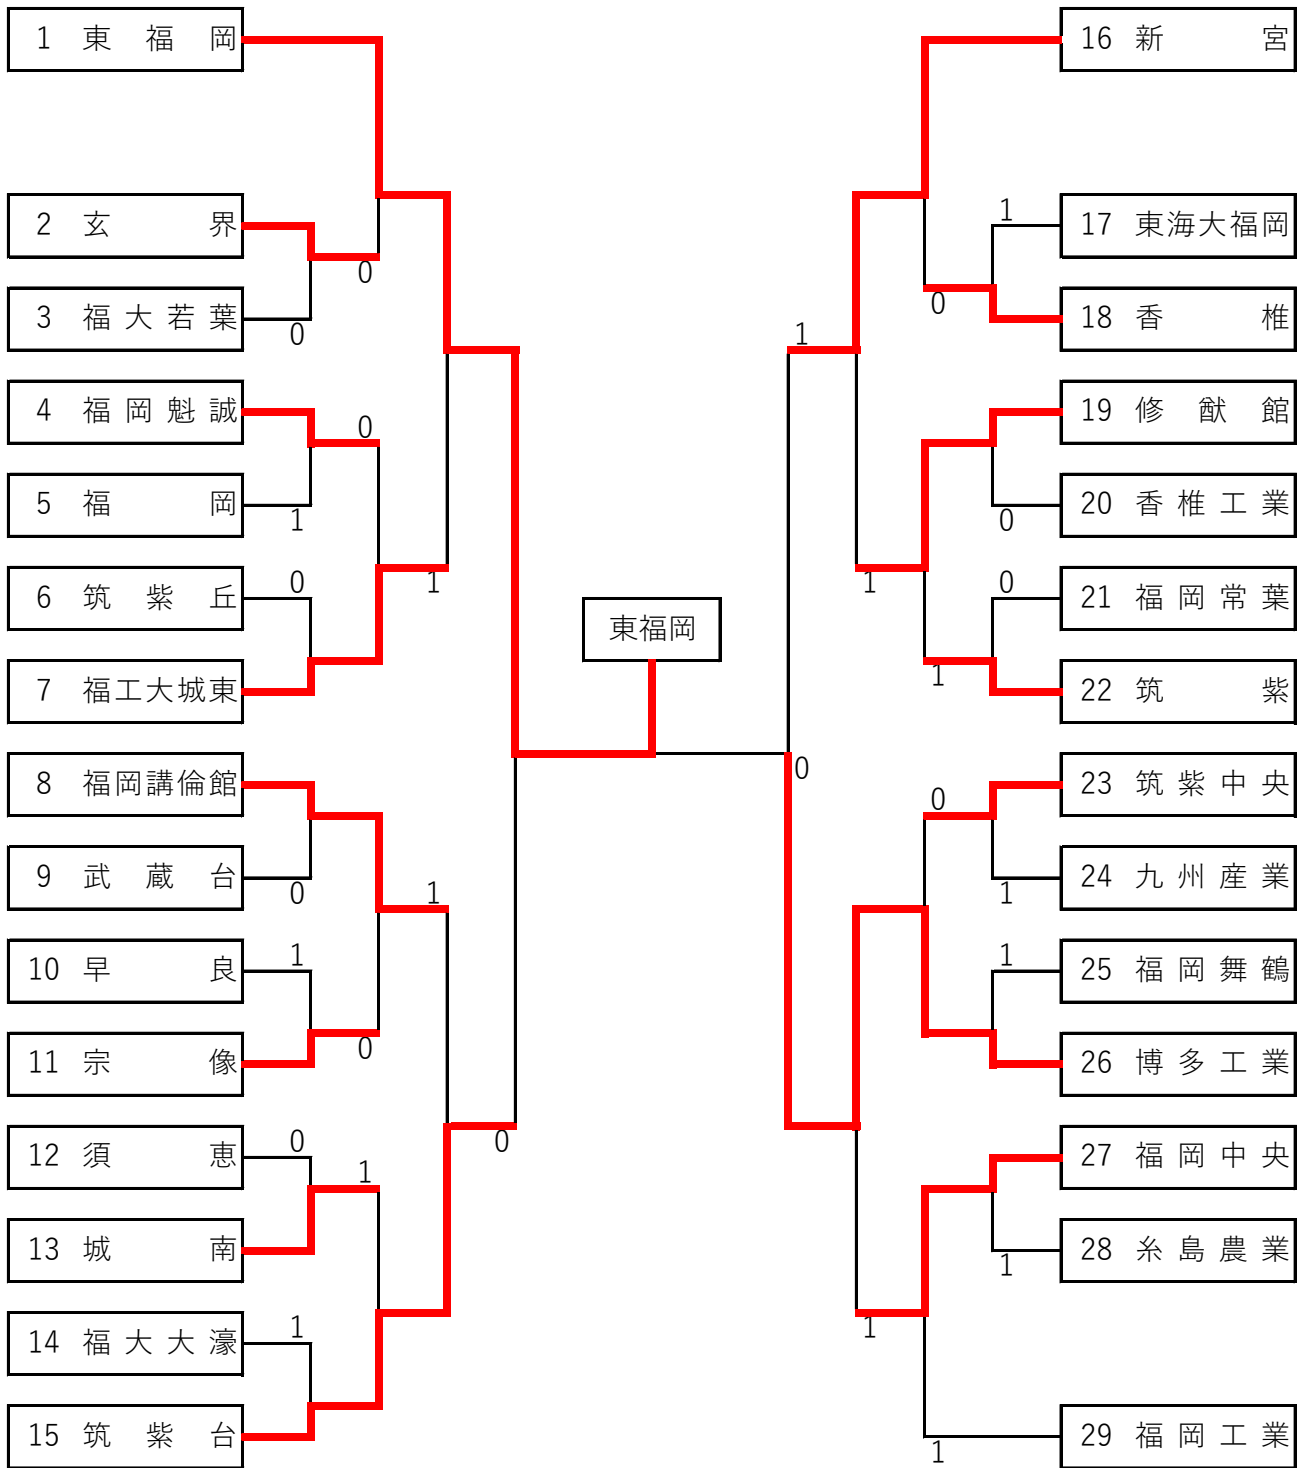

《個人の部》  
順位

1	神本・青木	新宮
2	梶原・今村	筑紫台
3	森山・波多江	福岡講倫館
4	松本・塩田	筑紫台
5	有馬・武末	筑紫
5	井上・平尾	筑紫
5	山本・原口	東福岡
5	新留・長渡	城南
9	原野・原口	東福岡
9	本堀・久芳	新宮
9	高原・吉川	福工大城東
9	波呂・毛利	福岡講倫館
9	印部・植山	修猷館
9	北村・長崎	福工大城東
9	添田・佐藤	新宮
9	榎・勝野	東福岡

順位

(17)	17	松本和・堀川	福岡講倫館
(18)	17	山下・浦松	城南
(19)	17	井上・吉開	筑紫丘
(20)	17	内田・金城	福岡
(21)	17	森・横田	福岡舞鶴
(22)	17	峰・森	宗像
(23)	17	濱小路・北野	筑紫
(24)	17	吉田・高橋	福岡講倫館
(25)	25	梶原・古川	筑紫中央
(26)	25	山口・塩見	東福岡
(27)	25	中川瑠・山田	東福岡
(28)	25	出納・岡本	筑紫中央
(29)	29	多賀・本松	福工大城東
(30)	29	松浦健・森	筑紫丘
(31)	29	平道・愛甲	福岡工業
(32)	29	吉田・中野	新宮

《団体の部》  
順位

1	東福岡
2	博多工業
3	筑紫台
4	新宮
5	福工大城東
6	修猷館
7	福岡講倫館
8	福岡中央

令和元年度福岡県高等学校ソフトテニス新人大会中部ブロック予選会

令和元年 9月15日  
名島運動公園

男子団体の部

第3位決定戦

第5位～第8位決定戦

第7位・第8位決定戦

令和元年度福岡県高等学校ソフトテニス新人大会中部ブロック予選会

令和元年9月14日(土)  
名島運動公園

男子個人の部 (1)

男子個人の部 (2)

【決勝戦】

1 梶原・今村(筑紫台) 2-④ 176 神本・青木(新宮)

【3位決定戦】

森山・波多江(福岡講倫館) ④-0 151 松本・塩田(筑紫台)