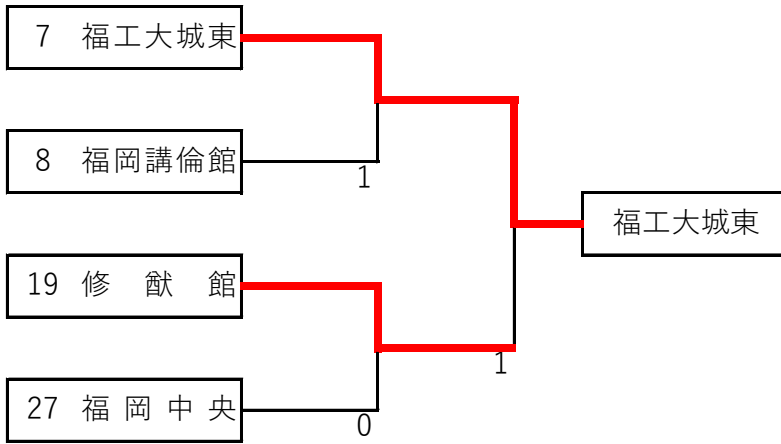

《団体の部》  
順位

1	東福岡
2	博多工業
3	筑紫台
4	新宮
5	福工大城東
6	修猷館
7	福岡講倫館
8	福岡中央

令和元年度福岡県高等学校ソフトテニス新人大会中部ブロック予選会

令和元年 9月15日  
名島運動公園

男子団体の部

第3位決定戦

第5位～第8位決定戦

第7位・第8位決定戦

令和元年度福岡県高等学校ソフトテニス新人大会中部ブロック予選会

令和元年9月14日(土)  
名島運動公園

男子個人の部 (1)

男子個人の部 (2)

【決勝戦】

1 梶原・今村(筑紫台) 2-④ 176 神本・青木(新宮)

【3位決定戦】

森山・波多江(福岡講倫館) ④-0 151 松本・塩田(筑紫台)