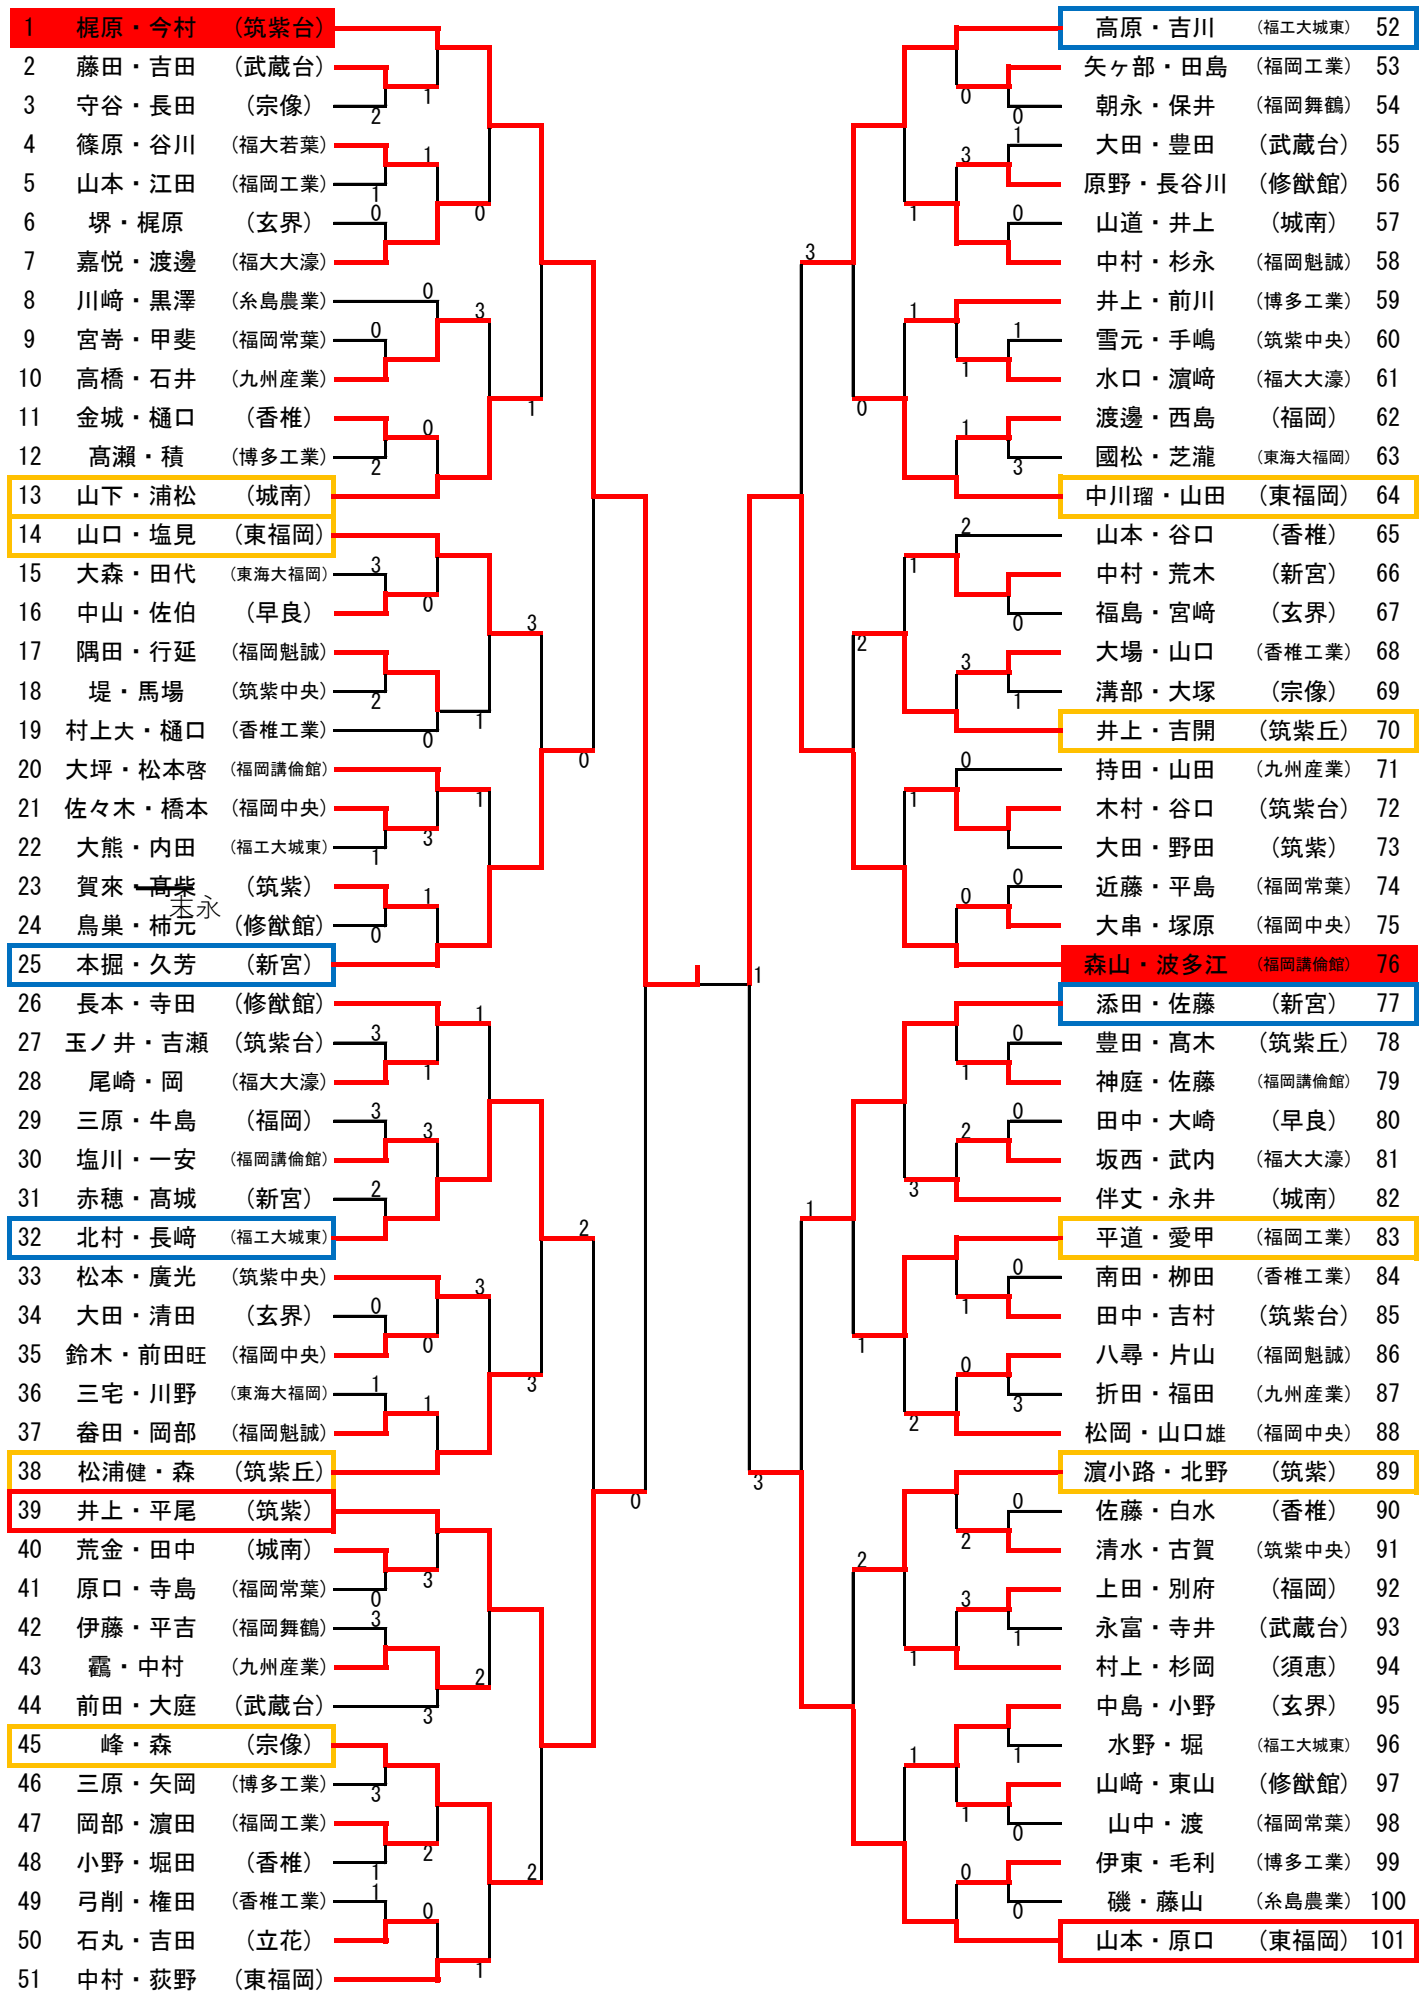

《個人の部》  
順位

1	神本・青木	新宮
2	梶原・今村	筑紫台
3	森山・波多江	福岡講倫館
4	松本・塩田	筑紫台
5	有馬・武末	筑紫
5	井上・平尾	筑紫
5	山本・原口	東福岡
5	新留・長渡	城南
9	原野・原口	東福岡
9	本堀・久芳	新宮
9	高原・吉川	福工大城東
9	波呂・毛利	福岡講倫館
9	印部・植山	修猷館
9	北村・長崎	福工大城東
9	添田・佐藤	新宮
9	榎・勝野	東福岡

順位

(17)	17	松本和・堀川	福岡講倫館
(18)	17	山下・浦松	城南
(19)	17	井上・吉開	筑紫丘
(20)	17	内田・金城	福岡
(21)	17	森・横田	福岡舞鶴
(22)	17	峰・森	宗像
(23)	17	濱小路・北野	筑紫
(24)	17	吉田・高橋	福岡講倫館
(25)	25	梶原・古川	筑紫中央
(26)	25	山口・塩見	東福岡
(27)	25	中川瑠・山田	東福岡
(28)	25	出納・岡本	筑紫中央
(29)	29	多賀・本松	福工大城東
(30)	29	松浦健・森	筑紫丘
(31)	29	平道・愛甲	福岡工業
(32)	29	吉田・中野	新宮

《団体の部》  
順位

1	東福岡
2	博多工業
3	筑紫台
4	新宮
5	福工大城東
6	修猷館
7	福岡講倫館
8	福岡中央

令和元年度福岡県高等学校ソフトテニス新人大会中部ブロック予選会

令和元年 9月15日  
名島運動公園

男子団体の部

第3位決定戦

第5位～第8位決定戦

第7位・第8位決定戦

令和元年度福岡県高等学校ソフトテニス新人大会中部ブロック予選会

令和元年9月14日(土)  
名島運動公園

男子個人の部 (1)

男子個人の部 (2)

【決勝戦】

1 梶原・今村(筑紫台) 2-④ 176 神本・青木(新宮)

【3位決定戦】

森山・波多江(福岡講倫館) ④-0 151 松本・塩田(筑紫台)