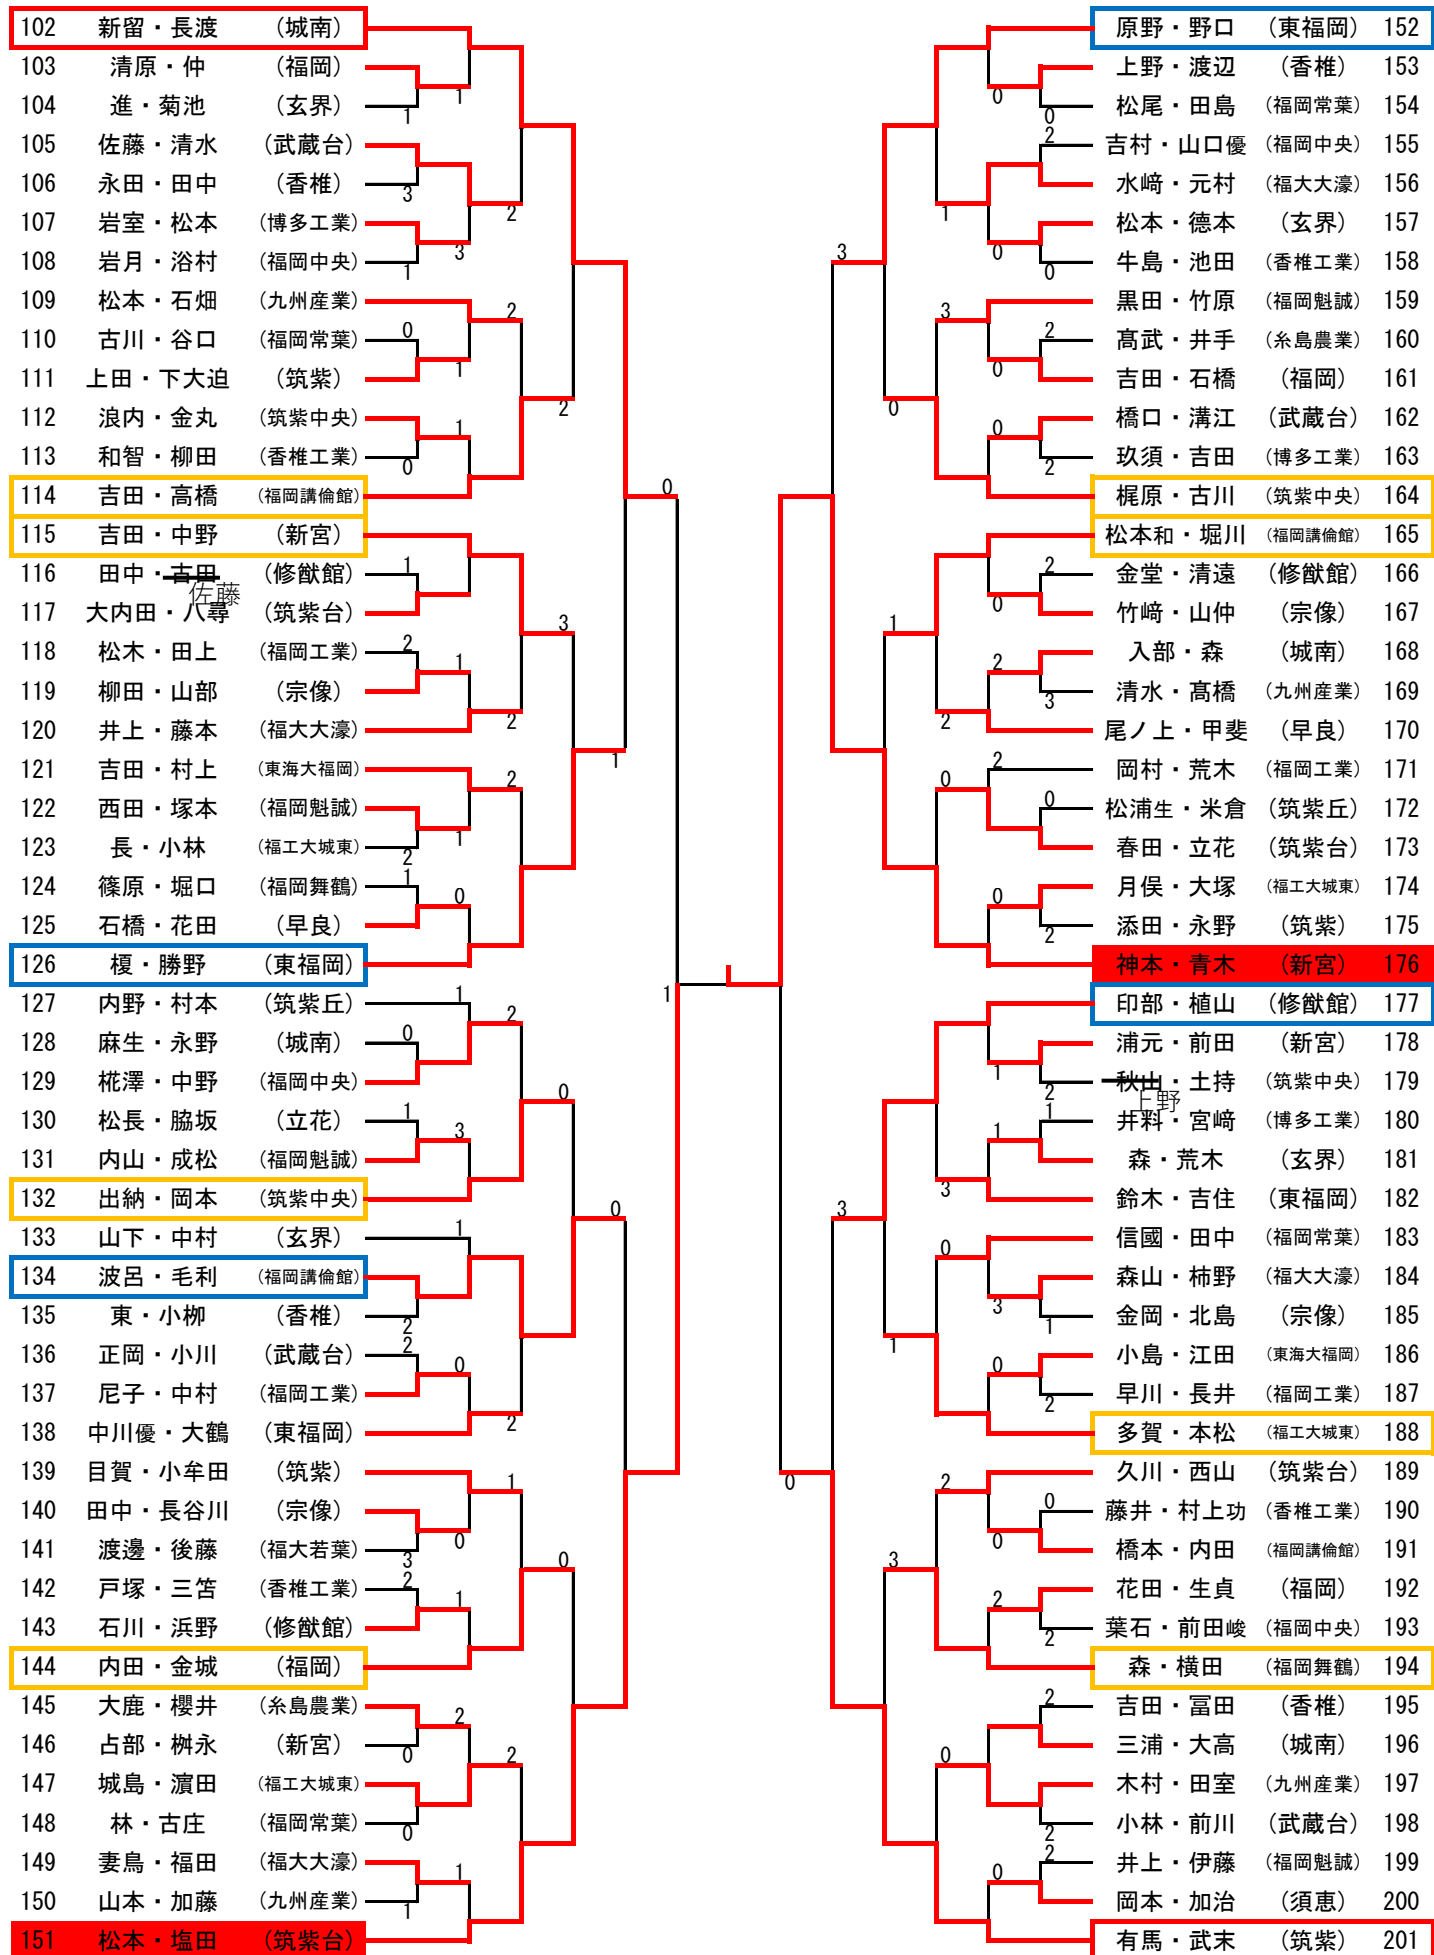

《個人の部》  
順位

1	神本・青木	新宮
2	梶原・今村	筑紫台
3	森山・波多江	福岡講倫館
4	松本・塩田	筑紫台
5	有馬・武末	筑紫
5	井上・平尾	筑紫
5	山本・原口	東福岡
5	新留・長渡	城南
9	原野・原口	東福岡
9	本堀・久芳	新宮
9	高原・吉川	福工大城東
9	波呂・毛利	福岡講倫館
9	印部・植山	修猷館
9	北村・長崎	福工大城東
9	添田・佐藤	新宮
9	榎・勝野	東福岡

順位

(17)	17	松本和・堀川	福岡講倫館
(18)	17	山下・浦松	城南
(19)	17	井上・吉開	筑紫丘
(20)	17	内田・金城	福岡
(21)	17	森・横田	福岡舞鶴
(22)	17	峰・森	宗像
(23)	17	濱小路・北野	筑紫
(24)	17	吉田・高橋	福岡講倫館
(25)	25	梶原・古川	筑紫中央
(26)	25	山口・塩見	東福岡
(27)	25	中川瑠・山田	東福岡
(28)	25	出納・岡本	筑紫中央
(29)	29	多賀・本松	福工大城東
(30)	29	松浦健・森	筑紫丘
(31)	29	平道・愛甲	福岡工業
(32)	29	吉田・中野	新宮

《団体の部》  
順位

1	東福岡
2	博多工業
3	筑紫台
4	新宮
5	福工大城東
6	修猷館
7	福岡講倫館
8	福岡中央

令和元年度福岡県高等学校ソフトテニス新人大会中部ブロック予選会

令和元年 9月15日  
名島運動公園

男子団体の部

第3位決定戦

第5位～第8位決定戦

第7位・第8位決定戦

令和元年度福岡県高等学校ソフトテニス新人大会中部ブロック予選会

令和元年9月14日(土)  
名島運動公園

男子個人の部 (1)

男子個人の部 (2)

【決勝戦】

1 梶原・今村(筑紫台) 2-④ 176 神本・青木(新宮)

【3位決定戦】

森山・波多江(福岡講倫館) ④-0 151 松本・塩田(筑紫台)