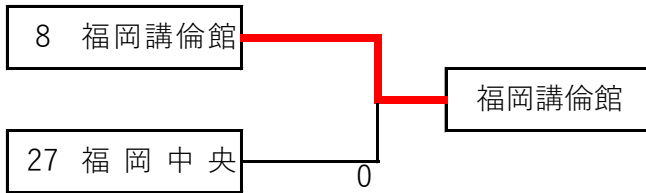

《団体の部》  
順位

1	東福岡
2	博多工業
3	筑紫台
4	新宮
5	福工大城東
6	修猷館
7	福岡講倫館
8	福岡中央

令和元年度福岡県高等学校ソフトテニス新人大会中部ブロック予選会

令和元年 9月15日  
名島運動公園

男子団体の部

第3位決定戦

第5位～第8位決定戦

第7位・第8位決定戦