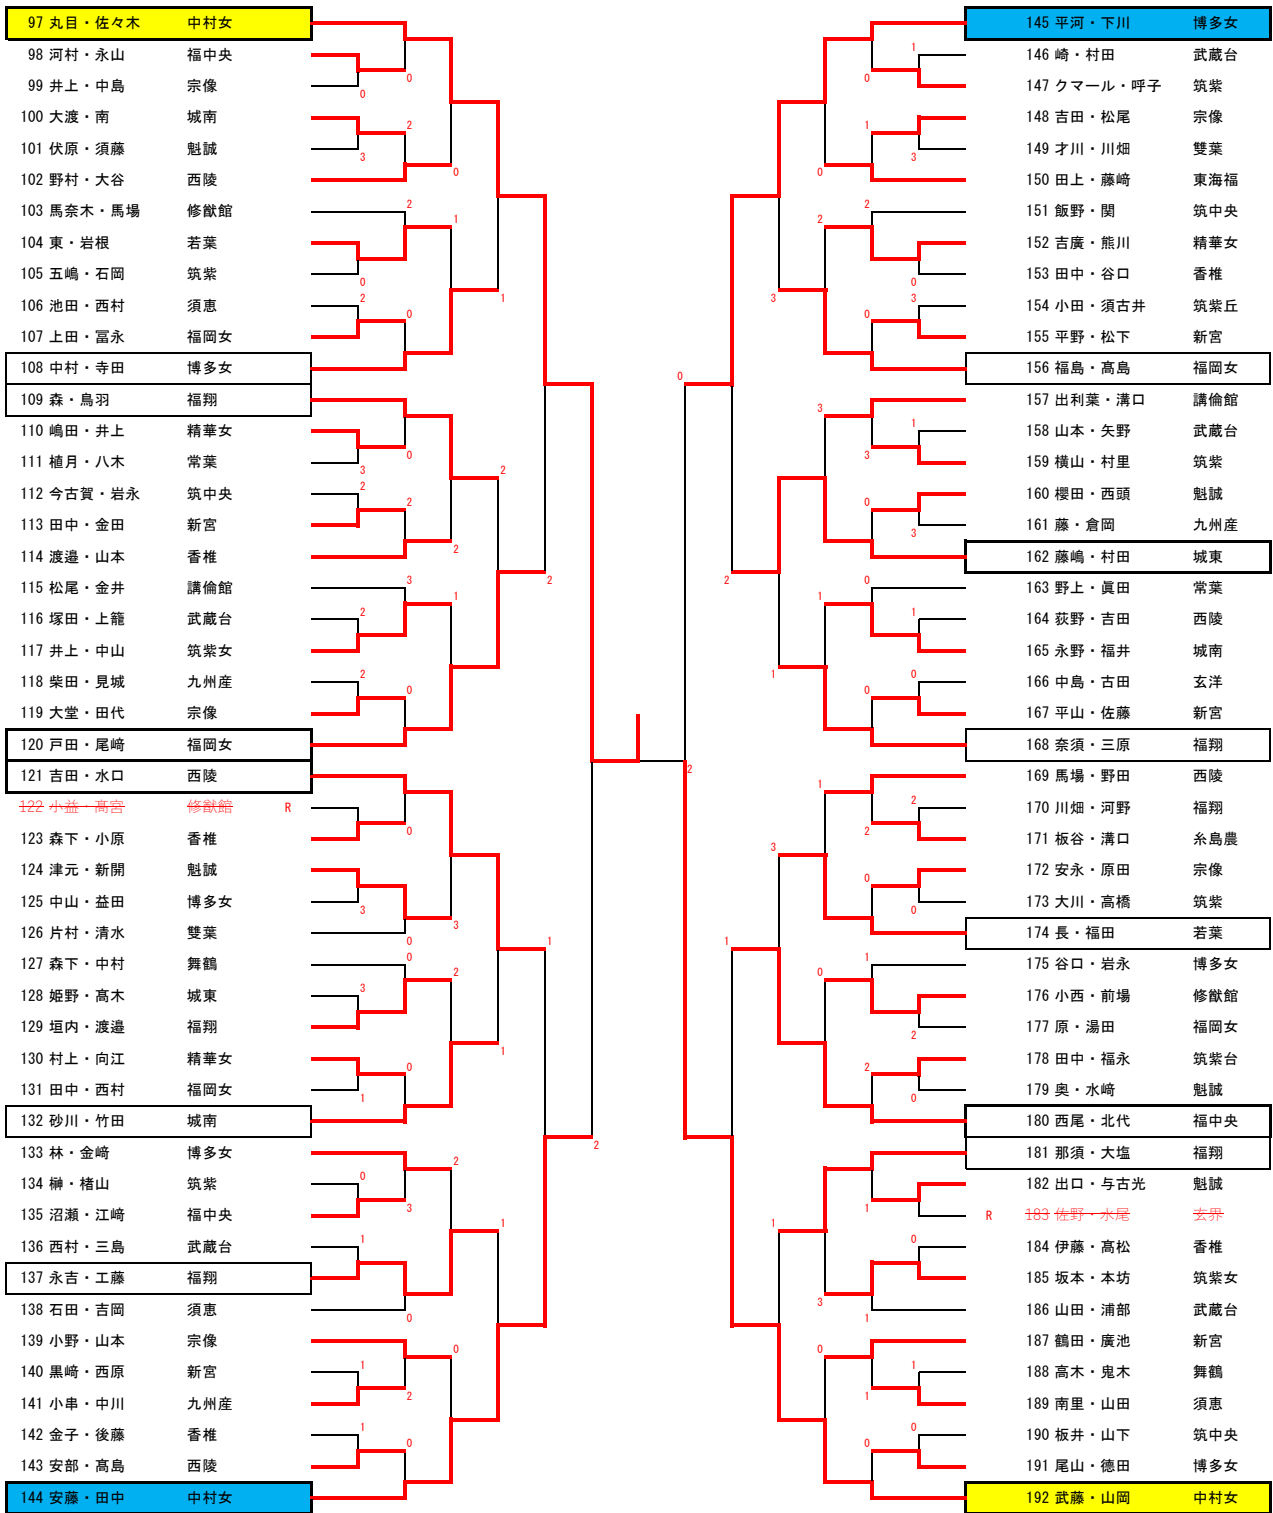

平成31年度福岡県高等学校ソフトテニス全国総合体育大会中部ブロック予選会〔女子〕

《個人の部》
順位

| | | | |
|------|---|--------|-------|
| (1) | 1 | 中村・村上 | 中村学園 |
| (2) | 2 | 丸目・佐々木 | 中村学園 |
| (3) | 3 | 岡田・岩田 | 中村学園 |
| (4) | 4 | 武藤・山岡 | 中村学園 |
| (5) | 5 | 新飼・久田 | 博多女子 |
| (6) | 5 | 安藤・田中 | 中村学園 |
| (7) | 5 | 山中・田崎 | 福大若葉 |
| (8) | 5 | 平河・下川 | 博多女子 |
| (9) | 9 | 井上・中野 | 福翔 |
| (10) | 9 | 戸田・尾崎 | 福岡女子 |
| (11) | 9 | 野田・長野 | 福翔 |
| (12) | 9 | 西尾・北代 | 福岡中央 |
| (13) | 9 | 谷山・木須 | 城南 |
| (14) | 9 | 水口・吉田 | 福岡西陵 |
| (15) | 9 | 藤澤・羽田 | 中村学園 |
| (16) | 9 | 藤嶋・村田 | 福工大城東 |

順位

| | | | |
|------|----|--------|-------|
| (17) | 17 | 高松・渋田 | 福大若葉 |
| (18) | 17 | 中村・寺田 | 博多女子 |
| (19) | 17 | 川島・山口 | 福岡女子 |
| (20) | 17 | 那須・大塩 | 福翔 |
| (21) | 17 | 中尾・石井 | 福翔 |
| (22) | 17 | 永吉・工藤 | 福翔 |
| (23) | 17 | 白石・大川 | 博多女子 |
| (24) | 17 | 福島・高島 | 福岡女子 |
| (25) | 17 | 鶴岡・石川 | 福岡講倫館 |
| (26) | 17 | 森・鳥羽 | 福翔 |
| (27) | 17 | 田崎・力武 | 精華女子 |
| (28) | 17 | 長・福田 | 福大若葉 |
| (29) | 17 | 小松・牧之口 | 福岡女子 |
| (30) | 17 | 砂川・竹田 | 城南 |
| (31) | 17 | 原田・田中 | 福岡西陵 |
| (32) | 17 | 奈須・三原 | 福翔 |

《団体の部》
順位

| | |
|---|--------|
| 1 | 中村学園女子 |
| 2 | 福岡西陵 |
| 3 | 博多女子 |
| 4 | 福岡女子 |
| 5 | 福岡魁誠 |
| 5 | 福工大城東 |
| 5 | 福大若葉 |
| 5 | 福翔 |

福岡県中部ブロック高等学校ソフトテニス1・2年生大会

令和元年8月26日
今津運動公園

中村学園

第3位決定戦

校ソフトテニス1・2年生大会

令和元年8月26日(日)
今津運動公園

第3位決定戦

96 岡田・岩田 中村女

192 武藤・山岡 中村女