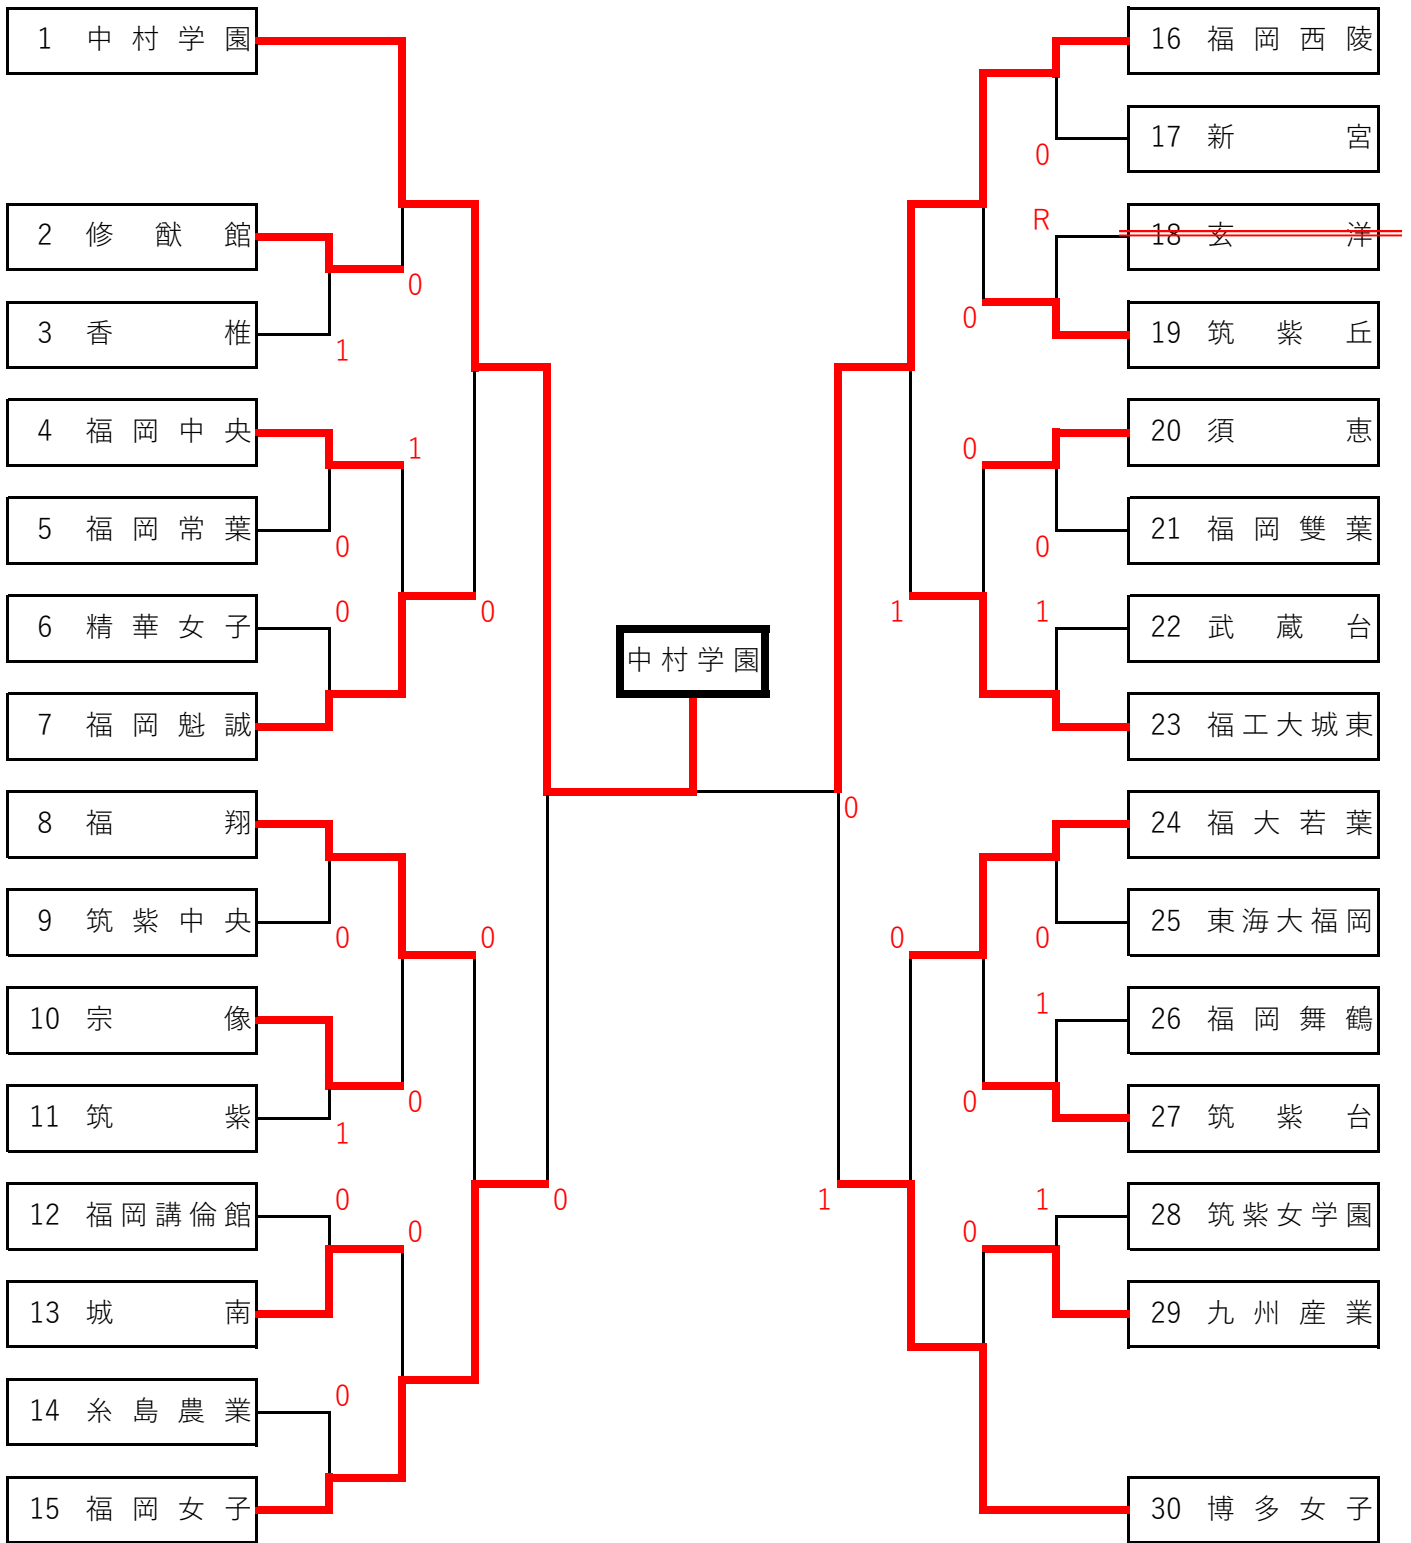

平成31年度福岡県高等学校ソフトテニス全国総合体育大会中部ブロック予選会〔女子〕

《個人の部》
順位

| | | | |
|------|---|--------|-------|
| (1) | 1 | 中村・村上 | 中村学園 |
| (2) | 2 | 丸目・佐々木 | 中村学園 |
| (3) | 3 | 岡田・岩田 | 中村学園 |
| (4) | 4 | 武藤・山岡 | 中村学園 |
| (5) | 5 | 新飼・久田 | 博多女子 |
| (6) | 5 | 安藤・田中 | 中村学園 |
| (7) | 5 | 山中・田崎 | 福大若葉 |
| (8) | 5 | 平河・下川 | 博多女子 |
| (9) | 9 | 井上・中野 | 福翔 |
| (10) | 9 | 戸田・尾崎 | 福岡女子 |
| (11) | 9 | 野田・長野 | 福翔 |
| (12) | 9 | 西尾・北代 | 福岡中央 |
| (13) | 9 | 谷山・木須 | 城南 |
| (14) | 9 | 水口・吉田 | 福岡西陵 |
| (15) | 9 | 藤澤・羽田 | 中村学園 |
| (16) | 9 | 藤嶋・村田 | 福工大城東 |

順位

| | | | |
|------|----|--------|-------|
| (17) | 17 | 高松・渋田 | 福大若葉 |
| (18) | 17 | 中村・寺田 | 博多女子 |
| (19) | 17 | 川島・山口 | 福岡女子 |
| (20) | 17 | 那須・大塩 | 福翔 |
| (21) | 17 | 中尾・石井 | 福翔 |
| (22) | 17 | 永吉・工藤 | 福翔 |
| (23) | 17 | 白石・大川 | 博多女子 |
| (24) | 17 | 福島・高島 | 福岡女子 |
| (25) | 17 | 鶴岡・石川 | 福岡講倫館 |
| (26) | 17 | 森・鳥羽 | 福翔 |
| (27) | 17 | 田崎・力武 | 精華女子 |
| (28) | 17 | 長・福田 | 福大若葉 |
| (29) | 17 | 小松・牧之口 | 福岡女子 |
| (30) | 17 | 砂川・竹田 | 城南 |
| (31) | 17 | 原田・田中 | 福岡西陵 |
| (32) | 17 | 奈須・三原 | 福翔 |

《団体の部》
順位

| | |
|---|--------|
| 1 | 中村学園女子 |
| 2 | 福岡西陵 |
| 3 | 博多女子 |
| 4 | 福岡女子 |
| 5 | 福岡魁誠 |
| 5 | 福工大城東 |
| 5 | 福大若葉 |
| 5 | 福翔 |

福岡県中部ブロック高等学校ソフトテニス1・2年生大会

令和元年8月26日
今津運動公園

中村学園

第3位決定戦

校ソフトテニス1・2年生大会

令和元年8月26日(日)
今津運動公園

第3位決定戦

96 岡田・岩田 中村女

192 武藤・山岡 中村女