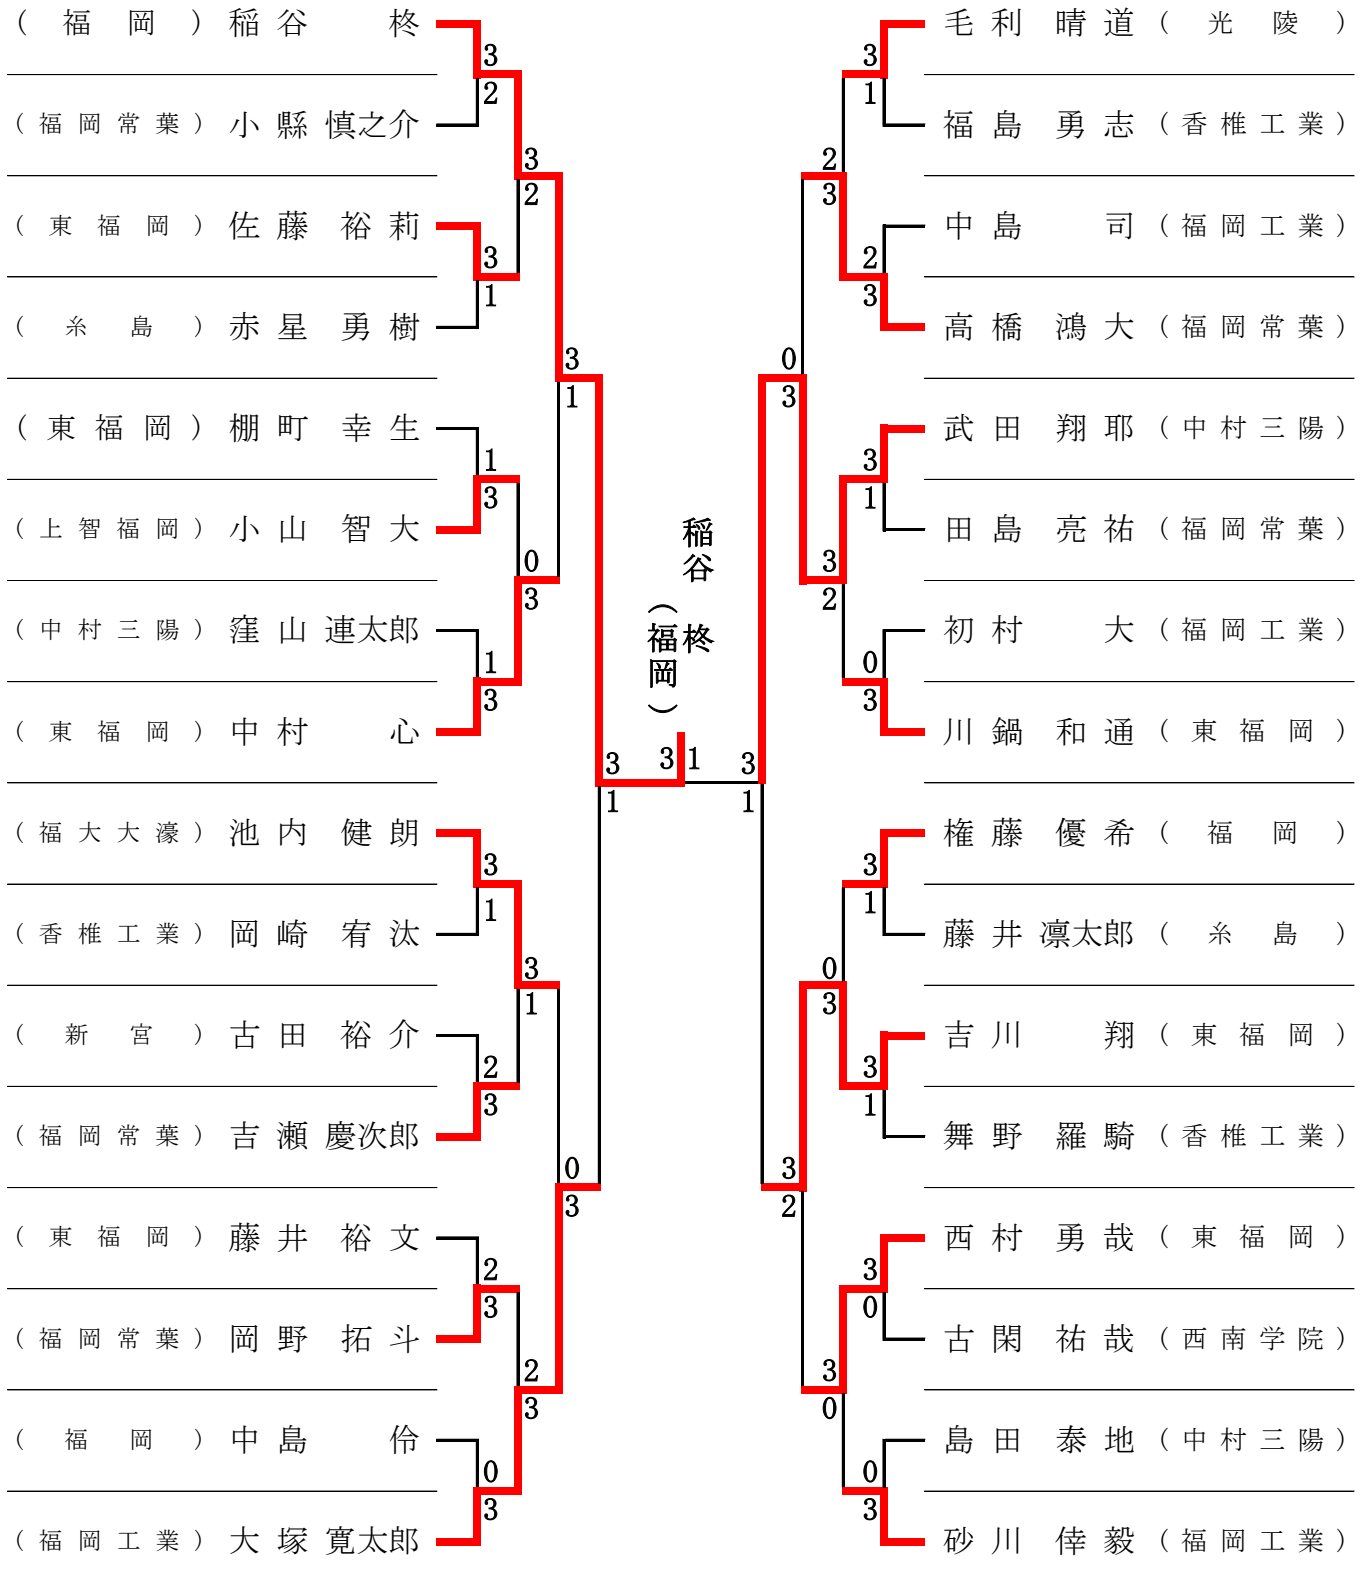

令和元年度 福岡県高等学校卓球新人大会 中部ブロック予選会

期日：2019年10月19日(土)

会場：福岡市民体育館

男子シングルス ベスト32 (397名参加)

令和元年度 福岡県高等学校卓球新人大会 中部ブロック予選会

期日：2019年10月19日(土)
会場：福岡市民体育館

男子シングルス

準々決勝 (1)	稲谷 柁 (福岡)	(3) 11 - 8 8 - 11 15 - 13 (1) 11 - 3	中村 心 (東福岡)
準々決勝 (2)	池内 健朗 (福大大濠)	(0) 9 - 11 5 - 11 (3) 9 - 11	大塚 寛太郎 (福岡工業)
準々決勝 (3)	高橋 鴻大 (福岡常葉)	(0) 9 - 11 8 - 11 (3) 7 - 11	武田 翔耶 (中村三陽)
準々決勝 (4)	吉川 翔 (東福岡)	(3) 11 - 5 11 - 6 (2) 10 - 12 8 - 11 11 - 9	西村 勇哉 (東福岡)

準決勝 (1)	稲谷 柁 (福岡)	(3) 11 - 6 11 - 7 (1) 9 - 11 11 - 4	大塚 寛太郎 (福岡工業)
準決勝 (2)	武田 翔耶 (中村三陽)	(3) 11 - 9 12 - 10 (1) 2 - 11 11 - 5	吉川 翔 (東福岡)

3位 決定戦	大塚 寛太郎 (福岡工業)	(3) 9 - 11 6 - 11 (2) 12 - 10 11 - 6 11 - 7	吉川 翔 (東福岡)
決勝	稲谷 柁 (福岡)	(3) 13 - 11 11 - 4 (1) 8 - 11 13 - 11	武田 翔耶 (中村三陽)

令和元年度 福岡県高等学校卓球新人大会 中部ブロック予選会

期日：2019年10月19日(土)
会場：福岡市民体育館

女子シングルス

準々決勝 (1)	溝口 ほのか (中村学園女)	(1)	9 - 11 3 - 11 12 - 10 9 - 11	(3)	松尾 沙姫 (福岡女学院)
準々決勝 (2)	新原 茉緒 (海星女子)	(3)	13 - 11 6 - 11 11 - 2 11 - 7	(1)	川添 夏実 (海星女子)
準々決勝 (3)	井上 瑠満 (中村学園女)	(2)	11 - 7 9 - 11 8 - 11 11 - 7 11 - 13	(3)	與那覇 美優 (中村学園女)
準々決勝 (4)	江平 夏海 (海星女子)	(0)	4 - 11 5 - 11 4 - 11	(3)	増田 千鶴 (福岡女学院)

準決勝 (1)	松尾 沙姫 (福岡女学院)	(3)	11 - 9 11 - 8 4 - 11 4 - 11 17 - 15	(2)	新原 茉緒 (海星女子)
準決勝 (2)	與那覇 美優 (中村学園女)	(1)	5 - 11 9 - 11 11 - 5 8 - 11	(3)	増田 千鶴 (福岡女学院)

3位 決定戦	新原 茉緒 (海星女子)	(0)	10 - 12 9 - 11 7 - 11	(3)	與那覇 美優 (中村学園女)
決勝	松尾 沙姫 (福岡女学院)	(0)	4 - 11 8 - 11 5 - 11	(3)	増田 千鶴 (福岡女学院)