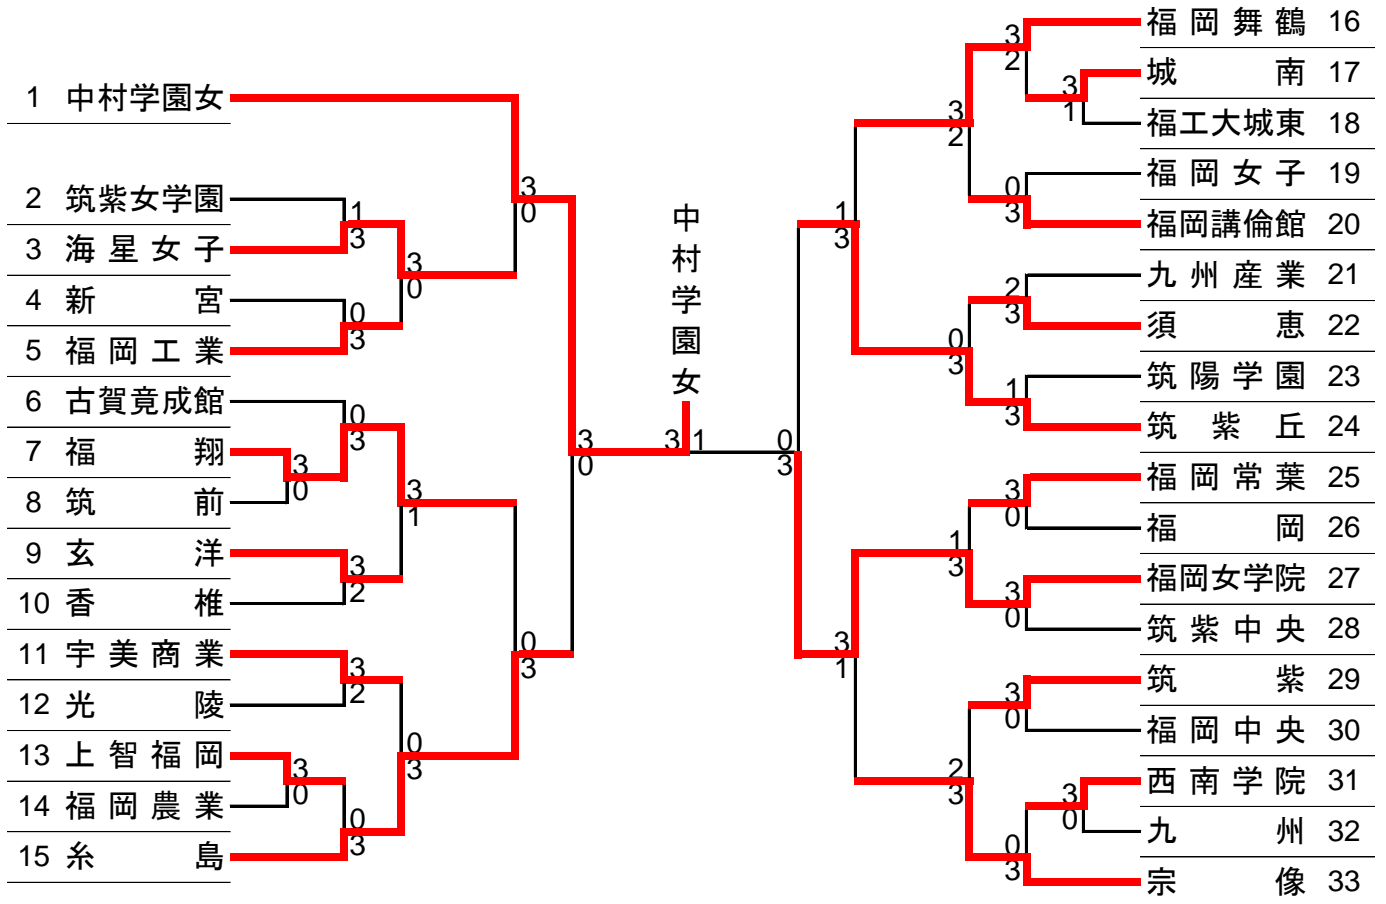

2019年度 全国高等学校卓球選手権大会 福岡中部ブロック予選会

期日：2019年5月2日(木)～3(金)

会場：福岡市立城南体育館

男子学校対抗

3位決定戦

5位～8位決定戦

9位～12位決定戦

A/パート	福中	西南	筑中	勝敗	順位
福岡中央	—	0	3	1-1	2
西南学院	3	—	3	2-0	1
筑紫中央	0	2	—	0-2	3

B/パート	筑前	香住	大濠	博工	勝敗	順位
筑前	—	0	0	3	1-2	3
香住丘	3	—	1	3	2-1	2
福大大濠	3	3	—	3	3-0	1
博多工業	1	1	0	—	0-3	4

9・10位決定戦

11・12位決定戦

2019年度 全国高等学校卓球選手権大会 福岡中部ブロック予選会

期日：2019年5月2日(木)～3(金)

会場：福岡市立城南体育館

女子学校対抗

3位決定戦

11・12位決定戦

4/4 宇美商業 vs 須恵

2019年度 全国高等学校卓球選手権大会
福岡中部ブロック予選会

期日：2019年5月2日(木)～3(金)

会場：福岡市立城南体育館

男子学校対抗

女子学校対抗

1	東福岡高校	1	中村学園女高校
2	福岡工業高校	2	福岡女学院高校
3	福岡常葉高校	3	糸島高校
4	筑紫丘高校	4	筑紫丘高校
5	中村三陽高校	5	海星女子高校
6	光陵高校	6	宗像高校
7	香椎工業高校	7	福岡舞鶴高校
8	糸島高校	8	福翔高校
9	福大大濠高校	9	福岡工業高校
10	西南学院高校	10	福岡常葉高校
11	香住丘高校	11	宇美商業高校
12	福岡中央高校	12	須恵高校