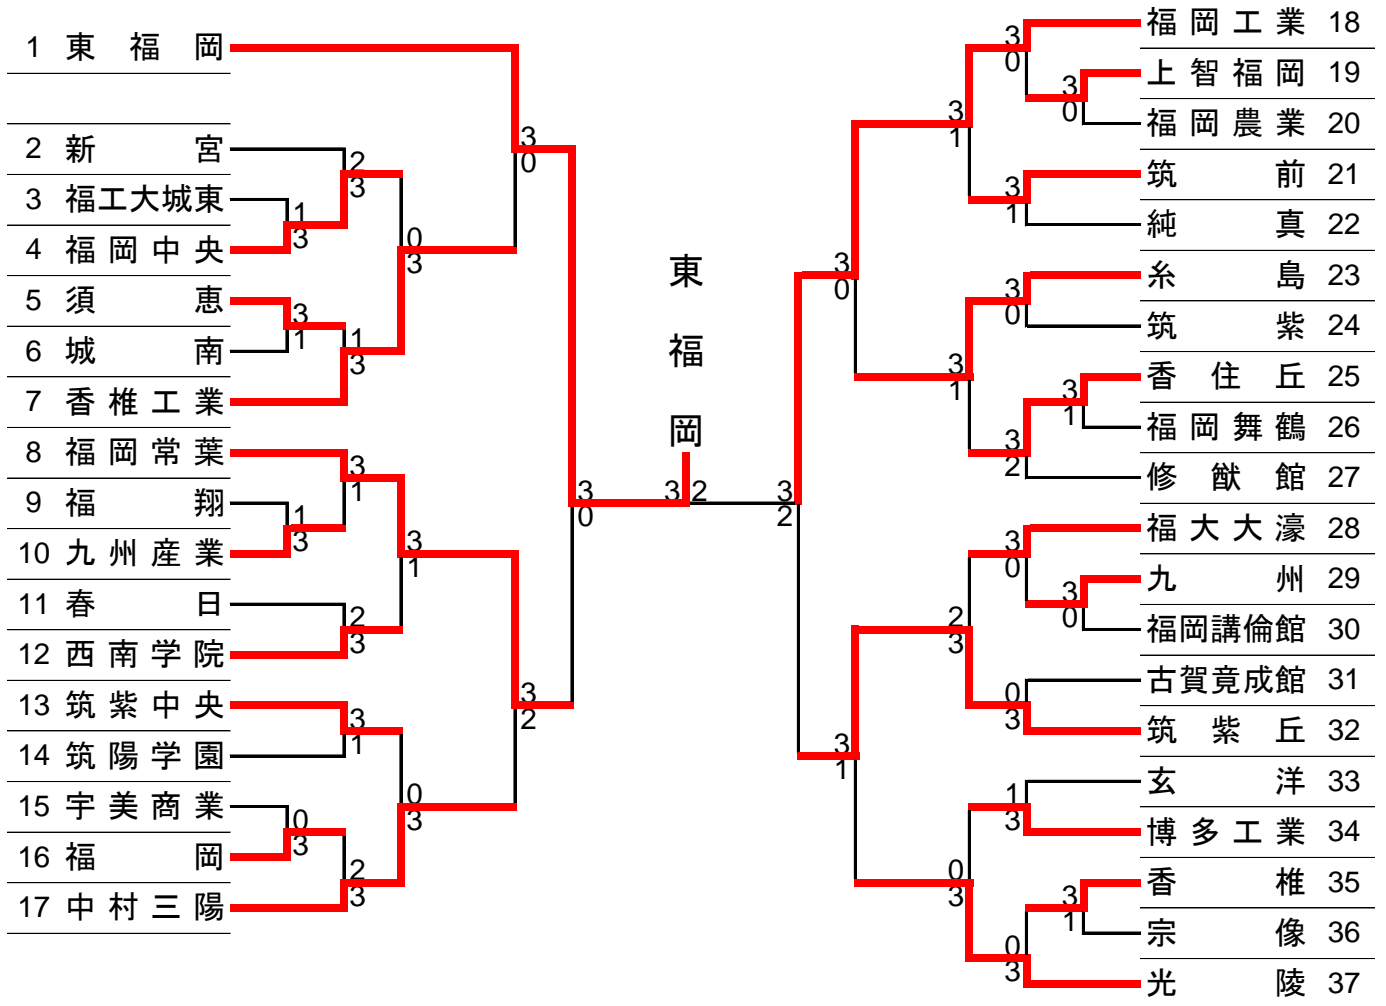

2019年度 全国高等学校卓球選手権大会 福岡中部ブロック予選会

期日：2019年5月2日(木)～3(金)

会場：福岡市立城南体育館

男子学校対抗

3位決定戦

5位～8位決定戦

9位～12位決定戦

A/パート	福中	西南	筑中	勝敗	順位
福岡中央	—	0	3	1-1	2
西南学院	3	—	3	2-0	1
筑紫中央	0	2	—	0-2	3

B/パート	筑前	香住	大濠	博工	勝敗	順位
筑前	—	0	0	3	1-2	3
香住丘	3	—	1	3	2-1	2
福大大濠	3	3	—	3	3-0	1
博多工業	1	1	0	—	0-3	4

9・10位決定戦

11・12位決定戦

2019年度 全国高等学校卓球選手権大会 福岡中部ブロック予選会

期日：2019年5月2日(木)～3(金)

会場：福岡市立城南体育館

女子学校対抗

3位決定戦