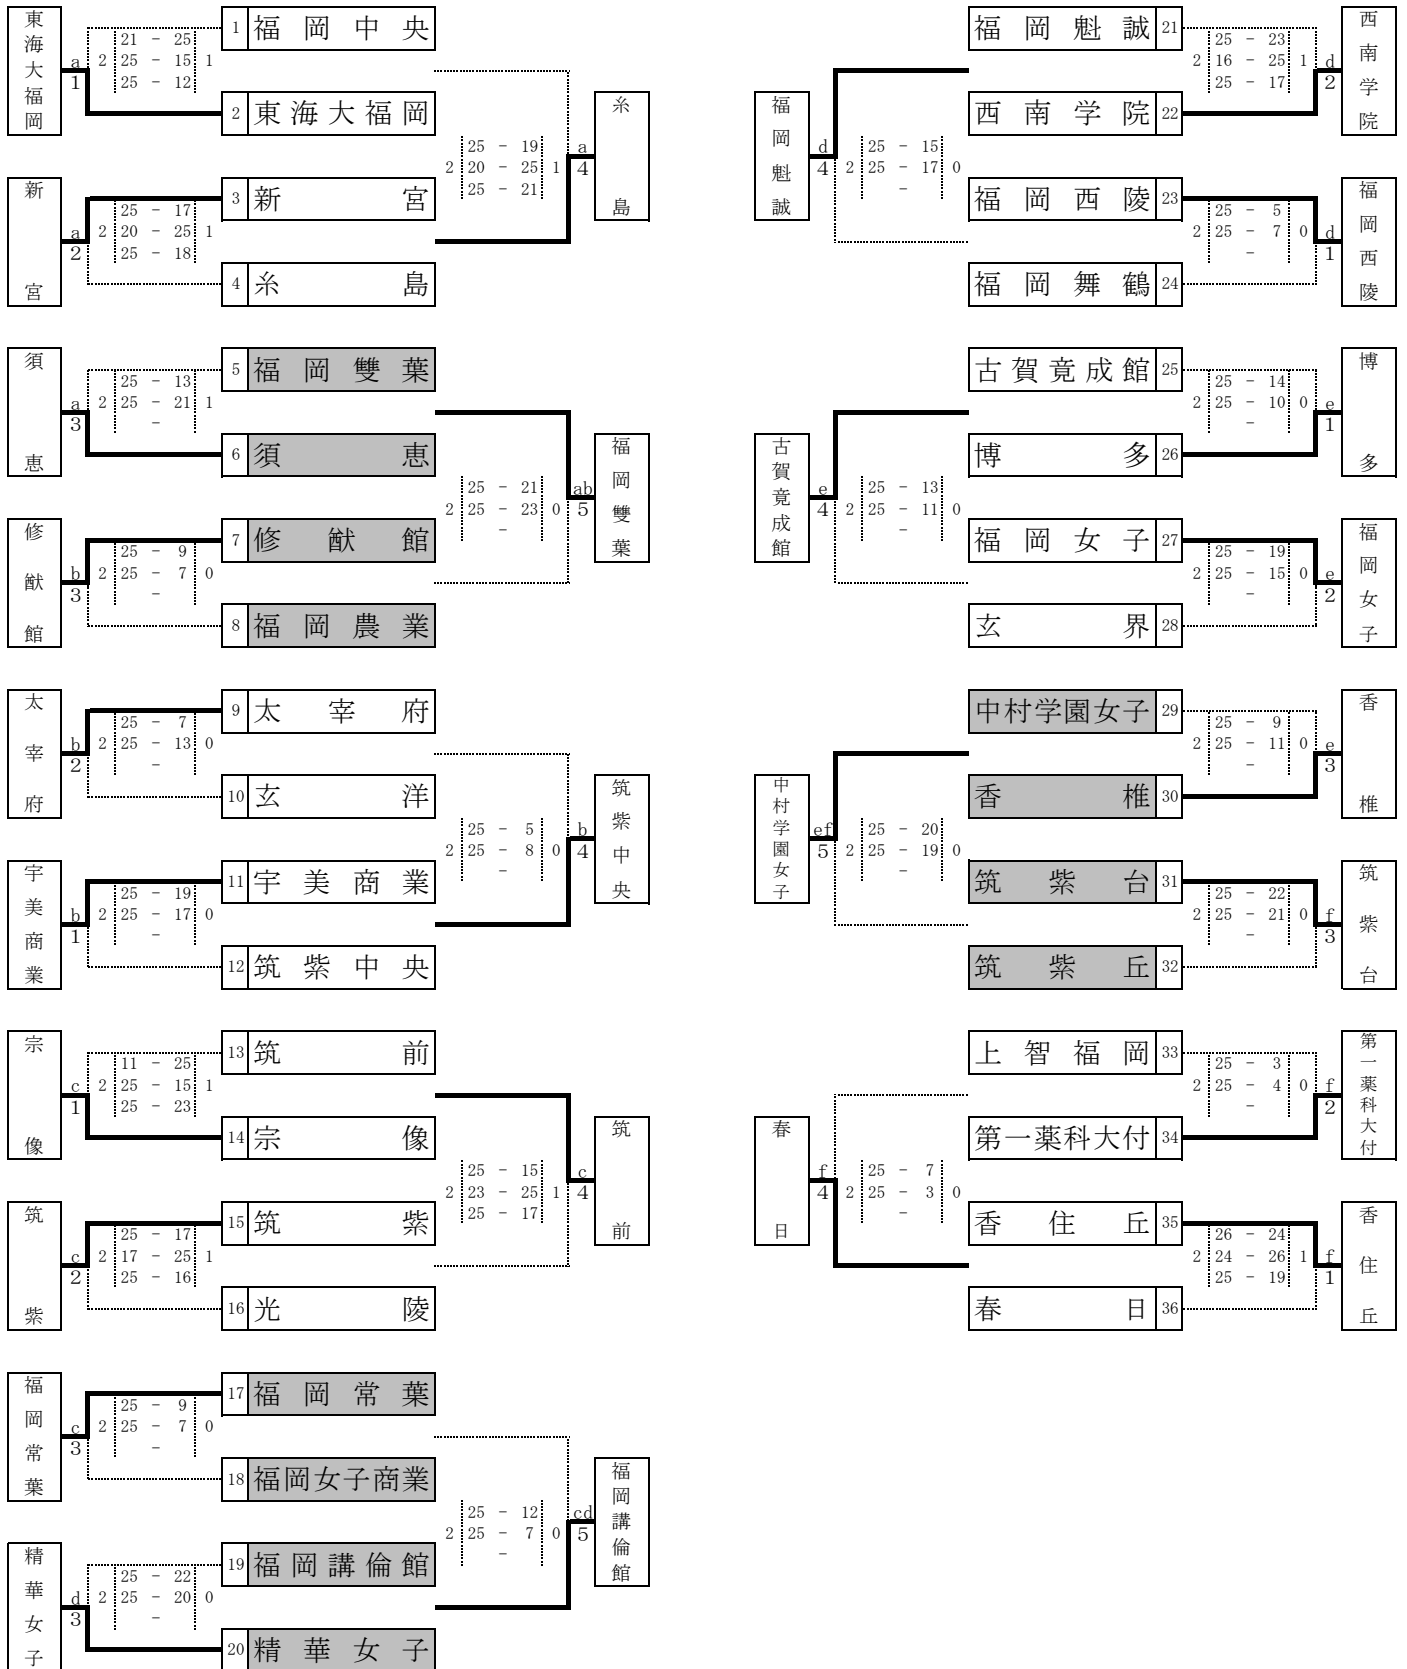

福岡県高等学校バレーボール大会中部ブロック予選会

兼 全九州高等学校体育大会・全国高等学校総合体育大会中部ブロック予選会 (女子)

期 日 平成31年4月20日 (土) 9:00プロトコール
会 場 a・bコート:糸島高校 c・dコート:西南学院高校 e・fコート:福岡女子高校 T戦抽選会場:福岡女子高校 15:30~
G戦免除 福工大城東高校・純真高校・城南高校・博多女子高校 (Aシード)
福大若葉高校・筑陽学園高校・福岡女学院高校・福翔高校 (Bシード)
九産大九州高校・筑紫女学園高校・福岡高校・福岡海星女子高校 (Cシード)
武蔵台高校・柏陵高校 (Dシード)
試合球 ミカサ

※ 第3試合(網掛け)は、第1試合のラインズマン・得点・IF・リベロチェックをお願いします。
※ 第2試合目のチームは8時、第1試合目のチームは8時30分よりコート使用可。
※ 各チームとも、会場校に迷惑を掛けないようお願いします。
※ エントリー変更は9時までに行ってください。