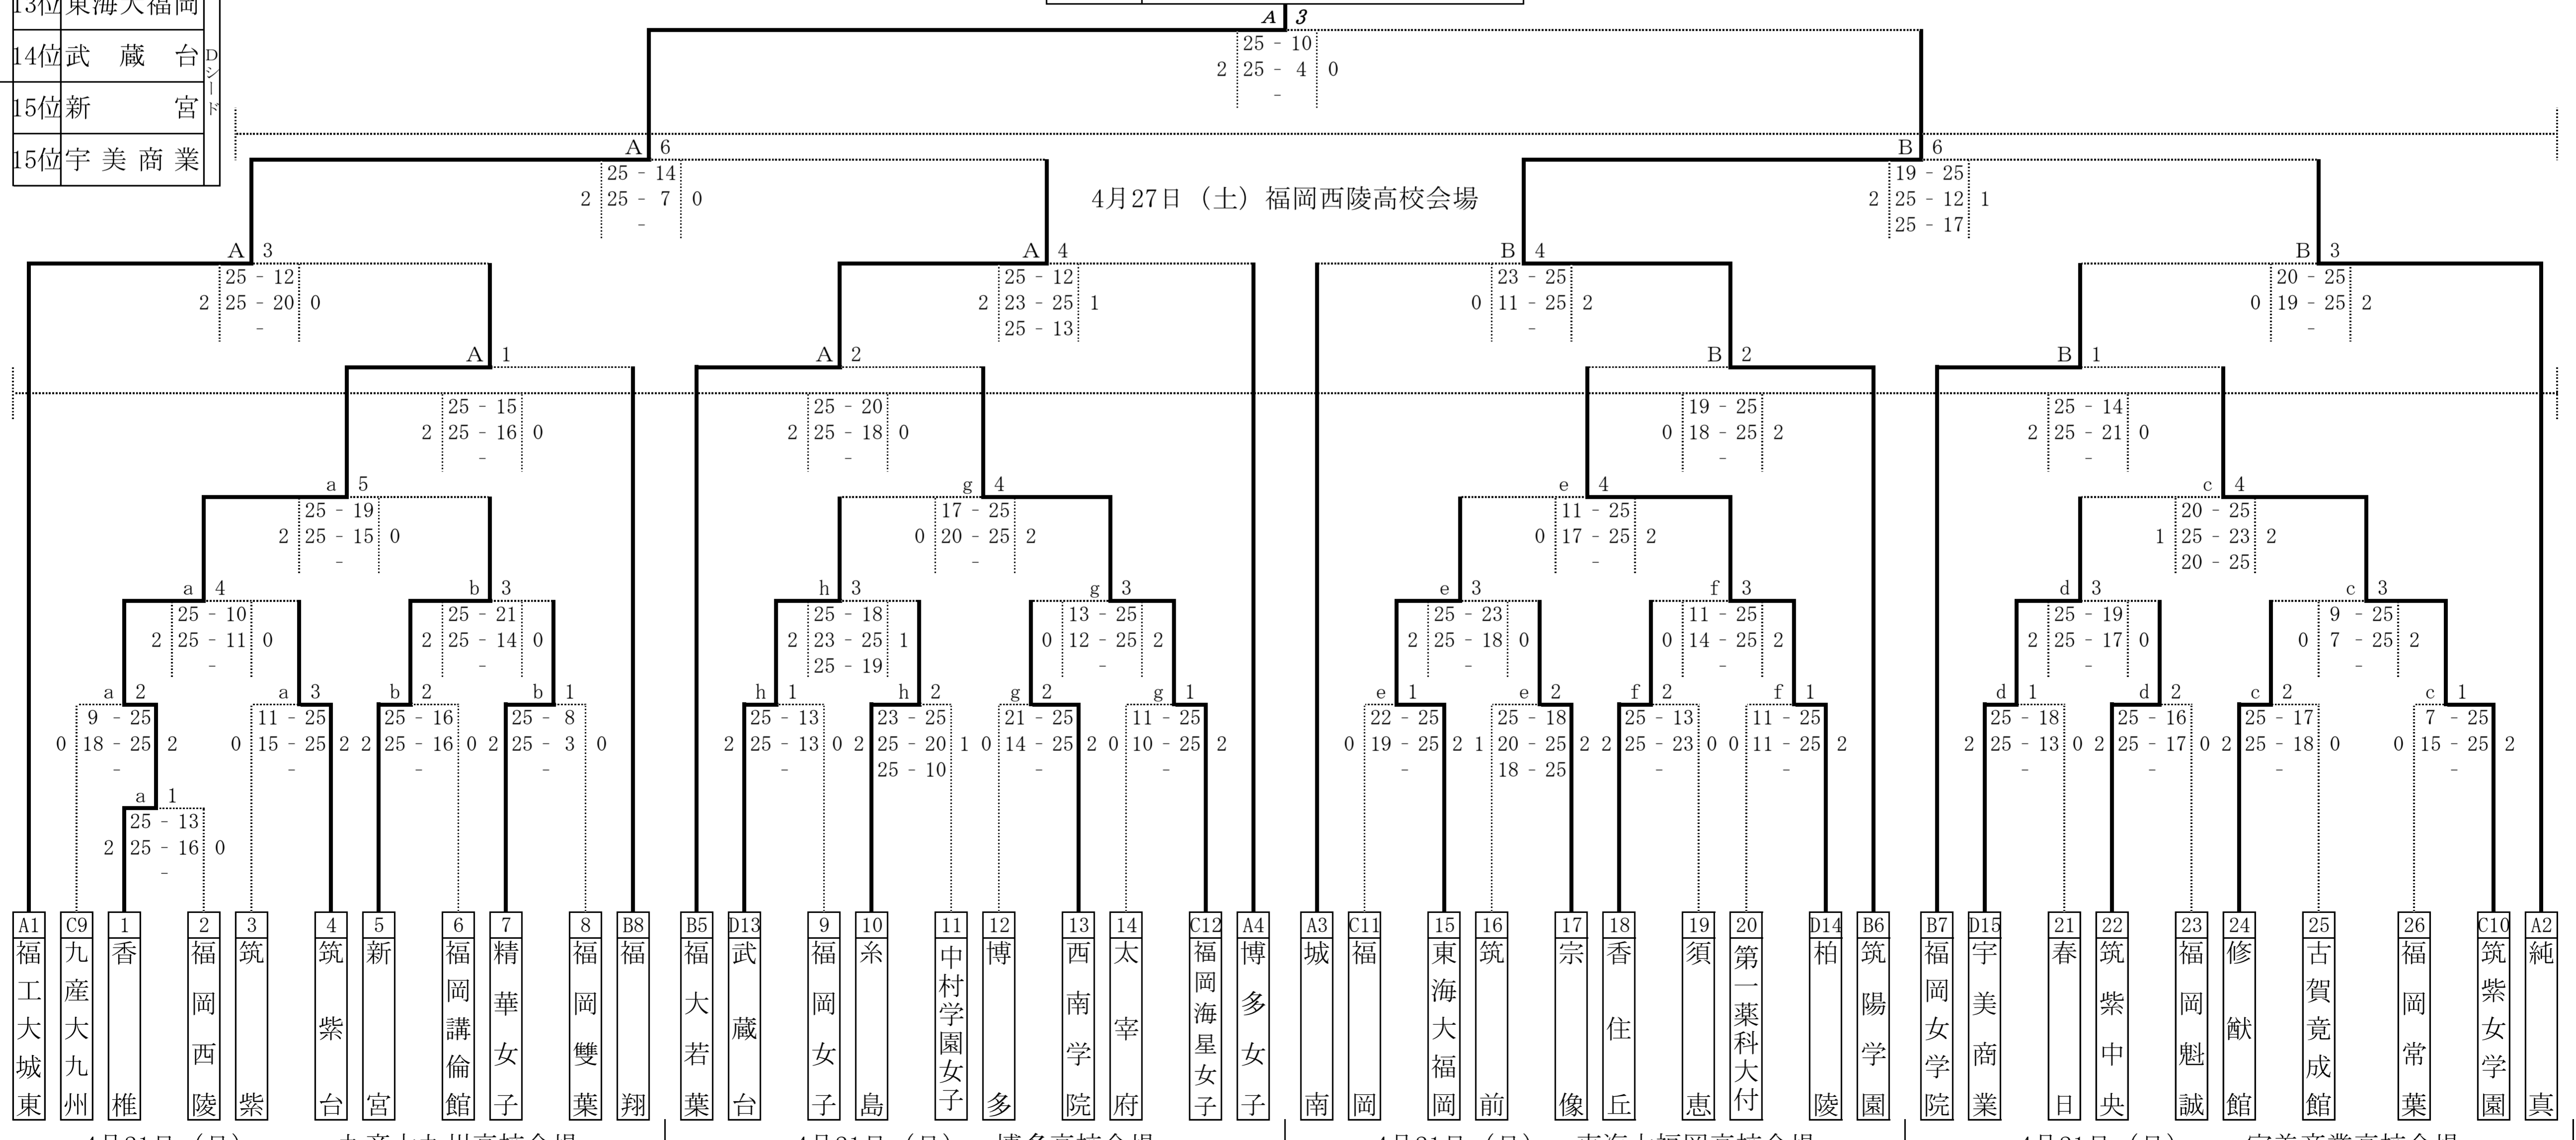

4月28日 (日) 城南高校会場

優勝 福工大城東