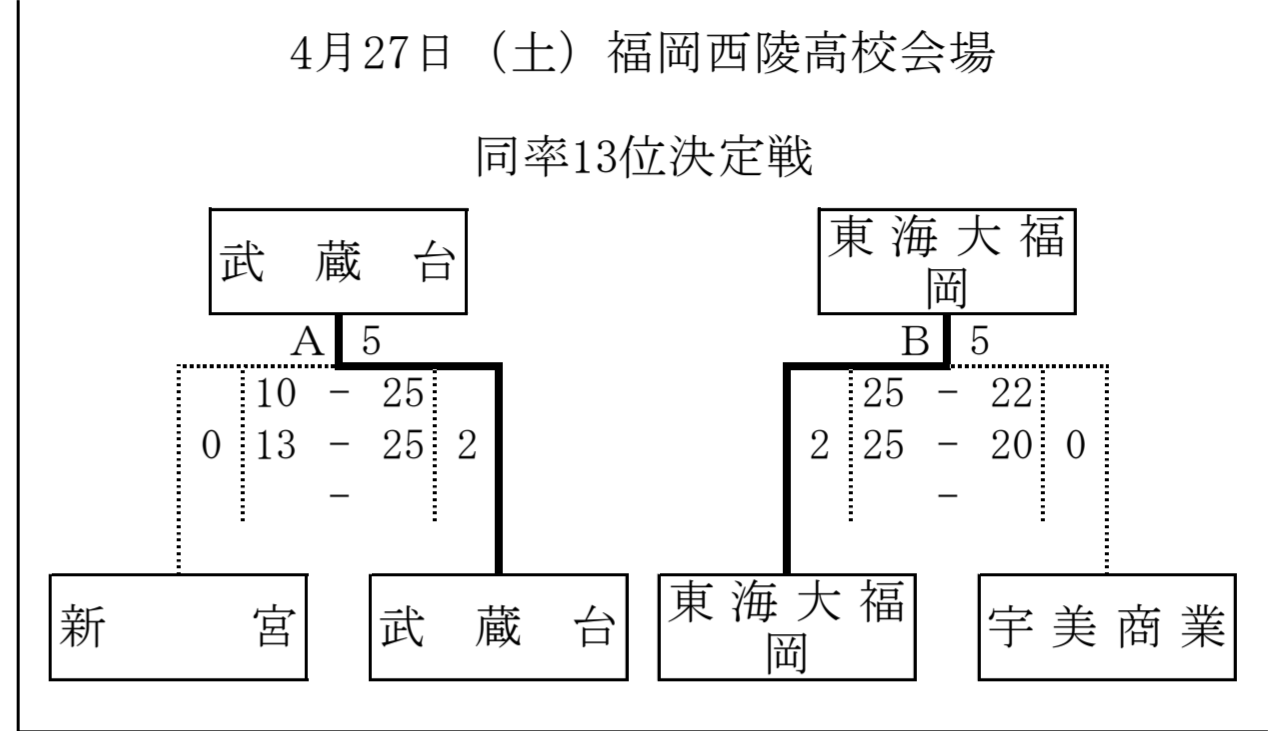

# 福岡県高等学校バレーボール大会中部ブロック予選会 兼 全国高等学校総合体育大会中部ブロック予選会 (女子)

最終順位	1位	福工大城東
	2位	筑陽学園
	3位	純真
県大会	4位	福大若葉
	5位	博多女子
	6位	福岡女学院
の出場権を獲得	7位	城南
	8位	香椎
	9位	福翔
	10位	柏陵
	11位	福岡海星女子
	12位	筑紫女学園
	13位	東海大福岡
	14位	武蔵台
	15位	新宮
	15位	宇美商業

期日 平成31年4月21日(日)・27日(土)・28日(日)  
 会場 4月21日：a・bコート 九産大九州高校 c・dコート 宇美商業高校  
 e・fコート 東海大福岡高校 g・hコート 博多高校 9:00プロトコール  
 4月27日：A・Bコート 福岡西陵高校 9:30プロトコール  
 4月28日：A・Bコート 城南高校 10:00プロトコール  
 使用球 ミカサ

4月28日 (日) 城南高校会場