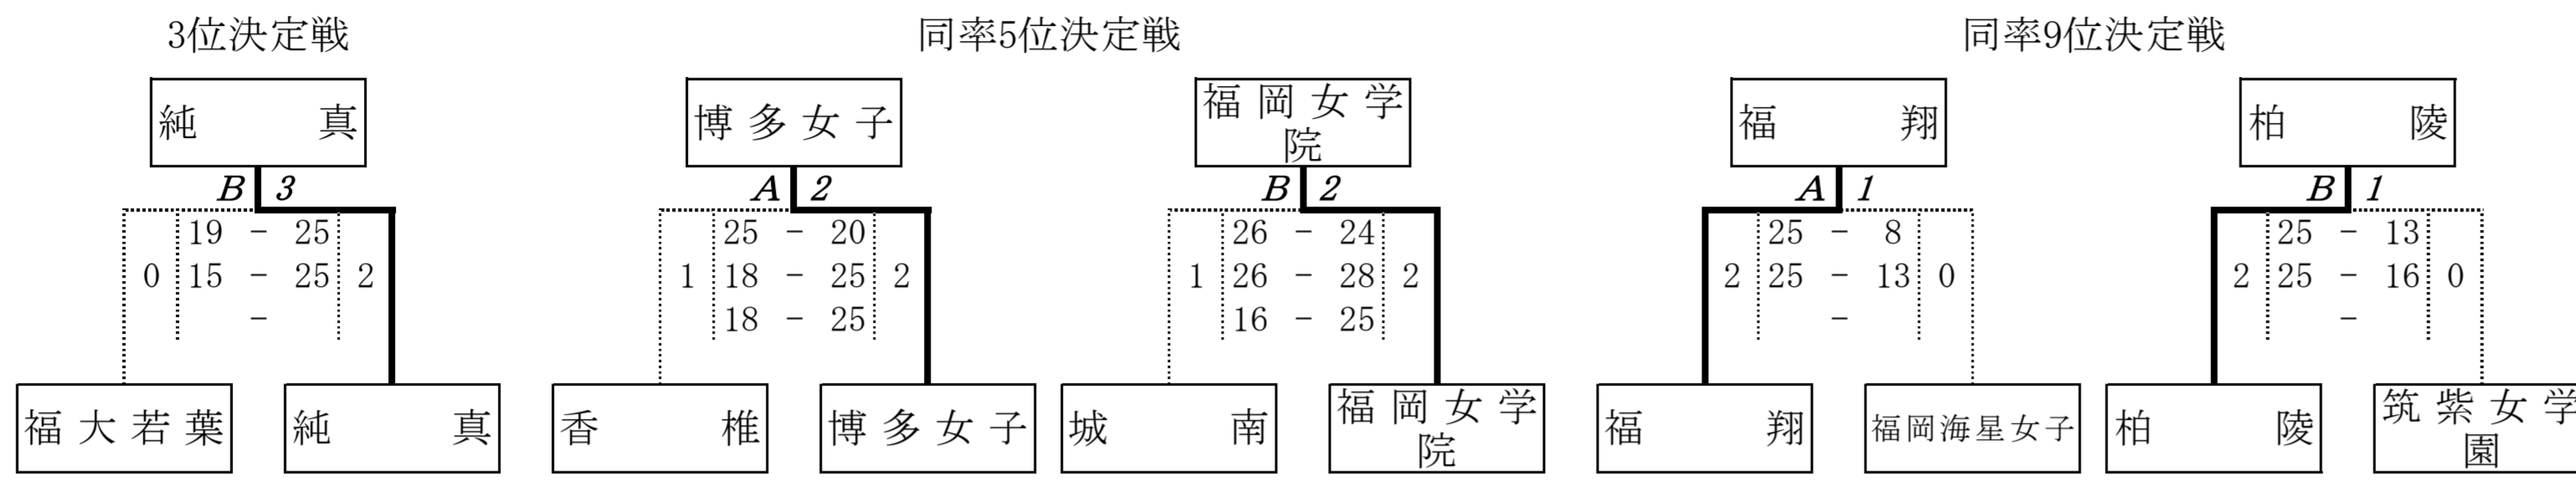

# 福岡県高等学校バレーボール大会中部ブロック予選会 兼 全国高等学校総合体育大会中部ブロック予選会 (女子)

最終順位	1位	福工大城東
	2位	筑陽学園
	3位	純真
県大会	4位	福大若葉
	5位	博多女子
	6位	福岡女学院
の出場権を獲得	7位	城南
	8位	香椎
	9位	福翔
	10位	柏陵
	11位	福岡海星女子
	12位	筑紫女学園
	13位	東海大福岡
	14位	武蔵台
	15位	新宮
	15位	宇美商業

期日 平成31年4月21日(日)・27日(土)・28日(日)  
 会場 4月21日：a・bコート 九産大九州高校 c・dコート 宇美商業高校  
 e・fコート 東海大福岡高校 g・hコート 博多高校 9:00プロトコール  
 4月27日：A・Bコート 福岡西陵高校 9:30プロトコール  
 4月28日：A・Bコート 城南高校 10:00プロトコール  
 使用球 ミカサ

4月28日 (日) 城南高校会場