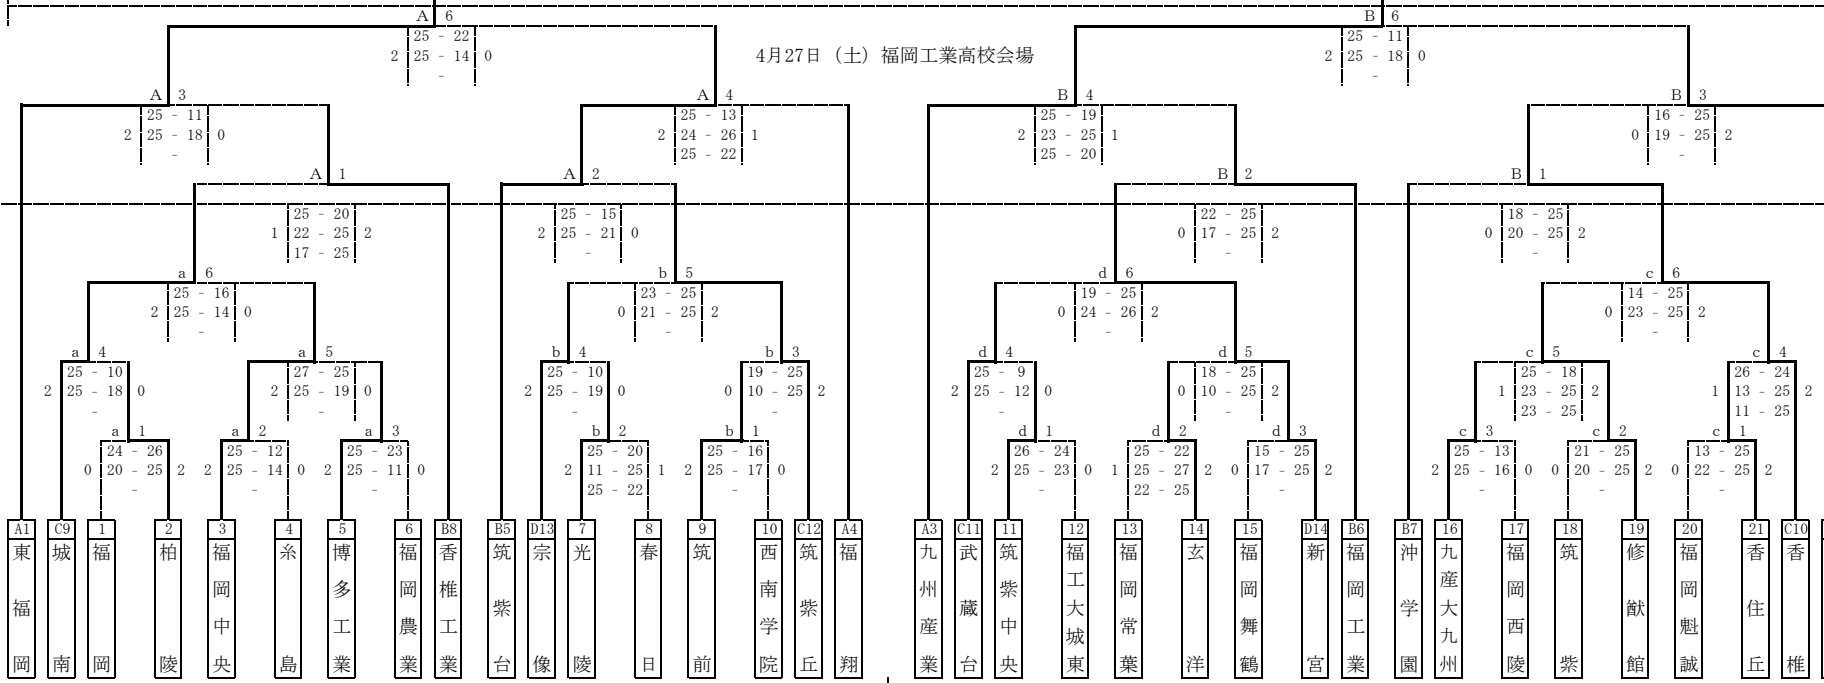

福岡県高等学校バレーボール大会中部ブロック予選会 兼 全国高等学校総合体育大会中部ブロック予選会 (男子)

最終順位	1位	東 福岡
	2位	九州産業
	3位	筑紫台
	4位	福大大濠
	5位	福岡工業
	6位	福岡翔
	7位	香椎工業
	8位	香 椎
	9位	筑紫丘
	10位	沖学園
	11位	城南
	12位	新宮
	13位	宗 像
	14位	武蔵台
	15位	福岡中央 修猷館

期 日 平成31年4月21日(日)・27日(土)・28日(日)
 会 場 4月21日：a・bコート 玄界高校 c・dコート 武蔵台高校 9:00プロトコール
 4月27日：A・Bコート 福岡工業高校 9:30プロトコール
 4月28日：A・Bコート 福岡工業高校 10:00プロトコール
 使用球 モルテン

4月28日(日) 福岡工業高校会場

4月21日(日) 玄界高校会場

4月21日(日) 武蔵台高校会場

福岡県高等学校バレーボール大会中部ブロック予選会 兼 全九州高等学校体育大会・全国高等学校総合体育大会中部ブロック予選会（男子）

期 日 平成31年4月20日（土）9:00プロトコール
 会 場 a・bコート：新宮高校 c・dコート：玄界高校 T戦抽選会場：新宮高校 15:30～
 G戦免除 東福岡高校・福大大濠高校・九州産業高校・福翔高校（Aシード）
 筑紫台高校・福岡工業高校・沖学園高校・香椎工業高校（Bシード）
 城南高校・香椎高校・武蔵台高校・筑紫丘高校（Cシード）
 宗像高校・新宮高校（Dシード）
 試合球 モルテン

※ 第3試合（網掛け）は、第1試合のラインズマン・得点・IF・リベロチェックをお願いします。
 ※ 第2試合目のチームは8時、第1試合目のチームは8時30分よりコート使用可。
 ※ 各チームとも、会場校に迷惑を掛けないうお願いします。
 ※ エントリー変更は9時までに行ってください。