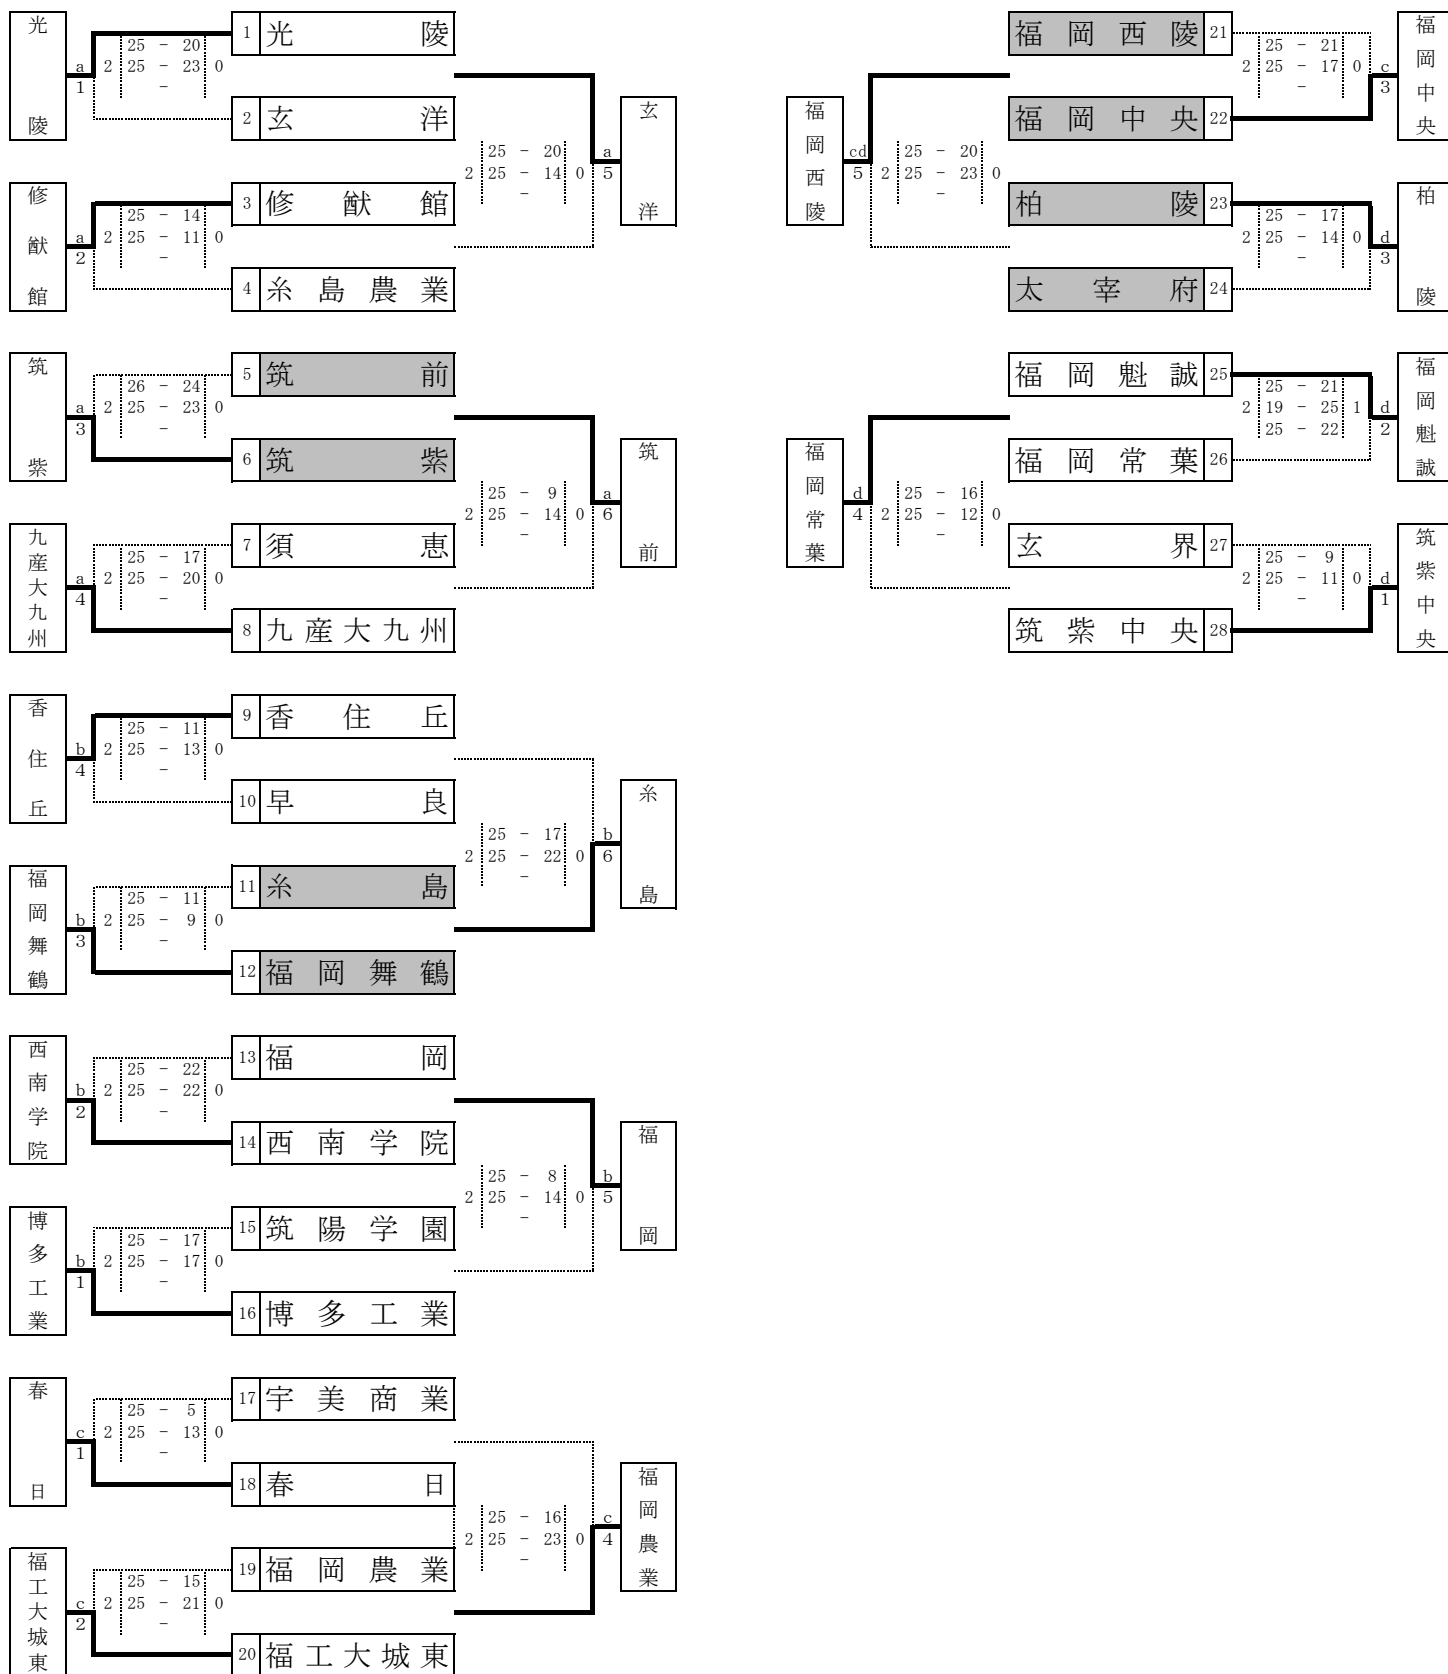

福岡県高等学校バレーボール大会中部ブロック予選会 兼 全国高等学校総合体育大会中部ブロック予選会 (男子)

最終順位	1位	東 福岡
	2位	九州産業
	3位	筑紫台
	4位	福大大濠
	5位	福岡工業
	6位	福岡翔
	7位	香椎工業
	8位	香 椎
	9位	筑紫丘
	10位	沖学園
	11位	城南
	12位	新宮
	13位	宗 像
	14位	武蔵台
	15位	福岡中央 修猷館

期 日 平成31年4月21日(日)・27日(土)・28日(日)
 会 場 4月21日：a・bコート 玄界高校 c・dコート 武蔵台高校 9:00プロトコール
 4月27日：A・Bコート 福岡工業高校 9:30プロトコール
 4月28日：A・Bコート 福岡工業高校 10:00プロトコール
 使用球 モルテン

4月28日(日) 福岡工業高校会場

4月21日(日) 玄界高校会場

4月21日(日) 武蔵台高校会場

福岡県高等学校バレーボール大会中部ブロック予選会 兼 全九州高等学校体育大会・全国高等学校総合体育大会中部ブロック予選会（男子）

期 日 平成31年4月20日（土）9:00プロトコール
 会 場 a・bコート：新宮高校 c・dコート：玄界高校 T戦抽選会場：新宮高校 15:30～
 G戦免除 東福岡高校・福大大濠高校・九州産業高校・福翔高校（Aシード）
 筑紫台高校・福岡工業高校・沖学園高校・香椎工業高校（Bシード）
 城南高校・香椎高校・武蔵台高校・筑紫丘高校（Cシード）
 宗像高校・新宮高校（Dシード）
 試合球 モルテン

※ 第3試合（網掛け）は、第1試合のラインズマン・得点・IF・リベロチェックをお願いします。
 ※ 第2試合目のチームは8時、第1試合目のチームは8時30分よりコート使用可。
 ※ 各チームとも、会場校に迷惑を掛けないうお願いします。
 ※ エントリー変更は9時までに行ってください。