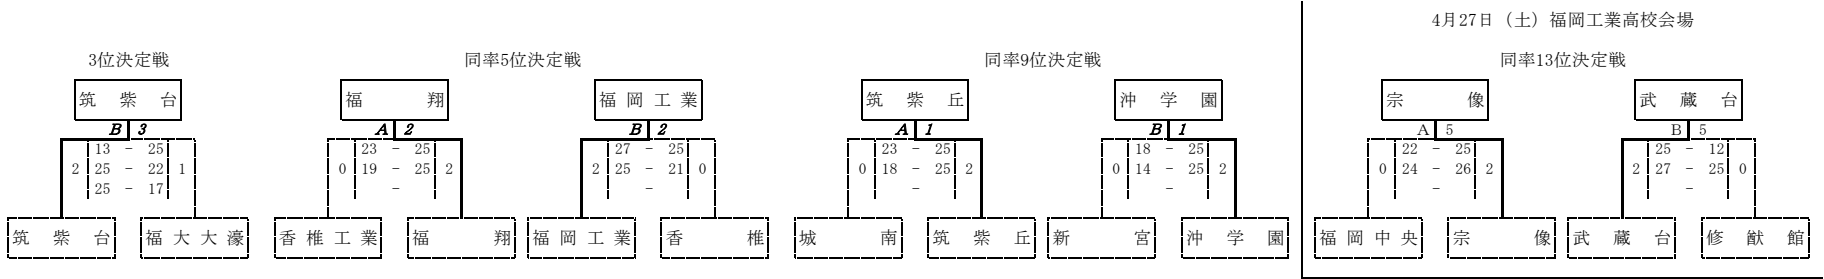

福岡県高等学校バレーボール大会中部ブロック予選会 兼 全国高等学校総合体育大会中部ブロック予選会 (男子)

最終順位	1位	東 福岡
	2位	九州産業
	3位	筑紫台
	4位	福大大濠
	5位	福岡工業
	6位	福岡翔
	7位	香椎工業
	8位	香 椎
	9位	筑紫丘
	10位	沖学園
	11位	城南
	12位	新宮
	13位	宗 像
	14位	武蔵台
	15位	福岡中央 修猷館

期 日 平成31年4月21日(日)・27日(土)・28日(日)
 会 場 4月21日：a・bコート 玄界高校 c・dコート 武蔵台高校 9:00プロトコール
 4月27日：A・Bコート 福岡工業高校 9:30プロトコール
 4月28日：A・Bコート 福岡工業高校 10:00プロトコール
 使用球 モルテン

4月28日(日) 福岡工業高校会場

4月21日(日) 玄界高校会場

4月21日(日) 武蔵台高校会場

福岡県高等学校バレーボール大会中部ブロック予選会 兼 全九州高等学校体育大会・全国高等学校総合体育大会中部ブロック予選会（男子）

期 日 平成31年4月20日（土）9:00プロトコール
 会 場 a・bコート：新宮高校 c・dコート：玄界高校 T戦抽選会場：新宮高校 15:30～
 G戦免除 東福岡高校・福大大濠高校・九州産業高校・福翔高校（Aシード）
 筑紫台高校・福岡工業高校・沖学園高校・香椎工業高校（Bシード）
 城南高校・香椎高校・武蔵台高校・筑紫丘高校（Cシード）
 宗像高校・新宮高校（Dシード）
 試合球 モルテン

※ 第3試合（網掛け）は、第1試合のラインズマン・得点・IF・リベロチェックをお願いします。
 ※ 第2試合目のチームは8時、第1試合目のチームは8時30分よりコート使用可。
 ※ 各チームとも、会場校に迷惑を掛けないうお願いします。
 ※ エントリー変更は9時までに行ってください。