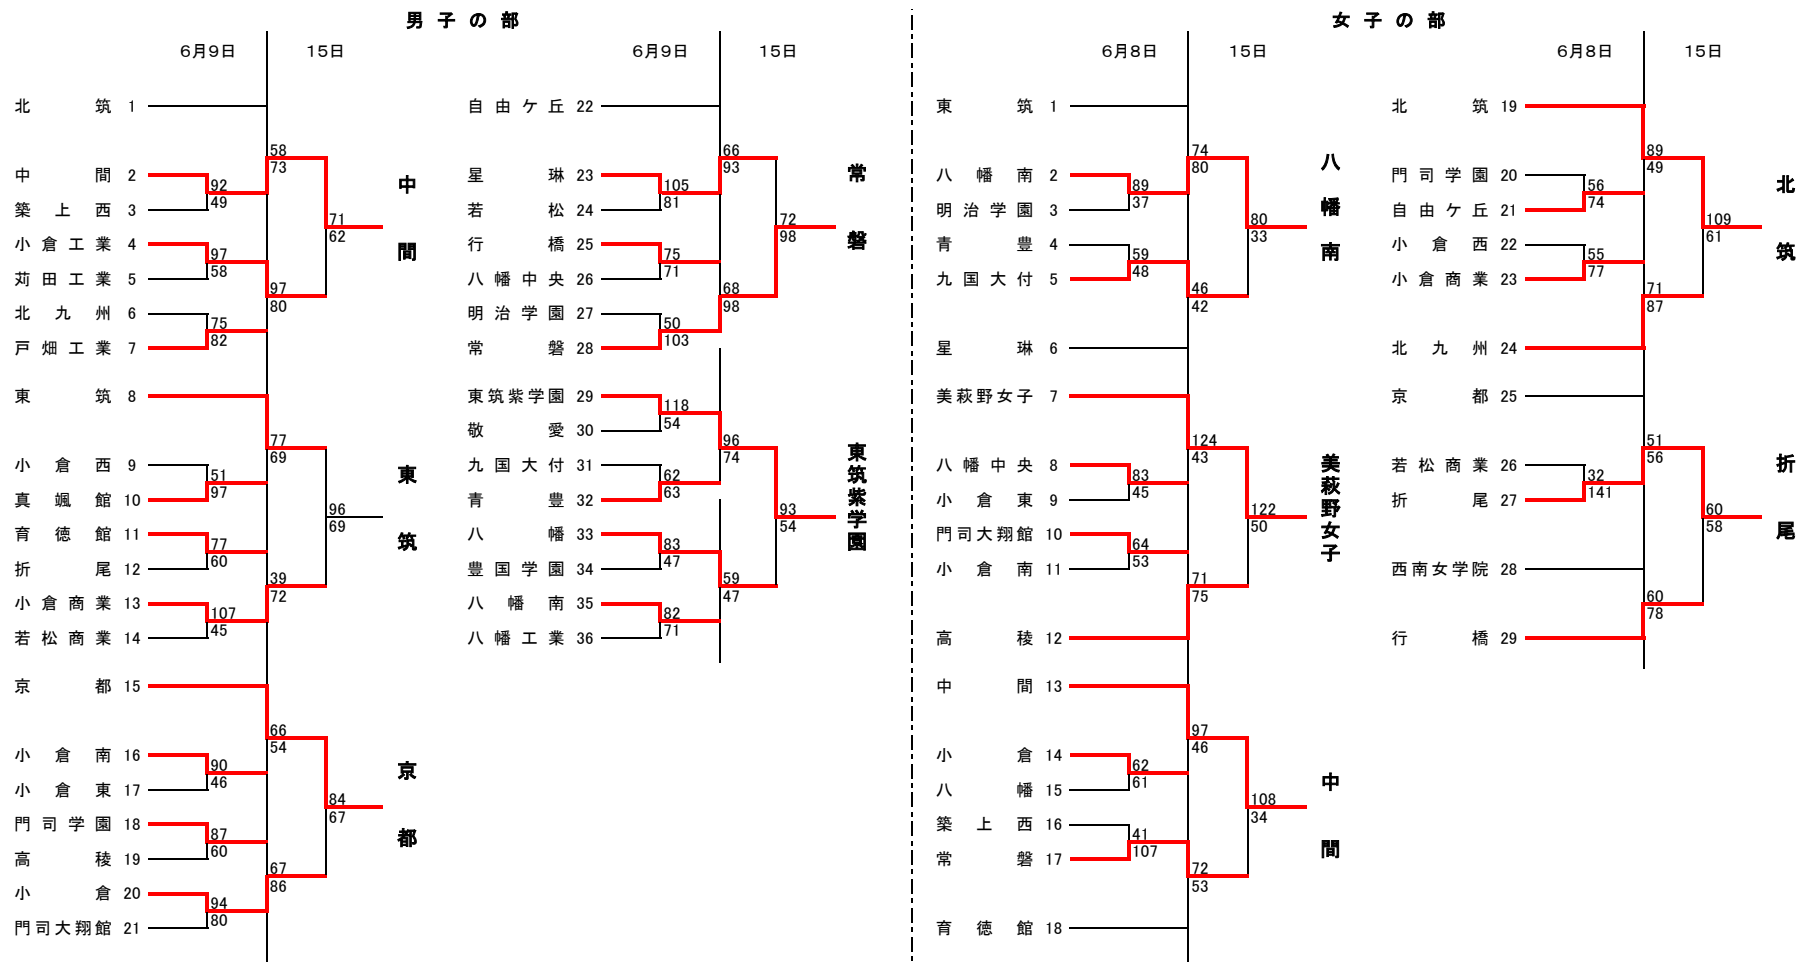

令和元年度福岡県高等学校バスケットボール選手権大会
兼 ウィンターカップ2019 2019年度第72回全国高等学校バスケットボール選手権大会・福岡県予選
北部ブロック予選組合せ

【会場】

6月8日(土)	I・J	北九州市立高校	K・L	小倉南高校
	M・N	青豊高校		
6月9日(日)	O・D	小倉東高校	E・F	小倉高校
	G・H	真颯館高校		
6月15日(土)	A・B	九国大付高校		

【試合時間】