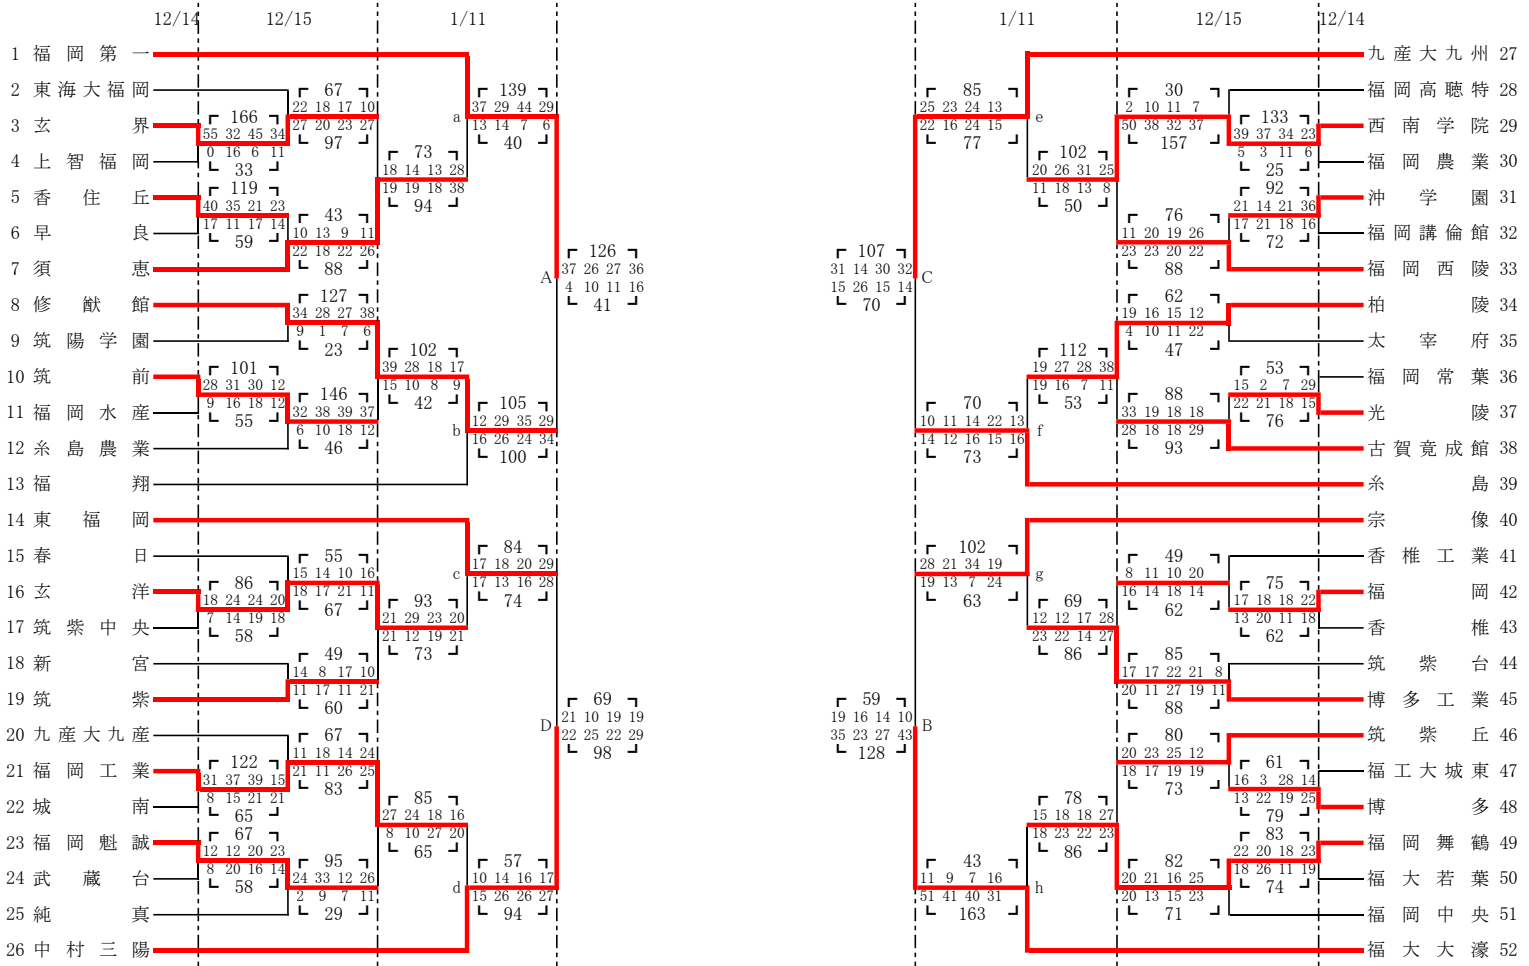

2019年度福岡県高等学校バスケットボール新人大会中部ブロック予選会

【男子組合せ】

《男子順位決定戦》

1位～8位決定戦

	福岡第一	福大大濠	九産大九州	中村三陽	東福岡	糸島	宗像	修猷館	勝	敗
福岡第一	14 10 12 36 79 29 20 83 24 17	40 3 31 7 50 23 14 50 31 26	30 18 31 13 30 6 63 16 26	42 10 32 8 29 4 36 24 14	47 9 28 9 38 30 5 38 26 15	27 17 34 10 30 10 32 16	37 4 26 10 27 11 41 36 16	6勝1敗		
福大大濠	○	35 6 35 10 42 43 10 42 35 16	24 14 13 20 27 18 21 26	50 13 41 16 55 21 12 55 50 14	37 8 42 7 30 46 6 30 37 9	35 19 23 16 27 14 43 10	28 14 34 8 39 26 9 39 24 8	7勝		
九産大九州	●	●	17 21 10 14 21 21 92 26 33	24 21 18 22 21 21 92 12 23	31 15 14 26 70 30 15 70 32 14	16 30 27 27 15 22 27 36	14 17 14 17 70 16 15 70 16 21	1勝6敗		
中村三陽	●	●	○	22 21 25 10 69 22 9 69 29 19	27 4 27 15 44 22 9 44 26 16	26 13 8 21 16 13 23 18	18 21 27 11 56 28 12 20 12	5勝2敗		
東福岡	●	●	○	●	24 23 17 11 24 20 67 20 13	15 26 8 23 25 27 93 19 17	14 11 11 19 72 18 13 71 22 22 7 6	3勝4敗		
糸島	●	●	●	●	○	●	○	16 33 13 17 90 15 25 25 15	15 21 11 20 80 15 22 11 17	7敗
宗像	●	●	○	●	○	○	●	27 16 15 28 27 12 74 19 18	4勝3敗	
修猷館	●	●	○	●	●	○	●			2勝5敗